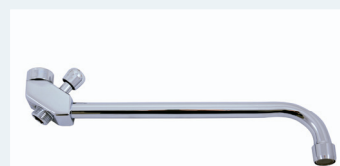

Ramínko s přepínačem

SR2830 – 300 mm	700	847