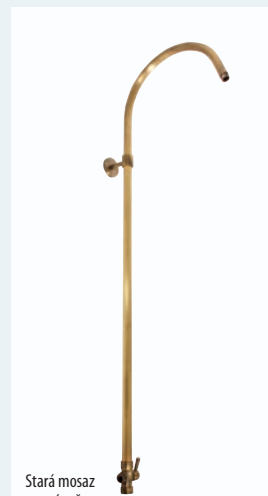

## MOSAZNÉ SPRCHOVÉ TYČE PRO PŘÍMOU MONTÁŽ K BATERII

Chrom/Pevná tyč

bez přepínače 3/4"	<b>MD0554</b>	1530	1851
přepínač vstup 1/2"	<b>SD0097</b>	1930	2335
přepínač vstup 3/4"	<b>SD0094</b>	1930	2335

Chrom/Pevná tyč

bez přepínače 3/4"	<b>MD0631</b>	2000	2420
přepínač vstup 1/2"	<b>SD0101</b>	2400	2904
přepínač vstup 3/4"	<b>SD0102</b>	2400	2904

Chrom/Teskopická tyč

bez přepínače 3/4"	<b>MD0632</b>	2370	2868
přepínač vstup 1/2"	<b>SD0103</b>	2770	3352
přepínač vstup 3/4"	<b>SD0104</b>	2770	3352

Chrom/Teskopická tyč

bez přepínače 3/4"	<b>MD0633</b>	2200	2662
přepínač vstup 1/2"	<b>SD0093</b>	2700	3267
přepínač vstup 3/4"	<b>SD0098</b>	2700	3267

Stará mosaz pevná tyč přepínač vstup 3/4"

tyč 1255 mm	<b>SD0654SM</b>	4195	5076
-------------	-----------------	------	------