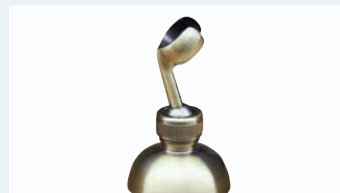

## SPRCHOVÉ DRŽÁKY OTOČNÉ

Chrom/plast **PD0005** 52 63

Chrom/plast **PD0012** 90 109

Chrom/kov **MD0011** 190 230  
Zlato/kov **MD0011Z** 370 448

Stará mosaz/kov **MD0011SM** 500 605