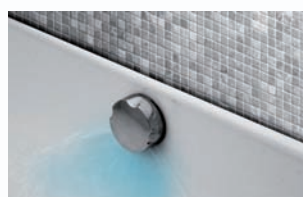

VODOPÁDOVÉ BATERIE

Obj. kód	Cena bez DPH	Cena s DPH	Obj. kód	Cena bez DPH	Cena s DPH	Obj. kód	Cena bez DPH	Cena s DPH	Obj. kód	Cena bez DPH	Cena s DPH
Chrom D461.0S	3900	4719	Stará mosaz L062.0PSM	7200	8712	Chrom SE962.0Y	3250	3933	Chrom D463.0P	3900	4719
Zlato D461.0SZ	6630	8022	Stará mosaz L562.0PSM	7200	8712	Zlato SE962.0YZ	5525	6685			

Chrom LR565.0P	5600	6776	Chrom D467.0Y	4650	5627	Chrom D469.0S	3600	4356	Chrom D470.0Y	3450	4175
Zlato LR565.0PZ	9600	11616	Zlato D467.0YZ	7950	9620	Zlato D469.0SZ	6120	7405	Zlato D470.0YZ	5865	7097

Stará mosaz L070.0SSM	6350	7684	Chrom D471.0S	3890	4707	Stará mosaz L071.0PSM	7260	8785	Chrom D472.0P	4540	5493
Stará mosaz L570.0SSM	6350	7684	Zlato D471.0SZ	6610	7998	Stará mosaz L571.0PSM	7260	8785	Zlato D472.0PZ	7720	9341

Chrom LR573.0P	6750	8168	Chrom D474.0P	4900	5929	Chrom D475.0Y	2400	2904	Chrom SE975.0P	2900	3509
Zlato LR573.0PZ	11600	14036	Zlato D474.0PZ	8500	10285	Zlato D475.0YZ	4300	5203	Zlato SE975.0PZ	5100	6171

Nápuštění přepadem

Stará mosaz MK164.0PSM	11560	13988	Stará mosaz MK169.0SSM	10260	12415	Stará mosaz MK176.0PSM	10450	12645

S – Standard přepínač v těle baterie

P – Přepínač mimo tělo baterie

Y – Páka baterie v mixu přepínání mezi (A) a (B), kdy (A) je jednotný tlak a teplota, (B) je možné regulovat teplotu i tlak