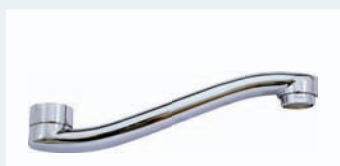

Ramínko oválné

<b>SR0312</b> – 120 mm	230	278
<b>SR0316</b> – 160 mm	230	278
<b>SR0300</b> – 200 mm	230	278
<b>SR0400</b> – 300 mm	325	393

Ramínko oválné „S“

<b>SR0600</b> – 180 mm	230	278
<b>SR0640</b> – 370 mm	350	424