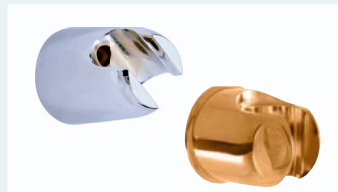

## SPRCHOVÉ DRŽÁKY PEVNÉ

Chrom/plast **PD0007** 42 51

Zlato/plast **PD0007Z** 120 145

Chrom/plast **PD0004** 42 51  
Zlato/kov **PD0004Z** 150 182

Stará mosaz/kov **PD0004SM** 150 182