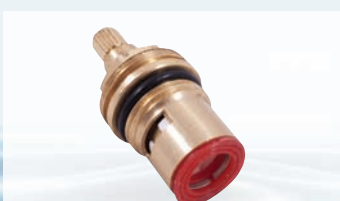

## VRŠKY

Klasický vršek 1/2"	<b>MD0065</b>	75	91
Klasický vršek 3/8"	<b>MD0169</b>	60	73

Keramiký vršek 1/2"	<b>MD0093</b>	81	98
Keramiký vršek 3/8"	<b>MD0221</b>	135	163

Keramiký vršek Fluets 1/2"	<b>MD0093D</b>	140	169
----------------------------	----------------	-----	-----