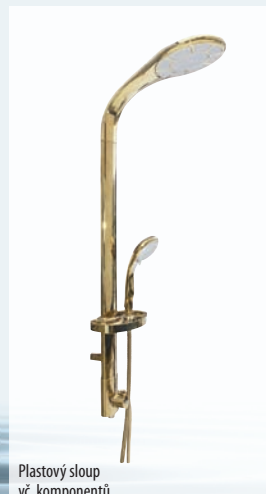

Teleskopická tyč

Chrom	<b>SD0112</b>	3920	4743
-------	---------------	------	------

Teleskopická tyč vč. komponentů

Chrom	<b>SK5004</b>	4400	5324
-------	---------------	------	------

Teleskopická tyč vč. komponentů

Chrom	<b>SK5005</b>	4960	6051
Chrom/bílá	<b>SK5005CB</b>	4960	6051

Teleskopická tyč vč. komponentů

Chrom	<b>SK5000</b>	6250	7563
-------	---------------	------	------

Plastový sloup vč. komponentů

Matný chrom	<b>SK7001</b>	2900	3509
-------------	---------------	------	------

Plastový sloup vč. komponentů

Zlato	<b>SK8002Z</b>	5500	6710
-------	----------------	------	------