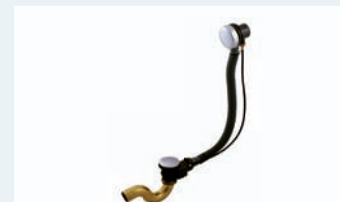

## SIFON VANOVÝ S OVLÁDÁNÍM VÝPUSTI

600 mm	<b>MD0471N</b>	315	381
--------	----------------	-----	-----

600 mm	<b>MD0471</b>	310	375
800 mm	<b>MD0471/80</b>	325	393
1000 mm	<b>MD0471/100</b>	335	405

Chrom / 700 mm	<b>MD0588</b>	680	823
Zlato / 700 mm	<b>MD0588Z</b>	1156	1399
Stará mosaz / 700 mm	<b>MD0588SM</b>	1156	1399
Stará mosaz / 800 mm	<b>MD0588/80SM</b>	1426	1725