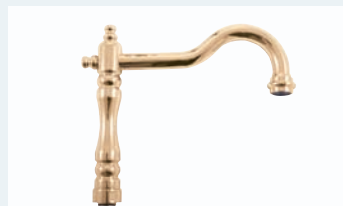

zlato SR0104Z	1785	2160