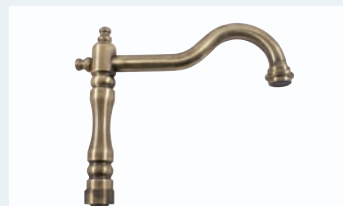

stará mosaz SR0104SM	1785	2160