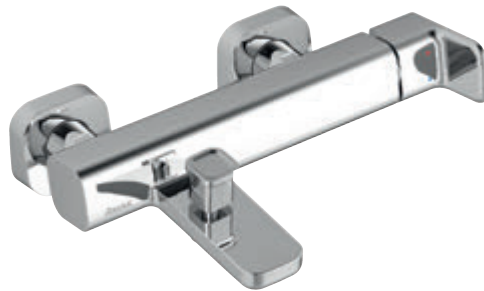

**Vanová
nástěnná baterie**

bez setu
150 mm
TD 022.00 /150
SIČ: X070065

cena s DPH: 3 990,-
cena bez DPH: 3 298,-