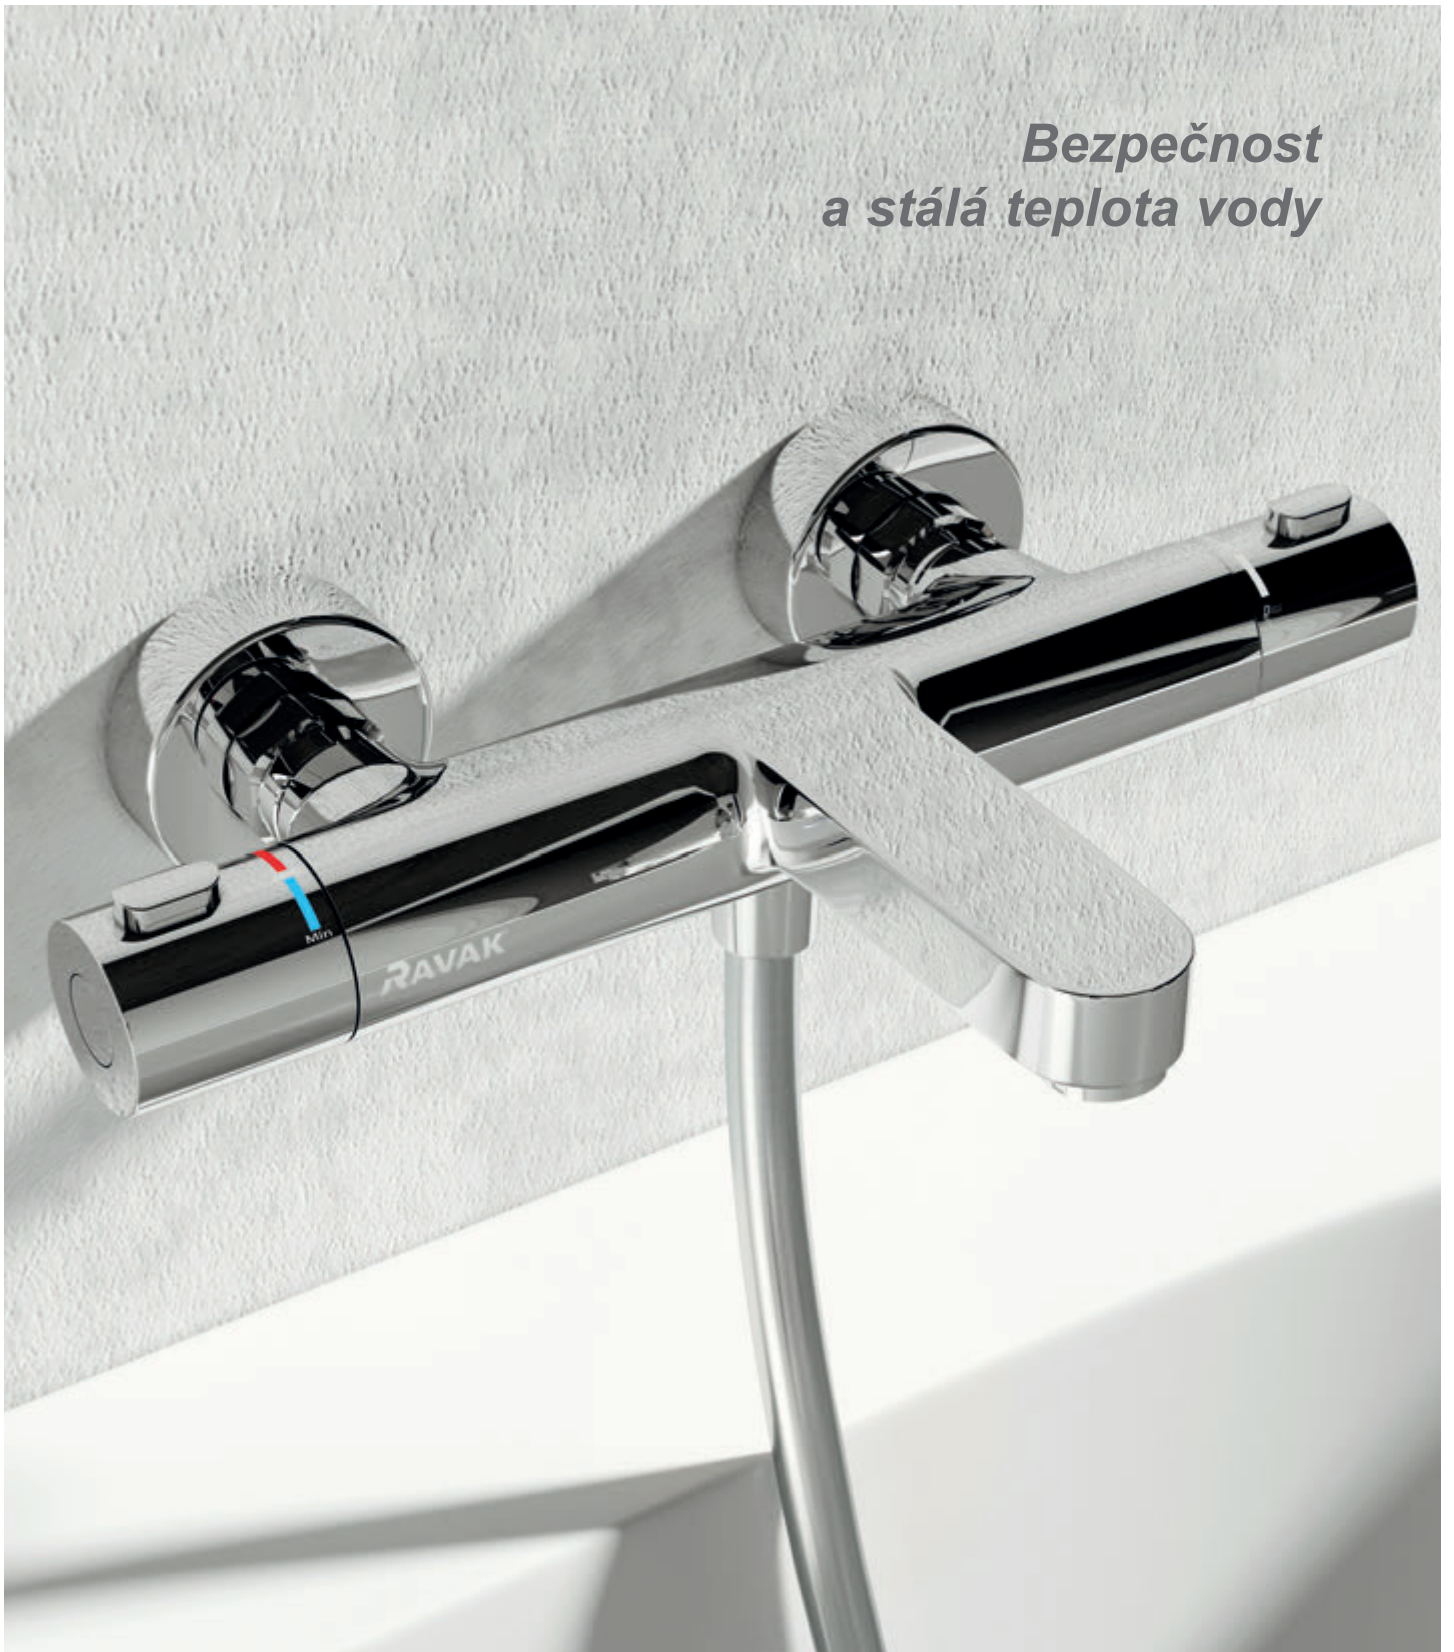

Termo

*Bezpečnost
a stálá teplota vody*

Kdo jednou vyzkouší termostatickou baterii, už u ní zůstane. A víte proč?

Studená sprcha, nebo naopak moc horká – to je situace, kterou často zažíváme, než se nám podaří namixovat požadovanou teplotu vody. Řešením jsou termostatické baterie. Jen ty totiž dokáží vyrovnat výkyvy tlaku v potrubí a v teplotě vody a zajistí tak, že ze sprchy poteče voda taková, jakou si sami nastavíme.