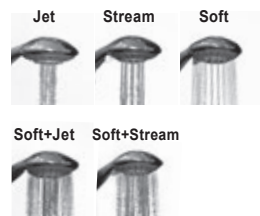

RAVAK Cleaner Chrome
Speciální šetrný čistící přípravek
bez obsahu chlóru.

Funkce Air umožňuje přisávání
vzduchu do ruční i hlavové sprchy.
Díky tomu lze dosáhnout příjemnějšího
pocitu z dopadu vody na pokožku a
zároveň k její úspoře.

EasyTwist
Zabraňuje překroucení hadice tím,
že umožňuje volné protáčení sprchové
růžice.