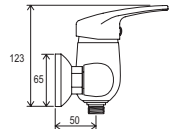

## Vodovodní baterie Neo

NO 012.00

NO 011.00

NO 055.00

NO 022.00

NO 032.00

NO 061.00

NO 062.00