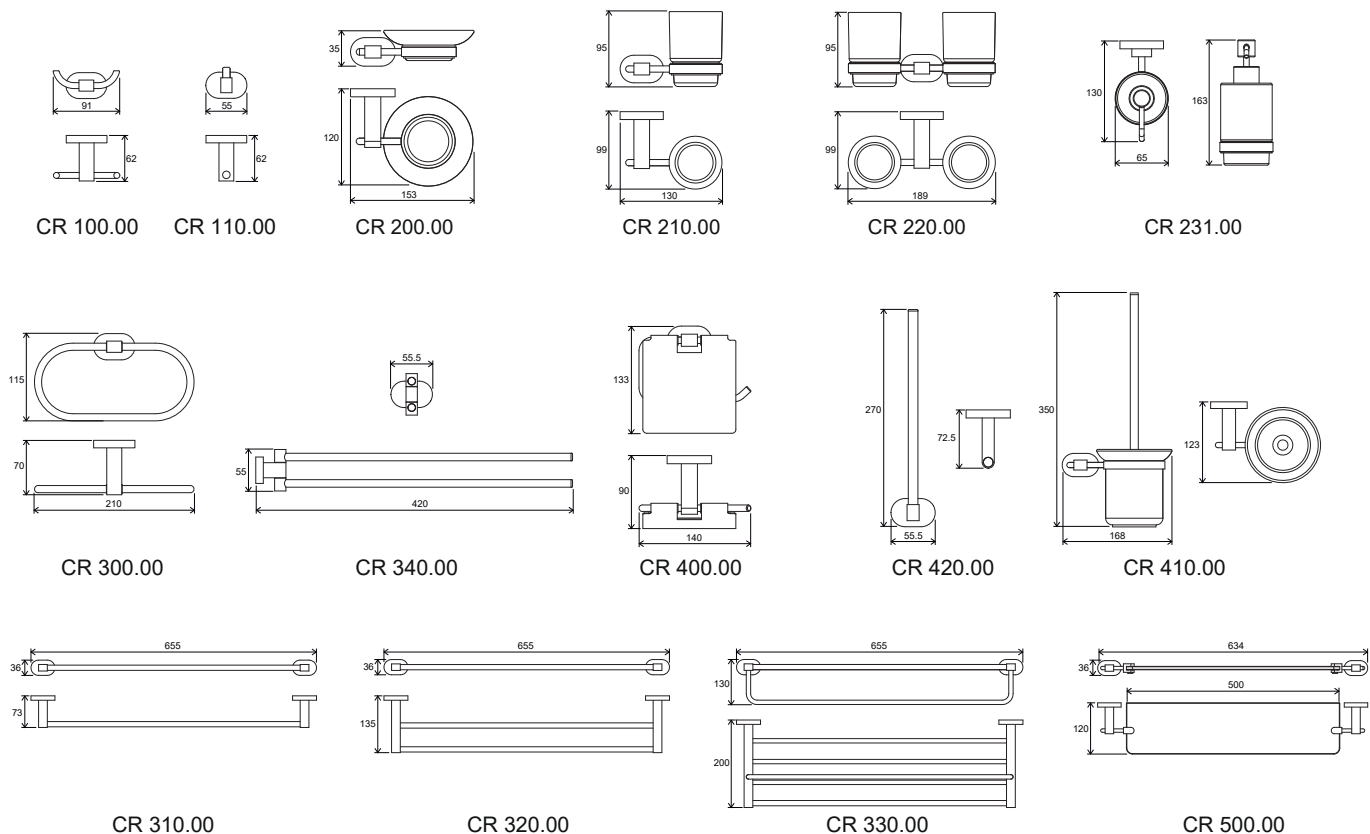

Koupelnové doplňky Chrome