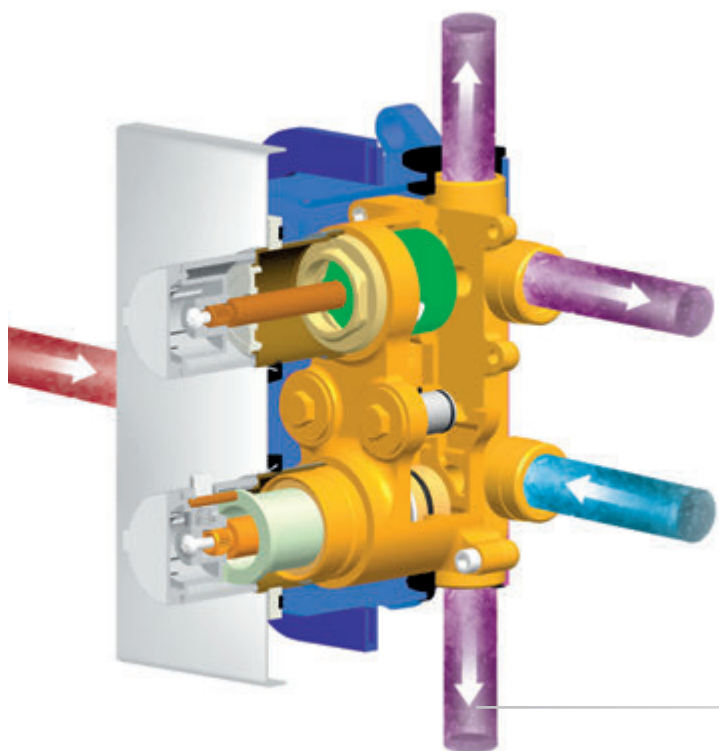

Rozvod až na 3 místa

Baterie CR 067.00 je zcela unikátním řešením na trhu, protože umožňuje přepínat rozvod smíchané vody na jedno ze tří míst. Můžete ji tak využít, pokud třeba chcete mít hlavovou i ruční sprchu a k tomu ještě vývod do vany CR 027.00 nebo oplachové trysky 990.00 ve sprchovém koutu.