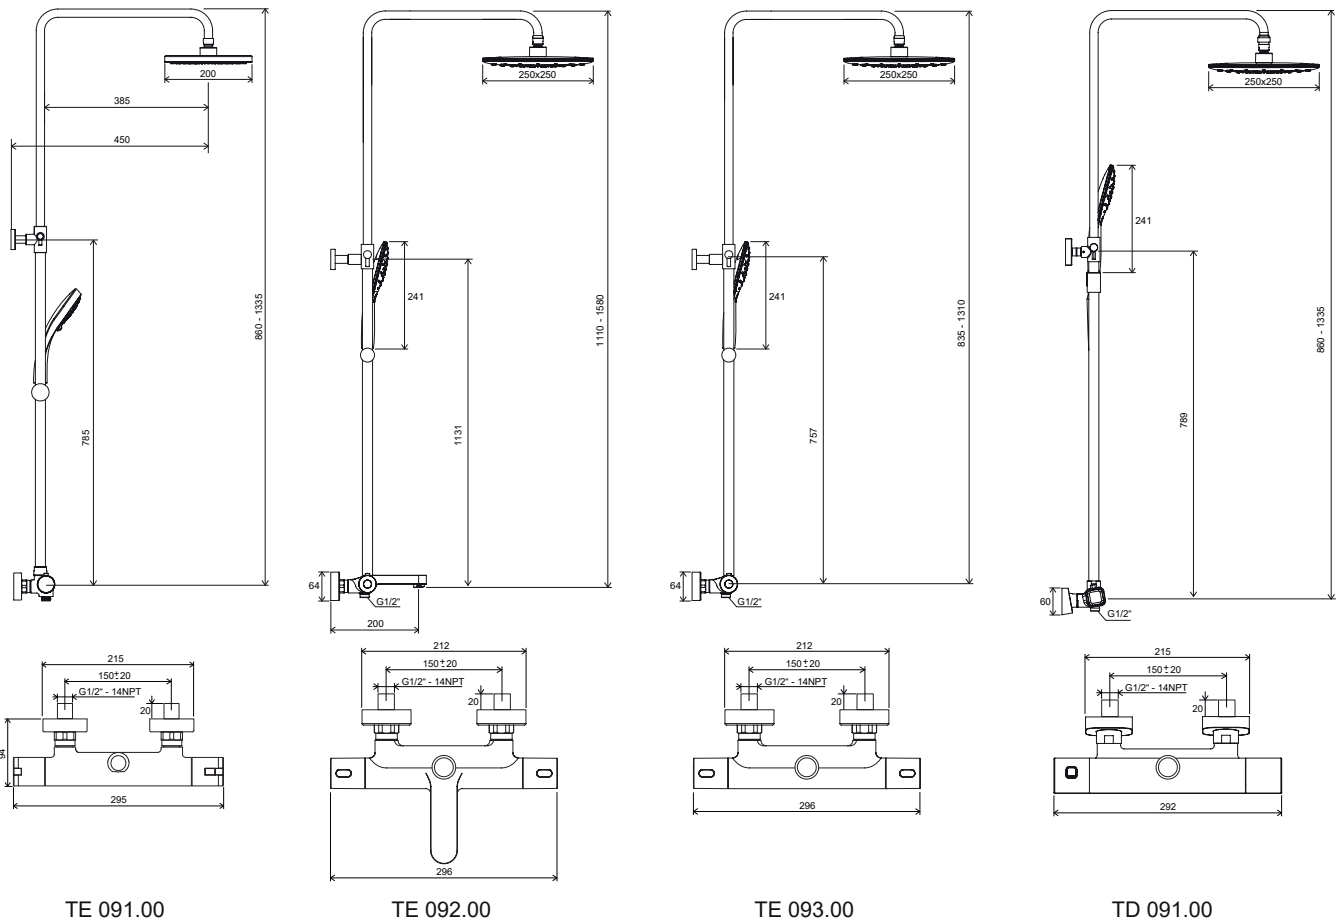

Duální sprchové systémy Termo