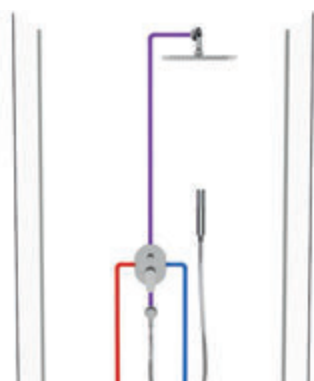

Vývod pro hlavovou sprchu.

Vhodné podomítkové baterie:

**Přímá montáž do zdi**

RS 062, NO 062, TE 062, TD 062, CL 062, CR 064

**Použití R-boxu RB 070.50**

RS 066, NO 066, CR 066, TD 066, CL 066

Vývod pro ruční a hlavovou sprchu.