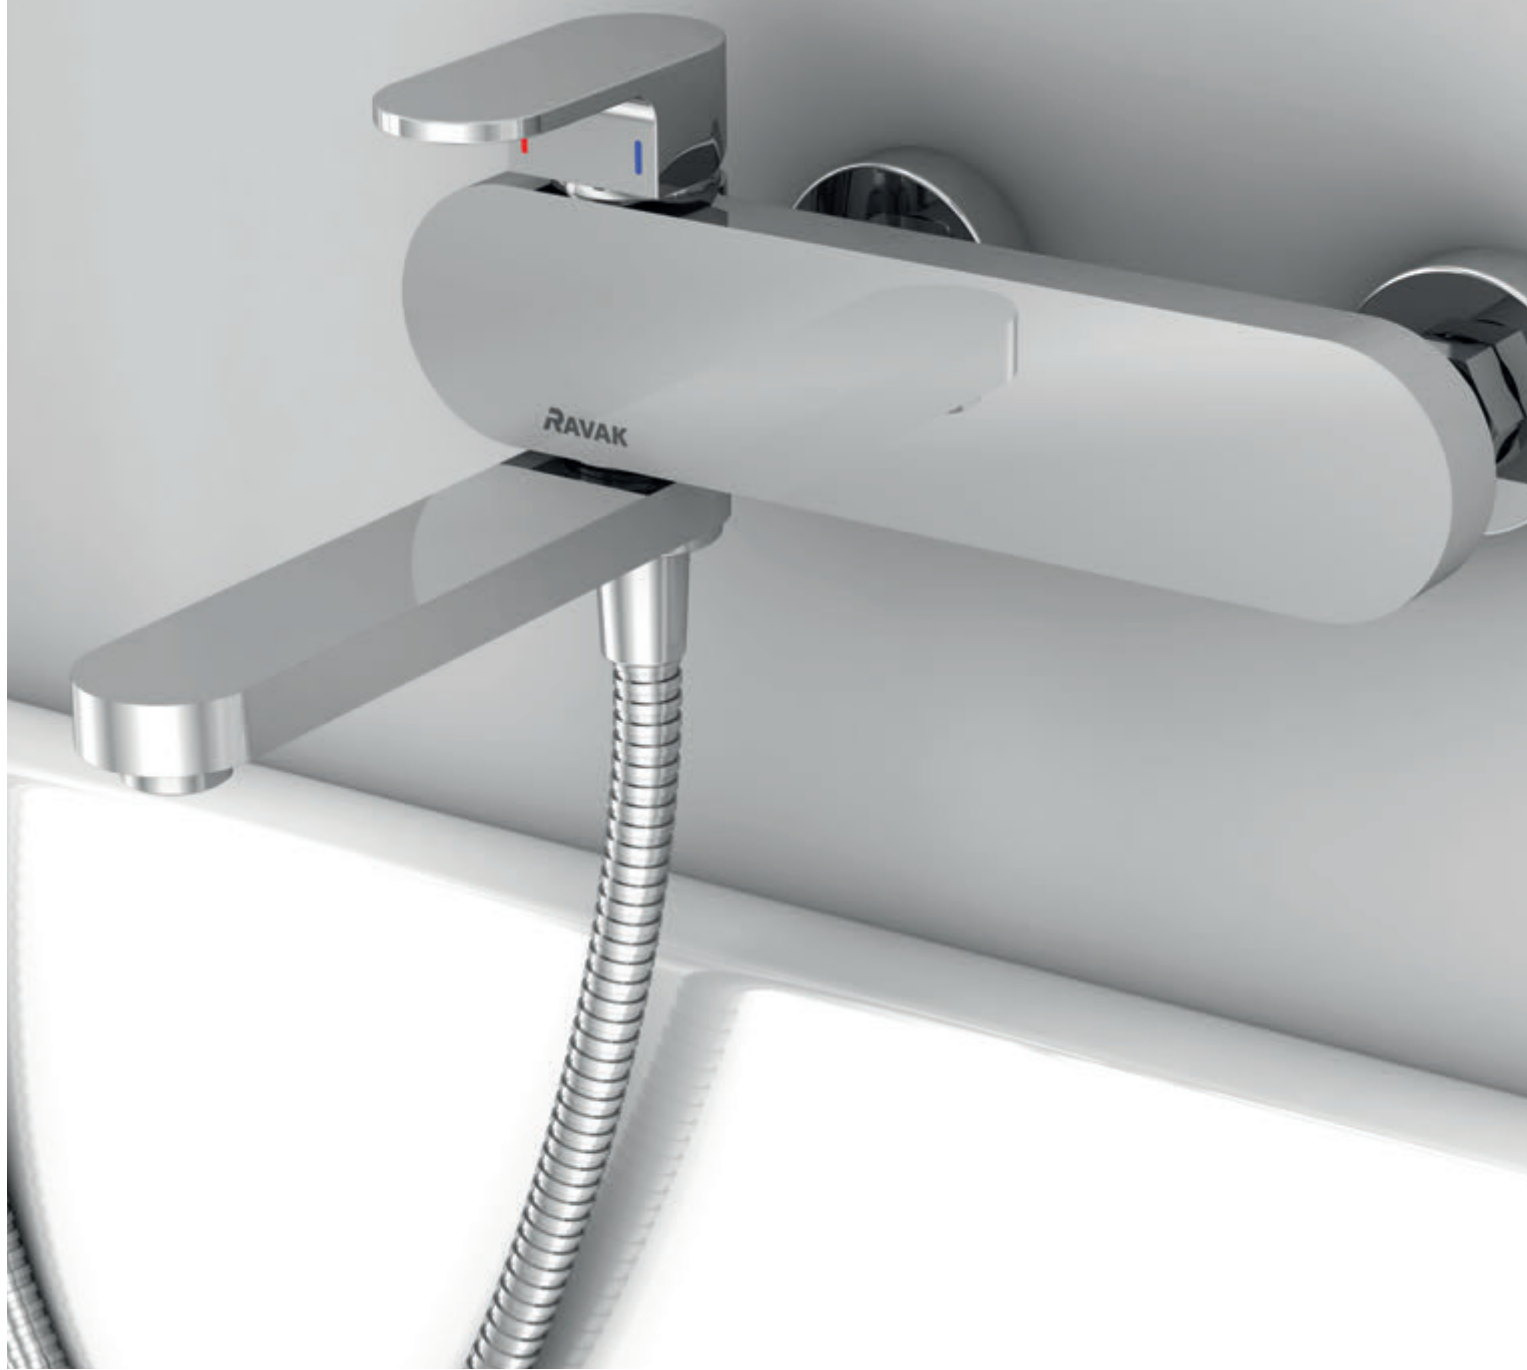

Design Kryštof Nosál