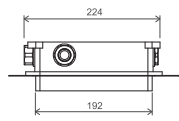

# Vodovodní baterie Chrome

CR 012.00

CR 011.00

CR 055.00

CR 015.00

CR 019.00

R-box pro CR 019.00

CR 112.00