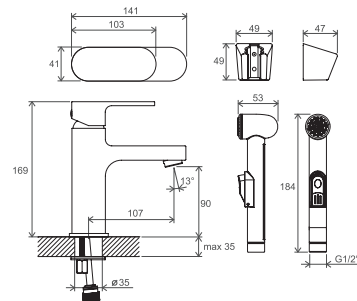

# Vodovodní baterie Chrome

CR 012.00

CR 011.00

CR 055.00

CR 015.00

CR 019.00

R-box pro CR 019.00

CR 112.00