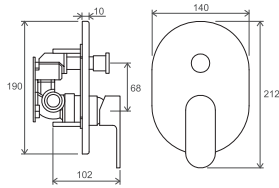

## Vodovodní baterie Chrome

RB 071.50

RB 070.50

CR 080.00

CR 065.00

CR 066.00

CR 063.00

CR 080.00