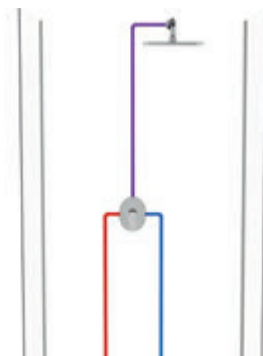

Vývod pro hlavovou sprchu.

Vhodné podomítkové baterie:

**Přímá montáž do zdi**

RS 062, NO 062, TE 062, TD 062, CL 062, CR 064

**Použití R-boxu RB 070.50**

RS 066, NO 066, CR 066, TD 066, CL 066

Vývod pro ruční a hlavovou sprchu.