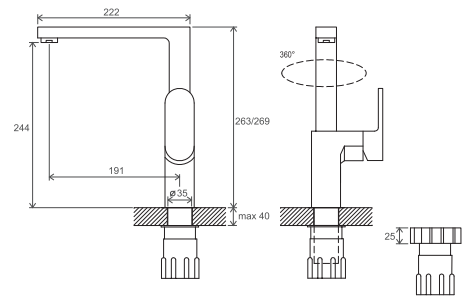

# Vodovodní baterie Chrome

CR 012.00

CR 011.00

CR 055.00

CR 015.00

CR 019.00

R-box pro CR 019.00

CR 112.00