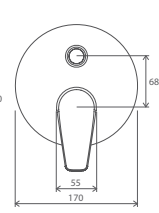

## Vodovodní baterie Neo

NO 012.00

NO 011.00

NO 055.00

NO 022.00

NO 032.00

NO 061.00

NO 062.00