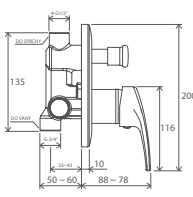

## Vodovodní baterie Neo

NO 012.00

NO 011.00

NO 055.00

NO 022.00

NO 032.00

NO 061.00

NO 062.00