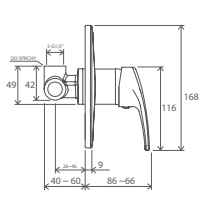

## Vodovodní baterie Neo

NO 012.00

NO 011.00

NO 055.00

NO 022.00

NO 032.00

NO 061.00

NO 062.00