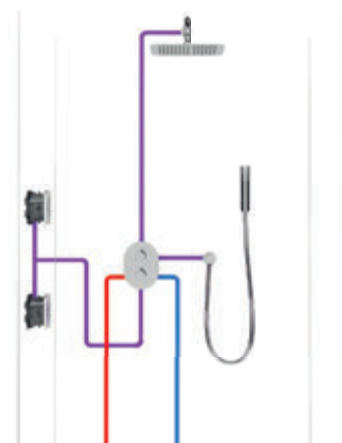

## Rozvod až na 3 místa

Baterie CR 067.00 je zcela unikátním řešením na trhu, protože umožňuje přepínat rozvod smíchané vody na jedno ze tří míst. Můžete ji tak využít, pokud třeba chcete mít hlavovou i ruční sprchu a k tomu ještě vývod do vany CR 027.00 nebo oplachové trysky 990.00 ve sprchovém koutu.