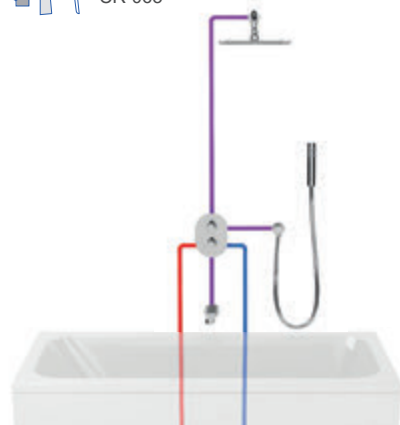

Napouštění výtokovým ramínkem v kombinaci s ruční sprchou.

Vhodné podomítkové baterie:  
**Přímá montáž do zdi**  
CR 063

Napouštění přepadem v kombinaci s ruční sprchou.

Vhodné podomítkové baterie:  
**Přímá montáž do zdi**  
CR 063