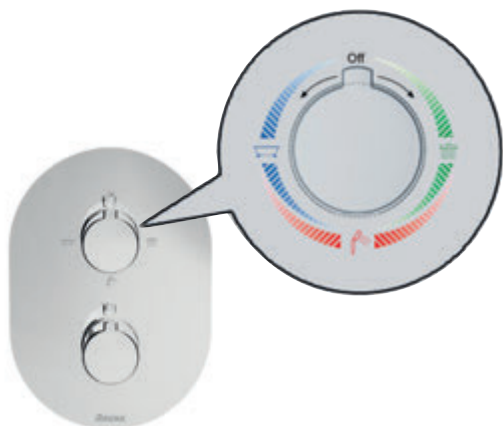

5

Všechny termostatické baterie mají keramickou kartuš na regulaci průtoku vody a termostatickou kartuš na regulaci teploty vody, na které poskytujeme 5 let záruku, stejně tak na celé baterie.

100°

Při poruše na přívodu studené vody ihned minimalizuje přívod horké vody.

38°

Termostatické baterie RAVAK zajistí nekolísavou teplotu vody.