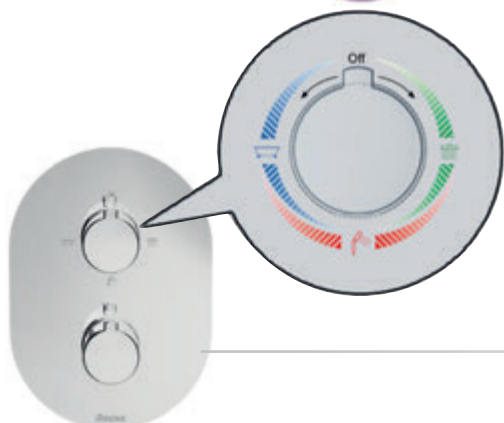

Rozvod až na 3 místa

Baterie CR 067.00 je zcela unikátním řešením na trhu, protože umožňuje přepínat rozvod smíchané vody na jedno ze tří míst. Můžete ji tak využít, pokud třeba chcete mít hlavovou i ruční sprchu a k tomu ještě vývod do vany CR 027.00 nebo oplachové trysky 990.00 ve sprchovém koutu.