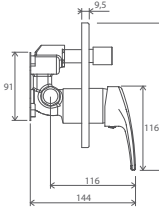

## Vodovodní baterie Neo

NO 012.00

NO 011.00

NO 055.00

NO 022.00

NO 032.00

NO 061.00

NO 062.00