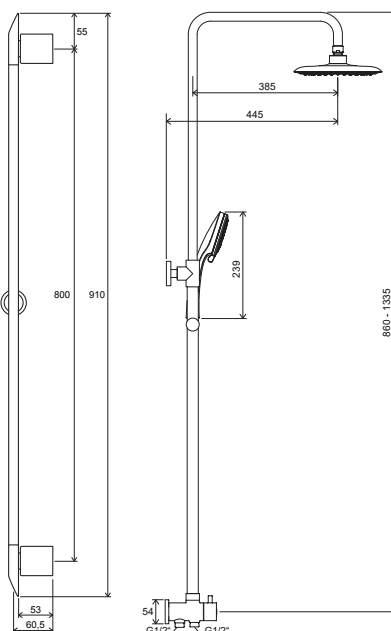

706.00

973.00

DS 090.00