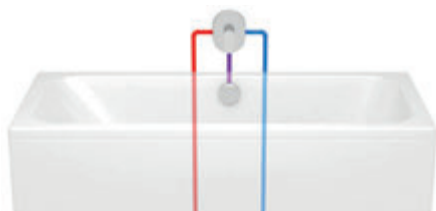

Využití podomítkových baterií k vaně

Napouštění přepadem.

Vhodné podomítkové baterie:
Použití R-boxu RB 070.50
RS 066, NO 066, CR 066, TD 066, CL 066