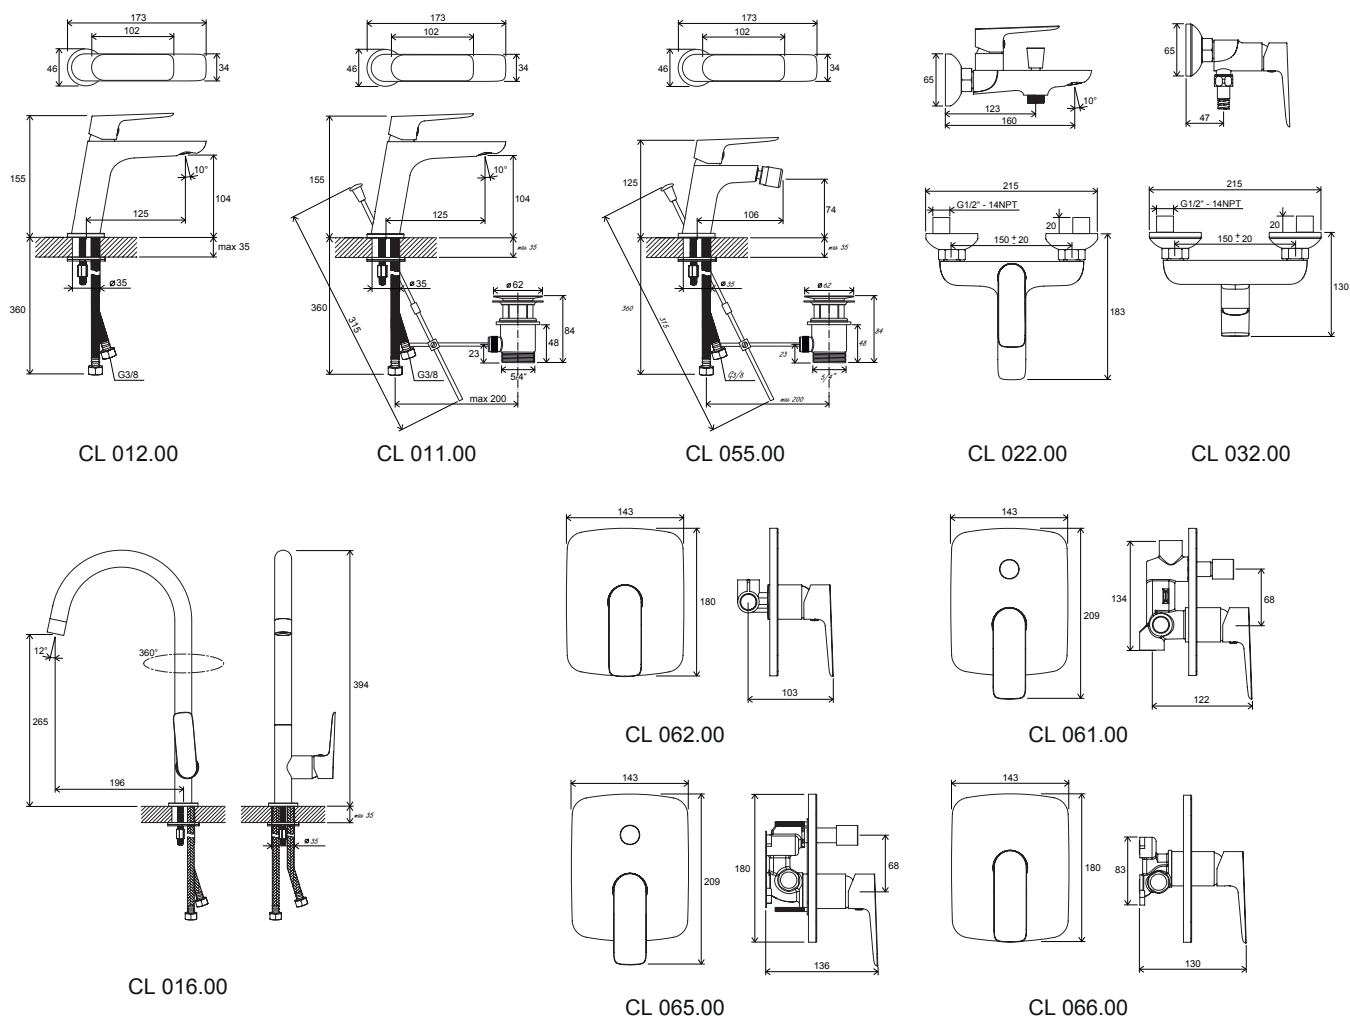

Vodovodní baterie Classic