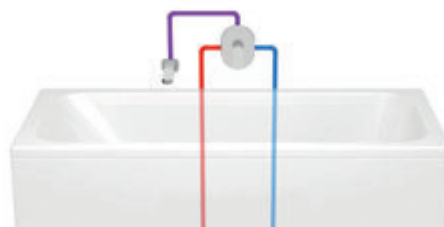

Napouštění výtokovým ramínkem.

Vhodné podomítkové baterie:
Přímá montáž do zdi
RS 062, NO 062, TD 062, CL 062, CR 064