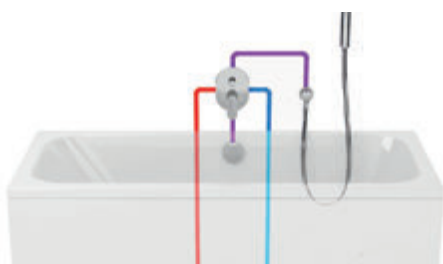

Napouštění přepadem v kombinaci s ruční sprchou.

Vhodné podomítkové baterie:
Přímá montáž do zdi
RS 061, NO 061, TD 061, CL 061

Použití R-boxu RB 070.50
RS 065, NO 065, CR 065, TD 065, CL 065