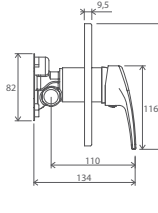

## Vodovodní baterie Neo

NO 012.00

NO 011.00

NO 055.00

NO 022.00

NO 032.00

NO 061.00

NO 062.00