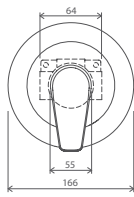

## Vodovodní baterie Neo

NO 012.00

NO 011.00

NO 055.00

NO 022.00

NO 032.00

NO 061.00

NO 062.00