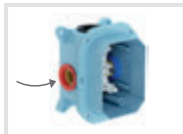

**Kompatibilita se všemi běžnými systémy potrubí (PPR, měď, plast)**

**Maximální flexibilita  
Ravak R-box umožňuje velkou flexibilitu hloubky uložení - 75 -100 mm**