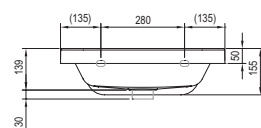

## Umyvadlo 10° - litý mramor

550 / 650 x 450 / 480 mm

Dostatečně velký mycí prostor a komfortní odkládací plochy.

Lze kombinovat se skříňkou pod umyvadlo SD 10°.

10° 550

10° 650

Obj.č.	UMYVADLA	Rozměry (mm)	Cena
XJI01155000	umyvadlo 10° 550 white s otvory	550x450	4 690
XJI01165000	umyvadlo 10° 650 white s otvory	650x480	5 190