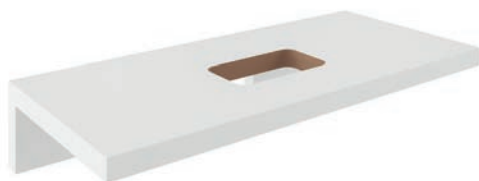

Barevné provedení:

Deska ve tvaru L

800 / 1000 / 1200 x 550 x 50 mm

Tvarově výjimečná deska především pod umyvadla na desku Moon, Formy, Solo a keramická umyvadla Ceramic, Ceramic Slim, Uni a Uni Slim. Upevnění na zeď pomocí speciálních skrytých konzolí, které jsou součástí balení. Předvrtaný otvor pro středové umístění umyvadla na desku, hloubková impregnace pro maximální odolnost do vlhkého prostředí.

Povrchová úprava v bílém laku či dva druhy dýhy (dub, ořech).

Bílá