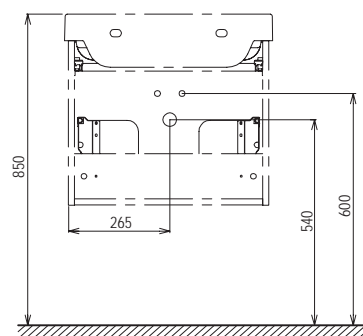

Bílá

Obj.č.	NÁBYTEK	Rozměry (mm)	Cena
X000001097	SD BeHappy II 530 bílá	530x370x435	5 090