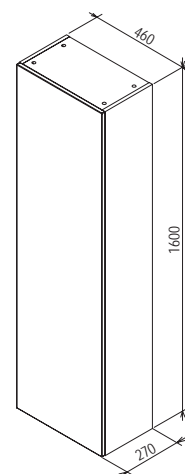

## SB Formy

460 x 270 x 1600 mm L/R

Vysoká skříňka s velký úložným prostorem s poličkami.

Povrchová úprava v bílém laku či dva druhy dýhy (dub, ořech).

Bílá

Dýha ořech

Dýha dub

Obj.č.	NÁBYTEK	Rozměry (mm)	Cena
X000001038	SB Formy 460 L bílá		12 990
X000001041	SB Formy 460 R bílá		12 990
X000001039	SB Formy 460 L dub	460x270x1600	14 890
X000001042	SB Formy 460 R dub		14 890
X000001040	SB Formy 460 L ořech		14 890
X000001043	SB Formy 460 R ořech		14 890