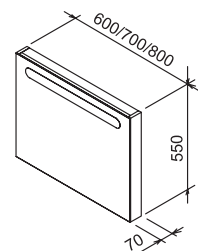

Zrcadlo Chrome

600 / 700 / 800 x 70 x 550 mm
Zrcadlo s integrovaným světlem
charakteristického tvaru.

Zrcadlo je určeno nad umyvadlo
Chrome 600 / 700 / 800.

Bílá