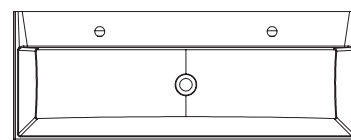

Bílá

Obj.č.	NÁBYTEK	Rozměry (mm)	Cena
X000001053	SD Natural 1200 bílá	1200x450x450	10 190