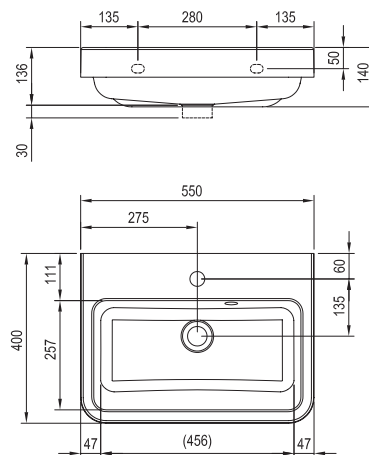

## Umyvadlo BeHappy II - litý mramor

550 x 400 mm

Skvěle poslouží kdekoli v koupelně a umožňuje spojení s koupelňovou skříňkou, která poskytuje konceptu BeHappy II nové úložné prostory.

Obj.č.	UMYVADLA	Rozměry (mm)	Cena
XJA01155000	umyvadlo BeHappy II 550 white s otvory	550x400	4 690
Obj.č.	PŘÍSLUŠENSTVÍ		Cena
X01437	Umyvadlová piletka ClickClack nízká chrom		415
X01436	Umyvadlový sifon U trubkový chrom		425
X01612	Umyvadlový sifon nábytkový		325