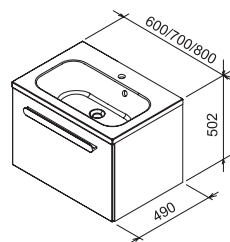

Barevné provedení*:

* Uvedené korpusy skříněk jsou vždy v kombinaci s bílými lesklými dvířky.

SD Chrome I

600 / 700 / 800 x 490 x 470 mm
Skříňky jsou určeny pod umyvadla Chrome 600 / 700 / 800.

Bílá