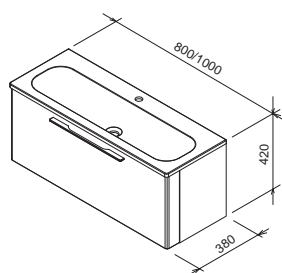

## SD Ring

800 / 1000 x 380 x 400 mm

Horizontální pojetí skříňky s umyvadlem poskytuje více prostoru koupelně v její centrální části i více místa pro ukládání.

Skříňka je určena pod umyvadlo Ring.

Bílá

Šedá