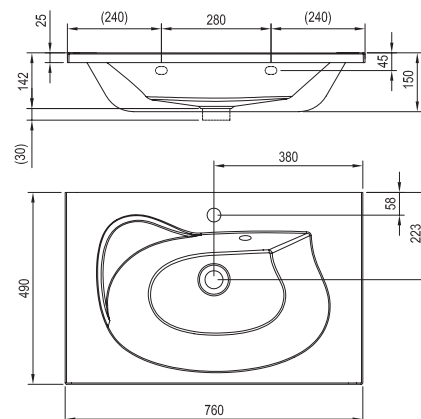

Obj.č.	UMYVADLA	Rozměry (mm)	Cena
XJ201176000	umyvadlo ROSA 760 white s otvory	760x490	5 990

Obj.č.	PŘÍSLUŠENSTVÍ	Cena
X01373	Umyvadlová piletka Click-Clack	440
X01437	Umyvadlová piletka ClickClack nízká chrom	415
X01371	Umyvadlový sifon chrom	1 790
X01436	Umyvadlový sifon U trubkový chrom	425
X01612	Umyvadlový sifon nábytkový	325

Rozměry umyvadel jsou uvedeny: šířka x hloubka.

Umyvadla jsou dodávána jen s otvorem 35 mm pro stojánkovou baterii.

Výrobky jsou standardně dodávány do 14 dnů. Ceny jsou uvedeny v Kč včetně DPH.