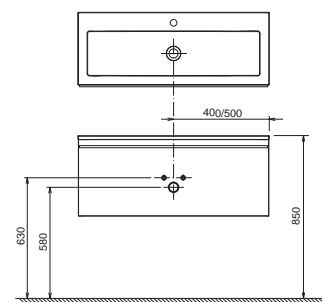

## SD Clear

800 / 1000 x 380 x 400 mm

Skříňka navozuje podélný horizontální dojem decentně zdůrazněný jemnou lištou a nezasahuje do prostoru koupelny.

Skříňka je určena pod umyvadlo Clear.

Bílá

Dýha třešeň