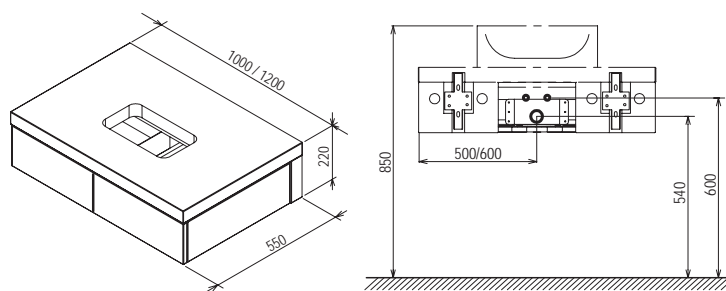

## SD Formy

1000/ 1200 x 550 x 220 mm

Skříňka s úložným prostorem a dvěma zásuvkami.

Určena pod umyvadlo Formy.

Povrchová úprava v bílém laku či dva druhy dýhy (dub, ořech).

SD Formy 1000/1200

Bílá

Dýha ořech