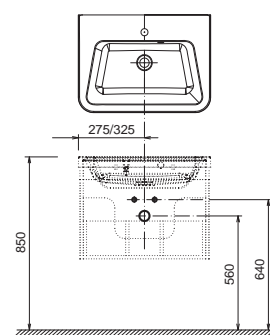

## SD 10°

550 / 650 x 450 x 450 mm  
Skříňka s praktickou zásuvkou a velkým  
úložným prostorem.

Určena pod umyvadlo 10°.

Bílá

Šedá

Tmavý ořech

Obj.č.	NÁBYTEK	Rozměry (mm)	Cena
X000000733	SD 10° 550 bílá		6 090
X000000734	SD 10° 550 šedá	550x450x450	6 090
X000000735	SD 10° 550 tmavý ořech		6 090
X000000736	SD 10° 650 bílá		6 590
X000000737	SD 10° 650 šedá	650x450x450	6 590
X000000738	SD 10° 650 tmavý ořech		6 590

## SD 10° rohová

550 / 650 x 485 / 535 x 450 mm - L/R  
Skříňka s poličkou a velkým úložným prostorem.

Určena pod umyvadlo 10° rohové.

Bílá

pravá varianta

Šedá

Tmavý ořech

levá varianta