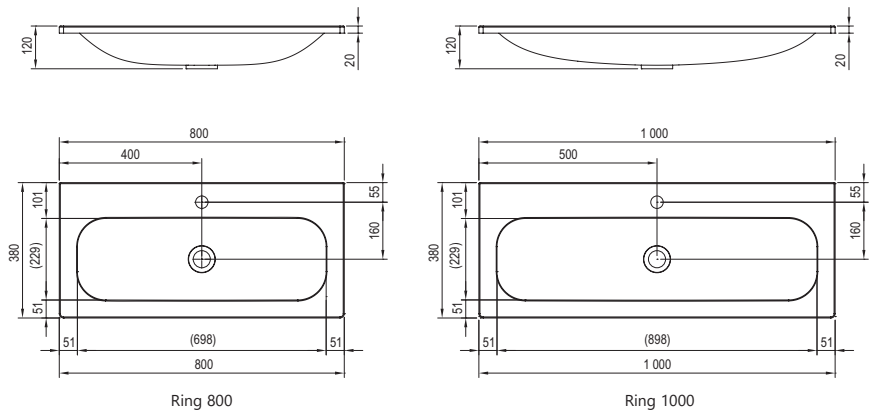

## Umyvadlo Ring - litý mramor

800 / 1000 x 380 mm

Umyvadlo nelze samostatně instalovat na zeď.  
Instalace je možná pouze se skříňkou.

Umyvadlo je nutno kombinovat s pevnou  
umyvadlovou piletou.

Ring 800