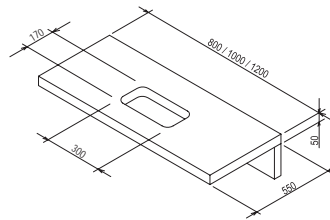

Deska ve tvaru L

800 / 1000 / 1200 x 550 x 50 mm

Tvarově výjimečná deska především pod umyvadla na desku Moon, Formy, Solo a keramická umyvadla Ceramic, Ceramic Slim, Uni a Uni Slim. Upevnění na zeď pomocí speciálních skrytých konzolí, které jsou součástí balení. Předvrtaný otvor pro středové umístění umyvadla na desku, hloubková impregnace pro maximální odolnost do vlhkého prostředí.

Povrchová úprava v bílém laku či dva druhy dýhy (dub, ořech).

Bílá