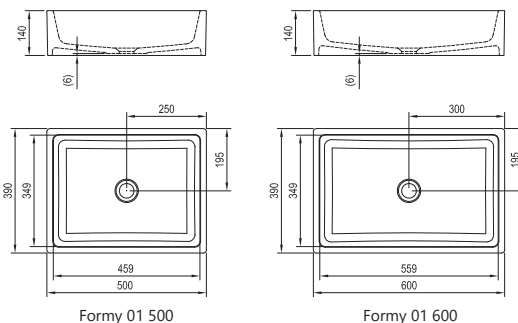

Umyvadla Formy

Desky pod umyvadla

Nábytek Formy

Koupelnový nábytek Formy perfektně ladí s umyvadly a dodává celé koupelně elegantní vzhled.

## Umyvadlo Formy 01 - litý mramor

500 / 600 x 390 x 140 mm

Příjemně velký prostor pro mytí a univerzálně moderní tvary. Je určeno ke kombinaci s deskou.

Umyvadla je nutno kombinovat s pevnou umyvadlovou piletou.