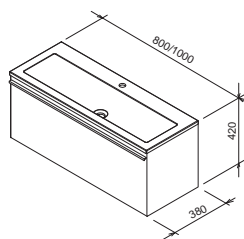

## SD Clear

800 / 1000 x 380 x 400 mm

Skříňka navozuje podélný horizontální dojem decentně zdůrazněný jemnou lištou a nezasahuje do prostoru koupelny.

Skříňka je určena pod umyvadlo Clear.

Bílá

Dýha třešeň