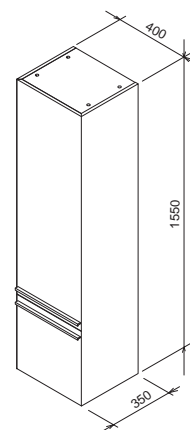

## SB Clear

400 x 350 x 1550 mm - L/R

Dvoje dveře včetně vnitřní zásuvky poskytují příjemně členitý prostor pro umístění předmětů různé velikosti.

Bílá

Dýha třešeň

Obj.č.	NÁBYTEK	Rozměry (mm)	Cena
X000000761	SB-400 L Clear bílá/bílá	400x350x1550	11 190
X000000763	SB-400 R Clear bílá/bílá	400x350x1550	11 190
X000000762	SB-400 L Clear bílá/třešeň	400x350x1550	11 190
X000000764	SB-400 R Clear bílá/třešeň	400x350x1550	11 190