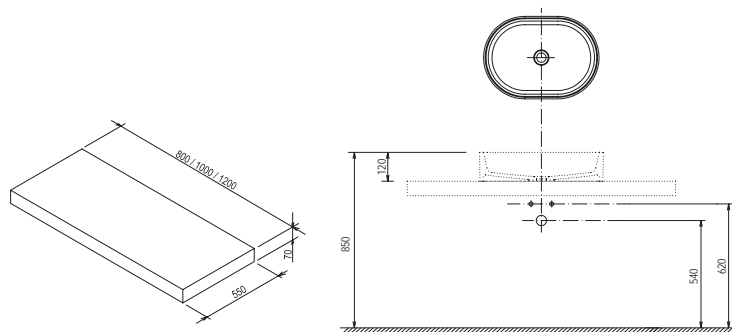

Bílá

Obj.č.	DESKY	Rozměry (mm)	Cena
X00000842	Deska pod umyvadlo I 800 dub	800x550x70	5 090
X00000845	Deska pod umyvadlo I 800 ořech		5 090
X00000839	Deska pod umyvadlo I 800 white		5 090
X00000843	Deska pod umyvadlo I 1000 dub	1000x550x70	5 990
X00000846	Deska pod umyvadlo I 1000 ořech		5 990
X00000840	Deska pod umyvadlo I 1000 white		5 990
X00000844	Deska pod umyvadlo I 1200 dub	1200x550x70	6 990
X00000847	Deska pod umyvadlo I 1200 ořech		6 990
X00000841	Deska pod umyvadlo I 1200 white		6 990

Rozměry nábytku jsou uvedeny: šířka x hloubka x výška.

Výrobky jsou standardně dodávány do 14 dnů. Ceny jsou uvedeny v Kč včetně DPH.