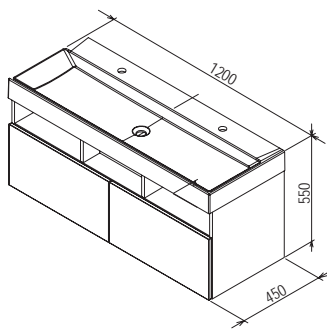

Bílá

Obj.č.	NÁBYTEK	Rozměry (mm)	Cena
X000001053	SD Natural 1200 bílá	1200x450x450	10 190