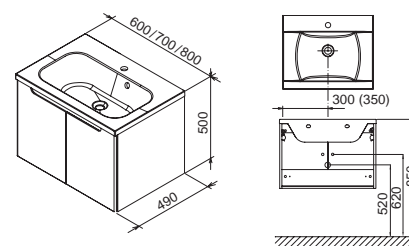

Barevné provedení korpusu*:
* Uvedené korpusy skříněk jsou vždy v kombinaci s bílými lesklými dvířky.

SDD Classic

600 / 700 / 800 x 490 x 470 mm
Skříňka je určena pod umyvadla Classic 600 / 700 / 800.

Bílá

Obj.č.	NÁBYTEK	Rozměry (mm)	Cena
X000001085	SDD Classic 600 bílá/bílá	600x490x470	4 690
X000001086	SDD Classic 600 bříza/bílá		4 690
X000001088	SDD Classic 600 cappuccino/bílá		4 690
X000001087	SDD Classic 600 latte/bílá		4 690
X000001089	SDD Classic 700 bílá/bílá	700x490x470	5 190
X000001090	SDD Classic 700 bříza/bílá		5 190
X000001092	SDD Classic 700 cappuccino/bílá		5 190
X000001091	SDD Classic 700 latte/bílá		5 190
X000001093	SDD Classic 800 bílá/bílá	800x490x470	5 590
X000001094	SDD Classic 800 bříza/bílá		5 590
X000001096	SDD Classic 800 cappuccino/bílá		5 590
X000001095	SDD Classic 800 latte/bílá		5 590

SD Classic

1300 x 490 x 470 mm
Skříňka s dvěma vysokými zásuvkami (40 cm).
V pravé části pod umyvadlem integrovaný druhý šuplík na drobnosti.
Skříňka je určena pod dvojumyvadlo Classic 1300.