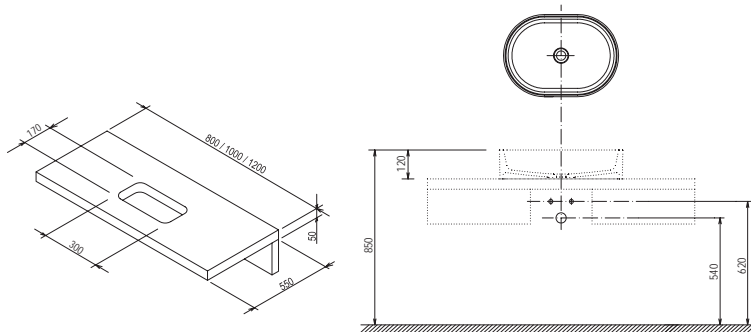

Barevné provedení:

Deska ve tvaru L

800 / 1000 / 1200 x 550 x 50 mm

Tvarově výjimečná deska především pod umyvadla na desku Moon, Formy, Solo a keramická umyvadla Ceramic, Ceramic Slim, Uni a Uni Slim. Upevnění na zeď pomocí speciálních skrytých konzolí, které jsou součástí balení. Předvrtaný otvor pro středové umístění umyvadla na desku, hloubková impregnace pro maximální odolnost do vlhkého prostředí.

Povrchová úprava v bílém laku či dva druhy dýhy (dub, ořech).

Bílá

Obj.č.	DESKY	Rozměry (mm)	Cena
X00000833	Deska pod umyvadlo L 800 dub	800x550x50	7 390
X00000836	Deska pod umyvadlo L 800 ořech		7 390
X00000830	Deska pod umyvadlo L 800 white		7 390
X00000834	Deska pod umyvadlo L 1000 dub	1000x550x50	8 390
X00000837	Deska pod umyvadlo L 1000 ořech		8 390
X00000831	Deska pod umyvadlo L 1000 white		8 390
X00000835	Deska pod umyvadlo L 1200 dub	1200x550x50	9 290
X00000838	Deska pod umyvadlo L 1200 ořech		9 290
X00000832	Deska pod umyvadlo L 1200 white		9 290

Deska ve tvaru I

800 / 1000 / 1200 x 550 x 70 mm

Univerzální deska pod umyvadla na desku. Upevnění pomocí klasických konzolí, které jsou součástí balení. Bez předvrtaného otvoru pro libovolné umístění umyvadla, díky dostatečné hloubce (vzdálenosti od zdi) je deska vhodná k většině umyvadel na desku.

Povrchová úprava v bílém laku či dva druhy dýhy (dub, ořech).