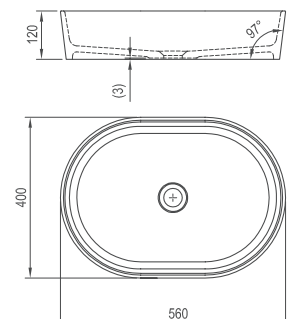

## Umyvadlo Moon 1 - litý mramor

400 x 400 x 120 mm

Kruh

Umyvadlo je nutno kombinovat s pevnou umyvadlovou piletou.

Obj.č.	UMYVADLA	Rozměry (mm)	Cena
XJN01300000	umyvadlo MOON 1 white bez přepadu	400x400x120	3 690

## Umyvadlo Moon 1C - litý mramor

400 x 355 x 120 mm

Seříznutý model, ve tvaru písmene C

Umyvadlo je nutno kombinovat s pevnou umyvadlovou piletou.

Obj.č.	UMYVADLA	Rozměry (mm)	Cena
XJN01300001	umyvadlo MOON 1C white bez přepadu	400x355x120	3 690

## Umyvadlo Moon 2 - litý mramor

560 x 400 x 120 mm

Ovál

Umyvadlo je nutno kombinovat s pevnou umyvadlovou piletou.

Obj.č.	UMYVADLA	Rozměry (mm)	Cena
XJN01300002	umyvadlo MOON 2 white bez přepadu	560x400x120	5 590