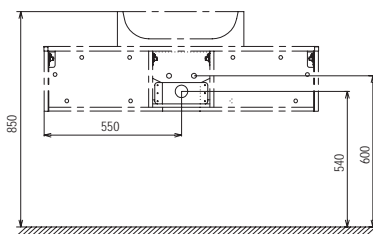

## SUD

1100 x 530 x 260 mm

Designový solitér k umyvadlům na desku s velkorysým úložným prostorem a elegantním hliníkovým madlem.

Bílá

Ořech

Dub

Satinové dřevo

Obj.č.	NÁBYTEK	Rozměry (mm)	Cena
X000001082	SUD 260.01 1100 bílá		9 290
X000001083	SUD 260.01 1100 dub		9 290
X000001084	SUD 260.01 1100 ořech	1100x530x260	9 290
X000001101	SUD 260.01 1100 satínové dřevo		9 290