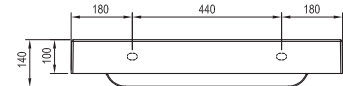

## Umyvadlo Natural 800 - litý mramor

800 x 450 mm

Exkluzivní šířka poskytuje maximální pohodlí při mytí a podélné linie neubírají prostor koupelny.

Umyvadlo je nutno kombinovat s pevnou umyvadlovou piletou.