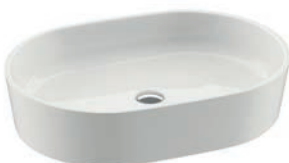

Umyvadlo Moon 2 - litý mramor

560 x 400 x 120 mm

Ovál

Umyvadlo je nutno kombinovat s pevnou umyvadlovou piletou.

Obj.č.	UMYVADLA	Rozměry (mm)	Cena
XJN01300002	umyvadlo MOON 2 white bez přepadu	560x400x120	5 590

Rozměry umyvadel jsou uvedeny: šířka x hloubka x výška.
Výrobky jsou standardně dodávány do 14 dnů. Ceny jsou uvedeny v Kč včetně DPH.