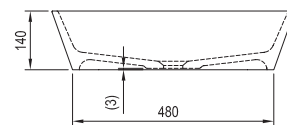

## Umyvadlo Solo - litý mramor

580 x 400 x 140 mm

Subtilní linie a velkorysý prostor, inovativní kombinace klasických tvarů.

Umyvadlo je nutno kombinovat s pevnou umyvadlovou piletou.

Obj.č.	UMYVADLA	Rozměry (mm)	Cena
XJX01358000	umyvadlo SOLO 580 white bez přepadu	580x400x140	5 990