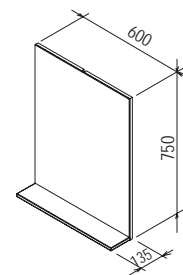

Barevné provedení korpusu*:
* Uvedené korpusy skříněk jsou vždy
v kombinaci s bílými lesklými dvířky.

Zrcadlo Rosa II 600

600 x 135 x 750 mm
Zrcadlo je určeno nad umyvadlo
Rosa II (600).

Bílá