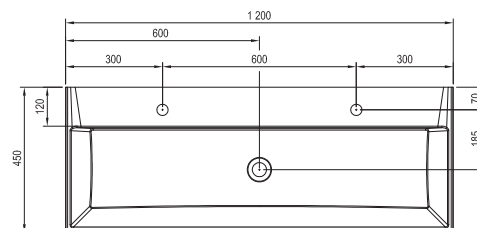

Barevné provedení:

Bílá

Umyvadlo Natural Duo - litý mramor

1200 x 450 mm

Solitér mezi umyvadly, který společnému užívání koupelny dá nový rozměr.

Spojená mycí plocha se skvěle udržuje v čistotě a pro vypouštění vám bude stačit jen jeden odtok.

Umyvadlo je nutno kombinovat s pevnou umyvadlovou piletou.

Obj.č.	UMYVADLA	Rozměry (mm)	Cena
XJO01212000	umyvadlo Natural Duo 1200 white bez přepadu s otvorem	1200x450	10 790

Obj.č.	PŘÍSLUŠENSTVÍ	Cena
X01439	Umyvadlová piletka pevná chrom	415
X01371	Umyvadlový sifon chrom	1 790
X01436	Umyvadlový sifon U trubkový chrom	425
X01612	Umyvadlový sifon nábytkový	325

Zrcadlo Natural

500 / 800 / 1200 x 50 x 770 mm

Zrcadlo je určeno nad umyvadla Natural 500/800/1200.

Zrcadlo Natural je vybaveno integrovaným osvětlením.