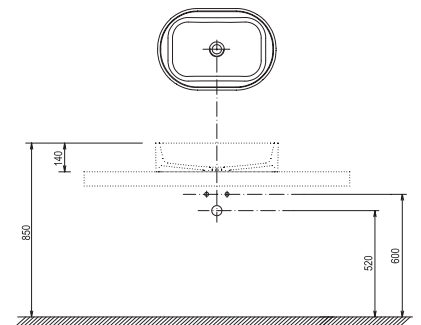

Bílá

Obj.č.	DESKY	Rozměry (mm)	Cena
X00000842	Deska pod umyvadlo I 800 dub	800x550x70	5 090
X00000845	Deska pod umyvadlo I 800 ořech		5 090
X00000839	Deska pod umyvadlo I 800 white		5 090
X00000843	Deska pod umyvadlo I 1000 dub	1000x550x70	5 990
X00000846	Deska pod umyvadlo I 1000 ořech		5 990
X00000840	Deska pod umyvadlo I 1000 white		5 990
X00000844	Deska pod umyvadlo I 1200 dub	1200x550x70	6 990
X00000847	Deska pod umyvadlo I 1200 ořech		6 990
X00000841	Deska pod umyvadlo I 1200 white		6 990