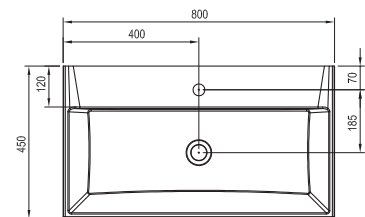

## Umyvadlo Natural 800 - litý mramor

800 x 450 mm

Exkluzivní šířka poskytuje maximální pohodlí při mytí a podélné linie neubírají prostor koupelny.

Umyvadlo je nutno kombinovat s pevnou umyvadlovou piletou.