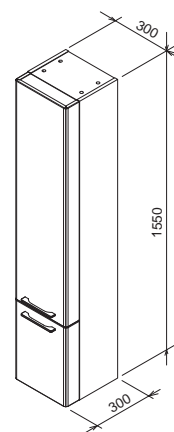

## SB Ring

300 x 300 x 1550 mm - L/R

Výjimečně praktická.

Poličkami je vybaveno nejen tělo, ale i dvířka skříňky.

Pádu vystavených předmětů zamezují subtilní kovové zábrany ve dvou výškách.

Bílá

Šedá

Obj.č.	NÁBYTEK	Rozměry (mm)	Cena
X000000771	SB-300 L Ring bílá	300x300x1550	10 190
X000000773	SB-300 R Ring bílá	300x300x1550	10 190
X000000772	SB-300 L Ring šedá	300x300x1550	10 190
X000000774	SB-300 R Ring šedá	300x300x1550	10 190