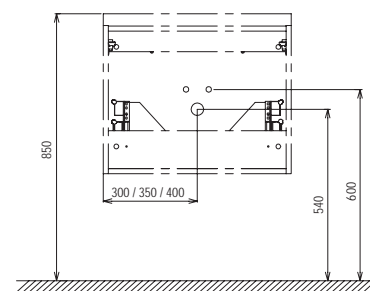

Bílá

Obj.č.	NÁBYTEK	Rozměry (mm)	Cena
X000000918	SD 600 Chrome II bílá/bílá	600x490x500	8 890
X000000919	SD 600 Chrome II capuccino/bílá		8 890
X000000920	SD 700 Chrome II bílá/bílá	700x490x500	9 290
X000000921	SD 700 Chrome II capuccino/bílá		9 290
X000000922	SD 800 Chrome II bílá/bílá	800x490x500	9 890
X000000923	SD 800 Chrome II capuccino/bílá		9 890