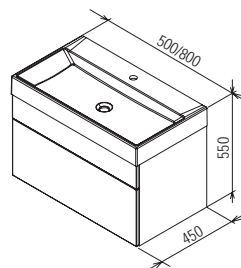

5

5 LET ZÁRUKA

IMPREGNACE PROTI VLHKOSTI

SD Natural

500 / 800 x 450 x 450 mm

Skříňka pod umyvadlo s velkým úložným prostorem a dvěma zásuvkami.

Určena pod umyvadlo Natural 500/800

SD Natural 500 / 800