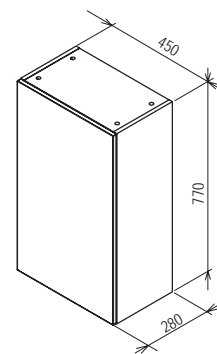

Bílá

Obj.č.	NÁBYTEK	Rozměry (mm)	Cena
X000001054	SB Natural 450 bílá	450x280x770	4 690