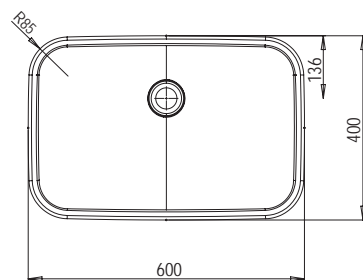

Obj.č.	UMYVADLA	Rozměry (mm)	Cena
XJX01160002	umyvadlo Ceramic 600 R keramické white	600x400x120	3 690

Obj.č.	PŘÍSLUŠENSTVÍ	Cena
X01439	Umyvadlová piletka pevná chrom	415
X01371	Umyvadlový sifon chrom	1 790
X01436	Umyvadlový sifon U trubkový chrom	425
X01612	Umyvadlový sifon nábytkový	325