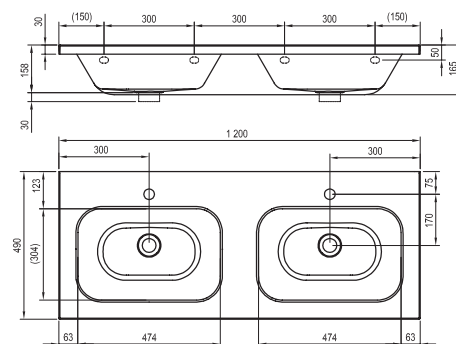

Dvojumyvadlo Chrome se skrytým přepadem - litý mramor

1200 x 490 mm

Dvojumyvadlo - maximální uživatelský
komfort znásobený dvěma.

Lze kombinovat se skříňkou pod dvojumyvadlo
SD Chrome 1200.