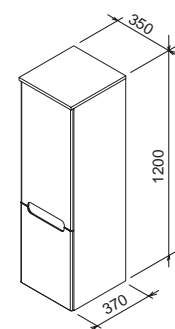

Barevné provedení korpusu*:
* Uvedené korpusy skříňek jsou vždy v kombinaci s bílými lesklými dvířky.

SD Classic 400

400 x 220 x 500 mm - L/R
Skříňka s poličkou.

Dvířka se objednávají zvlášť v levé nebo pravé variantě!

Skříňka je určena pod umyvátko Classic.

Obj.č.	NÁBYTEK	Rozměry (mm)	Cena
X000000416	SD 400 Classic korpus skříňky pod umyvadlo bílá	400x220x500	1 890
X000000417	SD 400 Classic korpus skříňky pod umyvadlo bříza		1 890
X000000944	SD 400 Classic korpus skříňky pod umyvadlo latte		1 890
X000000959	SD 400 Classic korpus skříňky pod umyvadlo cappuccino		1 890
X000000420	SD 400 Classic dvířka L bílá		590
X000000421	SD 400 Classic dvířka R bílá		590

SB Classic

350 x 370 x 1200 mm - L/R
Vysoká skříňka se dvěma skleněnými poličkami a praktickou zásuvkou v horní části.

Bílá

Obj.č.	NÁBYTEK	Rozměry (mm)	Cena
X000000311	SB-350 Classic sloup boční L bříza/bílá	350x370x1200	7 290
X000000310	SB-350 Classic sloup boční R bříza/bílá		7 290
X000000356	SB-350 Classic sloup boční L bílá/bílá		7 290
X000000355	SB-350 Classic sloup boční R bílá/bílá		7 290
X000000941	SB-350 Classic sloup boční L latte/bílá		7 290
X000000942	SB-350 Classic sloup boční R latte/bílá		7 290
X000000956	SB-350 Classic sloup boční L cappuccino/bílá		7 290
X000000957	SB-350 Classic sloup boční R cappuccino/bílá		7 290

Rozměry nábytku jsou uvedeny: šířka x hloubka x výška.

L (left) - levá varianta výrobku, **R (right)** - pravá varianta výrobku.

Výrobky jsou standardně dodávány do 14 dnů. Ceny jsou uvedeny v Kč včetně DPH.