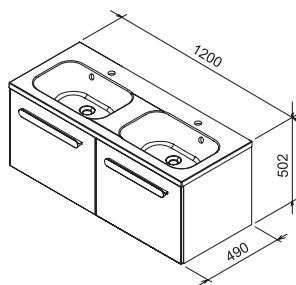

Barevné provedení*:

* Uvedené korpusy skříněk jsou vždy v kombinaci s bílými lesklými dvířky.

SD Chrome I

600 / 700 / 800 x 490 x 470 mm
Skříňky jsou určeny pod umyvadla Chrome 600 / 700 / 800.

Obj.č.	NÁBYTEK	Rozměry (mm)	Cena
X000000530	SD 600 Chrome bílá/bílá	600x490x470	7 090
X000000961	SD 600 Chrome cappuccino/bílá	600x490x470	7 090
X000000532	SD 700 Chrome bílá/bílá	700x490x470	7 490
X000000962	SD 700 Chrome cappuccino/bílá	700x490x470	7 490
X000000534	SD 800 Chrome bílá/bílá	800x490x470	7 990
X000000963	SD 800 Chrome cappuccino/bílá	800x490x470	7 990

SD Chrome 1200

1200 x 490 x 470 mm
Skříňka se dvěma vysokými zásuvkami (40 cm).
Skříňka je určena pod dvojumyvadlo Chrome 1200.

Bílá

Obj.č.	NÁBYTEK	Rozměry (mm)	Cena
X000000536	SD 1200 Chrome bílá/bílá	1200x490x470	15 890
X000000964	SD 1200 Chrome cappuccino/bílá	1200x490x470	15 890