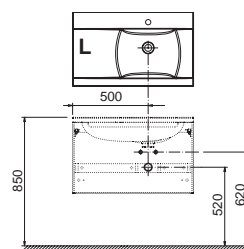

SD Classic II 800 L