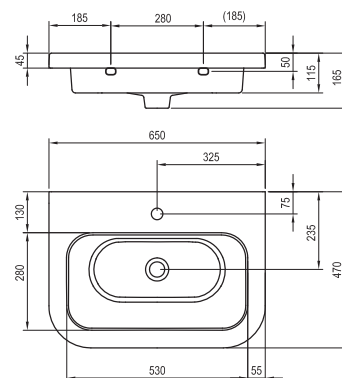

Umyvadlo Chrome 650 - keramika

650 x 470 mm

Lze kombinovat se skříňkou pod umyvadlo SD Chrome II 650.

Obj.č.	UMYVADLA	Rozměry (mm)	Cena
XJG01165000	umyvadlo Chrome 650 keramické white	650x470	3 290

Obj.č.	PŘÍSLUŠENSTVÍ	Cena
X01373	Umyvadlová piletka Click-Clack	440
X01437	Umyvadlová piletka ClickClack nízká chrom	415
X01436	Umyvadlový sifon U trubkový chrom	425
X01371	Umyvadlový sifon chrom	1 790
X01612	Umyvadlový sifon nábytkový	325

Rozměry umyvadel jsou uvedeny: šířka x hloubka.

Umyvadla jsou dodávána jen s otvorem 35 mm pro stojánkovou baterii. **L (left)** - levá varianta výrobku, **R (right)** - pravá varianta výrobku. Výrobky jsou standardně dodávány do 14 dnů. Ceny jsou uvedeny v Kč včetně DPH.