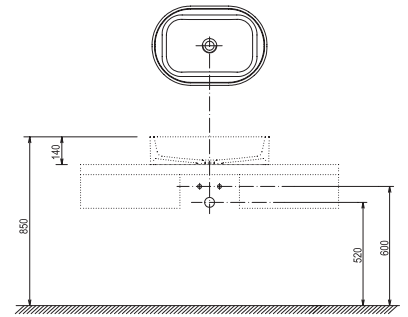

Deska ve tvaru L

800 / 1000 / 1200 x 550 x 50 mm

Tvarově výjimečná deska především pod umyvadla na desku Moon, Formy, Solo a keramická umyvadla Ceramic, Ceramic Slim, Uni a Uni Slim. Upevnění na zeď pomocí speciálních skrytých konzolí, které jsou součástí balení. Předvrtaný otvor pro středové umístění umyvadla na desku, hloubková impregnace pro maximální odolnost do vlhkého prostředí.

Povrchová úprava v bílém laku či dva druhy dýhy (dub, ořech).

Bílá

Obj.č.	DESKY	Rozměry (mm)	Cena
X00000833	Deska pod umyvadlo L 800 dub	800x550x50	7 390
X00000836	Deska pod umyvadlo L 800 ořech		7 390
X00000830	Deska pod umyvadlo L 800 white		7 390
X00000834	Deska pod umyvadlo L 1000 dub	1000x550x50	8 390
X00000837	Deska pod umyvadlo L 1000 ořech		8 390
X00000831	Deska pod umyvadlo L 1000 white		8 390
X00000835	Deska pod umyvadlo L 1200 dub	1200x550x50	9 290
X00000838	Deska pod umyvadlo L 1200 ořech		9 290
X00000832	Deska pod umyvadlo L 1200 white		9 290

Deska ve tvaru I

800 / 1000 / 1200 x 550 x 70 mm

Univerzální deska pod umyvadla na desku. Upevnění pomocí klasických konzolí, které jsou součástí balení. Bez předvrtaného otvoru pro libovolné umístění umyvadla, díky dostatečné hloubce (vzdálenosti od zdi) je deska vhodná k většině umyvadel na desku.

Povrchová úprava v bílém laku či dva druhy dýhy (dub, ořech).