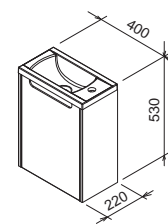

## SD Classic 400

400 x 220 x 500 mm - L/R  
 Skříňka s poličkou.

**Dvířka se objednávají zvlášť v levé nebo pravé variantě!**

Skříňka je určena pod umyvátko Classic.

Bílá

Bříza

Cappuccino

Latte