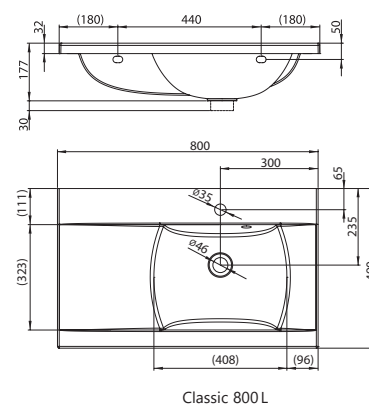

## Umyvadlo Classic - litý mramor

800 x 490 mm - L/R

Velká odkládací plocha.

Lze kombinovat se skříňkami pod umyvadlo SD Classic 800 a zrcadlem Classic 800.

pravá varianta

Obj.č.	UMYVADLA	Rozměry (mm)	Cena
XJDL1180000	umyvadlo Classic 800 L white s otvory	800x490	5 840
XJDP1180000	umyvadlo Classic 800 R white s otvory	800x490	5 840