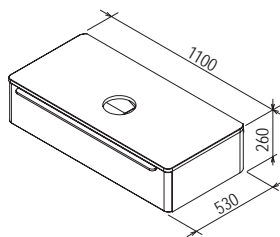

## SUD

1100 x 530 x 260 mm

Designový solitér k umyvadlům na desku s velkorysým úložným prostorem a elegantním hliníkovým madlem.

Bílá

Ořech

Dub

Satinové dřevo

Obj.č.	NÁBYTEK	Rozměry (mm)	Cena
X000001082	SUD 260.01 1100 bílá		9 290
X000001083	SUD 260.01 1100 dub		9 290
X000001084	SUD 260.01 1100 ořech	1100x530x260	9 290
X000001101	SUD 260.01 1100 satínové dřevo		9 290