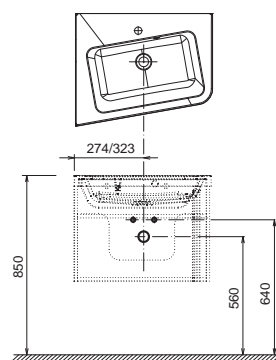

## SD 10°

550 / 650 x 450 x 450 mm  
Skříňka s praktickou zásuvkou a velkým  
úložným prostorem.

Určena pod umyvadlo 10°.

Bílá

Šedá

Tmavý ořech

Obj.č.	NÁBYTEK	Rozměry (mm)	Cena
X000000733	SD 10° 550 bílá		6 090
X000000734	SD 10° 550 šedá	550x450x450	6 090
X000000735	SD 10° 550 tmavý ořech		6 090
X000000736	SD 10° 650 bílá		6 590
X000000737	SD 10° 650 šedá	650x450x450	6 590
X000000738	SD 10° 650 tmavý ořech		6 590

## SD 10° rohová

550 / 650 x 485 / 535 x 450 mm - L/R  
Skříňka s poličkou a velkým úložným prostorem.

Určena pod umyvadlo 10° rohové.

Bílá

pravá varianta

Šedá

Tmavý ořech

levá varianta