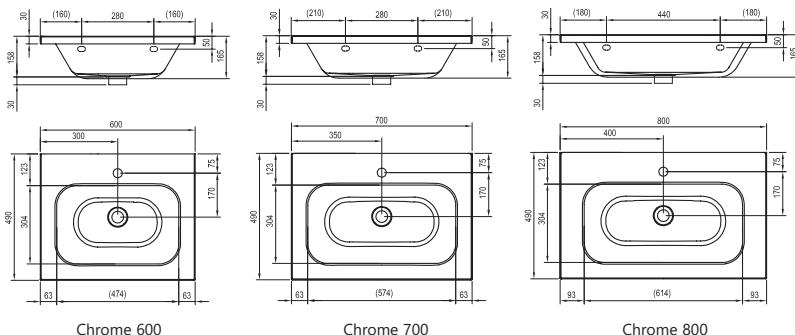

Umyvadlo Chrome se skrytým přepadem - litý mramor

600 / 700 / 800 x 490 mm

Lze kombinovat se skříňkami pod umyvadlo
SD Chrome 600 / 700 / 800 a zrcadlem Chrome.