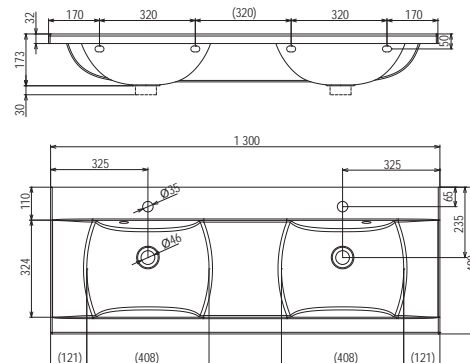

Obj.č.	UMYVADLA	Rozměry (mm)	Cena
XJD01113000	dvojumyvadlo Classic 1300 white s otvory	1300x490	9 540

Rozměry umyvadel jsou uvedeny: šířka x hloubka.

Umyvadla jsou dodávána jen s otvorem 35 mm pro stojánkovou baterii. **L (left)** - levá varianta výrobku, **R (right)** - pravá varianta výrobku. Výrobky jsou standardně dodávány do 14 dnů. Ceny jsou uvedeny v Kč včetně DPH.