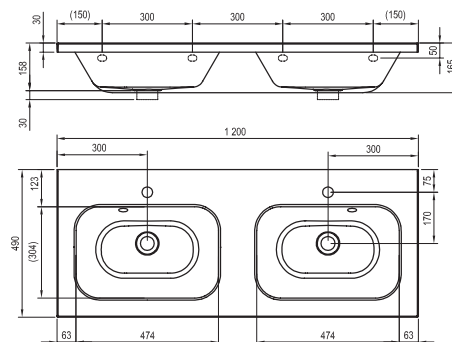

Obj.č.	UMYVADLA	Rozměry (mm)	Cena
XJG01112000	dvojumyvadlo Chrome 1200 white s otvory	1200x490	9 890

Umývatko Chrome - litý mramor

400 x 220 mm - L/R

Samostatné umývatko lze instalovat na zed'

Umývatko je bez přepadu - nutné použít pevnou
umyvadlovou piletu.

Možnost doplnit skříňkou pod umývatko
SD Chrome 400.