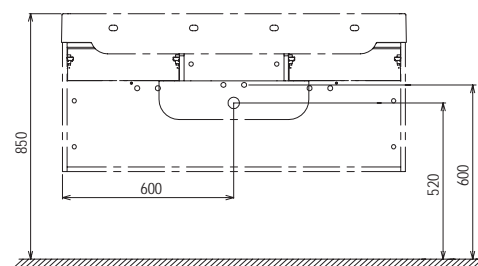

Bílá

Obj.č.	NÁBYTEK	Rozměry (mm)	Cena
X000001053	SD Natural 1200 bílá	1200x450x450	10 190