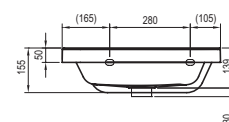

KONCEPTY
Koncept 10°

5 LET ZÁRUKA

IMPREGNACE PROTI VLHKOSTI

Umyvadlo 10° - litý mramor

550 / 650 x 450 / 480 mm

Dostatečně velký mycí prostor a komfortní odkládací plochy.

Lze kombinovat se skříňkou pod umyvadlo SD 10°.

10° 550

10° 650

Obj.č.	UMYVADLA	Rozměry (mm)	Cena
XJI01155000	umyvadlo 10° 550 white s otvory	550x450	4 690
XJI01165000	umyvadlo 10° 650 white s otvory	650x480	5 190

Umyvadlo 10° rohové - litý mramor

550 / 650 x 485 / 535 mm - L/R

Mírné pootočení o 10° do prostoru, poskytuje u rohového umyvadla mnohem větší uživatelský komfort. Není třeba tísnit se u zdi, paže se mohou při mytí volně pohybovat.

Lze kombinovat se skříňkou pod umyvadlo SD 10° rohová.

pravá varianta

10° 550 R

10° 650 R

Obj.č.	UMYVADLA	Rozměry (mm)	Cena
XJIL1155000	umyvadlo 10° 550 L white s otvory	550x485	5 190
XJIP1155000	umyvadlo 10° 550 R white s otvory	550x485	5 190
XJIL1165000	umyvadlo 10° 650 L white s otvory	650x535	5 590
XJIP1165000	umyvadlo 10° 650 R white s otvory	650x535	5 590

Obj.č.	PŘÍSLUŠENSTVÍ	Cena
X01373	Umyvadlová piletka Click-Clack	440
X01437	Umyvadlová piletka ClickClack nízká chrom	415
X01436	Umyvadlový sifon U trubkový chrom	425
X01371	Umyvadlový sifon chrom	1 790
X01612	Umyvadlový sifon nábytkový	325

Rozměry umyvadel jsou uvedeny: šířka x hloubka.

Umyvadla jsou dodávána jen s otvorem 35 mm pro stojánkovou baterii. **L (left)** - levá varianta výrobku, **R (right)** - pravá varianta výrobku.
Výrobky jsou standardně dodávány do 14 dnů. Ceny jsou uvedeny v Kč včetně DPH.