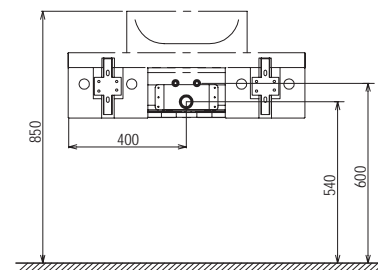

## SD Formy 800

800 x 550 x 220

Skříňka s úložným prostorem a jednou zásuvkou.

Určena pod umyvadlo Formy.

Povrchová úprava v bílém laku či dva druhy dýhy (dub, ořech).

SD Formy 800

Bílá

Dýha ořech