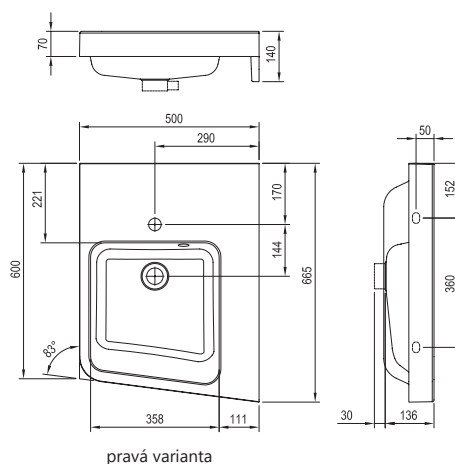

pravá varianta

Obj.č.	UMYVADLA	Rozměry (mm)	Cena
XJAL1100001	umyvadlo BeHappy II L white s otvory	500x665	5 090
XJAP1100001	umyvadlo BeHappy II R white s otvory		5 090
Obj.č.	PŘÍSLUŠENSTVÍ		Cena
X01437	Umyvadlová piletka ClickClack nízká chrom		415
X01436	Umyvadlový sifon U trubkový chrom		425

Umyvadlo BeHappy II - litý mramor

550 x 400 mm

Skvěle poslouží kdekoli v koupelně a umožňuje spojení s koupelňovou skříňkou, která poskytuje konceptu BeHappy II nové úložné prostory.