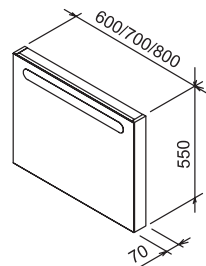

KONCEPTY
Koncept Chrome

5 LET ZÁRUKA

IMPREGNACE PROTI VLHKOSTI

Zrcadlo Chrome

600 / 700 / 800 x 70 x 550 mm
Zrcadlo s integrovaným světlem
charakteristického tvaru.

Zrcadlo je určeno nad umyvadlo
Chrome 600 / 700 / 800.

Bílá

Obj.č.	NÁBYTEK	Rozměry (mm)	Cena
X000000546	Zrcadlo Chrome 600 bílá	600x70x550	3 790
X000000548	Zrcadlo Chrome 700 bílá	700x70x550	4 090
X000000550	Zrcadlo Chrome 800 bílá	800x70x550	4 390

novinka

SD Chrome II 550/650

490 / 590 x 420 x 445 / 545 mm
Skříňka se dvěma výsuvnými zásuvkami.

Skříňky jsou určeny pod keramická umyvadla
Chrome 550 / 650.