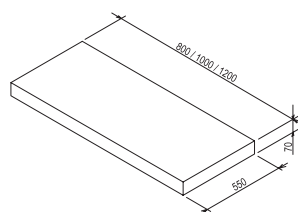

Barevné provedení:

Deska ve tvaru L

800 / 1000 / 1200 x 550 x 50 mm

Tvarově výjimečná deska především pod umyvadla na desku Moon, Formy, Solo a keramická umyvadla Ceramic, Ceramic Slim, Uni a Uni Slim. Upevnění na zeď pomocí speciálních skrytých konzolí, které jsou součástí balení. Předvrtaný otvor pro středové umístění umyvadla na desku, hloubková impregnace pro maximální odolnost do vlhkého prostředí.

Povrchová úprava v bílém laku či dva druhy dýhy (dub, ořech).

Obj.č.	DESKY	Rozměry (mm)	Cena
X00000833	Deska pod umyvadlo L 800 dub	800x550x50	7 390
X00000836	Deska pod umyvadlo L 800 ořech		7 390
X00000830	Deska pod umyvadlo L 800 white		7 390
X00000834	Deska pod umyvadlo L 1000 dub	1000x550x50	8 390
X00000837	Deska pod umyvadlo L 1000 ořech		8 390
X00000831	Deska pod umyvadlo L 1000 white		8 390
X00000835	Deska pod umyvadlo L 1200 dub	1200x550x50	9 290
X00000838	Deska pod umyvadlo L 1200 ořech		9 290
X00000832	Deska pod umyvadlo L 1200 white		9 290

Deska ve tvaru I

800 / 1000 / 1200 x 550 x 70 mm

Univerzální deska pod umyvadla na desku. Upevnění pomocí klasických konzolí, které jsou součástí balení. Bez předvrtaného otvoru pro libovolné umístění umyvadla, díky dostatečné hloubce (vzdálenosti od zdi) je deska vhodná k většině umyvadel na desku.

Povrchová úprava v bílém laku či dva druhy dýhy (dub, ořech).

Bílá