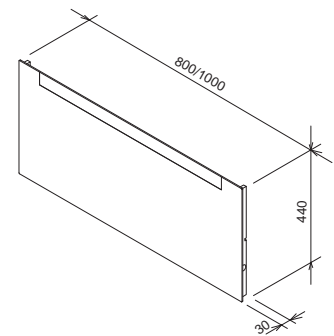

Zrcadlo Clear

800 / 1000 x 440 mm

Zrcadlo s integrovaným osvětlením.

Určené nad umyvadlo Clear.

Bílá

Obj.č.	NÁBYTEK	Rozměry (mm)	Cena
X000000765	Zrcadlo Clear 800	800x30x440	3 690
X000000766	Zrcadlo Clear 1000	1000x30x440	4 690

Rozměry umyvadel jsou uvedeny: šířka x hloubka. Umyvadla jsou dodávána jen s otvorem 35 mm pro stojánkovou baterii.
Výrobky jsou standardně dodávány do 14 dnů. Ceny jsou uvedeny v Kč včetně DPH.