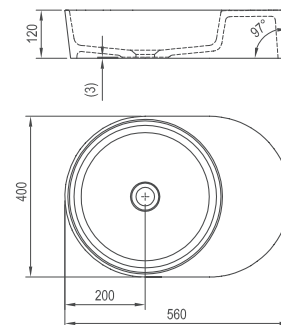

Umyvadlo Moon 2S - litý mramor

560 x 400 x 120 mm

Ovál s odkládací plochou.

Umyvadlo je nutno kombinovat s pevnou umyvadlovou piletou.

Obj.č.	UMYVADLA	Rozměry (mm)	Cena
XJN01300003	umyvadlo MOON 2S white bez přepadu	560x400x120	5 590

Umyvadlo Moon 3 - litý mramor

463 x 389 x 120 mm

Nepravidelný tvar

Umyvadlo je nutno kombinovat s pevnou umyvadlovou piletou.