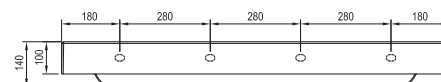

Barevné provedení:

Bílá

Umyvadlo Natural Duo - litý mramor

1200 x 450 mm

Solitér mezi umyvadly, který společnému užívání koupelny dá nový rozměr.

Spojená mycí plocha se skvěle udržuje v čistotě a pro vypouštění vám bude stačit jen jeden odtok.

Umyvadlo je nutno kombinovat s pevnou umyvadlovou piletou.

Obj.č.	UMYVADLA	Rozměry (mm)	Cena
XJO01212000	umyvadlo Natural Duo 1200 white bez přepadu s otvorem	1200x450	10 790

Obj.č.	PŘÍSLUŠENSTVÍ	Cena
X01439	Umyvadlová piletka pevná chrom	415
X01371	Umyvadlový sifon chrom	1 790
X01436	Umyvadlový sifon U trubkový chrom	425
X01612	Umyvadlový sifon nábytkový	325

Zrcadlo Natural

500 / 800 / 1200 x 50 x 770 mm

Zrcadlo je určeno nad umyvadla Natural 500/800/1200.

Zrcadlo Natural je vybaveno integrovaným osvětlením.