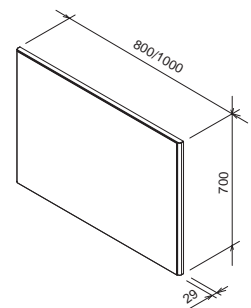

## Zrcadlo Ring

800 / 1000 x 29 x 700 mm

Jednoduché zrcadlo s výškou,  
která vyhoví každému členu rodiny.

Bílá

Šedá

Obj.č.	NÁBYTEK	Rozměry (mm)	Cena
X000000775	Zrcadlo Ring 800 bílá	800x29x700	3 290
X000000776	Zrcadlo Ring 800 šedá	800x29x700	3 290
X000000777	Zrcadlo Ring 1000 bílá	1000x29x700	3 690
X000000778	Zrcadlo Ring 1000 šedá	1000x29x700	3 690