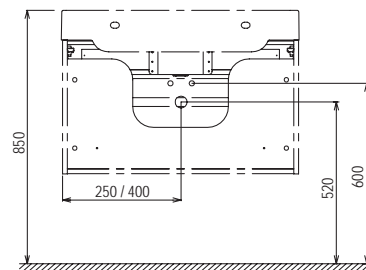

Bílá

Obj.č.	NÁBYTEK	Rozměry (mm)	Cena
X000001051	SD Natural 500 bílá	500x450x450	6 490
X000001052	SD Natural 800 bílá	800x450x450	7 390

SD Natural 1200

1200 x 450 x 450 mm

Skříňka pod umyvadlo s velkým úložným prostorem a dvěma zásuvkami.

Určena pod umyvadlo Natural 1200.