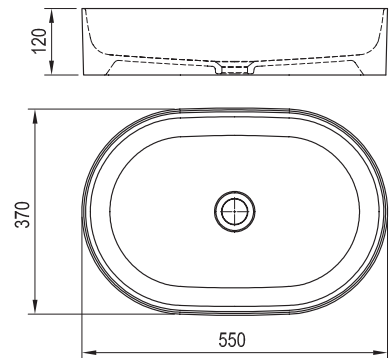

**3**

3 ROKY ZÁRUKA

**novinka****Umyvadlo Ceramic SLIM O - keramika**

550 x 370 x 120 mm

Tenkostěnná varianta umyvadel Ceramic má přesně definované subtilní hrany.

Umyvadlo je nutno kombinovat s pevnou umyvadlovou piletou.

Obj.č.	UMYVADLA	Rozměry (mm)	Cena
XJX01155001	umyvadlo Ceramic 550 O Slim keramické white	550x370x120	4 690

**novinka****Umyvadlo Ceramic SLIM R - keramika**

550 x 370 x 120 mm

Tenkostěnná varianta umyvadel Ceramic má přesně definované subtilní hrany.