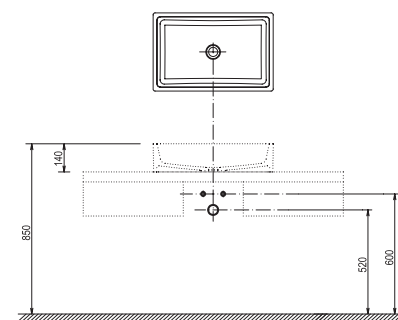

Barevné provedení:

Deska ve tvaru L

800 / 1000 / 1200 x 550 x 50 mm

Tvarově výjimečná deska především pod umyvadla na desku Moon, Formy, Solo a keramická umyvadla Ceramic, Ceramic Slim, Uni a Uni Slim. Upevnění na zeď pomocí speciálních skrytých konzolí, které jsou součástí balení. Předvrtaný otvor pro středové umístění umyvadla na desku, hloubková impregnace pro maximální odolnost do vlhkého prostředí.

Povrchová úprava v bílém laku či dva druhy dýhy (dub, ořech).

Bílá

Obj.č.	DESKY	Rozměry (mm)	Cena
X00000833	Deska pod umyvadlo L 800 dub	800x550x50	7 390
X00000836	Deska pod umyvadlo L 800 ořech		7 390
X00000830	Deska pod umyvadlo L 800 white		7 390
X00000834	Deska pod umyvadlo L 1000 dub	1000x550x50	8 390
X00000837	Deska pod umyvadlo L 1000 ořech		8 390
X00000831	Deska pod umyvadlo L 1000 white		8 390
X00000835	Deska pod umyvadlo L 1200 dub	1200x550x50	9 290
X00000838	Deska pod umyvadlo L 1200 ořech		9 290
X00000832	Deska pod umyvadlo L 1200 white		9 290

Deska ve tvaru I

800 / 1000 / 1200 x 550 x 70 mm

Univerzální deska pod umyvadla na desku. Upevnění pomocí klasických konzolí, které jsou součástí balení. Bez předvrtaného otvoru pro libovolné umístění umyvadla, díky dostatečné hloubce (vzdálenosti od zdi) je deska vhodná k většině umyvadel na desku.

Povrchová úprava v bílém laku či dva druhy dýhy (dub, ořech).