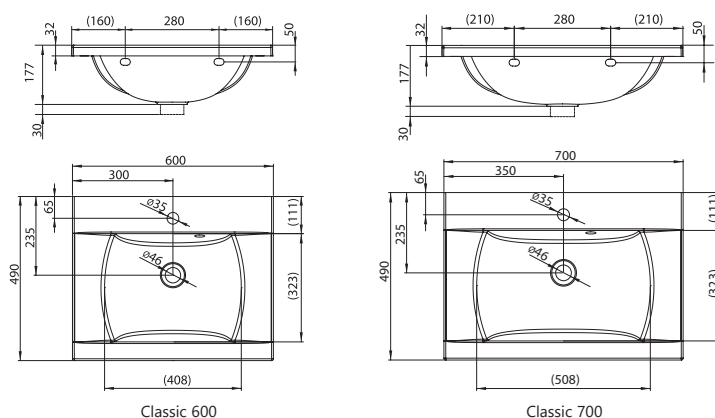

Umyvadlo Classic - litý mramor

600 / 700 x 490 mm

Lze kombinovat se skříňkami pod umyvadlo SD Classic 600 / 700 a zrcadlem Classic 600 / 700.

Obj.č.	UMYVADLA	Rozměry (mm)	Cena
XJD01160000	umyvadlo Classic 600 white s otvory	600x490	4 690
XJD01170000	umyvadlo Classic 700 white s otvory	700x490	5 340

Umyvadlo Classic - litý mramor

800 x 490 mm - L/R

Velká odkládací plocha.

Lze kombinovat se skříňkami pod umyvadlo SD Classic 800 a zrcadlem Classic 800.