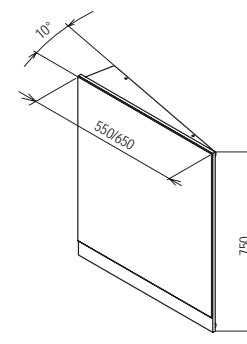

Bílá

Obj.č.	NÁBYTEK	Rozměry (mm)	Cena
X000001070	Zrcadlo 10° 550 L bílá		3 290
X000001073	Zrcadlo 10° 550 R bílá		3 290
X000001072	Zrcadlo 10° 550 L tmavý ořech	550x150x750	3 290
X000001075	Zrcadlo 10° 550 R tmavý ořech		3 290
X000001071	Zrcadlo 10° 550 L šedá		3 290
X000001074	Zrcadlo 10° 550 R šedá		3 290
X000001076	Zrcadlo 10° 650 L bílá		3 390
X000001079	Zrcadlo 10° 650 R bílá		3 390
X000001078	Zrcadlo 10° 650 L tmavý ořech	650x150x750	3 390
X000001081	Zrcadlo 10° 650 R tmavý ořech		3 390
X000001077	Zrcadlo 10° 650 L šedá		3 390
X000001080	Zrcadlo 10° 650 R šedá		3 390

Rozměry nábytku jsou uvedeny: šířka x hloubka x výška.

L (left) - levá varianta výrobku, **R (right)** - pravá varianta výrobku.

Výrobky jsou standardně dodávány do 14 dnů. Ceny jsou uvedeny v Kč včetně DPH.