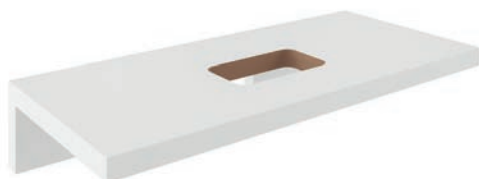

Barevné provedení:

Deska ve tvaru L

800 / 1000 / 1200 x 550 x 50 mm

Tvarově výjimečná deska především pod umyvadla na desku Moon, Formy, Solo a keramická umyvadla Ceramic, Ceramic Slim, Uni a Uni Slim. Upevnění na zeď pomocí speciálních skrytých konzolí, které jsou součástí balení. Předvrtaný otvor pro středové umístění umyvadla na desku, hloubková impregnace pro maximální odolnost do vlhkého prostředí.

Povrchová úprava v bílém laku či dva druhy dýhy (dub, ořech).

Bílá