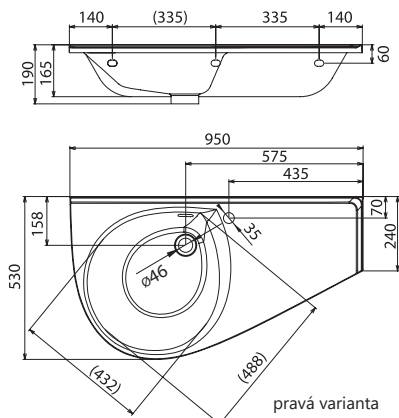

Umyvadlo Avocado Comfort - lity mramor

950 x 530 mm - L/R

Umyvadlo poskytuje ještě více odkládacího prostoru a komfortu při umývání.

Umyvadlo je rovněž určeno nad vanu Avocado.