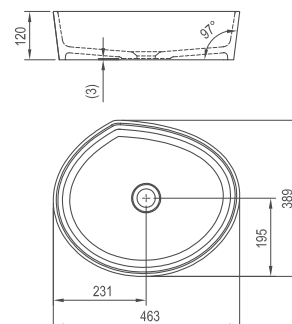

Obj.č.	UMYVADLA	Rozměry (mm)	Cena
XJN01300004	umyvadlo MOON 3 white bez přepadu	463x389x120	4 690

Obj.č.	PŘÍSLUŠENSTVÍ	Cena
X01439	Umyvadlová piletá pevná chrom	415
X01371	Umyvadlový sifon chrom	1 790
X01612	Umyvadlový sifon nábytkový	325