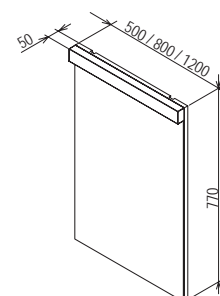

Bílá

Obj.č.	NÁBYTEK	Rozměry (mm)	Cena
X000001056	Zrcadlo Natural 500 bílá	500x50x770	3 090
X000001057	Zrcadlo Natural 800 bílá	800x50x770	3 990
X000001058	Zrcadlo Natural 1200 bílá	1200x50x770	5 890

Rozměry umyvadel jsou uvedeny: šířka x hloubka. Rozměry nábytku jsou uvedeny: šířka x hloubka x výška.

Umyvadla jsou dodávána jen s otvorem 35 mm pro stojánkovou baterii.

Výrobky jsou standardně dodávány do 14 dnů. Ceny jsou uvedeny v Kč včetně DPH.