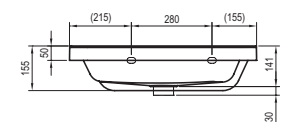

10° 650 R

Obj.č.	UMYVADLA	Rozměry (mm)	Cena
XJIL1155000	umyvadlo 10° 550 L white s otvory	550x485	5 190
XJIP1155000	umyvadlo 10° 550 R white s otvory	550x485	5 190
XJIL1165000	umyvadlo 10° 650 L white s otvory	650x535	5 590
XJIP1165000	umyvadlo 10° 650 R white s otvory	650x535	5 590

Obj.č.	PŘÍSLUŠENSTVÍ	Cena
X01373	Umyvadlová piletka Click-Clack	440
X01437	Umyvadlová piletka ClickClack nízká chrom	415
X01436	Umyvadlový sifon U trubkový chrom	425
X01371	Umyvadlový sifon chrom	1 790
X01612	Umyvadlový sifon nábytkový	325

Rozměry umyvadel jsou uvedeny: šířka x hloubka.

Umyvadla jsou dodávána jen s otvorem 35 mm pro stojánkovou baterii. **L (left)** - levá varianta výrobku, **R (right)** - pravá varianta výrobku.
Výrobky jsou standardně dodávány do 14 dnů. Ceny jsou uvedeny v Kč včetně DPH.