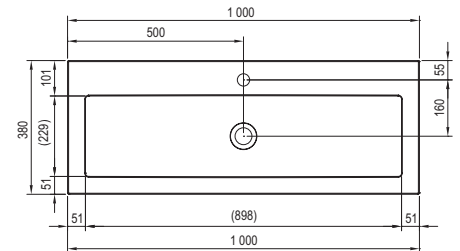

## Umyvadlo Clear - litý mramor

800 / 1000 x 380 mm

Umyvadlo nelze samostatně instalovat na zeď.  
Instalace je možná pouze se skříňkou.

Umyvadlo je nutno kombinovat s pevnou  
umyvadlovou piletou.

Clear 800