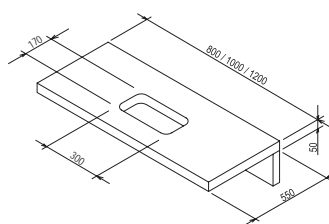

Barevné provedení:

Deska ve tvaru L

800 / 1000 / 1200 x 550 x 50 mm

Tvarově výjimečná deska především pod umyvadla na desku Moon, Formy, Solo a keramická umyvadla Ceramic, Ceramic Slim, Uni a Uni Slim. Upevnění na zeď pomocí speciálních skrytých konzolí, které jsou součástí balení. Předvrtaný otvor pro středové umístění umyvadla na desku, hloubková impregnace pro maximální odolnost do vlhkého prostředí.

Povrchová úprava v bílém laku či dva druhy dýhy (dub, ořech).

Bílá