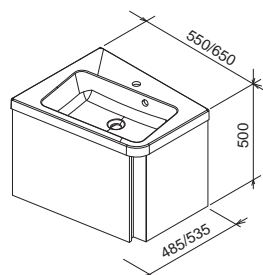

## SD 10°

550 / 650 x 450 x 450 mm  
Skříňka s praktickou zásuvkou a velkým  
úložným prostorem.

Určena pod umyvadlo 10°.

Bílá

Šedá

Tmavý ořech

Obj.č.	NÁBYTEK	Rozměry (mm)	Cena
X000000733	SD 10° 550 bílá		6 090
X000000734	SD 10° 550 šedá	550x450x450	6 090
X000000735	SD 10° 550 tmavý ořech		6 090
X000000736	SD 10° 650 bílá		6 590
X000000737	SD 10° 650 šedá	650x450x450	6 590
X000000738	SD 10° 650 tmavý ořech		6 590

## SD 10° rohová

550 / 650 x 485 / 535 x 450 mm - L/R  
Skříňka s poličkou a velkým úložným prostorem.

Určena pod umyvadlo 10° rohové.

Bílá

pravá varianta

Šedá

Tmavý ořech

levá varianta