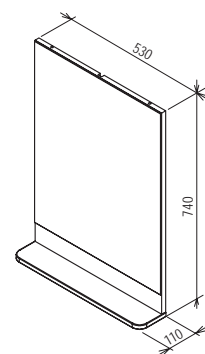

Barevné provedení:

Bílá

Zrcadlo BeHappy II

530 x 110 x 740 mm
Zrcadlo s praktickou poličkou určené nad umyvadlo BeHappy II.

Bílá

Obj.č.	NÁBYTEK	Rozměry (mm)	Cena
X000001099	Zrcadlo BeHappy II 530 bílá	530x110x740	2 790

SD BeHappy II

530 x 370 x 435 mm
Skříňka s praktickou zásuvkou určená pod rovné umyvadlo BeHappy II.