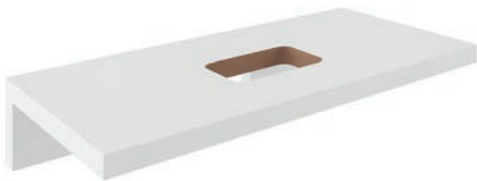

Deska ve tvaru L

800 / 1000 / 1200 x 550 x 50 mm

Tvarově výjimečná deska především pod umyvadla na desku Moon, Formy, Solo a keramická umyvadla Ceramic, Ceramic Slim, Uni a Uni Slim. Upevnění na zeď pomocí speciálních skrytých konzolí, které jsou součástí balení. Předvrtaný otvor pro středové umístění umyvadla na desku, hloubková impregnace pro maximální odolnost do vlhkého prostředí.

Povrchová úprava v bílém laku či dva druhy dýhy (dub, ořech).

Bílá