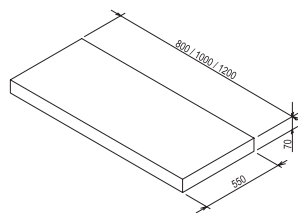

Deska ve tvaru L

800 / 1000 / 1200 x 550 x 50 mm

Tvarově výjimečná deska především pod umyvadla na desku Moon, Formy, Solo a keramická umyvadla Ceramic, Ceramic Slim, Uni a Uni Slim. Upevnění na zeď pomocí speciálních skrytých konzolí, které jsou součástí balení. Předvrtaný otvor pro středové umístění umyvadla na desku, hloubková impregnace pro maximální odolnost do vlhkého prostředí.

Povrchová úprava v bílém laku či dva druhy dýhy (dub, ořech).

Obj.č.	DESKY	Rozměry (mm)	Cena
X00000833	Deska pod umyvadlo L 800 dub	800x550x50	7 390
X00000836	Deska pod umyvadlo L 800 ořech		7 390
X00000830	Deska pod umyvadlo L 800 white		7 390
X00000834	Deska pod umyvadlo L 1000 dub	1000x550x50	8 390
X00000837	Deska pod umyvadlo L 1000 ořech		8 390
X00000831	Deska pod umyvadlo L 1000 white		8 390
X00000835	Deska pod umyvadlo L 1200 dub	1200x550x50	9 290
X00000838	Deska pod umyvadlo L 1200 ořech		9 290
X00000832	Deska pod umyvadlo L 1200 white		9 290

Deska ve tvaru I

800 / 1000 / 1200 x 550 x 70 mm

Univerzální deska pod umyvadla na desku. Upevnění pomocí klasických konzolí, které jsou součástí balení. Bez předvrtaného otvoru pro libovolné umístění umyvadla, díky dostatečné hloubce (vzdálenosti od zdi) je deska vhodná k většině umyvadel na desku.

Povrchová úprava v bílém laku či dva druhy dýhy (dub, ořech).

Bílá

Obj.č.	DESKY	Rozměry (mm)	Cena
X00000842	Deska pod umyvadlo I 800 dub	800x550x70	5 090
X00000845	Deska pod umyvadlo I 800 ořech		5 090
X00000839	Deska pod umyvadlo I 800 white		5 090
X00000843	Deska pod umyvadlo I 1000 dub	1000x550x70	5 990
X00000846	Deska pod umyvadlo I 1000 ořech		5 990
X00000840	Deska pod umyvadlo I 1000 white		5 990
X00000844	Deska pod umyvadlo I 1200 dub	1200x550x70	6 990
X00000847	Deska pod umyvadlo I 1200 ořech		6 990
X00000841	Deska pod umyvadlo I 1200 white		6 990