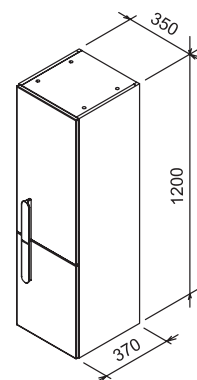

pravá varianta

Obj.č.	NÁBYTEK	Rozměry (mm)	Cena
X000000542	SB 350 Chrome L bílá/bílá	350x370x1200	7 990
X000000543	SB 350 Chrome R bílá/bílá		7 990
X000000966	SB 350 Chrome L cappuccino/bílá		7 990
X000000967	SB 350 Chrome R cappuccino/bílá		7 990