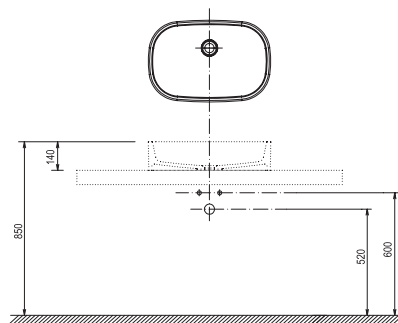

Bílá

Obj.č.	DESKY	Rozměry (mm)	Cena
X00000842	Deska pod umyvadlo I 800 dub	800x550x70	5 090
X00000845	Deska pod umyvadlo I 800 ořech		5 090
X00000839	Deska pod umyvadlo I 800 white		5 090
X00000843	Deska pod umyvadlo I 1000 dub	1000x550x70	5 990
X00000846	Deska pod umyvadlo I 1000 ořech		5 990
X00000840	Deska pod umyvadlo I 1000 white		5 990
X00000844	Deska pod umyvadlo I 1200 dub	1200x550x70	6 990
X00000847	Deska pod umyvadlo I 1200 ořech		6 990
X00000841	Deska pod umyvadlo I 1200 white		6 990

Rozměry nábytku jsou uvedeny: šířka x hloubka x výška.

Výrobky jsou standardně dodávány do 14 dnů. Ceny jsou uvedeny v Kč včetně DPH.