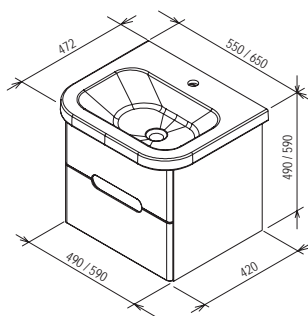

## SD Chrome II 550/650

490 / 590 x 420 x 445 / 545 mm  
Skříňka se dvěma výsuvnými zásuvkami.

Skříňky jsou určeny pod keramická umyvadla  
Chrome 550 / 650.

Bílá

Obj.č.	NÁBYTEK	Rozměry (mm)	Cena
X000001289	SD 550 Chrome II bílá	490x420x445	7 590
X000001291	SD 650 Chrome II bílá	590x420x545	7 990