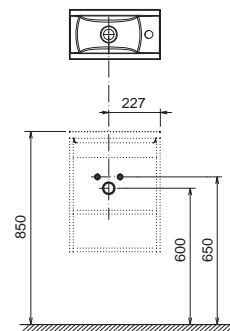

Barevné provedení korpusu*:
* Uvedené korpusy skříňek jsou vždy v kombinaci s bílými lesklými dvířky.

SD Classic 400

400 x 220 x 500 mm - L/R
Skříňka s poličkou.

Dvířka se objednávají zvlášť v levé nebo pravé variantě!

Skříňka je určena pod umyvátko Classic.

Bílá

Obj.č.	NÁBYTEK	Rozměry (mm)	Cena
X000000416	SD 400 Classic korpus skříňky pod umyvadlo bílá	400x220x500	1 890
X000000417	SD 400 Classic korpus skříňky pod umyvadlo bříza		1 890
X000000944	SD 400 Classic korpus skříňky pod umyvadlo latte		1 890
X000000959	SD 400 Classic korpus skříňky pod umyvadlo cappuccino		1 890
X000000420	SD 400 Classic dvířka L bílá		590
X000000421	SD 400 Classic dvířka R bílá		590

SB Classic

350 x 370 x 1200 mm - L/R
Vysoká skříňka se dvěma skleněnými poličkami a praktickou zásuvkou v horní části.