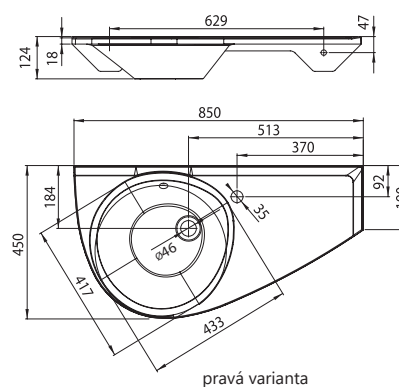

## Umyvadlo Avocado - lity mramor

850 x 450 mm - L/R

Umyvadlo poskytuje dostatek odkládacího prostoru a svým designem dokonale koresponduje s vanou Avocado.

Umyvadlo umístěné nad užší stranu vany zabere minimální prostor.