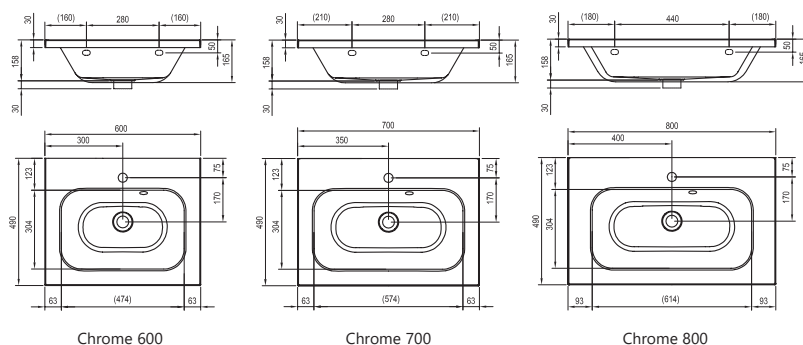

Umyvadlo Chrome - litý mramor

600 / 700 / 800 x 490 mm

Lze kombinovat se skříňkami pod umyvadlo
SD Chrome 600 / 700 / 800 a zrcadlem Chrome.

Obj.č.	UMYVADLA	Rozměry (mm)	Cena
XJG01160000	umyvadlo Chrome 600 white s otvory	600x490	4 890
XJG01170000	umyvadlo Chrome 700 white s otvory	700x490	5 690
XJG01180000	umyvadlo Chrome 800 white s otvory	800x490	6 090

Dvojumyvadlo Chrome - litý mramor

1200 x 490 mm

Dvojumyvadlo - maximální uživatelský
komfort znásobený dvěma.

Lze kombinovat se skříňkou pod dvojumyvadlo
SD Chrome 1200.