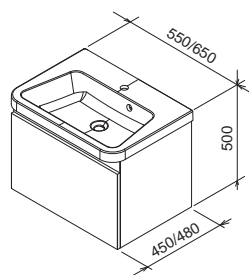

## SD 10°

550 / 650 x 450 x 450 mm  
Skříňka s praktickou zásuvkou a velkým  
úložným prostorem.

Určena pod umyvadlo 10°.

Bílá

Šedá

Tmavý ořech

Obj.č.	NÁBYTEK	Rozměry (mm)	Cena
X000000733	SD 10° 550 bílá		6 090
X000000734	SD 10° 550 šedá	550x450x450	6 090
X000000735	SD 10° 550 tmavý ořech		6 090
X000000736	SD 10° 650 bílá		6 590
X000000737	SD 10° 650 šedá	650x450x450	6 590
X000000738	SD 10° 650 tmavý ořech		6 590

## SD 10° rohová

550 / 650 x 485 / 535 x 450 mm - L/R  
Skříňka s poličkou a velkým úložným prostorem.

Určena pod umyvadlo 10° rohové.

Bílá

pravá varianta

Šedá

Tmavý ořech

levá varianta