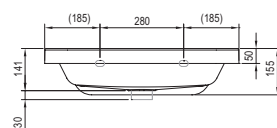

## Umyvadlo 10° - litý mramor

550 / 650 x 450 / 480 mm

Dostatečně velký mycí prostor a komfortní odkládací plochy.

Lze kombinovat se skříňkou pod umyvadlo SD 10°.

10° 550

10° 650

Obj.č.	UMYVADLA	Rozměry (mm)	Cena
XJI01155000	umyvadlo 10° 550 white s otvory	550x450	4 690
XJI01165000	umyvadlo 10° 650 white s otvory	650x480	5 190