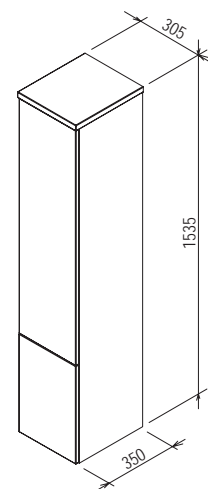

Bílá

Obj.č.	NÁBYTEK	Rozměry (mm)	Cena
X000000927	SB 350 Rosa II bílá/bílá	350x305x1535	7 390
X000000928	SB 350 Rosa II bříza/bílá		7 390
X000000929	SB 350 Rosa II cappuccino/bílá		7 390

Rozměry nábytku jsou uvedeny: šířka x hloubka x výška.
Výrobky jsou standardně dodávány do 14 dnů. Ceny jsou uvedeny v Kč včetně DPH.