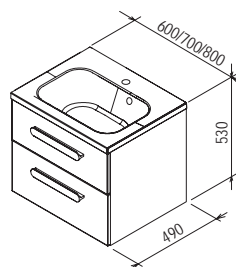

Zrcadlo Chrome

600 / 700 / 800 x 70 x 550 mm
Zrcadlo s integrovaným světlem
charakteristického tvaru.

Zrcadlo je určeno nad umyvadlo
Chrome 600 / 700 / 800.

Obj.č.	NÁBYTEK	Rozměry (mm)	Cena
X000000546	Zrcadlo Chrome 600 bílá	600x70x550	3 790
X000000968	Zrcadlo Chrome 600 cappuccino		3 790
X000000548	Zrcadlo Chrome 700 bílá	700x70x550	4 090
X000000969	Zrcadlo Chrome 700 cappuccino		4 090
X000000550	Zrcadlo Chrome 800 bílá	800x70x550	4 390
X000000970	Zrcadlo Chrome 800 cappuccino		4 390

SD Chrome II

600 / 700 / 800 x 490 x 500 mm

**Pod umyvadlo Chrome si můžete vybrat
mezi dvěma skříňkami.**

Skříňkou se dvěma zásuvkami nebo jednou
vysokou zásuvkou s velkým úložným
prostorem.

Skříňky jsou určeny pod umyvadla
Chrome 600 / 700 / 800.

Bílá

Obj.č.	NÁBYTEK	Rozměry (mm)	Cena
X000000918	SD 600 Chrome II bílá/bílá	600x490x500	8 890
X000000919	SD 600 Chrome II capuccino/bílá		8 890
X000000920	SD 700 Chrome II bílá/bílá	700x490x500	9 290
X000000921	SD 700 Chrome II capuccino/bílá		9 290
X000000922	SD 800 Chrome II bílá/bílá	800x490x500	9 890
X000000923	SD 800 Chrome II capuccino/bílá		9 890