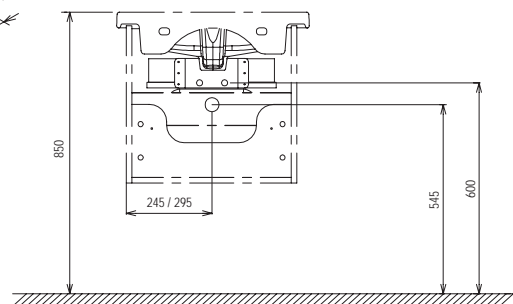

SD Chrome II 550/650

490 / 590 x 420 x 445 / 545 mm
Skříňka se dvěma výsuvnými zásuvkami.

Skříňky jsou určeny pod keramická umyvadla
Chrome 550 / 650.

Bílá