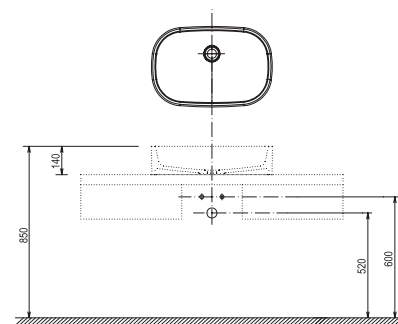

Barevné provedení:

Deska ve tvaru L

800 / 1000 / 1200 x 550 x 50 mm

Tvarově výjimečná deska především pod umyvadla na desku Moon, Formy, Solo a keramická umyvadla Ceramic, Ceramic Slim, Uni a Uni Slim. Upevnění na zeď pomocí speciálních skrytých konzolí, které jsou součástí balení. Předvrtaný otvor pro středové umístění umyvadla na desku, hloubková impregnace pro maximální odolnost do vlhkého prostředí.

Povrchová úprava v bílém laku či dva druhy dýhy (dub, ořech).

Bílá

Obj.č.	DESKY	Rozměry (mm)	Cena
X00000833	Deska pod umyvadlo L 800 dub	800x550x50	7 390
X00000836	Deska pod umyvadlo L 800 ořech		7 390
X00000830	Deska pod umyvadlo L 800 white		7 390
X00000834	Deska pod umyvadlo L 1000 dub	1000x550x50	8 390
X00000837	Deska pod umyvadlo L 1000 ořech		8 390
X00000831	Deska pod umyvadlo L 1000 white		8 390
X00000835	Deska pod umyvadlo L 1200 dub	1200x550x50	9 290
X00000838	Deska pod umyvadlo L 1200 ořech		9 290
X00000832	Deska pod umyvadlo L 1200 white		9 290

Deska ve tvaru I

800 / 1000 / 1200 x 550 x 70 mm

Univerzální deska pod umyvadla na desku. Upevnění pomocí klasických konzolí, které jsou součástí balení. Bez předvrtaného otvoru pro libovolné umístění umyvadla, díky dostatečné hloubce (vzdálenosti od zdi) je deska vhodná k většině umyvadel na desku.

Povrchová úprava v bílém laku či dva druhy dýhy (dub, ořech).