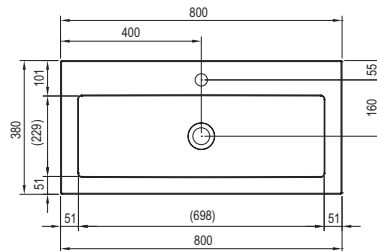

5

5 LET ZÁRUKA

IMPREGNACE PROTI VLHKOSTI

Umyvadlo Clear - litý mramor

800 / 1000 x 380 mm

Umyvadlo nelze samostatně instalovat na zeď.
Instalace je možná pouze se skříňkou.

Umyvadlo je nutno kombinovat s pevnou
umyvadlovou piletou.

Clear 800