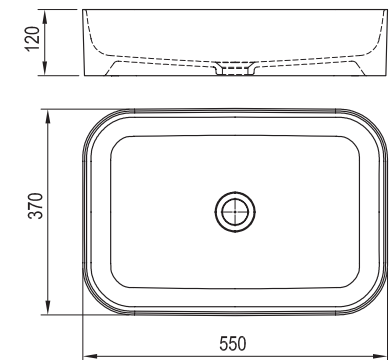

Obj.č.	UMYVADLA	Rozměry (mm)	Cena
XJX01155002	umyvadlo Ceramic 550 R Slim keramické white	550x370x120	4 690

Obj.č.	PŘÍSLUŠENSTVÍ	Cena
X01439	Umyvadlová piletka pevná chrom	415
X01371	Umyvadlový sifon chrom	1 790
X01436	Umyvadlový sifon U trubkový chrom	425
X01612	Umyvadlový sifon nábytkový	325

Rozměry umyvadel jsou uvedeny: šířka x hloubka x výška.

Výrobky jsou standardně dodávány do 14 dnů. Ceny jsou uvedeny v Kč včetně DPH.

Pozn.: Umyvadla Ceramic Slim O a R budou k dispozici od 03/2019