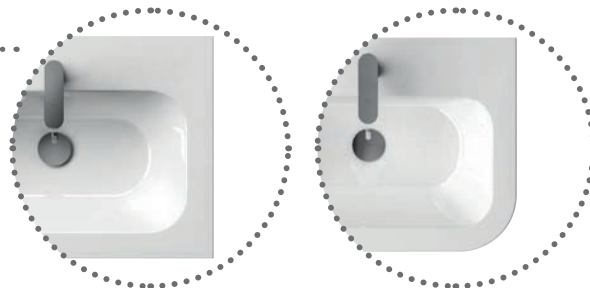

## Velký vnitřní prostor

Vnitřní prostor umyvadel Vám umožní pohodlné užívání, zabrání zbytečnému rozstříku vody do okolí a jeho oblé linie zjednoduší údržbu.