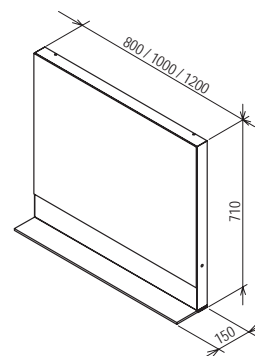

## Zrcadlo Formy

800 / 1000 / 1200 x 150 x 710 mm

Zrcadlo s praktickou poličkou na odkládání věcí.

Bílá

Dýha ořech

Dýha dub

Obj.č.	NÁBYTEK	Rozměry (mm)	Cena
X000001044	Zrcadlo Formy 800 bílá	800x150x710	6 490
X000001046	Zrcadlo Formy 800 dub		8 390
X000001049	Zrcadlo Formy 800 ořech		8 390
X000000983	Zrcadlo Formy 1000 bílá	1000x150x710	7 390
X000001047	Zrcadlo Formy 1000 dub		9 290
X000001050	Zrcadlo Formy 1000 ořech		9 290
X000001045	Zrcadlo Formy 1200 bílá	1200x150x710	8 390
X000001048	Zrcadlo Formy 1200 dub		10 190
X000000984	Zrcadlo Formy 1200 ořech		10 190