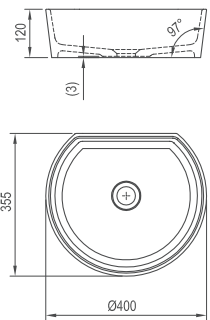

Obj.č.	UMYVADLA	Rozměry (mm)	Cena
XJN01300001	umyvadlo MOON 1C white bez přepadu	400x355x120	3 690