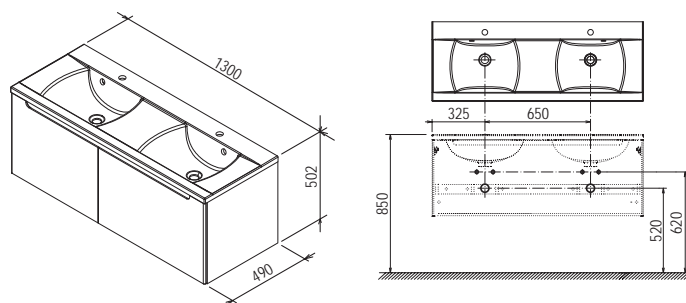

Bílá

Obj.č.	NÁBYTEK	Rozměry (mm)	Cena
X000000422	SD 1300 Classic skříňka pod umyvadlo bílá/bílá	1300x490x470	14 290
X000000423	SD 1300 Classic skříňka pod umyvadlo bříza/bílá		14 290
X000000943	SD 1300 Classic skříňka pod umyvadlo latte/bílá		14 290
X000000958	SD 1300 Classic skříňka pod umyvadlo cappuccino/bílá		14 290