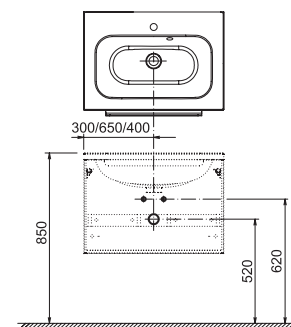

Barevné provedení*:

* Uvedené korpusy skříněk jsou vždy v kombinaci s bílými lesklými dvířky.

SD Chrome I

600 / 700 / 800 x 490 x 470 mm
Skříňky jsou určeny pod umyvadla Chrome 600 / 700 / 800.

Bílá

Obj.č.	NÁBYTEK	Rozměry (mm)	Cena
X000000530	SD 600 Chrome bílá/bílá	600x490x470	7 090
X000000961	SD 600 Chrome cappuccino/bílá	600x490x470	7 090
X000000532	SD 700 Chrome bílá/bílá	700x490x470	7 490
X000000962	SD 700 Chrome cappuccino/bílá	700x490x470	7 490
X000000534	SD 800 Chrome bílá/bílá	800x490x470	7 990
X000000963	SD 800 Chrome cappuccino/bílá	800x490x470	7 990

SD Chrome 1200

1200 x 490 x 470 mm
Skříňka se dvěma vysokými zásuvkami (40 cm).
Skříňka je určena pod dvojumyvadlo Chrome 1200.