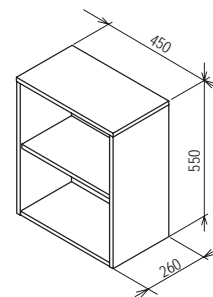

Barevné provedení:

Bílá

SB Natural otevřený

450 x 260 x 550 mm

Vysoká skříňka se dvěma dřevěnými
poličkami.

Bílá

Obj.č.	NÁBYTEK	Rozměry (mm)	Cena
X000001055	SB Natural 450 otevřený bílá	450x260x550	3 390

SB Natural uzavřený

450 x 280 x 770 mm

Vysoká skříňka s jednou dřevěnou
poličkou.