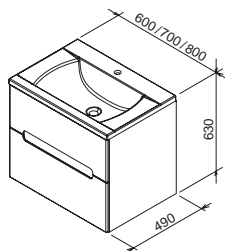

SD Classic II 600 (700)