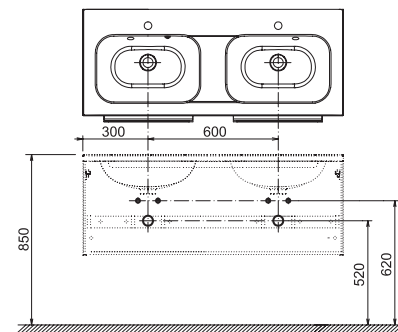

Barevné provedení*:

* Uvedené korpusy skříněk jsou vždy v kombinaci s bílými lesklými dvířky.

SD Chrome I

600 / 700 / 800 x 490 x 470 mm
Skříňky jsou určeny pod umyvadla Chrome 600 / 700 / 800.

Obj.č.	NÁBYTEK	Rozměry (mm)	Cena
X000000530	SD 600 Chrome bílá/bílá	600x490x470	7 090
X000000961	SD 600 Chrome cappuccino/bílá	600x490x470	7 090
X000000532	SD 700 Chrome bílá/bílá	700x490x470	7 490
X000000962	SD 700 Chrome cappuccino/bílá	700x490x470	7 490
X000000534	SD 800 Chrome bílá/bílá	800x490x470	7 990
X000000963	SD 800 Chrome cappuccino/bílá	800x490x470	7 990

SD Chrome 1200

1200 x 490 x 470 mm
Skříňka se dvěma vysokými zásuvkami (40 cm).
Skříňka je určena pod dvojumyvadlo Chrome 1200.

Bílá

Obj.č.	NÁBYTEK	Rozměry (mm)	Cena
X000000536	SD 1200 Chrome bílá/bílá	1200x490x470	15 890
X000000964	SD 1200 Chrome cappuccino/bílá	1200x490x470	15 890