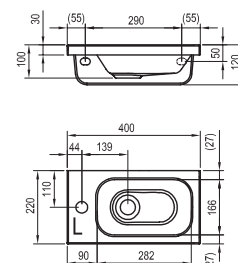

Obj.č.	UMYVADLA	Rozměry (mm)	Cena
XJGL1100000	umývatko Chrome L white s otvory	400x220	2 290
XJGP1100000	umývatko Chrome R white s otvory	400x220	2 290

Rozměry umyvadel jsou uvedeny: šířka x hloubka.

Umyvadla jsou dodávána jen s otvorem 35 mm pro stojánkovou baterii. **L (left)** - levá varianta výrobku, **R (right)** - pravá varianta výrobku.
Výrobky jsou standardně dodávány do 14 dnů. Ceny jsou uvedeny v Kč včetně DPH.