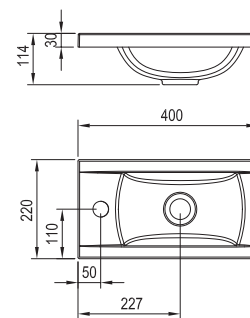

Umývatko Classic - litý mramor

400 x 220 mm

Lze kombinovat se skříňkou pod umyvadlo SD Classic 400.

Umývatko Classic lze také instalovat na zeď na kovové chromované konzole. Umývatko je bez přepadu - nutné použít pevnou umyvadlovou piletu.