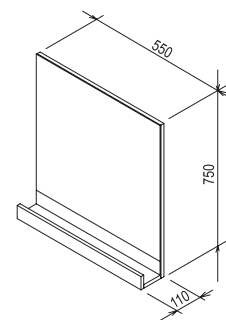

Barevné provedení:

Zrcadlo 10° přímé

550 / 650 x 110 x 750 mm

Zrcadlo s praktickou poličkou na nezbytné maličkosti.

Bílá

Obj.č.	NÁBYTEK	Rozměry (mm)	Cena
X000000848	Zrcadlo 10° 550 bílá		2 790
X000000850	Zrcadlo 10° 550 tmavý ořech	550x110x750	2 790
X000000849	Zrcadlo 10° 550 šedá		2 790
X000000851	Zrcadlo 10° 650 bílá		2 990
X000000853	Zrcadlo 10° 650 tmavý ořech	650x110x750	2 990
X000000852	Zrcadlo 10° 650 šedá		2 990

Zrcadlo 10° rohové

550 / 650 x 150 x 750 mm

Zrcadlo pootočené o 10° do prostoru poskytuje uživateli mnohem větší komfort při užívání. Skvěle se kombinuje s rohovým umyvadlem 10°.