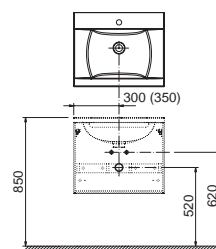

SD Classic II 600 (700)