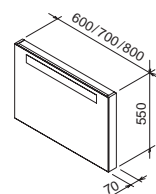

Zrcadlo Classic

600 / 700 / 800 x 70 x 550 mm
Zrcadlo s integrovaným světlem.

Zrcadlo je určeno nad umyvadlo
Classic 600 / 700 / 800.

Bílá