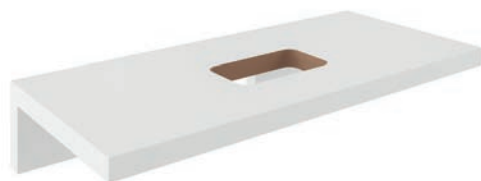

Barevné provedení:

Deska ve tvaru L

800 / 1000 / 1200 x 550 x 50 mm

Tvarově výjimečná deska především pod umyvadla na desku Moon, Formy, Solo a keramická umyvadla Ceramic, Ceramic Slim, Uni a Uni Slim. Upevnění na zeď pomocí speciálních skrytých konzolí, které jsou součástí balení. Předvrtaný otvor pro středové umístění umyvadla na desku, hloubková impregnace pro maximální odolnost do vlhkého prostředí.

Povrchová úprava v bílém laku či dva druhy dýhy (dub, ořech).

Bílá