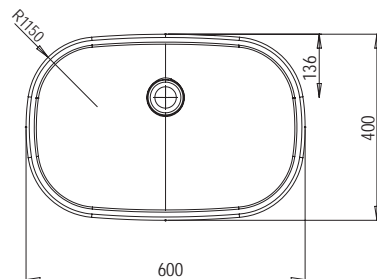

## Umyvadlo Ceramic O - keramika

600 x 400 x 120mm

Umyvadlo Ceramic O příjemně vyváží strohost pravých úhlů v koupelně.

Umyvadla je nutno kombinovat s pevnou umyvadlovou piletou.

Obj.č.	UMYVADLA	Rozměry (mm)	Cena
XJX01160001	umyvadlo Ceramic 600 O keramické white	600x400x120	3 690