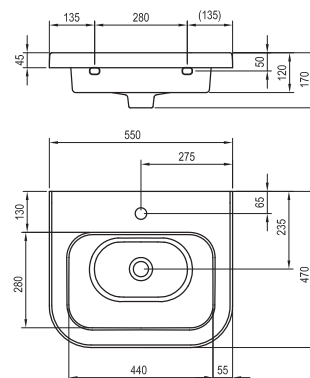

## Umyvadlo Chrome 550 - keramika

550 x 470 mm

Lze kombinovat se skříňkou pod umyvadlo SD Chrome II 550.

Obj.č.	UMYVADLA	Rozměry (mm)	Cena
XJG01155000	umyvadlo Chrome 550 keramické white	550x470	2 790