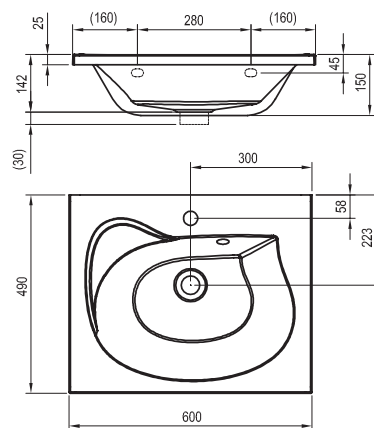

KONCEPTY
Koncept Rosa

5 LET ZÁRUKA

IMPREGNACE PROTI VLHKOSTI

Umyvadlo Rosa II 600 - litý mramor

600 x 490 mm

Moderní umyvadlo, které lze kombinovat se skříňkou pod umyvadlo SD Rosa II 600 a zrcadlem Rosa II 600.

Obj.č.	UMYVADLA	Rozměry (mm)	Cena
XJ201160000	umyvadlo ROSA 600 white s otvory	600x490	5 090

novinka

Umyvadlo Rosa II 760 - litý mramor

760 x 490 mm

Moderní umyvadlo, které lze kombinovat se skříňkou pod umyvadlo SD Rosa II 760 a zrcadlem Rosa II 760.