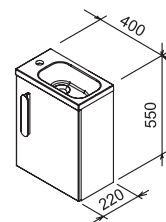

Barevné provedení*:

* Uvedené korpusy skříňek jsou vždy v kombinaci s bílými lesklými dvířky.

SD Chrome 400

400 x 220 x 500 mm - L/R
Skříňka s poličkou.

Dvířka se objednávají zvlášť v levé nebo pravé variantě!

Skříňka je určena pod umyvátko Chrome 400.

Bílá