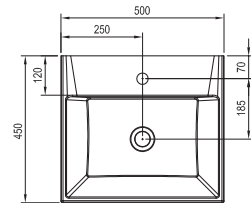

5

5 LET ZÁRUKA

IMPREGNACE PROTI VLHKOSTI

Umyvadlo Natural 500 - litý mramor

500 x 450 mm

Praktické umyvadlo, které nezabírá velkou hloubku od zdi a je tak vhodné i do menších koupelen. Vnitřní mycí plocha je pro jednoho naprosto komfortní a zadní lem je dostatečně široký i pro pohodlné odkládání.

Umyvadlo je nutno kombinovat s pevnou umyvadlovou piletou.

Obj.č.	UMYVADLA	Rozměry (mm)	Cena
XJO01250000	umyvadlo Natural 500 white bez přepadu s otvorem	500x450	4 690

Umyvadlo Natural 800 - litý mramor

800 x 450 mm

Exkluzivní šířka poskytuje maximální pohodlí při mytí a podélné linie neubírají prostor koupelny.

Umyvadlo je nutno kombinovat s pevnou umyvadlovou piletou.