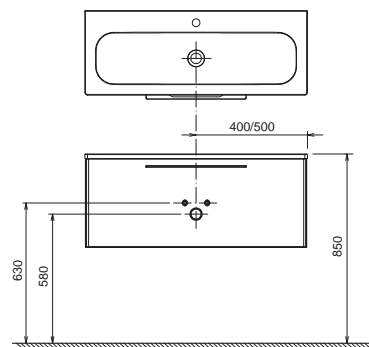

## SD Ring

800 / 1000 x 380 x 400 mm

Horizontální pojetí skříňky s umyvadlem poskytuje více prostoru koupelně v její centrální části i více místa pro ukládání.

Skříňka je určena pod umyvadlo Ring.

Bílá

Šedá