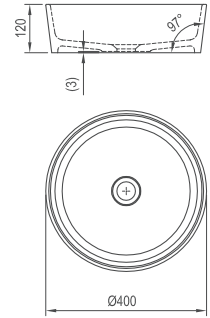

## Umyvadlo Moon 1 - litý mramor

400 x 400 x 120 mm

Kruh

Umyvadlo je nutno kombinovat s pevnou umyvadlovou piletou.

Obj.č.	UMYVADLA	Rozměry (mm)	Cena
XJN01300000	umyvadlo MOON 1 white bez přepadu	400x400x120	3 690