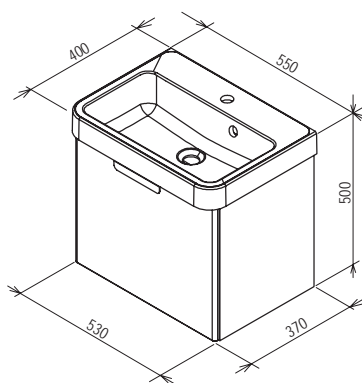

Bílá

Obj.č.	NÁBYTEK	Rozměry (mm)	Cena
X000001097	SD BeHappy II 530 bílá	530x370x435	5 090