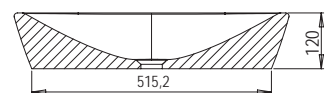

## Umyvadlo Ceramic O - keramika

600 x 400 x 120mm

Umyvadlo Ceramic O příjemně vyváží strohost pravých úhlů v koupelně.

Umyvadla je nutno kombinovat s pevnou umyvadlovou piletou.

Obj.č.	UMYVADLA	Rozměry (mm)	Cena
XJX01160001	umyvadlo Ceramic 600 O keramické white	600x400x120	3 690