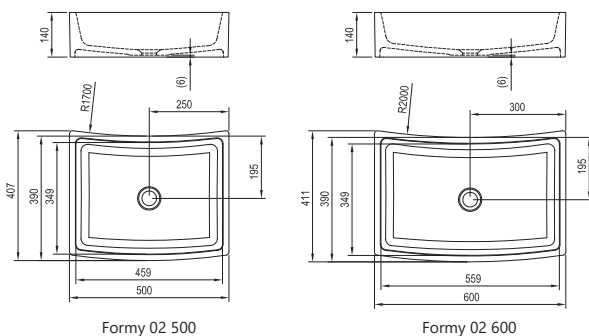

Obj.č.	UMYVADLA	Rozměry (mm)	Cena
XJM01250000	umyvadlo FORMY 02 500 D white bez přepadu	500x410x140	5 590
XJM01260000	umyvadlo FORMY 02 600 D white bez přepadu	600x410x140	5 990

Obj.č.	PŘÍSLUŠENSTVÍ	Cena
X01439	Umyvadlová pileta pevná chrom	415
X01371	Umyvadlový sifon chrom	1 790
X01612	Umyvadlový sifon nábytkový	325