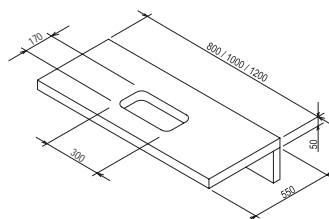

Barevné provedení:

Deska ve tvaru L

800 / 1000 / 1200 x 550 x 50 mm

Tvarově výjimečná deska především pod umyvadla na desku Moon, Formy, Solo a keramická umyvadla Ceramic, Ceramic Slim, Uni a Uni Slim. Upevnění na zeď pomocí speciálních skrytých konzolí, které jsou součástí balení. Předvrtaný otvor pro středové umístění umyvadla na desku, hloubková impregnace pro maximální odolnost do vlhkého prostředí.

Povrchová úprava v bílém laku či dva druhy dýhy (dub, ořech).

Bílá