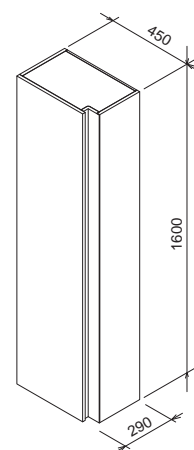

Barevné provedení*:

* Skříňky jsou v celkovém bílém lesklém provedení, šedém lesklém provedení nebo v barvě tmavého ořechu, doplněné vždy bílým dekorativním pruhem.

SB 10°

450 x 290 x 1600 mm

Vysoká skříňka se třemi poličkami.

Bílá