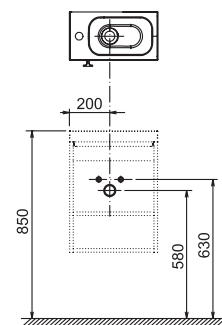

Barevné provedení*:

* Uvedené korpusy skříňek jsou vždy v kombinaci s bílými lesklými dvířky.

SD Chrome 400

400 x 220 x 500 mm - L/R
Skříňka s poličkou.

Dvířka se objednávají zvlášť v levé nebo pravé variantě!

Skříňka je určena pod umyvátko Chrome 400.

Bílá

Obj.č.	NÁBYTEK	Rozměry (mm)	Cena
X000000538	SD 400 Chrome korpus skříňky pod umyvadlo bílá	400x220x500	2 290
X000000965	SD 400 Chrome korpus skříňky pod umyvadlo cappuccino		2 290
X000000540	SD 400 dvířka Chrome L bílá		550
X000000541	SD 400 dvířka Chrome R bílá		550

SB Chrome

350 x 370 x 1200 mm - L/R
Vysoká skříňka se třemi skleněnými poličkami.