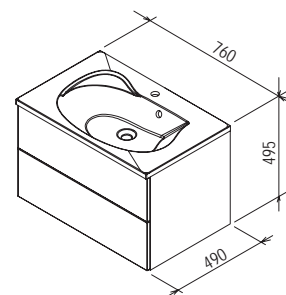

Barevné provedení korpusu*:
* Uvedené korpusy skříněk jsou vždy
v kombinaci s bílými lesklými dvířky.

novinka

SD ROSA II 760

760 x 490 x 470 mm
Moderní variabilní nábytek s pestrou
nabídkou barev korpusů i rozměrů.
Doladí koncept Rosa do dokonalosti.

Bílá