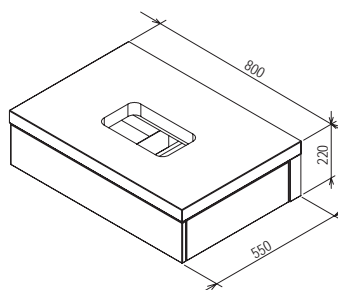

SD Formy 800