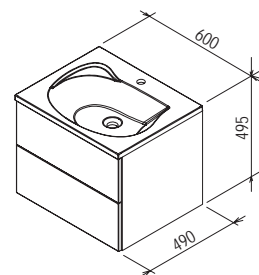

## SD Rosa II 600

600 x 490 x 470 mm

Skříňka se dvěma zásuvkami určená pod umyvadlo Rosa II 600.

Bílá

Bříza

Cappuccino

Obj.č.	NÁBYTEK	Rozměry (mm)	Cena
X000000924	SD 600 Rosa II bílá/bílá	600x490x470	6 490
X000000925	SD 600 Rosa II bříza/bílá		6 490
X000000926	SD 600 Rosa II cappuccino/bílá		6 490