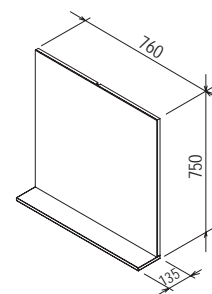

Bílá

Obj.č.	NÁBYTEK	Rozměry (mm)	Cena
X000001296	Zrcadlo Rosa II 760 bílá	760x135x750	2 390
X000001297	Zrcadlo Rosa II 760 bříza	760x135x750	2 390
X000001298	Zrcadlo Rosa II 760 cappuccino	760x135x750	2 390

Barevné provedení zrcadla se týká zadní desky, polička je vždy bílá!
Rozměry nábytku jsou uvedeny: šířka x hloubka x výška.

Výrobky jsou standardně dodávány do 14 dnů. Ceny jsou uvedeny v Kč včetně DPH. Dostupnost zrcadla Rosa II 760 od 04/2019.