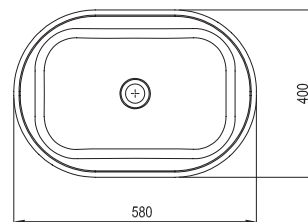

## SUD

1100 x 530 x 260 mm

Designový solitér k umyvadlům na desku s velkorysým úložným prostorem a elegantním hliníkovým madlem.

Bílá

Ořech

Dub

Satinové dřevo

Obj.č.	NÁBYTEK	Rozměry (mm)	Cena
X000001082	SUD 260.01 1100 bílá		9 290
X000001083	SUD 260.01 1100 dub		9 290
X000001084	SUD 260.01 1100 ořech	1100x530x260	9 290
X000001101	SUD 260.01 1100 satínové dřevo		9 290

## Umyvadlo Solo - litý mramor

580 x 400 x 140 mm

Subtilní linie a velkorysý prostor, inovativní kombinace klasických tvarů.

Umyvadlo je nutno kombinovat s pevnou umyvadlovou piletou.

Obj.č.	UMYVADLA	Rozměry (mm)	Cena
XJX01358000	umyvadlo SOLO 580 white bez přepadu	580x400x140	5 990