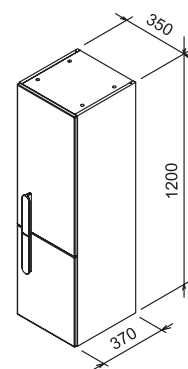

pravá varianta