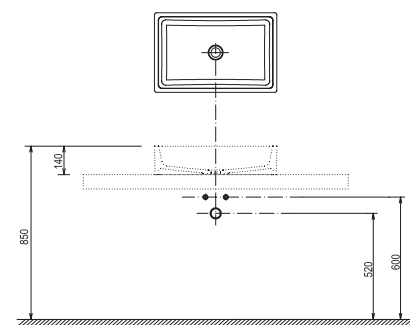

Bílá

Obj.č.	DESKY	Rozměry (mm)	Cena
X00000842	Deska pod umyvadlo I 800 dub	800x550x70	5 090
X00000845	Deska pod umyvadlo I 800 ořech		5 090
X00000839	Deska pod umyvadlo I 800 white		5 090
X00000843	Deska pod umyvadlo I 1000 dub	1000x550x70	5 990
X00000846	Deska pod umyvadlo I 1000 ořech		5 990
X00000840	Deska pod umyvadlo I 1000 white		5 990
X00000844	Deska pod umyvadlo I 1200 dub	1200x550x70	6 990
X00000847	Deska pod umyvadlo I 1200 ořech		6 990
X00000841	Deska pod umyvadlo I 1200 white		6 990

Rozměry nábytku jsou uvedeny: šířka x hloubka x výška.

Výrobky jsou standardně dodávány do 14 dnů. Ceny jsou uvedeny v Kč včetně DPH.