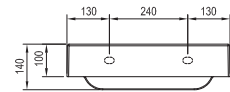

5

5 LET ZÁRUKA

IMPREGNACE PROTI VLHKOSTI

Umyvadlo Natural 500 - litý mramor

500 x 450 mm

Praktické umyvadlo, které nezabírá velkou hloubku od zdi a je tak vhodné i do menších koupelen. Vnitřní mycí plocha je pro jednoho naprosto komfortní a zadní lem je dostatečně široký i pro pohodlné odkládání.

Umyvadlo je nutno kombinovat s pevnou umyvadlovou piletou.

Obj.č.	UMYVADLA	Rozměry (mm)	Cena
XJO01250000	umyvadlo Natural 500 white bez přepadu s otvorem	500x450	4 690

Umyvadlo Natural 800 - litý mramor

800 x 450 mm

Exkluzivní šířka poskytuje maximální pohodlí při mytí a podélné linie neubírají prostor koupelny.

Umyvadlo je nutno kombinovat s pevnou umyvadlovou piletou.