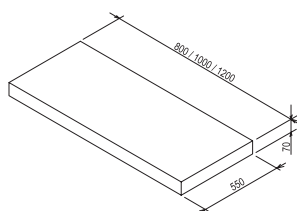

Barevné provedení:

Deska ve tvaru L

800 / 1000 / 1200 x 550 x 50 mm

Tvarově výjimečná deska především pod umyvadla na desku Moon, Formy, Solo a keramická umyvadla Ceramic, Ceramic Slim, Uni a Uni Slim. Upevnění na zeď pomocí speciálních skrytých konzolí, které jsou součástí balení. Předvrtaný otvor pro středové umístění umyvadla na desku, hloubková impregnace pro maximální odolnost do vlhkého prostředí.

Povrchová úprava v bílém laku či dva druhy dýhy (dub, ořech).

Obj.č.	DESKY	Rozměry (mm)	Cena
X00000833	Deska pod umyvadlo L 800 dub	800x550x50	7 390
X00000836	Deska pod umyvadlo L 800 ořech		7 390
X00000830	Deska pod umyvadlo L 800 white		7 390
X00000834	Deska pod umyvadlo L 1000 dub	1000x550x50	8 390
X00000837	Deska pod umyvadlo L 1000 ořech		8 390
X00000831	Deska pod umyvadlo L 1000 white		8 390
X00000835	Deska pod umyvadlo L 1200 dub	1200x550x50	9 290
X00000838	Deska pod umyvadlo L 1200 ořech		9 290
X00000832	Deska pod umyvadlo L 1200 white		9 290

Deska ve tvaru I

800 / 1000 / 1200 x 550 x 70 mm

Univerzální deska pod umyvadla na desku. Upevnění pomocí klasických konzolí, které jsou součástí balení. Bez předvrtaného otvoru pro libovolné umístění umyvadla, díky dostatečné hloubce (vzdálenosti od zdi) je deska vhodná k většině umyvadel na desku.

Povrchová úprava v bílém laku či dva druhy dýhy (dub, ořech).

Bílá