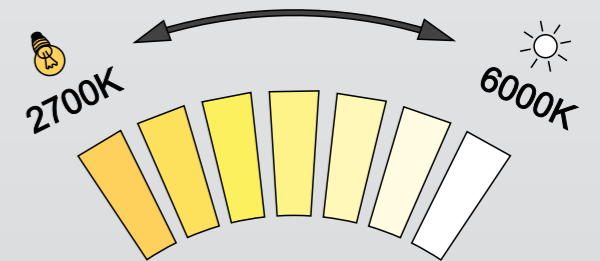

Vypnuté / OFF

Zapnuté / ON

Ovládání zrcadla a nastavení svítivosti pomocí dotykového senzoru.

mirror control and luminosity setting by touch switch.

ZK 20165-26

ZK 20465-26

**PROPRACOVANÉ DO  
NEJMENŠÍHO DETAILU**