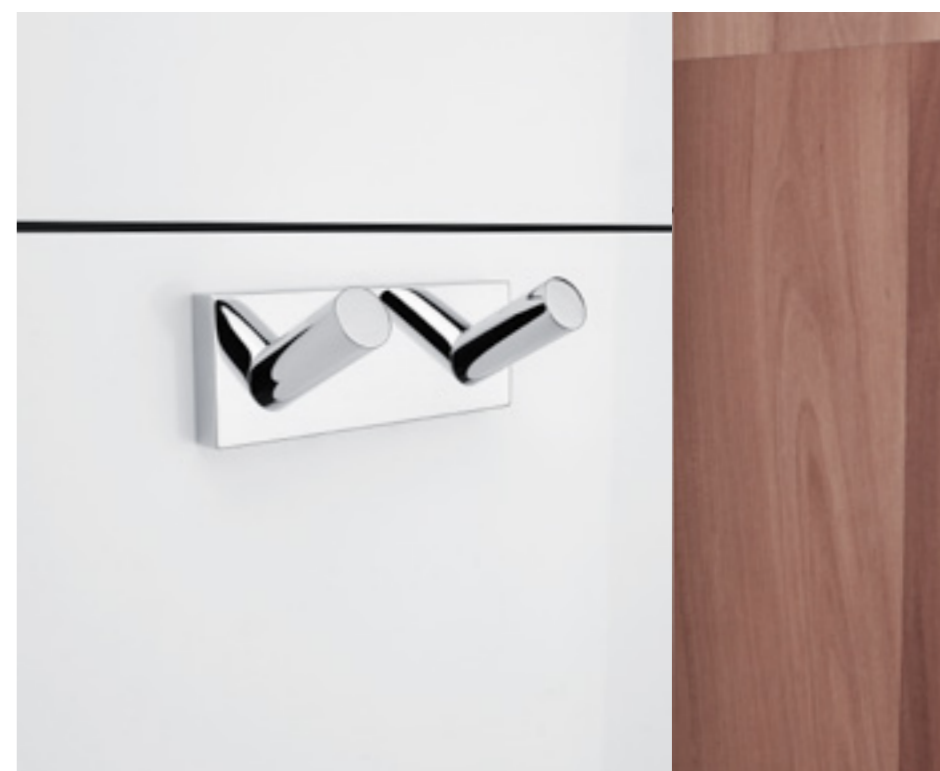

keira

Moderní koupelna je mixem společných i soukromých zón. Je flexibilní a odolná tak, aby v omezeném čase, na omezeném prostoru, umožňovala naplnit různé představy každého člena domácnosti. Série Keira je spojením současné technologie a kreativity. Jako celek tvoří mozaiku moderních trendů, je ostrá a důstojná, technická a bez kompromisů.

A modern bathroom is a combination of common and private zones. It is flexible and thus even in limited time and space it allows to meet requirements of every member in a household. KEIRA series is a combination of modern technology and creativity. As a whole it creates a mosaic of trends, it is sharp and dignified, technical and with no compromises.