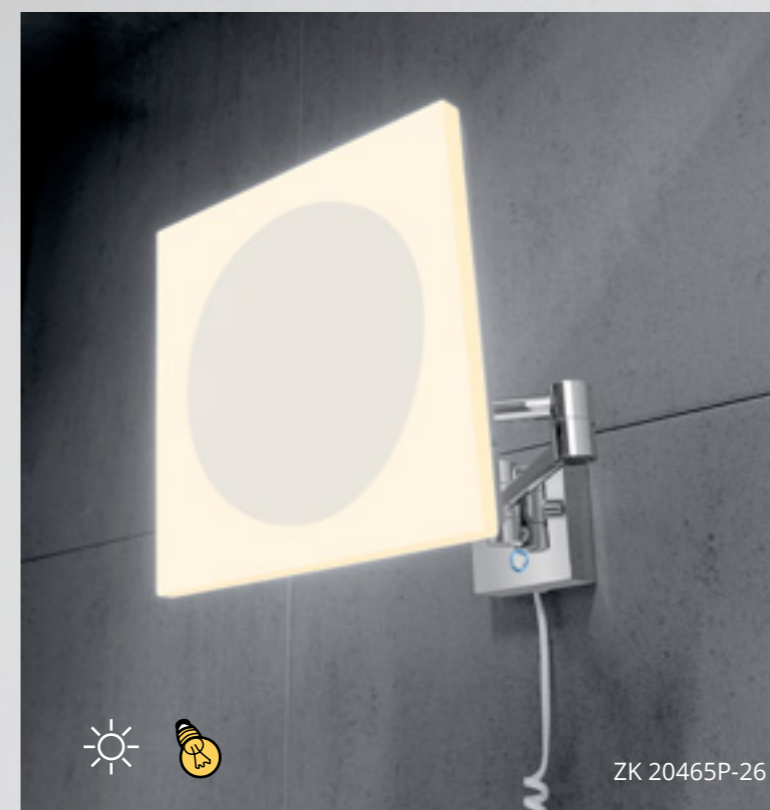

Vaše péče o pleť a dokonalé nalíčení bude pohodlnější s LED kosmetickým zrcátkem NIMCO. Jeho pětinasobné zvětšení vám pomůže k dosažení dokonalosti. Kosmetická zrcátka NIMCO vás navíc potěší svým designem a zapadnou tak do každé koupelny. U některých modelů navíc můžete pomocí dotykového podsvíceného spínače přepnout mezi teplou a studenou barvou. Pokud si nejste jisti tvarem můžete vybrat také mezi kulatým nebo hranatým. LED zrcátka NIMCO se tak stanou důležitou součástí vaší každodenní péče.

Your skin care and perfect make-up will be much more comfortable with LED cosmetic mirrors NIMCO. Its 5x magnification will help you reach the perfection. Cosmetic mirrors NIMCO will please you by their design and they will definitely fit into every bathroom. Some models also offer switching between the cool light and warm light which is ensured by illuminated touch switch. If you are not sure about the shape you can choose between the round one and square one. LED cosmetic mirrors NIMCO will become an important part of your daily care.

LED