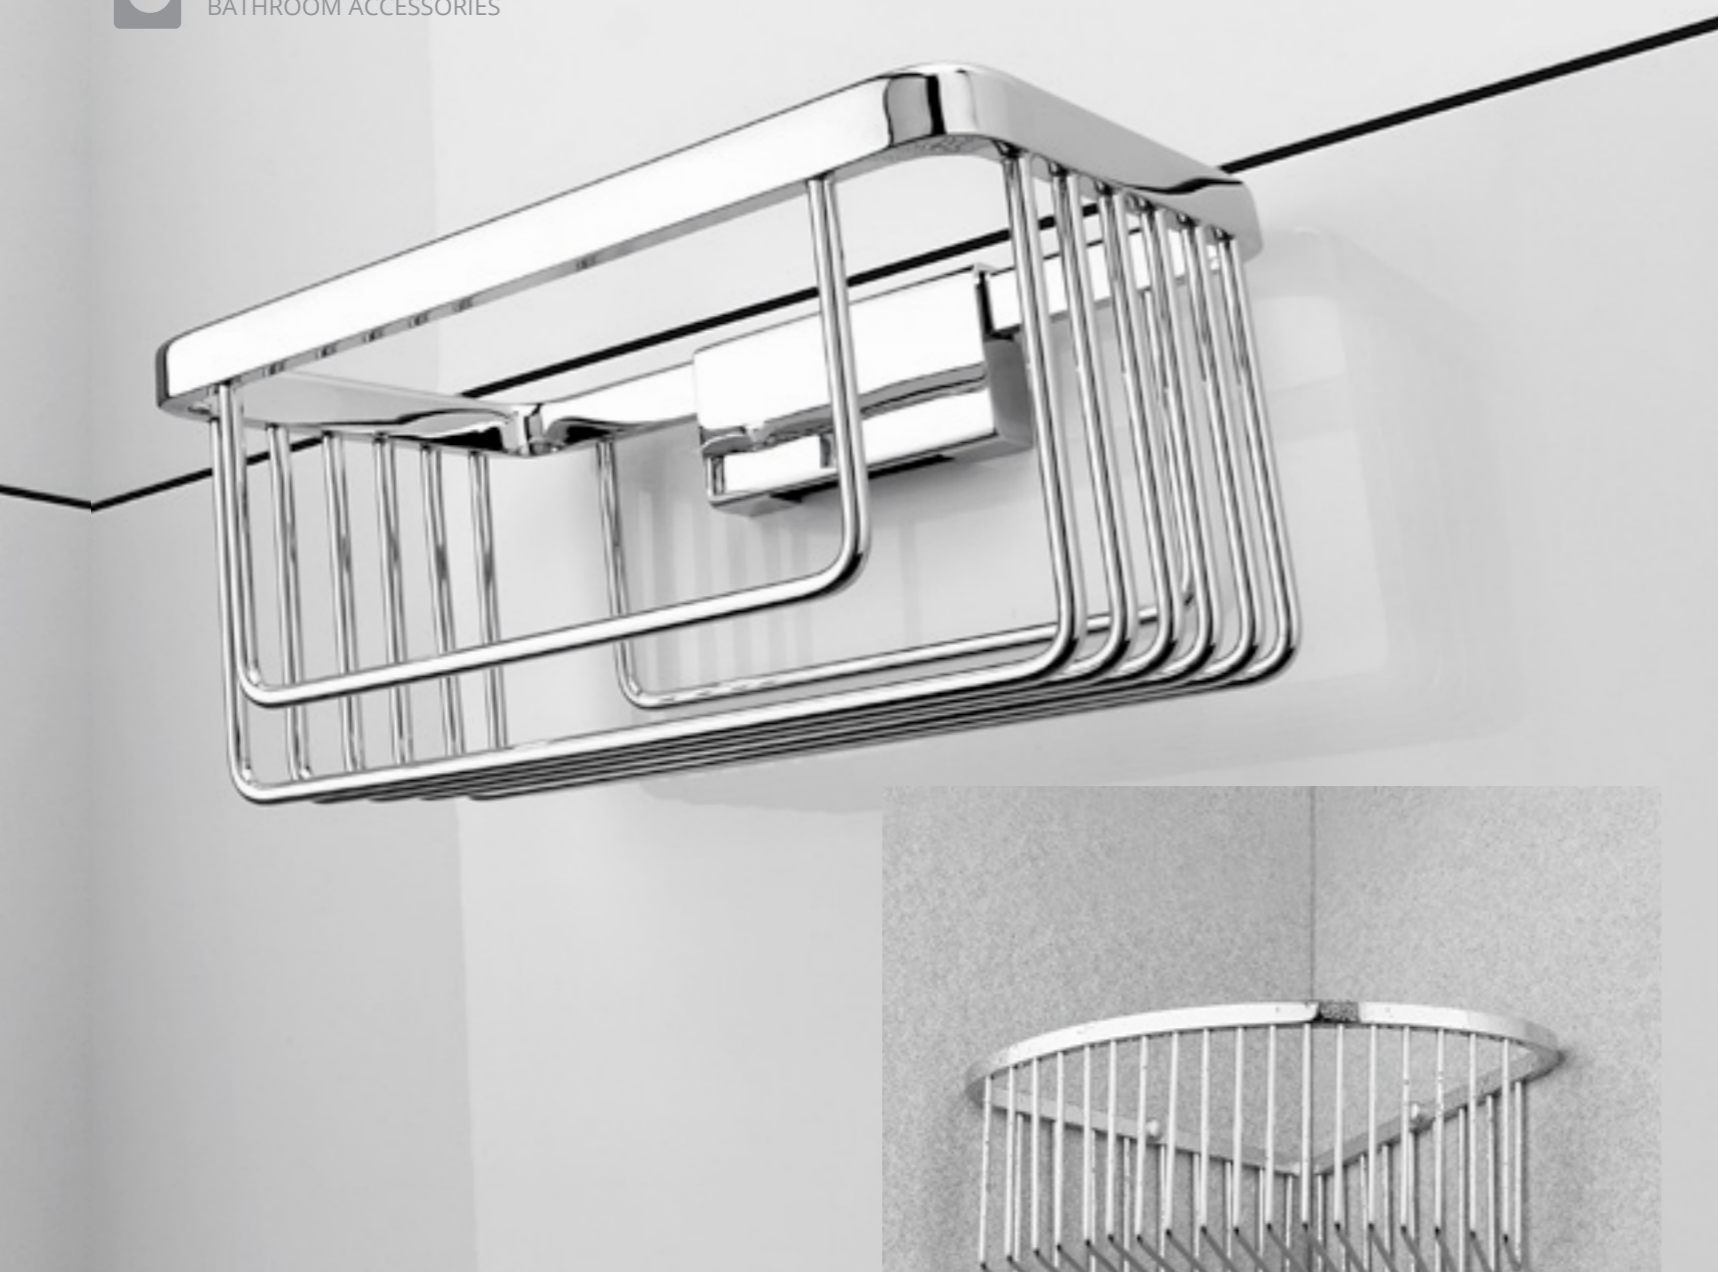

DRÁTĚNÝ PROGRAM

wire baskets

Poličky a jiné závěsné systémy z odolného kovu s chromovou povrchovou úpravou vyřeší problémy s nedostatkem úložného prostoru i v té nejmenší koupelně a všude nastolí pořádek a řád.

Shelves and other hanging systems made of durable metal with chrome surface finish solve the problems regarding lack of storage space even in the smallest bathroom. Besides that, they establish order and system.