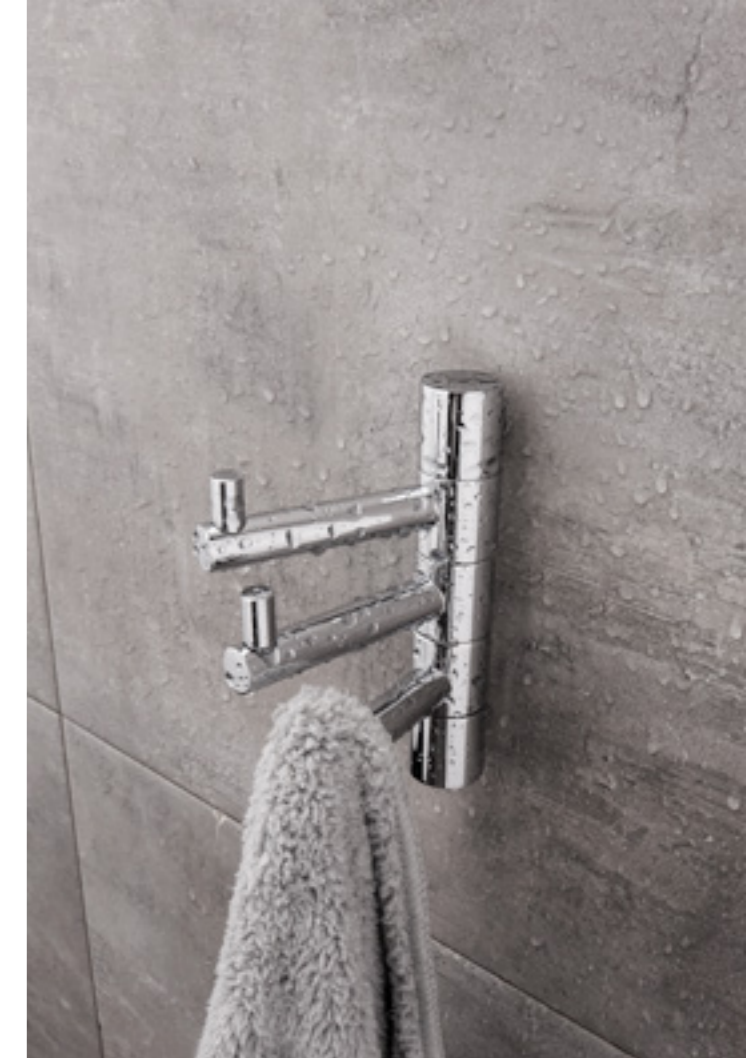

Koupelnové doplňky z kolekce BORMO byly navrženy tak, aby sloužily každé koupelně bez ohledu na její velikost, stáří a styl. BORMO je přizpůsobivé v každém detailu díky použitým materiálům a tvarům.

Bathroom accessories BORMO were designed to suit every bathroom regardless of its size, age and style. BORMO is adaptable in every little detail due to its used materials and shapes.

bormo

Spojení jednoduchosti s čistými liniemi a tvary přesně vystihuje sérii koupelnových doplňků BORMO. Prostý design této řady v sobě skloubil nadčasový vzhled spolu s funkčností každého výrobku.

Combining simplicity and pure lines and shapes, this is expressed by the series of bathroom accessories BORMO. Simple design of this series has linked together timeless look and the usefulness of every product.

NIMCO®