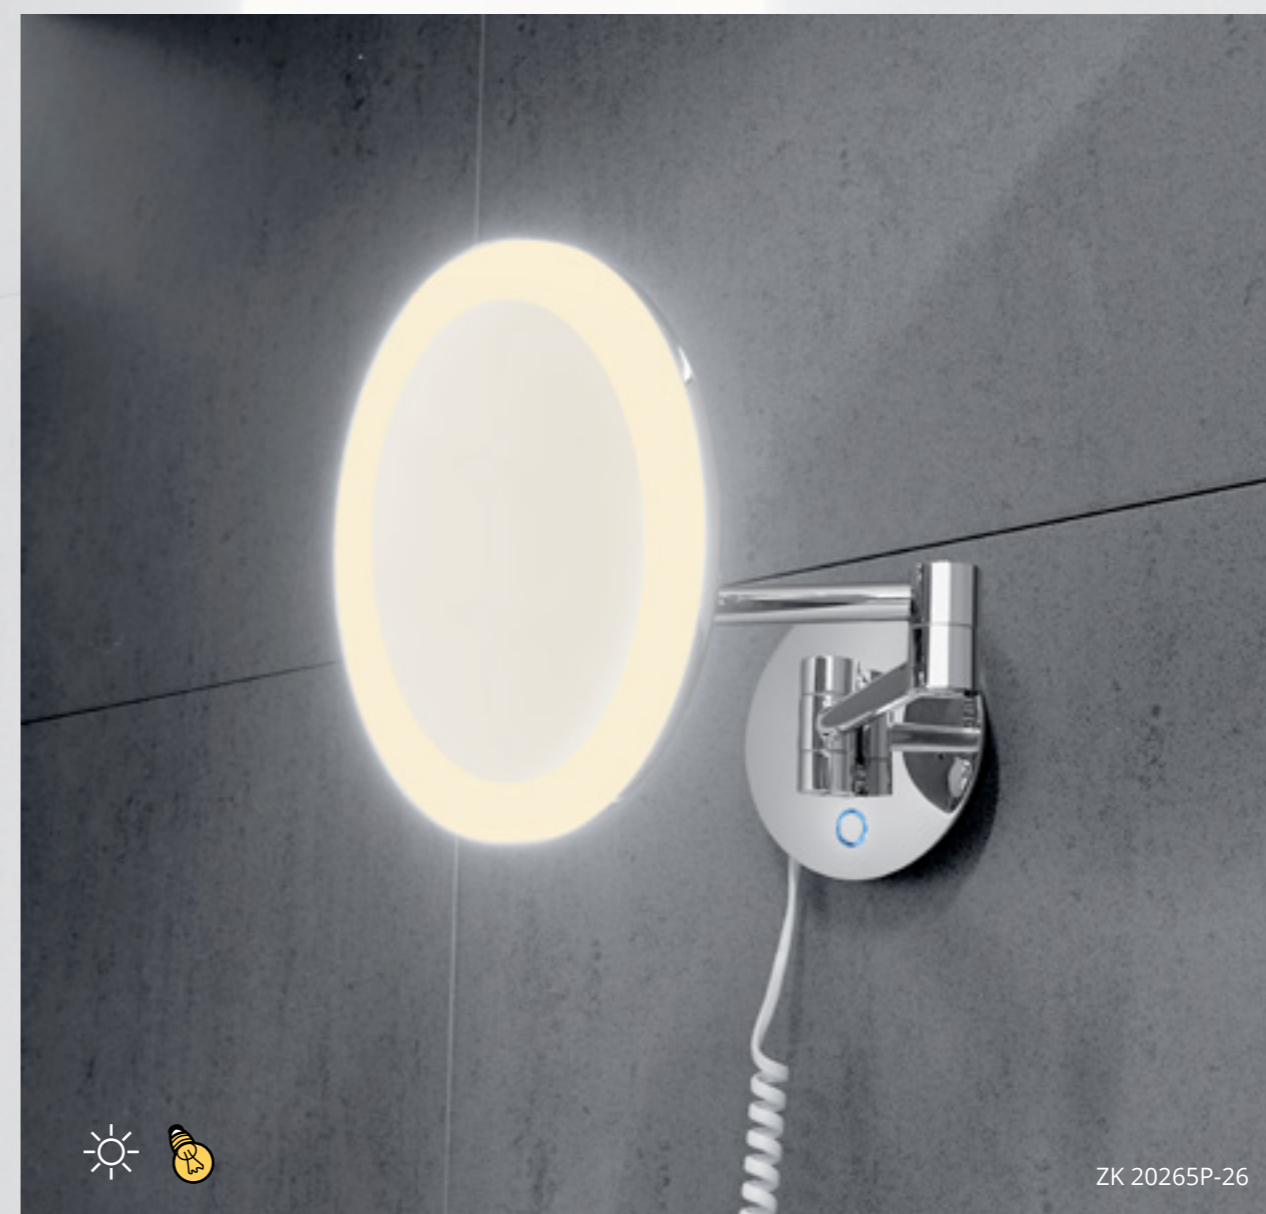

Vaše péče o pleť a dokonalé nalíčení bude pohodlnější s LED kosmetickým zrcátkem NIMCO. Jeho pětinasobné zvětšení vám pomůže k dosažení dokonalosti. Kosmetická zrcátka NIMCO vás navíc potěší svým designem a zapadnou tak do každé koupelny. U některých modelů navíc můžete pomocí dotykového podsvíceného spínače přepnout mezi teplou a studenou barvou. Pokud si nejste jisti tvarem můžete vybrat také mezi kulatým nebo hranatým. LED zrcátka NIMCO se tak stanou důležitou součástí vaší každodenní péče.

Your skin care and perfect make-up will be much more comfortable with LED cosmetic mirrors NIMCO. Its 5x magnification will help you reach the perfection. Cosmetic mirrors NIMCO will please you by their design and they will definitely fit into every bathroom. Some models also offer switching between the cool light and warm light which is ensured by illuminated touch switch. If you are not sure about the shape you can choose between the round one and square one. LED cosmetic mirrors NIMCO will become an important part of your daily care.

LED