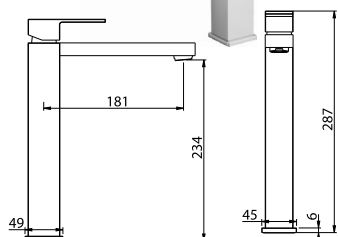

Páková umyvadlová baterie bez uzávěru sifonu. vysoká

objednací číslo **CNQ00208** cena s DPH **3 458 Kč**