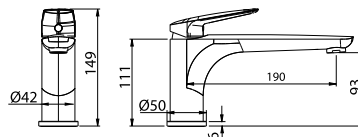

Páková umyvadlová baterie bez uzávěru sifonu. prodloužené ramínko

objednací číslo **LGA00202**   cena s DPH **2 804 Kč**

Páková umyvadlová baterie bez uzávěru sifonu. vysoká

objednací číslo **LGA00203**   cena s DPH **3 236 Kč**