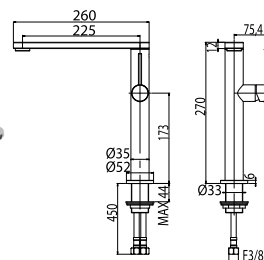

MZ-EXPO J
páková dřezová baterie

objednací číslo

K-TUR14206

cena s DPH

5 184 Kč