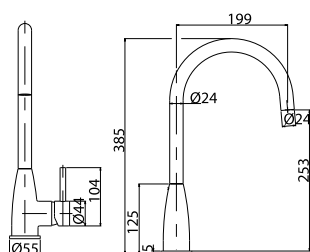

K-SEI
páková dřezová baterie

objednací číslo

cena s DPH

K-TRN14102

3 703 Kč

K-DUE
páková dřezová baterie