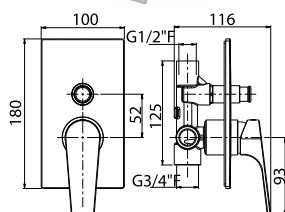

Páková sprchová baterie  
podomítková.

objednací číslo  
**MAR02700**

cena s DPH  
**1 431 Kč**

Sprchový set s pákovou  
baterií.

objednací číslo  
**MAR00820**

cena s DPH  
**10 779 Kč**

- Obsah setu:
- páková baterie, rozteč 150 mm
  - kovové a otočné teleskopické rameno 785 - 1260 mm
  - kovová pevná sprcha 1-polohová 200x200 mm
  - kovová ruční sprcha 1-polohová
  - luxusní plastová hadice 1500 mm