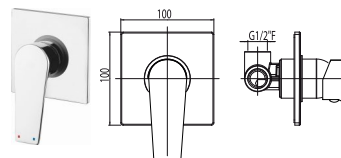

Páková sprchová baterie podomítková.

objednací číslo TRV02700   cena s DPH 1 436 Kč