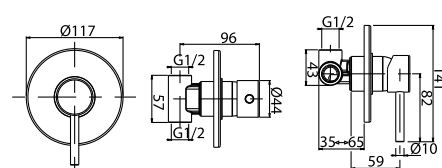

objednací číslo cena s DPH
DRM 06 **1 324 Kč**

Páková baterie podomítková pro 5 míst

objednací číslo cena s DPH
DRM 06/28602 **4 458 Kč**