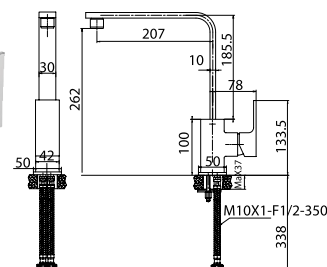

**2 876 Kč**

**CINQUE**  
páková dřezová baterie

objednací číslo

**K-CNQ14100**

cena s DPH

**2 920 Kč**

**DITIRAMBO**  
páková dřezová baterie

objednací číslo