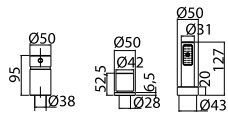

Páková sprchová baterie bez sprchové sady.

objednací číslo cena s DPH
DRM 3130 **1 966 Kč**