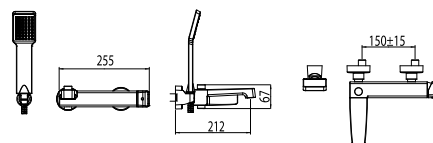

Páková vanová baterie se sprchovou sadou.

objednací číslo **NGM00500** cena s DPH **5 176 Kč**