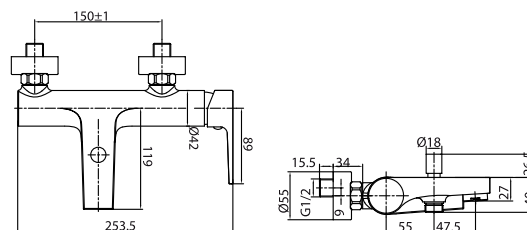

objednací číslo TRV00301      cena s DPH 1 912 Kč

 Páková umyvadlová baterie bez uzávěru sifonu. vysoká

objednací číslo TRV00203      cena s DPH 2 416 Kč

Páková vanová baterie bez sprchové sady.

objednací číslo TRV00100      cena s DPH 2 840 Kč