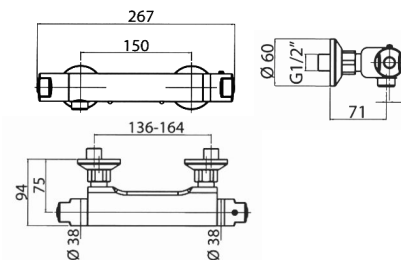

objednací číslo **TO 3130/TG** cena s DPH **2 528 Kč**

Termostatická podomítková baterie.