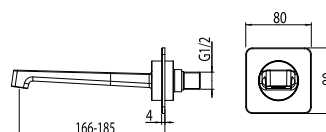

cena s DPH  
**2 322 Kč**

Páková umyvadlová baterie  
podomítková.

objednací číslo  
**NGM04400**

cena s DPH  
**4 888 Kč**

Vanový výtok k podomítkové  
baterii.

objednací číslo  
**NGM03800**

cena s DPH  
**2 150 Kč**