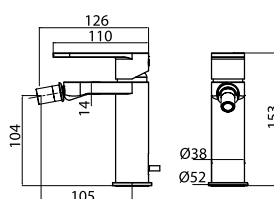

Páková bidetová baterie s uzávěrem sifonu.

objednací číslo **CSL00300**   cena s DPH **2 624 Kč**