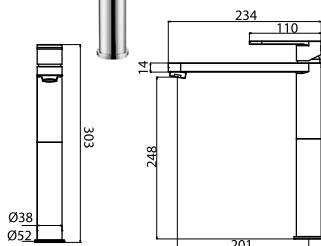

Páková umyvadlová baterie bez uzávěru sifonu. vysoká

objednací číslo **CSL00202**   cena s DPH **3 522 Kč**