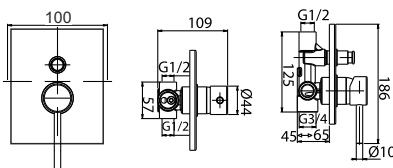

Páková sprchová baterie podomítková.