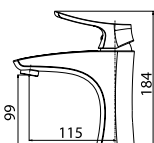

## GALLERIA

Páková umyvadlová baterie bez uzávěru sifonu.

objednáací číslo **GLR00201** cena s DPH **1 999 Kč**

Páková umyvadlová baterie s uzávěrem sifonu.

objednáací číslo **GLR00200** cena s DPH **2 243 Kč**