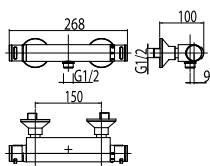

Termostatická sprchová baterie bez sprchové sady. otvor pro sprchové rameno

objednací číslo **QSR 3130/2** cena s DPH **3 494 Kč**