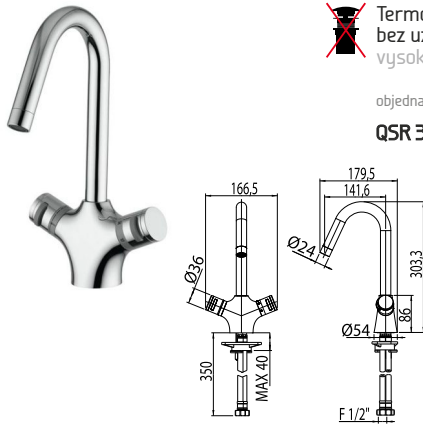

## QUASAR

 Termostatická umyvadlová baterie bez uzávěru sifonu.

objednací číslo **QSR 3118** cena s DPH **3 871 Kč**

 Termostatická bidetová baterie bez uzávěru sifonu.

objednací číslo **QSR 3119** cena s DPH **3 930 Kč**