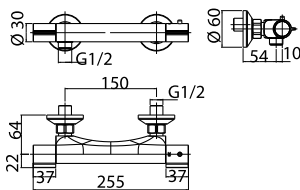

objednací číslo **TO 3130/CV** cena s DPH **2 074 Kč**

Termostatická sprchová baterie bez sprchové sady.