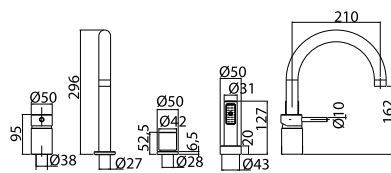

Páková vanová baterie
stojánková.
4-dílná

objednací číslo **DRM 3110/R**   cena s DPH **7 926 Kč**