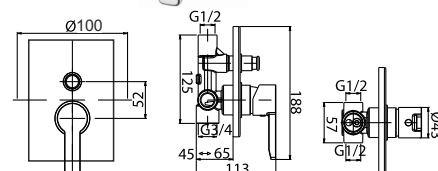

Páková vanová baterie podomítková.

objednáací číslo   cena s DPH
CLN02800   **2 415 Kč**