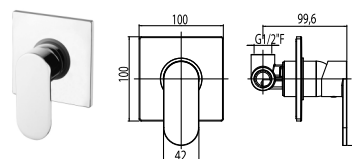

Páková sprchová baterie podomítková.

objednací číslo **CSL02700**   cena s DPH **1 508 Kč**