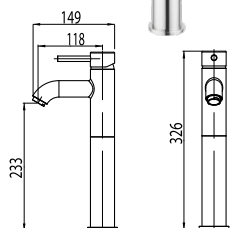

Páková umyvadlová baterie
bez uzávěru sifonu.
vysoká

objednací číslo **DRM 3120/H**   cena s DPH **2 929 Kč**