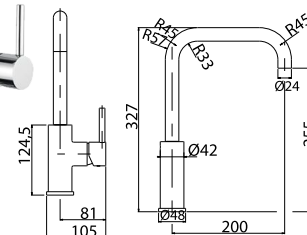

CINQUE
páková dřezová baterie

objednací číslo

K-MZE14101

cena s DPH

3 559 Kč