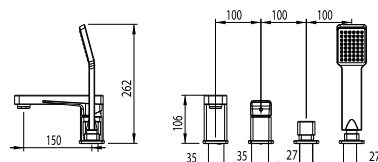

Páková vanová baterie stojánková. 4-dílná

objednací číslo **NGM03100** cena s DPH **11 789 Kč** na objednávku