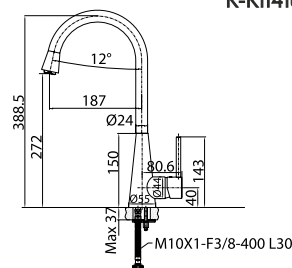

MZE-EXPO J
páková dřezová baterie

objednací číslo

cena s DPH

K-KI141002

2 813 Kč