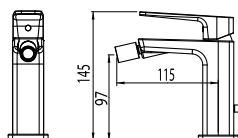

Páková bidetová baterie s uzávěrem sifonu.

objednací číslo **NGM00300** cena s DPH **3 006 Kč**