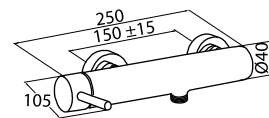

Páková vanová baterie podomítková.

objednací číslo cena s DPH
DRM 066 **2 329 Kč**