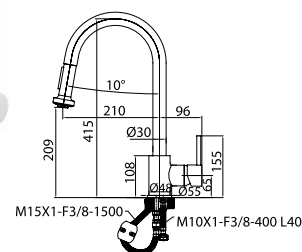

## KUCHYŇSKÉ

**PULL 1**  
páková dřezová baterie  
s výsuvnou sprchou

objednací číslo **K-K1111207**      cena s DPH **3 207 Kč**

**PULL 3**  
páková dřezová baterie  
s výsuvnou sprchou

objednací číslo **K-K1111209**      cena s DPH **3 847 Kč**