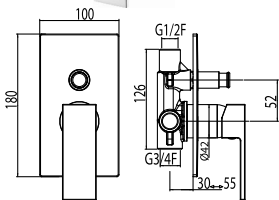

objednací číslo
CNQ02802

cena s DPH
2 374 Kč

Páková sprchová baterie
podomítková.