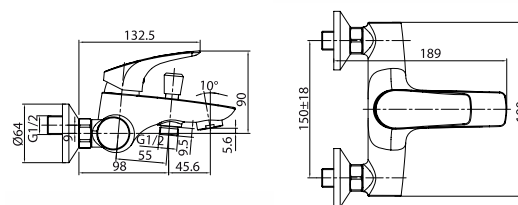

Páková umyvadlová baterie bez uzávěru sifonu se sprškou

objednací číslo **NVN109** cena s DPH **2 922 Kč**

Páková vanová baterie bez sprchové sady.

objednací číslo **NVN00100** cena s DPH **2 366 Kč**

Páková sprchová baterie bez sprchové sady.

objednací číslo **NVN00800** cena s DPH **1 732 Kč**