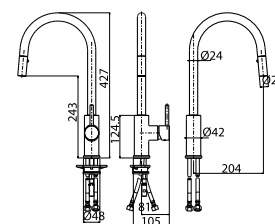

## KUCHYŇSKÉ

**PULL 1**  
páková dřezová baterie  
s výsuvnou sprchou

objednací číslo **K-K1111207**      cena s DPH **3 207 Kč**

**PULL 3**  
páková dřezová baterie  
s výsuvnou sprchou

objednací číslo **K-K1111209**      cena s DPH **3 847 Kč**

**PULL 4**  
páková dřezová baterie  
s výsuvnou sprchou

objednací číslo **K-K1111210**      cena s DPH **3 882 Kč**

**MZ-EXPO J**  
páková dřezová baterie  
s výsuvnou sprchou

objednací číslo **K-MZE11105**      cena s DPH **4 802 Kč**