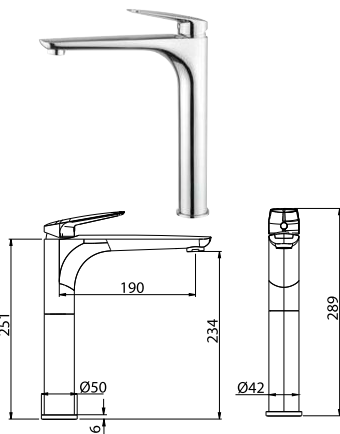

Páková umyvadlová baterie bez uzávěru sifonu. vysoká

objednací číslo **LGA00203**   cena s DPH **3 236 Kč**

Páková bidetová baterie s uzávěrem sifonu.

objednací číslo **LGA00300**   cena s DPH **1 984 Kč**

Páková umyvadlová baterie bez uzávěru sifonu. se sprškou

objednací číslo **LGA00212**   cena s DPH **3 092 Kč**