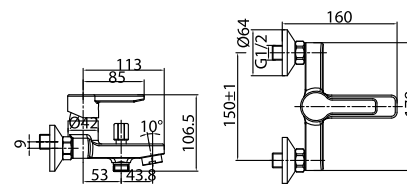

Páková vanová baterie bez sprchové sady.

objednáací číslo   cena s DPH
CLN00100   **1 856 Kč**