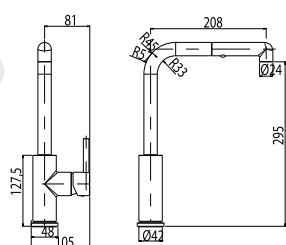

MATERA
páková dřezová baterie
s výsuvnou sprchou

objednací číslo **K-MZE11106**   cena s DPH **5 205 Kč**

TURIN
páková dřezová baterie
s výsuvnou sprchou