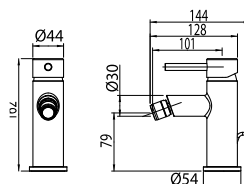

Páková bidetová baterie
s uzávěrem sifonu.

objednací číslo **DRM 3119**   cena s DPH **2 115 Kč**