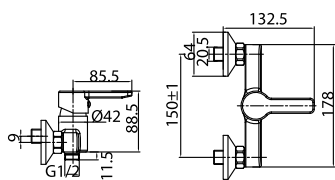

Páková sprchová baterie bez sprchové sady.

objednáací číslo   cena s DPH
CLN00800   **1 388 Kč**