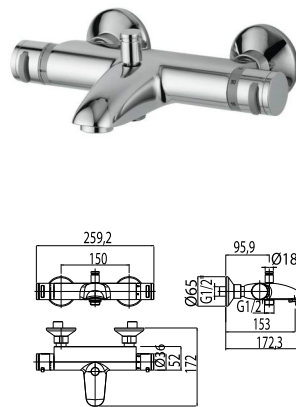

Termostatická vanová baterie bez sprchové sady.

objednací číslo **QSR 3110** cena s DPH **4 241 Kč**

Termostatická sprchová baterie bez sprchové sady.

objednací číslo **QSR 3130** cena s DPH **2 876 Kč**

Termostatická sprchová baterie bez sprchové sady. otvor pro sprchové rameno

objednací číslo **QSR 3130/2** cena s DPH **3 494 Kč**