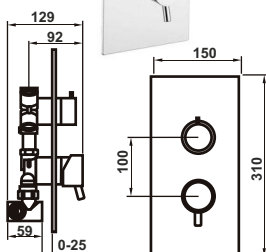

Páková baterie podomítková pro 3 místa

objednací číslo cena s DPH
DRM 06/28603 **4 458 Kč**