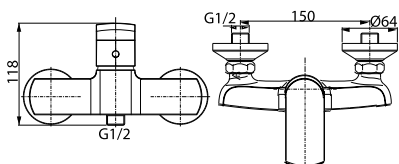

Páková sprchová baterie bez sprchové sady.

objednáací číslo **GLR00800** cena s DPH **1 790 Kč**