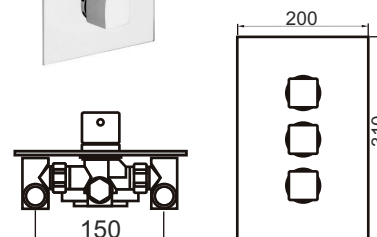

objednací číslo **MZ 06-327800** cena s DPH **10 423 Kč**
pro 3 místa

Termostatická podomítková baterie.