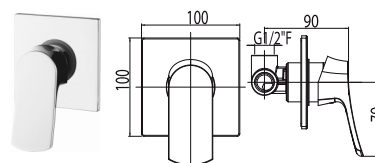

Páková sprchová baterie podomítková.

objednáací číslo **GLR02700** cena s DPH **1 410 Kč**