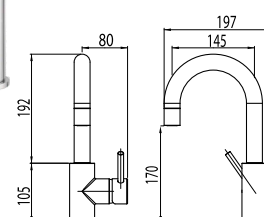

objednací číslo

DRM 3113/U

cena s DPH

3 595 Kč