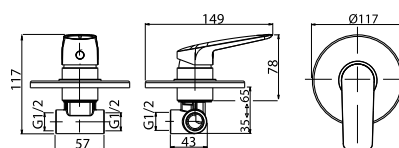

Páková sprchová baterie podomítková.

objednací číslo **LGA02703**      cena s DPH **1 410 Kč**

Páková sprchová baterie podomítková pro 3 místa

objednací číslo **LGA028600**      cena s DPH **4 960 Kč**