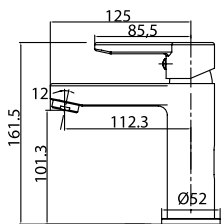

Páková umyvadlová baterie bez uzávěru sifonu.

objednáací číslo   cena s DPH
CLN00202   **1 550 Kč**

Páková umyvadlová baterie s uzávěrem sifonu.

objednáací číslo   cena s DPH
CLN00201   **1 683 Kč**