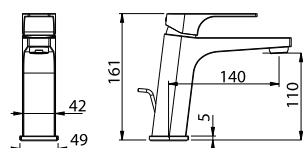

Páková umyvadlová baterie bez uzávěru sifonu.

objednací číslo **MAR00201** cena s DPH **2 121 Kč**

Páková umyvadlová baterie s uzávěrem sifonu.

objednací číslo **MAR00200** cena s DPH **2 373 Kč**