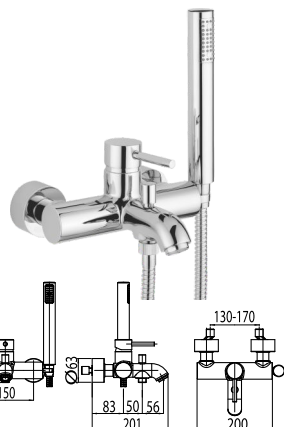

Páková umyvadlová baterie
podomítková.

objednací číslo **DRM 3115**   cena s DPH **3 508 Kč**

Páková vanová baterie
se sprchovou sadou.

objednací číslo **DRM 3110**   cena s DPH **3 040 Kč**