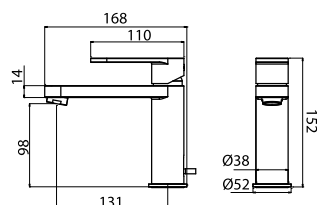

## CASTELLO

Páková umyvadlová baterie bez uzávěru sifonu.

objednací číslo **CSL00201**      cena s DPH **2 337 Kč**

Páková umyvadlová baterie s uzávěrem sifonu.

objednací číslo **CSL00200**      cena s DPH **2 624 Kč**