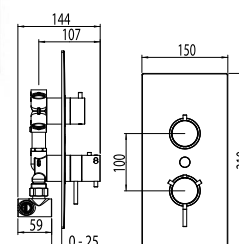

## KUCHYŇSKÉ

**PULL 1**  
páková dřezová baterie  
s výsuvnou sprchou

objednací číslo **K-K1111207**      cena s DPH **3 207 Kč**

**PULL 3**  
páková dřezová baterie  
s výsuvnou sprchou

objednací číslo **K-K1111209**      cena s DPH **3 847 Kč**