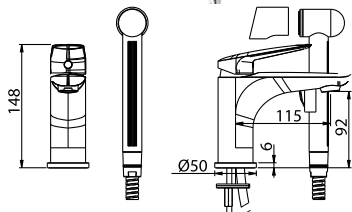

Páková umyvadlová baterie bez uzávěru sifonu. se sprškou

objednací číslo **LGA00212**   cena s DPH **3 092 Kč**