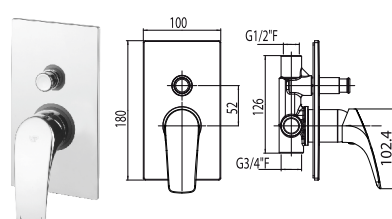

Páková vanová baterie podomítková.

objednací číslo **NVN02800** cena s DPH **2 437 Kč**