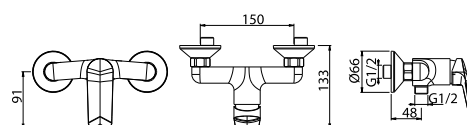

objednací číslo **LGA00800**   cena s DPH **1 769 Kč**

Páková vanová baterie podomítková.