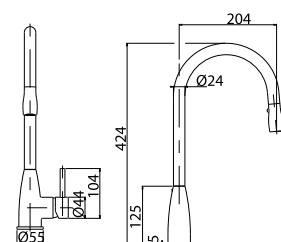

objednací číslo **K-TRN11102**   cena s DPH **5 018 Kč**