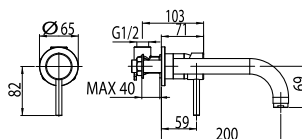

Páková umyvadlová baterie
podomítková.

objednací číslo **DRM 3115**   cena s DPH **3 508 Kč**

Páková vanová baterie
se sprchovou sadou.

objednací číslo **DRM 3110**   cena s DPH **3 040 Kč**