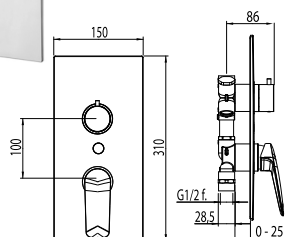

objednací číslo **LGA028600**   cena s DPH **4 960 Kč**