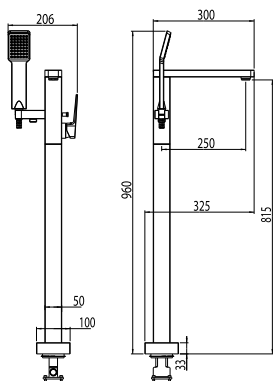

Páková sprchová baterie bez sprchové sady.

objednací číslo **NGM06500** cena s DPH **24 079 Kč** na objednávku