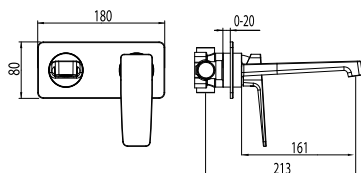

Vanový výtok k podomítkové
baterii.