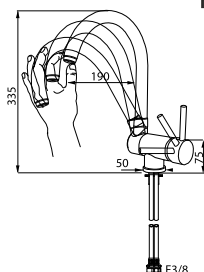

PARIOLI
páková dřezová baterie

objednací číslo

cena s DPH

K-KI114071

3 128 Kč