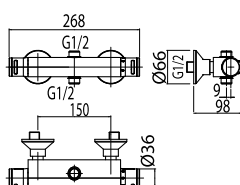

Páková sprchová baterie podomítková.

objednací číslo **NVN02700** cena s DPH **1 444 Kč**