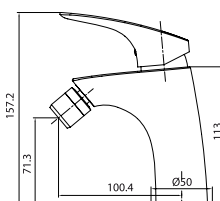

Páková umyvadlová baterie bez uzávěru sifonu se sprškou

objednací číslo **NVN109** cena s DPH **2 922 Kč**