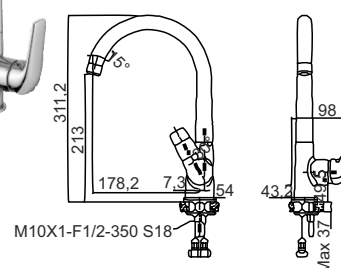

cena s DPH

**K-TRN14102**

**3 703 Kč**

**K-DUE**  
páková dřezová baterie

objednací číslo

cena s DPH

**K-KI141005**

**2 157 Kč**