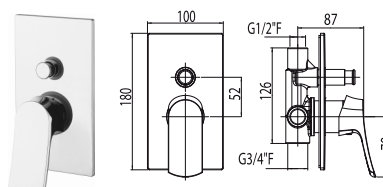

Páková vanová baterie podomítková.

objednáací číslo **GLR02800** cena s DPH **2 401 Kč**