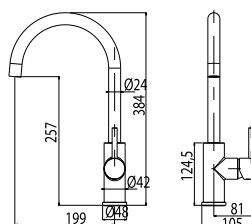

**2 272 Kč**

**MZE-EXPO J**  
páková dřezová baterie

objednací číslo

cena s DPH

**K-MZE14100**

**3 487 Kč**

**TURIN**  
páková dřezová baterie

objednací číslo