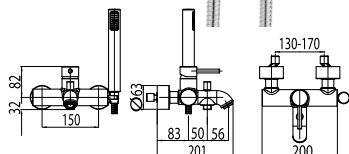

DITIRAMBO

Páková umyvadlová baterie
s uzávěrem sifonu.

objednací číslo **DRM 3118**   cena s DPH **2 115 Kč**

Páková bidetová baterie
s uzávěrem sifonu.

objednací číslo **DRM 3119**   cena s DPH **2 115 Kč**

Páková umyvadlová baterie
bez uzávěru sifonu.
vysoká

objednací číslo **DRM 3120/H**   cena s DPH **2 929 Kč**

Páková umyvadlová baterie
podomítková.

objednací číslo **DRM 3115**   cena s DPH **3 508 Kč**

Páková vanová baterie
se sprchovou sadou.

objednací číslo **DRM 3110**   cena s DPH **3 040 Kč**

Páková vanová baterie
stojánková.
4-dílná

objednací číslo **DRM 3110/R**   cena s DPH **7 926 Kč**