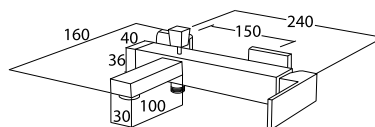

Páková vanová baterie se sprchovou sadou.

objednací číslo **CNQ00502** cena s DPH **4 116 Kč**

Páková sprchová baterie bez sprchové sady.

objednací číslo **CNQ00802** cena s DPH **2 869 Kč**