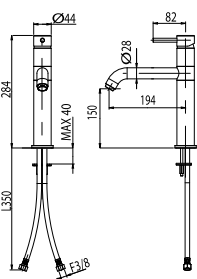

objednací číslo

DRM 3113

cena s DPH

4 090 Kč