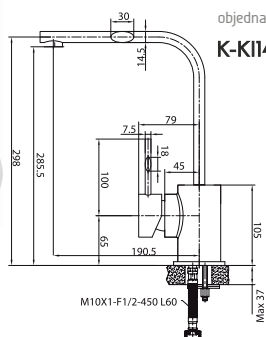

DITIRAMBO
páková dřezová baterie

objednací číslo

K-KI141004

cena s DPH

2 876 Kč