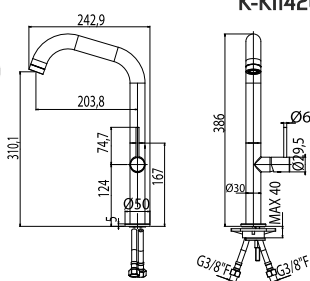

cena s DPH

**5 184 Kč**

**BELLO**  
páková dřezová baterie

objednací číslo

**K-KI142011**

cena s DPH

**4 098 Kč**

**MZ-EXPO J**  
páková dřezová baterie