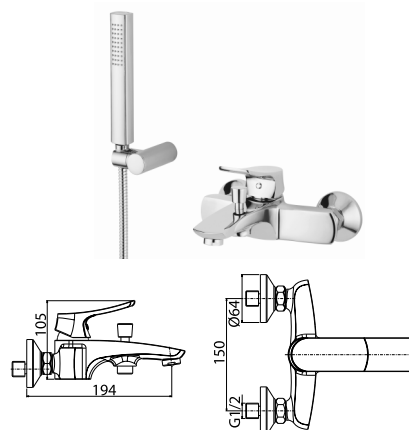

Páková vanová baterie se sprchovou sadou.

objednáací číslo **GLR00500** cena s DPH **3 192 Kč**