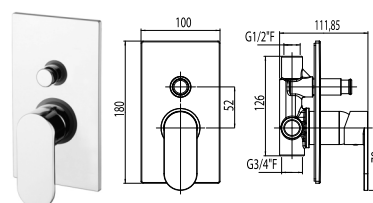

Páková vanová baterie podomítková.

objednací číslo **CSL02800**   cena s DPH **2 488 Kč**