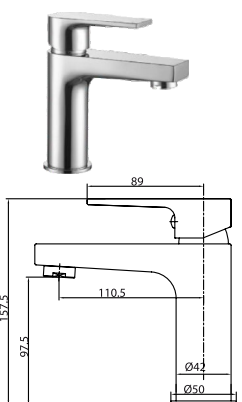

Páková umyvadlová baterie bez uzávěru sifonu.

objednací číslo TRV00202   cena s DPH 1 722 Kč

Páková umyvadlová baterie s uzávěrem sifonu.
kovový uzávěr 00200
plastový uzávěr 00201

objednací číslo TRV00200 TRV00201   cena s DPH 2 055 Kč 1 911 Kč