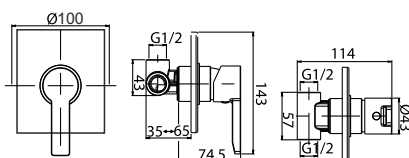

Páková sprchová baterie podomítková.

objednáací číslo   cena s DPH
CLN02700   **1 423 Kč**