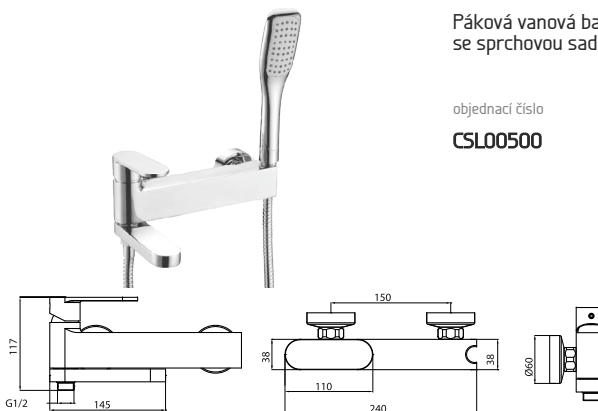

Páková vanová baterie se sprchovou sadou.

objednací číslo **CSL00500**   cena s DPH **5 284 Kč**