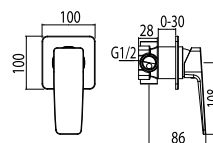

Páková umyvadlová baterie
podomítková.

objednací číslo
NGM04400

cena s DPH
4 888 Kč