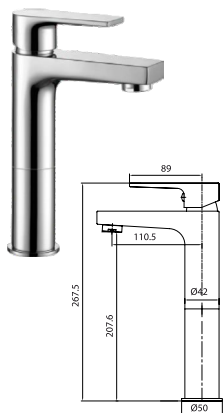

TREVI

Páková umyvadlová baterie bez uzávěru sifonu.

objednací číslo TRV00202   cena s DPH 1 722 Kč

Páková umyvadlová baterie s uzávěrem sifonu.
kovový uzávěr 00200
plastový uzávěr 00201

objednací číslo TRV00200 TRV00201   cena s DPH 2 055 Kč 1 911 Kč

Páková bidetová baterie s uzávěrem sifonu.

objednací číslo TRV00300   cena s DPH 2 459 Kč

Páková bidetová baterie bez uzávěru sifonu.

objednací číslo TRV00301   cena s DPH 1 912 Kč

Páková umyvadlová baterie bez uzávěru sifonu. vysoká

objednací číslo TRV00203   cena s DPH 2 416 Kč

Páková vanová baterie bez sprchové sady.

objednací číslo TRV00100   cena s DPH 2 840 Kč

Páková sprchová baterie bez sprchové sady.

objednací číslo TRV00800   cena s DPH 1 951 Kč

Páková sprchová baterie podomítková.

objednací číslo TRV02700   cena s DPH 1 436 Kč

Páková vanová baterie podomítková.

objednací číslo TRV02800   cena s DPH 2 430 Kč