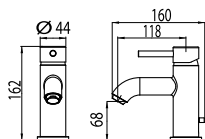

Páková umyvadlová baterie
s uzávěrem sifonu.

objednací číslo **DRM 3118**   cena s DPH **2 115 Kč**