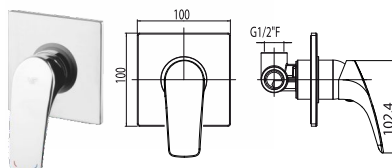

Páková sprchová baterie podomítková.

objednací číslo **NVN02700** cena s DPH **1 444 Kč**