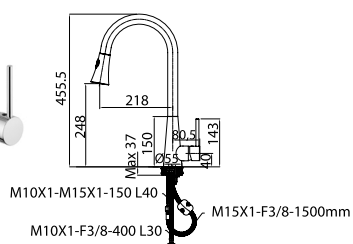

## KUCHYŇSKÉ

**PULL 1**  
páková dřezová baterie  
s výsuvnou sprchou

objednací číslo **K-K1111207**      cena s DPH **3 207 Kč**

**PULL 3**  
páková dřezová baterie  
s výsuvnou sprchou

objednací číslo **K-K1111209**      cena s DPH **3 847 Kč**

**PULL 4**  
páková dřezová baterie  
s výsuvnou sprchou

objednací číslo **K-K1111210**      cena s DPH **3 882 Kč**

**MZ-EXPO J**  
páková dřezová baterie  
s výsuvnou sprchou

objednací číslo **K-MZE11105**      cena s DPH **4 802 Kč**