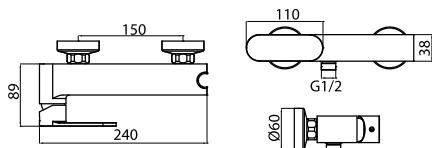

Páková sprchová baterie bez sprchové sady.

objednací číslo **CSL00800**   cena s DPH **2 793 Kč**