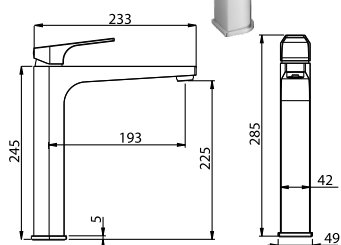

Páková umyvadlová baterie bez uzávěru sifonu. vysoká

objednací číslo **MAR00202** cena s DPH **3 522 Kč**