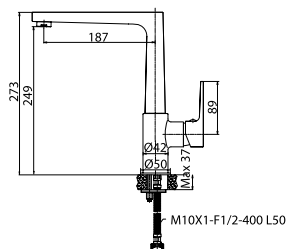

BELLO
páková dřezová baterie

objednací číslo

K-KI141003

cena s DPH

2 721 Kč

TOUR
páková dřezová baterie