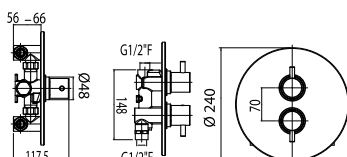

objednací číslo **DRM 06/27200** cena s DPH **5 991 Kč**
pro 1 místo
DRM 06/27700 **6 570 Kč**
pro 2 místa
DRM 06/27702 **6 655 Kč**
pro 3 místa

Termostatická podomítková baterie.