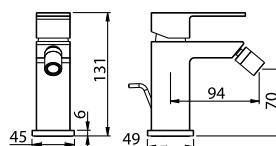

Páková bidetová baterie s uzávěrem sifonu.

objednací číslo **CNQ00304** cena s DPH **2 294 Kč**