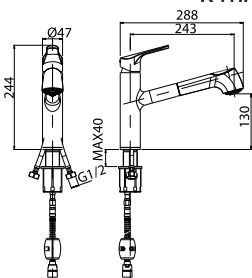

FINESTRA
páková dřezová baterie
sklopná

objednací číslo

cena s DPH

K-MTA11101

5 427 Kč