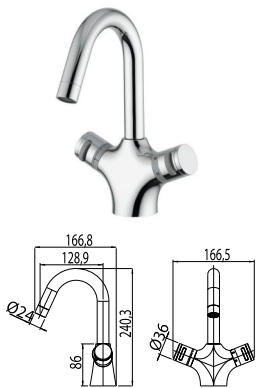

Termostatická umyvadlová baterie bez uzávěru sifonu.

objednací číslo **QSR 3118** cena s DPH **3 871 Kč**