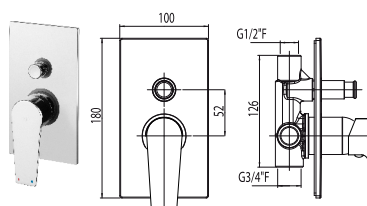

Páková vanová baterie podomítková.

objednací číslo TRV02800   cena s DPH 2 430 Kč