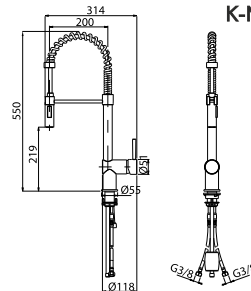

MZ-EXPO
páková dřezová baterie
s výsuvnou sprchou

K-TRE
páková dřezová baterie

objednací číslo

cena s DPH

K-MZE11100

3 415 Kč