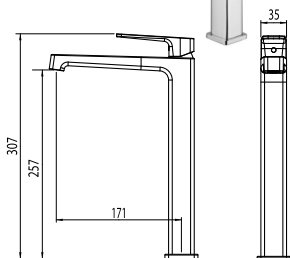

Páková umyvadlová baterie bez uzávěru sifonu. vysoká

objednací číslo **NGM00202** cena s DPH **4 292 Kč**