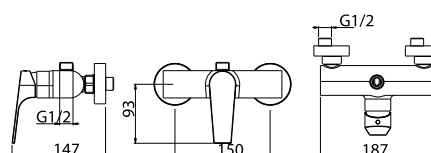

Páková sprchová baterie bez sprchové sady. s otvorem pro sprch. rameno

objednací číslo **MAR00801** cena s DPH **2 265 Kč**