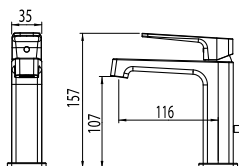

Páková umyvadlová baterie bez uzávěru sifonu.

objednací číslo **NGM00201** cena s DPH **2 574 Kč**

Páková umyvadlová baterie s uzávěrem sifonu.

objednací číslo **NGM00200** cena s DPH **2 948 Kč**