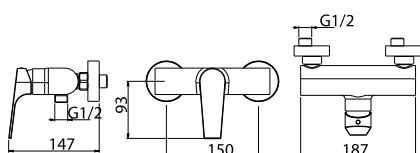

Páková sprchová baterie bez sprchové sady.

objednací číslo **MAR00800** cena s DPH **2 265 Kč**