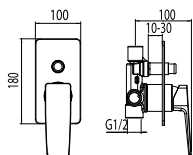

Páková sprchová baterie
podomítková.

objednací číslo
NGM02700

cena s DPH
2 322 Kč