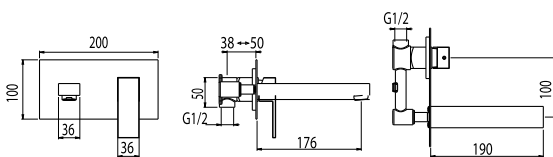

objednací číslo
CNQ04400

cena s DPH
3 312 Kč