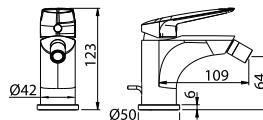

Páková bidetová baterie s uzávěrem sifonu.

objednací číslo **LGA00300**   cena s DPH **1 984 Kč**