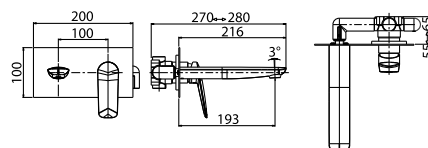

Páková umyvadlová baterie podomítková.

objednací číslo **LGA04400**   cena s DPH **3 666 Kč**