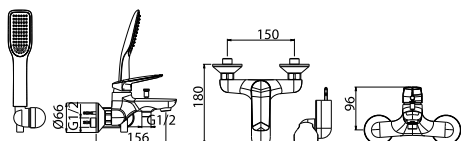

objednací číslo **LGA00500**   cena s DPH **2 933 Kč**

Páková vanová baterie bez sprchové sady.

objednací číslo **LGA00100**   cena s DPH **2 438 Kč**