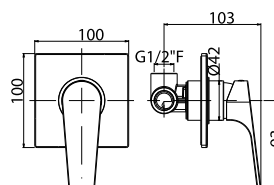

Páková sprchová baterie  
podomítková.

objednací číslo  
**MAR02700**

cena s DPH  
**1 431 Kč**

Sprchový set s pákovou  
baterií.

objednací číslo  
**MAR00820**

cena s DPH  
**10 779 Kč**

- Obsah setu:
- páková baterie, rozteč 150 mm
  - kovové a otočné teleskopické rameno 785 - 1260 mm
  - kovová pevná sprcha 1-polohová 200x200 mm
  - kovová ruční sprcha 1-polohová
  - luxusní plastová hadice 1500 mm