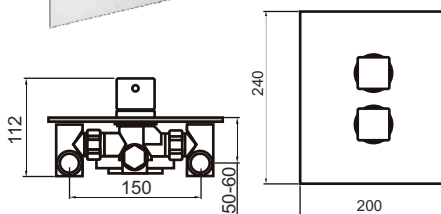

objednací číslo **MZ 06-327200** cena s DPH **7 780 Kč**
pro 1 místo
MZ 06-327700 **8 412 Kč**
pro 2 místa
MZ 06-327701 **8 374 Kč**
pro 3 místa

Termostatická podomítková baterie.