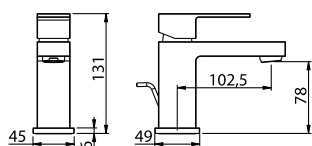

Páková umyvadlová baterie bez uzávěru sifonu.

objednací číslo **CNQ00207** cena s DPH **1 963 Kč**

Páková umyvadlová baterie s uzávěrem sifonu.

objednací číslo **CNQ00217** cena s DPH **2 229 Kč**