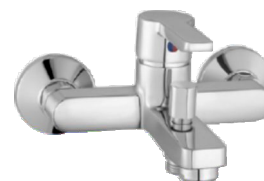

Páková sprchová baterie bez sprchové sady.

objednáací číslo   cena s DPH
CLN00800   **1 388 Kč**