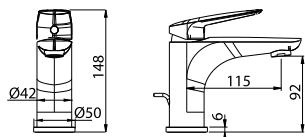

# LAGUNA

Páková umyvadlová baterie bez uzávěru sifonu.

objednací číslo **LGA00201**      cena s DPH **1 647 Kč**

Páková umyvadlová baterie s uzávěrem sifonu.

objednací číslo **LGA00200**      cena s DPH **1 984 Kč**