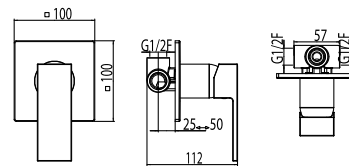

objednací číslo
CNQ02703

cena s DPH
1 408 Kč

Páková umyvadlová baterie
podomítková.