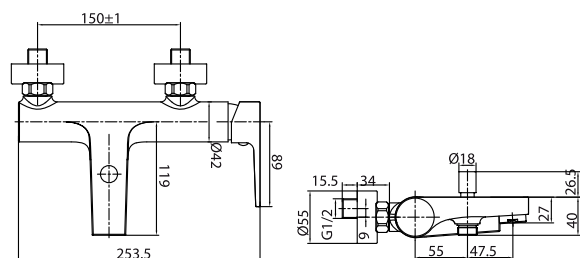

Páková sprchová baterie bez sprchové sady.

objednací číslo TRV00800   cena s DPH 1 951 Kč