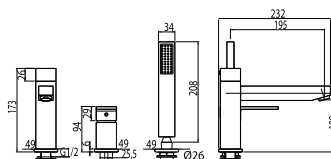

Páková vanová baterie stojánková. 3-dílná

objednací číslo **CNQ03000** cena s DPH **6 584 Kč**