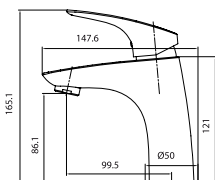

## NAVONA

Páková umyvadlová baterie bez uzávěru sifonu.

objednací číslo **NVN00202** cena s DPH **1 550 Kč**

Páková umyvadlová baterie s uzávěrem sifonu.

objednací číslo **NVN00201** cena s DPH **1 646 Kč**