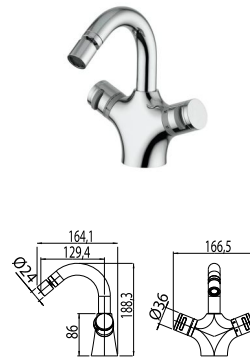

## QUASAR

 Termostatická umyvadlová baterie bez uzávěru sifonu.

objednací číslo **QSR 3118** cena s DPH **3 871 Kč**

 Termostatická bidetová baterie bez uzávěru sifonu.

objednací číslo **QSR 3119** cena s DPH **3 930 Kč**