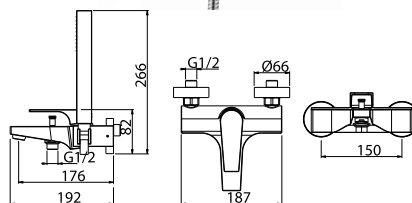

Páková vanová baterie se sprchovou sadou.

objednací číslo **MAR00500** cena s DPH **3 522 Kč**

Páková vanová baterie bez sprchové sady.

objednací číslo **MAR00100** cena s DPH **2 933 Kč**