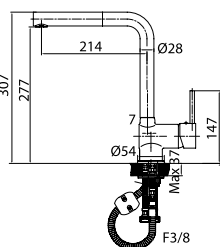

## KUCHYŇSKÉ

**PULL 1**  
páková dřezová baterie  
s výsuvnou sprchou

objednací číslo **K-K1111207**      cena s DPH **3 207 Kč**

**PULL 3**  
páková dřezová baterie  
s výsuvnou sprchou

objednací číslo **K-K1111209**      cena s DPH **3 847 Kč**