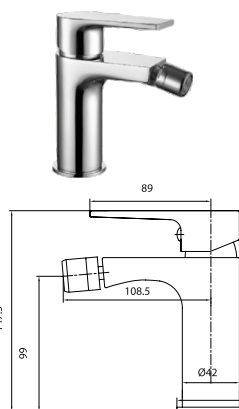

Páková bidetová baterie s uzávěrem sifonu.

objednací číslo TRV00300   cena s DPH 2 459 Kč

Páková bidetová baterie bez uzávěru sifonu.

objednací číslo TRV00301   cena s DPH 1 912 Kč