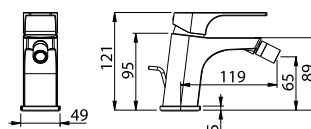

Páková bidetová baterie s uzávěrem sifonu.

objednací číslo **MAR00300** cena s DPH **2 373 Kč**