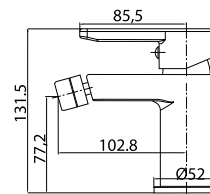

Páková bidetová baterie s uzávěrem sifonu.

objednáací číslo   cena s DPH
CLN00301   **1 913 Kč**