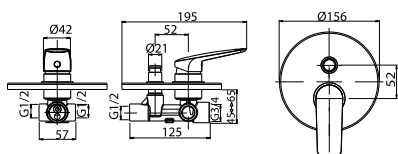

Páková sprchová baterie podomítková.

objednací číslo **LGA02703**      cena s DPH **1 410 Kč**

Páková sprchová baterie podomítková pro 3 místa

objednací číslo **LGA028600**      cena s DPH **4 960 Kč**