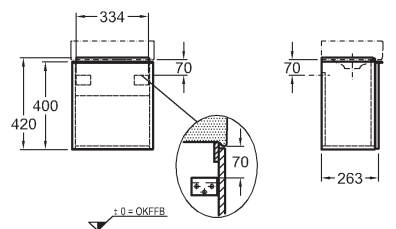

Skříňka pod umyvátko, závěsná

37 x 42 x 28 cm

- dvířka, panty vpravo

kombinovatelná s umyvátky 124836000 a 124736000

bílá lesklá (Alpin)	840037000
platinová lesklá	840039000
bílá matná (Alpin)	841037000
lávově černá matná	841038000
světlý dub	841039000