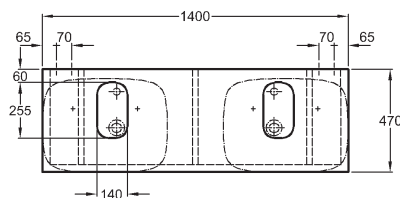

± 0 = OKFFB
Nutno použít baterii s přípojovacími flexi hadičkami

pravá přírodní dýha dub	Y816242000
pravá přírodní dýha wenge Pangar	Y816342000
lesklá bílá	816642000