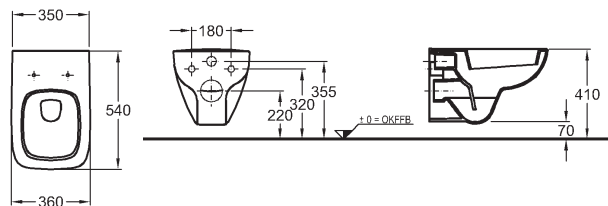

Klozet závěsný

s hlubokým splachováním, 4,5/6 l

CE, EN 997 6 A, EN 38
k ve zdi zabudované nádrži
nebo k ve zdi zabudovanému
tlakovému splachovači

možnost instalace na instalační moduly Geberit

202150000

KeraTect® 202150600

Klozet závěsný

s plochým splachováním, 6 l

CE, EN 997 6 A, EN 38
k ve zdi zabudované nádrži
nebo k ve zdi zabudovanému
tlakovému splachovači

možnost instalace na instalační moduly Geberit