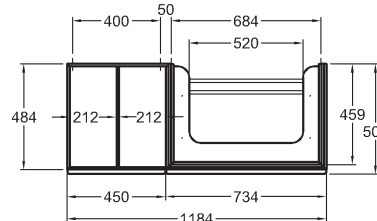

korpus: struktura dřeva, šedohnědý dub, čelní plocha: sklo černé	835521000
korpus: struktura dřeva, světlý dub, čelní plocha: sklo šedé (Taupe)	835520000

Doplňky:

Nábytkové nohy (2 ks), v barvě Champagner, výška 21 cm	500410000
LED světelná lišta 53,5 cm	501535000
Další doplňky a příslušenství viz. str. 172 - 175	

**Skříňka pod umyvadlo, závěsná,
odkládací plocha vpravo**

133,4 x 55,4 x 50,4 cm

- 2 výsuvné zásuvky, 2 úchyty v barvě Champagner
- 1 vnitřní zásuvka

kombinovatelná s umyvadly 123690000, 123590000