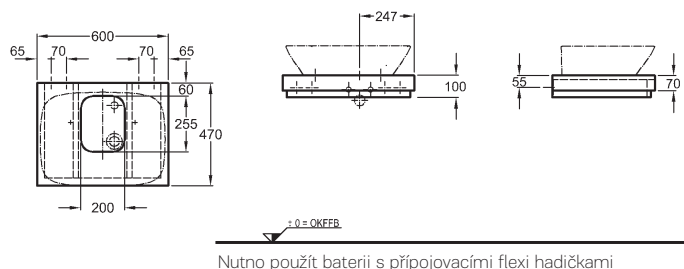

232600000

KeraTect® 232600600

Umyvadlová deska s výřezem uprostřed, závěsná

chromový lem
60 x 10 x 47 cm

kombinovatelná s umyvadly na desku,
umyvadlem 60 cm, skříňkami pod umyvadlo 60 cm
a kosmetickým modulem