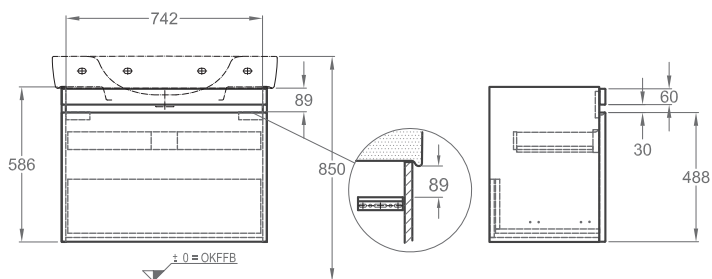

Skříňka pod umyvadlo, závěsná

77,6 x 58,6 x 43,8 cm

- 1 zásuvka, 1 vnitřní zásuvka

kombinovatelná s umyvadly 122185000, 122186000,

122187000, 122188000