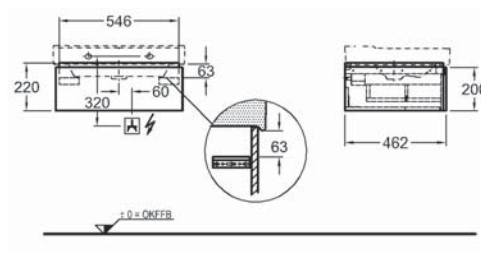

Skříňka pod umyvadlo, závěsná

58 x 22 x 46,2 cm

- 1 výsuvná zásuvka vč. LED osvětlení
  (max. 3 W, 3000 K, 225 lm, energetická třída A++)
  - zohledněte přívod elektro

kombinovatelná s umyvadlem 127060000
a s vnitřními organizéry do zásuvky (str. 25)