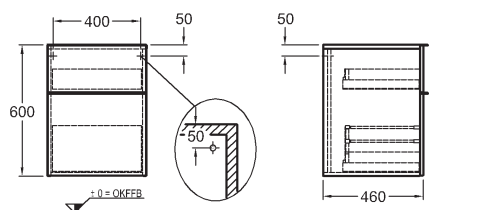

* připojení odpadu

bílá lesklá (Alpin)	840520000
platinová lesklá	840522000
bílá matná (Alpin)	841520000
lávově černá matná	841521000
světlý dub	841522000

Postranní skříňka, závěsná

45 x 60 x 47,7 cm

- 1 výsuvná zásuvka
- 1 výsuv, 2 chromované úchytky