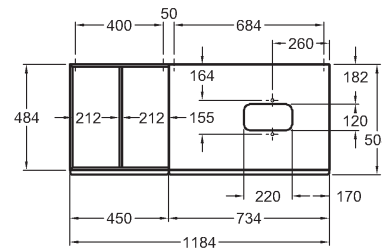

* Doporučená výška zavěšení při použití nožiček