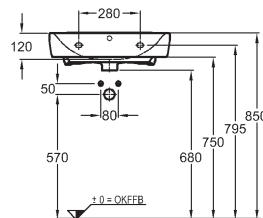

K dispozici také s glazurou **KeraTect®**

Umyvadlo

s otvorem pro baterii, s přepadem
55 x 37 cm

226155000

KeraTect® 226155600