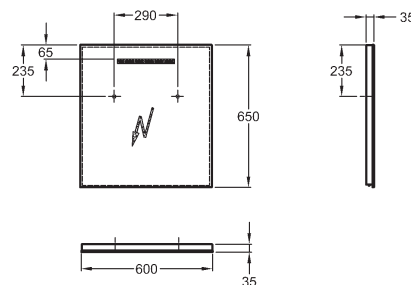

Zrcadlo s osvětlením

60 x 65 x 3,5 cm

LED 8 W
6400 K/260 lm
denní světlo
230 V, ~50 Hz
IP44, třída ochrany 2