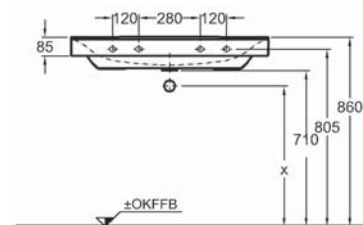

x
Odtokový ventil 152.050.21.1 + trubková zápachová uzávěrka	640
Odtokový ventil 152.050.21.1 + lahvová zápachová uzávěrka	600

127093000

KeraTect® 127093600