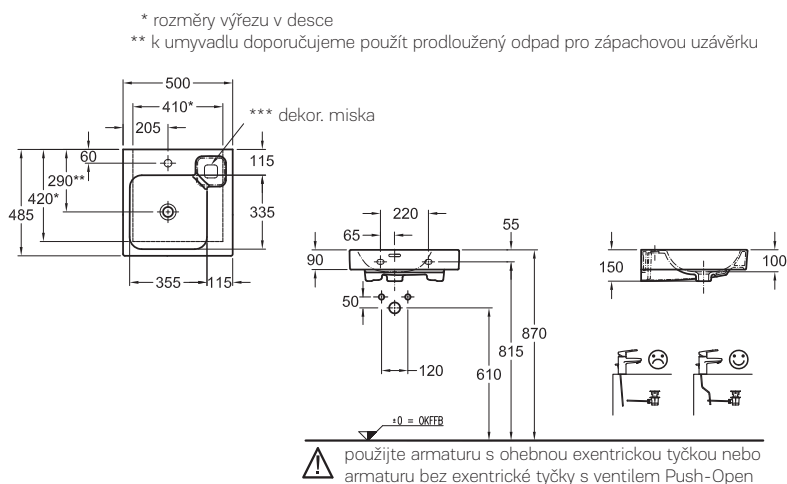

124560000

KeraTect® 124560600

124575000

75 x 48,5 cm

KeraTect® 124575600

K dispozici také s glazurou **KeraTect®**

Umyvadlo na desku

s otvorem pro baterii, s případem 50 x 48,5 cm