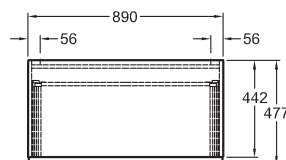

Postranní skříňka, stojící

89 x 47,2 x 47,7 cm

- výsuvná zásuvka, chromovaná úchytka

kombinovatelná se zrcadlovými skříňkami 840150000, 840152000,
841150000, 841151000, 841152000