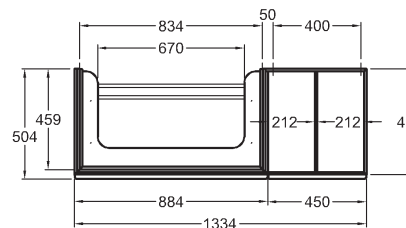

133,4 x 55,4 x 50,4 cm

- 2 výsuvné zásuvky, 2 úchyty v barvě Champagner
- 1 vnitřní zásuvka

kombinovatelná s umyvadly 123690000, 123590000

* Doporučená výška zavěšení při použití nožiček

korpus: struktura dřeva, šedohnědý dub, čelní plocha: sklo černé	835436000
korpus: struktura dřeva, světlý dub, čelní plocha: sklo šedé (Taupe)	835435000