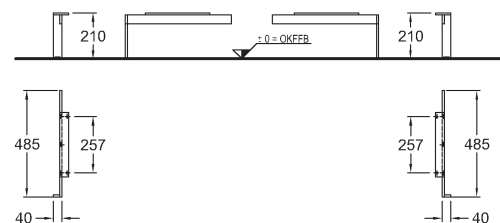

Nábytkové nohy (2 ks)

v barvě Champagner
výška 21 cm

kombinovatelné se všemi skříňkami citterio pod umyvadlo,
identické provedení s úchyty skříněk