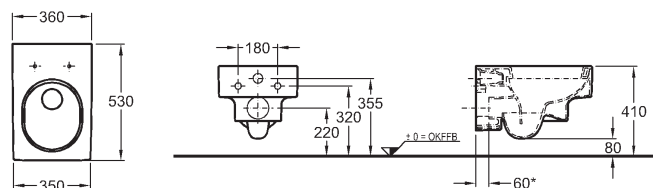

* Pro montáž je nutné použít
prodlouženou odpadní trubku.

203200000

KeraTect® 203200600

Klozetové sedátko, tvrdé, z Duroplastu

upevnění zhora,
dle DIN 19516

• klouby z ušlechtilé oceli, s automatickým pozvolným sklápěním

571280000

Bidet závěsný

s otvorem pro baterii, s přepadem
skryté upevnění

pro 1-otvorovou baterii s flexibilními přívodními hadičkami

možnost instalace na instalační moduly Geberit