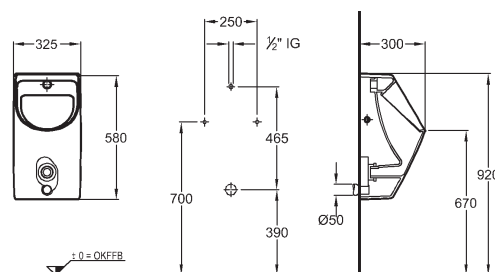

Pisoár

přívod vody zezadu, odpad dozadu

EN 80

vč. upevňovací sady Kerafix s krytkami

235100000

KeraTect® 235100600

Doplňky:

Připojovací souprava, pro ve zdi zabudovaný tlakový splachovač

521005000

Zápachová uzávěrka pro pisoár d 50, odtok vodorovný

Výrobek najdete v Katalogu Geberit

152.950.11.1

Sítka do pisoáru, ušlechtilá ocel

510410000