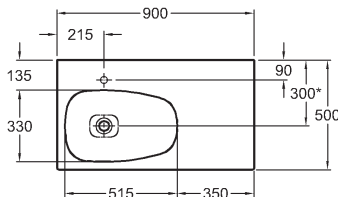

Umyvadlo

s otvorem pro baterii, bez přepadu
90 x 50 cm
vč. bílé keramické odtokové krytky

* prodloužený odpad zápachové uzávěrky nutný