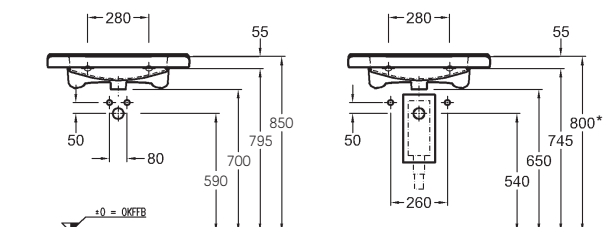

varianta s polosloupem a standardní zápachovou uzávěrkou, odtokový ventil 152.080.21.1

varianta s odtokovou sadou pro zabudování do zdi 151.121.00.1

* platí pro výšku hrany umyvadla dle vyhl. 398/2009 Sb.

	A	L	B	D	H
128556000 / 128557000	550	420	525	375	300
128661000 / 128662000	600	450	550	400	325
128666000 / 128667000	650	450	550	400	325

	128557000
s otvorem pro baterii 55 x 52,5 cm	KeraTect® 128557600
	128556000
bez otvoru pro baterii 55 x 52,5 cm	KeraTect® 128556600
	128662000
s otvorem pro baterii 60 x 55 cm	KeraTect® 128662600
	128661000
bez otvoru pro baterii 60 x 55 cm	KeraTect® 128661600
	128667000
s otvorem pro baterii 65 x 55 cm	KeraTect® 128667600
	128666000
bez otvoru pro baterii 65 x 55 cm	KeraTect® 128666600

Doplňky:

Speciální odtokový ventil, neuzavíratelný

Výrobek najdete v Katalogu Geberit

152.080.21.1

Odtoková sada pro zabudování do zdi, chrom

- ventil s přepadovou trubicí,
- podomítková plastová zápachová uzávěrka, vč. rámu k zazdění
- krycí nerezová deska

Výrobek najdete v Katalogu Geberit

151.121.00.1