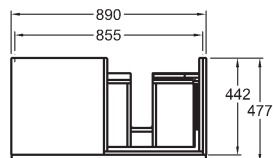

Skříňka pod umyvadlo, závěsná

89 x 24 x 47,7 cm

- 1 výsuvná zásuvka, chromovaná úchytka

kombinovatelná s umyvadlem 124050000, a skříňkami 840045000, 840047000, 841045000, 841046000, 841047000

* připojení odpadu