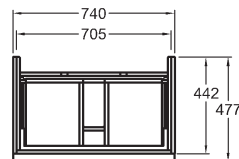

Skříňka pod umyvadlo, závěsná

74 x 62 x 47,7 cm

- 1 výsuvná zásuvka
- 1 výsuv, chromované úchytky

kombinovatelná s umyvadlem 124075000 a skříňkami 840045000, 840047000, 841045000, 841046000, 841047000