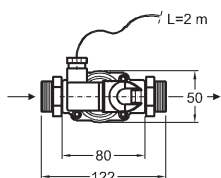

Magnetický ventil ¾"

náhradní díl

rovněž pro rozšíření systému FlushTime Control pro max. 16 pisoárů Centaurus