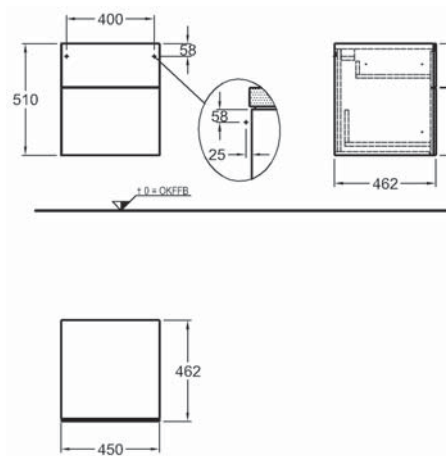

Boční skříňka, závěsná

45 x 51 x 46,2 cm

- 1 výsuvná zásuvka, 1 výsuv

bílá lakovaná vysoký lesk	807045000
šedobéžová greige matná	807046000
struktura dřeva Scultura šedá	807047000

Doplňky:

Skleněná deska, 45 x 0,8 x 45 cm

507450000

Další doplňky a příslušenství viz. str. 172 - 175