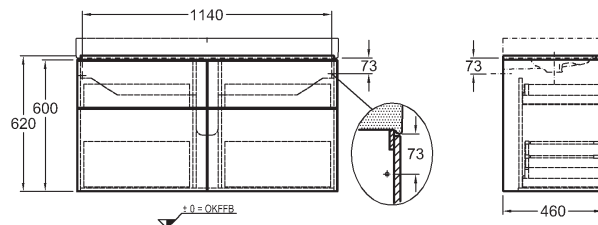

Skříňka pod umyvadlo, závěsná

119 x 62 x 47,7 cm

- 2 výsuvné zásuvky
- 2 výsuvy, chromované úchytky

kombinovatelná s umyvadly 124020000, 124025000 a skříňkami 840045000, 840047000, 841045000, 841046000, 841047000