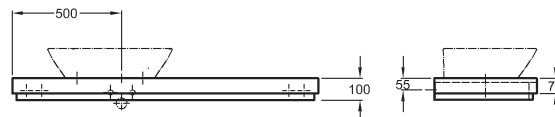

pravá přírodní dýha dub	Y816240000
pravá přírodní dýha wenge Pangar	Y816340000
lesklá bílá	816640000