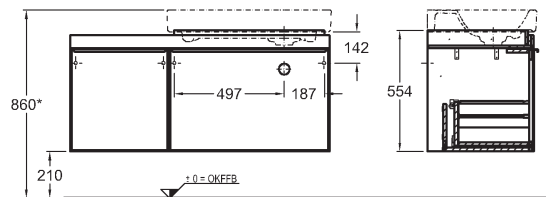

118,4 x 55,4 x 50,4 cm

- 2 výsuvné zásuvky, 2 úchyty v barvě Champagner
- 1 vnitřní zásuvka

kombinovatelná s umyvadlem 123675000

* Doporučená výška zavěšení při použití nožiček

korpus: struktura dřeva, šedohnědý dub, čelní plocha: sklo černé	835521000
korpus: struktura dřeva, světlý dub, čelní plocha: sklo šedé (Taupe)	835520000