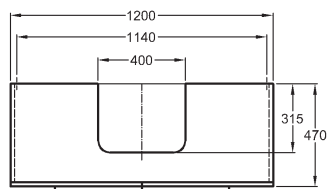

pravá přírodní dýha dub	816020000
pravá přírodní dýha wenge Pangar	816021000
lesklá bílá	816022000

Doplňky:

Přehrádka do zásuvky 60 cm	516060000
LED světelná lišta 3 x 55 cm	501550000
Další doplňky a příslušenství viz. str. 172 - 175