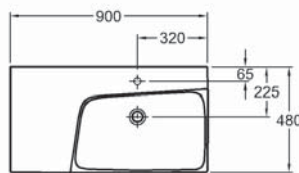

K dispozici také s glazurou **KeraTect®**

Umyvadlo

bez přepadu, odkládací plocha vpravo
90 x 48 cm

kombinovatelné se spodními skříňkami
807390000, 807391000, 807392000,
807590000, 807591000, 807592000

Clou systém 152.018.00.1 + trubková zápachová uzávěrka	x
Odtokový ventil 152.050.21.1 + trubková zápachová uzávěrka	590
Odtokový ventil 152.050.21.1 + lahvová zápachová uzávěrka	640
Odtokový ventil 152.050.21.1 + lahvová zápachová uzávěrka	600

Odtokový ventil 152.050.21.1 + trubková zápachová uzávěrka	x
Odtokový ventil 152.050.21.1 + lahvová zápachová uzávěrka	640
Odtokový ventil 152.050.21.1 + lahvová zápachová uzávěrka	600

s otvorem pro baterii

127190000

KeraTect® 127190600

127193000

bez otvoru pro baterii

KeraTect® 127193600

Umyvadlo

bez přepadu, odkládací plocha vlevo
90 x 48 cm

kombinovatelné se spodními skříňkami
807490000, 807491000, 807492000,
807690000, 807691000, 807692000

127290000

Clou systém 152.018.00.1 + trubková zápachová uzávěrka	x
Odtokový ventil 152.050.21.1 + trubková zápachová uzávěrka	590
Odtokový ventil 152.050.21.1 + lahvová zápachová uzávěrka	640
Odtokový ventil 152.050.21.1 + lahvová zápachová uzávěrka	600

Odtokový ventil 152.050.21.1 + trubková zápachová uzávěrka	x
Odtokový ventil 152.050.21.1 + lahvová zápachová uzávěrka	640
Odtokový ventil 152.050.21.1 + lahvová zápachová uzávěrka	600

s otvorem pro baterii

127290000

KeraTect® 127290600

127293000

bez otvoru pro baterii

KeraTect® 127293600