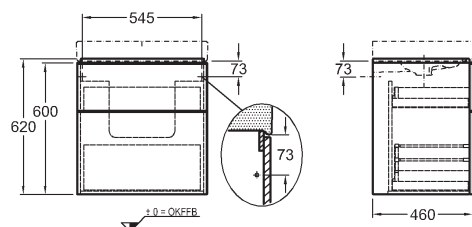

Skříňka pod umyvadlo, závěsná

59,5 x 62 x 47,7 cm

- 1 zásuvka s vnitřní zásuvkou
- 1 výsuv, chromovaná úchytky

kombinovatelná s umyvadly 124060000, 124063000 a skříňkami
840045000, 840047000, 841045000, 841046000, 841047000