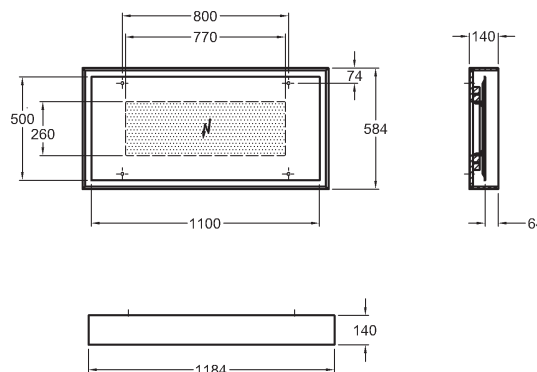

Zrcadlová skříňka s osvětlením

88,4 x 58,4 x 14,0 cm

- montáž vodorovně nebo svisle
- vnitřní zrcadlová plocha s lištou s LED osvětlením

LED 12 V/ 29,5 W
teplá bílá
Lumen 2816 (lm)
230 V 50/60 Hz
IP 44, třída ochrany 2

korpus: struktura dřeva, šedohnědý dub	835691000
korpus: struktura dřeva, světlý dub	835690000

Zrcadlová skříňka s osvětlením

118,4 x 58,4 x 14,0 cm

- montáž vodorovně nebo svisle
- vnitřní zrcadlová plocha s lištou s LED osvětlením

LED 12 V/ 37,5 W
teplá bílá
Lumen 3584 (lm)
230 V 50/60 Hz
IP 44, třída ochrany 2

korpus: struktura dřeva, šedohnědý dub	835621000
korpus: struktura dřeva, světlý dub	835620000

Zrcadlová skříňka s osvětlením s odkládacími přihrádkami vlevo nebo vpravo

133,4 x 58,4 x 14,0 cm

- montáž vodorovně
- vnitřní zrcadlová plocha s lištou s LED osvětlením

LED 12 V/ 29,5 W
teplá bílá
Lumen 2816 (lm)
230 V 50/60 Hz
IP 44, třída ochrany 2

korpus: struktura dřeva, šedohnědý dub	835636000
korpus: struktura dřeva, světlý dub	835635000