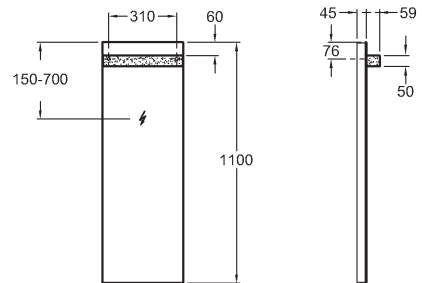

Zrcadlo s osvětlením

37 x 110 x 4,5 cm

220...240 V, 50...60 Hz
teplá bílá
LED 12 V/12 W/3000 K
Lumen 234 (lm)
230 V, ~ 50 Hz
IP 44

840537000