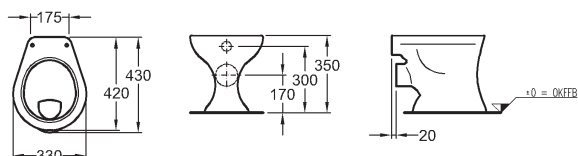

K dispozici také s glazurou **KeraTect®**

Dětský klozet KIND, stojící

odpad vodorovný, s plochým splachováním, 6 l,

CE, EN 997 a EN 37

kombinovatelný s dětskými sedátko
KIND 573334000 a 573337000

211500000

KeraTect® 211500600

Dětské sedátko KIND

CE, EN 997 a EN 37

kombinovatelné s dětskými klozety KIND
201700000, 211500000 a 212000000

bílé	573334000
červené	573337000

Dětské sedátko KIND

motiv zvířátka „želva“
s integrovanými opěrkami,
klouby kovové

kombinovatelné s dětskými
klozety KIND 201700000,
211500000 a 212000000
a Nova Pro Junior 63005000