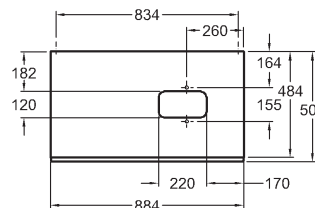

88,4 x 54,3 x 50,4 cm

- 1 výsuvná zásuvka, úchyt v barvě Champagner

kombinovatelná s umyvadly 123655000, 123555000

* Doporučená výška zavěšení při použití nožiček

korpus: struktura dřeva, šedohnědý dub, čelní plocha: sklo černé	835291000
korpus: struktura dřeva, světlý dub, čelní plocha: sklo šedé (Taupe)	835290000