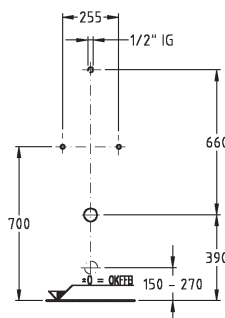

Pisoár Aller

přívod shora, odpad dozadu nebo dolů
dle DIN 1390

236600000

KeraTect® 236600600

Doplňky:

Upevňovací sada s krytkami z umělé hmoty

• chrom

521011000

• bílá

521015000

Zápachová uzávěrka pro pisoár d 50, odtok vodorovný

Výrobek najdete v Katalogu Geberit

152.950.11.1

Zápachová uzávěrka pro pisoár d 50, odtok svislý

Výrobek najdete v Katalogu Geberit

152.951.11.1

Sítka do pisoáru Aller, ušlechtilá ocel

510400000