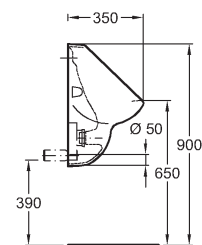

236500000

KeraTect® 236500600

236520000

KeraTect® 236520600

se „svíčkou“ jako vizuálním vodícím systémem

Doplňky:

Upevňovací sada s krytkami z umělé hmoty

• chrom

521011000

• bílá

521015000

Připojovací souprava, pro ve zdi zabudovaný tlakový splachovač

521005000

Zápachová uzávěrka pro pisoár d 50, odtok vodorovný

Výrobek najdete v Katalogu Geberit

152.950.11.1

Sítka do pisoáru Aller, ušlechtilá ocel

510400000