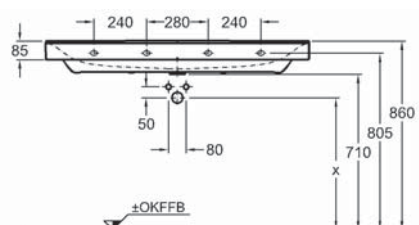

K dispozici také s glazurou **KeraTect®**

Umyvadlo

s otvorem pro baterii, bez přepadu
120 x 48 cm

kombinovatelné se spodními skříňkami
807120000, 807121000, 807122000,
807220000, 807221000, 807222000

	x
Clou systém 152.018.00.1 + trubková zápachová uzávěrka	590
Odtokový ventil 152.050.21.1 + trubková zápachová uzávěrka	640
Odtokový ventil 152.050.21.1 + lahvová zápachová uzávěrka	600

127020000

KeraTect® 127020600

Umyvadlo

bez otvoru pro baterii, bez přepadu
120 x 48 cm

kombinovatelné se spodními skříňkami
807120000, 807121000, 807122000,
807220000, 807221000, 807222000