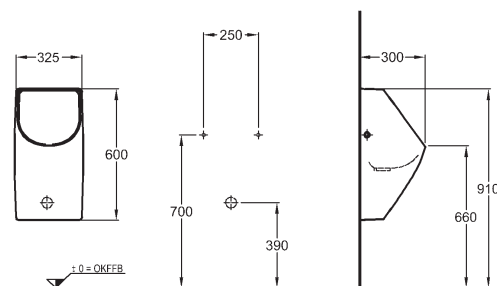

Pisoár „bez vody“

odpad dozadu

EN 80

vč. upevňovací sady Kerafix s krytkami

235170000

KeraTect® 235170600

Doplňky:

Zápachová uzávěrka, náhradní díl

595710000