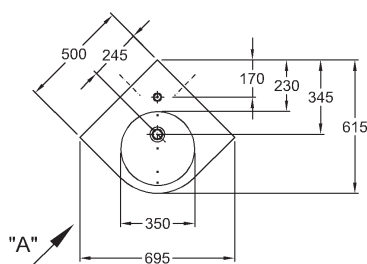

Rohové umyvadlo

s otvorem pro baterii, s přepadem
50 x 69,5 cm

226150000

KeraTect® 226150600