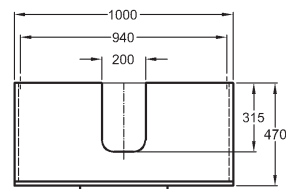

pravá přírodní dýha dub	Y816010000
pravá přírodní dýha wenge Pangar	Y816011000
lesklá bílá	Y816012000

Doplňky:

Příhrádka do zásuvky 100 cm	516100000
LED světelná lišta 82,5 cm	501825000
Další doplňky a příslušenství viz. str. 172 - 175