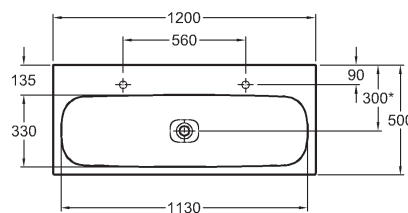

Umyvadlo

se dvěma otvory pro baterie, bez přepadu
120 x 50 cm
vč. bílé keramické odtokové krytky

* prodloužený odpad zápachové uzávěrky nutný