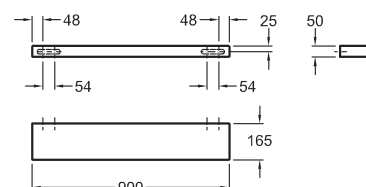

Polička 90 cm

bílá lesklá (Alpin)	840990000
platinová lesklá	840992000
bílá matná (Alpin)	841990000
lávově černá matná	841991000
světlý dub	841992000

Zrcadlo 60 cm s osvětlením

60 x 75 x 4 cm

osvětlení je posuvné (před instalací),
LED 12 V/19 W/3000 K
teplá bílá
Lumen 368 (lm)
230 V, ~ 50 Hz
IP 44