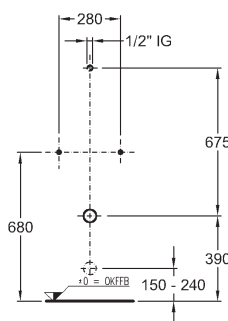

Pisoár

přívod shora, odpad dozadu nebo dolů
dle DIN 1390

235200000

KeraTect® 235200600

Doplňky:

Upevňovací prvek Kerafix (nutné objednat)	• krytka chrom	551070000
	• krytka bílá	551075000
Zápachová uzávěrka pro pisoár d 50, odtok vodorovný	Výrobek najdete v Katalogu Geberit	152.950.11.1
Zápachová uzávěrka pro pisoár d 50, odtok svislý	Výrobek najdete v Katalogu Geberit	152.951.11.1
Sítka do pisoáru, ušlechtilá ocel		510410000