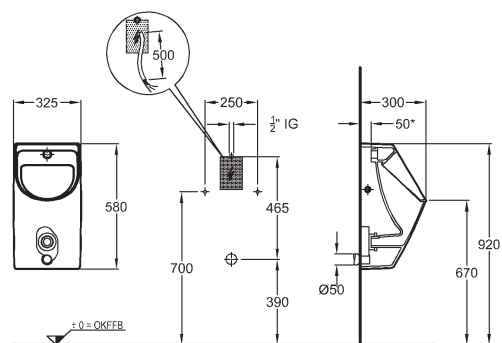

* dle stavební připravenosti je zapotřebí prodloužení k ventilu

235118000

KeraTect® 235118600

Doplňky:

Sítka do pisoáru, ušlechtilá ocel

510410000