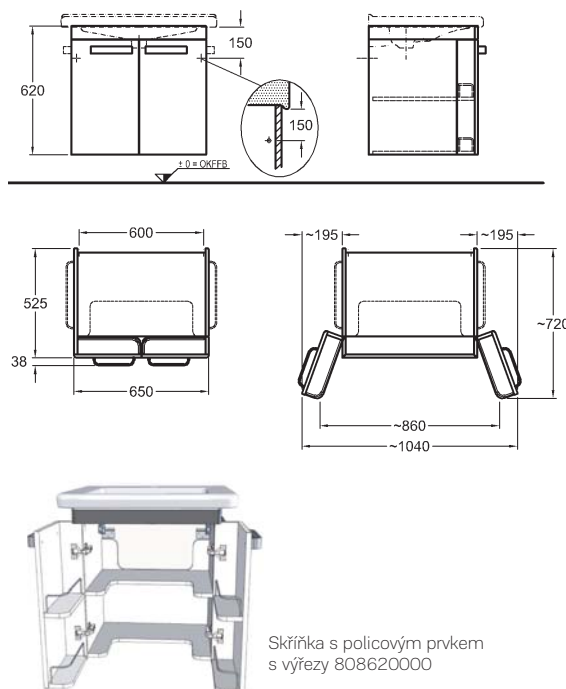

65 x 62 x 52,5 cm

- 2 dvířka s mechanismem tichého dovírání
- 2 úchytky z eloxovaného hliníku

kombinovatelná s umyvadlem 128575000

Skříňka s policovým prvkem s výřezy 808620000

korpus/čelní plocha: bílá matná