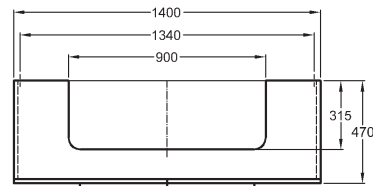

pravá přírodní dýha dub	Y816040000
pravá přírodní dýha wenge Pangar	816041000
lesklá bílá	Y816042000

Doplňky:

Příhrádka do zásuvky 70 cm	516070000
LED světelná lišta 3 x 55 cm	501550000
Další doplňky a příslušenství viz. str. 172 - 175