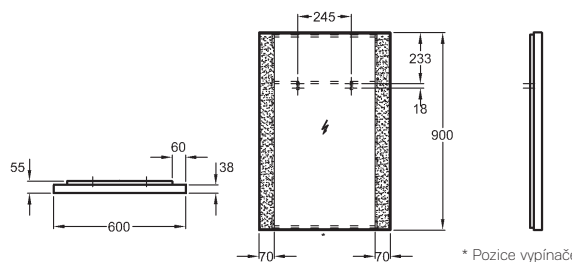

* Pozice vypínače

816560000