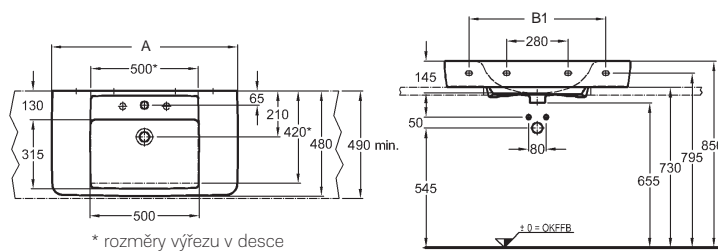

K dispozici také s glazurou **KeraTect®**

Umyvadlo na desku

s otvorem pro baterii, s přepadem

	A	B1
125185000	850	625
125100000	100	700

85 x 48 cm

100 x 48 cm

125185000
KeraTect® 125185600
125100000
KeraTect® 125100600