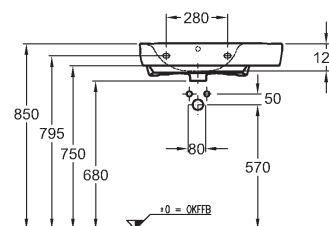

Asymetrické umyvadlo

s otvorem pro baterii, s přepadem
65 x 37 cm

226165000

s odkládací plochou vpravo

KeraTect® 226165600

226265000

s odkládací plochou vlevo

KeraTect® 226265600