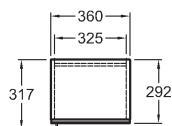

zobrazeno: panty vpravo

bílá lesklá (Alpin)	840150000
platinová lesklá	840152000
bílá matná (Alpin)	841150000
lávově černá matná	841151000
světlý dub	841152000