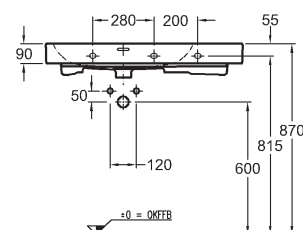

Umyvadlo

s otvorem pro baterii, s přepadem
90 x 48,5 cm

dekorativní miska vpravo

	124190000
vč. dekorativní misky vpravo	KeraTect® 124190600
	124195000
vč. dekorativní misky vlevo	KeraTect® 124195600