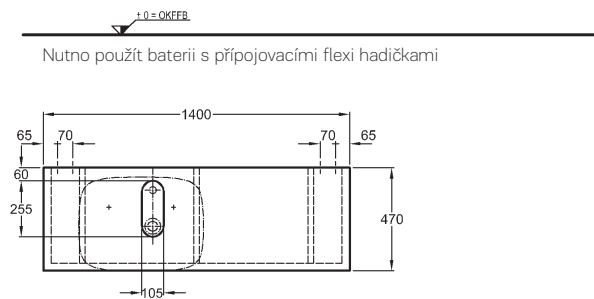

pravá přírodní dýha dub	Y816240000
pravá přírodní dýha wenge Pangar	Y816340000
lesklá bílá	816640000