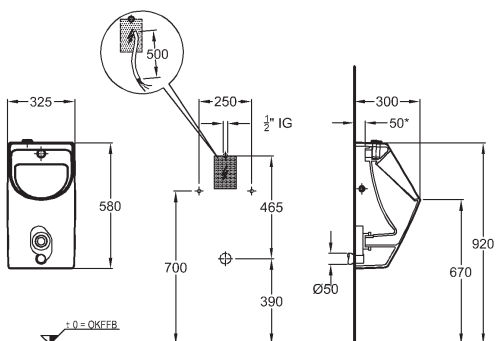

* dle stavební připravenosti je zapotřebí prodloužení k ventilu

235158000

KeraTect® 235158600

Doplňky:

Sítka do pisoáru, ušlechtilá ocel

510410000

Náhradní náplně KeraFresh (40 ks)

500900000