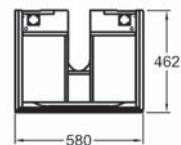

Skříňka pod umyvadlo, závěsná

58 x 22 x 46,2 cm

- 1 výsuvná zásuvka vč. LED osvětlení
  (max. 3 W, 3000 K, 225 lm, energetická třída A++)
  - zohledněte přívod elektro

kombinovatelná s umyvadlem 127060000
a s vnitřními organizéry do zásuvky (str. 25)