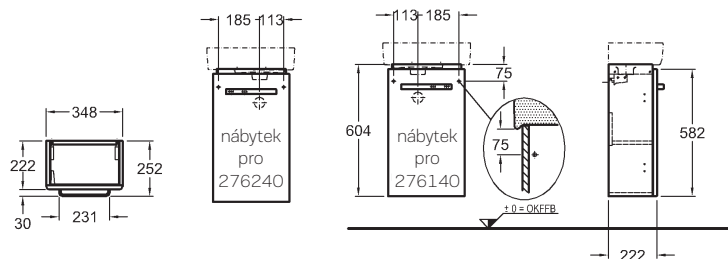

Skříňka pod umývatko, závěsná

34,8 x 60,4 x 22,2 cm

- 1 dvířka, 1 chromovaná úchytka
- panty dvířek volitelně vpravo/vlevo

kombinovatelná s umyvátkem 276140000 a 276240000