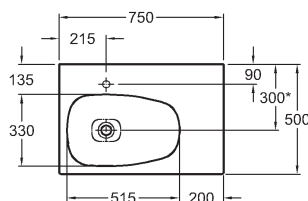

K dispozici také s glazurou **KeraTect®**

Asymetrické umyvadlo

s otvorem pro baterii, bez přepadu
75 x 50 cm
vč. bílé keramické odtokové krytky

* prodloužený odpad zápachové uzávěrky nutný