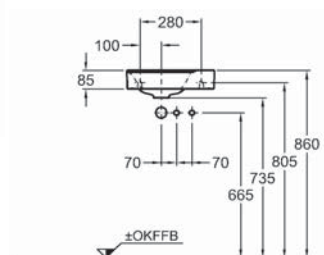

Umývatko

bez přeřadu
40 x 28 cm

kombinovatelné se spodními skříňkami
807040000, 807041000, 807042000