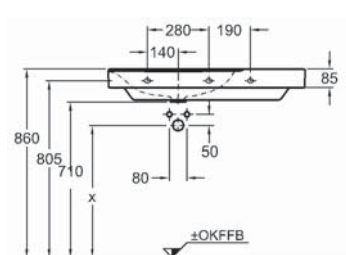

Clou systém 152.018.00.1 + trubková zápachová uzávěrka	x
Odtokový ventil 152.050.21.1 + trubková zápachová uzávěrka	590
Odtokový ventil 152.050.21.1 + lahvová zápachová uzávěrka	640
Odtokový ventil 152.050.21.1 + lahvová zápachová uzávěrka	600