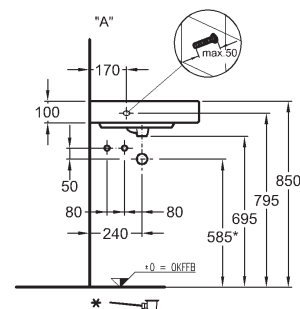

Rohové umyvadlo

s otvorem pro baterii, s přepadem
50 x 69,5 cm

226150000

KeraTect® 226150600