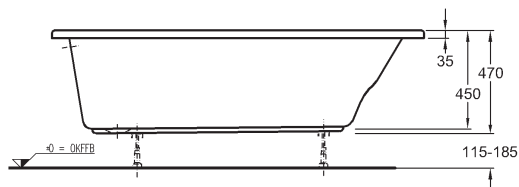

Vany Renova Nr. 1 akrylátové

Pravouhľá vana Renova Nr. 1

- odtok z boku

	A	A2	A1	B	B2	B1	X
657360000	1600	1450	1150	800	650	530	400
657370000	1700	1550	1250	750	600	480	400

160 x 80 x 45 cm, objem vody 135 l

657360000

170 x 75 x 45 cm, objem vody 135 l

657370000