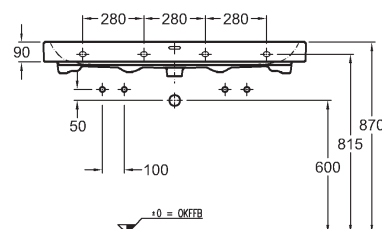

Umyvadlo

s přepadem
120 x 48,5 cm

	124020000
se 2 otvory pro baterii	KeraTect® 124020600
	124025000
bez otvoru pro baterii	KeraTect® 124025600