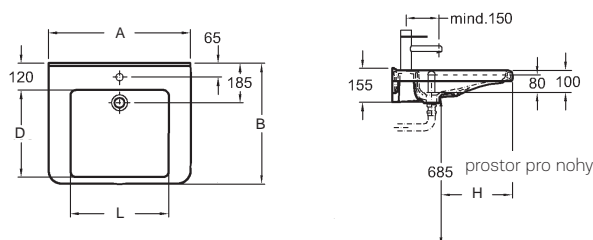

varianta s polosloupem a standardní zápachovou uzávěrkou, odtokový ventil 152.080.21.1

varianta s odtokovou sadou pro zabudování do zdi 151.121.00.1

* platí pro výšku hrany umyvadla dle vyhl. 398/2009 Sb.

55 x 52,5 cm	128555000
	KeraTect® 128555600
60 x 55 cm	128660000
	KeraTect® 128660600
65 x 55 cm	128665000
	KeraTect® 128665600
75 x 55 cm	128575000
	KeraTect® 128575600

Doplňky:

Speciální odtokový ventil, neuzavíratelný

Výrobek najdete v Katalogu Geberit

152.080.21.1

Odtoková sada pro zabudování do zdi, chrom

- ventil s přepadovou trubicí,
- podomítková plastová zápachová uzávěrka, vč. rámu k zazdění
- krycí nerezová deska

Výrobek najdete v Katalogu Geberit

151.121.00.1

Klozet závěsný

s hlubokým splachováním, 6 l, délka 54 cm

CE, EN 997, DIN 18024, 18025

k ve zdi zabudované nádrži nebo tlakovému splachovači

- včetně skrytého upevnění

možnost instalace na instalační moduly Geberit