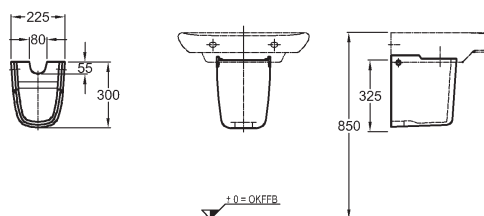

Polosloup

kombinovatelný s umyvadly 125460000, 125465000,
125480000, 125400000, 125430000

291410000

Doplňky:

Upevňovací prvek Kerafix (nutno objednat)

551081000

Při použití speciálního odtokového ventilu 152.050.21.1 nebo Clou systému 152.018.00.1 je možná snadná výměna standardní kruhové odpadní krytky za obdélníkovou designovou krytku myDay dodanou s umyvadlem/bidetem.