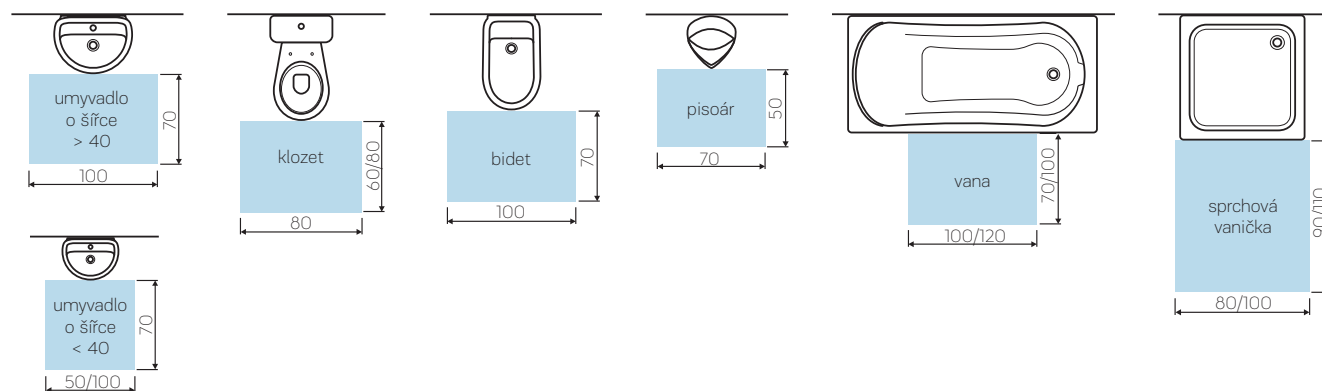

Ergonomie v koupelně

Chcete se ve své koupelně pohodlně pohybovat? Proto je ergonomie celého interiéru tak důležitá. V moderní koupelně musí mít všechno své místo a být důsledně promyšleno.

Pro umístění každého zařizovacího předmětu platí určitá pravidla. Na této straně Vám předkládáme praktické rady týkající se navrhování koupelny.

Vzdálenosti mezi výrobky v koupelně (rozměry v cm)

	<40	>40					stěna	
<40	30	30	20	20	20	20	30	10 - 30
<40	30	30	20	30	20	20	20	30
	20	20	-	30	20	20	20	20
	20	30	30	-	20	30	30	30
	20	20	20	20	20	20	20	20
	20	20	20	30	20	-	-	-
stěna	30	20	20	30	20	-	-	-
stěna	10 - 30	30	20	30	20	-	-	-

Volný prostor ve funkčně navržené koupelně (rozměry v cm)