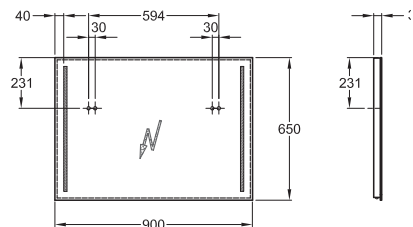

Zrcadlo Option 90 cm s osvětlením

90 x 65 x 3,6 cm

T5 / 2 x 24W/4000 K,
230 V, ~50 Hz,
IP 44, třída ochrany 2