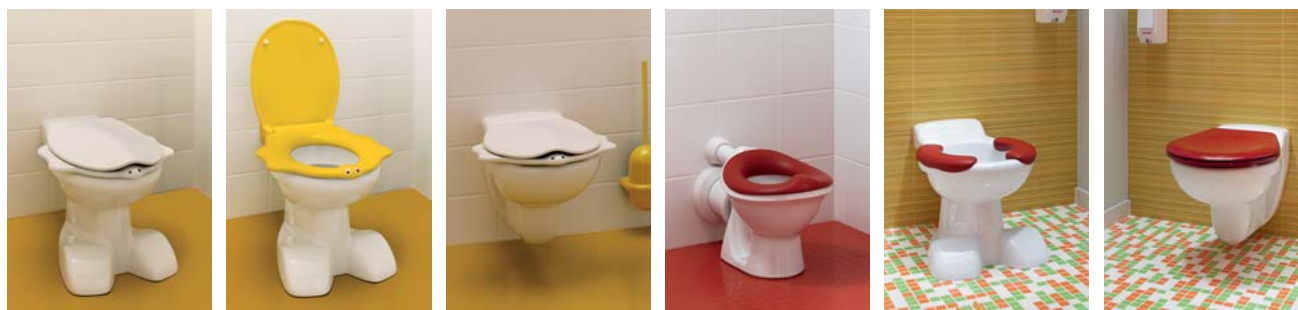

Doplňky:

Odpadní sada „L“ (kompletní s upevňovacím materiálem)

521180000

Dětský sedací kruh BABY

s integrovanými opěrkami

kombinovatelné s dětskými klozety BABY 211650000

červený	573338000
šedý	573348000

Barevná sedátka a sedací kruhy pro dětské klozety Kind