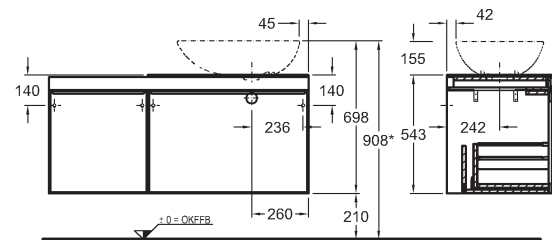

118,4 x 54,3 x 50,4 cm

- 2 zásuvky s úchytem v barvě Champagner
- 1 vnitřní zásuvka

kombinovatelná s umyvadly 123655000, 123555000

* Doporučená výška zavěšení při použití nožiček

korpus: struktura dřeva, šedohnědý dub, čelní plocha: sklo černé 835821000