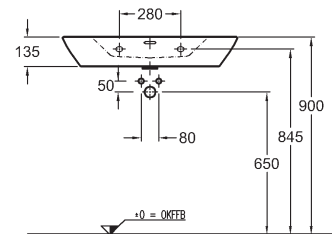

K dispozici také s glazurou **KeraTect®**

Umyvadlo

s otvorem pro baterii, s přepadem
60 x 47 cm

kombinovatelné se sloupem 292600000
nebo polosloupem 292610000, umyvadlovými
deskami 60, 80, 140 cm a skříňkami
pod umyvadlo 60, 80, 140 cm

121660000

KeraTect® 121660600

Umyvadlo

s otvorem pro baterii, s přepadem
80 x 47 cm

kombinovatelné se sloupem 292600000
nebo polosloupem 292610000, umyvadlovými
deskami 80, 100, 140 cm a skříňkami
pod umyvadlo 80, 100, 140 cm

121680000

KeraTect® 121680600

Umyvadlo

s otvorem pro baterii, s přepadem
100 x 47 cm

kombinovatelné se sloupem 292600000
nebo polosloupem 292610000, umyvadlovými
deskami 100, 120, 140 cm a skříňkami
pod umyvadlo 100, 120, 140 cm

121600000

KeraTect® 121600600