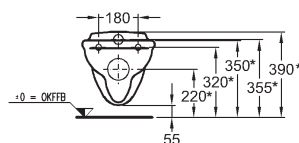

K dispozici také s glazurou **KeraTect®**

Závěsný dětský klozet KIND

s hlubokým splachováním, 6 l

CE, EN 997

s 2-dílnou sedací plochou z polyurethanu (PUR), zahrnutou v ceně klozetu

možnost instalace na instalační moduly Geberit

* platí pro doporučenou výšku horní hrany 350 mm; výšku WC přizpůsobte vždy věku dětí

dle ČSN 73 4108 pro předškolní děti 300-340 mm od podlahy

barva sedací plochy: červená

201710000

KeraTect® 201710600

201715000

KeraTect® 201715600

Závěsný dětský klozet KIND

odpad vodorovný, s hlubokým splachováním, 6 l

CE, EN 997 a EN 38

kombinovatelný s dětským sedátkem KIND 573334000 a 573337000

možnost instalace na instalační moduly Geberit