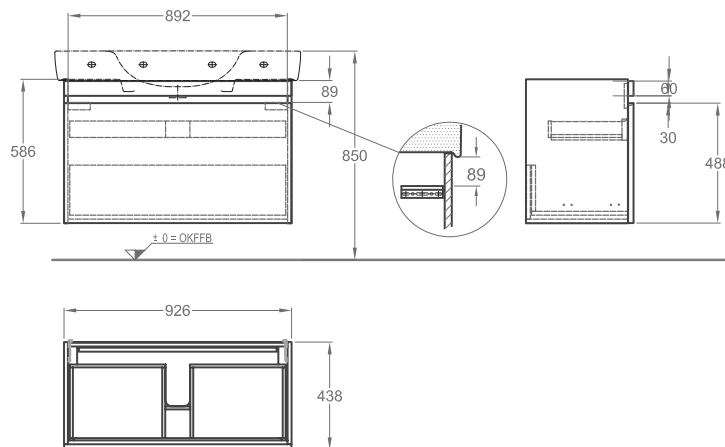

Skříňka pod umyvadlo, závěsná

92,6 x 58,6 x 43,8 cm

- 1 zásuvka, 1 vnitřní zásuvka

kombinovatelná s umyvadly 122100000, 122101000, 122102000, 122103000

lesklá bílá - lakovaná	869100000
lávově černá matná - lakovaná	869101000
jasan bělený - fólie	869102000
dub tmavý - fólie	869103000

Doplňky:

LED lišta 82,5 cm	501825000

Další doplňky a příslušenství viz. str. 172 - 175