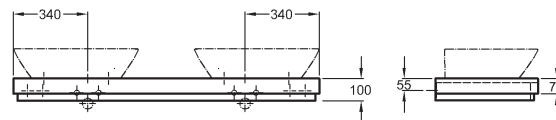

Umyvadlová deska s výřezem vlevo a vpravo, závěsná

chromový lem
140 x 10 x 47 cm

- vč. montážních konzolí

kombinovatelná se 2 umyvadly na desku 60 cm,
skříňkami pod umyvadlo 60 - 140 cm,
držákem na ručníky 43 cm a kosmetickým modulem