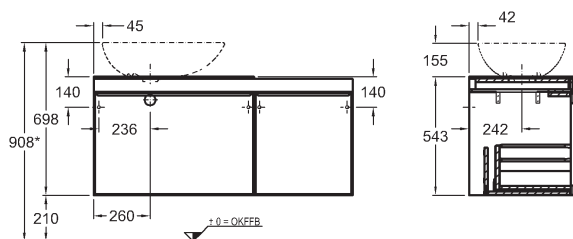

* Doporučená výška zavěšení při použití nožiček