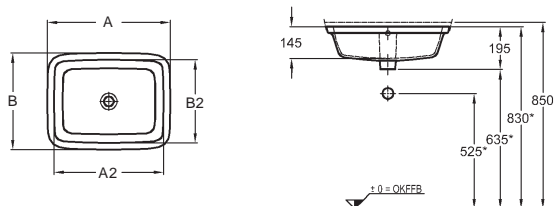

A	A2	B	B2
242140000	520	460	410	350
242150000	560	500	440	380

46 x 35 cm

50 x 38 cm

242140000
KeraTect® 242140600
242150000
KeraTect® 242150600

Doplňky:

Upevňovací hák (4 ks)

554020000

Umyvadla a umývatka na přání také bez přepadu. Kód na vyžádání na zákaznickém servisu.