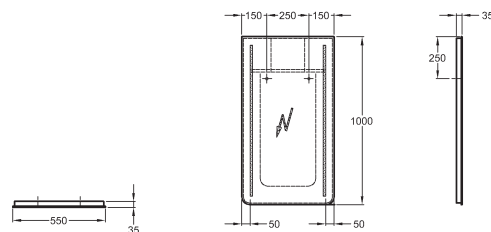

Zrcadlo s osvětlením

55 x 100 cm

Power-LED 27 W

220...240 V, 50...60 Hz

IP44, třída ochrany 2, energetická třída A