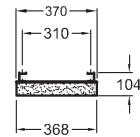

Zrcadlo s osvětlením

37 x 110 x 4,5 cm

220...240 V, 50...60 Hz
teplá bílá
LED 12 V/12 W/3000 K
Lumen 234 (lm)
230 V, ~ 50 Hz
IP 44

840537000