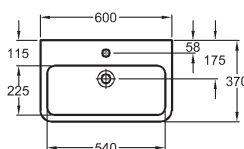

Umyvadlo

s otvorem pro baterii, s přepadem
60 x 37 cm

226160000

KeraTect® 226160600