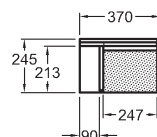

Postranní prvek, závěsný

37 x 40 x 24,5 cm

- včetně úložného plexi boxu v černé barvě

Pouze ve spojení se skříňkami 840037000, 840039000