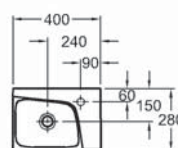

Umývatko

bez přeřadu
40 x 28 cm

kombinovatelné se spodními skříňkami
807040000, 807041000, 807042000