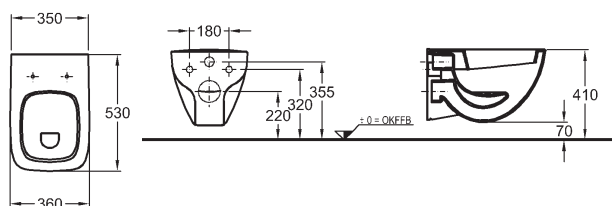

202160000

KeraTect® 202160600