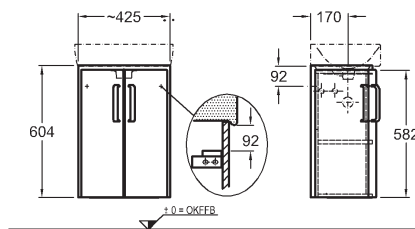

Skříňka pod rohové umývatko, závěsná

30 x 60,4 x 30 cm

- 2 dvířka, 2 chromované úchytky

kombinovatelná s rohovým umývatkem 2761.32000