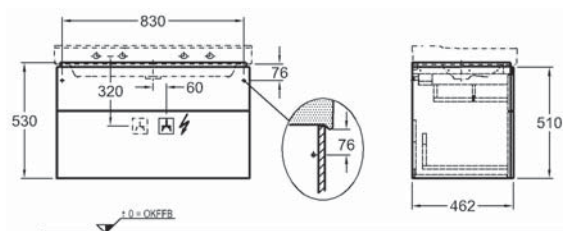

Skříňka pod umyvadlo, závěsná

88 x 53 x 46,2 cm

- 1 výsuvná zásuvka vč. LED osvětlení (max. 3 W, 3000 K, 225 lm, energetická třída A++)
  - zohledněte přívod elektro
- 1 výsuv

kombinovatelná s umyvadly 127090000, 127093000
a s vnitřními organizéry do zásuvky (str. 25)

..... zásuvka 230 V se zemním kolíkem

bílá lakovaná vysoký lesk	807290000
šedobéžová greige matná	807291000
struktura dřeva Scultura šedá	807292000

Doplňky:

Další doplňky a příslušenství viz. str. 172 - 175

Skříňka pod umyvadlo s výřezem vlevo, závěsná

88 x 53 x 46,2 cm

- 1 výsuvná zásuvka vč. LED osvětlení (max. 3 W, 3000 K, 225 lm, energetická třída A++)
  - zohledněte přívod elektro
- 1 výsuv

kombinovatelná s umyvadly 127190000, 127193000
a s vnitřními organizéry do zásuvky (str. 25)