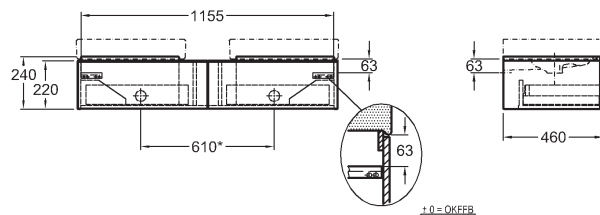

Skříňka pod umyvadlo, závěsná

119 x 24 x 47,7 cm

- 2 výsuvné zásuvky, 2 chromované úchytky

kombinovatelná s 2 umyvadly 124050000 a 124150000
a skříňkami 840045000, 840047000, 841045000, 841046000,
841047000

* připojení odpadu