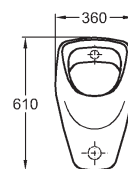

K dispozici také s glazurou **KeraTect®**

Pisoár Renova Nr. 1

přívod zezadu, odpad dozadu
dle DIN 1390

„svíčka“ pod glazurou
keramiky

235300000

KeraTect® 235300600

235320000

KeraTect® 235320600

se „svíčkou“ jako vizuálním vodícím systémem

Doplňky:

Upevňovací prvek Kerafix (nutné objednat)	• krytka chrom	551070000
	• krytka bílá	551075000
Připojovací souprava, pro ve zdi zabudovaný tlakový splachovač		521005000
Zápachová uzávěrka pro pisoár d 50, odtok vodorovný	Výrobek najdete v Katalogu Geberit	152.950.11.1
Sítka do pisoáru, ušlechtilá ocel		510410000

Pisoár Renova Nr. 1

přívod shora, odpad dozadu nebo dolů
dle DIN 1390

235200000

KeraTect® 235200600

Doplňky:

Upevňovací prvek Kerafix (nutné objednat)	• krytka chrom	551070000
	• krytka bílá	551075000
Zápachová uzávěrka pro pisoár d 50, odtok vodorovný	Výrobek najdete v Katalogu Geberit	152.950.11.1
Zápachová uzávěrka pro pisoár d 50, odtok svislý	Výrobek najdete v Katalogu Geberit	152.951.11.1
Sítka do pisoáru, ušlechtilá ocel		510410000

Pisoáry Renova Nr. 1 Plan se systémem KeraFresh