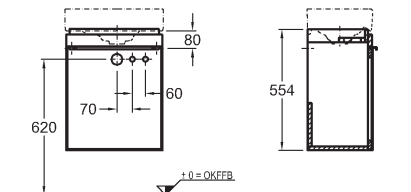

Skříňka pod umývatko, závěsná

44,0 x 55,4 x 31,6 cm

- 1 dvířka, úchyt v barvě Champagner

kombinovatelná s umývatkem 123545000

korpus: struktura dřeva, šedohnědý dub, čelní plocha: sklo černé	835146000
korpus: struktura dřeva, světlý dub, čelní plocha: sklo šedé (Taupe)	835145000

Doplňky:

Další doplňky a příslušenství viz. str. 172 - 175