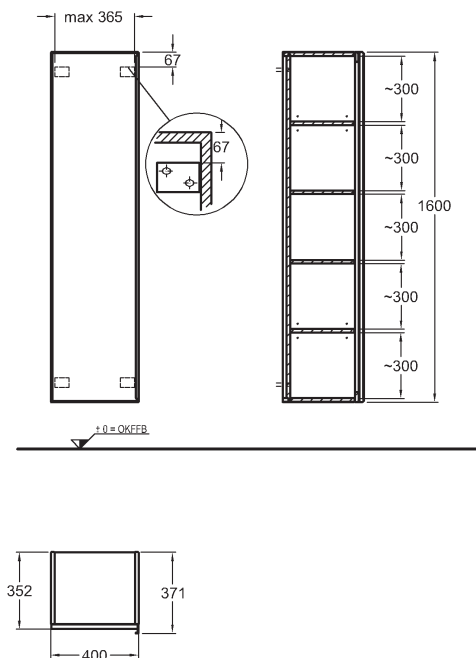

Vysoká skříňka, závěsná

40 x 160 x 37 cm

- 1 dvířka, 4 poličky
- úchyt v barvě Champagne
- panty dvířek volitelně vlevo/vpravo

korpus: struktura dřeva, šedohnědý dub, čelní plocha: sklo černé	835111000
korpus: struktura dřeva, světlý dub, čelní plocha: sklo šedé (Taupe)	835110000

Doplňky:

Další doplňky a příslušenství viz. str. 172 - 175