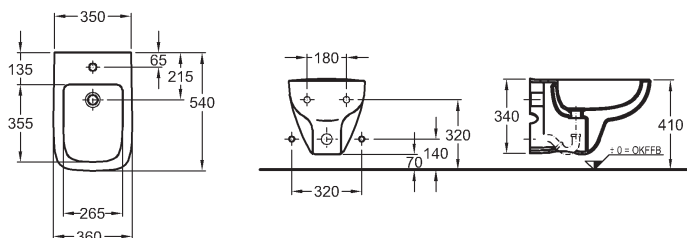

K dispozici také s glazurou **KeraTect®**

Klozetové sedátko, tvrdé, z Duroplastu dle DIN 19516

kombinovatelné se závěsnými klozety
202150000, 202160000, 202170000

• klouby ušlechtilá ocel	572110000
• klouby ušlechtilá ocel, s automatickým pozvolným sklápěním	572120000

Bidet závěsný

s otvorem pro baterii, s přepadem
EN 36

možnost instalace na instalační moduly Geberit

232150000

KeraTect® 232150600

Klozet závěsný Renova Nr. 1, Premium

s hlubokým splachováním, 4,5/6 l

bez splachovacího kruhu

délka 53 cm

(ze série Renova Nr. 1)

CE, EN 997 - CL1 - 5/6A - 6C, EN 33

k ve zdi zabudované nádrži
nebo tlakovému splachovači

možnost instalace na instalační moduly Geberit