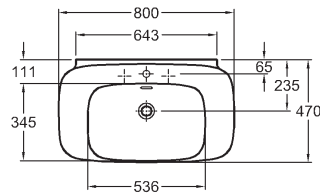

K dispozici také s glazurou **KeraTect®**

Umyvadlo

s otvorem pro baterii, s přepadem
60 x 47 cm

kombinovatelné se sloupem 292600000
nebo polosloupem 292610000, umyvadlovými
deskami 60, 80, 140 cm a skříňkami
pod umyvadlo 60, 80, 140 cm

121660000

KeraTect® 121660600

Umyvadlo

s otvorem pro baterii, s přepadem
80 x 47 cm

kombinovatelné se sloupem 292600000
nebo polosloupem 292610000, umyvadlovými
deskami 80, 100, 140 cm a skříňkami
pod umyvadlo 80, 100, 140 cm

121680000

KeraTect® 121680600

Umyvadlo

s otvorem pro baterii, s přepadem
100 x 47 cm

kombinovatelné se sloupem 292600000
nebo polosloupem 292610000, umyvadlovými
deskami 100, 120, 140 cm a skříňkami
pod umyvadlo 100, 120, 140 cm

121600000

KeraTect® 121600600