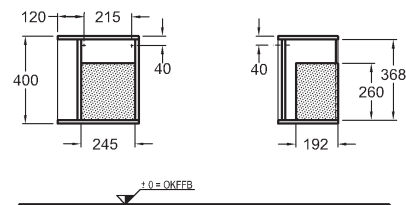

Postranní prvek, závěsný

37 x 40 x 27,3 cm

- včetně úložného plexi boxu v černé barvě

Pouze ve spojení se skříňkami 840052000, 840054000