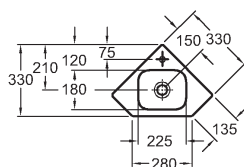

Rohové umývatko

s otvorem pro baterii, bez přepadu
délka ramene 32,5 cm

	124729000
	KeraTect® 124729600

Doplňky:

Speciální odtokový ventil, neuzavíratelný	Výrobek najdete v Katalogu Geberit	152.050.21.1