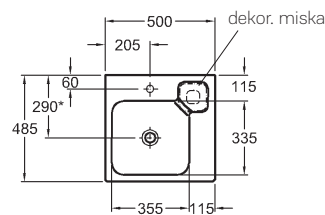

Umyvadlo

s otvorem pro baterii, s přepadem
50 x 48,5 cm

dekorativní miska vpravo

k umyvadlu doporučujeme použít prodloužený odpad pro zápachovou uzávěrku

124050000

vč. dekorativní misky vpravo

KeraTect® 124050600

124150000

vč. dekorativní misky vlevo

KeraTect® 124150600