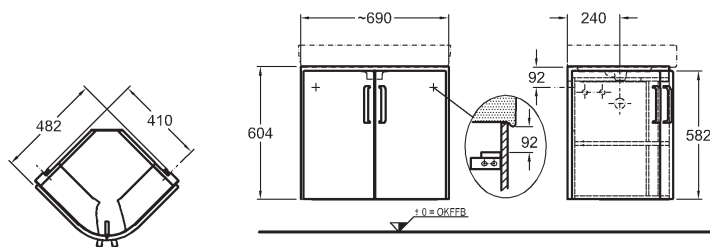

korpus: bílý matný, čelní plocha: bílá lesklá	862150000
korpus: šedý matný, čelní plocha: šedá lesklá	862151000

Doplňky:

Hliníkové nožičky (2 ks)

500550000