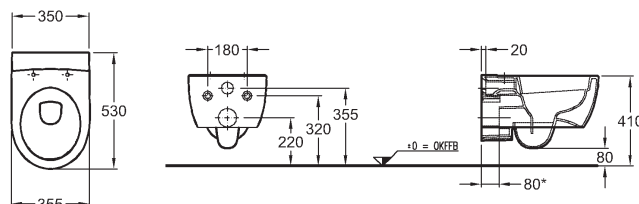

Pro některé stavební situace doporučujeme použít prodlouženou přípojovací soupravu pro WC Geberit 152.441.46.1 (d = 90 mm).

204060000

KeraTect® 204060600

Klozet závěsný

s hlubokým splachováním, 6 l
vč. upevňovací sady pro skryté upevnění

CE, EN 997 6 A, EN 38

k ve zdi zabudované nádrži,
nevhodný pro ve zdi zabudovaný tlakový splachovač,
pro instalaci je doporučena prodloužená odpadní trubka

možnost instalace na instalační moduly Geberit