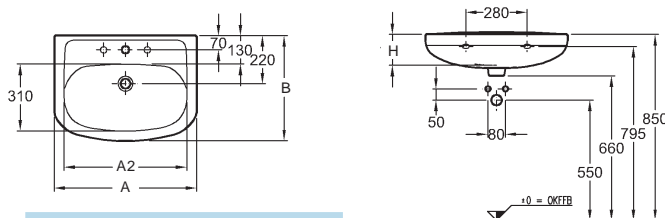

Nábytkové umyvadlo

s otvorem pro baterii, s přepadem

	A	A2	B	T
220660000	600	480	480	130
220665000	650	530	490	140

	220660000
60 x 48 cm	KeraTect® 220660600
	220665000
65 x 49 cm	KeraTect® 220665600

Polosloup

pro umyvadla 55, 60, 65 a 70 cm

290520000

Doplňky:

Upevňovací prvek Kerafix (nutno objednat)

551067000

Umyvadla a umývatka na přání také bez přepadu. Kód na vyžádání na zákaznickém servisu.