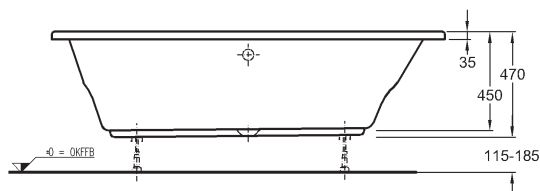

Pravouhľá vana Renova Nr. 1

- odtok uprostřed

	A	A2	A1
657380000	1800	1650	585
657390000	1900	1750	575

180 x 80 x 45 cm, objem vody 180 l

657380000

190 x 80 x 45 cm, objem vody 195 l

657390000