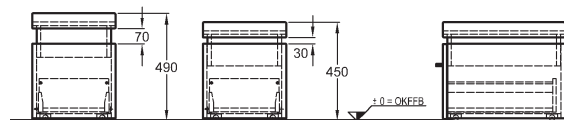

Sedák

38 x 45/49 x 56 cm

- 1 výsuvná zásuvka, chromovaná úchytk
- kolečka s aretací při zatížení
- nastavitelný ve dvou výškách, s polštářem