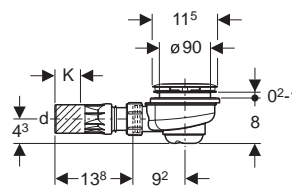

Uniflex sprchová odpadní souprava 90, odpadní trubka s kulovým kloubem d 40/50, souprava pro kompletaci

Výrobek najdete v Katalogu Geberit

150.551.21.1