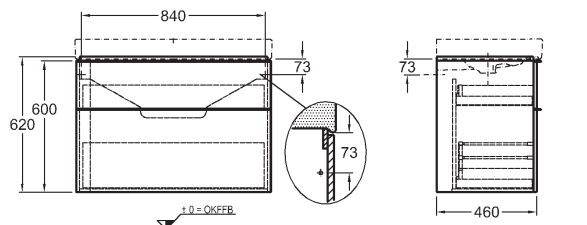

Skříňka pod umyvadlo, závěsná

89 x 62 x 47,7 cm

- 1 výsuvná zásuvka
- 1 výsuv, 2 chromované úchytky

kombinovatelná s umyvadly 124090000, 124093000, 124195000, 124190000 a skříňkami 840045000, 840047000, 841045000, 841046000, 841047000