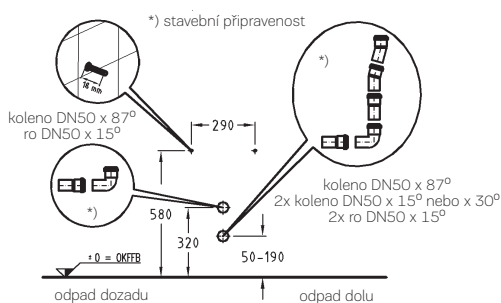

K dispozici také s glazurou **KeraTect®**

Pisoár Centaurus „bez vody“

odpad dozadu nebo dolů

pisoáry Centaurus jsou standardně dodávány s glazurou KeraTect®

- vč. upevňovací sady Kerafix

K pisoárům Centaurus doporučujeme systém FlushTime Control - viz str. 166

KeraTect® 236400600

Doplňky:

Revizní uzávěrka z ušlechtilé oceli – s možností uzavření spodního otvoru	500210000
Zápachová uzávěrka, náhradní díl	595710000

Volitelně u renovací:

Variabilní úchyty (2 ks) – k výměně za stávající pisoár	554015000