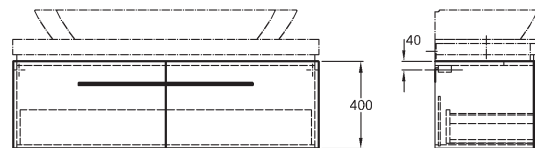

Umyvadlová deska s výřezem uprostřed, závěsná

chromový lem
140 x 10 x 47 cm

- vč. montážních konzolí

kombinovatelná s umyvadly 100, 120 cm,
skříňkami pod umyvadlo 60, 140 cm
a kosmetickým modulem

+0 = OKFFB

Nutno použít baterii s přípojovacími flexi hadičkami

pravá přírodní dýha dub	816243000
pravá přírodní dýha wenge Pangar	Y816343000
lesklá bílá	816643000

Skříňka pod umyvadlo, závěsná

140 x 40 x 47 cm

1. 2 výsuvné zásuvky, 2 chromované úchytky
2. jen ve spojení s umyvadlovými deskami 140 cm

kombinovatelná s umyvadly na desku,
s umyvadly 60 - 120 cm

+0 = OKFFB

pravá přírodní dýha dub	Y816040000
pravá přírodní dýha wenge Pangar	816041000
lesklá bílá	Y816042000

Doplňky:

Příhrádka do zásuvky 70 cm	516070000
LED světelná lišta 3 x 55 cm	501550000
Další doplňky a příslušenství viz. str. 172 - 175