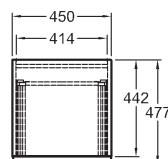

* připojení odpadu

bílá lesklá (Alpin)	840520000
platinová lesklá	840522000
bílá matná (Alpin)	841520000
lávově černá matná	841521000
světlý dub	841522000

Postranní skříňka, závěsná

45 x 60 x 47,7 cm

- 1 výsuvná zásuvka
- 1 výsuv, 2 chromované úchytky