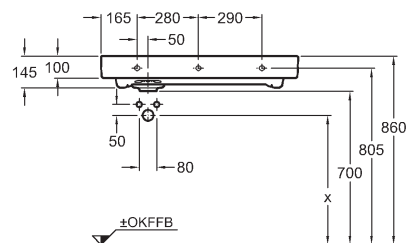

x
Clou systém 152.018.00.1 + trubková zápachová uzávěrka	570
Odtokový ventil 152.050.21.1 + trubková zápachová uzávěrka	630
Odtokový ventil 152.050.21.1 + lahvová zápachová uzávěrka	590

	123690000
odkládací plocha vpravo	KeraTect® 123690600
	123695000
odkládací plocha vlevo	KeraTect® 123695600

Doplňky:

Clou, odtokový a přepadový systém (umyvadlo je možno uzavřít)	Výrobek najdete v Katalogu Geberit	152.018.00.1
Speciální odtokový ventil, neuzavíratelný	Výrobek najdete v Katalogu Geberit	152.050.21.1