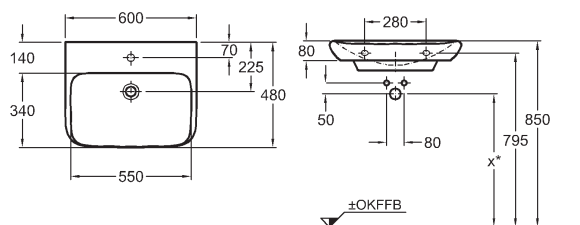

K dispozici také s glazurou **KeraTect®**

Umyvadlo

s otvorem pro baterii, bez přepadu
včetně obdélníkové designové krytky bílá/chrom
60 x 48 cm

	x*
Odtokový ventil 152.050.21.1	640
Clou systém 152.018.00.1	570

125460000

KeraTect® 125460600

Doplňky:

Keramická odtoková krytka, bílá

595775000