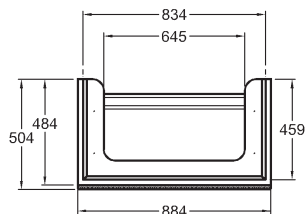

korpus: struktura dřeva, šedohnědý dub, čelní plocha: sklo černé 835191000

korpus: struktura dřeva, světlý dub, čelní plocha: sklo šedé (Taupe) 835190000

Doplňky:

Nábytkové nohy (2 ks), v barvě Champagner, výška 21 cm 500410000

LED světelná lišta 82,5 cm 501825000

Další doplňky a příslušenství viz. str. 172 - 175