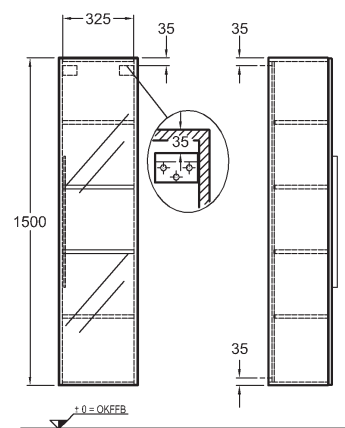

zobrazeno: panty vpravo

bílá lesklá (Alpin)	840150000
platinová lesklá	840152000
bílá matná (Alpin)	841150000
lávově černá matná	841151000
světlý dub	841152000