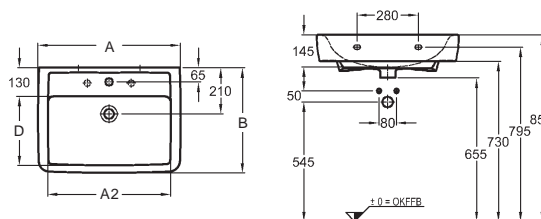

K dispozici také s glazurou **KeraTect®**

Umyvadlo s přepadem

	A	B	D	A2
222255000 / 222258000	550	440	270	450
222260000 / 222263000	600	480	315	510
222265000 / 222268000	650	480	315	560

	222255000
s otvorem pro baterii 55 x 44 cm	KeraTect® 222255600
	222258000
bez otvoru pro baterii 55 x 44 cm	KeraTect® 222258600
	222260000
s otvorem pro baterii 60 x 48 cm	KeraTect® 222260600
	222263000
bez otvoru pro baterii 60 x 48 cm	KeraTect® 222263600
	222265000
s otvorem pro baterii 65 x 48 cm	KeraTect® 222265600
	222268000
bez otvoru pro baterii 65 x 48 cm	KeraTect® 222268600