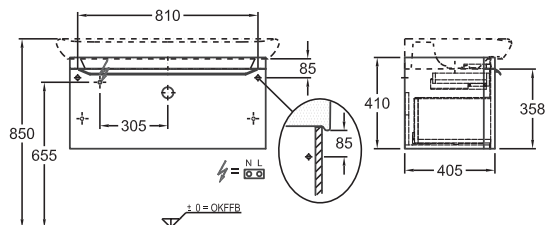

Skříňka pod umyvadlo, závěsná

88 x 41 x 40,5 cm

- 1 výsuvná zásuvka vč. LED osvětlení (max. 4 W, 3200 K, 300 lm, energetická třída A+),
- 1 protiskluzová podložka
- 1 výsuv vč. antiskluzové podložky
- 1 chromovaný úchyt

kombinovatelná s umyvadlem 125400000