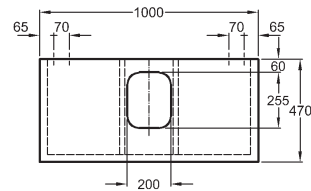

± 0 = OKFFB
Nutno použít baterii s přípojevacími flexi hadičkami

pravá přírodní dýha dub	816200000
pravá přírodní dýha wenge Pangar	Y816300000
lesklá bílá	Y816600000

Skříňka pod umyvadlo, závěsná

100 x 40 x 47 cm

- 1 výsuvná zásuvka s chromovanou úchytkou
  jen ve spojení s umyvadlovými deskami 100 cm

kombinovatelná s umyvadly 80, 100 cm