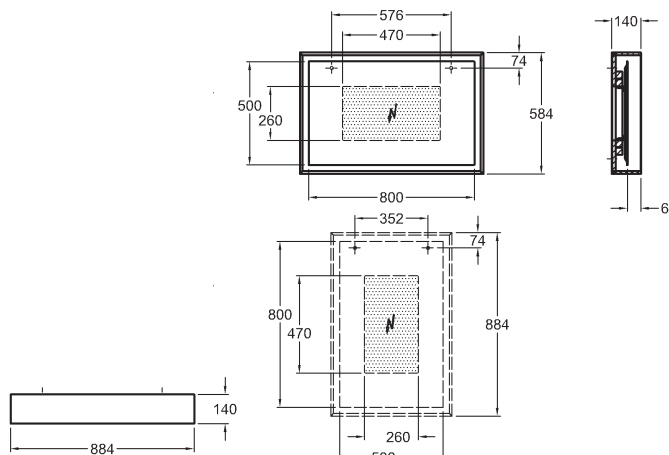

Zrcadlová skříňka s osvětlením

88,4 x 58,4 x 14,0 cm

- montáž vodorovně nebo svisle
- vnitřní zrcadlová plocha s lištou s LED osvětlením

LED 12 V/ 29,5 W
teplá bílá
Lumen 2816 (lm)
230 V 50/60 Hz
IP 44, třída ochrany 2

korpus: struktura dřeva, šedohnědý dub	835691000
korpus: struktura dřeva, světlý dub	835690000

Zrcadlová skříňka s osvětlením

118,4 x 58,4 x 14,0 cm

- montáž vodorovně nebo svisle
- vnitřní zrcadlová plocha s lištou s LED osvětlením

LED 12 V/ 37,5 W
teplá bílá
Lumen 3584 (lm)
230 V 50/60 Hz
IP 44, třída ochrany 2