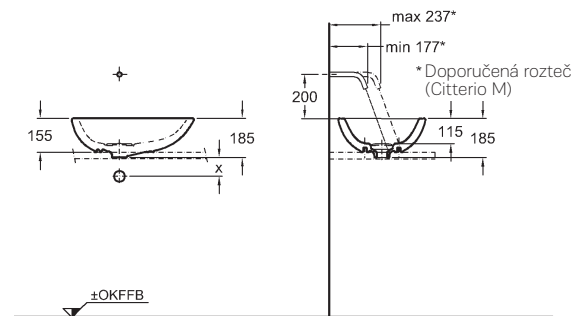

Umyvadlo na desku

bez otvoru pro baterii, bez přepadu
56 x 40 cm
vč. bílé keramické odtokové krytky

	x
Odtokový ventil 152.080.21.1 + trubková zápachová uzávěrka	80
Odtokový ventil 152.080.21.1 + lahvová zápachová uzávěrka	120

Upozornění:
je nutné použít speciální odtokový ventil 152.080.21.1

123555000

KeraTect® 123555600

Doplňky:

Speciální odtokový ventil, neuzavíratelný

Výrobek najdete v Katalogu Geberit

152.080.21.1