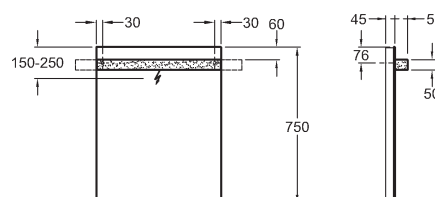

Polička 90 cm

bílá lesklá (Alpin)	840990000
platinová lesklá	840992000
bílá matná (Alpin)	841990000
lávově černá matná	841991000
světlý dub	841992000

Zrcadlo 60 cm s osvětlením

60 x 75 x 4 cm

osvětlení je posuvné (před instalací),
LED 12 V/19 W/3000 K
teplá bílá
Lumen 368 (lm)
230 V, ~ 50 Hz
IP 44