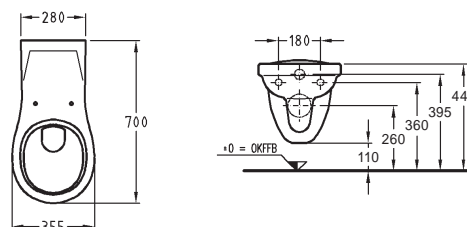

K dispozici také s glazurou **KeraTect®**

Klozet závěsný Vitalis

s hlubokým splachováním, 6 l,
s hloubkou 70 cm

CE, EN 997, DIN 18024, 18025

k ve zdi zabudované nádrži nebo tlakovému splachovači

- vč. přívodní prodlužovací splachovací trubky

Doporučujeme kombinovat se sedátko
KOLO Nova Pro Bez Bariér

možnost instalace na instalační moduly Geberit

Splňuje požadavky vyhlášky č. 398/2009 Sb.

201500000

KeraTect® 201500600

Klozet závěsný Renova Nr. 1

s hlubokým splachováním, 4,5/6 l

bez splachovacího kruhu

délka 70 cm

CE, EN 997 - CL1 - 5/6A - 6C, EN 33

k ve zdi zabudované nádrži nebo tlakovému splachovači

- vč. přívodní prodlužovací splachovací trubky

možnost instalace na instalační moduly Geberit