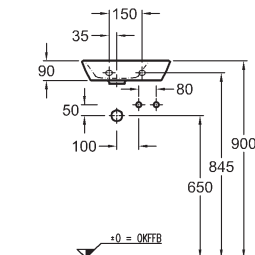

K dispozici také s glazurou **KeraTect®**

Umývatko

s otvorem pro baterii vpravo, bez přepadu
40 x 29,5 cm

kombinovatelné se spodními skříňkami pod umývatko

121640000

KeraTect® 121640600

Doplňky:

Upevňovací prvek Kerafix (nutno objednat)

551081000

Umyvadlo na desku

s otvorem pro baterii, bez přepadu
odkládací plocha vpravo
57 x 42,7 cm

kombinovatelné s umyvadlovými deskami 60, 140 cm
a skříňkami pod umyvadlo 60, 140 cm