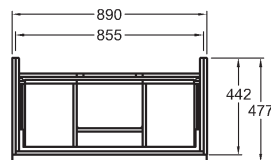

Skříňka pod umyvadlo, závěsná

89 x 62 x 47,7 cm

- 1 výsuvná zásuvka
- 1 výsuv, 2 chromované úchytky

kombinovatelná s umyvadly 124090000, 124093000, 124195000, 124190000 a skříňkami 840045000, 840047000, 841045000, 841046000, 841047000