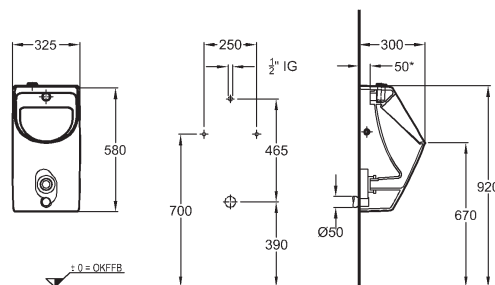

K dispozici také s glazurou **KeraTect®**

Pisoár se systémem KeraFresh

přívod vody zezadu, odpad dozadu

EN 80

- integrovaný dávkovač KeraFresh (vč. 2 ks náplní KeraFresh)
- antivandal nerezové víčko na speciální klíč (příložený v balení)

vč. upevňovací sady Kerafix s krytkami

* dle stavební připravenosti je zapotřebí prodloužení k ventilu

	235150000
KeraTect®	235150600

Doplňky:

Zápachová uzávěrka pro pisoár d 50, odtok vodorovný	Výrobek najdete v Katalogu Geberit	152.950.11.1
Sítka do pisoáru, ušlechtilá ocel		510410000
Náhradní náplně KeraFresh (40 ks)		500900000

Pisoár s automatickým splachovačem Flushcontrol 1000

přívod vody zezadu, odpad dozadu

EN 80

kompletní s:

- elektronický automatický splachovač s multiparametrickým senzorem, napájený baterií, včetně vnitřního spojovacího dílu a odsávací zápachové uzávěrky 0,5 l

provozní tlak 1–10 bar

vč. upevňovací sady Kerafix s krytkami