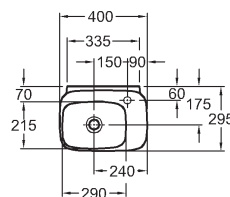

K dispozici také s glazurou **KeraTect®**

Umývatko

s otvorem pro baterii vpravo, bez přepadu
40 x 29,5 cm

kombinovatelné se spodními skříňkami pod umývatko

121640000

KeraTect® 121640600

Doplňky:

Upevňovací prvek Kerafix (nutno objednat)

551081000

Umyvadlo na desku

s otvorem pro baterii, bez přepadu
odkládací plocha vpravo
57 x 42,7 cm

kombinovatelné s umyvadlovými deskami 60, 140 cm
a skříňkami pod umyvadlo 60, 140 cm