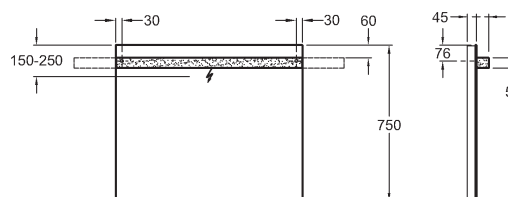

840790000

Zrcadlo 120 cm s osvětlením

120 x 75 x 4 cm

osvětlení je posuvné (před instalací),
LED 12 V/30 W/3000 K
teplá bílá
Lumen 768 (lm)
230 V, ~ 50 Hz
IP 44