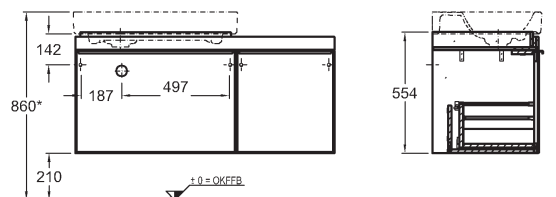

118,4 x 55,4 x 50,4 cm

- 2 výsuvné zásuvky, 2 úchyty v barvě Champagner
- 1 vnitřní zásuvka

kombinovatelná s umyvadlem 123575000

* Doporučená výška zavěšení při použití nožiček

korpus: struktura dřeva, šedohnědý dub, čelní plocha: sklo černé	835421000
korpus: struktura dřeva, světlý dub, čelní plocha: sklo šedé (Taupe)	835420000