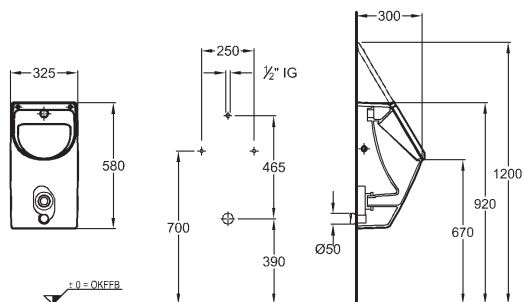

K dispozici také s glazurou **KeraTect®**

Pisoár s poklopem

přívod vody zezadu, odpad dozadu
klouby poklopu: kovové

EN 80

vč. upevňovací sady Kerafix s krytkami

235120000

KeraTect® 235120600

Doplňky:

Připojovací souprava, pro ve zdi zabudovaný tlakový splachovač

521005000

Zápachová uzávěrka pro pisoár d 50, odtok vodorovný

Výrobek najdete v Katalogu Geberit

152.950.11.1

Sítka do pisoáru, ušlechtilá ocel

510410000