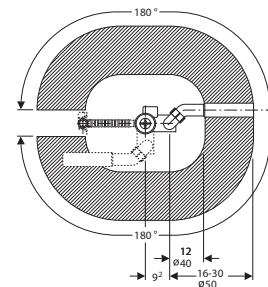

Odpadová a přepadová souprava Geberit

se soupravou pro kompletaci

pro vany standardních rozměrů
s odtokovým otvorem $\varnothing$ 52 mm