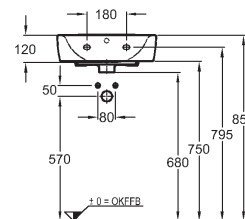

KeraTect® 226265600

Renova Nr. 1 Comprimo NEW

KERAMAG
Geberit Group

K dispozici také s glazurou **KeraTect®**

Umývatko

s otvorem pro baterii, s přepadem
45 x 34 cm

276145000

KeraTect® 276145600