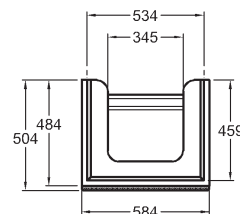

korpus: struktura dřeva, šedohnědý dub, čelní plocha: sklo černé 835161000

korpus: struktura dřeva, světlý dub, čelní plocha: sklo šedé (Taupe) 835160000

Doplňky:

Nábytkové nohy (2 ks), v barvě Champagner, výška 21 cm 500410000

LED světelná lišta 53,5 cm 501535000

Další doplňky a příslušenství viz. str. 172 - 175