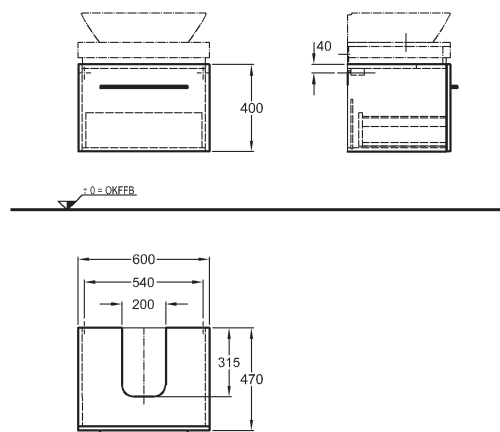

pravá přírodní dýha dub	Y816060000
pravá přírodní dýha wenge Pangar	Y816061000
lesklá bílá	Y816062000

Doplňky:

Příhrádka do zásuvky 60 cm	516060000
LED světelná lišta 53,5 cm	501535000
Další doplňky a příslušenství viz. str. 172 - 175