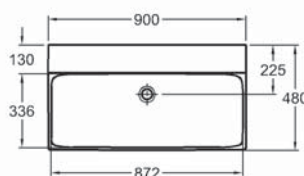

x
Odtokový ventil 152.050.21.1 + trubková zápachová uzávěrka	640
Odtokový ventil 152.050.21.1 + lahvová zápachová uzávěrka	600

127093000

KeraTect® 127093600