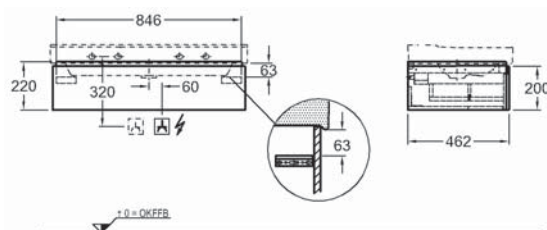

Skříňka pod umyvadlo, závěsná

88 x 22 x 46,2 cm

- 1 výsuvná zásuvka vč. LED osvětlení (max. 3 W, 3000 K, 225 lm, energetická třída A++)
  - zohledněte přívod elektro

kombinovatelná s umyvadly 127090000, 127093000 a s vnitřními organizéry do zásuvky (str. 25)

..... zásuvka 230 V se zemním kolíkem

bílá lakovaná vysoký lesk	807190000
šedobéžová greige matná	807191000
struktura dřeva Scultura šedá	807192000

Doplňky:

Další doplňky a příslušenství viz. str. 172 - 175

Skříňka pod umyvadlo s výřezem vlevo, závěsná

88 x 22 x 46,2 cm

- 1 výsuvná zásuvka vč. LED osvětlení (max. 3 W, 3000 K, 225 lm, energetická třída A++)
  - zohledněte přívod elektro

kombinovatelná s umyvadly 127190000, 127193000 a s vnitřními organizéry do zásuvky (str. 25)