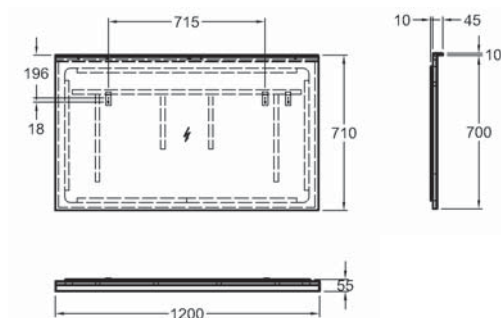

807820000

Zrcadlo s osvětlením

140 x 70 x 5,5 cm

- senzorický vypínač
- plynulé tlumení světla
- úprava proti zamlžování
- LED 24 V DC 62 W
- 4000 K/3759 lm (2469 lm nepřímé)
- 230 V, ~ 50 Hz,
- IP44, třída ochrany 2