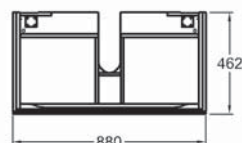

Skříňka pod umyvadlo, závěsná

88 x 22 x 46,2 cm

- 1 výsuvná zásuvka vč. LED osvětlení (max. 3 W, 3000 K, 225 lm, energetická třída A++)
  - zohledněte přívod elektro

kombinovatelná s umyvadly 127090000, 127093000 a s vnitřními organizéry do zásuvky (str. 25)

..... zásuvka 230 V se zemním kolíkem

bílá lakovaná vysoký lesk	807190000
šedobéžová greige matná	807191000
struktura dřeva Scultura šedá	807192000

Doplňky:

Další doplňky a příslušenství viz. str. 172 - 175

Skříňka pod umyvadlo s výřezem vlevo, závěsná

88 x 22 x 46,2 cm

- 1 výsuvná zásuvka vč. LED osvětlení (max. 3 W, 3000 K, 225 lm, energetická třída A++)
  - zohledněte přívod elektro

kombinovatelná s umyvadly 127190000, 127193000 a s vnitřními organizéry do zásuvky (str. 25)