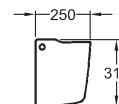

pro umývatka 45 a 50 cm

290530000

Doplňky:

Upevňovací prvek Kerafix (nutno objednat)

551062000

Nábytkové umývatko

s otvorem pro baterii, s přepadem
45 x 34 cm

270645000