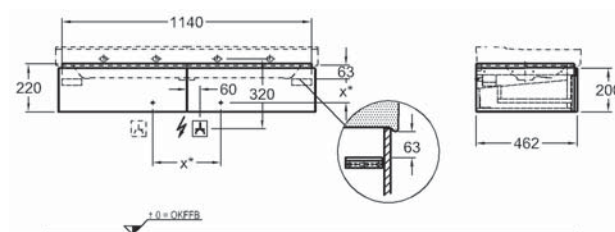

Skříňka pod umyvadlo, závěsná

117,4 x 22 x 46,2 cm

- 2 výsuvné zásuvky vč. LED osvětlení (max. 3 W, 3000 K, 225 lm, energetická třída A++)
  - zohledněte přívod elektro

kombinovatelná s umyvadly 127020000, 127023000,
127025000 a s vnitřními organizéry do zásuvky (str. 25)