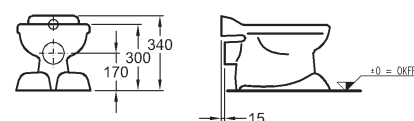

Dětský klozet KIND, stojící

odpad vodorovný, s hlubokým splachováním, 6 l

CE, EN 997

s 2-dílnou sedací plochou z polyurethanu (PUR), zahrnutou v ceně klozetu