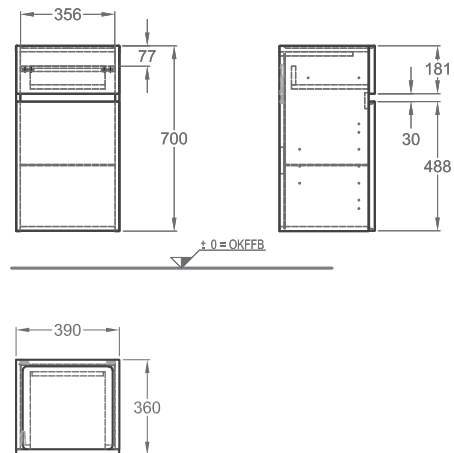

Postranní skříňka nízká, závěsná

39 x 70 x 36 cm

- 1 zásuvka
- 1 dvířka
- panty dvířek volitelně vpravo/vlevo

lesklá bílá - lakovaná	869020000
lávově černá matná - lakovaná	869021000
jasan bělený - fólie	869022000
dub tmavý - fólie	869023000

Doplňky:

Další doplňky a příslušenství viz. str. 172 - 175