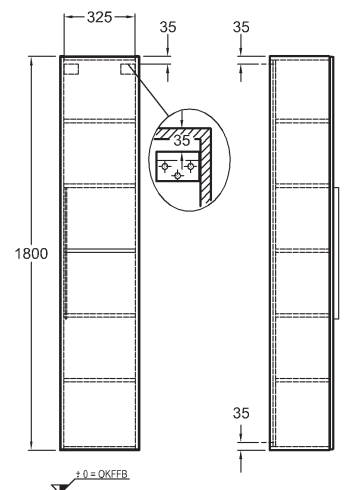

Vysoká skříňka, závěsná

36 x 180 x 30,9 cm

- 1 dvířka, chromovaná úchytka
- 1 pevná polička
- 4 polohovatelné poličky
- panty dvířek volitelně vpravo/vlevo

zobrazeno: panty vpravo

bílá lesklá (Alpin)	840000000
platinová lesklá	840002000
bílá matná (Alpin)	841000000
lávově černá matná	841001000
světlý dub	841002000