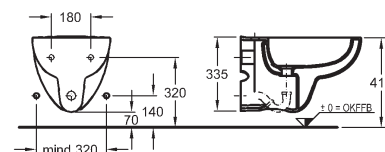

Bidet závěsný

s otvorem pro baterii, s přepadem

možnost instalace na instalační moduly Geberit