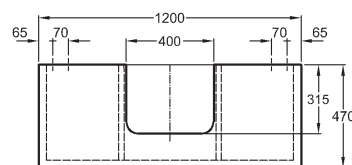

+0 = OKFFB
Nutno použít baterii s přípojovacími flexi hadičkami

pravá přírodní dýha dub	Y816220000
pravá přírodní dýha wenge Pangar	816320000
lesklá bílá	816620000

Skříňka pod umyvadlo, závěsná

120 x 40 x 47 cm

1. 2 výsuvné zásuvky, 2 chromované úchytky
2. jen ve spojení s umyvadlovými deskami 120 cm

kombinovatelná s umyvadlem 100 cm,
s umyvadlem bez otvoru pro baterie 120 cm