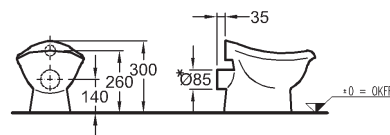

Dětský klozet BABY, stojící

odpad vodorovný, s hlubokým splachováním, 6 l

CE, EN 997

211650000

KeraTect® 211650600

Doplňky:

Odpadní sada „L“ (kompletní s upevňovacím materiálem)

521180000