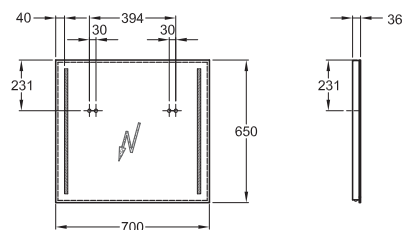

Zrcadlo Option 70 cm s osvětlením

70 x 65 x 3,6 cm

T5 / 2 x 24W/4000 K,
230 V, ~50 Hz,
IP 44, třída ochrany 2