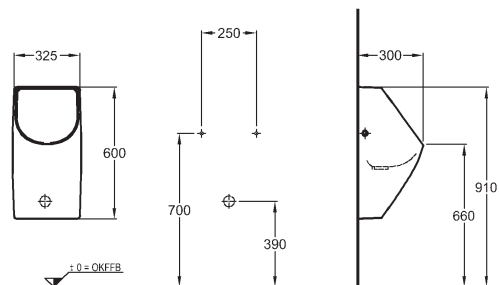

510410000

K dispozici také s glazurou **KeraTect®**

Pisoár Renova Nr. 1 Plan „bez vody“

odpad dozadu

EN 80

vč. upevňovací sady Kerafix s krytkami

235170000

KeraTect® 235170600