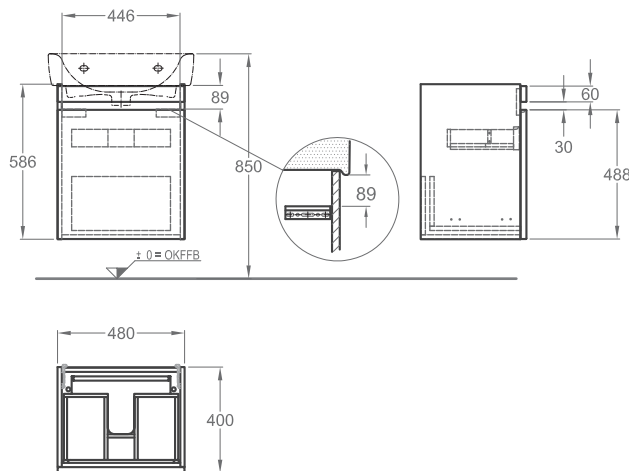

48 x 58,6 x 40 cm

- 1 dvířka, 1 vnitřní zásuvka

kombinovatelná s umyvadly 222255000, 222256000, 222257000, 222258000

lesklá bílá - lakovaná

869550000

lávově černá matná - lakovaná

869551000

jasan bělený - fólie