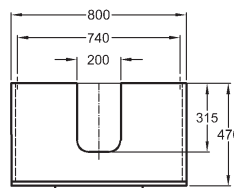

pravá přírodní dýha dub	816080000
pravá přírodní dýha wenge Pangar	816081000
lesklá bílá	816082000

Doplňky:

Přehrádka do zásuvky 80 cm	516080000
LED světelná lišta 73,5 cm	501735000
Další doplňky a příslušenství viz. str. 172 - 175