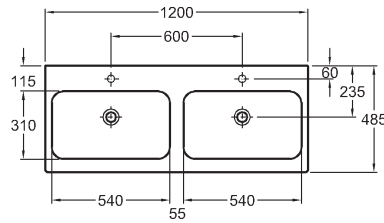

K dispozici také s glazurou **KeraTect®**

Dvojumyvadlo

se 2 otvory pro baterii, s přepadem
120 x 48,5 cm

124120000

KeraTect® 124120600