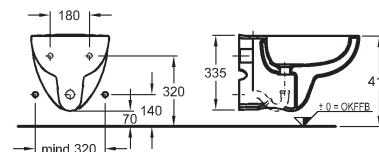

573070000

- odnímatelné

573075000

- odnímatelné, s automatickým pozvolným sklápěním

573085000

Bidet závěsný

s otvorem pro baterii, s přepadem
(ze série Renova Nr. 1)

možnost instalace na instalační moduly Geberit