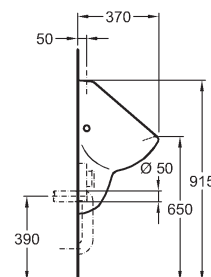

Pisoár Renova Nr. 1

přívod shora, odpad dozadu nebo dolů
dle DIN 1390