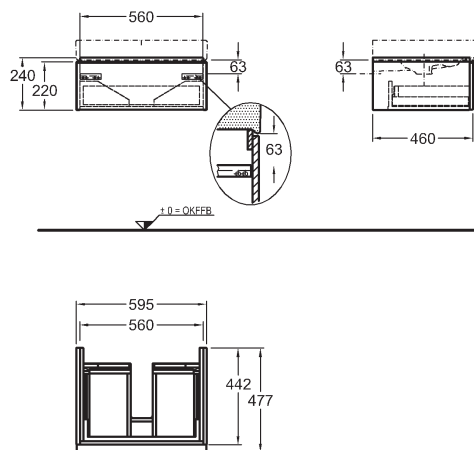

Skříňka pod umyvadlo, závěsná 59,5 x 24 x 47,7 cm

- 1 výsuvná zásuvka, chromovaná úchytka

kombinovatelná s umyvadly 124060000, 124063000
a skříňkami 840045000, 840047000, 841045000,
841046000, 841047000