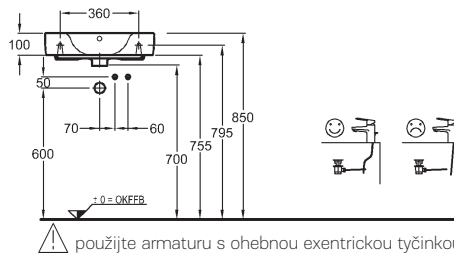

K dispozici také s glazurou **KeraTect®**

Umývatko

s otvorem pro baterii vpravo, s přepadem
50 x 25 cm

276150000

KeraTect® 276150600