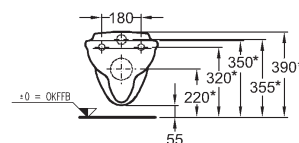

* platí pro doporučenou výšku horní hrany 390 mm; výšku WC přizpůsobte vždy věku dětí

dle ČSN 73 4108 pro předškolní děti 300-340 mm od podlahy

201700000

KeraTect® 201700600

Dětský klozet KIND, stojící

odpad vodorovný, s hlubokým splachováním, 6 l

CE, EN 997 a EN 37

kombinovatelný s dětskými sedátkem KIND 573334000 a 573337000