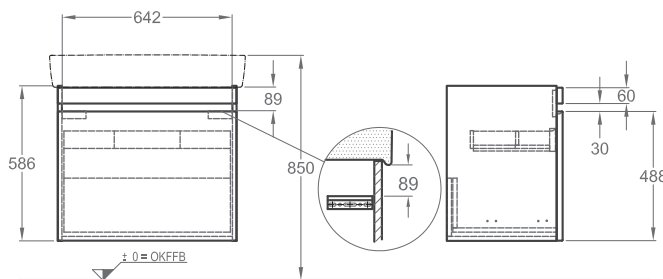

Skříňka pod asymetrické umyvadlo, závěsná

67,6 x 58,6 x 43,8 cm

- 1 zásuvka, 1 vnitřní zásuvka

kombinovatelná s umyvadly 122180000

(odkládací plocha vpravo)

a 122175000 (odkládací plocha vlevo)

lesklá bílá - lakovaná	869750000
lávově černá matná - lakovaná	869751000
jasan bělený - fólie	869752000
dub tmavý - fólie	869753000