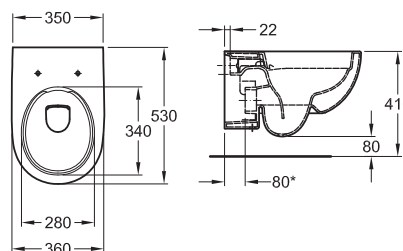

203070000

KeraTect® 203070600