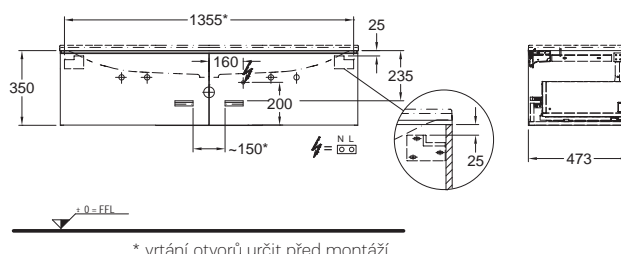

Skříňka pod umyvadlo, závěsná

139,5 x 35 x 47,5 cm

- 2 výsuvné zásuvky vč. LED osvětlení (max. 3 W, 3000 K, 225 lm, energetická třída A++) a infračerveného pohybového čidla
- zohledněte přívod elektro

kombinovatelná s umyvadly 427041016, 427040016 a s vnitřními organizéry do zásuvky (str. 25)

* vrtání otvorů určit před montáží