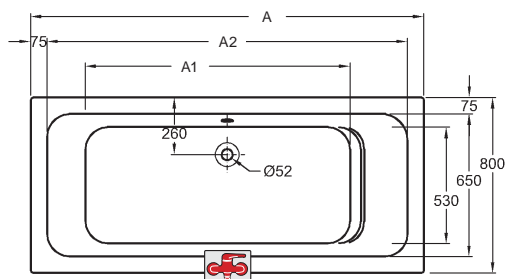

Pravouhľá vana Renova Nr. 1

- odtok uprostřed

	A	A2	A1
657380000	1800	1650	585
657390000	1900	1750	575

180 x 80 x 45 cm, objem vody 180 l

657380000

190 x 80 x 45 cm, objem vody 195 l

657390000