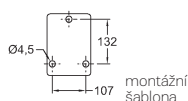

FlushTime Control

časově řízené splachování pisoárů – pro montáž na zeď

pro napájení z elektrické sítě 230 V se zabudovaným digitálním časovačem, instalovaným na zdi, napojeným na magnetický ventil ¾" pro maximálně 8 pisoárů Centaurus