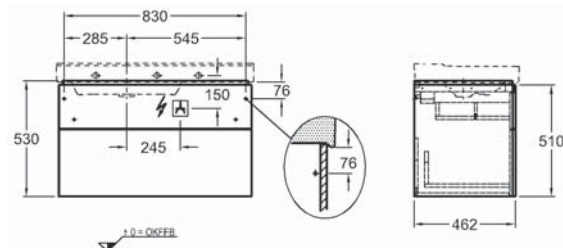

..... zásuvka 230 V se zemním kolíkem

bílá lakovaná vysoký lesk	807590000
šedobéžová greige matná	807591000
struktura dřeva Scultura šedá	807592000

Doplňky:

Další doplňky a příslušenství viz. str. 172 - 175