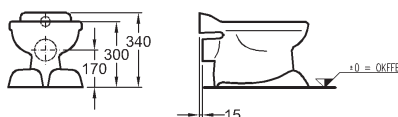

K dispozici také s glazurou **KeraTect®**

Závěsný dětský klozet KIND

s hlubokým splachováním, 6 l

CE, EN 997

s 2-dílnou sedací plochou z polyurethanu (PUR), zahrnutou v ceně klozetu

možnost instalace na instalační moduly Geberit

* platí pro doporučenou výšku horní hrany 350 mm; výšku WC přizpůsobte vždy věku dětí

dle ČSN 73 4108 pro předškolní děti 300-340 mm od podlahy

barva sedací plochy: červená

201710000

KeraTect® 201710600

201715000

KeraTect® 201715600

Závěsný dětský klozet KIND

odpad vodorovný, s hlubokým splachováním, 6 l

CE, EN 997 a EN 38

kombinovatelný s dětským sedátkem KIND 573334000 a 573337000

možnost instalace na instalační moduly Geberit

* platí pro doporučenou výšku horní hrany 390 mm; výšku WC přizpůsobte vždy věku dětí

dle ČSN 73 4108 pro předškolní děti 300-340 mm od podlahy

201700000

KeraTect® 201700600

Dětský klozet KIND, stojící

odpad vodorovný, s hlubokým splachováním, 6 l

CE, EN 997 a EN 37

kombinovatelný s dětskými sedátkem KIND 573334000 a 573337000

212000000

KeraTect® 212000600

Dětský klozet KIND, stojící

odpad vodorovný, s hlubokým splachováním, 6 l

CE, EN 997

s 2-dílnou sedací plochou z polyurethanu (PUR), zahrnutou v ceně klozetu

barva sedací plochy: červená

Y212010000

KeraTect® 212010600

212015000

barva sedací plochy: šedá

KeraTect® 212015600