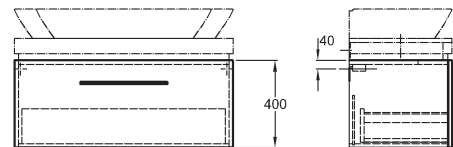

Umyvadlová deska s výřezem uprostřed, závěsná

chromový lem
100 x 10 x 47 cm

- vč. montážních konzolí

kombinovatelná s umyvadly na desku, umyvadlem 80, 100 cm, skříňkami pod umyvadlo 100 cm a kosmetickým modulem

± 0 = OKFFB
Nutno použít baterii s přípojevacími flexi hadičkami

pravá přírodní dýha dub	816200000
pravá přírodní dýha wenge Pangar	Y816300000
lesklá bílá	Y816600000

Skříňka pod umyvadlo, závěsná

100 x 40 x 47 cm

- 1 výsuvná zásuvka s chromovanou úchytkou
  jen ve spojení s umyvadlovými deskami 100 cm

kombinovatelná s umyvadly 80, 100 cm

± 0 = OKFFB

pravá přírodní dýha dub	Y816010000
pravá přírodní dýha wenge Pangar	Y816011000
lesklá bílá	Y816012000

Doplňky:

Příhrádka do zásuvky 100 cm	516100000
LED světelná lišta 82,5 cm	501825000
Další doplňky a příslušenství viz. str. 172 - 175