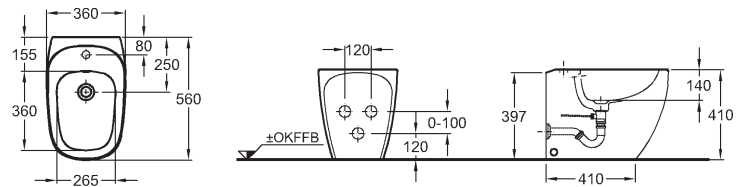

K dispozici také s glazurou **KeraTect®**

Bidet stojící, skryté upevnění s otvorem pro baterii, s přepadem

s 1-otvorovou baterií s flexibilními připojovacími hadičkami, pro připojení zápachové uzávěrky nutno použít prodlouženou odpadní trubku

233500000

KeraTect® 233500600

Bidet závěsný, skryté upevnění s otvorem pro baterii, s přepadem

s 1-otvorovou baterií s flexibilními připojovacími hadičkami, pro připojení zápachové uzávěrky nutno použít prodlouženou odpadní trubku

možnost instalace na instalační moduly Geberit