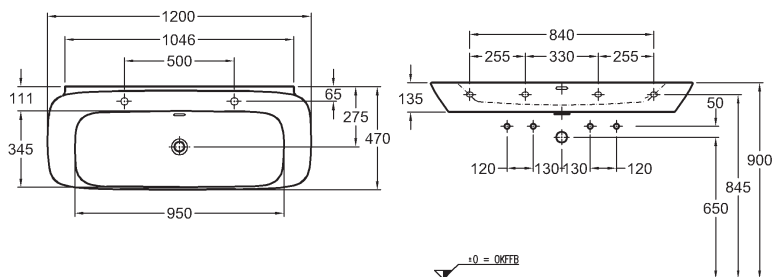

K dispozici také s glazurou **KeraTect®**

Umyvadlo

se 2 otvory pro baterii, s přepadem
120 x 47 cm

kombinovatelné s umyvadlovými deskami 140 cm
a skříňkami pod umyvadlo 140 cm s otvorem
pro zápachovou uzávěrku uprostřed