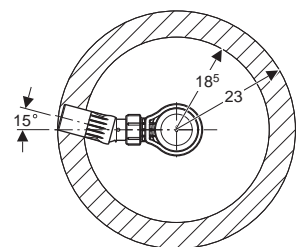

Uniflex sprchová odpadní souprava 90, odpadní trubka s kulovým kloubem d 40/50, souprava pro kompletaci

Výrobek najdete v Katalogu Geberit

150.551.21.1