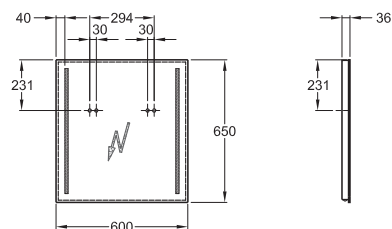

osvětlení je posuvné (před instalací),
LED 12 V/30 W/3000 K
teplá bílá
Lumen 768 (lm)
230 V, ~ 50 Hz
IP 44

840720000

Zrcadlo Option 60 cm s osvětlením

60 x 65 x 3,6 cm

T5 / 2 x 24W/4000 K,
230 V, ~50 Hz,
IP 44, třída ochrany 2