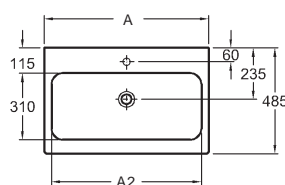

K dispozici také s glazurou **KeraTect®**

Umyvadlo s přepadem

	A	A2	X
124060000 / 124063000	600	545	-
124075000 / 124078000	750	690	-
124090000 / 124093000	900	840	130

	124060000
s otvorem pro baterii 60 x 48,5 cm	KeraTect® 124060600
	124063000
bez otvoru pro baterii 60 x 48,5 cm	KeraTect® 124063600
	124075000
s otvorem pro baterii 75 x 48,5 cm	KeraTect® 124075600
	124078000
bez otvoru pro baterii 75 x 48,5 cm	KeraTect® 124078600
	124090000
s otvorem pro baterii 90 x 48,5 cm	KeraTect® 124090600
	124093000
bez otvoru pro baterii 90 x 48,5 cm	KeraTect® 124093600