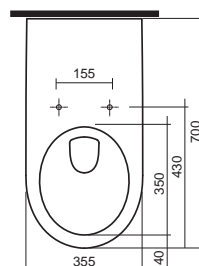

Klozet závěsný

s hlubokým splachováním, 4,5/6 l

bez splachovacího kruhu

délka 70 cm

CE, EN 997 - CL1 - 5/6A - 6C, EN 33

k ve zdi zabudované nádrži nebo tlakovému splachovači

možnost instalace na instalační moduly Geberit