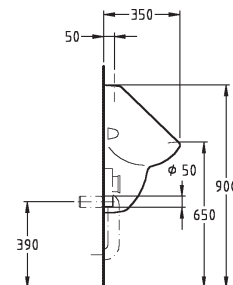

Pisoár Aller

přívod shora, odpad dozadu nebo dolů
dle DIN 1390

236600000

KeraTect® 236600600

Doplňky:

Upevňovací sada s krytkami z umělé hmoty

• chrom

521011000

• bílá

521015000

Zápachová uzávěrka pro pisoár d 50, odtok vodorovný

Výrobek najdete v Katalogu Geberit

152.950.11.1

Zápachová uzávěrka pro pisoár d 50, odtok svislý

Výrobek najdete v Katalogu Geberit

152.951.11.1

Sítka do pisoáru Aller, ušlechtilá ocel

510400000