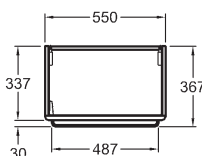

54,9 x 60,4 x 33,7 mm cm

- 1 dvířka, 1 chromovaná úchytka
- panty dvířek volitelně vpravo/vlevo

kombinovatelná s umyvadlem 226160000

korpus: bílý matný, čelní plocha: bílá lesklá 862060000

korpus: šedý matný, čelní plocha: šedá lesklá 862061000