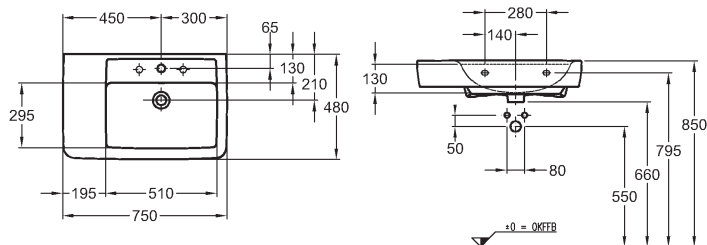

K dispozici také s glazurou **KeraTect®**

Asymetrické umyvadlo

s otvorem pro baterii, s přepadem
75 x 48 cm

s odkládací plochou vpravo

122180000

KeraTect® 122180600

122175000

s odkládací plochou vlevo

KeraTect® 122175600