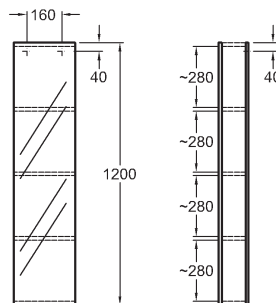

Polička

37 cm

bílá lesklá (Alpin)	840337000
platinová lesklá	840339000
bílá matná (Alpin)	841337000
lávově černá matná	841338000
světlý dub	841339000

Zrcadlová skříňka, závěsná

28 x 120 x 14 cm

bílá lesklá (Alpin)	840028000
platinová lesklá	840030000
bílá matná (Alpin)	841028000
lávově černá matná	841029000
světlý dub	841030000