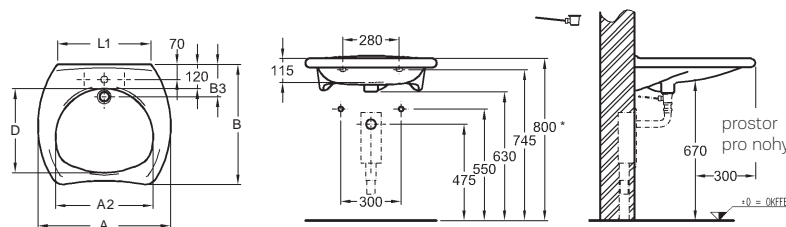

K dispozici také s glazurou **KeraTect®**

Umyvadlo Vitalis Ize podjet invalidním vozíkem

bez otvoru pro baterii – otvor pro baterii předlitý

Doporučujeme instalovat s podomítkovou zápachovou uzávěrkou

Splňuje požadavky vyhlášky č. 398/2009 Sb.

* platí pro výšku hrany umyvadla dle vyhl. 398/2009 Sb.

	A	B	A2	D	B3	L1
221555000 / 221556000	550	550	425	370	160	430
121565000 / 121765000	650	600	480	415	165	470

s přepadem 55 x 55 cm		221556000
	KeraTect®	221556600
bez přepadu 55 x 55 cm		221555000
	KeraTect®	221555600
s přepadem 65 x 60 cm		121765000
	KeraTect®	121765600
bez přepadu 65 x 60 cm		121565000
	KeraTect®	121565600

Umyvadlo Paracelsus Ize podjet invalidním vozíkem

64 x 49 cm

bez otvoru pro baterii – otvor pro baterii předlitý

Doporučujeme instalovat s podomítkovou zápachovou uzávěrkou

Splňuje požadavky vyhlášky č. 398/2009 Sb.