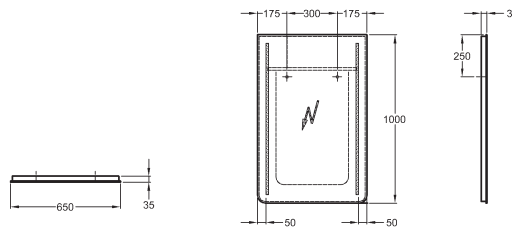

Zrcadlo s osvětlením

65 x 100 cm

Power-LED 27 W

220...240 V, 50...60 Hz

IP44, třída ochrany 2, energetická třída A