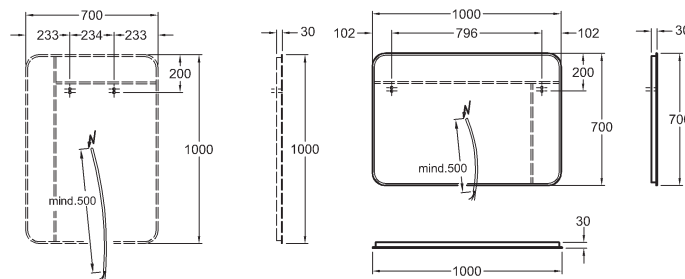

Vysoká skříňka, závěsná

40 x 150 x 25 cm

- 1 pevná policička
- 4 nastavitelné skleněné policičky
- 1 dvířka s chromovaným úchytem
- 1 závěsná kapsa ve dvířkách
- 1 magnetický držák
- panty dvířek volitelné vpravo/vlevo

bílá lakovaná vysoký lesk	Y824000000
šedá (Taupe) lakovaná vysoký lesk	824001000
šedobéžová greige matná	Y824002000
bílá matná	Y824003000

Doplňky:

Další doplňky a příslušenství viz. str. 172 - 175

Zrcadlo s osvětlením

40 x 80 x 3 cm

LED 30 W/4000 K (+/- 200 K)
Lumen 3600 (lm)
220...240 V, IP 44
třída ochrany 2
energetická třída A+
funkce proti zamlžení

824340000

Zrcadlo s osvětlením

60 x 80 x 3 cm

LED 37 W/4000 K (+/- 200 K)
Lumen 4464 (lm)
220...240 V, IP 44
třída ochrany 2
energetická třída A+
funkce proti zamlžení

824360000

Zrcadlo s osvětlením

100 x 70 x 3 cm

LED 25 W/4000 K (+/- 200 K)
Lumen 3024 (lm)
220...240 V, IP 44
třída ochrany 2
energetická třída A+
funkce proti zamlžení

824300000