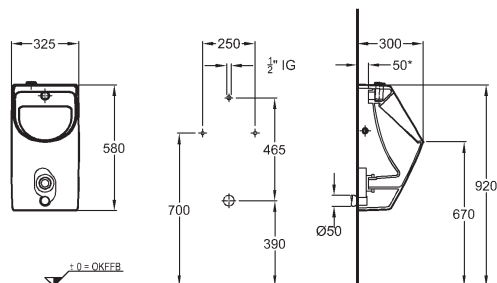

K dispozici také s glazurou **KeraTect®**

Pisoár s automatickým splachovačem Flushcontrol 1000 a systémem KeraFresh

přívod vody zezadu, odpad dozadu

EN 80

- integrovaný dávkovač KeraFresh (vč. 2 ks náplní KeraFresh)
- antivandal nerezové víčko na speciální klíč (přiložený v balení)

kompletní s:

- elektronický automatický splachovač s multiparametrickým senzorem, napájený baterií, včetně vnitřního spojovacího dílu a odsávací zápachové uzávěrky 0,5 l

provozní tlak 1–10 bar
vč. upevňovací sady Kerafix s krytkami

* dle stavební připravenosti je zapotřebí prodloužení k ventilu

235156000

KeraTect® 235156600

Doplňky:

Sítka do pisoáru, ušlechtilá ocel

510410000

Náhradní náplně KeraFresh (40 ks)

500900000

Pisoár s automatickým splachovačem Flushcontrol 1000 N

přívod vody zezadu, odpad dozadu

EN 80

kompletní s:

- elektronický automatický splachovač s multiparametrickým senzorem, napájený z el. sítě, včetně vnitřního spojovacího dílu a odsávací zápachové uzávěrky 0,5 l

provozní tlak 1–10 bar
vč. upevňovací sady Kerafix s krytkami