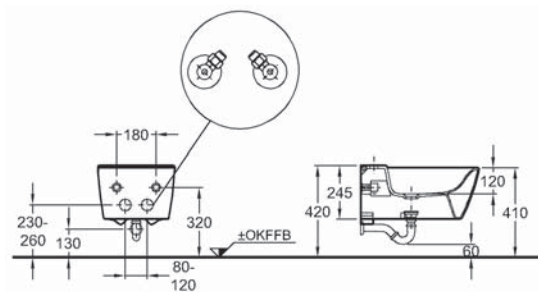

K dispozici také s glazurou **KeraTect®**

Klozetové sedátko, tvrdé, z Duroplastu

dle DIN 19516

- klouby kovové
- s automatickým pozvolným sklápěním
- montáž shora

577050000

Bidet závěsný

s otvorem pro baterii, bez přepadu

s flexibilními přívodními hadicemi,
vč. upevňovací sady pro skryté upevnění

možnost instalace na instalační moduly Geberit

237050000

KeraTect® 237050600

Skříňka pod umyvadlo, závěsná

58 x 22 x 46,2 cm

- 1 výsuvná zásuvka vč. LED osvětlení
(max. 3 W, 3000 K, 225 lm, energetická třída A++)
- zohledněte přívod elektro