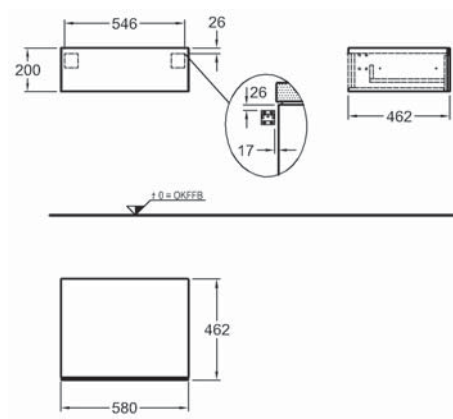

Boční skříňka, závěsná

58 x 20 x 46,2 cm

- 1 výsuvná zásuvka