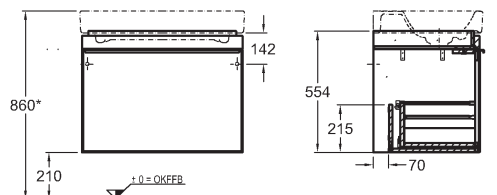

Skříňka pod umyvadlo, závěsná

73,4 x 55,4 x 50,4 cm

- 1 výsuvná zásuvka, úchyt v barvě Champagner

kombinovatelná s umyvadly 123575000, 123675000

* Doporučená výška zavěšení při použití nožiček