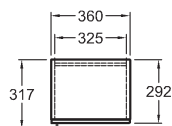

Vysoká skříňka, závěsná

36 x 180 x 30,9 cm

- 1 dvířka, chromovaná úchytka
- 1 pevná polička
- 4 polohovatelné poličky
- panty dvířek volitelně vpravo/vlevo

zobrazeno: panty vpravo

bílá lesklá (Alpin)	840000000
platinová lesklá	840002000
bílá matná (Alpin)	841000000
lávově černá matná	841001000
světlý dub	841002000