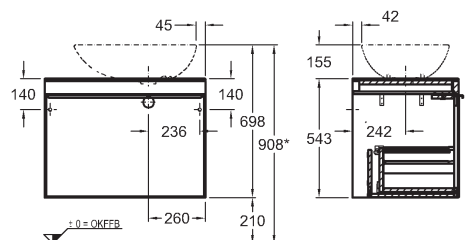

**Skříňka pod umyvadlo, závěsná,
se skleněnou horní deskou,
výřez vpravo nebo vlevo**

73,4 x 54,3 x 50,4 cm

- 1 výsuvná zásuvka, úchyt v barvě Champagner

kombinovatelná s umyvadly 123655000, 123555000

* Doporučená výška zavěšení při použití nožiček