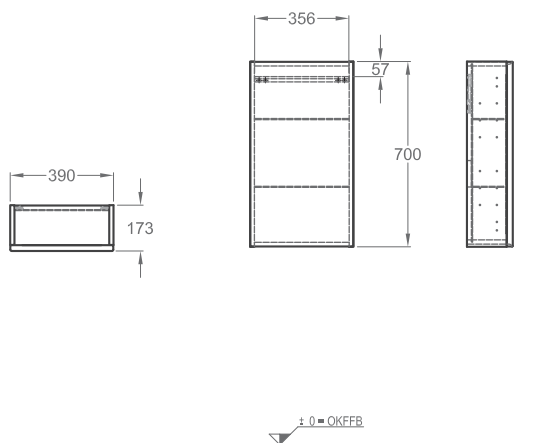

Vrchní skříňka, závěsná

39 x 70 x 17,3 cm

- 1 dvířka s vnitřním zrcadlem
- panty dvířek volitelně vpravo/vlevo

lesklá bílá - lakovaná	869010000
lávově černá matná - lakovaná	869011000
jasan bělený - fólie	869012000
dub tmavý - fólie	869013000

Doplňky:

Další doplňky a příslušenství viz. str. 172 - 175