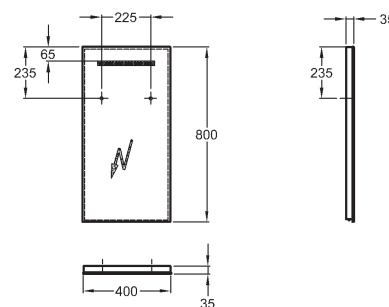

Zrcadlo s osvětlením

40 x 80 x 3,5 cm

LED 8 W
6400 K/260 lm
denní světlo
230 V, ~50 Hz
IP44, třída ochrany 2