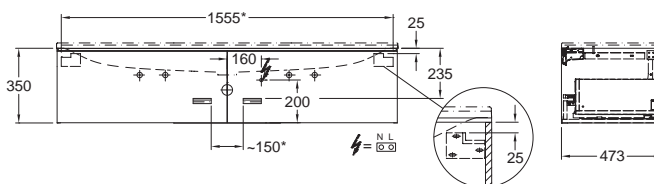

Skříňka pod umyvadlo, závěsná

159,5 x 35 x 47,5 cm

- 2 výsuvné zásuvky vč. LED osvětlení (max. 3 W, 3000 K, 225 lm, energetická třída A++) a infračerveného pohybového čidla - zohledněte přívod elektro

kombinovatelná s umyvadly 427061016, 427060016 a s vnitřními organizéry do zásuvky (str. 25)

* vrtání otvorů určit před montáží