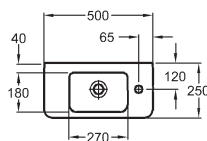

K dispozici také s glazurou **KeraTect®**

Umývatko

s otvorem pro baterii vpravo, s přepadem
50 x 25 cm

276150000

KeraTect® 276150600