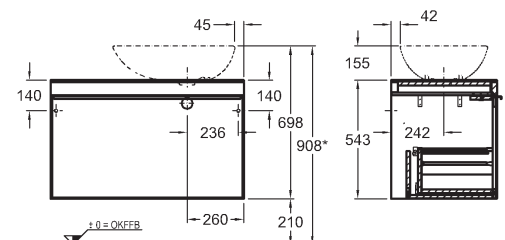

88,4 x 54,3 x 50,4 cm

- 1 výsuvná zásuvka, úchyt v barvě Champagner

kombinovatelná s umyvadly 123655000, 123555000

* Doporučená výška zavěšení při použití nožiček

korpus: struktura dřeva, šedohnědý dub, čelní plocha: sklo černé	835291000
korpus: struktura dřeva, světlý dub, čelní plocha: sklo šedé (Taupe)	835290000