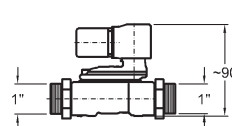

Magnetický ventil ¾"

náhradní díl

rovněž pro rozšíření systému FlushTime Control pro max. 16 pisoárů Centaurus