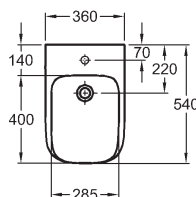

Bidet závěsný

s otvorem pro baterii
včetně obdélníkové designové krytky bílá/chrom
dle EN 36
pro 1-otvorovou baterii s flexibilními přívodními hadičkami
možnost instalace na instalační moduly Geberit

* 75 mm ve spojení s Clou systémem 152.018.00.1

Odtok bidetu musí být nastavený podle průtoku armatury regulací na rohových ventilech

	x1	x2
Odtokový ventil 152.050.21.1	220	270
Clou systém 152.018.00.1	150	200-270

235450000

KeraTect® 235450600

Skříňka pod umyvadlo, závěsná

49,5 x 41 x 40,5 cm

- 1 výsuvná zásuvka vč. LED osvětlení (max. 2 W, 3200 K, 150 lm, energetická třída A++)
- 1 protiskluzová podložka
- 1 chromovaný úchyt

kombinovatelná s umyvadlem 125460000