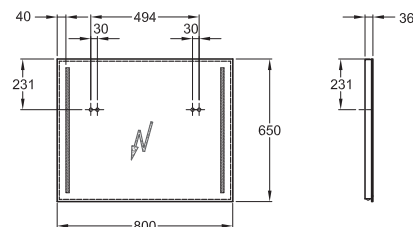

800460000

Zrcadlo Option 70 cm s osvětlením

70 x 65 x 3,6 cm

T5 / 2 x 24W/4000 K,
230 V, ~50 Hz,
IP 44, třída ochrany 2

800470000

Zrcadlo Option 80 cm s osvětlením

80 x 65 x 3,6 cm

T5 / 2 x 24W/4000 K,
230 V, ~50 Hz,
IP 44, třída ochrany 2