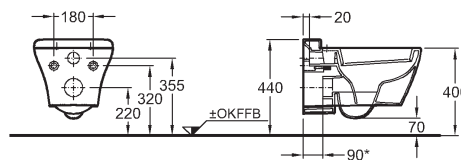

Pro instalaci je nutno použít prodlouženou odpadní trubku.

201460000

KeraTect® 201460600

Při použití speciálního odtokového ventilu 152.050.21.1 nebo Clou systému 152.018.00.1 je možná snadná výměna standardní kruhové odpadní krytky za obdélníkovou designovou krytku myDay dodanou s umyvadlem/bidetem.