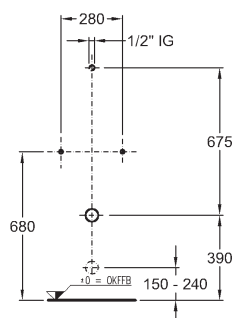

Pisoár Renova Nr. 1

přívod shora, odpad dozadu nebo dolů
dle DIN 1390