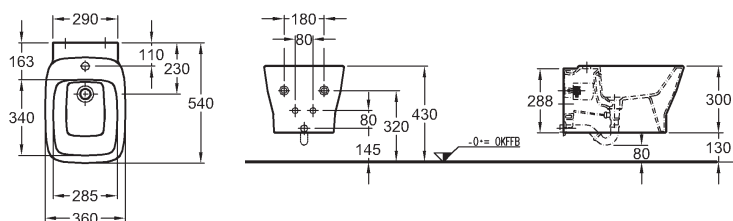

232600000

KeraTect® 232600600

Umyvadlová deska s výřezem uprostřed, závěsná

chromový lem
60 x 10 x 47 cm

kombinovatelná s umyvadly na desku,
umyvadlem 60 cm, skříňkami pod umyvadlo 60 cm
a kosmetickým modulem