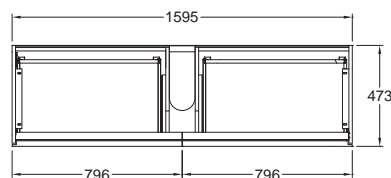

..... zásuvka 230 V se zemním kolíkem

bílá lakovaná matná	807760000
šedobéžová greige matná	807761000
struktura dřeva Scultura šedá	807762000

Doplňky:

Další doplňky a příslušenství viz. str. 172 - 175

Skříňka pod umyvadlo, závěsná

58 x 53 x 46,2 cm

- 1 výsuvná zásuvka vč. LED osvětlení (max. 3 W, 3000 K, 225 lm, energetická třída A++) - zohledněte přívod elektro
- 1 výsuv

kombinovatelná s umyvadlem 127060000 a s vnitřními organizéry do zásuvky (str. 25)