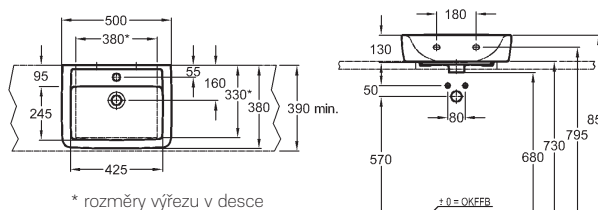

Umývatko na desku

s otvorem pro baterii, s přepadem
50 x 38 cm

275150000
KeraTect® 275150600

Vestavné umyvadlo, zdola

bez otvoru pro baterii, s přepadem vpředu

- glazovaný pouze vnitřní prostor
- zabroušené pro montáž zdola

vč. montážní šablony a montážní sady