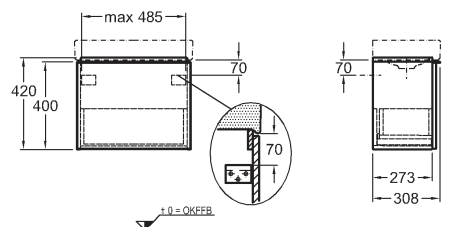

Skříňka pod umyvadlo, závěsná

52 x 42 x 30,8 cm

- výsuvná část

kombinovatelná s umyvadly 124053000 a 124153000

bílá lesklá (Alpin)	840052000
platinová lesklá	840054000
bílá matná (Alpin)	841052000
lávově černá matná	841053000
světlý dub	841054000