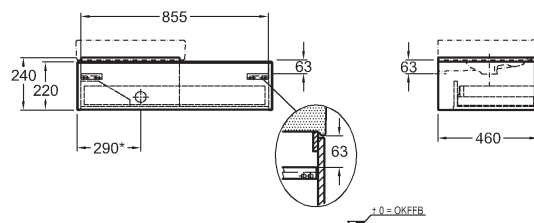

Skříňka pod umyvadlo, závěsná

89 x 24 x 47,7 cm

- 1 výsuvná zásuvka, chromovaná úchytka

kombinovatelná s umyvadlem 124150000 a skříňkami 840045000, 840047000, 841045000, 841046000, 841047000

* připojení odpadu

bílá lesklá (Alpin)	840490000
platinová lesklá	840492000
bílá matná (Alpin)	841490000
lávově černá matná	841491000
světlý dub	841492000

Skříňka pod umyvadlo, závěsná

89 x 24 x 47,7 cm

- 1 výsuvná zásuvka, chromovaná úchytka

kombinovatelná s umyvadlem 124050000, a skříňkami 840045000, 840047000, 841045000, 841046000, 841047000