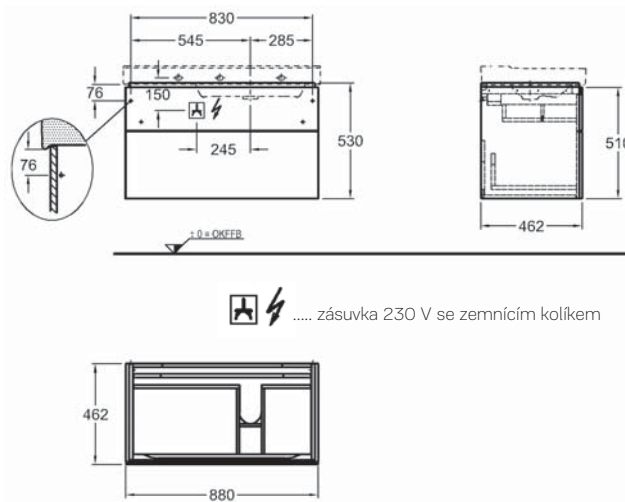

Skříňka pod umyvadlo s výřezem vpravo, závěsná

88 x 53 x 46,2 cm

- 1 výsuvná zásuvka vč. LED osvětlení (max. 3 W, 3000 K, 225 lm, energetická třída A++)
  - zohledněte přívod elektro
- 1 výsuv

kombinovatelná s umyvadly 127290000, 127293000
a s vnitřními organizéry do zásuvky (str. 25)