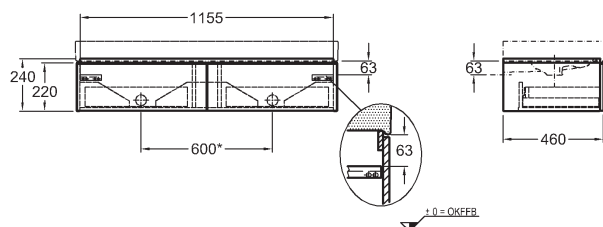

Skříňka pod dvojumyvadlo, závěsná

119 x 24 x 47,7 cm

- 2 výsuvné zásuvky, 2 chromované úchytky

kombinovatelná s dvojumyvadlem 124120000 a skříňkami
840045000, 840047000, 841045000, 841046000,
841047000

* připojení odpadu