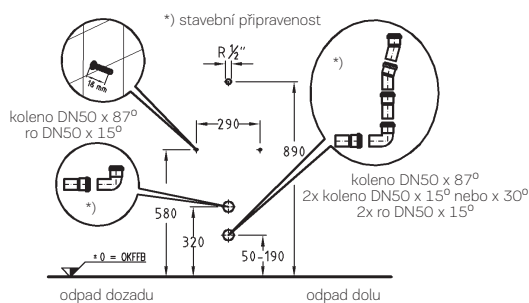

K dispozici také s glazurou **KeraTect®**

Pisoár Centaurus

splachovaný vodou nebo „bez vody“
přívod zezadu, odpad dozadu nebo dolů

pisoáry Centaurus jsou standardně dodávány s glazurou KeraTect®
• vč. upevňovací sady Kerafix - splachovací trysky a přívodní hadice

K pisoárům Centaurus doporučujeme
systém FlushTime Control - viz str. 166

KeraTect® 236450600

Doplňky:

Revizní uzávěrka z ušlechtilé oceli – s možností uzavření spodního otvoru	500210000
Zápachová uzávěrka, náhradní díl	595710000

Volitelně u renovací:

Variabilní úchyty (2 ks) – k výměně za stávající pisoár	554015000