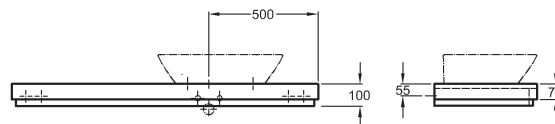

Umyvadlová deska s výřezem vpravo, závěsná

chromový lem
140 x 10 x 47 cm

- vč. montážních konzolí

kombinovatelná s umyvadly na desku s odkládací plochou vlevo, s umyvadly 60, 80, 100 cm, skříňkami pod umyvadlo 60 - 140 cm a kosmetickým modulem