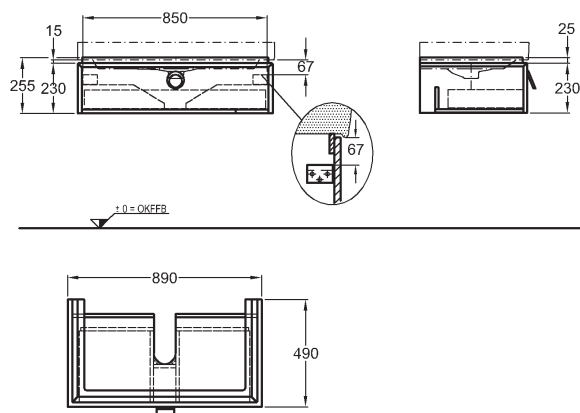

Doplňky:

Další doplňky a příslušenství viz. str. 172 - 175

Skříňka pod umyvadlo, závěsná

89 x 25,5 x 49 cm

korpus a dvířka: bílá, vysoký lesk

- 1 výsuvná zásuvka s chromovaným úchytem

kombinovatelná s umyvadly 123290000