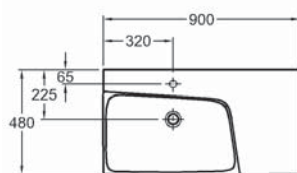

K dispozici také s glazurou **KeraTect®**

Umyvadlo

bez přepadu, odkládací plocha vpravo
90 x 48 cm

kombinovatelné se spodními skříňkami
807390000, 807391000, 807392000,
807590000, 807591000, 807592000

127190000