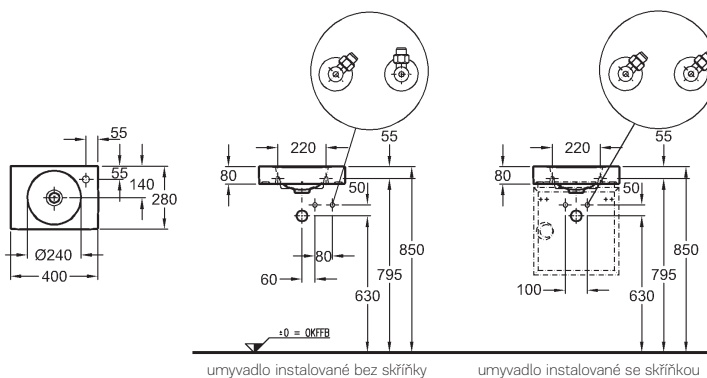

K dispozici také s glazurou **KeraTect®**

Umývatko

s otvorem pro baterii vpravo, bez přepadu
40 x 28 cm

Nutno použít baterii s flexi přípojnými hadičkami.

273240000

KeraTect® 273240600

Doplňky:

Držák na ručník, chromovaný, 39,5 x 10 x 20 cm, instalace z čela

500740000

Speciální odtokový ventil, neuzavíratelný

Výrobek najdete v Katalogu Geberit

152.050.21.1

Klozet závěsný

s hlubokým splachováním, 6 l,
skryté upevnění

CE, EN 997 6 AC/5 A, EN 33

k ve zdi zabudované nádrži nebo tlakovému splachovači
možnost instalace na instalační moduly Geberit