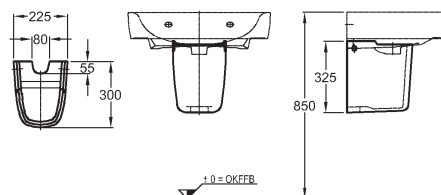

KeraTect® 122130600

Polosloup

pro umyvadla 55, 60, 65, 75, 85, 100 a 130 cm

vč. upevňovacího prvku pro polosloup Kerafix

292110000

KeraTect® 292110600

Umývátko

s přepadem
40 x 25