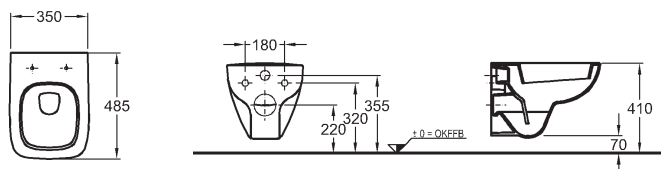

Klozet závěsný

s hlubokým splachováním, 4,5/6 l
délka pouhých 48 cm

možnost instalace na instalační moduly Geberit

206145000

KeraTect® 206145600

Klozetové sedátko, tvrdé, z Duroplastu

dle DIN 19516

kombinovatelné se závěsným klozetem 206145000