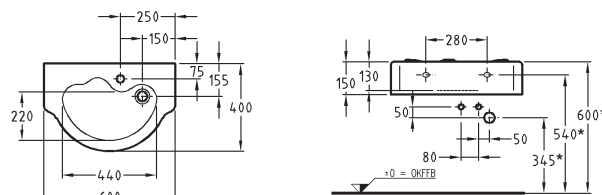

K dispozici také s glazurou **KeraTect®**

Umyvadlová baterie 4BAMBINI

elektrická infračervená (bezdotyková),
materiál: bez použití olova

Barevné provedení:
modrá (RAL 5002)
červená (RAL 3002)
žlutá (RAL 1023)

baterie 6 V		577650000
napětí 230 V		577660000

Umyvadlová baterie 4BAMBINI

páková,
materiál: bez použití olova

Barevné provedení:
modrá (RAL 5002)
červená (RAL 3002)
žlutá (RAL 1023)

571600000

Dětské umyvadlo KIND

s otvorem pro baterii, bez přepadu
60 x 40 cm

* platí pro doporučenou výšku horní hrany 600 mm,
výšku umyvadla přizpůsobte vždy věku dětí

dle ČSN 73 4108 pro děti do 3 let 400 - 430 mm od podlahy;
pro děti předškolního věku 500 mm od podlahy;
pro děti školního věku 600 - 750 mm od podlahy

326060000

Doplňky:

Speciální odtokový ventil, neuzavíratelný

Výrobek najdete v Katalogu Geberit

152.050.21.1

Polosloup KIND

pro umyvadlo KIND 326060000

296500000