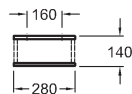

Polička

37 cm

bílá lesklá (Alpin)	840337000
platinová lesklá	840339000
bílá matná (Alpin)	841337000
lávově černá matná	841338000
světlý dub	841339000

Zrcadlová skříňka, závěsná

28 x 120 x 14 cm

bílá lesklá (Alpin)	840028000
platinová lesklá	840030000
bílá matná (Alpin)	841028000
lávově černá matná	841029000
světlý dub	841030000