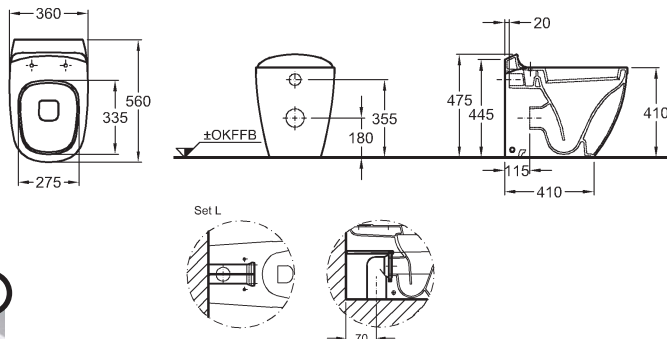

K dispozici také s glazurou **KeraTect®**

Klozet stojící

s hlubokým splachováním, 6 l, skryté upevnění
odpad vodorovný

bez splachovacího kruhu

CE, EN997 a EN33

možnost instalace na instalační moduly Geberit typ UP

213560000

KeraTect® 213560600

Klozet závěsný

s hlubokým splachováním, 6 l, skryté upevnění
bez splachovacího kruhu

CE, EN 997 6 A/C, EN 33

k ve zdi zabudované nádrži nebo tlakovému splachovači,
pro instalaci je požadovaná prodloužená odpadní trubka

možnost instalace na instalační moduly Geberit