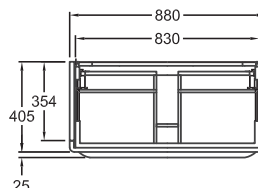

Skříňka pod umyvadlo, závěsná

88 x 41 x 40,5 cm

- 1 výsuvná zásuvka vč. LED osvětlení (max. 4 W, 3200 K, 300 lm, energetická třída A+),
- 1 protiskluzová podložka
- 1 výsuv vč. antiskluzové podložky
- 1 chromovaný úchyt

kombinovatelná s umyvadlem 125400000