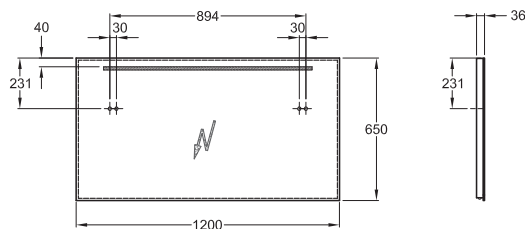

Zrcadlo Option 120 cm s osvětlením

120 x 65 x 3,6 cm

T5 / 21W/4000 K,
230 V, ~50 Hz,
IP 44, třída ochrany 2