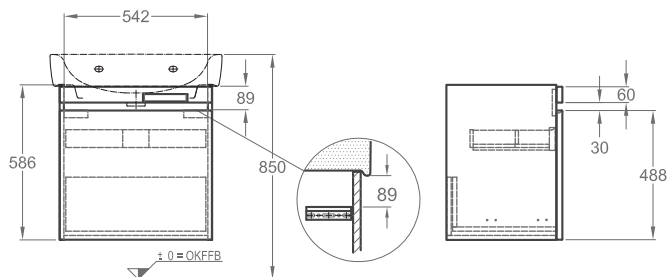

Doplňky:

LED lišta 48 cm	501480000
Další doplňky a příslušenství viz. str. 172 - 175	

Skříňka pod umyvadlo, závěsná

57,6 x 58,6 x 43,8 cm

- 1 zásuvka, 1 vnitřní zásuvka

kombinovatelná s umyvadly 222265000, 222266000, 222267000, 222268000