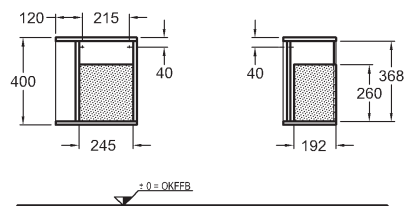

Postranní prvek, závěsný

37 x 40 x 24,5 cm

- včetně úložného plexi boxu v černé barvě

Pouze ve spojení se skříňkami 840037000, 840039000