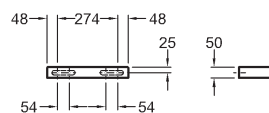

Polička

37 cm

bílá lesklá (Alpin)	840337000
platinová lesklá	840339000
bílá matná (Alpin)	841337000
lávově černá matná	841338000
světlý dub	841339000