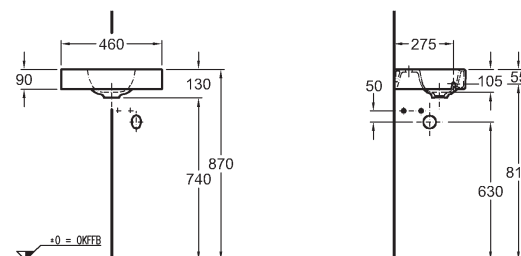

Rohové umývatko

s otvorem pro baterii, bez přepadu
délka ramene 32,5 cm

	124729000
	KeraTect® 124729600

Doplňky:

Speciální odtokový ventil, neuzavíratelný	Výrobek najdete v Katalogu Geberit	152.050.21.1