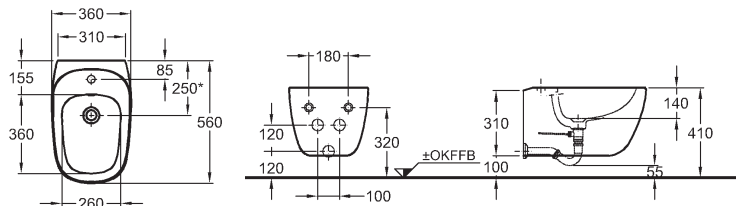

K dispozici také s glazurou **KeraTect®**

Bidet stojící, skryté upevnění s otvorem pro baterii, s přepadem

s 1-otvorovou baterií s flexibilními připojovacími hadičkami, pro připojení zápachové uzávěrky nutno použít prodlouženou odpadní trubku

233500000

KeraTect® 233500600

Bidet závěsný, skryté upevnění s otvorem pro baterii, s přepadem

s 1-otvorovou baterií s flexibilními připojovacími hadičkami, pro připojení zápachové uzávěrky nutno použít prodlouženou odpadní trubku

možnost instalace na instalační moduly Geberit

233550000

KeraTect® 233550600

Skříňka pod umyvadlo, závěsná

58,4 x 55,4 x 50,4 cm

- 1 výsuvná zásuvka, úchyt v barvě Champagner

kombinovatelná s umyvadlem 123560000

* Doporučená výška zavěšení při použití nožiček

korpus: struktura dřeva, šedohnědý dub, čelní plocha: sklo černé 835161000

korpus: struktura dřeva, světlý dub, čelní plocha: sklo šedé (Taupe) 835160000

Doplňky:

Nábytkové nohy (2 ks), v barvě Champagner, výška 21 cm 500410000

LED světelná lišta 53,5 cm 501535000

Další doplňky a příslušenství viz. str. 172 - 175