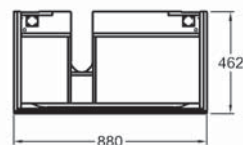

..... zásuvka 230 V se zemním kolíkem

bílá lakovaná vysoký lesk	807390000
šedobéžová greige matná	807391000
struktura dřeva Scultura šedá	807392000

Doplňky:

Další doplňky a příslušenství viz. str. 172 - 175