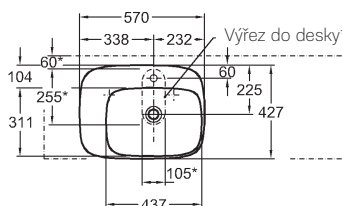

121650000

KeraTect® 121650600

Doplňky:

Speciální odtokový ventil, neuzavíratelný

Výrobek najdete v Katalogu Geberit

152.050.21.1