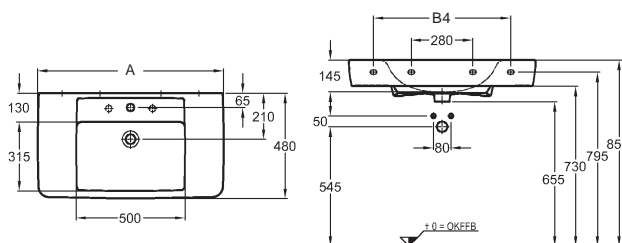

Nábytkové umyvadlo s přepadem

	A	B4
122185000 / 122188000	850	625
122100000 / 122103000	1000	700

	122185000
s otvorem pro baterii 85 x 48 cm	KeraTect® 122185600
	122188000
bez otvoru pro baterii 85 x 48 cm	KeraTect® 122188600
	122100000
s otvorem pro baterii 100 x 48 cm	KeraTect® 122100600
	122103000
bez otvoru pro baterii 100 x 48 cm	KeraTect® 122103600

Umyvadla a umývatka na přání také bez přepadu. Kód na vyžádání na zákaznickém servisu.