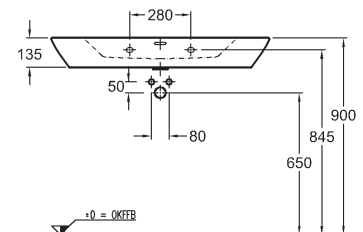

Umyvadlo

s otvorem pro baterii, s přepadem
100 x 47 cm

kombinovatelné se sloupem 292600000
nebo polosloupem 292610000, umyvadlovými
deskami 100, 120, 140 cm a skříňkami
pod umyvadlo 100, 120, 140 cm