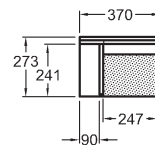

Postranní prvek, závěsný

37 x 40 x 27,3 cm

- včetně úložného plexi boxu v černé barvě

Pouze ve spojení se skříňkami 840052000, 840054000