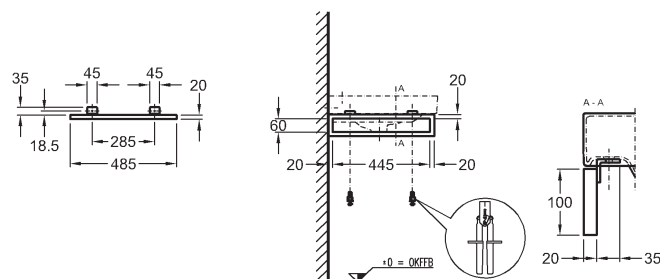

800700000

Doplňky:

Další doplňky a příslušenství viz. str. 172 - 175

Držák na ručník

48,5 x 10 x 20 cm
chromovaný

k montáži z boku, včetně upevnění

kombinovatelný s umyvadly 123260000, 123290000

500750000