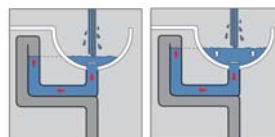

po uzavření ventilu táhlem v komoře Clou systému stoupá hladina vody v umyvadle i v Clou systému