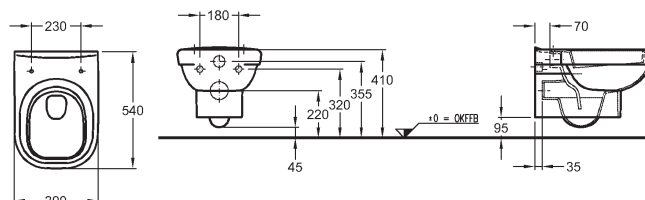

208530000
KeraTect®	208530600