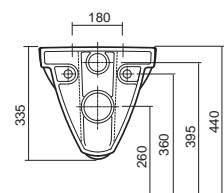

Klozet závěsný

s hlubokým splachováním, 4,5/6 l

bez splachovacího kruhu

délka 70 cm

CE, EN 997 - CL1 - 5/6A - 6C, EN 33

k ve zdi zabudované nádrži nebo tlakovému splachovači

možnost instalace na instalační moduly Geberit