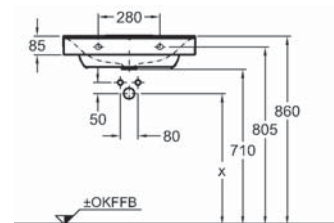

K dispozici také s glazurou **KeraTect®**

Umyvadlo

s otvorem pro baterii, bez přepadu
60 x 48 cm

kombinovatelné se spodními skříňkami
807160000, 807161000, 807162000,
807260000, 807261000, 807262000

	x
Clou systém 152.018.00.1 + trubková zápachová uzávěrka	590
Odtokový ventil 152.050.21.1 + trubková zápachová uzávěrka	640
Odtokový ventil 152.050.21.1 + lahvová zápachová uzávěrka	600

127060000

KeraTect® 127060600

Umyvadlo

s otvorem pro baterii, bez přepadu
90 x 48 cm

kombinovatelné se spodními skříňkami
807190000, 807191000, 807192000,
807290000, 807291000, 807292000