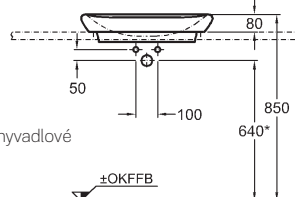

Umyvadlo na desku

s otvorem pro baterii, bez přepadu
včetně obdélníkové designové krytky bílá/chrom
60 x 39 cm

Odtok umyvadla musí být nastavený podle průtoku armatury regulací na rohových ventilech

* ve spojení s odtokovým ventilem 152.050.21.1

245460000

KeraTect® 245460600

Doplňky:

Keramická odtoková krytka, bílá

595775000

Klozet závěsný

s hlubokým splachováním, 4,5 l/6 l

bez splachovacího kruhu

skryté upevnění, vč. upevňovací sady

CE, EN 997 6 A/C a EN 38

možnost instalace na instalační moduly Geberit