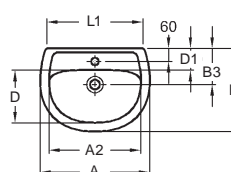

K dispozici také s glazurou **KeraTect®**

Umývatko s přepadem

	A	B	A2	L1	D	D1	B3	W2	M2	H
273040000	400	300	330	370	175	100	145	575	685	105
273045000 / 273048000	450	340	380	400	220	95	160	570	680	125
273050000 / 273053000	500	380	425	440	240	100	165	565	675	135

s otvorem pro baterii 40 x 30 cm

273040000

KeraTect® 273040600

273045000

s otvorem pro baterii 45 x 34 cm

KeraTect® 273045600

273048000

bez otvoru pro baterii 45 x 34 cm

KeraTect® 273048600

273050000

s otvorem pro baterii 50 x 38 cm

KeraTect® 273050600

273053000

bez otvoru pro baterii 50 x 38 cm

KeraTect® 273053600

Polosloup

pro umývatka 45 a 50 cm

290530000

Doplňky:

Upevňovací prvek Kerafix (nutno objednat)

551062000