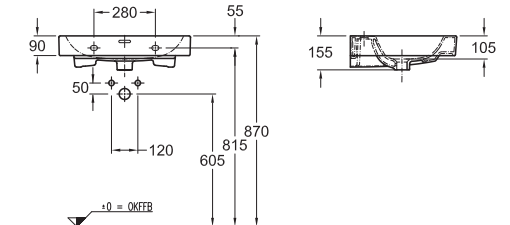

KeraTect® 124050600

124150000

vč. dekorativní misky vlevo

KeraTect® 124150600

Umyvadlo na desku

s otvorem pro baterii, s přepadem

	A	A2	A3
124560000	600	545	500
124575000	750	690	650

60 x 48,5 cm