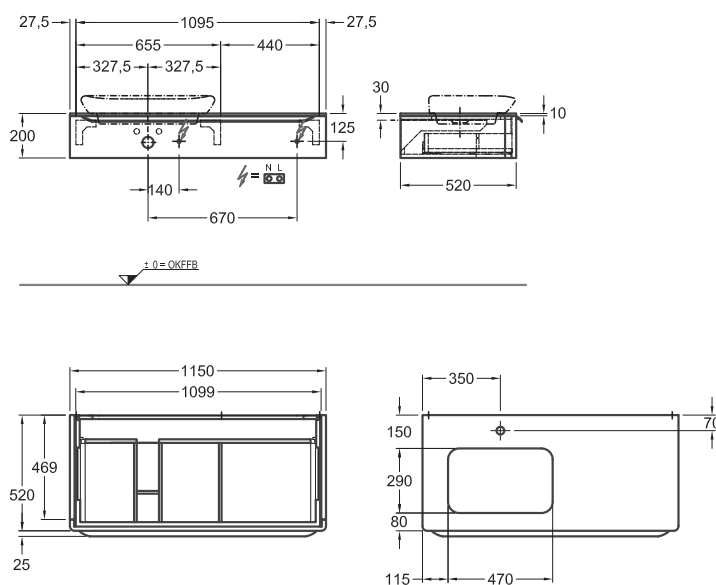

**Skříňka pod umyvadlo, závěsná,
s výřezem vlevo**

115 x 20 x 52 cm

- skleněná horní deska s otvorem pro baterii vlevo
- 1 výsuvná zásuvka vč. LED osvětlení (max. 5,25 W, 3200 K, 395 lm, energetická třída A+)
- 1 protiskluzová podložka
- 1 chromovaný úchyt

kombinovatelná s umyvadlem 245460000

bílá lakovaná vysoký lesk	824260000
šedá (Taupe) lakovaná vysoký lesk	824261000
šedobéžová greige matná	824262000
bílá matná	824263000

Doplňky:

Další doplňky a příslušenství viz. str. 172 - 175

Skříňka pod dvojumyvadlo, závěsná

116 x 41 x 40,5 cm

- 1 výsuvná zásuvka vč. LED osvětlení (max. 5,25 W, 3200 K, 395 lm, energetická třída A+)
- 1 protiskluzová podložka
- 1 chromovaný úchyt

kombinovatelná s dvojumyvadlem 135430000