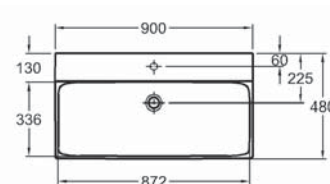

x
Clou systém 152.018.00.1 + trubková zápachová uzávěrka	590
Odtokový ventil 152.050.21.1 + trubková zápachová uzávěrka	640
Odtokový ventil 152.050.21.1 + lahvová zápachová uzávěrka	600

127090000

KeraTect® 127090600

Umyvadlo

bez otvoru pro baterii, bez přepadu
90 x 48 cm

kombinovatelné se spodními skříňkami
807190000, 807191000, 807192000,
807290000, 807291000, 807292000