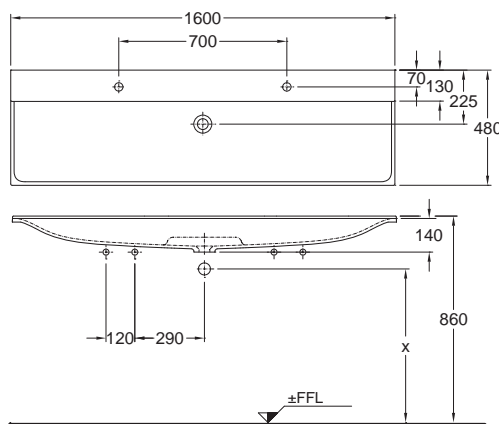

x
Odtokový ventil 152.050.21.1 + trubková zápachová uzávěrka	640
Odtokový ventil 152.050.21.1 + prostorově úsporná zápachová uzávěrka 151.116.11.1 nebo 151.117.11.1	620

427061016