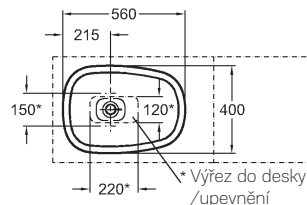

Umyvadlo na desku

bez otvoru pro baterii, bez přepadu
56 x 40 cm
vč. bílé keramické odtokové krytky

	x
Odtokový ventil 152.080.21.1 + trubková zápachová uzávěrka	80
Odtokový ventil 152.080.21.1 + lahvová zápachová uzávěrka	120

Upozornění:
je nutné použít speciální odtokový ventil 152.080.21.1

123555000

KeraTect® 123555600

Doplňky:

Speciální odtokový ventil, neuzavíratelný

Výrobek najdete v Katalogu Geberit

152.080.21.1