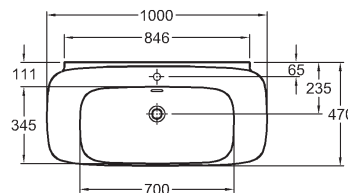

Umyvadlo

s otvorem pro baterii, s přepadem
100 x 47 cm

kombinovatelné se sloupem 292600000
nebo polosloupem 292610000, umyvadlovými
deskami 100, 120, 140 cm a skříňkami
pod umyvadlo 100, 120, 140 cm