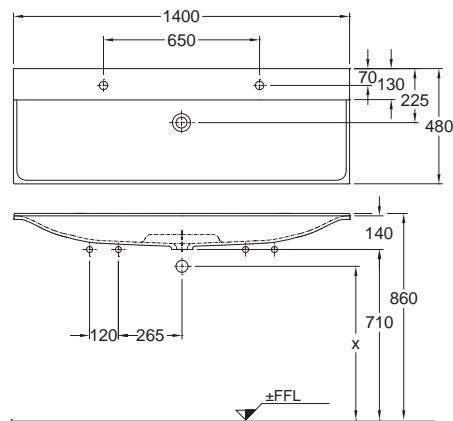

Umyvadlo z minerálního materiálu Varicor®

se dvěma otvory pro baterii, bez přepadu
140 x 48 cm

pouze v kombinaci s umyvadlovými skříňkami
807740000, 807741000, 807742000

	x
Odtokový ventil 152.050.21.1 + trubková zápachová uzávěrka	640
Odtokový ventil 152.050.21.1 + prostorově úsporná zápachová uzávěrka 151.116.11.1 nebo 151.117.11.1	620

427041016

Umyvadlo z minerálního materiálu Varicor®

bez otvoru pro baterii, bez přepadu
140 x 48 cm

pouze v kombinaci s umyvadlovými skříňkami
807740000, 807741000, 807742000