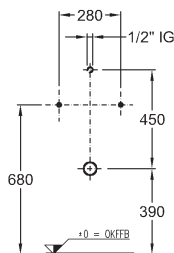

578510000

výška
sedu
cca
46 cm

K dispozici také s glazurou **KeraTect®**

Pisoár

přívod zezadu, odpad dozadu
dle DIN 1390

„svíčka“ pod glazurou keramiky

se „svíčkou“ jako vizuálním
vodícím systémem

235300000