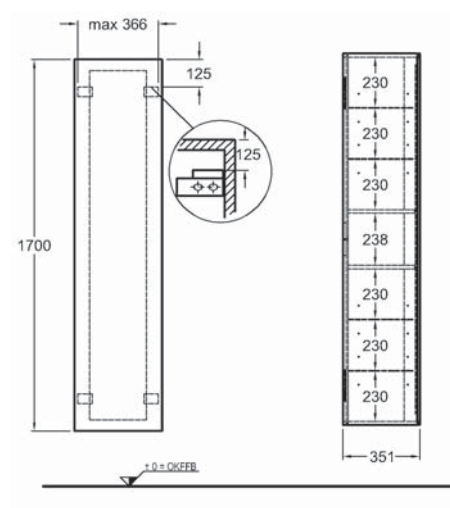

Vysoká boční skříňka, závěsná

40 x 170 x 35,1 cm

- 1 dvířka
- zrcadlo na vnitřní straně dvířek
- 2 pevné poličky, 4 nastavitelné poličky
- panty dvířek volitelně vpravo/vlevo

bílá lakovaná vysoký lesk	807000000
šedobéžová greige matná	807001000
struktura dřeva Scultura šedá	807002000