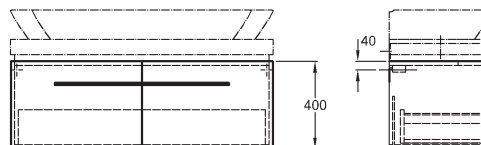

Umyvadlová deska s výřezem uprostřed, závěsná

chromový lem
120 x 10 x 47 cm

- vč. montážních konzolí

kombinovatelná s umyvadlem 100 cm,
s umyvadlem bez otvoru pro baterie 120 cm,
skříňkami pod umyvadlo 120 cm
a kosmetickým modulem

+0 = OKFFB
Nutno použít baterii s přípojovacími flexi hadičkami

pravá přírodní dýha dub	Y816220000
pravá přírodní dýha wenge Pangar	816320000
lesklá bílá	816620000

Skříňka pod umyvadlo, závěsná

120 x 40 x 47 cm

1. 2 výsuvné zásuvky, 2 chromované úchytky
2. jen ve spojení s umyvadlovými deskami 120 cm

kombinovatelná s umyvadlem 100 cm,
s umyvadlem bez otvoru pro baterie 120 cm

+0 = OKFFB

pravá přírodní dýha dub	816020000
pravá přírodní dýha wenge Pangar	816021000
lesklá bílá	816022000

Doplňky:

Přehrádka do zásuvky 60 cm	516060000
LED světelná lišta 3 x 55 cm	501550000
Další doplňky a příslušenství viz. str. 172 - 175