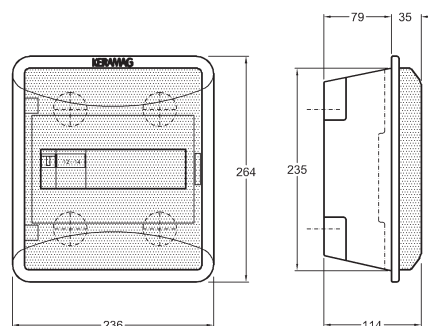

FlushTime Control

časově řízené splachování pisoárů – pro zabudování do zdi

pro napájení z elektrické sítě 230 V s ve zdi zabudovaným digitálním časovačem, napojeným na magnetický ventil ¾" pro maximálně 8 pisoárů Centaurus