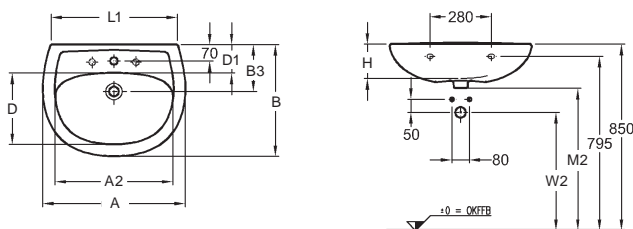

K dispozici také s glazurou **KeraTect®**

Umyvadlo s přepadem

	A	B	A2	L1	D	D1	B3	W2	M2	H
223055000 / 223058000	550	450	460	490	450	450	450	555	665	150
223060000 / 223063000	600	510	490	530	510	510	510	545	665	150
223065000 / 223068000	650	560	535	580	560	560	560	540	650	160
223070000 / 223073000	700	560	580	625	560	560	560	540	650	155

	223055000
s otvorem pro baterii 55 x 45 cm	KeraTect® 223055600
	223058000
bez otvoru pro baterii 55 x 45 cm	KeraTect® 223058600
	223060000
s otvorem pro baterii 60 x 49 cm	KeraTect® 223060600
	223063000
bez otvoru pro baterii 60 x 49 cm	KeraTect® 223063600
	223065000
s otvorem pro baterii 65 x 51 cm	KeraTect® 223065600
	223068000
bez otvoru pro baterii 65 x 51 cm	KeraTect® 223068600
	223070000
s otvorem pro baterii 70 x 53 cm	KeraTect® 223070600
	223073000
bez otvoru pro baterii 70 x 53 cm	KeraTect® 223073600