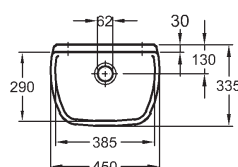

K dispozici také s glazurou **KeraTect®**

Výlevka QUELLE (KERAMAG), závěsná

45 x 33,5 cm

výška: 36 cm, Ø odtoku: 62 mm

K výlevce doporučujeme trubkovou zápachovou uzávěrku pro dřezu Geberit 152.741.11.1 (d = 50 mm) nebo 152.742.11.1 (d = 40 mm).

367200000

Sklopná kovová mřížka (nutno objednat)
s upevňovacími šrouby a plastovými dosedy

552201000

Doplňky:

Plastový chránič na přední okraj výlevky

552003000

Vpusť a zátka pro keramické dřezy a výlevky

99302000