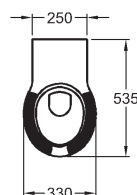

K dispozici také s glazurou **KeraTect®**

Závěsný dětský klozet KIND

s hlubokým splachováním, 6 l

CE, EN 997

s 2-dílnou sedací plochou z polyurethanu (PUR), zahrnutou v ceně klozetu

možnost instalace na instalační moduly Geberit

* platí pro doporučenou výšku horní hrany 350 mm; výšku WC přizpůsobte vždy věku dětí

dle ČSN 73 4108 pro předškolní děti 300-340 mm od podlahy

barva sedací plochy: červená

201710000

KeraTect® 201710600

201715000

KeraTect® 201715600

Závěsný dětský klozet KIND

odpad vodorovný, s hlubokým splachováním, 6 l

CE, EN 997 a EN 38

kombinovatelný s dětským sedátkem KIND 573334000 a 573337000

možnost instalace na instalační moduly Geberit