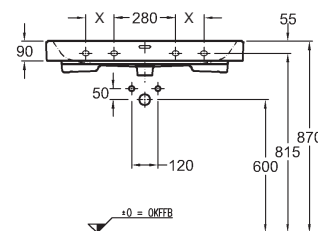

K dispozici také s glazurou **KeraTect®**

Umyvadlo s přepadem

	A	A2	X
124060000 / 124063000	600	545	-
124075000 / 124078000	750	690	-
124090000 / 124093000	900	840	130

	124060000
s otvorem pro baterii 60 x 48,5 cm	KeraTect® 124060600
	124063000
bez otvoru pro baterii 60 x 48,5 cm	KeraTect® 124063600
	124075000
s otvorem pro baterii 75 x 48,5 cm	KeraTect® 124075600
	124078000
bez otvoru pro baterii 75 x 48,5 cm	KeraTect® 124078600
	124090000
s otvorem pro baterii 90 x 48,5 cm	KeraTect® 124090600
	124093000
bez otvoru pro baterii 90 x 48,5 cm	KeraTect® 124093600