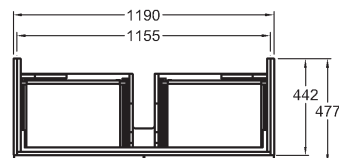

Skříňka pod umyvadlo, závěsná

119 x 24 x 47,7 cm

- 2 výsuvné zásuvky, 2 chromované úchytky

kombinovatelná s umyvadly 124020000, 124025000
a skříňkami 840045000, 840047000, 841045000,
841046000, 841047000