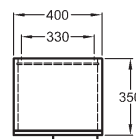

Postranní skříňka, závěsná

40 x 103,5 x 35 cm

- 1 dvířka, chromovaná úchytka
- 2 nastavitelné poličky
- panty dvířek volitelně vlevo/vpravo

± 0 = OK/FEB

pravá přírodní dýha dub	Y816050000
pravá přírodní dýha wenge Pangar	Y816051000
lesklá bílá	Y816052000

Vysoká skříňka, závěsná

40 x 171,5 x 35 cm

- 1 dvířka, chromovaná úchytka
- zrcadlo na vnitřní straně dvířek
- světelná lišta vč. trafa 230 V/12 V (zohledněte přívod elektro)
- 4 nastavitelné poličky
- panty dvířek volitelně vlevo/vpravo