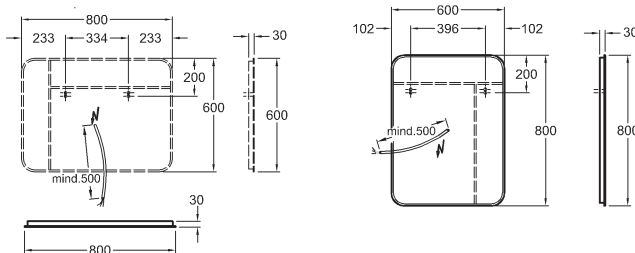

824360000

Zrcadlo s osvětlením

100 x 70 x 3 cm

LED 25 W/4000 K (+/- 200 K)
Lumen 3024 (lm)
220...240 V, IP 44
třída ochrany 2
energetická třída A+
funkce proti zamlžení