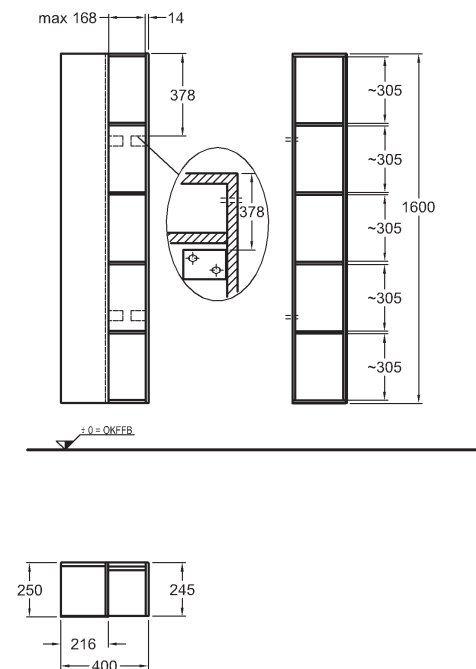

Vysoká skříňka se zrcadlem, závěsná

40 x 160 x 25 cm

- otevřené poličky zepředu a z boku

korpus: struktura dřeva, šedohnědý dub	835101000
korpus: struktura dřeva, světlý dub	835100000

Doplňky:

Další doplňky a příslušenství viz. str. 172 - 175