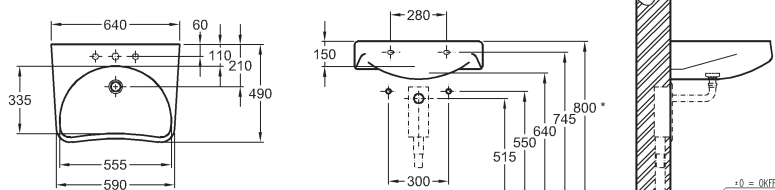

Umyvadlo Paracelsus Ize podjet invalidním vozíkem

64 x 49 cm

bez otvoru pro baterii – otvor pro baterii předlitý

Doporučujeme instalovat s podomítkovou zápachovou uzávěrkou

Splňuje požadavky vyhlášky č. 398/2009 Sb.