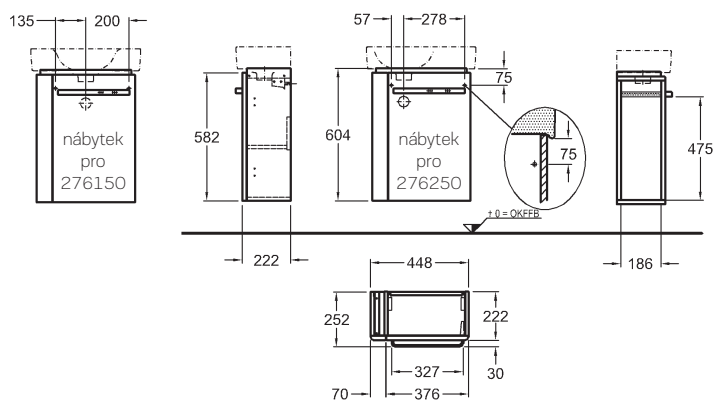

Skříňka pod umývatko, závěsná s držákem na ručník vlevo

44,8 x 60,4 x 22,2 cm

- 1 dvířka, 1 chromovaná úchytka

kombinovatelná s umývatky 276150000 a 276250000

korpus: bílý matný, čelní plocha: bílá lesklá	862250000
korpus: šedý matný, čelní plocha: šedá lesklá	862251000

Doplňky:

Hliníkové nožičky (2 ks)

500550000