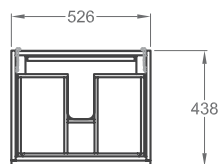

Skříňka pod umyvadlo, závěsná

52,6 x 58,6 x 43,8 cm

- 1 zásuvka, 1 vnitřní zásuvka

kombinovatelná s umyvadly 222260000, 222261000, 222262000, 222263000