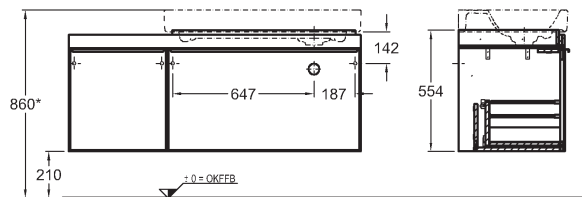

133,4 x 55,4 x 50,4 cm

- 2 výsuvné zásuvky, 2 úchyty v barvě Champagner
- 1 vnitřní zásuvka

kombinovatelná s umyvadly 123695000, 123590000

* Doporučená výška zavěšení při použití nožiček

korpus: struktura dřeva, šedohnědý dub, čelní plocha: sklo černé	835536000
korpus: struktura dřeva, světlý dub, čelní plocha: sklo šedé (Taupe)	835535000