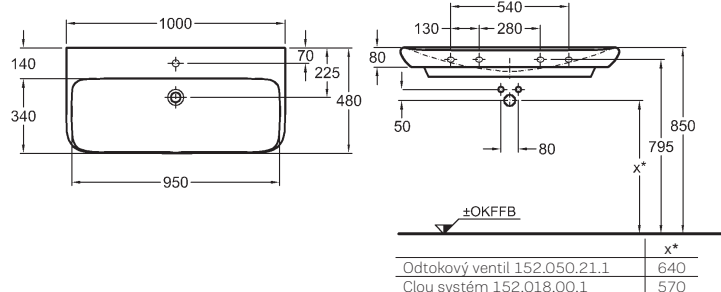

K dispozici také s glazurou **KeraTect®**

Umyvadlo

s otvorem pro baterii, bez přepadu
včetně obdélníkové designové krytky bílá/chrom
100 x 48 cm

125400000

KeraTect® 125400600

Doplňky:

Keramická odtoková krytka, bílá

595775000

Dvojumyvadlo

se 2 otvory pro baterii, bez přepadu
včetně obdélníkové designové krytky bílá/chrom
130 x 48 cm