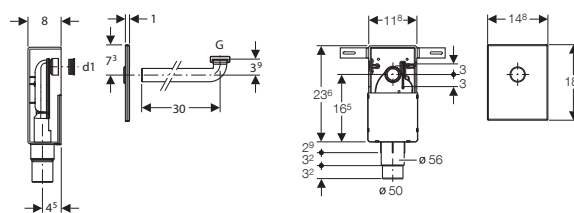

Výrobek najdete v Katalogu Geberit

151.121.00.1