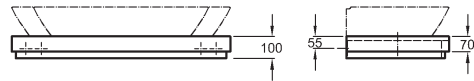

Umyvadlová deska s výřezem uprostřed, závěsná

chromový lem
100 x 10 x 47 cm

- vč. montážních konzolí

kombinovatelná s umyvadly na desku, umyvadlem 80, 100 cm, skříňkami pod umyvadlo 100 cm a kosmetickým modulem