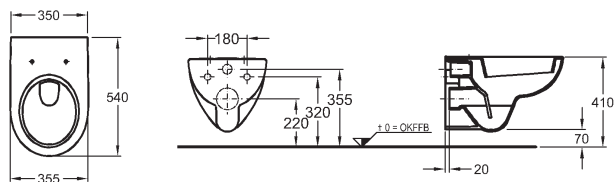

Klozet závěsný

s hlubokým splachováním, 4,5/6 l

délka 54 cm

CE, EN 997 6 A/C, EN 38

k ve zdi zabudované nádrži nebo tlakovému splachovači

možnost instalace na instalační moduly Geberit

203040000

KeraTect® 203040600