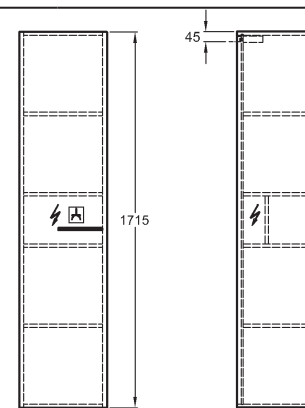

± 0 = OK/FEB

pravá přírodní dýha dub	816000000
pravá přírodní dýha wenge Pangar	Y816001000
lesklá bílá	816002000

Doplňky:

Další doplňky a příslušenství viz. str. 172 - 175

Zrcadlo s osvětlením

40 x 90 x 5,5 cm

- osvětlení vpravo nebo vlevo
- nerezový rám
- funkce proti zamlžení
- světlo T5 FH, 21W
- 220-240V, 50-60Hz
- IP44, třída ochrany 2
- vypínač na spodní hraně + dálkové ovládaní osvětlení