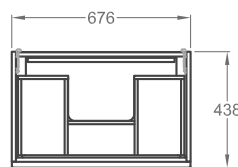

Skříňka pod asymetrické umyvadlo, závěsná

67,6 x 58,6 x 43,8 cm

- 1 zásuvka, 1 vnitřní zásuvka

kombinovatelná s umyvadly 122180000

(odkládací plocha vpravo)

a 122175000 (odkládací plocha vlevo)

lesklá bílá - lakovaná	869750000
lávově černá matná - lakovaná	869751000
jasan bělený - fólie	869752000
dub tmavý - fólie	869753000