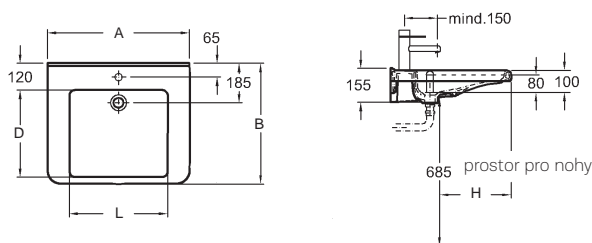

varianta s polosloupem a standardní zápachovou uzávěrkou, odtokový ventil 152.080.21.1

varianta s odtokovou sadou pro zabudování do zdi 151.121.00.1

* platí pro výšku hrany umyvadla dle vyhl. 398/2009 Sb.

	A	L	B	D	H
128556000 / 128557000	550	420	525	375	300
128661000 / 128662000	600	450	550	400	325
128666000 / 128667000	650	450	550	400	325

	128557000
s otvorem pro baterii 55 x 52,5 cm	KeraTect® 128557600
	128556000
bez otvoru pro baterii 55 x 52,5 cm	KeraTect® 128556600
	128662000
s otvorem pro baterii 60 x 55 cm	KeraTect® 128662600
	128661000
bez otvoru pro baterii 60 x 55 cm	KeraTect® 128661600
	128667000
s otvorem pro baterii 65 x 55 cm	KeraTect® 128667600
	128666000
bez otvoru pro baterii 65 x 55 cm	KeraTect® 128666600

Doplňky:

Speciální odtokový ventil, neuzavíratelný

Výrobek najdete v Katalogu Geberit

152.080.21.1

Odtoková sada pro zabudování do zdi, chrom

- ventil s přepadovou trubicí,
- podomítková plastová zápachová uzávěrka, vč. rámu k zazdění
- krycí nerezová deska

Výrobek najdete v Katalogu Geberit

151.121.00.1