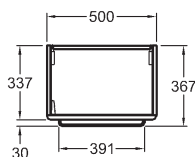

Skříňka pod umyvadlo, závěsná

50 x 60,4 x 33,7 cm

- 1 dvířka, 1 chromovaná úchytka
- panty dvířek volitelně vpravo/vlevo

kombinovatelná s umyvadlem 226155000

korpus: bílý matný, čelní plocha: bílá lesklá 862055000

korpus: šedý matný, čelní plocha: šedá lesklá 862056000

Doplňky:

Hliníkové nožičky (2 ks) 500550000

Skříňka pod umyvadlo, závěsná

54,9 x 60,4 x 33,7 mm cm

- 1 dvířka, 1 chromovaná úchytka
- panty dvířek volitelně vpravo/vlevo

kombinovatelná s umyvadlem 226160000