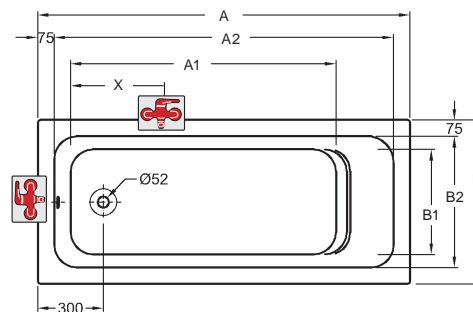

Vany Renova Nr. 1 akrylátové

Pravouhľá vana Renova Nr. 1

- odtok z boku

	A	A2	A1	B	B2	B1	X
657360000	1600	1450	1150	800	650	530	400
657370000	1700	1550	1250	750	600	480	400

160 x 80 x 45 cm, objem vody 135 l

657360000

170 x 75 x 45 cm, objem vody 135 l

657370000