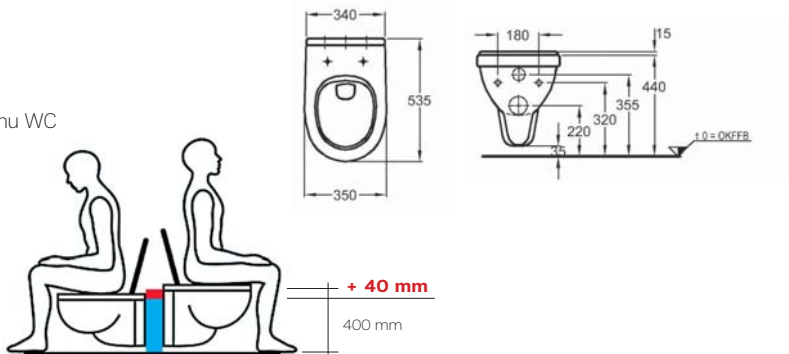

Klozet závěsný Plus 4

s hlubokým splachováním, 6 l,
s hloubkou 53,5 cm

CE, EN 997 6 A/C a EN 38

- při montáži se standardními rozměry
- zvýšená výška sedu (+ 4 cm) proti standardnímu WC

možnost instalace na instalační moduly Geberit

202010000

KeraTect® 202010600

Klozetové sedátko Plus 4, tvrdé, z Duroplastu

dle DIN 19516

prodloužené klouby (12 cm), ušlechtilá ocel
ke klozetu Plus 4

572050000

Renova Nr. 1 Comfort Pro Hock-WC

WC turecké

45 x 60 x 6 cm

pro zabudování do podlahy a splachování
z podomítkové nádrže,
přívod 55 mm, odpad 102 mm