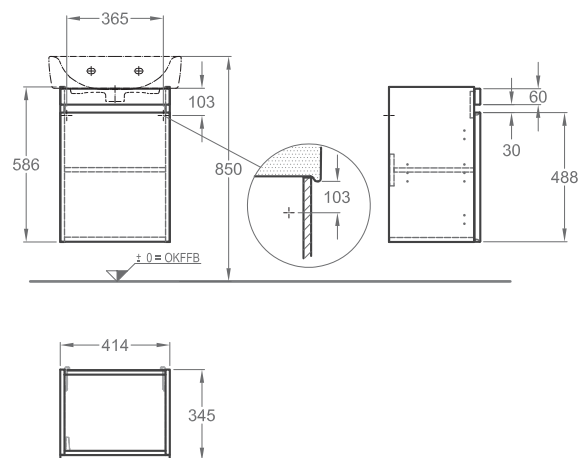

41,4 x 58,6 x 34,5 cm

- 1 zásuvka, 1 vnitřní zásuvka

kombinovatelná s umývatky 272150000, 272151000, 272152000, 272153000

lesklá bílá - lakovaná	869050000
lávově černá matná - lakovaná	869051000
jasan bělený - fólie	869052000
dub tmavý - fólie	869053000