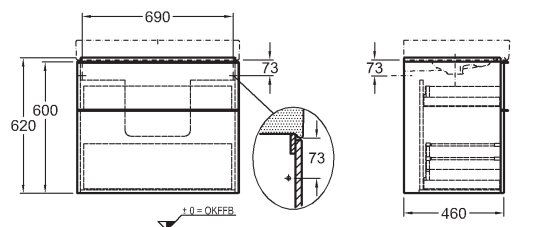

Skříňka pod umyvadlo, závěsná

74 x 62 x 47,7 cm

- 1 výsuvná zásuvka
- 1 výsuv, chromované úchytky

kombinovatelná s umyvadlem 124075000 a skříňkami 840045000, 840047000, 841045000, 841046000, 841047000