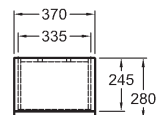

Skříňka pod umyvátko, závěsná

37 x 42 x 28 cm

- dvířka, panty vpravo

kombinovatelná s umyvátky 124836000 a 124736000

bílá lesklá (Alpin)	840037000
platinová lesklá	840039000
bílá matná (Alpin)	841037000
lávově černá matná	841038000
světlý dub	841039000