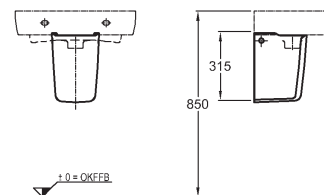

Polosloup

pro umyvadla 55, 60, 65 cm a umývatko 45 cm

296250000

Doplňky:

Upevňovací prvek Kerafix (nutno objednat) - pro umyvadla 226155000, 226160000, 226165000, 226265000

551081000

Upevňovací prvek Kerafix (nutno objednat) - pro umývatko 276145000

551064000