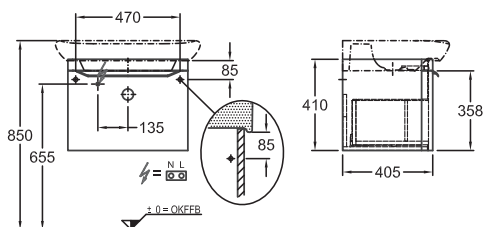

Skříňka pod umyvadlo, závěsná

54 x 41 x 40,5 cm

- 1 výsuvná zásuvka vč. LED osvětlení (max. 2,25 W, 3200 K, 169 lm, energetická třída A++)
- 1 protiskluzová podložka
- 1 chromovaný úchyt

kombinovatelná s umyvadlem 125465000