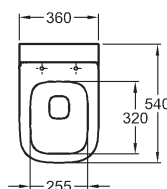

Pro instalaci je nutno použít prodlouženou odpadní trubku.

201460000

KeraTect® 201460600

Při použití speciálního odtokového ventilu 152.050.21.1 nebo Clou systému 152.018.00.1 je možná snadná výměna standardní kruhové odpadní krytky za obdélníkovou designovou krytku myDay dodanou s umyvadlem/bidetem.