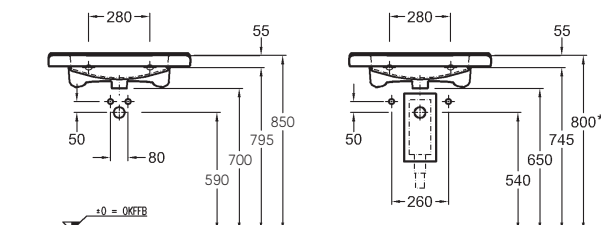

varianta s polosloupem a standardní zápachovou uzávěrkou, odtokový ventil 152.080.21.1

varianta s odtokovou sadou pro zabudování do zdi 151.121.00.1

* platí pro výšku hrany umyvadla dle vyhl. 398/2009 Sb.

55 x 52,5 cm	128555000
	KeraTect® 128555600
60 x 55 cm	128660000
	KeraTect® 128660600
65 x 55 cm	128665000
	KeraTect® 128665600
75 x 55 cm	128575000
	KeraTect® 128575600

Doplňky:

Speciální odtokový ventil, neuzavíratelný

Výrobek najdete v Katalogu Geberit

152.080.21.1

Odtoková sada pro zabudování do zdi, chrom

- ventil s přepadovou trubicí,
- podomítková plastová zápachová uzávěrka, vč. rámu k zazdění
- krycí nerezová deska

Výrobek najdete v Katalogu Geberit

151.121.00.1

Klozet závěsný

s hlubokým splachováním, 6 l, délka 54 cm

CE, EN 997, DIN 18024, 18025

k ve zdi zabudované nádrži nebo tlakovému splachovači

- včetně skrytého upevnění

možnost instalace na instalační moduly Geberit