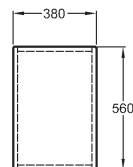

Sedák

38 x 45/49 x 56 cm

- 1 výsuvná zásuvka, chromovaná úchytk
- kolečka s aretací při zatížení
- nastavitelný ve dvou výškách, s polštářem