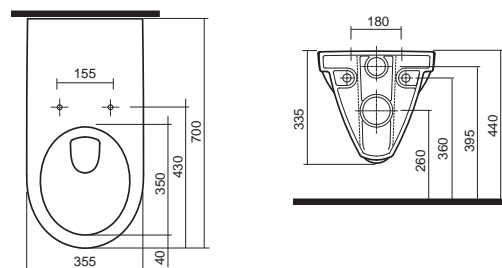

Splňuje požadavky vyhlášky č. 398/2009 Sb.

208570000

KeraTect® 208570600

Klozetový sedací kruh (bez poklopu), tvrdý, z Duroplastu

s masivní hřídelí závěsů z ušlechtilé oceli
montáž zdola

kombinovatelné se závěsným klozetem 208570000

578510000