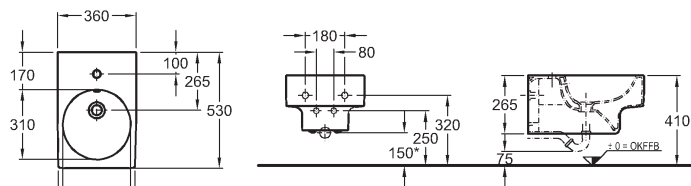

* Pro připojení zápachové uzávěrky nutno
použít prodlouženou odpadní trubku.

233200000

KeraTect® 233200600