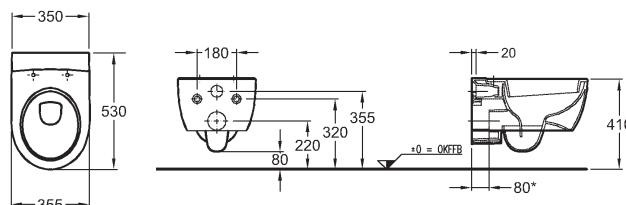

Pro některé stavební situace doporučujeme použít prodlouženou přípojovací soupravu pro WC Geberit 152.441.46.1 (d = 90 mm).

204000000

KeraTect® 204000600