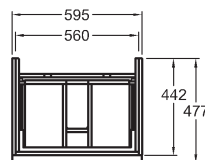

Skříňka pod umyvadlo, závěsná

59,5 x 62 x 47,7 cm

- 1 zásuvka s vnitřní zásuvkou
- 1 výsuv, chromovaná úchytky

kombinovatelná s umyvadly 124060000, 124063000 a skříňkami
840045000, 840047000, 841045000, 841046000, 841047000