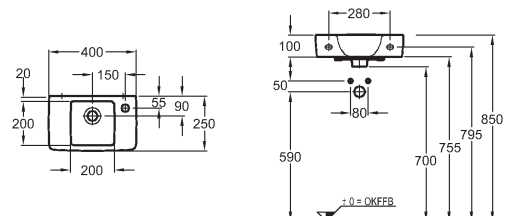

KeraTect® 122130600

Polosloup

pro umyvadla 55, 60, 65, 75, 85, 100 a 130 cm

vč. upevňovacího prvku pro polosloup Kerafix

292110000

KeraTect® 292110600

Umývátko

s přepadem
40 x 25