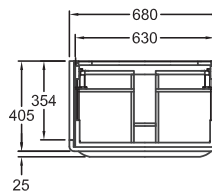

68 x 41 x 40,5 cm

- 1 výsuvná zásuvka vč. LED osvětlení (max. 3 W, 3200 K, 225 lm, energetická třída A+)
- 1 protiskluzová podložka
- 1 výsuv vč. antiskluzové podložky
- 1 chromovaný úchyt

kombinovatelná s umyvadlem 125480000