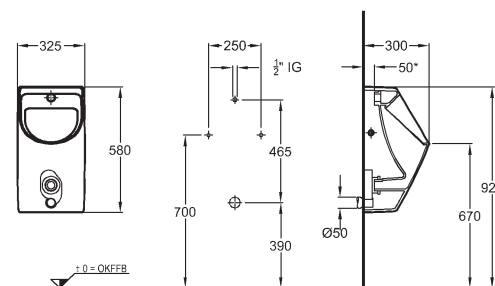

* dle stavební připravenosti je zapotřebí prodloužení k ventilu

	235106000
KeraTect®	235106600

Doplňky:

Sítka do pisoáru, ušlechtilá ocel	510410000