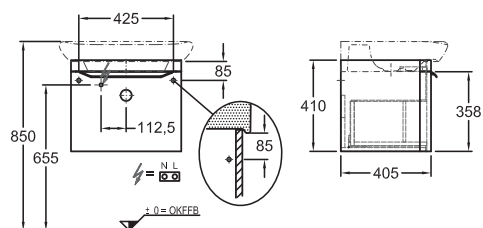

49,5 x 41 x 40,5 cm

- 1 výsuvná zásuvka vč. LED osvětlení (max. 2 W, 3200 K, 150 lm, energetická třída A++)
- 1 protiskluzová podložka
- 1 chromovaný úchyt

kombinovatelná s umyvadlem 125460000

bílá lakovaná vysoký lesk	Y824060000
šedá (Taupe) lakovaná vysoký lesk	Y824061000
šedoběžová greige matná	Y824062000
bílá matná	824063000