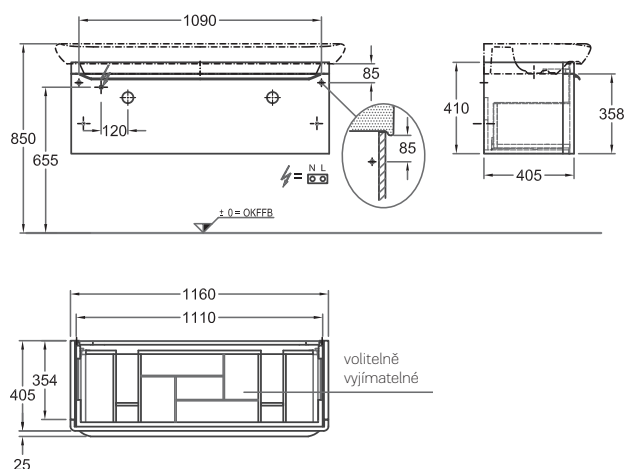

bílá lakovaná vysoký lesk	824130000
šedá (Taupe) lakovaná vysoký lesk	824131000
šedobéžová greige matná	824132000
bílá matná	824133000

Doplňky:

Další doplňky a příslušenství viz. str. 172 - 175