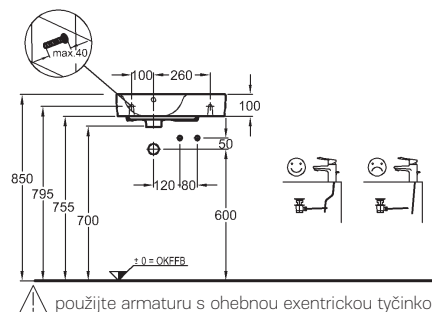

Asymetrické umývatko

s přepadem
50 x 25 cm

276250000

KeraTect® 276250600

s otvorem pro baterii vpravo

276350000

KeraTect® 276350600

s otvorem pro baterii vlevo