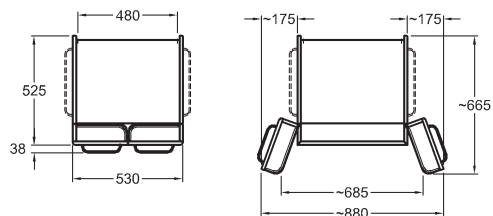

53 x 62 x 52,5 cm

- 2 dvířka s mechanismem tichého dovírání
- 2 úchytky z eloxovaného hliníku

kombinovatelná s umyvadly 128660000,
128661000, 128662000, 128665000,
128666000, 128667000

korpus/čelní plocha: bílá matná