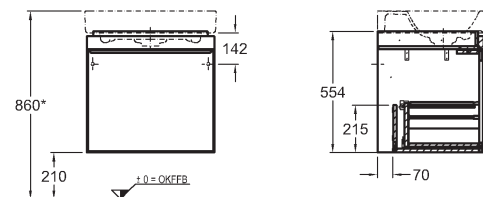

možnost instalace na instalační moduly Geberit

233550000

KeraTect® 233550600

Skříňka pod umyvadlo, závěsná

58,4 x 55,4 x 50,4 cm

- 1 výsuvná zásuvka, úchyt v barvě Champagner

kombinovatelná s umyvadlem 123560000