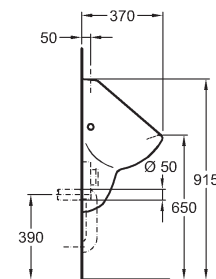

Pisoár

přívod shora, odpad dozadu nebo dolů
dle DIN 1390

235200000

KeraTect® 235200600

Doplňky:

Upevňovací prvek Kerafix (nutné objednat)	• krytka chrom	551070000
	• krytka bílá	551075000
Zápachová uzávěrka pro pisoár d 50, odtok vodorovný	Výrobek najdete v Katalogu Geberit	152.950.11.1
Zápachová uzávěrka pro pisoár d 50, odtok svislý	Výrobek najdete v Katalogu Geberit	152.951.11.1
Sítka do pisoáru, ušlechtilá ocel		510410000