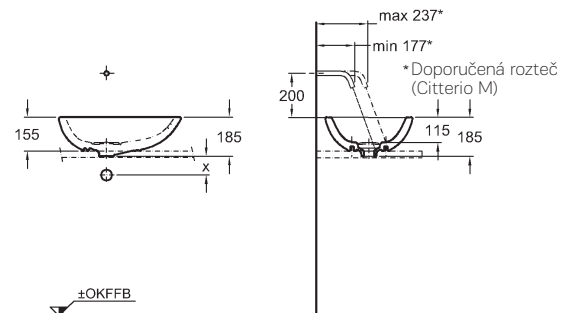

x
Odtokový ventil 152.080.21.1 + trubková zápachová uzávěrka	80
Odtokový ventil 152.080.21.1 + lahvová zápachová uzávěrka	120

123655000

KeraTect® 123655600