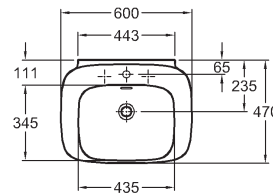

K dispozici také s glazurou **KeraTect®**

Umyvadlo

s otvorem pro baterii, s přepadem
60 x 47 cm

kombinovatelné se sloupem 292600000
nebo polosloupem 292610000, umyvadlovými
deskami 60, 80, 140 cm a skříňkami
pod umyvadlo 60, 80, 140 cm

121660000

KeraTect® 121660600

Umyvadlo

s otvorem pro baterii, s přepadem
80 x 47 cm

kombinovatelné se sloupem 292600000
nebo polosloupem 292610000, umyvadlovými
deskami 80, 100, 140 cm a skříňkami
pod umyvadlo 80, 100, 140 cm