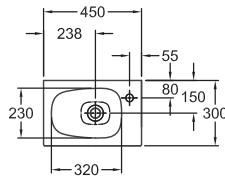

K dispozici také s glazurou **KeraTect®**

Umyvátko

s otvorem pro baterii vpravo, bez přepadu
45 x 30 cm
vč. bílé keramické odtokové krytky

umyvátko bez nábytku
odtokový ventil 152.050.21.1
+ lahvová zápachová uzávěrka