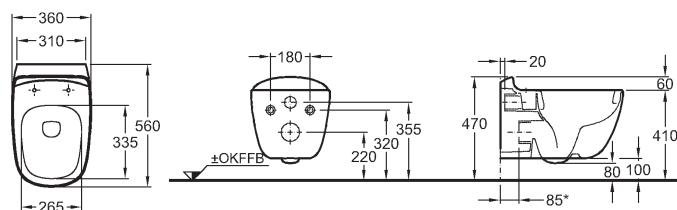

203570000

KeraTect® 203570600

Klozetové sedátko, tvrdé, z Duroplastu

dle DIN 19516

- klouby kovové
- s automatickým pozvolným sklápěním
- montáž shora

573500000