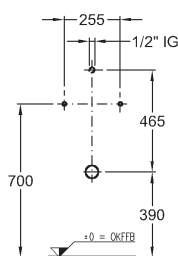

236500000

KeraTect® 236500600

236520000

KeraTect® 236520600

se „svíčkou“ jako vizuálním vodícím systémem

Doplňky:

Upevňovací sada s krytkami z umělé hmoty

• chrom

521011000

• bílá

521015000

Připojovací souprava, pro ve zdi zabudovaný tlakový splachovač

521005000

Zápachová uzávěrka pro pisoár d 50, odtok vodorovný

Výrobek najdete v Katalogu Geberit

152.950.11.1

Sítka do pisoáru Aller, ušlechtilá ocel

510400000