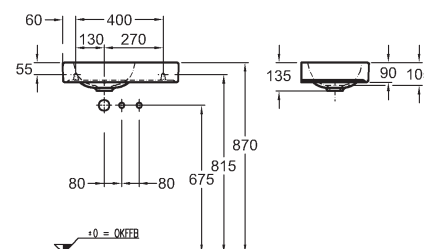

124053000
s odkládací plochou vpravo	KeraTect® 124053600
	124153000
s odkládací plochou vlevo	KeraTect® 124153600

Doplňky:

Speciální odtokový ventil, neuzavíratelný	Výrobek najdete v Katalogu Geberit	152.050.21.1