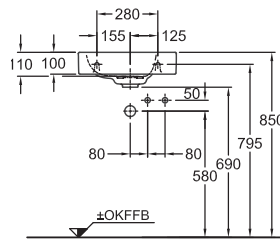

K dispozici také s glazurou **KeraTect®**

Umyvátko

s otvorem pro baterii vpravo, bez přepadu
45 x 30 cm
vč. bílé keramické odtokové krytky

umyvátko bez nábytku
odtokový ventil 152.050.21.1
+ lahvová zápachová uzávěrka