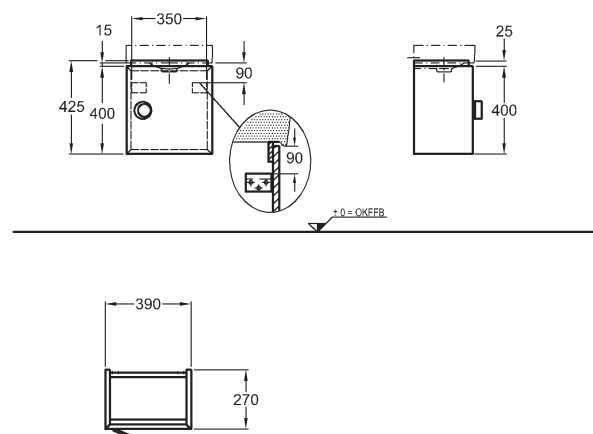

800740000

Doplňky:

Další doplňky a příslušenství viz. str. 172 - 175