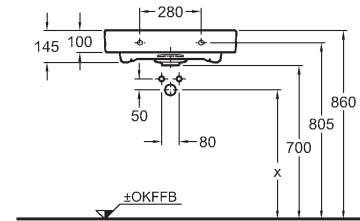

x
Clou systém 152.018.00.1 + trubková zápachová uzávěrka	570
Odtokový ventil 152.050.21.1 + trubková zápachová uzávěrka	630
Odtokový ventil 152.050.21.1 + lahvová zápachová uzávěrka	590

123560000

KeraTect® 123560600

Doplňky:

Clou, odtokový a přepadový systém (umyvadlo je možno uzavřít)	Výrobek najdete v Katalogu Geberit	152.018.00.1
Speciální odtokový ventil, neuzavíratelný	Výrobek najdete v Katalogu Geberit	152.050.21.1