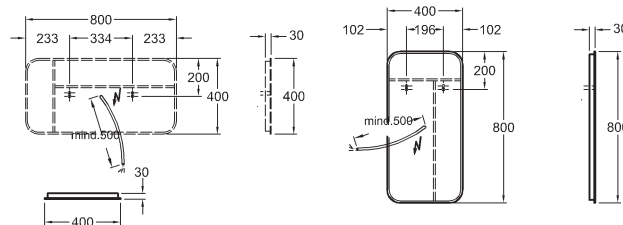

824340000

Zrcadlo s osvětlením

60 x 80 x 3 cm

LED 37 W/4000 K (+/- 200 K)
Lumen 4464 (lm)
220...240 V, IP 44
třída ochrany 2
energetická třída A+
funkce proti zamlžení