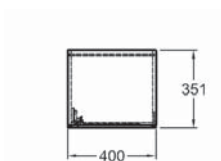

Vysoká boční skříňka, závěsná

40 x 170 x 35,1 cm

- 1 dvířka
- zrcadlo na vnitřní straně dvířek
- 2 pevné poličky, 4 nastavitelné poličky
- panty dvířek volitelně vpravo/vlevo

bílá lakovaná vysoký lesk	807000000
šedobéžová greige matná	807001000
struktura dřeva Scultura šedá	807002000