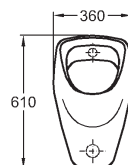

578510000

výška
sedu
cca
46 cm

K dispozici také s glazurou **KeraTect®**

Pisoár

přívod zezadu, odpad dozadu
dle DIN 1390

„svíčka“ pod glazurou keramiky

se „svíčkou“ jako vizuálním
vodícím systémem

235300000