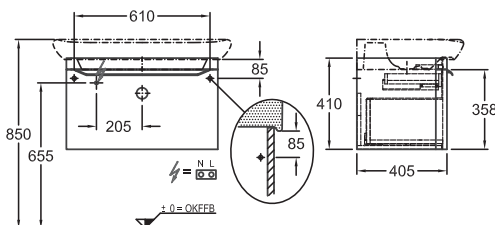

68 x 41 x 40,5 cm

- 1 výsuvná zásuvka vč. LED osvětlení (max. 3 W, 3200 K, 225 lm, energetická třída A+)
- 1 protiskluzová podložka
- 1 výsuv vč. antiskluzové podložky
- 1 chromovaný úchyt

kombinovatelná s umyvadlem 125480000