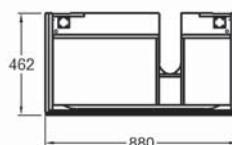

Skříňka pod umyvadlo s výřezem vpravo, závěsná

88 x 22 x 46,2 cm

- 1 výsuvná zásuvka vč. LED osvětlení (max. 3 W, 3000 K, 225 lm, energetická třída A++)
  - zohledněte přívod elektro

kombinovatelná s umyvadly 127290000, 127293000
a s vnitřními organizéry do zásuvky (str. 25)

..... zásuvka 230 V se zemnicím kolíkem

bílá lakovaná vysoký lesk	807490000
šedobéžová greige matná	807491000
struktura dřeva Scultura šedá	807492000

Doplňky:

Další doplňky a příslušenství viz. str. 172 - 175

Skříňka pod umyvadlo, závěsná

117,4 x 22 x 46,2 cm

- 2 výsuvné zásuvky vč. LED osvětlení (max. 3 W, 3000 K, 225 lm, energetická třída A++)
  - zohledněte přívod elektro

kombinovatelná s umyvadly 127020000, 127023000,
127025000 a s vnitřními organizéry do zásuvky (str. 25)