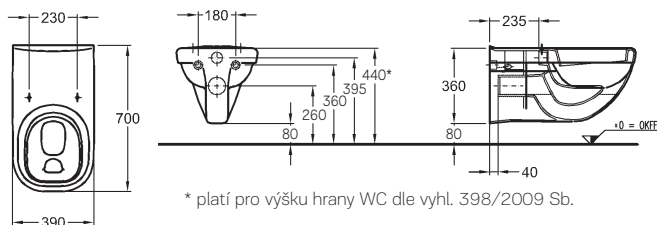

K dispozici také s glazurou **KeraTect®**

Klozet závěsný

s plochým splachováním, 6 l,
délka 70 cm

CE, EN 997, DIN 18024, 18025

k ve zdi zabudované nádrži nebo tlakovému splachovači

Splňuje požadavky vyhlášky č. 398/2009 Sb.

- včetně skrytého upevnění
- úprava proti posunutí klozetového sedátka

možnost instalace na instalační moduly Geberit