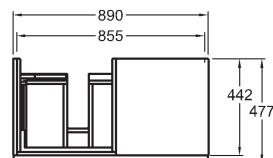

Skříňka pod umyvadlo, závěsná

89 x 24 x 47,7 cm

- 1 výsuvná zásuvka, chromovaná úchytka

kombinovatelná s umyvadlem 124150000 a skříňkami 840045000, 840047000, 841045000, 841046000, 841047000

* připojení odpadu

bílá lesklá (Alpin)	840490000
platinová lesklá	840492000
bílá matná (Alpin)	841490000
lávově černá matná	841491000
světlý dub	841492000

Skříňka pod umyvadlo, závěsná

89 x 24 x 47,7 cm

- 1 výsuvná zásuvka, chromovaná úchytka

kombinovatelná s umyvadlem 124050000, a skříňkami 840045000, 840047000, 841045000, 841046000, 841047000

* připojení odpadu

bílá lesklá (Alpin)	840590000
platinová lesklá	840592000
bílá matná (Alpin)	841590000
lávově černá matná	841591000
světlý dub	841592000