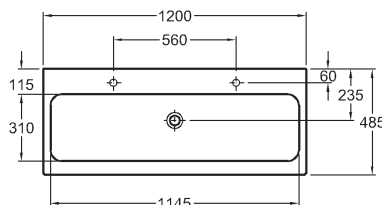

Umyvadlo

s přepadem
120 x 48,5 cm

	124020000
se 2 otvory pro baterii	KeraTect® 124020600
	124025000
bez otvoru pro baterii	KeraTect® 124025600