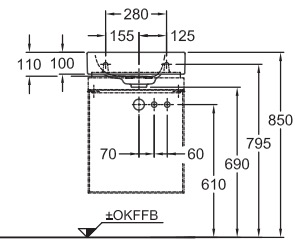

umyvátko s nábytkem
odtokový ventil 152.050.21.1
+ trubková zápachová uzávěrka

123545000

KeraTect® 123545600

Doplňky:

Speciální odtokový ventil, neuzavíratelný

Výrobek najdete v Katalogu Geberit

152.050.21.1

Umyvadlo na desku

bez otvoru pro baterii, s přepadem
56 x 40 cm
vč. uzavíratelné odtokové sady „push-open“
a bílé keramické odtokové krytky