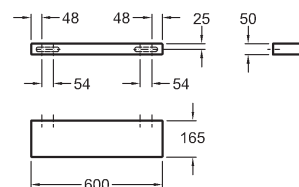

Polička 60 cm