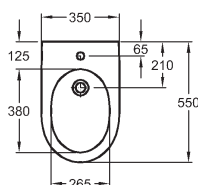

Bidet závěsný

s otvorem pro baterii, s přepadem

možnost instalace na instalační moduly Geberit