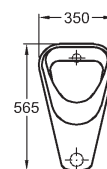

236500000

KeraTect® 236500600

236520000

KeraTect® 236520600

se „svíčkou“ jako vizuálním vodícím systémem

Doplňky:

Upevňovací sada s krytkami z umělé hmoty

• chrom

521011000

• bílá

521015000

Připojovací souprava, pro ve zdi zabudovaný tlakový splachovač

521005000

Zápachová uzávěrka pro pisoár d 50, odtok vodorovný

Výrobek najdete v Katalogu Geberit

152.950.11.1

Sítka do pisoáru Aller, ušlechtilá ocel

510400000