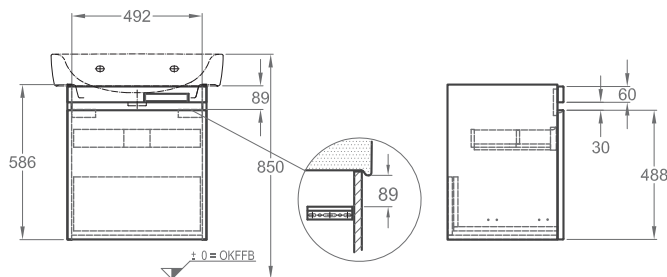

Skříňka pod umyvadlo, závěsná

52,6 x 58,6 x 43,8 cm

- 1 zásuvka, 1 vnitřní zásuvka

kombinovatelná s umyvadly 222260000, 222261000, 222262000, 222263000