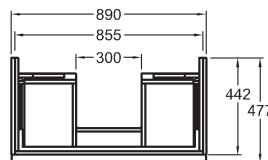

Skříňka pod umyvadlo, závěsná

89 x 24 x 47,7 cm

- 1 výsuvná zásuvka, chromovaná úchytka

kombinovatelná s umyvadly 124090000, 124093000, 124195000, 124190000 a skříňkami 840045000, 840047000, 841045000, 841046000, 841047000