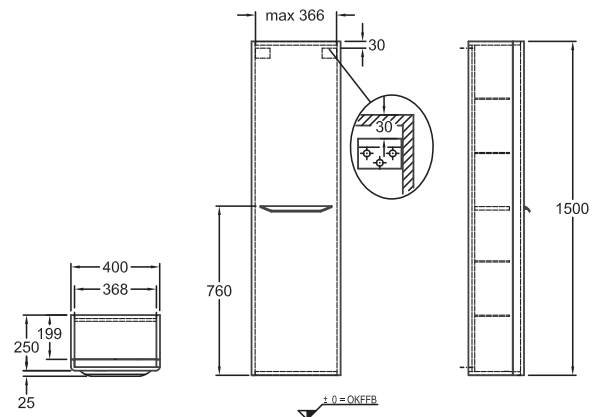

40 x 150 x 25 cm

- 1 pevná policička
- 4 nastavitelné skleněné policičky
- 1 dvířka s chromovaným úchytem
- 1 závěsná kapsa ve dvířkách
- 1 magnetický držák
- panty dvířek volitelné vpravo/vlevo

bílá lakovaná vysoký lesk	Y824000000
šedá (Taupe) lakovaná vysoký lesk	824001000
šedobéžová greige matná	Y824002000
bílá matná	Y824003000