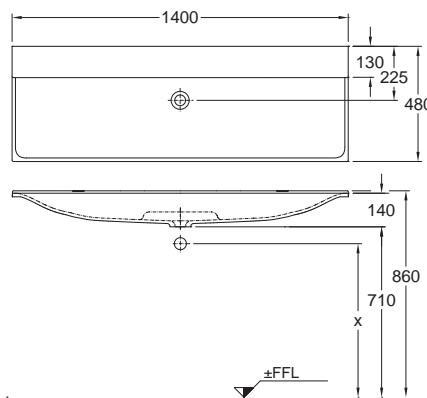

x
Odtokový ventil 152.050.21.1 + trubková zápachová uzávěrka	640
Odtokový ventil 152.050.21.1 + prostorově úsporná zápachová uzávěrka 151.116.11.1 nebo 151.117.11.1	620

427040016

Umyvadlo z minerálního materiálu Varicor®

se dvěma otvory pro baterii, bez přepadu
160 x 48 cm

pouze v kombinaci s umyvadlovými skříňkami
807760000, 807761000, 807762000