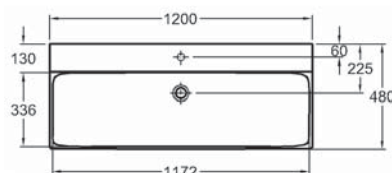

K dispozici také s glazurou **KeraTect®**

Umyvadlo

s otvorem pro baterii, bez přepadu
120 x 48 cm

kombinovatelné se spodními skříňkami
807120000, 807121000, 807122000,
807220000, 807221000, 807222000

	x
Clou systém 152.018.00.1 + trubková zápachová uzávěrka	590
Odtokový ventil 152.050.21.1 + trubková zápachová uzávěrka	640
Odtokový ventil 152.050.21.1 + lahvová zápachová uzávěrka	600

127020000

KeraTect® 127020600

Umyvadlo

bez otvoru pro baterii, bez přepadu
120 x 48 cm

kombinovatelné se spodními skříňkami
807120000, 807121000, 807122000,
807220000, 807221000, 807222000