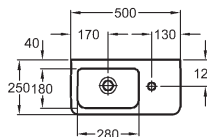

Asymetrické umývatko

s přepadem
50 x 25 cm

276250000

KeraTect® 276250600

s otvorem pro baterii vpravo

276350000

KeraTect® 276350600

s otvorem pro baterii vlevo