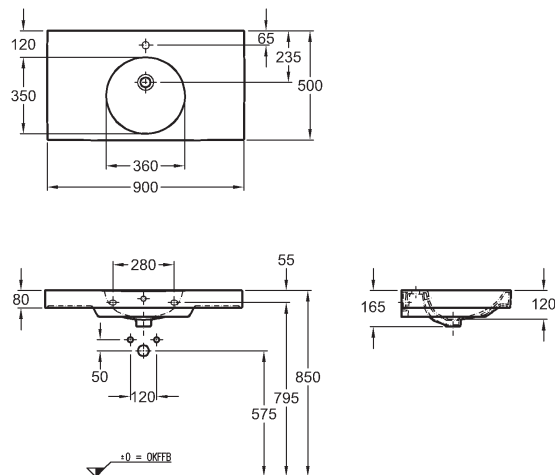

Umyvadlo

s otvorem pro baterii, s přepadem
90 x 50 cm

123290000

KeraTect® 123290600

Doplňky:

Držák na ručník, chromovaný, 48,5 x 10 x 20 cm, boční instalace

500750000