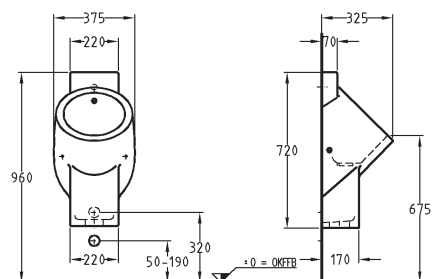

K dispozici také s glazurou **KeraTect®**

Pisoár Centaurus

splachovaný vodou nebo „bez vody“
přívod zezadu, odpad dozadu nebo dolů

pisoáry Centaurus jsou standardně dodávány s glazurou KeraTect®
• vč. upevňovací sady Kerafix - splachovací trysky a přívodní hadice

K pisoárům Centaurus doporučujeme
systém FlushTime Control - viz str. 166

KeraTect® 236450600

Doplňky:

Revizní uzávěrka z ušlechtilé oceli – s možností uzavření spodního otvoru	500210000
Zápachová uzávěrka, náhradní díl	595710000

Volitelně u renovací:

Variabilní úchyty (2 ks) – k výměně za stávající pisoár	554015000