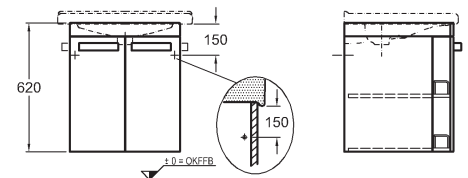

53 x 62 x 52,5 cm

- 2 dvířka s mechanismem tichého dovírání
- 2 úchytky z eloxovaného hliníku

kombinovatelná s umyvadly 128660000,
128661000, 128662000, 128665000,
128666000, 128667000

korpus/čelní plocha: bílá matná