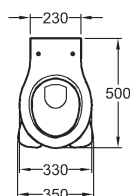

K dispozici také s glazurou **KeraTect®**

Závěsný dětský klozet KIND

s hlubokým splachováním, 6 l

CE, EN 997

s 2-dílnou sedací plochou z polyurethanu (PUR), zahrnutou v ceně klozetu

možnost instalace na instalační moduly Geberit

* platí pro doporučenou výšku horní hrany 350 mm; výšku WC přizpůsobte vždy věku dětí

dle ČSN 73 4108 pro předškolní děti 300-340 mm od podlahy

barva sedací plochy: červená

201710000

KeraTect® 201710600

201715000

KeraTect® 201715600

Závěsný dětský klozet KIND

odpad vodorovný, s hlubokým splachováním, 6 l

CE, EN 997 a EN 38

kombinovatelný s dětským sedátkem KIND 573334000 a 573337000

možnost instalace na instalační moduly Geberit

* platí pro doporučenou výšku horní hrany 390 mm; výšku WC přizpůsobte vždy věku dětí

dle ČSN 73 4108 pro předškolní děti 300-340 mm od podlahy

201700000

KeraTect® 201700600

Dětský klozet KIND, stojící

odpad vodorovný, s hlubokým splachováním, 6 l

CE, EN 997 a EN 37

kombinovatelný s dětskými sedátkem KIND 573334000 a 573337000

212000000

KeraTect® 212000600

Dětský klozet KIND, stojící

odpad vodorovný, s hlubokým splachováním, 6 l

CE, EN 997

s 2-dílnou sedací plochou z polyurethanu (PUR), zahrnutou v ceně klozetu

barva sedací plochy: červená

Y212010000

KeraTect® 212010600

212015000

barva sedací plochy: šedá

KeraTect® 212015600