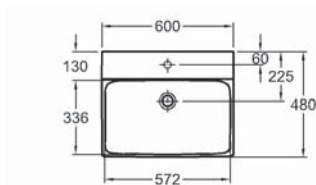

K dispozici také s glazurou **KeraTect®**

Umyvadlo

s otvorem pro baterii, bez přepadu
60 x 48 cm

kombinovatelné se spodními skříňkami
807160000, 807161000, 807162000,
807260000, 807261000, 807262000

	x
Clou systém 152.018.00.1 + trubková zápachová uzávěrka	590
Odtokový ventil 152.050.21.1 + trubková zápachová uzávěrka	640
Odtokový ventil 152.050.21.1 + lahvová zápachová uzávěrka	600

127060000

KeraTect® 127060600

Umyvadlo

s otvorem pro baterii, bez přepadu
90 x 48 cm

kombinovatelné se spodními skříňkami
807190000, 807191000, 807192000,
807290000, 807291000, 807292000