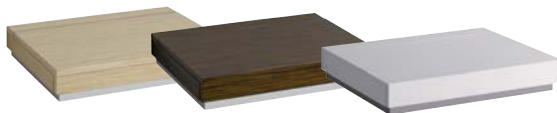

Doplňky:

Další doplňky a příslušenství viz. str. 172 - 175

Kosmetický modul

chromový lem
60 x 10 x 47 cm

- výklopný se zrcadlem a osvětlením
(zohledněte přívod elektro)

kombinovatelný se všemi umyvadlovými deskami