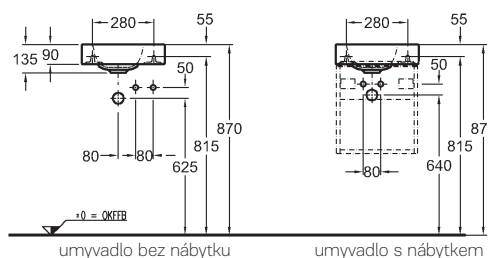

s otvorem vpravo

umyvadlo bez nábytku

umyvadlo s nábytkem

	124736000
s otvorem pro baterii vpravo	KeraTect® 124736600
	124836000
s otvorem pro baterii vlevo	KeraTect® 124836600

Doplňky:

Speciální odtokový ventil, neuzavíratelný	Výrobek najdete v Katalogu Geberit	152.050.21.1