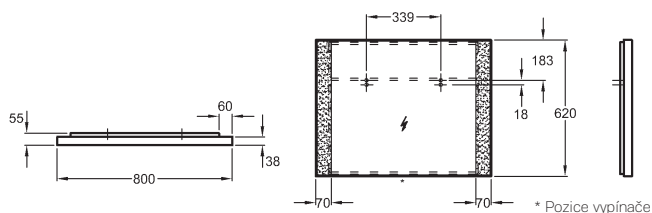

Zrcadlo s osvětlením

80 x 62 x 5,5 cm

- 2 světla, RGB LED
- nerezový rám
- funkce proti zamlžení
- světlo T5 FQ, 21W
- 220-240V, 50-60Hz
- IP44, třída ochrany 2
- vypínač na spodní hraně
  + dálkové ovládaní osvětlení

816580000

Zrcadlo s osvětlením

120 x 62 x 5,5 cm

- 2 světla, RGB LED
- nerezový rám
- funkce proti zamlžení
- světlo T5 FQ, 21W
- 220-240V, 50-60Hz
- IP44, třída ochrany 2
- vypínač na spodní hraně
  + dálkové ovládaní osvětlení