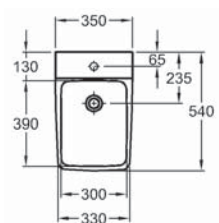

s flexibilními přívodními hadicemi,
vč. upevňovací sady pro skryté upevnění

možnost instalace na instalační moduly Geberit

237050000

KeraTect® 237050600

Skříňka pod umyvadlo, závěsná

58 x 22 x 46,2 cm

- 1 výsuvná zásuvka vč. LED osvětlení
(max. 3 W, 3000 K, 225 lm, energetická třída A++)
- zohledněte přívod elektro