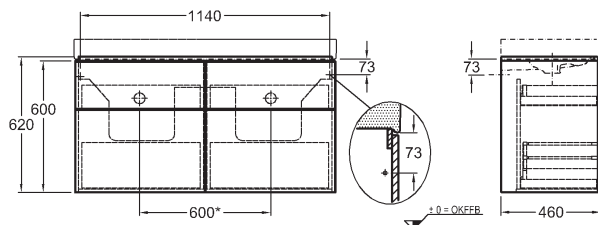

Skříňka pod dvojumyvadlo, závěsná

119 x 62 x 47,7 cm

- 2 výsuvné zásuvky
- 2 výsuvy, chromované úchytky

kombinovatelná s dvojumyvadlem 124120000 a skříňkami 840045000, 840047000, 841045000, 841046000, 841047000

* připojení odpadu