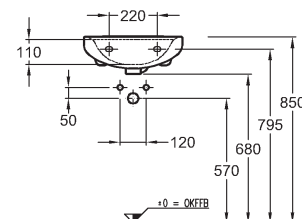

pro umývatka 45 a 50 cm

290530000

Doplňky:

Upevňovací prvek Kerafix (nutno objednat)

551062000

Nábytkové umývatko

s otvorem pro baterii, s přepadem
45 x 34 cm

270645000