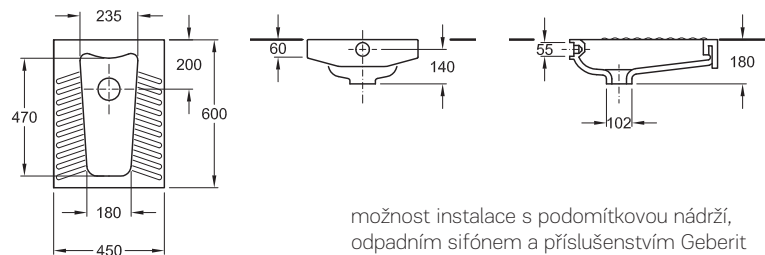

možnost instalace s podomítkovou nádrží,
odpadním sífónem a příslušenstvím Geberit

208580000