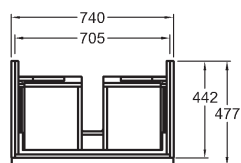

Skříňka pod umyvadlo, závěsná

74 x 24 x 47,7 cm

- 1 výsuvná zásuvka, chromovaná úchytka

kombinovatelná s umyvadly 124075000 a 124078000 a skříňkami 840045000, 840047000, 841045000, 841046000, 841047000