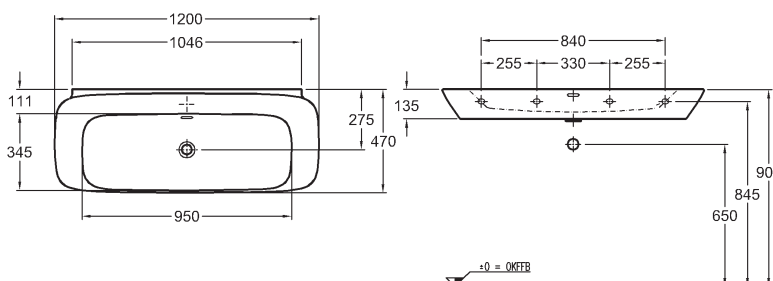

Umyvadlo

bez otvoru pro baterii, s přepadem
(otvor předvrtaný uprostřed)
120 x 47 cm

kombinovatelné s umyvadlovými deskami 120,
140 cm a skříňkami pod umyvadlo 120, 140 cm
s otvorem pro zápachovou uzávěrku uprostřed

121625000

KeraTect® 121625600