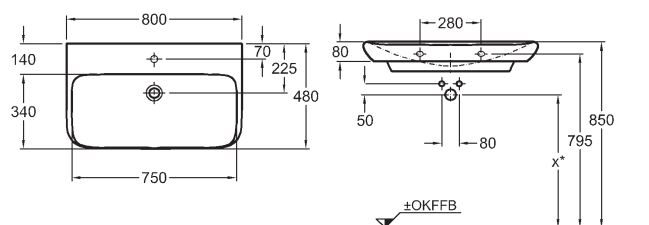

Umyvadlo

s otvorem pro baterii, bez přepadu
včetně obdélníkové designové krytky bílá/chrom
80 x 48 cm

	x*
Odtokový ventil 152.050.21.1	640
Clou systém 152.018.00.1	570

125480000

KeraTect® 125480600

Doplňky:

Keramická odtoková krytka, bílá

595775000

Při použití speciálního odtokového ventilu 152.050.21.1 nebo Clou systému 152.018.00.1 je možná snadná výměna standardní kruhové odpadní krytky za obdélníkovou designovou krytku myDay dodanou s umyvadlem/bidetem.