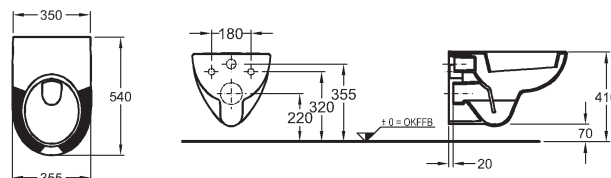

K dispozici také s glazurou **KeraTect®**

Klozet závěsný

s hlubokým splachováním, 4,5/6 l
se sedací plochou
délka 54 cm

CE, EN 997 6 A/C, EN 38

k ve zdi zabudované nádrži nebo tlakovému splachovači

možnost instalace na instalační moduly Geberit

203045000

KeraTect® 203045600

Klozet závěsný

s plochým splachováním, 6 l
délka 54 cm

CE, EN 997 6 A/C, EN 38

k ve zdi zabudované nádrži nebo tlakovému splachovači

možnost instalace na instalační moduly Geberit