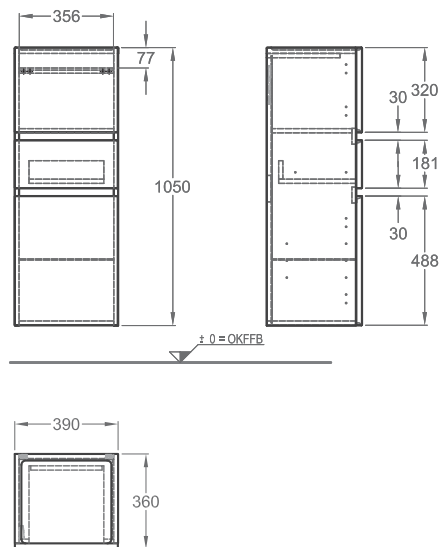

Postranní skříňka střední, závěsná

39 x 105 x 36 cm

- 1 zásuvka
- 2 dvířka
- panty dvířek volitelně vpravo/vlevo

lesklá bílá - lakovaná	869030000
lávově černá matná - lakovaná	869031000
jasan bělený - fólie	869032000
dub tmavý - fólie	869033000

Doplňky:

Další doplňky a příslušenství viz. str. 172 - 175