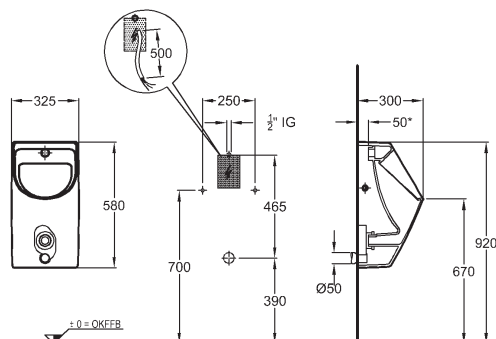

K dispozici také s glazurou **KeraTect®**

Pisoár Renova Nr. 1 Plan s automatickým splachovačem Flushcontrol 1000 N

přívod vody zezadu, odpad dozadu

EN 80

kompletní s:

- elektronický automatický splachovač s multiparametrickým senzorem, napájený z el. sítě, včetně vnitřního spojovacího dílu a odsávací zápachové uzávěrky 0,5 l

provozní tlak 1–10 bar

vč. upevňovací sady Kerafix s krytkami

* dle stavební připravenosti je zapotřebí prodloužení k ventilu

235118000

KeraTect® 235118600

Doplňky:

Sítka do pisoáru, ušlechtilá ocel

510410000

Pisoár Renova Nr. 1 Plan s automatickým splachovačem Flushcontrol 1000 N a systémem KeraFresh

přívod vody zezadu, odpad dozadu

EN 80

- integrovaný dávkovač KeraFresh (vč. 2 ks náplní KeraFresh)
- antivandal nerezové víčko na speciální klíč (přiložený v balení)

kompletní s:

- elektronický automatický splachovač s multiparametrickým senzorem, napájený z el. sítě, včetně vnitřního spojovacího dílu a odsávací zápachové uzávěrky 0,5 l

provozní tlak 1–10 bar

• vč. upevňovací sady Kerafix s krytkami