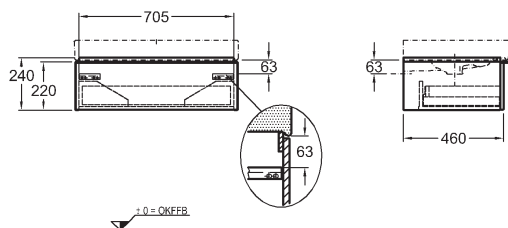

Skříňka pod umyvadlo, závěsná

74 x 24 x 47,7 cm

- 1 výsuvná zásuvka, chromovaná úchytka

kombinovatelná s umyvadly 124075000 a 124078000 a skříňkami 840045000, 840047000, 841045000, 841046000, 841047000