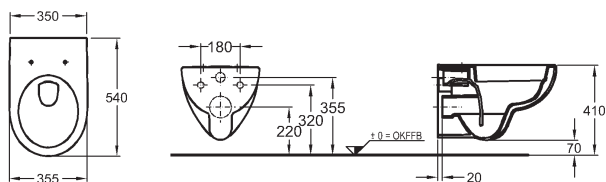

203050000

KeraTect® 203050600

Klozet závěsný

s hlubokým splachováním, 4,5/6 l

délka 54 cm

CE, EN 997 6 A/C, EN 38

k ve zdi zabudované nádrži nebo tlakovému splachovači

možnost instalace na instalační moduly Geberit