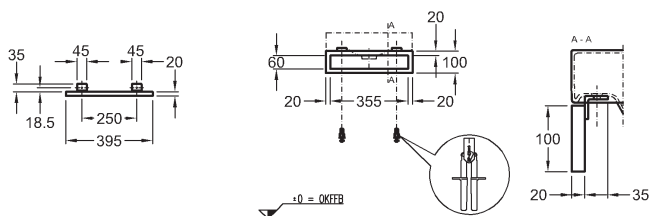

Vysoká skříňka, závěsná

40 x 170 x 35 cm
korpus a dvířka: bílá, vysoký lesk

- 1 dvířka s chromovaným úchytem
- 1 pevná polička, 4 nastavitelné skleněné poličky
- panty dvířek volitelně vpravo/vlevo

800700000

Doplňky:

Další doplňky a příslušenství viz. str. 172 - 175

Držák na ručník

48,5 x 10 x 20 cm
chromovaný

k montáži z boku, včetně upevnění

kombinovatelný s umyvadly 123260000, 123290000

500750000

Držák na ručník

58,5 x 10 x 20 cm
chromovaný

k montáži zepředu, včetně upevnění

kombinovatelný s umyvadly 123260000

500720000

Držák na ručník

39,5 x 10 x 20 cm
chromovaný

k montáži zepředu, včetně upevnění

kombinovatelný s umyvátkem 273240000

500740000