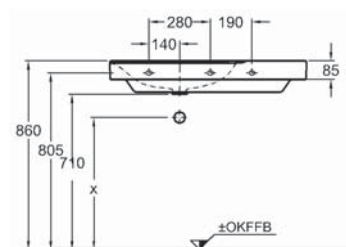

Odtokový ventil 152.050.21.1 + trubková zápachová uzávěrka	x
Odtokový ventil 152.050.21.1 + lahvová zápachová uzávěrka	640
Odtokový ventil 152.050.21.1 + lahvová zápachová uzávěrka	600

s otvorem pro baterii

127190000

KeraTect® 127190600

127193000

bez otvoru pro baterii

KeraTect® 127193600

Umyvadlo

bez přepadu, odkládací plocha vlevo
90 x 48 cm

kombinovatelné se spodními skříňkami
807490000, 807491000, 807492000,
807690000, 807691000, 807692000