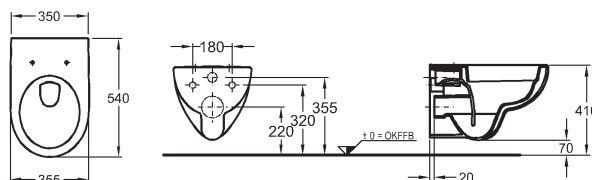

Klozet závěsný

s hlubokým splachováním, 4,5/6 l

bez splachovacího kruhu

délka 54 cm (ze série Renova Nr. 1)

CE, EN 997 6 A/C, EN 38

k ve zdi zabudované nádrži nebo tlakovému splachovači

možnost instalace na instalační moduly Geberit