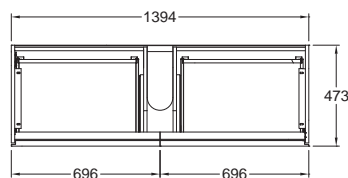

..... zásuvka 230 V se zemním kolíkem

bílá lakovaná matná	807740000
šedobéžová greige matná	807741000
struktura dřeva Scultura šedá	807742000

Doplňky:

Další doplňky a příslušenství viz. str. 172 - 175