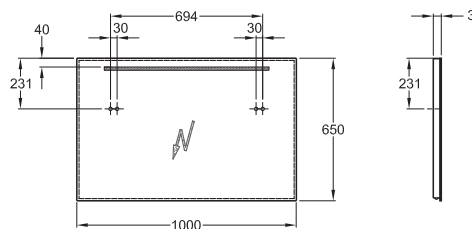

800480000

Zrcadlo Option 90 cm s osvětlením

90 x 65 x 3,6 cm

T5 / 2 x 24W/4000 K,
230 V, ~50 Hz,
IP 44, třída ochrany 2

800490000

Zrcadlo Option 100 cm s osvětlením

100 x 65 x 3,6 cm

T5 / 21W/4000 K,
230 V, ~50 Hz,
IP 44, třída ochrany 2