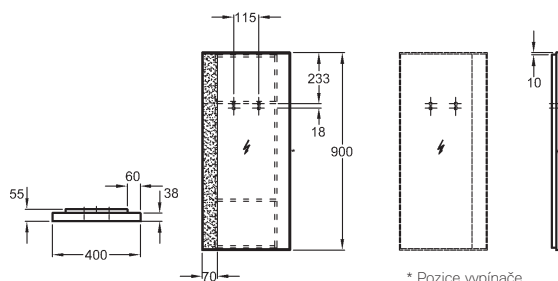

* Pozice vypínače

Y816540000

Zrcadlo s osvětlením

60 x 90 x 5,5 cm

- 2 světla, RGB LED
- nerezový rám
- funkce proti zamlžení
- světlo T5 FH, 21W
- 220-240V, 50-60Hz
- IP44, třída ochrany 2
- vypínač na spodní hraně + dálkové ovládaní osvětlení