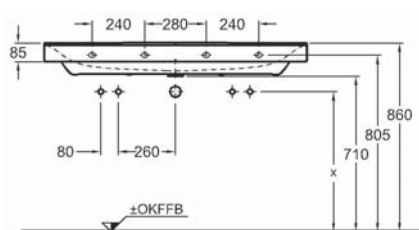

x
Clou systém 152.018.00.1 + trubková zápachová uzávěrka	590
Odtokový ventil 152.050.21.1 + trubková zápachová uzávěrka	640
Odtokový ventil 152.050.21.1 + lahvová zápachová uzávěrka	600

127025000

KeraTect® 127025600