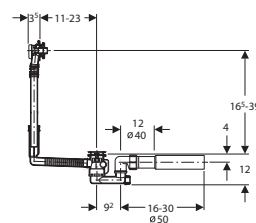

skládá se z:

Kotva k vaně/vaničce (pro podporu a upevnění na stěnu), 1 sada

653007000

Odpadová a přepadová souprava Geberit

se soupravou pro kompletaci

pro vany standardních rozměrů
s odtokovým otvorem \varnothing 52 mm