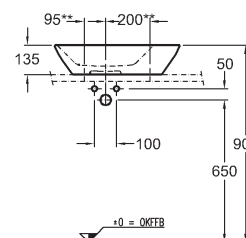

121640000

KeraTect® 121640600

Doplňky:

Upevňovací prvek Kerafix (nutno objednat)

551081000

Umyvadlo na desku

s otvorem pro baterii, bez přepadu
odkládací plocha vpravo
57 x 42,7 cm

kombinovatelné s umyvadlovými deskami 60, 140 cm
a skříňkami pod umyvadlo 60, 140 cm