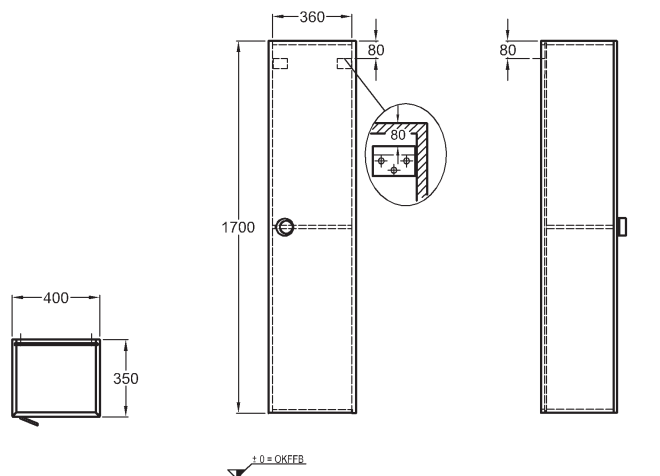

kombinovatelná s umývatkem 273240000

800740000

Doplňky:

Další doplňky a příslušenství viz. str. 172 - 175

Vysoká skříňka, závěsná

40 x 170 x 35 cm
korpus a dvířka: bílá, vysoký lesk

- 1 dvířka s chromovaným úchytem
- 1 pevná polička, 4 nastavitelné skleněné poličky
- panty dvířek volitelně vpravo/vlevo