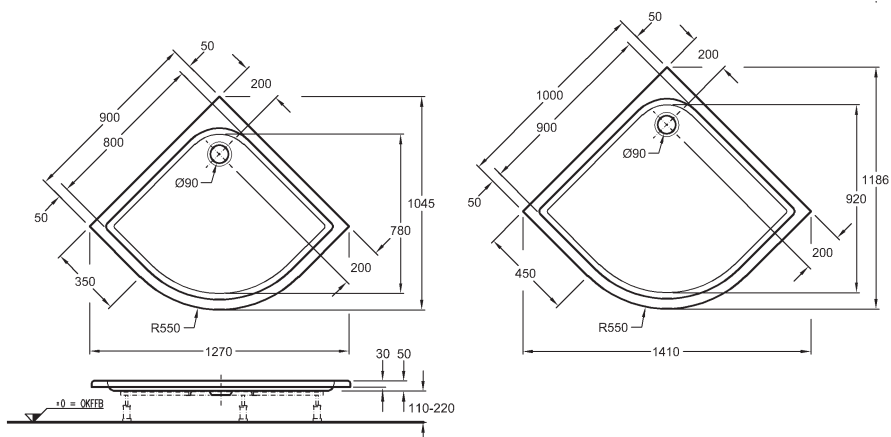

Sprchové vaničky iCon akrylátové

Čtvrtkruhová sprchová vanička iCon

hloubka 5 cm, odtok Ø 90 mm

90 x 90 cm

662440000

100 x 100 cm

662450000