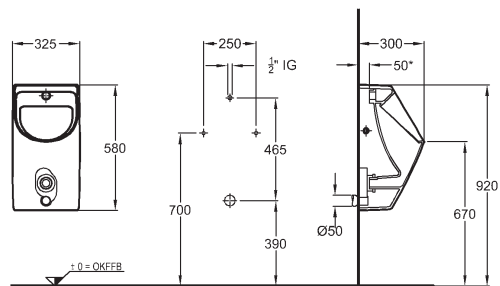

K dispozici také s glazurou **KeraTect®**

Pisoár Renova Nr. 1 Plan s automatickým splachovačem Flushcontrol 1000

přívod vody zezadu, odpad dozadu

EN 80

kompletní s:

- elektronický automatický splachovač s multiparametrickým senzorem, napájený baterií, včetně vnitřního spojovacího dílu a odsávací zápachové uzávěrky 0,5 l

provozní tlak 1–10 bar

vč. upevňovací sady Kerafix s krytkami

* dle stavební připravenosti je zapotřebí prodloužení k ventilu

235106000

KeraTect® 235106600

Doplňky:

Sítka do pisoáru, ušlechtilá ocel

510410000

Pisoár Renova Nr. 1 Plan s automatickým splachovačem Flushcontrol 1000 a systémem KeraFresh

přívod vody zezadu, odpad dozadu

EN 80

- integrovaný dávkovač KeraFresh (vč. 2 ks náplní KeraFresh)
- antivandal nerezové víčko na speciální klíč (přiložený v balení)

kompletní s:

- elektronický automatický splachovač s multiparametrickým senzorem, napájený baterií, včetně vnitřního spojovacího dílu a odsávací zápachové uzávěrky 0,5 l

provozní tlak 1–10 bar

vč. upevňovací sady Kerafix s krytkami