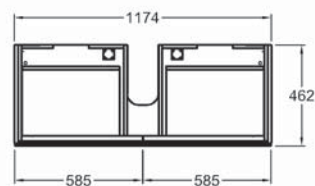

..... zásuvka 230 V se zemnicím kolíkem

bílá lakovaná vysoký lesk	807120000
šedobéžová greige matná	807121000
struktura dřeva Scultura šedá	807122000

Doplňky:

Další doplňky a příslušenství viz. str. 172 - 175