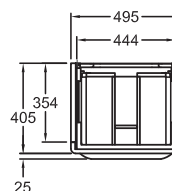

49,5 x 41 x 40,5 cm

- 1 výsuvná zásuvka vč. LED osvětlení (max. 2 W, 3200 K, 150 lm, energetická třída A++)
- 1 protiskluzová podložka
- 1 chromovaný úchyt

kombinovatelná s umyvadlem 125460000

bílá lakovaná vysoký lesk	Y824060000
šedá (Taupe) lakovaná vysoký lesk	Y824061000
šedoběžová greige matná	Y824062000
bílá matná	824063000