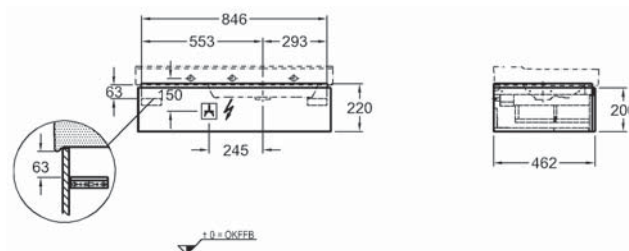

Skříňka pod umyvadlo s výřezem vpravo, závěsná

88 x 22 x 46,2 cm

- 1 výsuvná zásuvka vč. LED osvětlení (max. 3 W, 3000 K, 225 lm, energetická třída A++)
  - zohledněte přívod elektro

kombinovatelná s umyvadly 127290000, 127293000
a s vnitřními organizéry do zásuvky (str. 25)