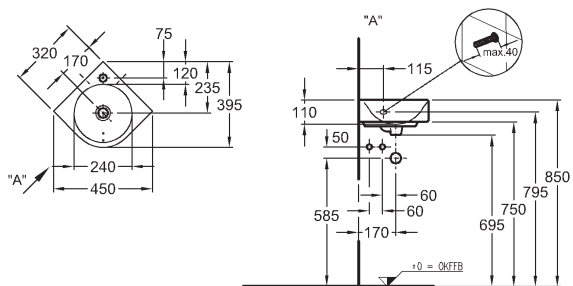

K dispozici také s glazurou **KeraTect®**

Umývatko rohové

s otvorem pro baterii, s případem
délka ramene 32 cm

276132000

KeraTect® 276132600

Klozet závěsný

s hlubokým splachováním, 4,5/6 l
délka pouhých 48 cm

možnost instalace na instalační moduly Geberit