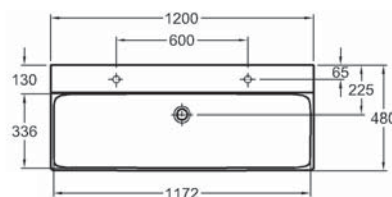

x
Clou systém 152.018.00.1 + trubková zápachová uzávěrka	590
Odtokový ventil 152.050.21.1 + trubková zápachová uzávěrka	640
Odtokový ventil 152.050.21.1 + lahvová zápachová uzávěrka	600

127025000

KeraTect® 127025600