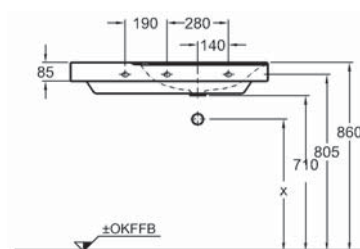

Odtokový ventil 152.050.21.1 + trubková zápachová uzávěrka	x
Odtokový ventil 152.050.21.1 + lahvová zápachová uzávěrka	640
Odtokový ventil 152.050.21.1 + lahvová zápachová uzávěrka	600

s otvorem pro baterii

127290000

KeraTect® 127290600

127293000

bez otvoru pro baterii

KeraTect® 127293600