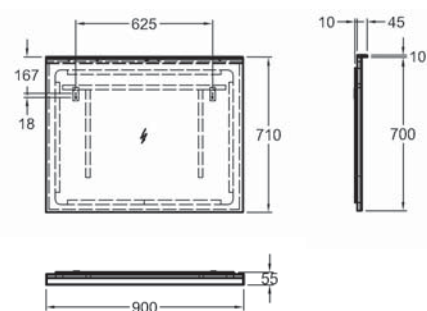

Zrcadlo s osvětlením

90 x 70 x 5,5 cm

- senzorický vypínač
- plynulé tlumení světla
- úprava proti zamlžování
- LED 24 V DC 47 W
- 4000 K/2392 lm (1819 lm nepřímé)
- 230 V, ~ 50 Hz,
- IP44, třída ochrany 2