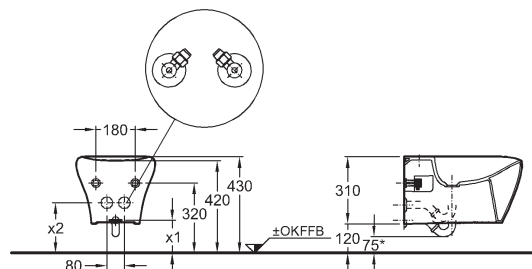

K dispozici také s glazurou **KeraTect®**

Klozetové sedátko, tvrdé, z Duroplastu
dle DIN 19516, montáž shora

• klouby kovové	575400000
• klouby kovové, s automatickým pozvolným sklápěním	575410000

Bidet závěsný

s otvorem pro baterii
včetně obdélníkové designové krytky bílá/chrom
dle EN 36
pro 1-otvorovou baterii s flexibilními přívodními hadičkami
možnost instalace na instalační moduly Geberit

* 75 mm ve spojení s Clou systémem 152.018.00.1

Odtok bidetu musí být nastavený podle průtoku armatury regulací na rohových ventilech

	x1	x2
Odtokový ventil 152.050.21.1	220	270
Clou systém 152.018.00.1	150	200-270

235450000

KeraTect® 235450600

Skříňka pod umyvadlo, závěsná

49,5 x 41 x 40,5 cm

- 1 výsuvná zásuvka vč. LED osvětlení (max. 2 W, 3200 K, 150 lm, energetická třída A++)
- 1 protiskluzová podložka
- 1 chromovaný úchyt

kombinovatelná s umyvadlem 125460000