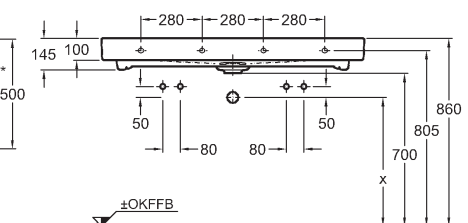

x
Clou systém 152.018.00.1 + trubková zápachová uzávěrka	570
Odtokový ventil 152.050.21.1 + trubková zápachová uzávěrka	630
Odtokový ventil 152.050.21.1 + lahvová zápachová uzávěrka	590

123520000

KeraTect® 123520600

Doplňky:

Speciální odtokový ventil, neuzavíratelný	Výrobek najdete v Katalogu Geberit	152.050.21.1