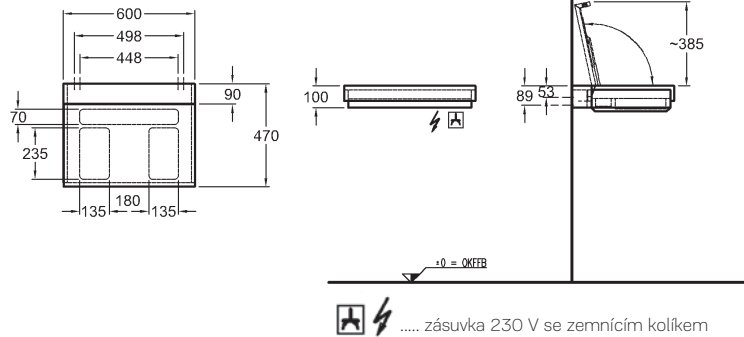

Doplňky:

Další doplňky a příslušenství viz. str. 172 - 175

Kosmetický modul

chromový lem
60 x 10 x 47 cm

- výklopný se zrcadlem a osvětlením
(zohledněte přívod elektro)

kombinovatelný se všemi umyvadlovými deskami