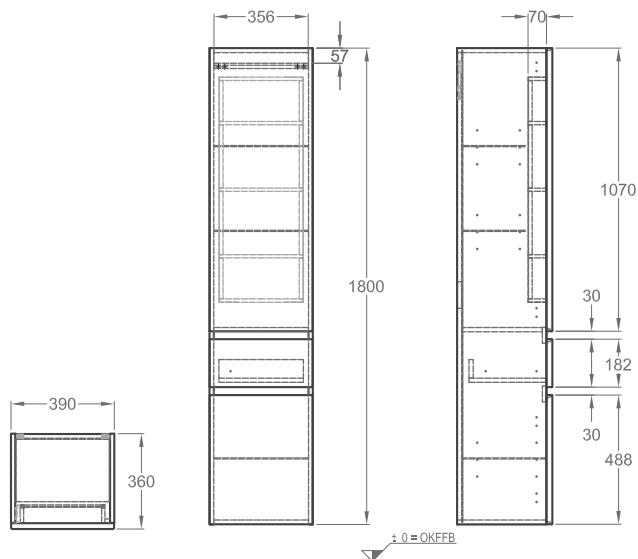

Vysoká skříňka, závěsná

39 x 180 x 36 cm

- 1 zásuvka
- 2 dvířka (horní dvířka s policí na vnitřní straně)
- panty dvířek volitelně vpravo/vlevo

lesklá bílá - lakovaná	869000000
lávově černá matná - lakovaná	869001000
jasan bělený - fólie	869002000
dub tmavý - fólie	869003000

Doplňky:

Další doplňky a příslušenství viz. str. 172 - 175