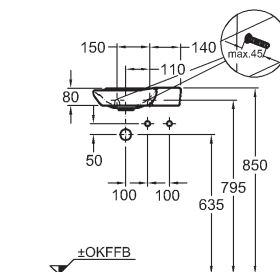

K dispozici také s glazurou **KeraTect®**

Umývatko

bez přepadu
včetně obdélníkové designové krytky bílá/chrom
40 x 28 cm

Odtok umývatka musí být nastavený podle průtoku armatury regulací na rohových ventilech.

s otvorem pro baterii vpravo

125540000

KeraTect® 125540600

125440000

s otvorem pro baterii vlevo

KeraTect® 125440600

Doplňky:

Speciální odtokový ventil, neuzavíratelný

Výrobek najdete v Katalogu Geberit

152.050.21.1