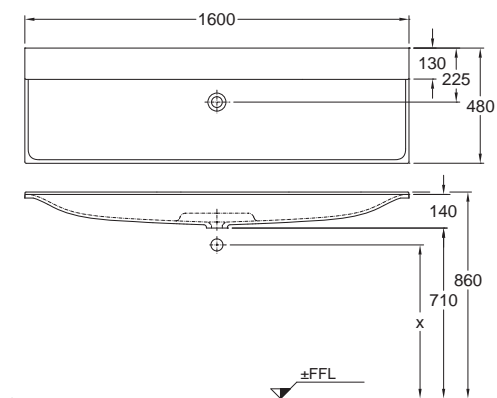

K dispozici také s glazurou **KeraTect®**

Umyvadlo z minerálního materiálu Varicor®

bez otvoru pro baterii, bez přeřadu
160 x 48 cm

pouze v kombinaci s umyvadlovými skříňkami
807760000, 807761000, 807762000

Odtokový ventil 152.050.21.1 + trubková zápachová uzávěrka	x
Odtokový ventil 152.050.21.1 + prostorově úsporná zápachová uzávěrka 151.116.11.1 nebo 151.117.11.1	640
	620

427060016