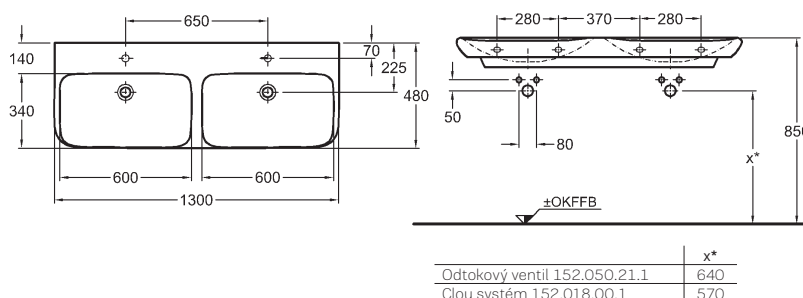

135430000

KeraTect® 135430600

Doplňky:

Keramická odtoková krytka, bílá

595775000