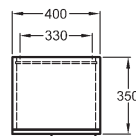

± 0 = OK/FEB

pravá přírodní dýha dub	816000000
pravá přírodní dýha wenge Pangar	Y816001000
lesklá bílá	816002000

Doplňky:

Další doplňky a příslušenství viz. str. 172 - 175

Zrcadlo s osvětlením

40 x 90 x 5,5 cm

- osvětlení vpravo nebo vlevo
- nerezový rám
- funkce proti zamlžení
- světlo T5 FH, 21W
- 220-240V, 50-60Hz
- IP44, třída ochrany 2
- vypínač na spodní hraně + dálkové ovládaní osvětlení