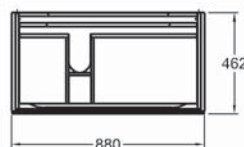

bílá lakovaná vysoký lesk	807590000
šedobéžová greige matná	807591000
struktura dřeva Scultura šedá	807592000

Doplňky:

Další doplňky a příslušenství viz. str. 172 - 175