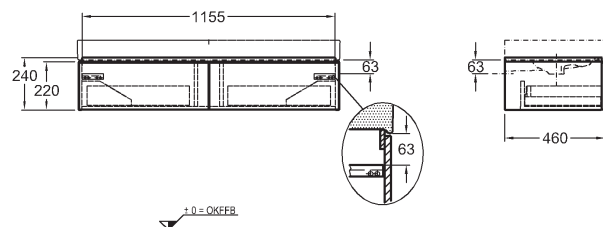

Skříňka pod umyvadlo, závěsná

119 x 24 x 47,7 cm

- 2 výsuvné zásuvky, 2 chromované úchytky

kombinovatelná s umyvadly 124020000, 124025000
a skříňkami 840045000, 840047000, 841045000,
841046000, 841047000