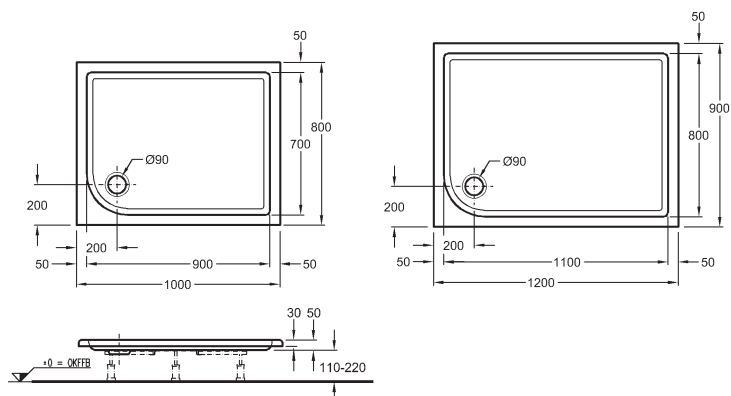

Pravouhľá sprchová vanička iCon

hloubka 5 cm, Ø 90 mm

100 x 80 cm

662410000

120 x 90 cm

662420000