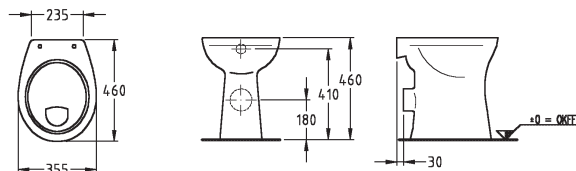

K dispozici také s glazurou **KeraTect®**

Klozet Vitalis, stojící

odpad vodorovný, s plochým splachováním, 6 l,

CE, EN 997, DIN 18024, 18025

k ve zdi zabudované nádrži nebo tlakovému splachovači

- zvýšený k dosažení výšky sedu se sedátkem od 48 cm

Doporučujeme kombinovat se sedátkem
KOLO Nova Pro Bez Bariér