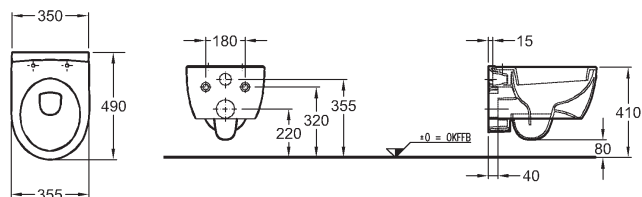

K dispozici také s glazurou **KeraTect®**

Klozet závěsný

s hlubokým splachováním, 6 l

bez splachovacího kruhu

vč. upevňovací sady pro skryté upevnění

délka jen 49 cm

CE, EN 997 6 A, EN 38

k ve zdi zabudované nádrži

možnost instalace na instalační moduly Geberit

204070000

KeraTect® 204070600

Klozet závěsný

s hlubokým splachováním, 6 l

délka jen 49 cm

CE, EN 997 6 A/C, EN 38

k ve zdi zabudované nádrži nebo tlakovému splachovači,

včetně skrytého upevnění

možnost instalace na instalační moduly Geberit