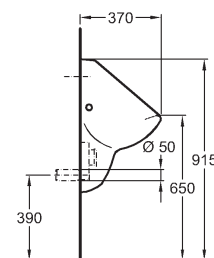

578510000

výška
sedu
cca
46 cm

K dispozici také s glazurou **KeraTect®**

Pisoár

přívod zezadu, odpad dozadu
dle DIN 1390

„svíčka“ pod glazurou keramiky

se „svíčkou“ jako vizuálním
vodícím systémem

235300000