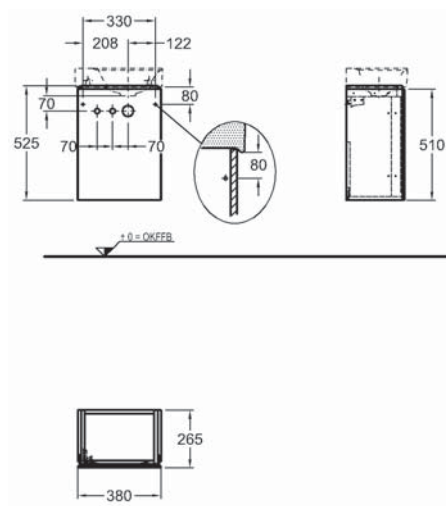

Doplňky:

Další doplňky a příslušenství viz. str. 172 - 175

Skříňka pod umyvadlo, závěsná

117,4 x 53 x 46,2 cm

- 2 výsuvné zásuvky vč. LED osvětlení (max. 3 W, 3000 K, 225 lm, energetická třída A++)
- zohledněte přívod elektro
- 2 výsuvy

Doplňky:

Další doplňky a příslušenství viz. str. 172 - 175

Skříňka pod umývatko, závěsná

38 x 52,5 x 26,5 cm

- 1 dvířka
- 1 panty dvířek volitelně vpravo/vlevo

kombinovatelná s umývatky 127040000, 127045000