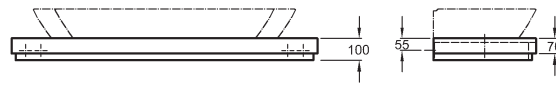

Umyvadlová deska s výřezem uprostřed, závěsná

chromový lem
140 x 10 x 47 cm

- vč. montážních konzolí

kombinovatelná s umyvadly 100, 120 cm,
skříňkami pod umyvadlo 60, 140 cm
a kosmetickým modulem

+0 = OKFFB