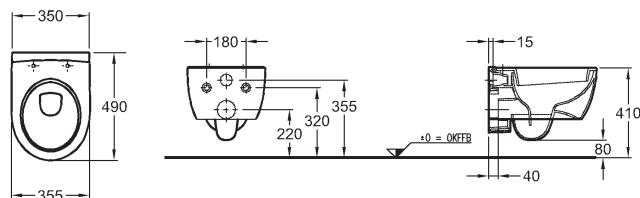

včetně skrytého upevnění

možnost instalace na instalační moduly Geberit

204030000

KeraTect® 204030600

Klozetové sedátko, tvrdé, z Duroplastu

dle DIN 19516

- klouby kovové 574120000
- klouby kovové, s automatickým pozvolným sklápěním 574130000
- klouby kovové, s automatickým pozvolným sklápěním, Slim 574950000