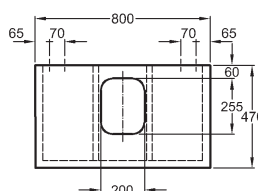

↙ 0 = OKFFB
Nutno použít baterii s přípojovacími flexi hadičkami

pravá přírodní dýha dub	Y816280000
pravá přírodní dýha wenge Pangar	Y816380000
lesklá bílá	816680000

Doplňky:

Montážní konzole pro samostatnou desku bez spodní skříňky (2 ks)	516200000

Skříňka pod umyvadlo, závěsná

80 x 40 x 47 cm

1. 1 výsuvná zásuvka s chromovanou úchytkou
2. jen ve spojení s umyvadlovými deskami 80 cm
3. kombinovatelná s umyvadly 60, 80 cm