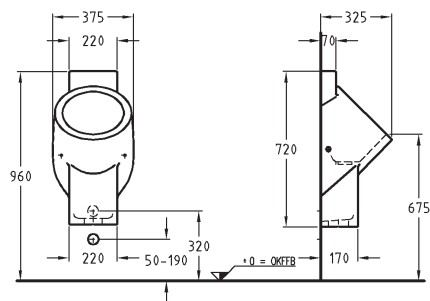

K dispozici také s glazurou **KeraTect®**

Pisoár Centaurus „bez vody“

odpad dozadu nebo dolů

pisoáry Centaurus jsou standardně dodávány s glazurou KeraTect®

- vč. upevňovací sady Kerafix

K pisoárům Centaurus doporučujeme systém FlushTime Control - viz str. 166

KeraTect® 236400600

Doplňky:

Revizní uzávěrka z ušlechtilé oceli – s možností uzavření spodního otvoru	500210000
Zápachová uzávěrka, náhradní díl	595710000

Volitelně u renovací:

Variabilní úchyty (2 ks) – k výměně za stávající pisoár	554015000