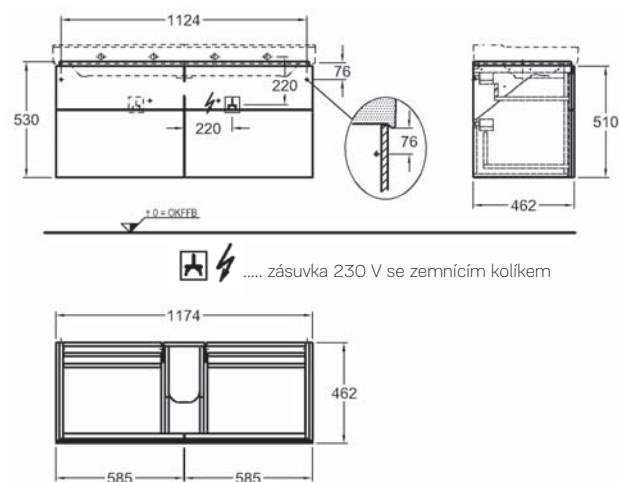

Skříňka pod umyvadlo, závěsná

117,4 x 53 x 46,2 cm

- 2 výsuvné zásuvky vč. LED osvětlení (max. 3 W, 3000 K, 225 lm, energetická třída A++)
  - zohledněte přívod elektro
- 2 výsuvy

kombinovatelná s umyvadly 127020000, 27023000,
127025000 a s vnitřními organizéry do zásuvky (str. 25)