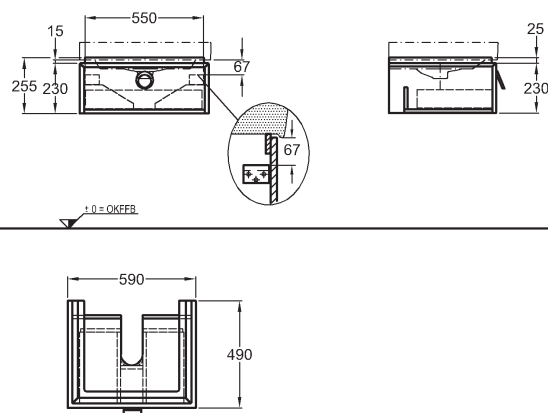

233200000

KeraTect® 233200600

Skříňka pod umyvadlo, závěsná

59 x 25,5 x 49 cm

korpus a dvířka: bílá, vysoký lesk

- 1 výsuvná zásuvka s chromovaným úchytem

kombinovatelná s umyvadlem 123260000

800760000