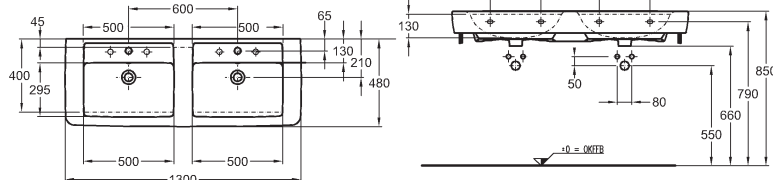

Dvojumyvadlo

se 2 otvory pro baterii, s přepadem
130 x 48 cm

122130000

KeraTect® 122130600

Polosloup

pro umyvadla 55, 60, 65, 75, 85, 100 a 130 cm

vč. upevňovacího prvku pro polosloup Kerafix