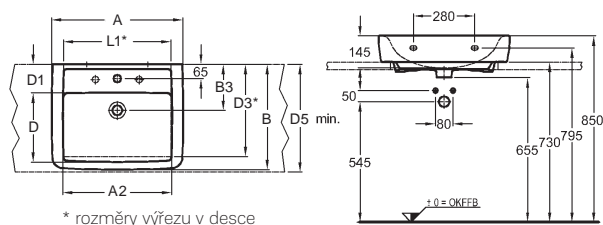

Polosloup

pro umývatka 272145000 / 272150000
a 272148000 / 272153000

vč. upevňovacího prvku pro polosloup Kerafix

292150000

Umyvadlo na desku

s otvorem pro baterii, s přepadem

* rozměry výřezu v desce

	A	B	A2	L1	D	D1	B3	D3	D5
225155000	550	440	450	460	270	120	200	390	450
225160000	600	480	510	500	315	130	210	420	490
225165000	650	480	560	500	315	130	210	420	490