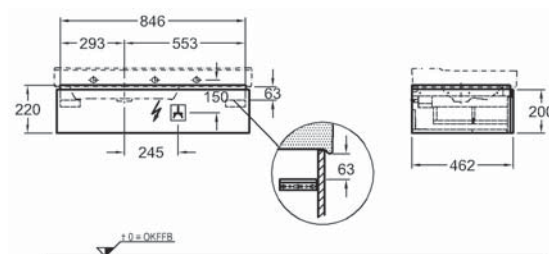

..... zásuvka 230 V se zemním kolíkem

bílá lakovaná vysoký lesk	807390000
šedobéžová greige matná	807391000
struktura dřeva Scultura šedá	807392000

Doplňky:

Další doplňky a příslušenství viz. str. 172 - 175