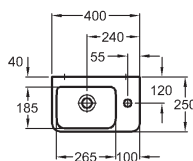

Umývatko

s přepadem
40 x 25 cm

276140000

s otvorem pro baterii vpravo

KeraTect® 276140600

276240000

s otvorem pro baterii vlevo

KeraTect® 276240600

RENOVA NR. 1
COMPRIMO NEW