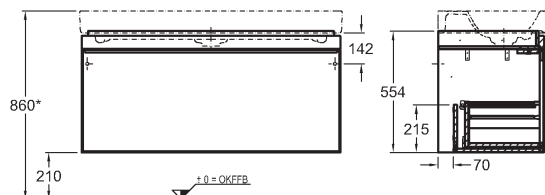

Skříňka pod umyvadlo, závěsná

118,4 x 55,4 x 50,4 cm

- 1 výsuvná zásuvka, úchyt v barvě Champagner

kombinovatelná s umyvadlem 123520000

* Doporučená výška zavěšení při použití nožiček

korpus: struktura dřeva, šedohnědý dub, čelní plocha: sklo černé	835121000
korpus: struktura dřeva, světlý dub, čelní plocha: sklo šedé (Taupe)	835120000