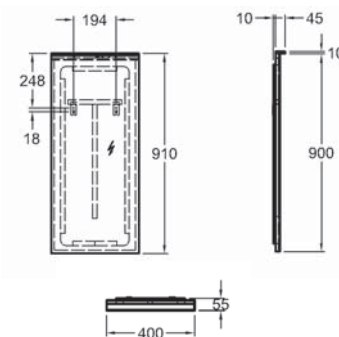

807840000

Zrcadlo s osvětlením

60 x 70 x 5,5 cm

- senzorický vypínač
- plynulé tlumení světla
- úprava proti zamlžování
- LED 24 V DC 288 W
  (1430 lm nepřímé)
- 230 V, ~ 50 Hz,
- IP44, třída ochrany 2