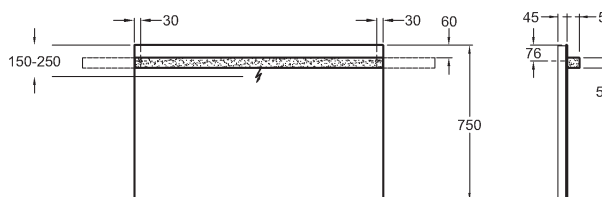

Polička 60 cm

bílá lesklá (Alpin)	840960000
platinová lesklá	840962000
bílá matná (Alpin)	841960000
lávově černá matná	841961000
světlý dub	841962000

Polička 90 cm

bílá lesklá (Alpin)	840990000
platinová lesklá	840992000
bílá matná (Alpin)	841990000
lávově černá matná	841991000
světlý dub	841992000

Zrcadlo 60 cm s osvětlením

60 x 75 x 4 cm

osvětlení je posuvné (před instalací),
LED 12 V/19 W/3000 K
teplá bílá
Lumen 368 (lm)
230 V, ~ 50 Hz
IP 44

840760000

Zrcadlo 90 cm s osvětlením

90 x 75 x 4 cm

osvětlení je posuvné (před instalací),
LED 12 V/30 W/3000 K
teplá bílá
Lumen 568 (lm)
230 V, ~ 50 Hz
IP 44

840790000

Zrcadlo 120 cm s osvětlením

120 x 75 x 4 cm

osvětlení je posuvné (před instalací),
LED 12 V/30 W/3000 K
teplá bílá
Lumen 768 (lm)
230 V, ~ 50 Hz
IP 44

840720000