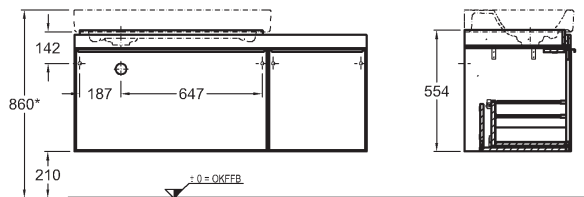

133,4 x 55,4 x 50,4 cm

- 2 výsuvné zásuvky, 2 úchyty v barvě Champagner
- 1 vnitřní zásuvka

kombinovatelná s umyvadly 123690000, 123590000

* Doporučená výška zavěšení při použití nožiček

korpus: struktura dřeva, šedohnědý dub, čelní plocha: sklo černé	835436000
korpus: struktura dřeva, světlý dub, čelní plocha: sklo šedé (Taupe)	835435000