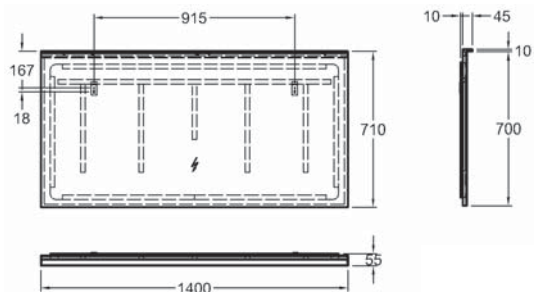

807340000

Zrcadlo s osvětlením

160 x 70 x 5,5 cm

- senzorický vypínač
- plynulé tlumení světla
- úprava proti zamlžování
- LED 24 V DC 52,5 W
- 4000 K/5544 lm (630 lm nepřímé)
- 230 V, ~ 50 Hz,
- IP44, třída ochrany 2