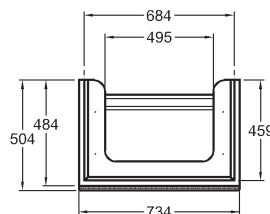

korpus: struktura dřeva, šedohnědý dub, čelní plocha: sklo černé 835176000

korpus: struktura dřeva, světlý dub, čelní plocha: sklo šedé (Taupe) 835175000

Doplňky:

Nábytkové nohy (2 ks), v barvě Champagner, výška 21 cm 500410000

LED světelná lišta 63,5 cm 501635000

Další doplňky a příslušenství viz. str. 172 - 175

Skříňka pod umyvadlo, závěsná

88,4 x 55,4 x 50,4 cm

- 1 výsuvná zásuvka, úchyt v barvě Champagner

kombinovatelná s umyvadly 123590000,
123690000, 123695000