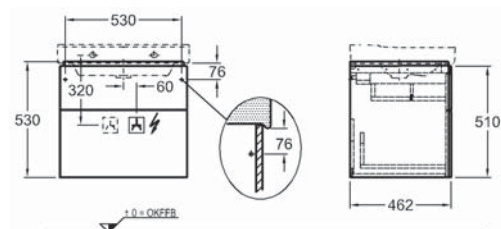

..... zásuvka 230 V se zemním kolíkem

bílá lakovaná vysoký lesk	807260000
šedobéžová greige matná	807261000
struktura dřeva Scultura šedá	807262000

Doplňky:

Další doplňky a příslušenství viz. str. 172 - 175