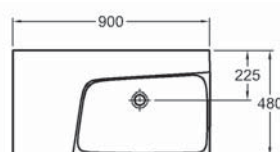

K dispozici také s glazurou **KeraTect®**

Umyvadlo

bez přepadu, odkládací plocha vpravo
90 x 48 cm

kombinovatelné se spodními skříňkami
807390000, 807391000, 807392000,
807590000, 807591000, 807592000

Clou systém 152.018.00.1 + trubková zápachová uzávěrka	x
Odtokový ventil 152.050.21.1 + trubková zápachová uzávěrka	590
Odtokový ventil 152.050.21.1 + lahvová zápachová uzávěrka	640
Odtokový ventil 152.050.21.1 + lahvová zápachová uzávěrka	600

Odtokový ventil 152.050.21.1 + trubková zápachová uzávěrka	x
Odtokový ventil 152.050.21.1 + lahvová zápachová uzávěrka	640
Odtokový ventil 152.050.21.1 + lahvová zápachová uzávěrka	600

s otvorem pro baterii

127190000

KeraTect® 127190600

127193000

bez otvoru pro baterii

KeraTect® 127193600

Umyvadlo

bez přepadu, odkládací plocha vlevo
90 x 48 cm

kombinovatelné se spodními skříňkami
807490000, 807491000, 807492000,
807690000, 807691000, 807692000

Clou systém 152.018.00.1 + trubková zápachová uzávěrka	x
Odtokový ventil 152.050.21.1 + trubková zápachová uzávěrka	590
Odtokový ventil 152.050.21.1 + lahvová zápachová uzávěrka	640
Odtokový ventil 152.050.21.1 + lahvová zápachová uzávěrka	600

127293000

Odtokový ventil 152.050.21.1 + trubková zápachová uzávěrka	x
Odtokový ventil 152.050.21.1 + lahvová zápachová uzávěrka	640
Odtokový ventil 152.050.21.1 + lahvová zápachová uzávěrka	600

s otvorem pro baterii

127290000

KeraTect® 127290600

127293000

bez otvoru pro baterii

KeraTect® 127293600