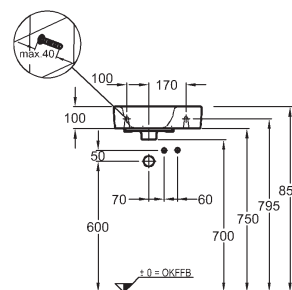

551064000

Umývatko

s přepadem
40 x 25 cm

276140000

s otvorem pro baterii vpravo

KeraTect® 276140600

276240000

s otvorem pro baterii vlevo