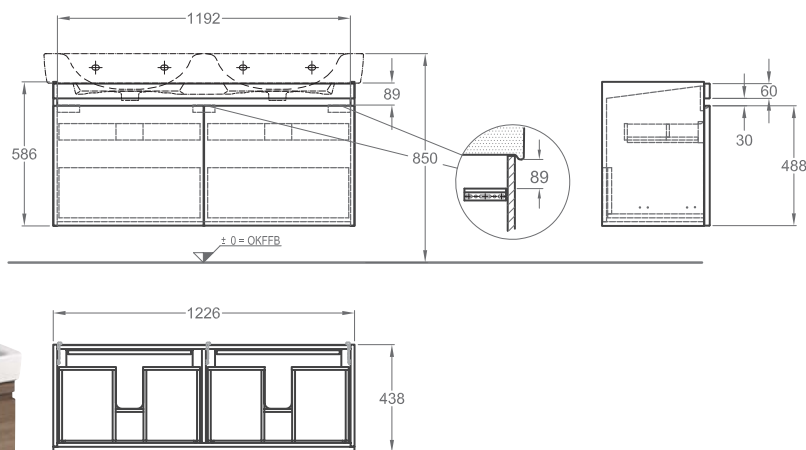

Skříňka pod dvojumyvadlo, závěsná

122,6 x 58,6 x 43,8 cm

- 2 zásuvky, 2 vnitřní zásuvky

kombinovatelná s dvojumyvadlem 122130000

lesklá bílá - lakovaná	869130000
lávově černá matná - lakovaná	869131000
jasan bělený - fólie	869132000
dub tmavý - fólie	869133000

Doplňky:

LED lišta (pár) 55 cm	501550000

Další doplňky a příslušenství viz. str. 172 - 175