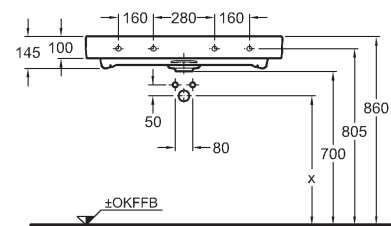

x
Clou systém 152.018.00.1 + trubková zápachová uzávěrka	570
Odtokový ventil 152.050.21.1 + trubková zápachová uzávěrka	630
Odtokový ventil 152.050.21.1 + lahvová zápachová uzávěrka	590

123590000

KeraTect® 123590600

Doplňky:

Clou, odtokový a přepadový systém (umyvadlo je možno uzavřít)	Výrobek najdete v Katalogu Geberit	152.018.00.1
Speciální odtokový ventil, neuzavíratelný	Výrobek najdete v Katalogu Geberit	152.050.21.1