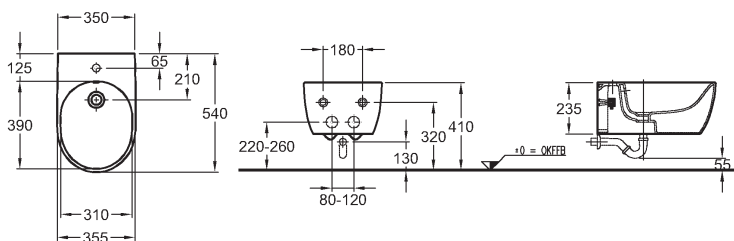

K dispozici také s glazurou **KeraTect®**

Klozetové sedátko, tvrdé, z Duroplastu dle DIN 19516

• klouby kovové	574120000
• klouby kovové, s automatickým pozvolným sklápěním	574130000

Klozetové sedátko Slim, tvrdé, z Duroplastu s automatickým pozvolným sklápěním klouby kovové, montáž shora

574950000

Bidet závěsný s otvorem pro baterii

pro baterii s flexibilními přívodními hadicemi,
vč. upevňovací sady pro skryté upevnění

možnost instalace na instalační moduly Geberit

234000000

KeraTect® 234000600

Skříňka pod umyvadlo, závěsná 59,5 x 24 x 47,7 cm

- 1 výsuvná zásuvka, chromovaná úchytka

kombinovatelná s umyvadly 124060000, 124063000
a skříňkami 840045000, 840047000, 841045000,
841046000, 841047000