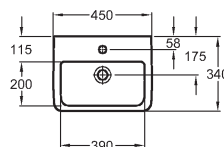

Renova Nr. 1 Comprimo NEW

KERAMAG
Geberit Group

K dispozici také s glazurou **KeraTect®**

Umývatko

s otvorem pro baterii, s přepadem
45 x 34 cm

276145000

KeraTect® 276145600