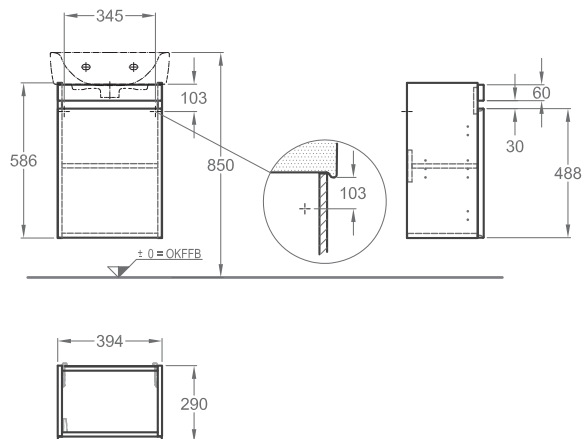

Další doplňky a příslušenství viz. str. 172 - 175

Skříňka pod umývatko, závěsná

39,4 x 58,6 x 29 cm

- dvířka
- panty dvířek volitelně vpravo/vlevo

kombinovatelná s umývatky 272145000, 272146000, 272147000, 272148000