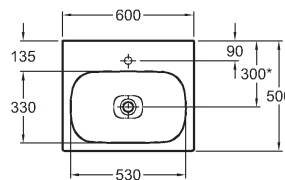

K dispozici také s glazurou **KeraTect®**

Umyvadlo

s otvorem pro baterii, bez přepadu
60 x 50 cm
vč. bílé keramické odtokové krytky

* prodloužený odpad zápachové uzávěrky nutný