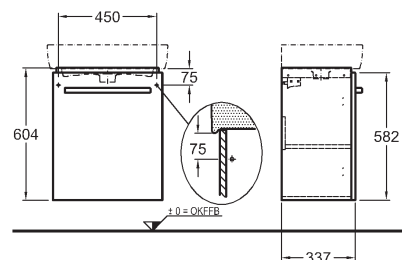

Skříňka pod umyvadlo, závěsná

50 x 60,4 x 33,7 cm

- 1 dvířka, 1 chromovaná úchytka
- panty dvířek volitelně vpravo/vlevo

kombinovatelná s umyvadlem 226155000

korpus: bílý matný, čelní plocha: bílá lesklá 862055000

korpus: šedý matný, čelní plocha: šedá lesklá 862056000

Doplňky:

Hliníkové nožičky (2 ks) 500550000

Skříňka pod umyvadlo, závěsná

54,9 x 60,4 x 33,7 mm cm

- 1 dvířka, 1 chromovaná úchytka
- panty dvířek volitelně vpravo/vlevo

kombinovatelná s umyvadlem 226160000