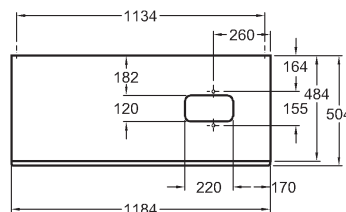

korpus: struktura dřeva, šedohnědý dub, čelní plocha: sklo černé	835221000
korpus: struktura dřeva, světlý dub, čelní plocha: sklo šedé (Taupe)	835220000

Doplňky:

Nábytkové nohy (2 ks), v barvě Champagner, výška 21 cm

500410000

Další doplňky a příslušenství viz. str. 172 - 175

**Skříňka pod umyvadlo, závěsná,
se skleněnou horní deskou,
odkládací plocha vpravo**

118,4 x 54,3 x 50,4 cm

- 2 výsuvné zásuvky, 2 úchyty v barvě Champagner
- 1 vnitřní zásuvka

kombinovatelná s umyvadly 123655000, 123555000