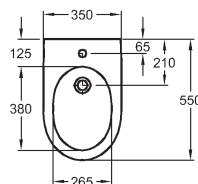

Bidet závěsný

s otvorem pro baterii, s přepadem
(ze série Renova Nr. 1)

možnost instalace na instalační moduly Geberit

233040000

KeraTect® 233040600