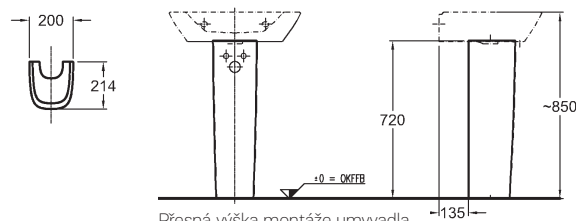

Sloup

kombinovatelný s umyvadly 121660000,
121680000, 121600000

Přesná výška montáže umyvadla
musí být určena při umístění
sloupu pod umyvadlo při montáži

292600000