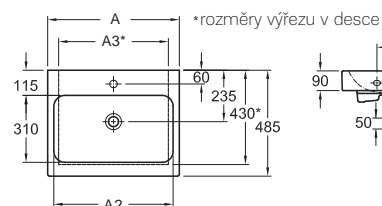

KeraTect® 124050600

124150000

vč. dekorativní misky vlevo

KeraTect® 124150600

Umyvadlo na desku

s otvorem pro baterii, s přepadem

	A	A2	A3
124560000	600	545	500
124575000	750	690	650

60 x 48,5 cm