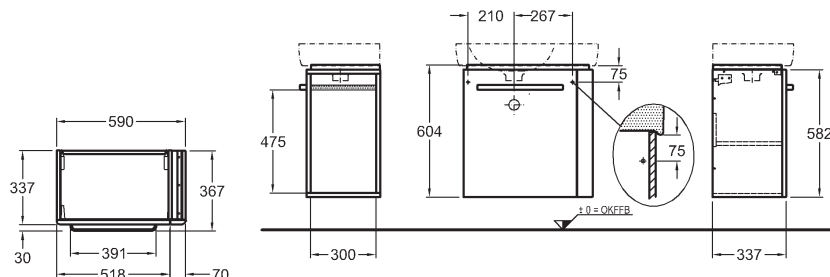

Skříňka pod umyvadlo, závěsná s držákem na ručník vpravo

59 x 60,4 x 33,7 cm

- 1 dvířka, 1 chromovaná úchytka

kombinovatelná s umyvadlem 226165000

korpus: bílý matný, čelní plocha: bílá lesklá 862065000

korpus: šedý matný, čelní plocha: šedá lesklá 862066000

Doplňky:

Hliníkové nožičky (2 ks)

500550000

Skříňka pod umývatko, závěsná

40 x 60,4 x 30,1 cm

- 1 dvířka, 1 chromovaná úchytka
- panty dvířek volitelně vpravo/vlevo

kombinovatelná s umyvátkem 276145000