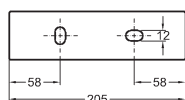

Montážní sada pro upevnění na zeď

pro magnetický ventil systému FlushTime Control (upevňovací konzole, šroubení pro upevnění ¾" ventilu)