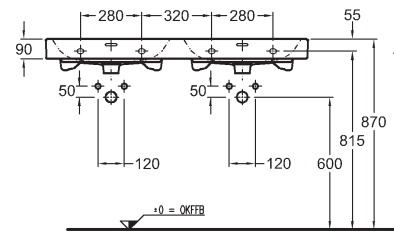

K dispozici také s glazurou **KeraTect®**

Dvojumyvadlo

se 2 otvory pro baterii, s přepadem
120 x 48,5 cm

124120000

KeraTect® 124120600