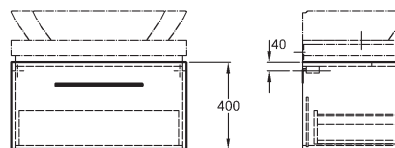

Umyvadlová deska s výřezem uprostřed, závěsná

chromový lem
80 x 10 x 47 cm

kombinovatelná s umyvadly na desku,
umyvadlem 60, 80 cm, skříňkami pod umyvadlo 80 cm
a kosmetickým modulem

↙ 0 = OKFFB
Nutno použít baterii s přípojovacími flexi hadičkami

pravá přírodní dýha dub	Y816280000
pravá přírodní dýha wenge Pangar	Y816380000
lesklá bílá	816680000

Doplňky:

Montážní konzole pro samostatnou desku bez spodní skříňky (2 ks)	516200000

Skříňka pod umyvadlo, závěsná

80 x 40 x 47 cm

1. 1 výsuvná zásuvka s chromovanou úchytkou
2. jen ve spojení s umyvadlovými deskami 80 cm
3. kombinovatelná s umyvadly 60, 80 cm

↙ 0 = OKFFB

pravá přírodní dýha dub	816080000
pravá přírodní dýha wenge Pangar	816081000
lesklá bílá	816082000

Doplňky:

Přehrádka do zásuvky 80 cm	516080000
LED světelná lišta 73,5 cm	501735000
Další doplňky a příslušenství viz. str. 172 - 175