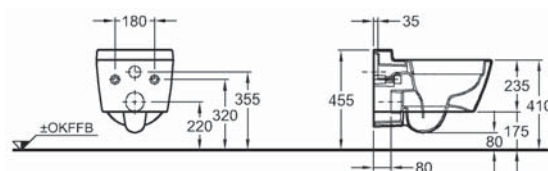

Klozet závěsný

s hlubokým splachováním, 4,5/6 l, skryté upevnění
bez splachovacího kruhu

CE, EN 997 6 A/C, EN 33

k ve zdi zabudované nádrži nebo tlakovému splachovači,
pro instalaci je požadovaná prodloužená odpadní trubka

možnost instalace na instalační moduly Geberit