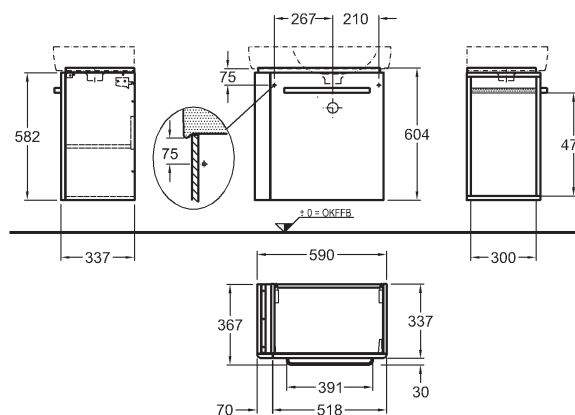

Doplňky:

Hliníkové nožičky (2 ks) 500550000

Skříňka pod umyvadlo, závěsná s držákem na ručník vlevo

59 x 60,4 x 33,7 cm

- 1 dvířka, 1 chromovaná úchytka

kombinovatelná s umyvadlem 226265000

korpus: bílý matný, čelní plocha: bílá lesklá 862265000