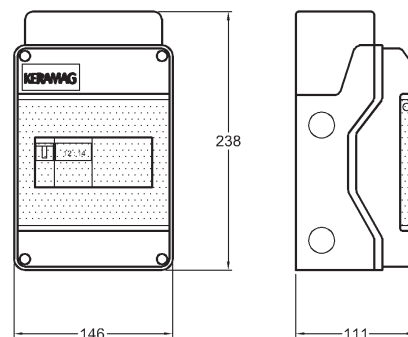

FlushTime Control

časově řízené splachování pisoárů – pro montáž na zeď

pro napájení z elektrické sítě 230 V se zabudovaným digitálním časovačem, instalovaným na zdi, napojeným na magnetický ventil ¾" pro maximálně 8 pisoárů Centaurus

577560000

Doplňky:

Zámek pro FlushTime Control (volitelné), montáž na zeď

521055000

Montážní sada pro upevnění na zeď

pro magnetický ventil systému FlushTime Control (upevňovací konzole, šroubení pro upevnění ¾" ventilu)