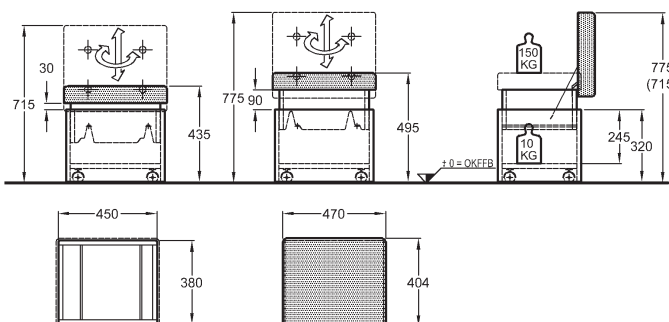

808500000

Postranní skříňka

27 x 55 x 30 cm

- 1 úchytka z eloxovaného hliníku
- doraz dvířek vpravo/vlevo
- dvířka s mechanismem tichého dovírání

Možnost kombinace:

- střední skříňka
- nutno objednat 2 boční skříňky a 2 krycí desky
- vysoká skříňka
- nutno objednat 3 boční skříňky a 3 krycí desky