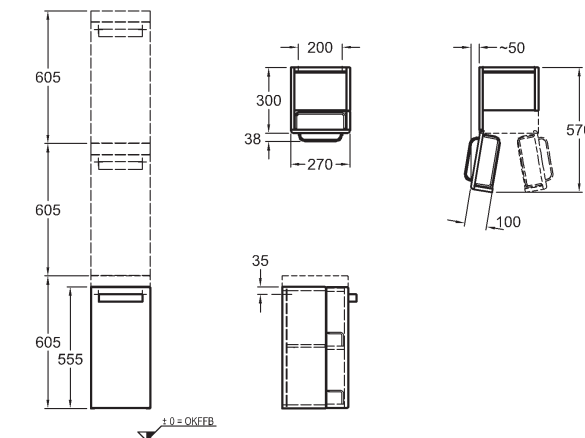

korpus/čelní plocha: bílá matná

808527000

Krycí deska

27 x 5 x 30 cm

kombinovatelná s boční skříňkou 808527000

matný grafit	808627000
matný karamel	808628000