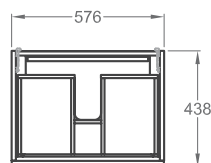

Doplňky:

LED lišta 48 cm	501480000
Další doplňky a příslušenství viz. str. 172 - 175	

Skříňka pod umyvadlo, závěsná

57,6 x 58,6 x 43,8 cm

- 1 zásuvka, 1 vnitřní zásuvka

kombinovatelná s umyvadly 222265000, 222266000, 222267000, 222268000