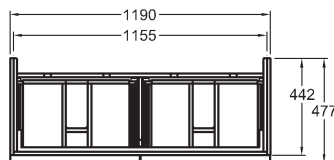

bílá lesklá (Alpin)	840520000
platinová lesklá	840522000
bílá matná (Alpin)	841520000
lávově černá matná	841521000
světlý dub	841522000