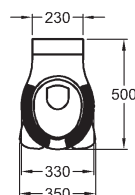

Dětský klozet KIND, stojící

odpad vodorovný, s hlubokým splachováním, 6 l

CE, EN 997

s 2-dílnou sedací plochou z polyurethanu (PUR), zahrnutou v ceně klozetu