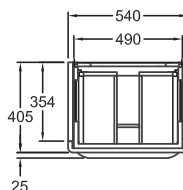

Skříňka pod umyvadlo, závěsná

54 x 41 x 40,5 cm

- 1 výsuvná zásuvka vč. LED osvětlení (max. 2,25 W, 3200 K, 169 lm, energetická třída A++)
- 1 protiskluzová podložka
- 1 chromovaný úchyt

kombinovatelná s umyvadlem 125465000

bílá lakovaná vysoký lesk	Y824065000
šedá (Taupe) lakovaná vysoký lesk	824066000
šedobéžová greige matná	Y824067000
bílá matná	Y824068000

Doplňky:

Další doplňky a příslušenství viz. str. 172 - 175

Skříňka pod umyvadlo, závěsná

68 x 41 x 40,5 cm

- 1 výsuvná zásuvka vč. LED osvětlení (max. 3 W, 3200 K, 225 lm, energetická třída A+)
- 1 protiskluzová podložka
- 1 výsuv vč. antiskluzové podložky
- 1 chromovaný úchyt

kombinovatelná s umyvadlem 125480000