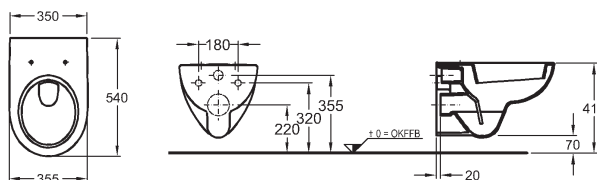

203050000

KeraTect® 203050600

Klozet závěsný

s hlubokým splachováním, 4,5 / 6 l
délka 54 cm (ze série Renova Nr. 1)

CE, EN 997 6 A/C, EN 38

k ve zdi zabudované nádrži nebo tlakovému splachovači

možnost instalace na instalační moduly Geberit