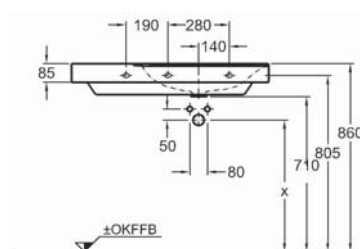

Clou systém 152.018.00.1 + trubková zápachová uzávěrka	x
Odtokový ventil 152.050.21.1 + trubková zápachová uzávěrka	590
Odtokový ventil 152.050.21.1 + lahvová zápachová uzávěrka	640
Odtokový ventil 152.050.21.1 + lahvová zápachová uzávěrka	600