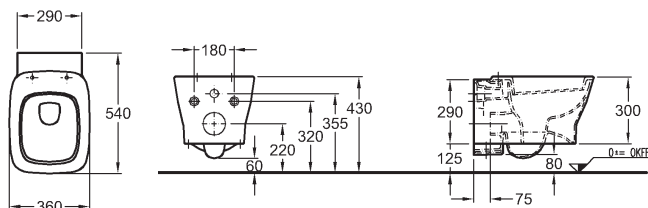

K dispozici také s glazurou **KeraTect®**

Klozet závěsný

s hlubokým splachováním, 6 l
zvýšená výška sedu (+ 30 mm)

CE, EN 997 6 A/C, EN 38
vč. upevňovací sady pro skryté upevnění,
k ve zdi zabudované nádrži nebo tlakovému
splachovači, pro instalaci je požadovaná
prodloužená odpadní trubka

možnost instalace na instalační moduly Geberit

203650000

KeraTect® 203650600

Klozetové sedátko, tvrdé, z Duroplastu

odnímatelné, dle DIN 19516

- klouby ušlechtilá ocel
- s automatickým pozvolným sklápěním

572620000

Bidet závěsný

s otvorem pro baterii, s přepadem
zvýšená výška sedu (+ 30 mm)
dle EN 36

pro 1-otvorovou baterii s flexibilními
přívodními hadicemi, vč. upevňovací
sady pro skryté upevnění

možnost instalace na instalační moduly Geberit