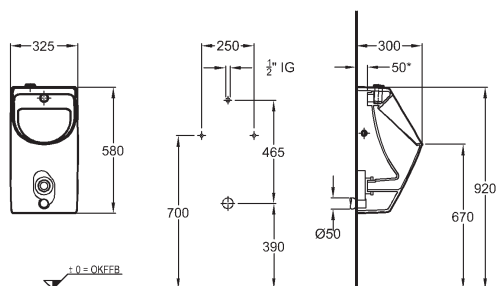

* dle stavební připravenosti je zapotřebí prodloužení k ventilu

235156000

KeraTect® 235156600

Doplňky:

Sítka do pisoáru, ušlechtilá ocel

510410000

Náhradní náplně KeraFresh (40 ks)

500900000