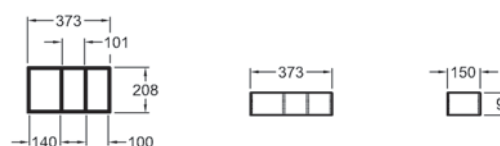

Organizér do zásuvky, příčný

20,8 x 9,8 x 37,3 cm
členění horizontální

807930000

Skleněná deska

45 x 0,8 x 45 cm

k boční skříňce 807045000,
807046000 a 807047000

507450000

Skleněná deska

58 x 0,8 x 45 cm

k boční skříňce 807060000,
807061000 a 807062000

507580000