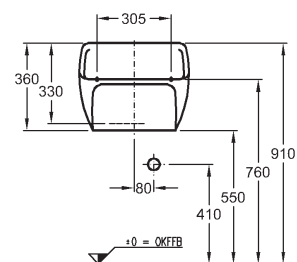

K dispozici také s glazurou **KeraTect®**

Výlevka QUELLE (KERAMAG), závěsná

45 x 33,5 cm

výška: 36 cm, Ø odtoku: 62 mm

K výlevce doporučujeme trubkovou zápachovou uzávěrku pro dřezu Geberit 152.741.11.1 (d = 50 mm) nebo 152.742.11.1 (d = 40 mm).

367200000

Sklopná kovová mřížka (nutno objednat)
s upevňovacími šrouby a plastovými dosedy

552201000

Doplňky:

Plastový chránič na přední okraj výlevky

552003000

Vpusť a zátka pro keramické dřezy a výlevky

99302000