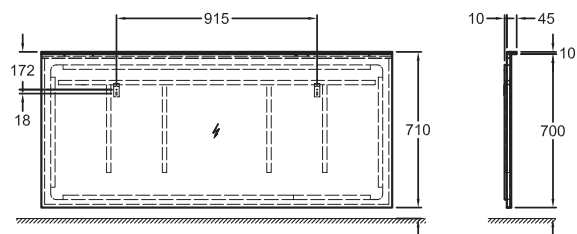

⚠ Montážní odstup k odkládacím plochám, bateriím a ostatním předmětům min. 50 mm

807360000