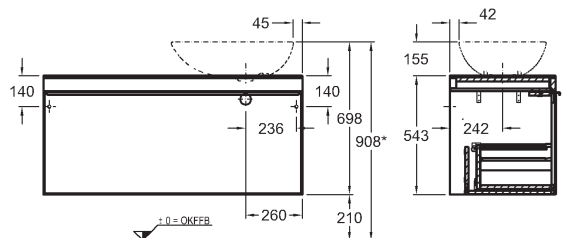

**Skříňka pod umyvadlo, závěsná,
se skleněnou horní deskou,
výřez vpravo nebo vlevo**

118,4 x 54,3 x 50,4 cm

- 1 výsuvná zásuvka, úchyt v barvě Champagner

kombinovatelná s umyvadly 123655000, 123555000

* Doporučená výška zavěšení při použití nožiček