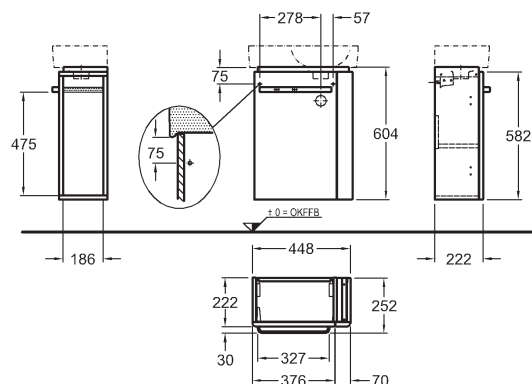

Skříňka pod umývatko, závěsná s držákem na ručník vpravo

44,8 x 60,4 x 22,2 cm

- 1 dvířka, 1 chromovaná úchytka

kombinovatelná s umývatkem 276350000

korpus: bílý matný, čelní plocha: bílá lesklá	862050000
korpus: šedý matný, čelní plocha: šedá lesklá	862051000

Doplňky:

Hliníkové nožičky (2 ks)

500550000

Skříňka pod rohové umyvadlo, závěsná

48,2 x 60,4 x 48,2 cm

- 2 dvířka, 2 chromované úchytky

kombinovatelná s rohovým umyvadlem 226150000