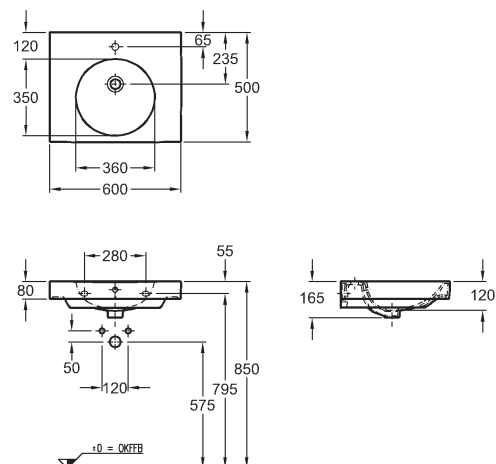

K dispozici také s glazurou **KeraTect®**

Umyvadlo

s otvorem pro baterii, s přepadem
60 x 50 cm

123260000

KeraTect® 123260600

Doplňky:

Držák na ručník, chromovaný, 48,5 x 10 x 20 cm, boční instalace

500750000

Držák na ručník, chromovaný, 58,5 x 10 x 20 cm, instalace z čela

500720000