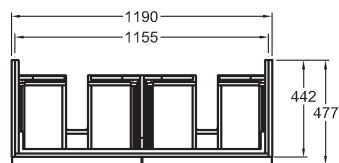

Skříňka pod dvojumyvadlo, závěsná

119 x 24 x 47,7 cm

- 2 výsuvné zásuvky, 2 chromované úchytky

kombinovatelná s dvojumyvadlem 124120000 a skříňkami
840045000, 840047000, 841045000, 841046000,
841047000

* připojení odpadu