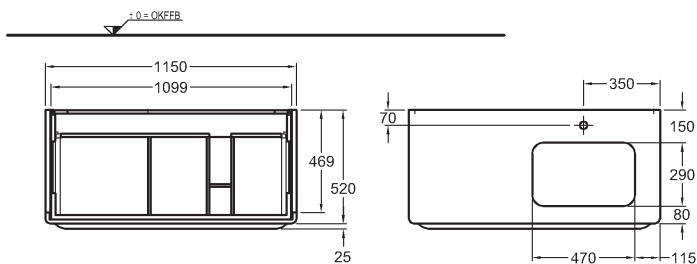

Skříňka pod umyvadlo, závěsná, s výřezem vpravo

115 x 20 x 52 cm

- skleněná horní deska s otvorem pro baterii vpravo
- 1 výsuvná zásuvka vč. LED osvětlení (max. 5,25 W, 3200 K, 395 lm, energetická třída A+)
- 1 protiskluzová podložka
- 1 chromovaný úchyt

kombinovatelná s umyvadlem 245460000