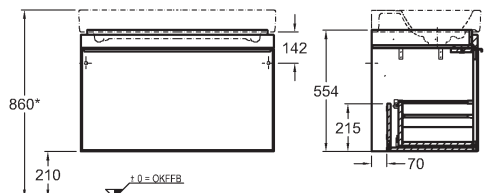

* Doporučená výška zavěšení při použití nožiček