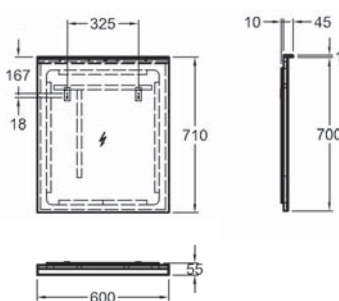

Vysoká boční skříňka, závěsná

40 x 170 x 35,1 cm

- 1 dvířka
- zrcadlo na vnitřní straně dvířek
- 2 pevné poličky, 4 nastavitelné poličky
- panty dvířek volitelně vpravo/vlevo

bílá lakovaná vysoký lesk	807000000
šedobéžová greige matná	807001000
struktura dřeva Scultura šedá	807002000

Doplňky:

Další doplňky a příslušenství viz. str. 172 - 175

Zrcadlo s osvětlením

40 x 90 x 5,5 cm

- senzorický vypínač
- plynulé tlumení světla
- úprava proti zamlžování
- LED 24 V DC 23 W
- 4000 K/1025 lm
- 230 V, ~ 50 Hz,
- IP44, třída ochrany 2

807840000

Zrcadlo s osvětlením

60 x 70 x 5,5 cm

- senzorický vypínač
- plynulé tlumení světla
- úprava proti zamlžování
- LED 24 V DC 288 W
  (1430 lm nepřímé)
- 230 V, ~ 50 Hz,
- IP44, třída ochrany 2

807860000