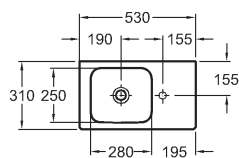

Umyvadlo

s otvorem pro baterii, bez přepadu
53 x 31 cm

s otvorem vpravo