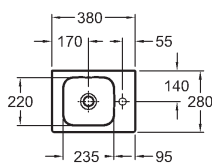

K dispozici také s glazurou **KeraTect®**

Umývatko

bez přepadu
38 x 28 cm

s otvorem vpravo