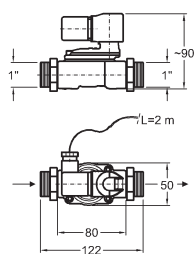

FlushTime Control

časově řízené splachování pisoárů – pro montáž na zeď

pro napájení z elektrické sítě 230 V se zabudovaným digitálním časovačem, instalovaným na zdi, napojeným na magnetický ventil ¾" pro maximálně 8 pisoárů Centaurus

577560000

Doplňky:

Zámek pro FlushTime Control (volitelné), montáž na zeď

521055000

Montážní sada pro upevnění na zeď

pro magnetický ventil systému FlushTime Control (upevňovací konzole, šroubení pro upevnění ¾" ventilu)