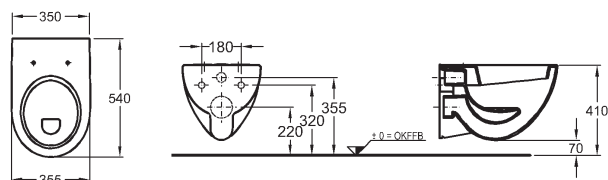

203040000

KeraTect® 203040600

Klozet závěsný

s plochým splachováním, 6 l
délka 54 cm (ze série Renova Nr. 1)

CE, EN 997 6 A/C, EN 38

k ve zdi zabudované nádrži nebo tlakovému splachovači

možnost instalace na instalační moduly Geberit