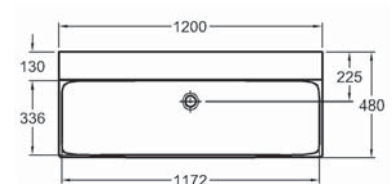

x
Odtokový ventil 152.050.21.1 + trubková zápachová uzávěrka	640
Odtokový ventil 152.050.21.1 + lahvová zápachová uzávěrka	600

127023000

KeraTect® 127023600

Umyvadlo

se dvěma otvory pro baterii, bez přepadu
120 x 48 cm

kombinovatelné se spodními skříňkami
807120000, 807121000, 807122000,
807220000, 807221000, 807222000