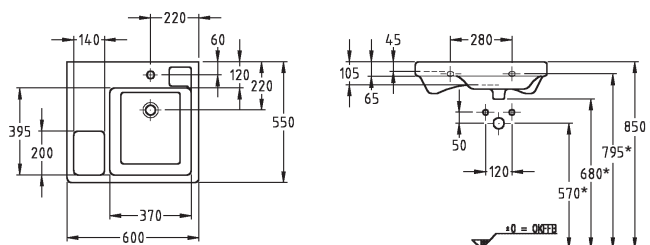

Umyvadlo pro školy SCHULE

s otvorem pro baterii
60 x 55 cm

* platí pro doporučenou výšku horní hrany 850 mm,
výšku umyvadla přizpůsobte vždy věku dětí

dle ČSN 73 4108 pro děti do 3 let 400 - 430 mm od podlahy; pro děti předškolního věku 500 mm od podlahy; pro děti školního věku 600 - 750 mm od podlahy

162700000

KeraTect® 162700600