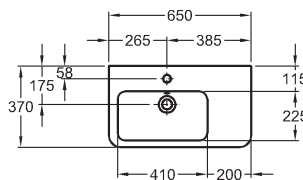

Asymetrické umyvadlo

s otvorem pro baterii, s přepadem
65 x 37 cm

226165000

s odkládací plochou vpravo

KeraTect® 226165600

226265000

s odkládací plochou vlevo

KeraTect® 226265600