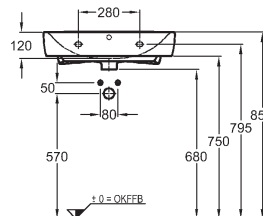

Umyvadlo

s otvorem pro baterii, s přepadem
60 x 37 cm

226160000

KeraTect® 226160600