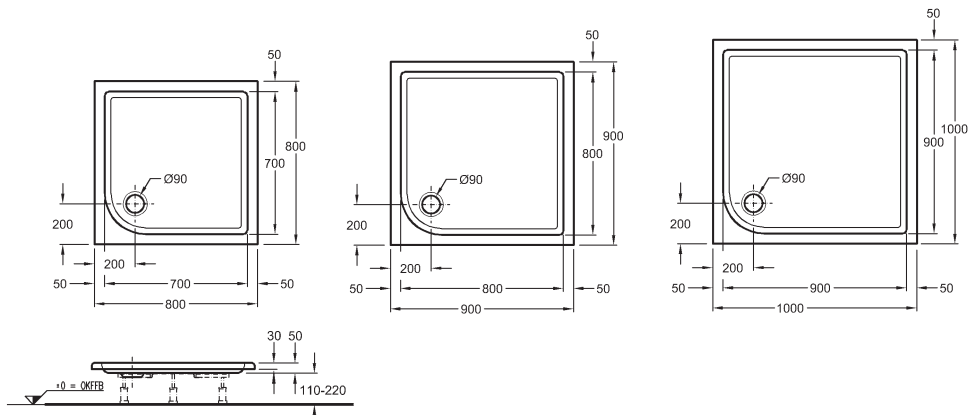

hloubka 5 cm, Ø 90 mm

80 x 80 cm

662480000

90 x 90 cm

662490000

100 x 100 cm

662400000

Pravouhľá sprchová vanička iCon