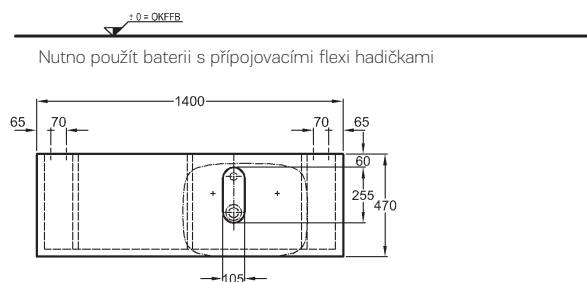

Umyvadlová deska s výřezem vpravo, závěsná

chromový lem
140 x 10 x 47 cm

- vč. montážních konzolí

kombinovatelná s umyvadly na desku s odkládací plochou vlevo, s umyvadly 60, 80, 100 cm, skříňkami pod umyvadlo 60 - 140 cm a kosmetickým modulem