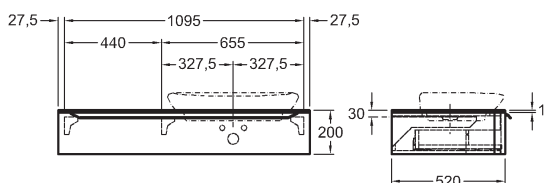

Skříňka pod umyvadlo, závěsná, s výřezem vpravo

115 x 20 x 52 cm

- skleněná horní deska s otvorem pro baterii vpravo
- 1 výsuvná zásuvka vč. LED osvětlení (max. 5,25 W, 3200 K, 395 lm, energetická třída A+)
- 1 protiskluzová podložka
- 1 chromovaný úchyt

kombinovatelná s umyvadlem 245460000