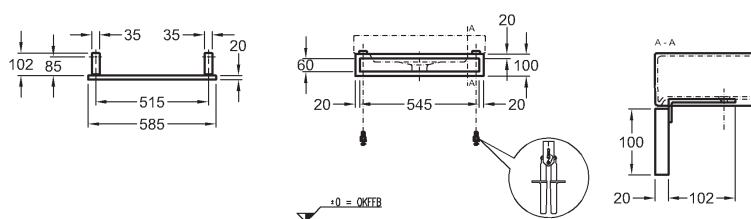

500720000

Držák na ručník

39,5 x 10 x 20 cm
chromovaný

k montáži zepředu, včetně upevnění

kombinovatelný s umyvátkem 273240000