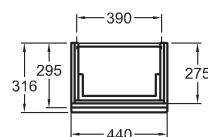

Skříňka pod umývatko, závěsná

44,0 x 55,4 x 31,6 cm

- 1 dvířka, úchyt v barvě Champagner

kombinovatelná s umývatkem 123545000

korpus: struktura dřeva, šedohnědý dub, čelní plocha: sklo černé	835146000
korpus: struktura dřeva, světlý dub, čelní plocha: sklo šedé (Taupe)	835145000

Doplňky:

Další doplňky a příslušenství viz. str. 172 - 175