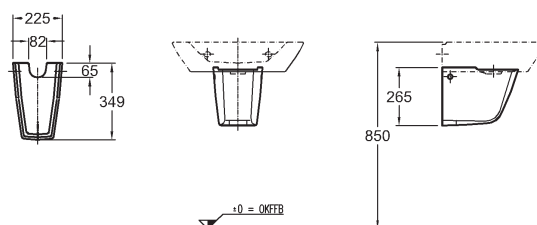

121625000

KeraTect® 121625600

Sloup

kombinovatelný s umyvadly 121660000,
121680000, 121600000

Přesná výška montáže umyvadla
musí být určena při umístění
sloupu pod umyvadlo při montáži

292600000

Polosloup

kombinovatelný s umyvadly 121660000,
121680000, 121600000