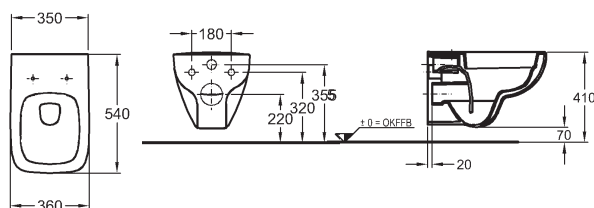

K dispozici také s glazurou **KeraTect®**

Klozet závěsný

s hlubokým splachováním, 4,5/6 l
bez splachovacího kruhu
délka 54 cm

CE, EN 997 - CL1 - 5/6A - 6C, EN 33
k ve zdi zabudované nádrži
nebo tlakovému splachovači

možnost instalace na instalační moduly Geberit