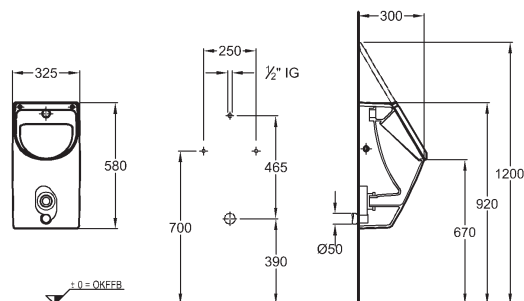

510410000

Pisoár Renova Nr. 1 Plan s poklopem

přívod vody zezadu, odpad dozadu

klouby poklopu: kovové

EN 80

vč. upevňovací sady Kerafix s krytkami

235120000

KeraTect® 235120600