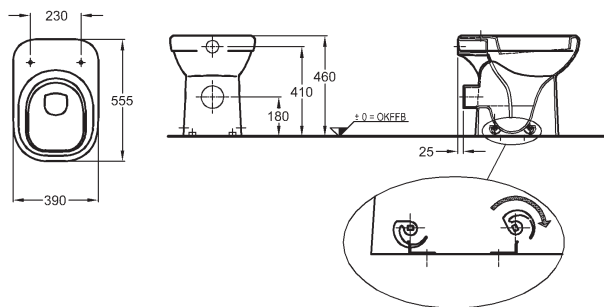

Klozet stojící

s plochým splachováním, 6 l,
zvýšený k dosažení výšky sedu se sedátkem od 48 cm

CE, EN 997, DIN 18024, 18025

- včetně upevnění Kerafix k podlaze s krytkami