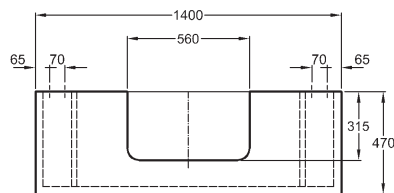

+0 = OKFFB

Nutno použít baterii s přípojovacími flexi hadičkami

pravá přírodní dýha dub	816243000
pravá přírodní dýha wenge Pangar	Y816343000
lesklá bílá	816643000

Skříňka pod umyvadlo, závěsná

140 x 40 x 47 cm

1. 2 výsuvné zásuvky, 2 chromované úchytky
2. jen ve spojení s umyvadlovými deskami 140 cm

kombinovatelná s umyvadly na desku,
s umyvadly 60 - 120 cm