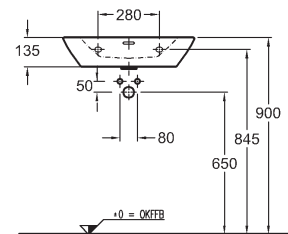

K dispozici také s glazurou **KeraTect®**

Umyvadlo

s otvorem pro baterii, s přepadem
60 x 47 cm

kombinovatelné se sloupem 292600000
nebo polosloupem 292610000, umyvadlovými
deskami 60, 80, 140 cm a skříňkami
pod umyvadlo 60, 80, 140 cm

121660000

KeraTect® 121660600

Umyvadlo

s otvorem pro baterii, s přepadem
80 x 47 cm

kombinovatelné se sloupem 292600000
nebo polosloupem 292610000, umyvadlovými
deskami 80, 100, 140 cm a skříňkami
pod umyvadlo 80, 100, 140 cm