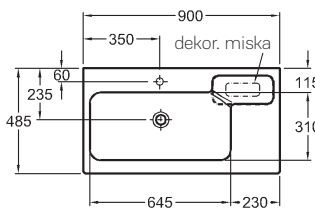

Umyvadlo

s otvorem pro baterii, s přepadem
90 x 48,5 cm

dekorativní miska vpravo

	124190000
vč. dekorativní misky vpravo	KeraTect® 124190600
	124195000
vč. dekorativní misky vlevo	KeraTect® 124195600