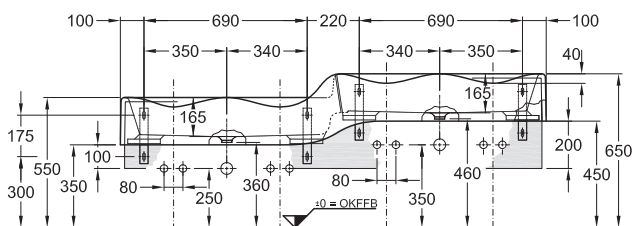

Výrobky z minerálního materiálu **Varicor®**

Dětské umyvadlo 4Bambini, levé

čtyři mycí místa, 180 x 41,5 cm
s odnímatelnou přehrazovací deskou

Varicor® č. 016 - bílá (Alpin)

430000016

Čelní a boční kryty

* K dispozici v barvách Varicor®:

- č. 016 - bílá (Alpin)
- č. 226 - modrá
- č. 227 - červená
- č. 304 - žlutá
- č. 229 - zelená
- č. 301 - oranžová

Čelní kryt, barevný, levý	* 430010...
Boční kryt nízký, barevný, univerzální	* 431020...
Boční kryt vysoký, barevný, univerzální	* 431030...

Doplňky:

Nástěnné konzole (4 ks)

521092000

Dětské umyvadlo 4Bambini, pravé

čtyři mycí místa, 180 x 41,5 cm
s odnímatelnou přehrazovací deskou

Varicor® č. 016 - bílá (Alpin)

430050016

Čelní a boční kryty

* K dispozici v barvách Varicor®:

- č. 016 - bílá (Alpin)
- č. 226 - modrá
- č. 227 - červená
- č. 304 - žlutá
- č. 229 - zelená
- č. 301 - oranžová

Čelní kryt, barevný, pravý	* 430060...
Boční kryt nízký, barevný, univerzální	* 431020...
Boční kryt vysoký, barevný, univerzální	* 431030...

Doplňky:

Nástěnné konzole (4 ks)

521092000