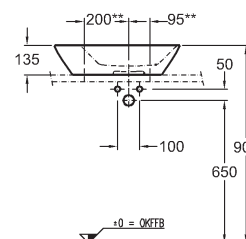

121650000

KeraTect® 121650600

Doplňky:

Speciální odtokový ventil, neuzavíratelný

Výrobek najdete v Katalogu Geberit

152.050.21.1