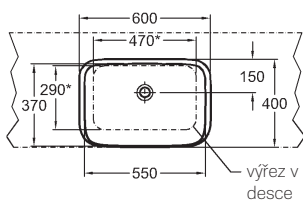

Umyvadlo na desku

s otvorem pro baterii, bez přepadu
včetně obdélníkové designové krytky bílá/chrom
60 x 39 cm

Odtok umyvadla musí být nastavený podle průtoku armatury regulací na rohových ventilech

* ve spojení s odtokovým ventilem 152.050.21.1

245460000

KeraTect® 245460600

Doplňky:

Keramická odtoková krytka, bílá

595775000

Klozet závěsný

s hlubokým splachováním, 4,5 l/6 l

bez splachovacího kruhu

skryté upevnění, vč. upevňovací sady

CE, EN 997 6 A/C a EN 38

možnost instalace na instalační moduly Geberit