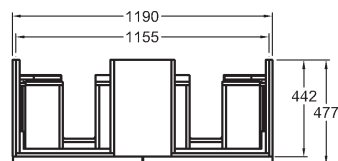

Skříňka pod umyvadlo, závěsná

119 x 24 x 47,7 cm

- 2 výsuvné zásuvky, 2 chromované úchytky

kombinovatelná s 2 umyvadly 124050000 a 124150000
a skříňkami 840045000, 840047000, 841045000, 841046000,
841047000

* připojení odpadu

bílá lesklá (Alpin)	840320000
platinová lesklá	840322000
bílá matná (Alpin)	841320000
lávově černá matná	841321000
světlý dub	841322000

Skříňka pod umyvadlo, závěsná

59,5 x 62 x 47,7 cm

- 1 zásuvka s vnitřní zásuvkou
- 1 výsuv, chromovaná úchytky

kombinovatelná s umyvadly 124060000, 124063000 a skříňkami
840045000, 840047000, 841045000, 841046000, 841047000

bílá lesklá (Alpin)	840360000
platinová lesklá	840362000
bílá matná (Alpin)	841360000
lávově černá matná	841361000
světlý dub	841362000