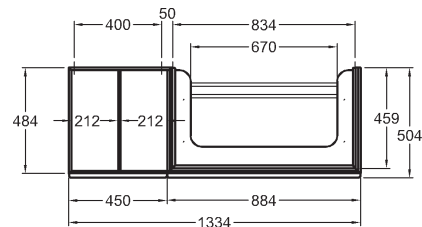

133,4 x 55,4 x 50,4 cm

- 2 výsuvné zásuvky, 2 úchyty v barvě Champagner
- 1 vnitřní zásuvka

kombinovatelná s umyvadly 123695000, 123590000

* Doporučená výška zavěšení při použití nožiček

korpus: struktura dřeva, šedohnědý dub, čelní plocha: sklo černé	835536000
korpus: struktura dřeva, světlý dub, čelní plocha: sklo šedé (Taupe)	835535000