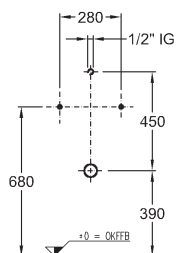

K dispozici také s glazurou **KeraTect®**

Pisoár Renova Nr. 1

přívod zezadu, odpad dozadu
dle DIN 1390

„svíčka“ pod glazurou
keramiky

235300000

KeraTect® 235300600

235320000

KeraTect® 235320600

se „svíčkou“ jako vizuálním vodícím systémem

Doplňky:

Upevňovací prvek Kerafix (nutné objednat)	• krytka chrom	551070000
	• krytka bílá	551075000
Připojovací souprava, pro ve zdi zabudovaný tlakový splachovač		521005000
Zápachová uzávěrka pro pisoár d 50, odtok vodorovný	Výrobek najdete v Katalogu Geberit	152.950.11.1
Sítka do pisoáru, ušlechtilá ocel		510410000

Pisoár Renova Nr. 1

přívod shora, odpad dozadu nebo dolů
dle DIN 1390

235200000

KeraTect® 235200600

Doplňky:

Upevňovací prvek Kerafix (nutné objednat)	• krytka chrom	551070000
	• krytka bílá	551075000
Zápachová uzávěrka pro pisoár d 50, odtok vodorovný	Výrobek najdete v Katalogu Geberit	152.950.11.1
Zápachová uzávěrka pro pisoár d 50, odtok svislý	Výrobek najdete v Katalogu Geberit	152.951.11.1
Sítka do pisoáru, ušlechtilá ocel		510410000

Pisoáry Renova Nr. 1 Plan se systémem KeraFresh