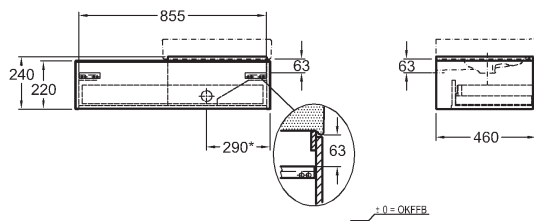

* připojení odpadu

bílá lesklá (Alpin)	840590000
platinová lesklá	840592000
bílá matná (Alpin)	841590000
lávově černá matná	841591000
světlý dub	841592000