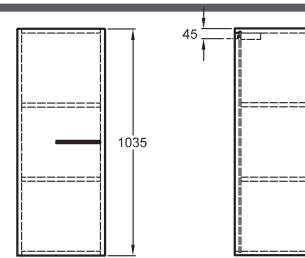

Postranní skříňka, závěsná

40 x 103,5 x 35 cm

- 1 dvířka, chromovaná úchytka
- 2 nastavitelné poličky
- panty dvířek volitelně vlevo/vpravo

± 0 = OK/FEB

pravá přírodní dýha dub	Y816050000
pravá přírodní dýha wenge Pangar	Y816051000
lesklá bílá	Y816052000

Vysoká skříňka, závěsná

40 x 171,5 x 35 cm

- 1 dvířka, chromovaná úchytka
- zrcadlo na vnitřní straně dvířek
- světelná lišta vč. trafa 230 V/12 V (zohledněte přívod elektro)
- 4 nastavitelné poličky
- panty dvířek volitelně vlevo/vpravo