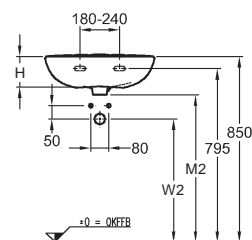

K dispozici také s glazurou **KeraTect®**

Umývatko s přepadem

	A	B	A2	L1	D	D1	B3	W2	M2	H
273040000	400	300	330	370	175	100	145	575	685	105
273045000 / 273048000	450	340	380	400	220	95	160	570	680	125
273050000 / 273053000	500	380	425	440	240	100	165	565	675	135

s otvorem pro baterii 40 x 30 cm

273040000

KeraTect® 273040600

273045000

s otvorem pro baterii 45 x 34 cm

KeraTect® 273045600

273048000

bez otvoru pro baterii 45 x 34 cm

KeraTect® 273048600

273050000

s otvorem pro baterii 50 x 38 cm

KeraTect® 273050600

273053000

bez otvoru pro baterii 50 x 38 cm

KeraTect® 273053600

Polosloup

pro umývatka 45 a 50 cm

290530000

Doplňky:

Upevňovací prvek Kerafix (nutno objednat)

551062000