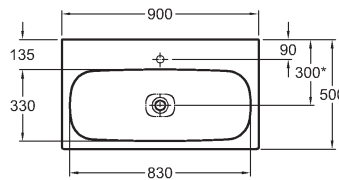

Umyvadlo

s otvorem pro baterii, bez přepadu
90 x 50 cm
vč. bílé keramické odtokové krytky

* prodloužený odpad zápachové uzávěrky nutný