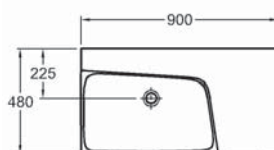

K dispozici také s glazurou **KeraTect®**

Umyvadlo

bez přepadu, odkládací plocha vpravo
90 x 48 cm

kombinovatelné se spodními skříňkami
807390000, 807391000, 807392000,
807590000, 807591000, 807592000

Clou systém 152.018.00.1 + trubková zápachová uzávěrka	x
Odtokový ventil 152.050.21.1 + trubková zápachová uzávěrka	590
Odtokový ventil 152.050.21.1 + lahvová zápachová uzávěrka	640
Odtokový ventil 152.050.21.1 + lahvová zápachová uzávěrka	600

127193000

Odtokový ventil 152.050.21.1 + trubková zápachová uzávěrka	x
Odtokový ventil 152.050.21.1 + lahvová zápachová uzávěrka	640
Odtokový ventil 152.050.21.1 + lahvová zápachová uzávěrka	600

s otvorem pro baterii

127190000

KeraTect® 127190600

127193000

bez otvoru pro baterii

KeraTect® 127193600

Umyvadlo

bez přepadu, odkládací plocha vlevo
90 x 48 cm

kombinovatelné se spodními skříňkami
807490000, 807491000, 807492000,
807690000, 807691000, 807692000

Clou systém 152.018.00.1 + trubková zápachová uzávěrka	x
Odtokový ventil 152.050.21.1 + trubková zápachová uzávěrka	590
Odtokový ventil 152.050.21.1 + lahvová zápachová uzávěrka	640
Odtokový ventil 152.050.21.1 + lahvová zápachová uzávěrka	600

Odtokový ventil 152.050.21.1 + trubková zápachová uzávěrka	x
Odtokový ventil 152.050.21.1 + lahvová zápachová uzávěrka	640
Odtokový ventil 152.050.21.1 + lahvová zápachová uzávěrka	600

s otvorem pro baterii

127290000

KeraTect® 127290600

127293000

bez otvoru pro baterii

KeraTect® 127293600