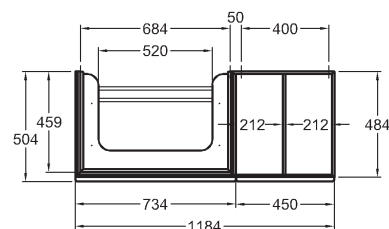

korpus: struktura dřeva, šedohnědý dub, čelní plocha: sklo černé	835421000
korpus: struktura dřeva, světlý dub, čelní plocha: sklo šedé (Taupe)	835420000

Doplňky:

Nábytkové nohy (2 ks), v barvě Champagner, výška 21 cm	500410000
LED světelná lišta 63,5 cm	501635000
Další doplňky a příslušenství viz. str. 172 - 175