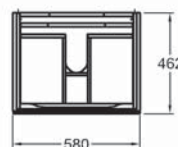

bílá lakovaná vysoký lesk	807260000
šedobéžová greige matná	807261000
struktura dřeva Scultura šedá	807262000

Doplňky:

Další doplňky a příslušenství viz. str. 172 - 175