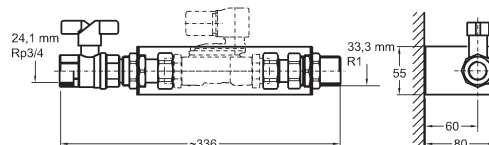

FlushTime Control

časově řízené splachování pisoárů – pro zabudování do zdi

pro napájení z elektrické sítě 230 V s ve zdi zabudovaným digitálním časovačem, napojeným na magnetický ventil ¾" pro maximálně 8 pisoárů Centaurus

577550000

Doplňky:

Zámek pro FlushTime Control (volitelné), pro zabudování do zdi

521050000

FlushTime Control

časově řízené splachování pisoárů – pro montáž na zeď

pro napájení z elektrické sítě 230 V se zabudovaným digitálním časovačem, instalovaným na zdi, napojeným na magnetický ventil ¾" pro maximálně 8 pisoárů Centaurus

577560000

Doplňky:

Zámek pro FlushTime Control (volitelné), montáž na zeď

521055000

Montážní sada pro upevnění na zeď

pro magnetický ventil systému FlushTime Control (upevňovací konzole, šroubení pro upevnění ¾" ventilu)

577555000

Magnetický ventil ¾"

náhradní díl

rovněž pro rozšíření systému FlushTime Control pro max. 16 pisoárů Centaurus

577565000