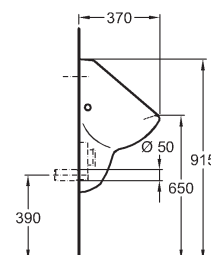

K dispozici také s glazurou **KeraTect®**

Pisoár Renova Nr. 1

přívod zezadu, odpad dozadu
dle DIN 1390

„svíčka“ pod glazurou
keramiky

235300000

KeraTect® 235300600

235320000

KeraTect® 235320600

se „svíčkou“ jako vizuálním vodícím systémem

Doplňky:

Upevňovací prvek Kerafix (nutné objednat)	• krytka chrom	551070000
	• krytka bílá	551075000
Připojovací souprava, pro ve zdi zabudovaný tlakový splachovač		521005000
Zápachová uzávěrka pro pisoár d 50, odtok vodorovný	Výrobek najdete v Katalogu Geberit	152.950.11.1
Sítka do pisoáru, ušlechtilá ocel		510410000

Pisoár Renova Nr. 1

přívod shora, odpad dozadu nebo dolů
dle DIN 1390

235200000

KeraTect® 235200600

Doplňky:

Upevňovací prvek Kerafix (nutné objednat)	• krytka chrom	551070000
	• krytka bílá	551075000
Zápachová uzávěrka pro pisoár d 50, odtok vodorovný	Výrobek najdete v Katalogu Geberit	152.950.11.1
Zápachová uzávěrka pro pisoár d 50, odtok svislý	Výrobek najdete v Katalogu Geberit	152.951.11.1
Sítka do pisoáru, ušlechtilá ocel		510410000

Pisoáry Renova Nr. 1 Plan se systémem KeraFresh