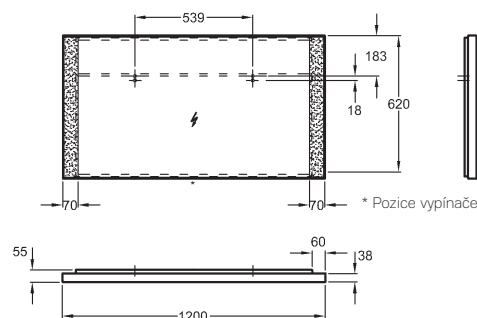

816520000

Příhrádka do zásuvky

516060000

516070000

516080000

516100000

Příhrádka do zásuvky 60 cm

• pro skříňky pod umyvadla 60 a 120 cm

516060000

Příhrádka do zásuvky 70 cm

• pro skříňky pod umyvadla 140 cm

516070000

Příhrádka do zásuvky 80 cm

• pro skříňky pod umyvadla 80 cm

516080000

Příhrádka do zásuvky 100 cm

• pro skříňky pod umyvadla 100 cm

516100000

Příklady barevných kombinací skříněk s deskami pod umyvadlo