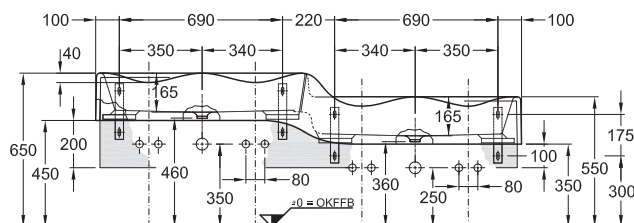

Výrobky z minerálního materiálu **Varicor®**

Dětské umyvadlo 4Bambini, levé

čtyři mycí místa, 180 x 41,5 cm
s odnímatelnou přehrazovací deskou

Varicor® č. 016 - bílá (Alpin)

430000016

Čelní a boční kryty

* K dispozici v barvách Varicor®:

- č. 016 - bílá (Alpin)
- č. 226 - modrá
- č. 227 - červená
- č. 304 - žlutá
- č. 229 - zelená
- č. 301 - oranžová

Čelní kryt, barevný, levý	* 430010...
Boční kryt nízký, barevný, univerzální	* 431020...
Boční kryt vysoký, barevný, univerzální	* 431030...

Doplňky:

Nástěnné konzole (4 ks)

521092000

Dětské umyvadlo 4Bambini, pravé

čtyři mycí místa, 180 x 41,5 cm
s odnímatelnou přehrazovací deskou

Varicor® č. 016 - bílá (Alpin)

430050016

Čelní a boční kryty

* K dispozici v barvách Varicor®:

- č. 016 - bílá (Alpin)
- č. 226 - modrá
- č. 227 - červená
- č. 304 - žlutá
- č. 229 - zelená
- č. 301 - oranžová