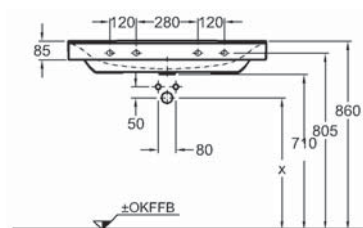

x
Clou systém 152.018.00.1 + trubková zápachová uzávěrka	590
Odtokový ventil 152.050.21.1 + trubková zápachová uzávěrka	640
Odtokový ventil 152.050.21.1 + lahvová zápachová uzávěrka	600

127090000

KeraTect® 127090600

Umyvadlo

bez otvoru pro baterii, bez přepadu
90 x 48 cm

kombinovatelné se spodními skříňkami
807190000, 807191000, 807192000,
807290000, 807291000, 807292000