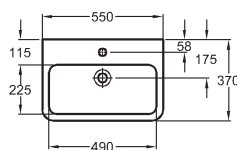

K dispozici také s glazurou **KeraTect®**

Umyvadlo

s otvorem pro baterii, s přepadem
55 x 37 cm

226155000

KeraTect® 226155600