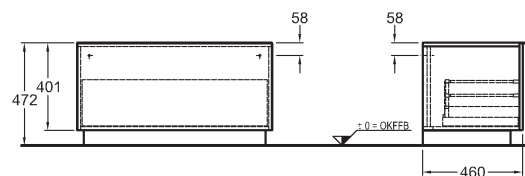

Postranní skříňka, stojící

89 x 47,2 x 47,7 cm

- výsuvná zásuvka, chromovaná úchytka

kombinovatelná se zrcadlovými skříňkami 840150000, 840152000,
841150000, 841151000, 841152000