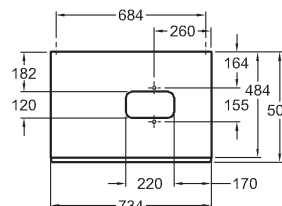

korpus: struktura dřeva, šedohnědý dub, čelní plocha: sklo černé	835276000
korpus: struktura dřeva, světlý dub, čelní plocha: sklo šedé (Taupe)	835275000

Doplňky:

Nábytkové nohy (2 ks), v barvě Champagner, výška 21 cm	500410000
LED světelná lišta 63,5 cm	501635000
Další doplňky a příslušenství viz. str. 172 - 175	

**Skříňka pod umyvadlo, závěsná,
se skleněnou horní deskou,
výřez vpravo nebo vlevo**

88,4 x 54,3 x 50,4 cm

- 1 výsuvná zásuvka, úchyt v barvě Champagner

kombinovatelná s umyvadly 123655000, 123555000