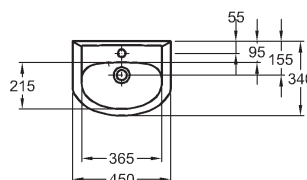

Nábytkové umývatko

s otvorem pro baterii, s přepadem
45 x 34 cm

270645000

KeraTect® 270645600

Umývadla a umývatka na přání také bez přepadu. Kód na vyžádání na zákaznickém servisu.