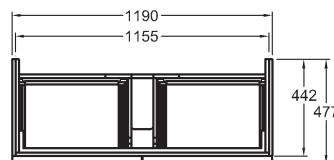

Skříňka pod umyvadlo, závěsná

119 x 62 x 47,7 cm

- 2 výsuvné zásuvky
- 2 výsuvy, chromované úchytky

kombinovatelná s umyvadly 124020000, 124025000 a skříňkami 840045000, 840047000, 841045000, 841046000, 841047000