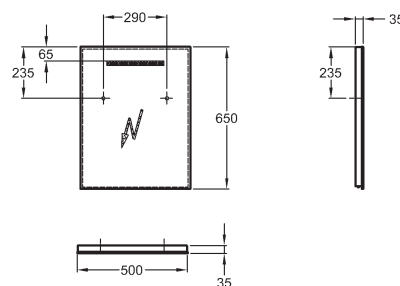

Zrcadlo s osvětlením

50 x 65 x 3,5 cm

LED 8 W
6400 K/260 lm
denní světlo
230 V, ~50 Hz
IP44, třída ochrany 2