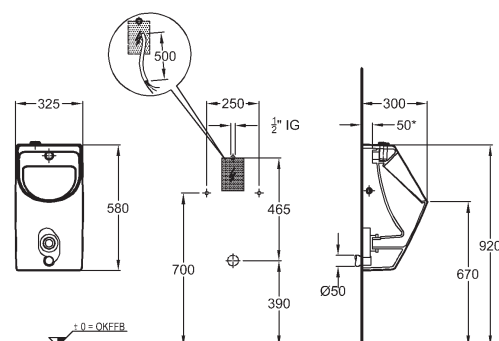

K dispozici také s glazurou **KeraTect®**

Pisoár s automatickým splachovačem Flushcontrol 1000 N a systémem KeraFresh

přívod vody zezadu, odpad dozadu

EN 80

- integrovaný dávkovač KeraFresh (vč. 2 ks náplní KeraFresh)
- antivandal nerezové víčko na speciální klíč (přiložený v balení)

kompletní s:

- elektronický automatický splachovač s multiparametrickým senzorem, napájený z el. sítě, včetně vnitřního spojovacího dílu a odsávací zápachové uzávěrky 0,5 l

provozní tlak 1–10 bar

- vč. upevňovací sady Kerafix s krytkami