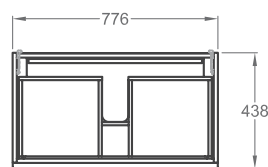

Skříňka pod umyvadlo, závěsná

77,6 x 58,6 x 43,8 cm

- 1 zásuvka, 1 vnitřní zásuvka

kombinovatelná s umyvadly 122185000, 122186000,

122187000, 122188000