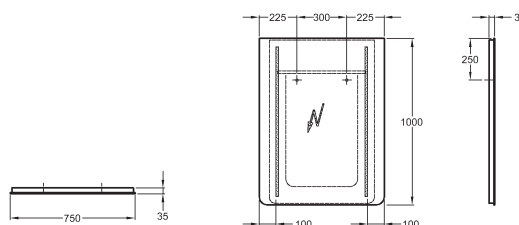

Zrcadlo s osvětlením

75 x 100 cm

Power-LED 27 W
220...240 V, 50...60 Hz
IP44, třída ochrany 2, energetická třída A

808675000

Sedák

45 x 43,5/49,5 x 38 cm

- úložný prostor pod výklopným sedákem (bílá barva)
- kolečka s funkcí aretace při zatížení, nastavitelné
- nastavitelné 2 výšky sedu - 43,5 nebo 49,5 cm