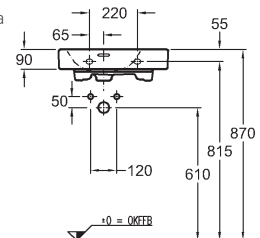

Umyvadlo

s otvorem pro baterii, s přepadem
50 x 48,5 cm

dekorativní miska vpravo

k umyvadlu doporučujeme použít prodloužený odpad pro zápachovou uzávěrku

124050000

vč. dekorativní misky vpravo

KeraTect® 124050600

124150000

vč. dekorativní misky vlevo

KeraTect® 124150600