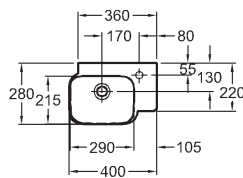

K dispozici také s glazurou **KeraTect®**

Umývatko

bez přepadu
včetně obdélníkové designové krytky bílá/chrom
40 x 28 cm

Odtok umývatka musí být nastavený podle průtoku armatury regulací na rohových ventilech.

s otvorem pro baterii vpravo

125540000

KeraTect® 125540600

125440000

s otvorem pro baterii vlevo

KeraTect® 125440600

Doplňky:

Speciální odtokový ventil, neuzavíratelný

Výrobek najdete v Katalogu Geberit

152.050.21.1