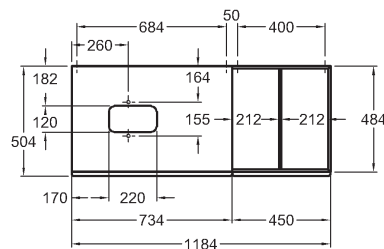

korpus: struktura dřeva, šedohnědý dub, čelní plocha: sklo černé	835721000
korpus: struktura dřeva, světlý dub, čelní plocha: sklo šedé (Taupe)	835720000

Doplňky:

Nábytkové nohy (2 ks), v barvě Champagner, výška 21 cm

500410000

LED světelná lišta 63,5 cm

501635000

Další doplňky a příslušenství viz. str. 172 - 175