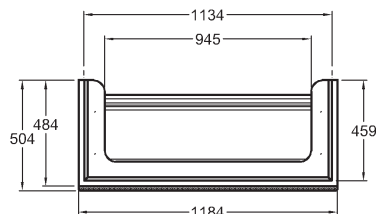

Skříňka pod umyvadlo, závěsná

118,4 x 55,4 x 50,4 cm

- 1 výsuvná zásuvka, úchyt v barvě Champagner

kombinovatelná s umyvadlem 123520000

* Doporučená výška zavěšení při použití nožiček

korpus: struktura dřeva, šedohnědý dub, čelní plocha: sklo černé	835121000
korpus: struktura dřeva, světlý dub, čelní plocha: sklo šedé (Taupe)	835120000