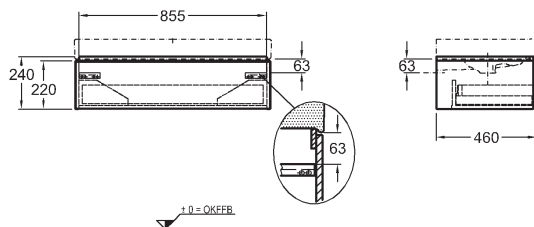

Skříňka pod umyvadlo, závěsná

89 x 24 x 47,7 cm

- 1 výsuvná zásuvka, chromovaná úchytka

kombinovatelná s umyvadly 124090000, 124093000, 124195000, 124190000 a skříňkami 840045000, 840047000, 841045000, 841046000, 841047000