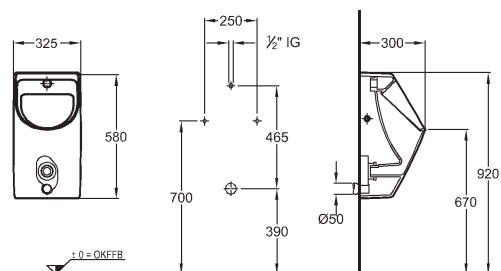

K dispozici také s glazurou **KeraTect®**

Pisoár Renova Nr. 1 Plan

přívod vody zezadu, odpad dozadu

EN 80

vč. upevňovací sady Kerafix s krytkami

235100000

KeraTect® 235100600

Doplňky:

Připojovací souprava, pro ve zdi zabudovaný tlakový splachovač

521005000

Zápachová uzávěrka pro pisoár d 50, odtok vodorovný

Výrobek najdete v Katalogu Geberit

152.950.11.1

Sítka do pisoáru, ušlechtilá ocel

510410000

Pisoár Renova Nr. 1 Plan s poklopem

přívod vody zezadu, odpad dozadu

klouby poklopu: kovové

EN 80

vč. upevňovací sady Kerafix s krytkami