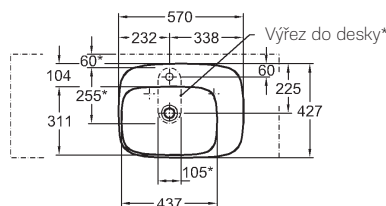

121640000

KeraTect® 121640600

Doplňky:

Upevňovací prvek Kerafix (nutno objednat)

551081000

Umyvadlo na desku

s otvorem pro baterii, bez přepadu
odkládací plocha vpravo
57 x 42,7 cm

kombinovatelné s umyvadlovými deskami 60, 140 cm
a skříňkami pod umyvadlo 60, 140 cm