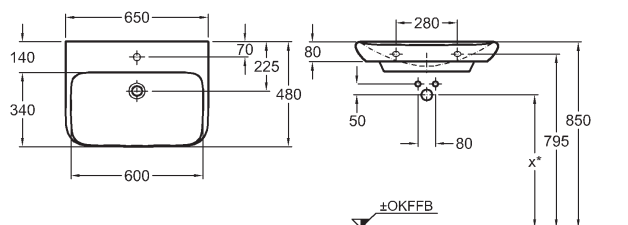

Umyvadlo

s otvorem pro baterii, bez přepadu
včetně obdélníkové designové krytky bílá/chrom
65 x 48 cm

	x*
Odtokový ventil 152.050.21.1	640
Clou systém 152.018.00.1	570

125465000

KeraTect® 125465600

Doplňky:

Keramická odtoková krytka, bílá

595775000