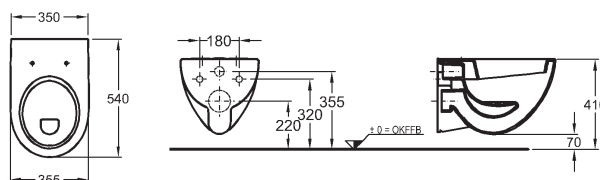

203140000

KeraTect® 203140600

Klozetové sedátko, tvrdé, z Duroplastu

dle DIN 19516

• klouby ušlechtilá ocel

kombinovatelné se závěsnými klozety
203040000, 203140000, 203050000

573010000

• odnímatelné 573015000

• odnímatelné, s automatickým pozvolným sklápěním 573025000