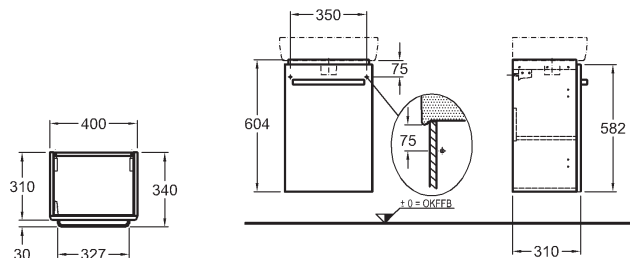

40 x 60,4 x 30,1 cm

- 1 dvířka, 1 chromovaná úchytka
- panty dvířek volitelně vpravo/vlevo

kombinovatelná s umyvátkem 276145000

korpus: bílý matný, čelní plocha: bílá lesklá 862045000

korpus: šedý matný, čelní plocha: šedá lesklá 862046000