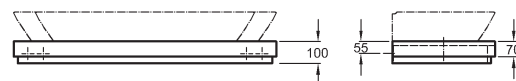

Umyvadlová deska s výřezem uprostřed, závěsná

chromový lem
120 x 10 x 47 cm

- vč. montážních konzolí

kombinovatelná s umyvadlem 100 cm,
s umyvadlem bez otvoru pro baterie 120 cm,
skříňkami pod umyvadlo 120 cm
a kosmetickým modulem