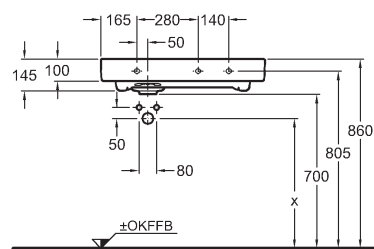

x
Clou systém 152.018.00.1 + trubková zápachová uzávěrka	570
Odtokový ventil 152.050.21.1 + trubková zápachová uzávěrka	630
Odtokový ventil 152.050.21.1 + lahvová zápachová uzávěrka	590

	123575000
odkládací plocha vpravo	KeraTect® 123575600
	123675000
odkládací plocha vlevo	KeraTect® 123675600

Doplňky:

Clou, odtokový a přepadový systém (umyvadlo je možno uzavřít)	Výrobek najdete v Katalogu Geberit	152.018.00.1
Speciální odtokový ventil, neuzavíratelný	Výrobek najdete v Katalogu Geberit	152.050.21.1