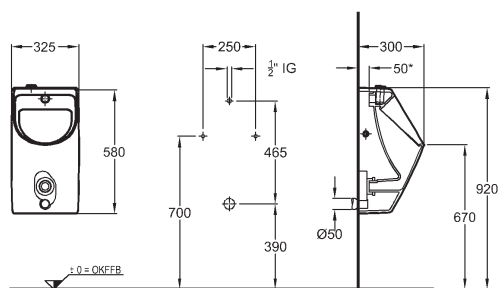

vč. upevňovací sady Kerafix s krytkami

* dle stavební připravenosti je zapotřebí prodloužení k ventilu

235150000

KeraTect® 235150600

Doplňky:

Zápachová uzávěrka pro pisoár d 50, odtok vodorovný

Výrobek najdete v Katalogu Geberit