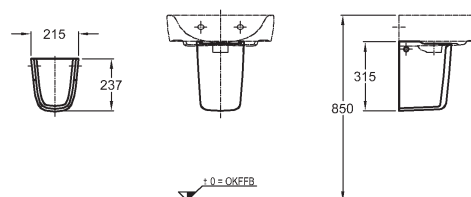

K dispozici také s glazurou **KeraTect®**

Umývatko s přepadem

	A	A2	B	D	A1	M2
272145000 / 272148000	450	390	320	195	565	675
272150000 / 272153000	500	425	380	245	570	680

	272145000
s otvorem pro baterii 45 x 32 cm	KeraTect® 272145600
	272148000
bez otvoru pro baterii 45 x 32 cm	KeraTect® 272148600
	272150000
s otvorem pro baterii 50 x 38 cm	KeraTect® 272150600
	272153000
bez otvoru pro baterii 50 x 38 cm	KeraTect® 272153600

Polosloup

pro umývatka 272145000 / 272150000
a 272148000 / 272153000

vč. upevňovacího prvku pro polosloup Kerafix

292150000

Umyvadlo na desku

s otvorem pro baterii, s přepadem

* rozměry výřezu v desce

	A	B	A2	L1	D	D1	B3	D3	D5
225155000	550	440	450	460	270	120	200	390	450
225160000	600	480	510	500	315	130	210	420	490
225165000	650	480	560	500	315	130	210	420	490

	225155000
55 x 44 cm	KeraTect® 225155600
	225160000
60 x 48 cm	KeraTect® 225160600
	225165000
65 x 48 cm	KeraTect® 225165600

Umyvadla a umývatka na přání také bez přepadu. Kód na vyžádání na zákaznickém servisu.