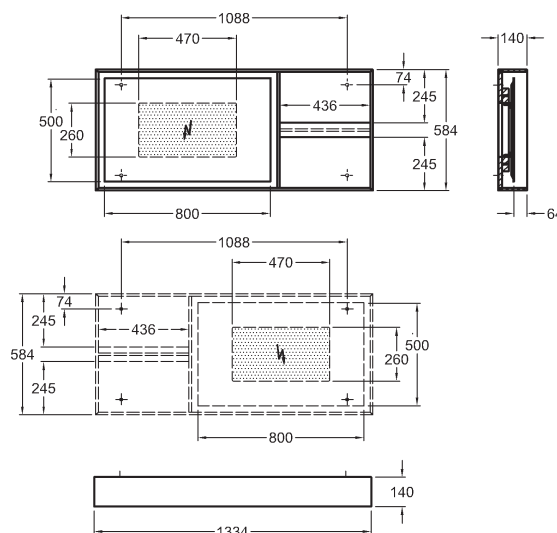

133,4 x 58,4 x 14,0 cm

- montáž vodorovně
- vnitřní zrcadlová plocha s lištou s LED osvětlením

LED 12 V/ 29,5 W
teplá bílá
Lumen 2816 (lm)
230 V 50/60 Hz
IP 44, třída ochrany 2

korpus: struktura dřeva, šedohnědý dub	835636000
korpus: struktura dřeva, světlý dub	835635000