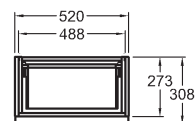

Skříňka pod umyvadlo, závěsná

52 x 42 x 30,8 cm

- výsuvná část

kombinovatelná s umyvadly 124053000 a 124153000

bílá lesklá (Alpin)	840052000
platinová lesklá	840054000
bílá matná (Alpin)	841052000
lávově černá matná	841053000
světlý dub	841054000