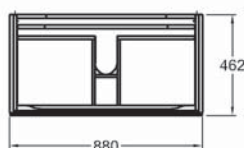

bílá lakovaná vysoký lesk	807290000
šedobéžová greige matná	807291000
struktura dřeva Scultura šedá	807292000

Doplňky:

Další doplňky a příslušenství viz. str. 172 - 175

Skříňka pod umyvadlo s výřezem vlevo, závěsná

88 x 53 x 46,2 cm

- 1 výsuvná zásuvka vč. LED osvětlení (max. 3 W, 3000 K, 225 lm, energetická třída A++)
  - zohledněte přívod elektro
- 1 výsuv

kombinovatelná s umyvadly 127190000, 127193000
a s vnitřními organizéry do zásuvky (str. 25)