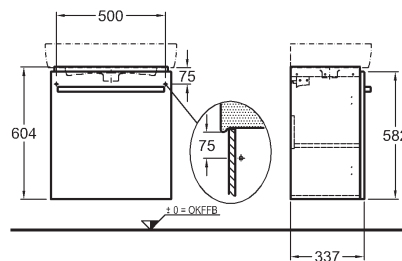

54,9 x 60,4 x 33,7 mm cm

- 1 dvířka, 1 chromovaná úchytka
- panty dvířek volitelně vpravo/vlevo

kombinovatelná s umyvadlem 226160000

korpus: bílý matný, čelní plocha: bílá lesklá 862060000

korpus: šedý matný, čelní plocha: šedá lesklá 862061000