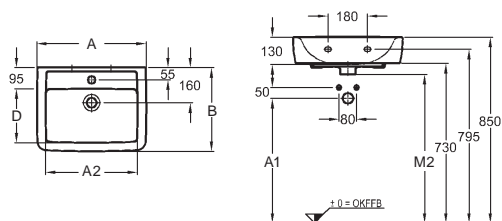

K dispozici také s glazurou **KeraTect®**

Umývatko s přepadem

	A	A2	B	D	A1	M2
272145000 / 272148000	450	390	320	195	565	675
272150000 / 272153000	500	425	380	245	570	680

	272145000
s otvorem pro baterii 45 x 32 cm	KeraTect® 272145600
	272148000
bez otvoru pro baterii 45 x 32 cm	KeraTect® 272148600
	272150000
s otvorem pro baterii 50 x 38 cm	KeraTect® 272150600
	272153000
bez otvoru pro baterii 50 x 38 cm	KeraTect® 272153600

Polosloup

pro umývatka 272145000 / 272150000
a 272148000 / 272153000

vč. upevňovacího prvku pro polosloup Kerafix