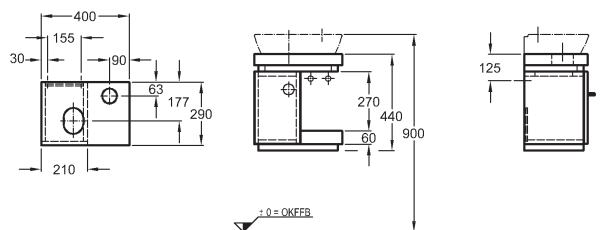

Skříňka pod umývatko, závěsná

40 x 44 x 29 cm

- panty dveřík vlevo, 1 chromovaná úchytka
- kombinovatelná s umývatkem 121640000

pravá přírodní dýha dub	816440000
pravá přírodní dýha wenge Pangar	816441000
lesklá bílá	816442000

Doplňky:

Další doplňky a příslušenství viz. str. 172 - 175