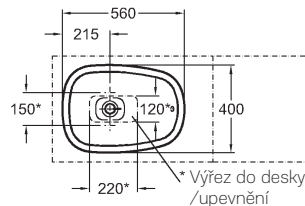

x
Odtokový ventil 152.080.21.1 + trubková zápachová uzávěrka	80
Odtokový ventil 152.080.21.1 + lahvová zápachová uzávěrka	120

123655000

KeraTect® 123655600