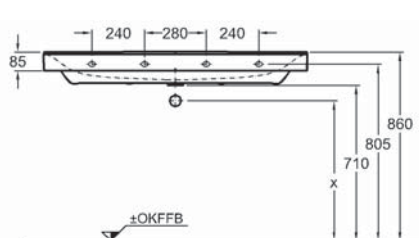

x
Odtokový ventil 152.050.21.1 + trubková zápachová uzávěrka	640
Odtokový ventil 152.050.21.1 + lahvová zápachová uzávěrka	600

127023000

KeraTect® 127023600

Umyvadlo

se dvěma otvory pro baterii, bez přepadu
120 x 48 cm

kombinovatelné se spodními skříňkami
807120000, 807121000, 807122000,
807220000, 807221000, 807222000