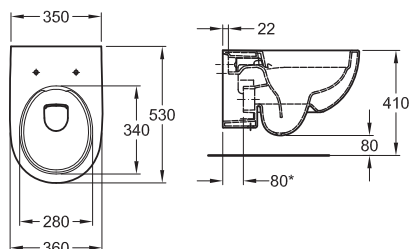

K dispozici také s glazurou **KeraTect®**

Klozet závěsný Renova Nr. 1, Premium

s hlubokým splachováním, 4,5/6 l

bez splachovacího kruhu

délka 53 cm

CE, EN 997 - CL1 - 5/6A - 6C, EN 33

k ve zdi zabudované nádrži nebo tlakovému splachovači

možnost instalace na instalační moduly Geberit

203070000

KeraTect® 203070600

Klozet závěsný

s hlubokým splachováním, 4,5/6 l

bez splachovacího kruhu

délka 54 cm

CE, EN 997 6 A/C, EN 38

k ve zdi zabudované nádrži nebo tlakovému splachovači

možnost instalace na instalační moduly Geberit