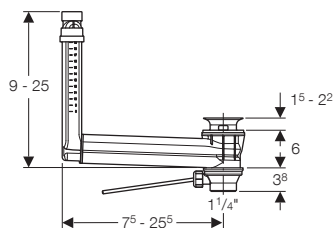

Odtokový a přepadový systém Clou

- skrytý plastový odtokový a přepadový systém, určený pro umyvadla nebo bidety bez keramického přepadu
- nahrazuje uzavíratelný odpad baterií, montuje se dovnitř keramiky a umožňuje uzavření a napuštění umyvadla či bidetu bez nebezpečí jeho přetečení
- ovládá se táhlem baterie a funguje na principu spojených nádob
- podporuje čistý elegantní vzhled výrobku, zvyšuje hygienu a usnadňuje údržbu