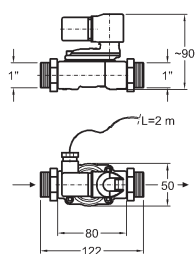

FlushTime Control

časově řízené splachování pisoárů – pro zabudování do zdi

pro napájení z elektrické sítě 230 V s ve zdi zabudovaným digitálním časovačem, napojeným na magnetický ventil ¾" pro maximálně 8 pisoárů Centaurus