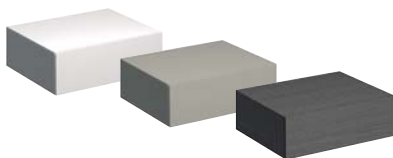

Doplňky:

Další doplňky a příslušenství viz. str. 172 - 175

Boční skříňka, závěsná

58 x 20 x 46,2 cm

- 1 výsuvná zásuvka

bílá lakovaná vysoký lesk	807060000
šedobéžová greige matná	807061000
struktura dřeva Scultura šedá	807062000