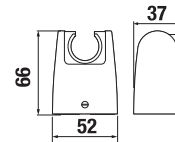

DRŽÁK RUČNÍ SPRCHY

Číslo výrobku	Popis výrobku	Cena
H3691R00045001	držák ruční sprchy, polohovatelný, chrom	178 Kč