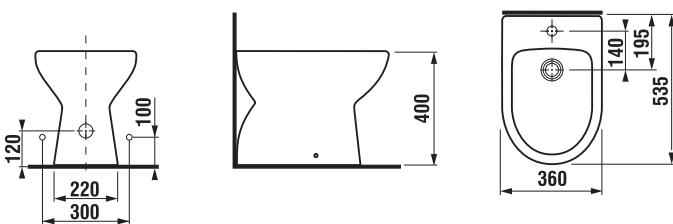

Číslo výrobku	Popis výrobku	304	Cena
H8323800003041	stojící bidet (včetně instalační sady)	x	2 067 Kč