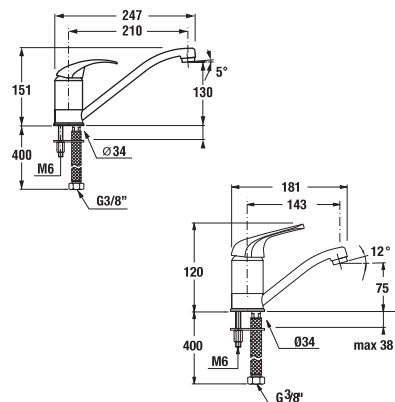

Číslo výrobku	Popis výrobku	Cena
H3512710042001	dřezová stojánková páková baterie s otočným výtokovým ramínkem, chrom	1 450 Kč
H3112710040101	dřezová stojánková páková baterie s krátkým otočným výtokovým ramínkem, chrom	1 346 Kč