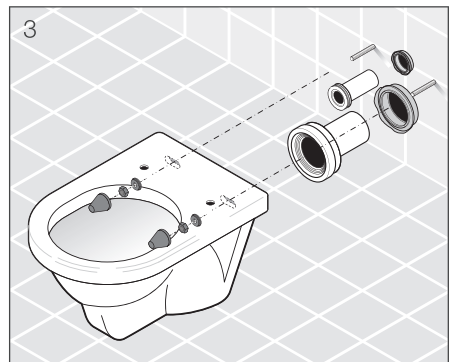

VÝHODY PODOMÍTKOVÝCH MODULŮ JIKA

- špičková kvalita a technologie podomítkových modulů pod tradiční značkou
- moderní tlačítka v novém designu
- snadná instalace a údržba
- masivní ocelové rámy – stabilita testována pro WC a bidet na zatížení 400 kg
- prodloužená záruka 5 let, záruční servis u zákazníka ZDARMA
- speciální ANTIVANDAL tlačítko pro veřejné prostory
- speciální modul pro jádra panelových bytů
- tichý chod
- snadná montáž
- kvalitní použité materiály a spolehlivost vnitřních mechanismů a vodních cest
- nejnižší napouštěcí ventil na trhu, každý kus testován na 10 bar, rychlé napouštění
- plastová a silikonová těsnění odolná proti zatékání
- moderní design tlačítek a hladký nehluký chod
- rozšiřitelnost rámu o panel set a montážní rám pro pomocná madla
- široká nabídka náhradních dílů skladem
- snadná servisní přístupnost a nahraditelnost dílů

Instalujte pomocí vyrovnávací hmoty H894614000001:

* Tekuté mýdlo

** Vyrovnávací hmotu naneste ve vrstvě v tloušťce 5 –10 mm.

Instalujte pomocí vyrovnávací sady H892695000001:

Instalace Mio rimless

Instalace Mio rimless

Video k instalaci najdete na www.youtube.com

PROJEKTOVÉ
A OSTATNÍ VÝROBY

OBKLADY
A DLAŽBY

OSTATNÍ