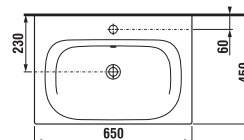

UMYVADLA / SÉRIE MIO-N /

NOVINKA

UMYVADLO MIO-N 65 CM

JIKA • perla

Číslo výrobku	Popis výrobku	yyy: 104	Cena bílá
H812714xxx1041	umyvadlo 65 cm	x	2 513 Kč

Objednat zvlášť:	Cena
H8903490000001 instalační sada pro umyvadla	60 Kč
H8942460000001 místošetřící sifon, rozteč rohových ventilů 200 mm, DN 40	542 Kč
H3747300040001 umyvadlový sifon 5/4" – 32 mm, chrom, mosaz	1 376 Kč
H3724200040101 rohový ventil 3/8" – 1/2", chrom, 2 ks	875 Kč

NOVINKA

SKŘÍŇKA POD UMYVADLO MIO-N 65 CM

Číslo výrobku	Popis výrobku	Barva	
		bílá/čelo lesklý lak	jasan
H40J7154015001	skříňka pod umyvadlo 65x45 cm H812714, 2 zásuvky	7 999 Kč	
H40J7154013421	skříňka pod umyvadlo 65x45 cm H812714, 2 zásuvky		7 494 Kč

Objednat zvlášť:	Cena
H4944010390001 nohy k závěsným umyvadlovým skříňkám, chrom, (1 pár)	270 Kč

Podumyvadlové skříňky kombinujte s místošetřícím sifonem Jika H8942460000001. POZOR, rozteč rohových ventilů v tomto případě musí být 200 mm.

NOVINKA

UMYVADLO MIO-N 80 CM

JIKA • perla

Číslo výrobku	Popis výrobku	yyy: 104	Cena bílá
H812716xxx1041	umyvadlo 80 cm*	x	6 289 Kč

*součástí balení je vyrovnávací hmota

Objednat zvlášť:	Cena
H8903490000001 instalační sada pro umyvadla	60 Kč
H8942460000001 místošetřící sifon, rozteč rohových ventilů 200 mm, DN 40	542 Kč
H3747300040001 umyvadlový sifon 5/4" – 32 mm, chrom, mosaz	1 376 Kč
H3724200040101 rohový ventil 3/8" – 1/2", chrom, 2 ks	875 Kč

NOVINKA

SKŘÍŇKA POD UMYVADLO MIO-N 80 CM

Číslo výrobku	Popis výrobku	Barva	
		bílá/čelo lesklý lak	jasan
H40J7164015001	skříňka pod umyvadlo 80x45 cm H812716, 2 zásuvky	8 138 Kč	
H40J7164013421	skříňka pod umyvadlo 80x45 cm H812716, 2 zásuvky		7 623 Kč

Objednat zvlášť:	Cena
H4944010390001 nohy k závěsným umyvadlovým skříňkám, chrom, (1 pár)	270 Kč