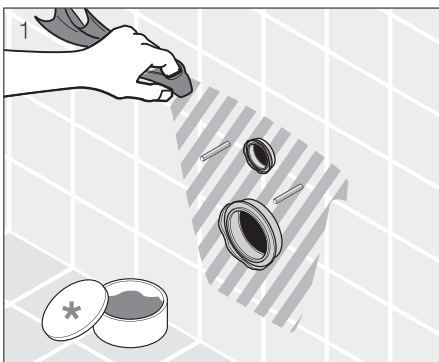

Instalujte pomocí vyrovnávací hmoty H894614000001:

* Tekuté mýdlo