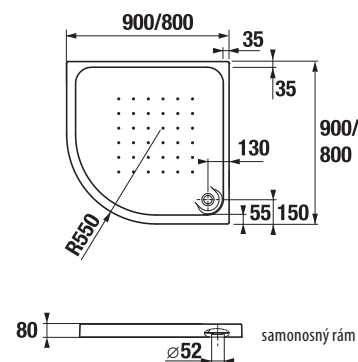

Antislip
Speciální povrchová úprava Antislip zabraňuje uklouznutí ve vaničce.

H2948240000001