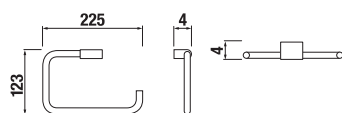

ZÁVĚSNÁ TYČ NA RUČNÍKY 60 CM PURE S

Číslo výrobku	Popis výrobku	Cena
H3813B20040001	závěsná tyč na ručníky 60 cm, chrom	742 Kč

DRŽÁK RUČNÍKU PURE S

Číslo výrobku	Popis výrobku	Cena
H3813B40040001	držák ručníku 22,5 x 12,5 cm, chrom	592 Kč