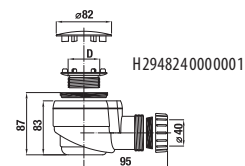

H2948240000001