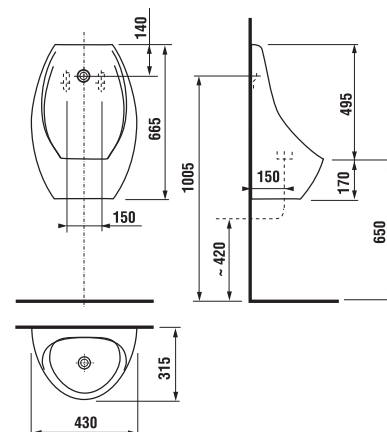

Číslo výrobku	Popis výrobku	Cena
H8411010000001	urinál Domino	3 326 Kč

Objednat zvlášť:	Popis výrobku	Cena
H8910990000001	sprchovací hlavice pro oplach urinálu	558 Kč
H8992100000001	instalací sada pro urinál	75 Kč
H8907300000001	sifon	175 Kč
SPECIAL line		
H8907320000001	sifon	102 Kč
SPECIAL line		

DOPORUČUJEME KOMBINOVAT S VHDNÝM MODULEM PRO URINÁLY

STRANA 129