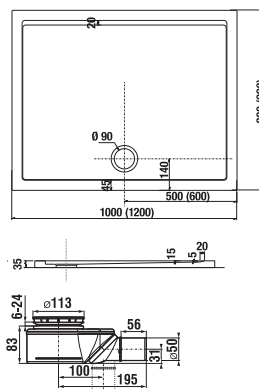

SPRCHOVÉ STĚNY, KOUTY, DVEŘE A VANIČKY /

SPRCHOVÁ VANIČKA Z LITÉHO MRAMORU PADANA OBDELNÍKOVÁ S

Číslo výrobku	Popis výrobku	Cena
H2119340000001	sprchová vanička obdelníková, 1000 × 800 mm, litý mramor	5 190 Kč
NOVINKA H2119380000001	sprchová vanička obdelníková, 1000 × 900 mm, litý mramor	5 590 Kč
H2119350000001	sprchová vanička obdelníková, 1200 × 800 mm, litý mramor	6 620 Kč
NOVINKA H2119390000001	sprchová vanička obdelníková, 1200 × 900 mm, litý mramor	6 970 Kč

Vaničky Padana jsou vhodné pro zabudování do podlahy.

Vaničky Padana jsou mělké, proto doporučujeme sifon H294230, který má vysoký průtok 54 l/min.

Objednat zvlášť:	Cena
H2942300000001 sifon HL pro sprchové vaničky $\varnothing$ 90 mm, s nerezovou krytkou	910 Kč
SPECIAL line $\varnothing$ 113 mm, průtok 54 l/min, včetně montážního příslušenství	
H8991030000001 dilatační páska mezi vaničku a stěnu, 290 × 50 mm	195 Kč

SPRCHOVÁ VANIČKA Z LITÉHO MRAMORU PADANA ČTVERCOVÁ S

Číslo výrobku	Popis výrobku	Cena
H2119310000001	sprchová vanička čtvercová, 800 × 800 mm, litý mramor	4 080 Kč
H2119320000001	sprchová vanička čtvercová, 900 × 900 mm, litý mramor	4 870 Kč

Vaničky Padana jsou vhodné pro zabudování do podlahy.

Vaničky Padana jsou mělké, proto doporučujeme sifon H294230, který má vysoký průtok 54 l/min.

Objednat zvlášť:	Cena
H2942300000001 sifon HL pro sprchové vaničky $\varnothing$ 90 mm, s nerezovou krytkou	910 Kč
SPECIAL line $\varnothing$ 113 mm, průtok 54 l/min, včetně montážního příslušenství	
H8991030000001 dilatační páska mezi vaničku a stěnu, 290 × 50 mm	195 Kč

SPRCHOVÁ VANIČKA Z LITÉHO MRAMORU PADANA ČTVRTKRUHOVÁ S