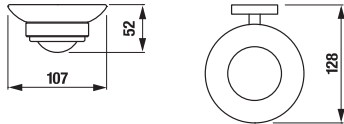

Číslo výrobku	Popis výrobku	Cena
H3847410040001	držák se skleněnou mýdlenkou, chrom, transparentní sklo	480 Kč