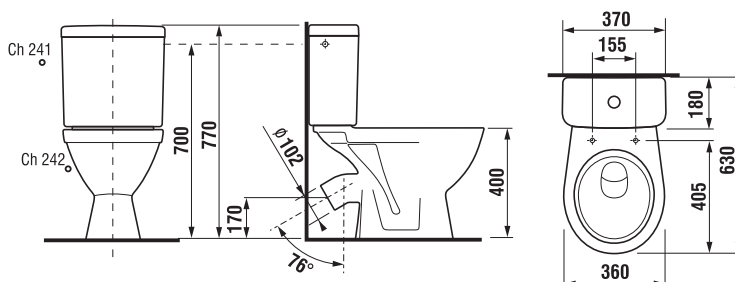

Číslo výrobku	Popis výrobku	Napouštění	Splach. mech. součástí	Odpad	Cena
H8263840002413	kombiklozet	x	x	x	3 795 Kč
H8263840002423	kombiklozet	x	x	x	3 795 Kč
Objednat zvlášť: Popis výrobku				Cena	
H8929990000001	instalační sada pro klozet				25 Kč
H8933803000631	duroplastové sedátko s poklopem pro kombiklozety, úchyty z nerez				712 Kč
H8933813000001	duroplastové sedátko s poklopem pro kombiklozety, se zpomalovacím mechanismem SLOWCLOSE, plastové úchyty				1 431 Kč
H8933830000001	termoplastové sedátko s poklopem pro kombiklozety, plastové úchyty				529 Kč