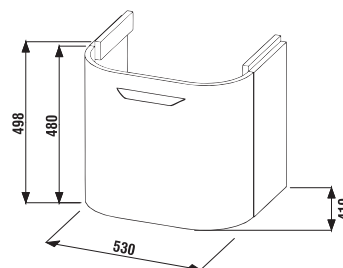

SKŘÍŇKA POD UMYVADLO DEEP BY JIKA 55 CM S

bílá

jasan

zlatý dub

Číslo výrobku	Popis výrobku	Barva		
		bílá	jasan	zlatý dub
H4541324345001	skříňka pod umyvadlo 55 cm, se zásuvkou, oblé čelo	5 827 Kč		
H4541324343401	skříňka pod umyvadlo 55 cm, se zásuvkou, oblé čelo		6 987 Kč	
H4541324343411	skříňka pod umyvadlo 55 cm, se zásuvkou, oblé čelo			7 021 Kč