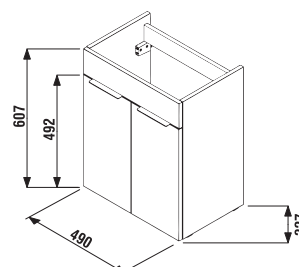

1+1 PACK
skříňka + umyvadlo
- bezpečná doprava
- úsporný prostor při dopravě
- jednoduchá manipulace

PROJEKTOVÉ
A OSTATNÍ VÝROBY

OBKLADY
A DLAŽBY

OSTATNÍ