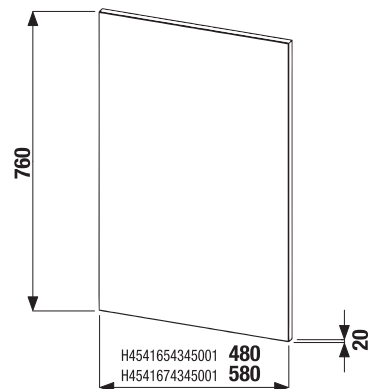

Číslo výrobku	Popis výrobku	Cena bílá
H4541654345001	zrcadlo 50 cm na desce	1 979 Kč
H4541674345001	zrcadlo 60 cm na desce	2 045 Kč