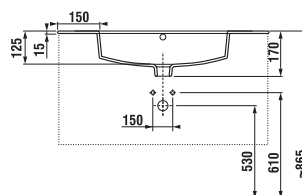

PROJEKTOVÉ
A OSTATNÍ VÝROBY

OBKLADY
A DLAŽBY

OSTATNÍ