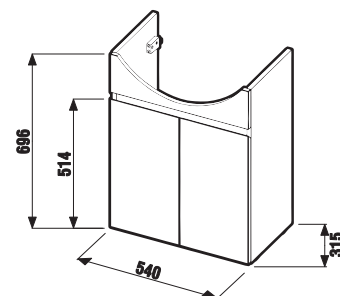

Číslo výrobku	Popis výrobku	barva dveří bílý lak/ barva korpusu bílá
H4531210383001	skříňka s 2 dveřmi pro umyvadlo 60 cm	3 035 Kč

Číslo výrobku	Popis výrobku	barva dveří bílý lak/ barva korpusu bílá
H4531220383001	skříňka s 2 dveřmi a 1 zásuvkou pro umyvadlo 60 cm	4 069 Kč