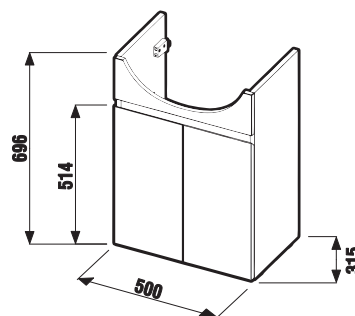

V koupelně se využije každé místo pro nezbytnosti denní hygieny. Ideální jsou zásuvky různé velikosti, jaké nabízejí některé podumyvadlové skříňky Lyra.