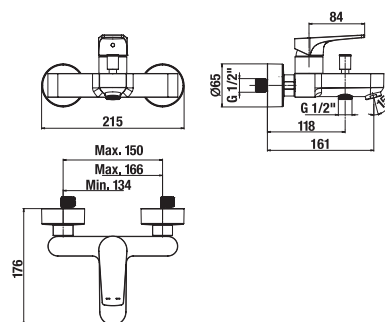

Kombinovatelné se širokým sortimentem sprchového příslušenství Cubito-N a Rio.