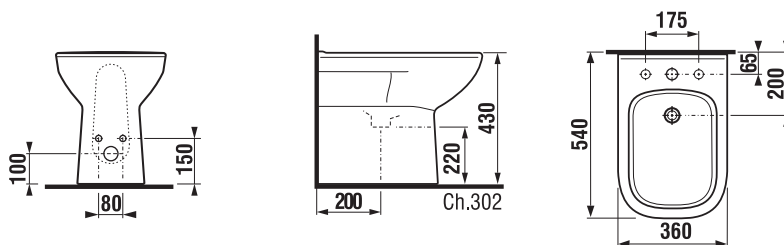

Číslo výrobku	Popis výrobku	302	Cena bílá
H8326120003021	stojící bidet, kapotovaný ke zdi (včetně instalační sady)	x	2 467 Kč