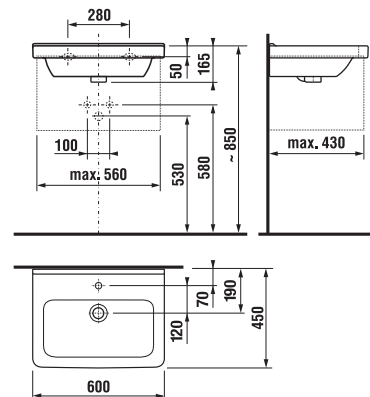

MAGIC FIX JIKA • perla