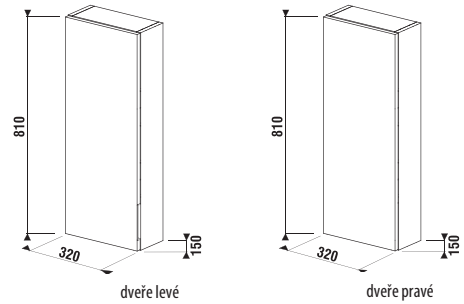

tmavá borovice

dub

Číslo výrobku	Popis výrobku	Barva		
		bílá/čelo lesklý lak	tmavá borovice	dub
H43J4241105001	střední mělká skříňka, 1 dveře levé, 2 skleněné police	4 917 Kč		
H43J4241104611	střední mělká skříňka, 1 dveře levé, 2 skleněné police		4 375 Kč	
H43J4241105191	střední mělká skříňka, 1 dveře levé, 2 skleněné police			4 375 Kč
H43J4241205001	střední mělká skříňka, 1 dveře pravé, 2 skleněné police	4 917 Kč		
H43J4241204611	střední mělká skříňka, 1 dveře pravé, 2 skleněné police		4 375 Kč	
H43J4241205191	střední mělká skříňka, 1 dveře pravé, 2 skleněné police			4 375 Kč