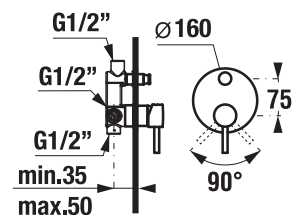

VODOVODNÍ BATERIE A SPRCHOVÉ PŘÍSLUŠENSTVÍ /

BIDETOVÁ BATERIE MIO

Číslo výrobku	Popis výrobku	Cena
H3417110040011	bidetová stojánková páková baterie s automatickou zátkou, chrom	2 979 Kč

Objednat zvlášť:	Cena
H3727100040101 rohový ventil 3/8"-1/2", chrom, 2 ks	830 Kč

VANOVÁ BATERIE BEZ SPRCHOVÉ SADY MIO

Číslo výrobku	Popis výrobku	Cena
H3217170040001	vanová páková baterie bez sprchové sady, chrom	3 098 Kč

Objednat zvlášť:	Cena
H3607100040201 sprchová sada (ruční sprcha 1 funkce, držák ruční sprchy, sprchová hadice 1,7 m), chrom	1 226 Kč
H3607110040201 sprchová sada (ruční sprcha 1 funkce, sprchová tyč, hadice 1,7 m)	1 850 Kč

SPRCHOVÁ BATERIE BEZ SPRCHOVÉ SADY MIO

Číslo výrobku	Popis výrobku	Cena
H3317170040001	sprchová páková baterie bez sprchové sady, chrom	2 340 Kč

Objednat zvlášť:	Cena
H3607100040201 sprchová sada (ruční sprcha 1 funkce, držák ruční sprchy, sprchová hadice 1,7 m), chrom	1 226 Kč
H3607110040201 sprchová sada (ruční sprcha 1 funkce, sprchová tyč, hadice 1,7 m)	1 850 Kč

VANOVÁ PODOMÍTKOVÁ BATERIE BEZ SPRCHOVÉ SADY MIO

Číslo výrobku	Popis výrobku	Cena
H3207160040001	vanová – sprchová páková podomítková baterie, chrom	2 805 Kč

Objednat zvlášť:	Cena
H3607100040201 sprchová sada (ruční sprcha 1 funkce, držák ruční sprchy, sprchová hadice 1,7 m), chrom	1 226 Kč
H3607110040201 sprchová sada (ruční sprcha 1 funkce, sprchová tyč, hadice 1,7 m)	1 850 Kč

H3717100040201 umyvadlový/vanový výtok 1/2", chrom	1 271 Kč
H3637100040001 připojení sprchové hadice 1/2", mosaz, zpětný ventil, chrom	547 Kč

SPRCHOVÁ PODOMÍTKOVÁ BATERIE BEZ SPRCHOVÉ SADY MIO

Číslo výrobku	Popis výrobku	Cena
H3307160040001	sprchová páková podomítková baterie, chrom	1 903 Kč