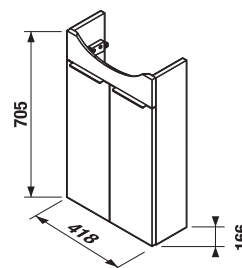

Číslo výrobku Popis výrobku

H40J2112005001 skříňka pod umývátko 45x24 cm H815212, 2 dveře, 1 police
H40J2112005141 skříňka pod umývátko 45x24 cm H815212, 2 dveře, 1 police
H8942460000001 místošetrící sifon, rozteč rohových ventilů 200 mm, DN 40

Barva

bílá

jasan

4 000 Kč

3 417 Kč

542 Kč