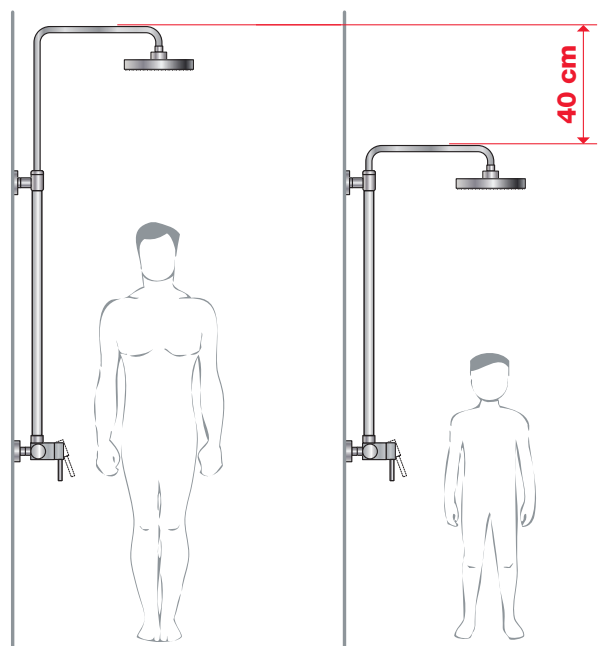

Teleskopický sprchový sloup Mio-N

40 cm výškově nastavitelný

- hlavová sprcha Ø 200 mm, ABS
- výškově nastavitelná sprchová tyč v rozmezí 40 cm
- pevný držák sprchy integrovaný v těle baterie
- posuvný držák sprchy na sprchové tyči
- ruční sprcha Ø 130 mm se 4 funkcemi
- sprchová hadice 1,7 m s Antitwist proti překroučení

SPRCHOVÝ SLOUP **MIO-N** S

Číslo výrobku	Popis výrobku	Cena
H3311V70045711	sprchový sloup (sprchová páková baterie, hlavová sprcha Ø 200 mm, ruční sprcha Ø 130 mm, 4 funkce, sprchová hadice 1,7 m)	8 781 Kč

OBKLADY
A DLAŽBY

OSTATNÍ