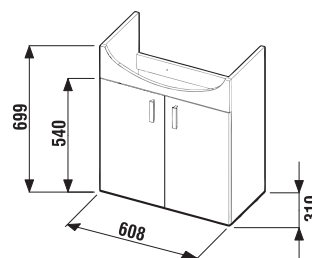

PROJEKTOVÉ
A OSTATNÍ VÝROBY

OBKLADY
A DLAŽBY

OSTATNÍ