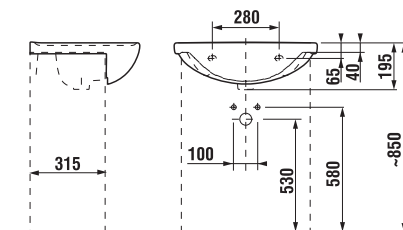

UMYVADLO DO NÁBYTKU LYRA PLUS 65 CM

Číslo výrobku	Popis výrobku	yyy: 104	Cena bílá
H813384000yyy1	umyvadlo do nábytku 65 cm	x	1 778 Kč

Objednat zvlášť:	Cena
H8903490000001 instalační sada pro umyvadla	60 Kč