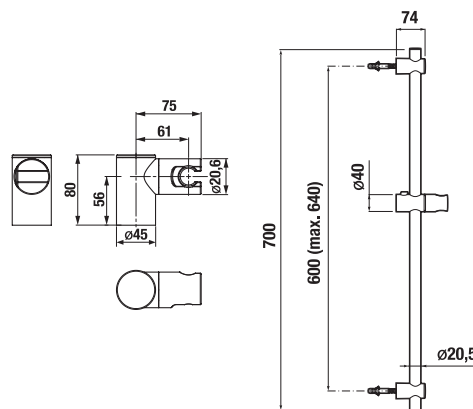

UMYVADLOVÁ VÝPUSŤ RIO

ilustrační foto

Číslo výrobku	Popis výrobku	Cena
H3701890041031 <small>SPECIAL line</small>	umyvadlová výpusť s rotační zátkou, antivandal, 5/4" - 75 mm	443 Kč

ilustrační foto

BIDETOVACÍ SADA RIO