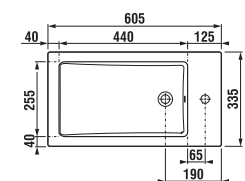

SKŘÍŇKY S UMYVADLY / CUBE /

SKŘÍŇKA S UMYVADLEM CUBE 55 CM S

* Skříňky jsou dodávány s černými madly

* Skříňky jsou dodávány s černými madly

1+1 PACK
skříňka + umyvadlo
- bezpečná doprava
- úsporný prostor při dopravě
- jednoduchá manipulace

Číslo výrobku	Popis výrobku	Barva	
		bílá/čelo pololesklý lak	tmavý dub
H4536111763001	skříňka s 2 dveřmi včetně umyvadla 55 × 43 cm	4 706 Kč	
H4536111763021	skříňka s 2 dveřmi včetně umyvadla 55 × 43 cm		4 706 Kč

Číslo výrobku	Popis výrobku	Barva	
		bílá/čelo pololesklý lak	tmavý dub
H4536121763001	skříňka s 2 zásuvkami včetně umyvadla 55 × 43 cm	5 766 Kč	
H4536121763021	skříňka s 2 zásuvkami včetně umyvadla 55 × 43 cm		5 766 Kč

Není k odběru samostatná skříňka jako náhradní díl.

SKŘÍŇKA S UMYVADLEM CUBE 60 CM S

* Skříňky jsou dodávány s černými madly

Lze montovat s baterií napravo nebo nalevo.

1+1 PACK
skříňka + umyvadlo
- bezpečná doprava
- úsporný prostor při dopravě
- jednoduchá manipulace

Číslo výrobku	Popis výrobku	Barva	
		bílá/čelo pololesklý lak	tmavý dub
H4536311763001	skříňka s 2 dveřmi včetně umyvadla 60 × 34 cm	4 669 Kč	
H4536311763021	skříňka s 2 dveřmi včetně umyvadla 60 × 34 cm		4 669 Kč

Není k odběru samostatná skříňka jako náhradní díl.