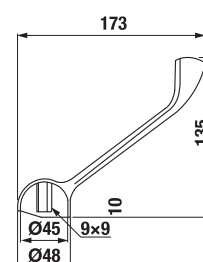

Číslo výrobku	Popis výrobku	Cena
H3901100040051	lékařská páka, chrom	213 Kč