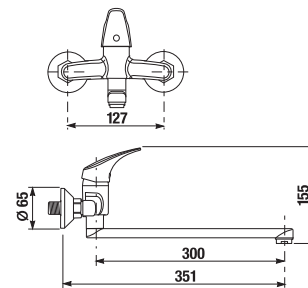

VODOVODNÍ BATERIE A SPRCHOVÉ PŘÍSLUŠENSTVÍ /

UMYVADLOVÁ NÁSTĚNNÁ PÁKOVÁ BATERIE TALAS

Číslo výrobku	Popis výrobku	Cena
H3111N70042401 SPECIAL line	umyvadlová nástěnná páková baterie, ramínko 300 mm, chrom	1 016 Kč

Objednat zvlášť:	Cena
H3917100040001 umyvadlová výpust' Click-Clack	565 Kč

UMYVADLOVÁ NÁSTĚNNÁ PÁKOVÁ BATERIE TALAS

Číslo výrobku	Popis výrobku	Cena
H3111N70042201 SPECIAL line	umyvadlová nástěnná páková baterie, ramínko 150 mm, chrom	923 Kč

Objednat zvlášť:	Cena
H3917100040001 umyvadlová výpust' Click-Clack	565 Kč

VANOVÁ PÁKOVÁ BATERIE TALAS

Číslo výrobku	Popis výrobku	Cena
H3211N70044001 SPECIAL line	vanová páková baterie bez sprchové sady, rozteč 150 mm, chrom	776 Kč

SPRCHOVÁ PÁKOVÁ BATERIE TALAS

Číslo výrobku	Popis výrobku	Cena
H3311N70044001 SPECIAL line	sprchová páková baterie bez sprchové sady, rozteč 150 mm, chrom	646 Kč

DŘEZOVÁ STOJÁNKOVÁ BATERIE TALAS

Číslo výrobku	Popis výrobku	Cena
H3511N10042201 SPECIAL line	dřezová stojánková baterie s otočným ramínkem 143 mm, chrom	702 Kč

DŘEZOVÁ STOJÁNKOVÁ BATERIE TALAS

Číslo výrobku	Popis výrobku	Cena
H3511N10042301 SPECIAL line	dřezová stojánková baterie s otočným ramínkem, 210 mm, chrom	702 Kč

Doporučujeme kombinovat se sprchovým příslušenstvím Rio.