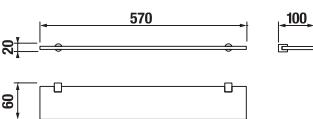

Číslo výrobku	Popis výrobku	Cena
H3853A20040001	skleněná polička 57 cm, včetně držáků, chrom, matné sklo	439 Kč