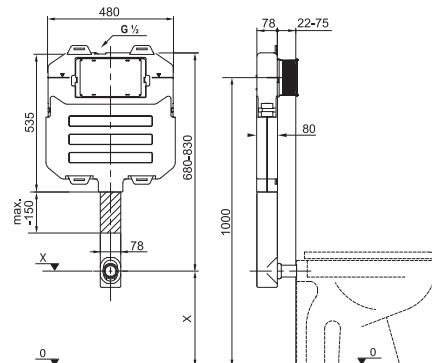

PODOMÍTKOVÉ MODULY / S MONTÁŽNÍ HLOUBKOU OD 9 CM /

BASIC TANK SYSTEM COMPACT PRO SAMOSTATNĚ STOJÍCÍ KLOZETY

Číslo výrobku	Popis výrobku	Cena
H894650000001	BASIC TANK SYSTEM COMPACT pro samostatně stojící klozety - hloubka 8 cm - k namontování na zeď s nutností převedení, - rám vhodný pro samostatně stojící klozety - zkrácená hloubka nemá vliv na velikost nádrže - nádržka je izolovaná proti orosení - jednoduché připevnění na zeď - jednoduché napouštěcího ventilu - tlačítka lze v průběhu užívání vyměňovat - možnosti splachování 2/4 l, 3/4,5 l a 3/6 l - izolované koleno k zabránění rosení modulu a vodních cest	3 209 Kč

Poznámka: tovární nastavení splachování podomítkového modulu je 3/6 l.

BASIC WC SYSTEM COMPACT PRO ZÁVĚSNÉ KLOZETY

Číslo výrobku	Popis výrobku	Cena
H8946510000001	BASIC WC SYSTEM COMPACT pro závěsné klozety - hloubka 8 cm - k namontování na zeď s nutností obezdění, - jednoduché připevnění na zeď - nádržka je izolovaná proti orosení - rám vhodný pro obezdění - jednoduché napouštěcího ventilu - tlačítka lze v průběhu užívání vyměňovat - možnosti splachování 2/4 l, 3/4,5 l a 3/6 l - izolované koleno k zabránění rosení modulu a vodních cest - nosnost konstrukce 400 kg - odpadní koleno DN 90/110	4 045 Kč

Objednat zvlášť:	Cena
H8936730000001 rovné odpadní připojení k WC modulu	1 066 Kč

Poznámka: tovární nastavení splachování podomítkového modulu je 3/6 l.

WC SYSTEM COMPACT PRO ZÁVĚSNÉ KLOZETY