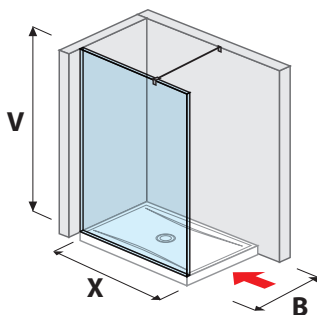

Číslo výrobku	Popis výrobku	Cena
H2674230026681	sprchová stěna boční, 1 200 mm, s povrchovou úpravou JIKA perla GLASS, včetně bočního profilu a vzpěry	14 242 Kč
H2674240026681	sprchová stěna boční, 1 300 mm, s povrchovou úpravou JIKA perla GLASS, včetně bočního profilu a vzpěry	15 177 Kč
H2674250026681	sprchová stěna boční, 1 400 mm, s povrchovou úpravou JIKA perla GLASS, včetně bočního profilu a vzpěry	16 345 Kč
H2694270026681	sprchová stěna boční, 900 mm, s povrchovou úpravou JIKA perla GLASS, včetně bočního profilu a vzpěry	12 118 Kč
H2694280026681	sprchová stěna boční, 1 000 mm, s povrchovou úpravou JIKA perla GLASS, včetně bočního profilu a vzpěry	12 118 Kč

Číslo výrobku	Rozměry skel (mm)		Rozměry vaničky (mm)	
	X	V	A	B
H267423	1 184	2 000	1 200	800/900
H267424	1 284	2 000	1 300	800/900
H267425	1 384	2 000	1 400	800/900
H269427	884	2 000	900	900
H269428	984	2 000	1 000	800

SKLENĚNÁ STĚNA PURE „L“ 120, 130, 140 × 80 CM | 120, 130, 140 × 90 CM S