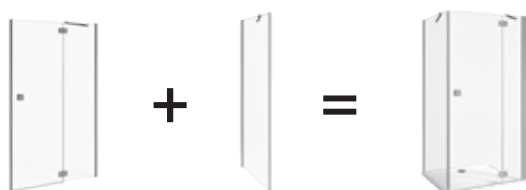

BEZRÁMOVÉ SPRCHOVÉ KOUTY, STĚNY A DVEŘE

Bezrámové sprchové stěny a dveře Pure jsou ideální volbou do moderní koupelny. Díky čistému designu vhodně doplní interiéry v elegantním a minimalistickém stylu. Jsou vyrobeny z 8mm silného bezpečnostního skla s úpravou Jika perla GLASS, která značně usnadňuje údržbu. Bezrámové sprchové kouty lze instalovat na sprchovou vaničku nebo přímo na dlažbu.

JIKA•perla
GLASS