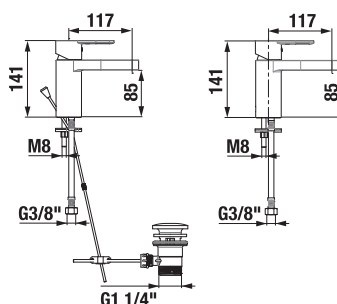

Číslo výrobku	Popis výrobku	Cena
H3111V10041111	umyvadlová stojánková páková baterie s automatickou výpustí, průtok 5,7 l/min	2 433 Kč
H3111V10041101	umyvadlová stojánková páková baterie bez výpusti, průtok 5,7 l/min	2 238 Kč
Objednat zvlášť:	Cena	
H3917100040001	umyvadlová výpust Click-Clack	565 Kč