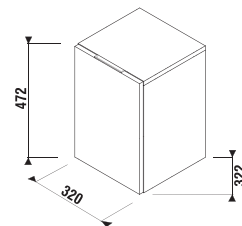

NÍZKÁ SKŘÍŇKA CUBITO S

bílá/čelo lesklý lak

tmavá borovice

dub

Číslo výrobku	Popis výrobku	Barva		
		bílá/čelo lesklý lak	tmavá borovice	dub
H43J4201105001	nízká skříňka, 1 dveře levé, 1 skleněná police	5 245 Kč		
H43J4201104611	nízká skříňka, 1 dveře levé, 1 skleněná police		4 375 Kč	
H43J4201105191	nízká skříňka, 1 dveře levé, 1 skleněná police			4 375 Kč
H43J4201205001	nízká skříňka, 1 dveře pravé, 1 skleněná police	5 245 Kč		
H43J4201204611	nízká skříňka, 1 dveře pravé, 1 skleněná police		4 375 Kč	
H43J4201205191	nízká skříňka, 1 dveře pravé, 1 skleněná police			4 375 Kč