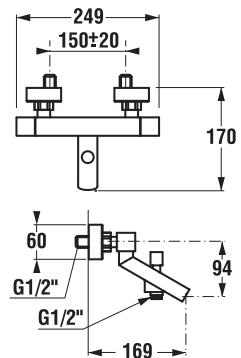

VODOVODNÍ BATERIE A SPRCHOVÉ PŘÍSLUŠENSTVÍ /

DOPORUČUJEME OBJEDNAT ZVLÁŠT

Číslo výrobku	Popis výrobku	Cena
H3724200040101	rohový ventil Cubito 3/8"–1/2", chrom, 2 ks	875 Kč
H3747300040001	umyvadlový sifon, 5/4" – 32 mm, chrom, mosaz	1 376 Kč

BIDETOVÁ BATERIE CUBITO S

Číslo výrobku	Popis výrobku	Cena
H3414210040011	bidetová stojánková páková baterie s automatickou zátokou, chrom	3 193 Kč

Objednat zvlášť:	Cena	
H3724200040101	rohový ventil 3/8"–1/2", chrom, 2 ks	875 Kč

VANOVÁ BATERIE BEZ SPRCHOVÉ SADY CUBITO S

Číslo výrobku	Popis výrobku	Cena
H3224270040001	vanová kohoutková baterie bez sprchové sady, chrom	3 930 Kč

Objednat zvlášť:	Cena	
H3604200040401	sprchová sada I (ruční sprcha Cubito I, 1 funkce, držák ruční sprchy, sprchová hadice 1,7 m), chrom	1 203 Kč
H3604200040411	sprchová sada II (ruční sprcha Cubito II, 1 funkce, držák ruční sprchy, sprchová hadice 1,7 m), chrom	1 203 Kč
H3604210040401	sprchová sada I (ruční sprcha Cubito I, sprchová tyč, sprchová hadice 1,7 m), chrom	1 922 Kč
H3604210040411	sprchová sada II (ruční sprcha Cubito II, sprchová tyč, sprchová hadice 1,7 m), chrom	1 922 Kč

Kombinujte se sprchovým příslušenstvím Cubito a Cubito-N.

SPRCHOVÁ BATERIE BEZ SPRCHOVÉ SADY CUBITO S

Číslo výrobku	Popis výrobku	Cena
H3324270040001	sprchová kohoutková baterie bez sprchové sady, chrom	3 291 Kč