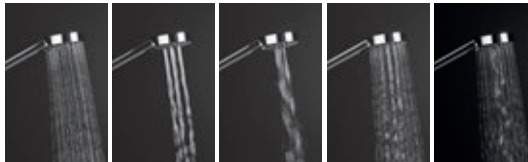

1 funkce

Číslo výrobku	Popis výrobku	Cena
H3617100040201	ruční sprcha 1 funkce, 100 mm, chrom	566 Kč

CLEAN TOUCH

Funkce pro snadné čištění trysek sprchy. Měkčí gumičky při lehkém dotyku zaručují snadné olamování vodního kamene.