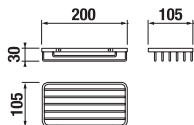

Číslo výrobku	Popis výrobku	Cena
H3853D30041001	drátěný držák 20 cm, chrom	671 Kč