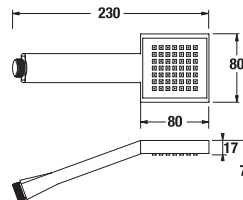

H3614200040401

H3614200040411

DRŽÁK RUČNÍ SPRCHY CUBITO S

Číslo výrobku	Popis výrobku	Cena
H3847370040001	držák ruční sprchy, chrom	112 Kč