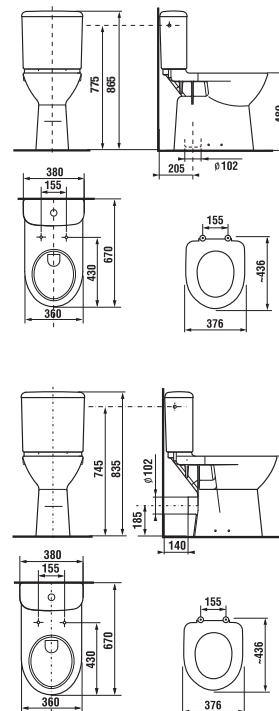

Příplatek za povrchovou úpravu Jika perla je 1 150 Kč.

Číslo výrobku xxx = číslo barvy (000 bílá, 100 Jika perla).

PROJEKTOVÉ
A OSTATNÍ VÝROBY

OBKLADY
A DLAŽBY

OSTATNÍ