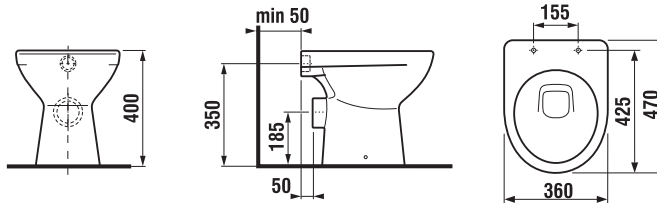

SAMOSTATNĚ STOJÍCÍ KLOZET SE SVISLÝM ODPADEM LYRA PLUS