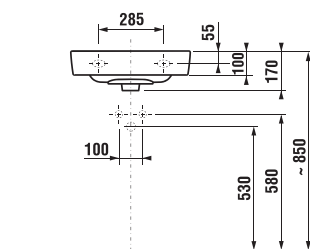

UMYVADLA / SÉRIE LYRA PLUS /

NOVINKA

UMYVADLO LYRA PLUS 55 CM

Číslo výrobku	Popis výrobku	yyy: 104	Cena bílá
H8103810001041	umyvadlo 55 cm	x	1 494 Kč

Objednat zvlášť:	Cena
H8903490000001 instalační sada pro umyvadla	60 Kč

NOVINKA

SKŘÍŇKA POD UMYVADLO LYRA PLUS VIVA 55 CM

Číslo výrobku	Popis výrobku	barva bílá/ čelo poleštěný lak
H40J3932003001	skříňka s 2 dveřmi pro umyvadlo 55 cm H810381	3 587 Kč

Číslo výrobku	Popis výrobku	barva bílá/ čelo poleštěný lak
H40J3834023001	skříňka se 2 zásuvkami pro umyvadlo 55 cm H810381	4 608 Kč

Benefity koupelnového nábytku