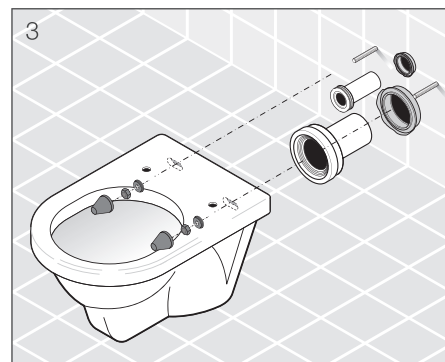

ZÁVĚSNÉ KLOZETY A BIDETY /

Keramické výrobky musí být instalovány pomocí **vyrovnávací hmoty** nebo **vyrovnávací sady**.

Revoluční proměnou klozetové mísy udělala Jika další krok k nesmrtnosti. **Mio rimless**, tedy klozet bez oplachového kruhu, je vskutku technologickým zázrakem, který splňuje všechny náročné hygienické požadavky současnosti. Zabraňuje usazování nečistot a nebezpečných bakterií na špatně přístupných místech a otvírá cestu k bezpracnému udržování čistě toalety. A navíc: Design je jedinečný!

H894614000001 Vyrovnávací hmota Laufen pro instalaci keramických výrobků
H892695000001 Vyrovnávací sada Laufen pro instalaci keramických výrobků

GARANČE JE UZNÁNA POUZE PŘI MONTÁŽI PROVÁDĚNÉ PŘESNĚ DLE MONTÁŽNÍHO NÁVODU A DLE PLATNÝCH PŘEDPISŮ.

Instalujte pomocí vyrovnávací hmoty H894614000001:

* Tekuté mýdlo

** Vyrovnávací hmotu naneste ve vrstvě v tloušťce 5 – 10 mm.

Instalujte pomocí vyrovnávací sady H892695000001:

Instalace Mio rimless

Instalace Mio rimless

Video k instalaci najdete na www.youtube.com