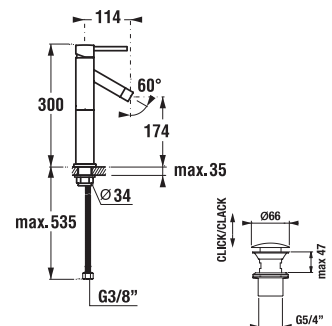

Číslo výrobku	Popis výrobku	Cena
H3117180040021	umyvadlová stojánková páková baterie pro umyvadlové mísy se zátkou Click-Clack (součást balení), chrom	3 836 Kč