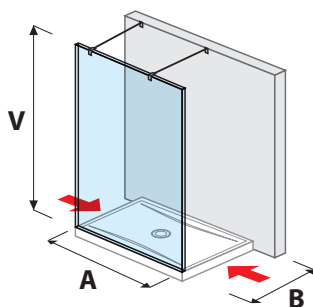

LYRA PLUS jednokřídlé

80 × 190 cm
90 × 190 cm
- transparentní sklo
- sklo stripy

LYRA PLUS kyvné

80 × 190 cm
90 × 190 cm
- transparentní sklo
- sklo stripy

LYRA PLUS skládací

80 × 190 cm
90 × 190 cm
- transparentní sklo
- sklo stripy

SPRCHOVÉ PEVNÉ STĚNY

PURE bezrámová

80 × 195 cm
90 × 195 cm
100 × 195 cm
- transparentní sklo
L/P levoprávní
varianta

CUBITO PURE

80 × 195 cm
90 × 195 cm
100 × 195 cm
- transparentní sklo
- sklo arctic

PŘEHLED / SPRCHOVÉ STĚNY / PODLE DISPOZICE /

SPRCHOVÉ STĚNY BEZRÁMOVÉ / WALK IN

skleněná stěna PURE pevná 120, 130, 140 cm

A	B	V
120 cm	80/90 cm	200 cm
130 cm	80/90 cm	200 cm
140 cm	80/90 cm	200 cm

skleněná stěna PURE boční 70, 80 cm

A	B	V
70 cm	80/90 cm	200 cm
80 cm	80/90 cm	200 cm