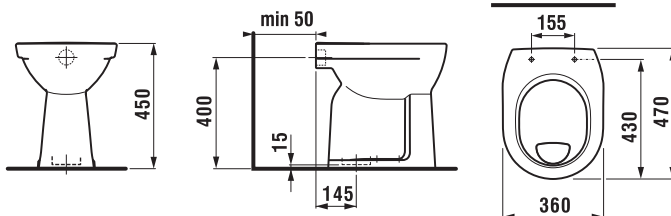

PROJEKTOVÉ
A OSTATNÍ VÝROBY

OBKLADY
A DLAŽBY

OSTATNÍ

Samostatně stojící klozety doporučujeme kombinovat s nádržkou H893710, viz str. 149.