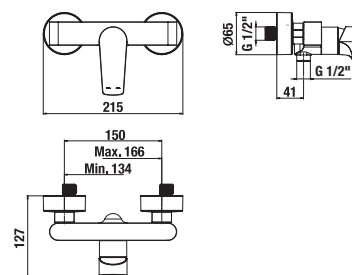

VODOVODNÍ BATERIE A SPRCHOVÉ PŘÍSLUŠENSTVÍ /

VANOVÁ BATERIE BEZ SPRCHOVÉ SADY CUBITO-N S

Číslo výrobku	Popis výrobku	Cena
H3211X70044001	vanová páková baterie s upevněním bez sprchové sady, chrom	2 794 Kč
Objednat zvlášť:		
H3651X00043621	sprchová sada (ruční sprcha $\varnothing$ 130 mm, 4 funkce, držák sprchy, sprchová hadice 1,7 m)	1 555 Kč
H3651X00043631	sprchová sada (ruční sprcha 130×130 mm, 4 funkce, držák sprchy, sprchová hadice 1,7 m)	1 555 Kč
H3651X00044721	sprchová sada (ruční sprcha $\varnothing$ 130 mm, 4 funkce, sprchová tyč, mýdelník chrom, sprchová hadice 1,7 m)	2 140 Kč
H3651X00044731	sprchová sada (ruční sprcha 130×130 mm, 4 funkce, sprchová tyč, mýdelník chrom, sprchová hadice 1,7 m)	2 140 Kč
H3641X00048111	mýdelník pro sprchovou tyč H3641X00043101, chrom	284 Kč

Kombinovatelné se širokým sortimentem sprchového příslušenství Cubito-N a Rio.

SPRCHOVÁ BATERIE BEZ SPRCHOVÉ SADY CUBITO-N S

Číslo výrobku	Popis výrobku	Cena
H3311X70044001	sprchová páková baterie s upevněním bez sprchové sady, chrom	2 272 Kč
Objednat zvlášť:		
H3651X00043621	sprchová sada (ruční sprcha $\varnothing$ 130 mm, 4 funkce, držák sprchy, sprchová hadice 1,7 m)	1 555 Kč
H3651X00043631	sprchová sada (ruční sprcha 130×130 mm, 4 funkce, držák sprchy, sprchová hadice 1,7 m)	1 555 Kč
H3651X00044721	sprchová sada (ruční sprcha $\varnothing$ 130 mm, 4 funkce, sprchová tyč, mýdelník chrom, sprchová hadice 1,7 m)	2 140 Kč
H3651X00044731	sprchová sada (ruční sprcha 130×130 mm, 4 funkce, sprchová tyč, mýdelník chrom, sprchová hadice 1,7 m)	2 140 Kč
A5B4961TP0	plastová polička Roca pro sprchovou nástěnnou baterii, kouřové šedá	449 Kč

Kombinovatelné se širokým sortimentem sprchového příslušenství Cubito-N a Rio.