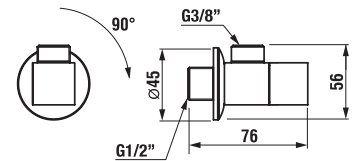

VODOVODNÍ BATERIE A SPRCHOVÉ PŘÍSLUŠENSTVÍ /

DOPORUČUJEME OBJEDNAT ZVLÁŠT

Číslo výrobku	Popis výrobku	Cena
H3724200040101	rohový ventil Cubito 3/8"–1/2", chrom, 2 ks	875 Kč
H3747300040001	umyvadlový sifon, 5/4" – 32 mm, chrom, mosaz	1 376 Kč

BIDETOVÁ BATERIE CUBITO S

Číslo výrobku	Popis výrobku	Cena
H3414210040011	bidetová stojánková páková baterie s automatickou zátokou, chrom	3 193 Kč

Objednat zvlášť:	Cena	
H3724200040101	rohový ventil 3/8"–1/2", chrom, 2 ks	875 Kč

VANOVÁ BATERIE BEZ SPRCHOVÉ SADY CUBITO S

Číslo výrobku	Popis výrobku	Cena
H3224270040001	vanová kohoutková baterie bez sprchové sady, chrom	3 930 Kč

Objednat zvlášť:	Cena	
H3604200040401	sprchová sada I (ruční sprcha Cubito I, 1 funkce, držák ruční sprchy, sprchová hadice 1,7 m), chrom	1 203 Kč
H3604200040411	sprchová sada II (ruční sprcha Cubito II, 1 funkce, držák ruční sprchy, sprchová hadice 1,7 m), chrom	1 203 Kč
H3604210040401	sprchová sada I (ruční sprcha Cubito I, sprchová tyč, sprchová hadice 1,7 m), chrom	1 922 Kč
H3604210040411	sprchová sada II (ruční sprcha Cubito II, sprchová tyč, sprchová hadice 1,7 m), chrom	1 922 Kč

Kombinujte se sprchovým příslušenstvím Cubito a Cubito-N.

SPRCHOVÁ BATERIE BEZ SPRCHOVÉ SADY CUBITO S

Číslo výrobku	Popis výrobku	Cena
H3324270040001	sprchová kohoutková baterie bez sprchové sady, chrom	3 291 Kč