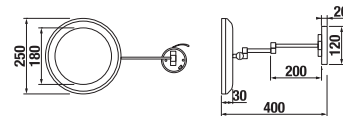

HÁČEK NA RUČNÍKY **GENERIC** S

Číslo výrobku	Popis výrobku	Cena
H3813D30040001	háček na ručníky	114 Kč

KOSMETICKÉ ZRCÁTKO **GENERIC** S

Do vyprodání zásob.

Číslo výrobku	Popis výrobku	Cena
H3863D10040001	kosmetické zrcátko průměr 25 cm, 7x zvětšení, podsvětlení LED, integrovaný vypínač, napájení z elektrické sítě, trafo 6 V s vidlicí, kabel 180 cm, montáž na zed	3 360 Kč