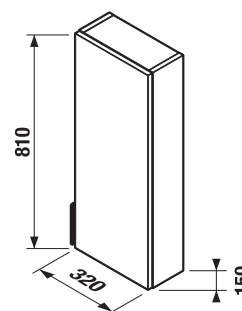

Číslo výrobku Popis výrobku

H43J2141305001 střední mělká skříňka, 1 dveře levé/pravé, 2 skleněné police
H43J2141305141 střední mělká skříňka, 1 dveře levé/pravé, 2 skleněné police

Barva

bílá

jasan

3 417 Kč

3 016 Kč

Nábytek Tigo N dodáváme ve smontovaném stavu, připravený k okamžitému užívání.

Koupelnový nábytek Tigo N kombinujte se zrcadly Clear v sekci Zrcadla a osvětlení.