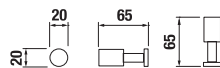

Číslo výrobku	Popis výrobku	Cena
H3813A30040001	háček na ručníky, chrom	138 Kč