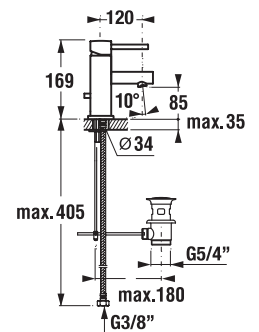

UMYVADLOVÁ BATERIE MIO

Číslo výrobku	Popis výrobku	Cena
H3117110040011	umyvadlová stojánková páková baterie s automatickou zátkou, chrom	2 957 Kč