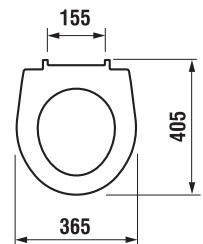

Číslo výrobku	Popis výrobku	Cena bílá
H8933803000631	duroplastové sedátko s poklopem pro kombiklozety, úchyty z nerez	712 Kč
H8933813000001	duroplastové sedátko s poklopem pro kombiklozety, se zpomalovacím mechanismem SLOWCLOSE, plastové úchyty	1 431 Kč