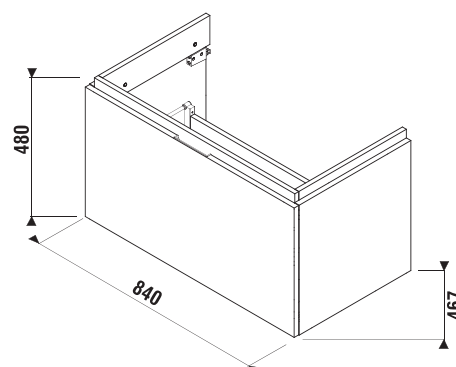

MAGIC **FIX** JIKA • perla

SKŘÍŇKA POD UMYVADLO CUBITO 85 CM S

bílá/čelo lesklý lak

tmavá borovice

dub

Číslo výrobku	Popis výrobku	Barva		
		bílá/čelo lesklý lak	tmavá borovice	dub
H40J4263015001	skříňka pod umyvadlo 85 cm H810426, 1 zásuvka	7 445 Kč		
H40J4263014611	skříňka pod umyvadlo 85 cm H810426, 1 zásuvka		6 472 Kč	
H40J4263015191	skříňka pod umyvadlo 85 cm H810426, 1 zásuvka			6 472 Kč