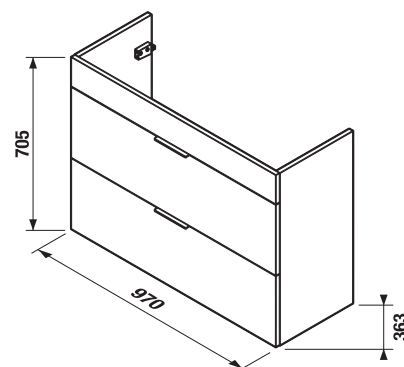

Nelze současně umístit čelní a boční držák.

SKŘÍŇKA POD UMYVADLO TIGO 100 CM S

bílá

jasan

Číslo výrobku	Popis výrobku	Barva	
		bílá	jasan
H40J2164015001	skříňka pod umyvadlo 100 cm H812219, 2 zásuvky	8 931 Kč	
H40J2164015141	skříňka pod umyvadlo 100 cm H812219, 2 zásuvky		7 612 Kč
H8942460000001	místo šetřící sifon, rozteč rohových ventilů 200 mm, DN40	542 Kč	
H4944010390001	nohy k závěsným umyvadlovým skříňkám, chrom, (1 pár)	270 Kč	