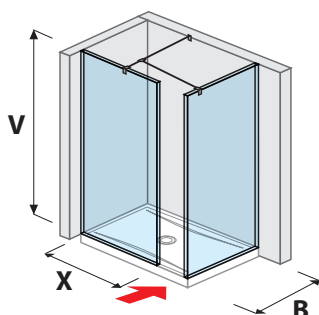

SKLENĚNÉ STĚNY/ WALK IN PURE DO ROHU S

Číslo výrobku	Popis výrobku	Cena
H2684230026681	walk in do rohu, 700 × 800 mm, s povrchovou úpravou JIKA perla GLASS, včetně dvou bočních profilů a vzpěr	17 747 Kč
H2684240026681	walk in do rohu, 700 × 900 mm, s povrchovou úpravou JIKA perla GLASS, včetně dvou bočních profilů a vzpěr	18 683 Kč
H2684250026681	walk in do rohu, 800 × 800 mm, s povrchovou úpravou JIKA perla GLASS, včetně dvou bočních profilů a vzpěr	20 551 Kč
H2684260026681	walk in do rohu, 800 × 900 mm, s povrchovou úpravou JIKA perla GLASS, včetně dvou bočních profilů a vzpěr	20 551 Kč

Číslo výrobku	Rozměry skel (mm)			Rozměry vaničky (mm)		Rozměr vstupu (mm)
	X	Y	V	A	B	C
H268423	684	784	2 000	1 200/1300	800	516/616
H268424	684	884	2 000	1 200/1300	900	516/616
H268425	784	784	2 000	1 400	800	516
H268426	784	884	2 000	1 400	900	516