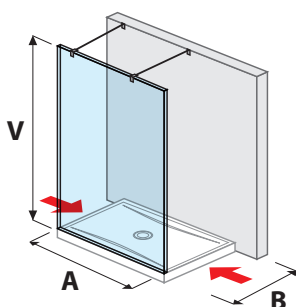

SPRCHOVÉ STĚNY, KOUTY, DVEŘE A VANIČKY /

SKLENĚNÁ STĚNA PURE PEVNÁ 120, 130, 140 CM S

Číslo výrobku	Popis výrobku	Cena
H2674200026681	sprchová stěna pevná, 1 200 mm, s povrchovou úpravou JIKA perla GLASS, včetně dvou vzpěr	14 242 Kč
H2674210026681	sprchová stěna pevná, 1 300 mm, s povrchovou úpravou JIKA perla GLASS, včetně dvou vzpěr	15 178 Kč
H2674220026681	sprchová stěna pevná, 1 400 mm, s povrchovou úpravou JIKA perla GLASS, včetně dvou vzpěr	17 513 Kč

Číslo výrobku	Rozměry skel (mm)		Rozměry vaničky (mm)	
	X	V	A	B
H267420	1 180	2 000	1 200	800/900
H267421	1 280	2 000	1 300	800/900
H267422	1 380	2 000	1 400	800/900

SKLENĚNÁ STĚNA PURE BOČNÍ 70, 80 CM S