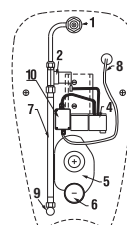

1. 1 - vtoková armatura s těsněním
2. 2 - elektromagnetický ventil
3. 3 - keramický pisoár
4. 4 - elektronika s radarovým senzorem na napájení 230V
5. 5 - sifon
6. 6 - odpadní potrubí Ø 50 mm
7. 7 - propojovací hadičky
8. 8 - přívodní kabel 230V
9. 9 - rohový ventil pro přívod vody
10. 10 - napájecí zdroj 230V AC

PROJEKTOVÉ
A OSTATNÍ VÝROBY

OBKLADY
A DLAŽBY

OSTATNÍ