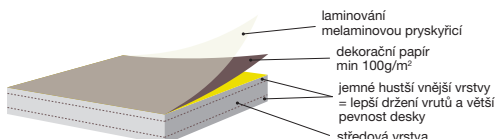

LTD

laminování melaminovou pryskyřicí – dřevěné dekory (dekorační papír min. 100g/m²) – všechny série