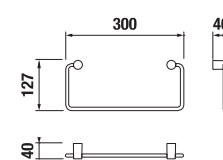

Číslo výrobku	Popis výrobku	Cena
H3813A40040001	držák ručníků 30 cm, chrom	726 Kč