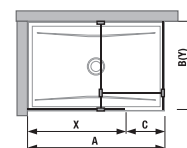

Číslo výrobku	Rozměry skel (mm)			Rozměry vaničky (mm)		Rozměr vstupu (mm)
	X	Y	V	A	B	C
H268423	684	784	2 000	1 200/1300	800	516/616
H268424	684	884	2 000	1 200/1300	900	516/616
H268425	784	784	2 000	1 400	800	516
H268426	784	884	2 000	1 400	900	516