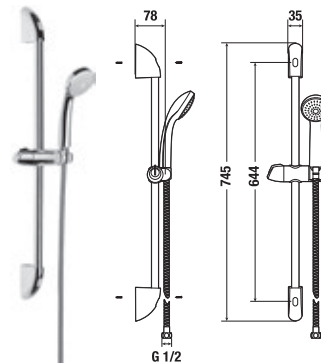

Sprchové příslušenství Rio

SPRCHOVÉ SADY RIO

Číslo výrobku	Popis výrobku	Cena
H3651R00041001 SPECIAL line	sprchová sada (ruční sprcha 1 funkce, sprchová nerezová hadice, držák), chrom	441 Kč
H3651R00043711 SPECIAL line	sprchová sada (ruční sprcha 1 funkce, sprchová nerezová hadice, sprchová tyč 60 cm), chrom	882 Kč

SPRCHOVÁ SADA
Sprchový set obsahuje ruční sprchu, hadici a držák nebo sprchovou tyč.

RUČNÍ SPRCHA RIO

Číslo výrobku	Popis výrobku	Cena
H3611R00040011 SPECIAL line	ruční sprcha, 1 funkce, chrom	266 Kč

RUČNÍ SPRCHA RIO

Číslo výrobku	Popis výrobku	Cena
H3611R20043311 SPECIAL line	ruční sprcha, Ø 80 mm, 3 funkce	281 Kč

RUČNÍ SPRCHA RIO

Číslo výrobku	Popis výrobku	Cena
H3611R20041511 SPECIAL line	ruční sprcha, Ø 100 mm, 1 funkce	339 Kč
H3611R20043511 SPECIAL line	ruční sprcha, Ø 100 mm, 3 funkce	436 Kč

SPRCHOVÁ HADICE RIO

Číslo výrobku	Popis výrobku	Cena
H3621R00042701 SPECIAL line	sprchová hadice, 1,7 m, nerez	266 Kč

OBKLADY
A DLAŽBY

OSTATNÍ