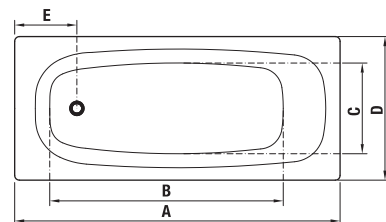

A	B	C	D	E	F
H225210	1400	960	460	700	310	390
H225200, H225201	1500	1060	460	700	310	390
H225190, H225191	1600	1160	460	700	310	390
H225180, H225181	1700	1260	460	700	310	390
H225230, H225231	1600	1160	560	750	325	390
H225220, H225221	1700	1260	560	750	325	390

OBKLADY
A
DLAŽBY

OSTATNÍ