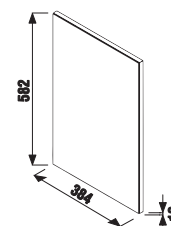

Číslo výrobku	Popis výrobku	Barva			
		bílá/čelo poleksklý lak	šedá	tmavý dub	třešeň
H4535141753001	skříňka s 1 levo/pravými dveřmi, vč. umyvadla bez přepadu 40 × 23 cm, otvor pro baterii VPRAVO, zrcadla a osvětlení	3 815 Kč			
H4535141753011	skříňka s 1 levo/pravými dveřmi, vč. umyvadla bez přepadu 40 × 23 cm, otvor pro baterii VPRAVO, zrcadla a osvětlení		4 198 Kč		
H4535141753021	skříňka s 1 levo/pravými dveřmi, vč. umyvadla bez přepadu 40 × 23 cm, otvor pro baterii VPRAVO, zrcadla a osvětlení			3 815 Kč	
H4535141753081	skříňka s 1 levo/pravými dveřmi, vč. umyvadla bez přepadu 40 × 23 cm, otvor pro baterii VPRAVO, zrcadla a osvětlení				4 196 Kč
Náhradní díly:		Cena			
H47J7303200001	světlo Moonbox New, LED, IP 44, 1×8W, 510 lm, 300×25×83mm, pro montáž na sklo, desku i zrcadlovou skříňku				1 287 Kč

Není k odběru samostatná skříňka jako náhradní díl.

Benefity koupelnového nábytku

PROJEKTOVÉ
A OSTATNÍ VÝROBY

OBKLADY
A DLAŽBY

OSTATNÍ