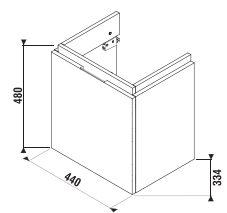

ZÁPUSTNÉ UMYVADLO / SÉRIE CUBITO PURE /

UMÝVÁTKO CUBITO 45 CM S

Číslo výrobku	Popis výrobku	Cena bílá
H811422xxx1041	umývátko 45 cm	1 734 Kč

Objednat zvlášť:	Cena
H8903490000001 instalační sada pro umyvadla	60 Kč
H3747100040001 umyvadlový sifon Mio 5/4" – 32 mm, chrom, mosaz	1 025 Kč
H3747300040001 umyvadlový sifon 5/4" – 32 mm, chrom, mosaz	1 376 Kč
H3724200040101 rohový ventil 3/8" – 1/2", chrom, 2 ks	875 Kč

SKŘÍŇKA POD UMÝVÁTKO CUBITO 45 CM S

Číslo výrobku	Popis výrobku	Barva		
		bílá/čelo lesklý lak	tmavá borovice	dub
H40J4213015001	skříňka pod umývátko 45x34 cm H811422, 1 zásuvka	5 778 Kč		
H40J4213014611	skříňka pod umývátko 45x34 cm H811422, 1 zásuvka		4 883 Kč	
H40J4213015191	skříňka pod umývátko 45x34 cm H811422, 1 zásuvka			4 883 Kč

Podumyvadlové skříňky kombinujte s místošetřícím sifonem Jika H8942460000001. POZOR, rozteč rohových ventilů v tomto případě musí být 200 mm.

ZÁPUSTNÉ UMYVADLO CUBITO S

Číslo výrobku	Popis výrobku	Cena bílá
H817422xxx1041	zápustné umyvadlo 55 cm, 1 otvor pro baterii	2 253 Kč

PŘÍSLUŠENSTVÍ /

UMYVADLOVÝ SIFON CUBITO

ROHOVÝ VENTIL CUBITO

UMYVADLOVÝ SIFON MIO

Číslo výrobku	Popis výrobku	Cena
H3747300040001	umyvadlový sifon, 5/4" – 32 mm, chrom, mosaz	1 376 Kč

Číslo výrobku	Popis výrobku	Cena
H3724200040101	rohový ventil 3/8" – 1/2", chrom, 2 ks	875 Kč

Číslo výrobku	Popis výrobku	Cena
H3747100040001	umyvadlový sifon Mio 5/4" – 32 mm, chrom, mosaz	1 025 Kč

Příplatek za povrchovou úpravu Jika perla je 1 150 Kč.

Číslo výrobku xxx = číslo barvy (000 bílá, 100 Jika perla).