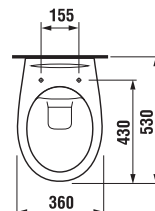

Číslo výrobku	Popis výrobku	Cena
H8603770000001	Závěsné WC DINO PACK RIMLESS, hluboké splachování	3 399 Kč

Obsah balení		Cena
H8213770000001	závěsné WC rimless Dino	2 390 Kč
H8932760000001	duroplastové sedátko s poklopem Zeta, se zpomalovacím mechanismem SLOWCLOSE, plastové úchyty	1 156 Kč

DOPORUČUJEME KOMBINOVAT S

STRANA 123