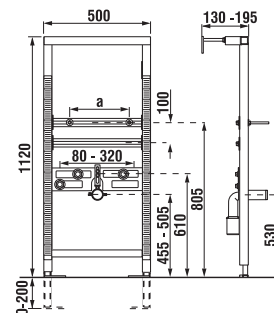

Číslo výrobku	Popis výrobku	Cena
H893644 0000001	WC FLUXOR SYSTEM pro použití ve veřejných prostorách pro závěsné klozety se samonosným ocelovým rámem - ukotvení na zem a do zadní zdi - určeno pro splachování tlakovou vodou (tlakové tlačítko součástí balení) - optimální tlak 5-6 bar, minimální tlak 3 bar - pro zabudování suchým procesem - nosnost 400 kg - Roca logo na tlačítku	4 393 Kč

Objednat zvlášť:	Cena
H893673 0000001 rovné připojení k WC modulu	1 066 Kč