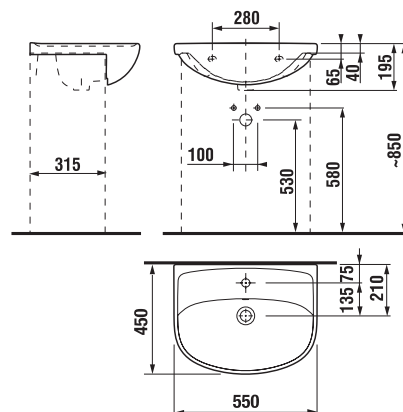

	L	B	H
H814382000yyy1	550	450	195
H814383000yyy1	600	490	195
H814384000yyy1	650	520	195

UMYVADLA / SÉRIE LYRA PLUS /

UMYVADLO DO NÁBYTKU LYRA PLUS 55 CM

Číslo výrobku	Popis výrobku	yyy: 104	109	Cena bílá
H813382000yyy1	umyvadlo do nábytku 55 cm	x	x	1 463 Kč
Objednat zvlášť:				Cena
H8903490000001	instalační sada pro umyvadla			60 Kč