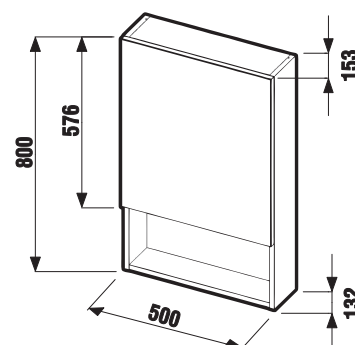

ZRCADLOVÁ SKŘÍŇKA LYRA 40 × 80 CM

Číslo výrobku	Popis výrobku	Barva korpusu bílá
H4532210383041	zrcadlová skříňka 40 × 80 cm	3 137 Kč

ZRCADLOVÁ SKŘÍŇKA LYRA 50 × 80 CM

Číslo výrobku	Popis výrobku	Barva korpusu bílá
H4532310383041	zrcadlová skříňka 50 × 80 cm	3 468 Kč