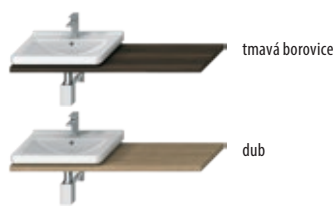

Benefity koupelnového nábytku

KOUPELNOVÝ NÁBYTEK / SÉRIE CUBITO PURE /

DESKA NA MÍRU S VÝŘEZEM PRO UMYVADLO CUBITO

bílá

Číslo výrobku	Popis výrobku	Barva desky		
		bílá	tmavá borovice	dub
H46J4230115001	atypická umyvadlová deska 65-160 cm, pro umyvadlo Cubito 45-75 cm, 1 výřez pro sifon vlevo/vpravo, bez podpěr	3 606 Kč		
H46J4230114611	atypická umyvadlová deska 65-160 cm, pro umyvadlo Cubito 45-75 cm, 1 výřez pro sifon vlevo/vpravo, bez podpěr	3 648 Kč		
H46J4230115191	atypická umyvadlová deska 65-160 cm, pro umyvadlo Cubito 45-75 cm, 1 výřez pro sifon vlevo/vpravo, bez podpěr			3 606 Kč
H47J0040000001	podpěra pod desky na míru, nastavitelná, bílá	1 568 Kč		
H4501331720001	podpěra pod desky na míru, nastavitelná, stříbrná	1 281 Kč		