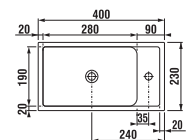

Není k odběru samostatná skříňka jako náhradní díl.

SADA S UMÝVÁTKEM PETIT 40 CM S

bílá/čelo polekšlý lak

bílá

šedá tmavý dub třeseň

šedá tmavý dub třeseň

PACK
1+3

1+3 PACK
skříňka s umyvadlem, zrcadlem a osvětlením
- bezpečná doprava
- úsporný prostor při dopravě
- jednoduchá manipulace