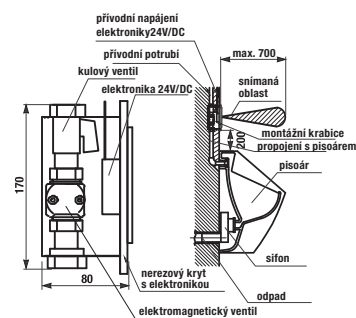

technická data:

- rozměr nerezového krytu: 170 × 170 × 10 mm
- rozměr montážní krabice: cca 140 × 140 × 75 mm
- napájecí napětí: 24V DC
- příkon: 7 W
- dosah: 0,3 - 0,7 m
- doporučený pracovní tlak: 0,1 - 0,6 MPa
- průtok: 12 l/min. (inf. údaj)
- vstup vody: vnější závit G 3/4"
- výstup vody: vnější závit G 3/4"

Objednat zvlášť:	Popis výrobku	Cena
H8950910000001	napájecí zdroj pro max. 1 urinál Golem a Livo ANTIVANDAL, Domino SENSOR, 24V, DC, síťové napájení	1 647 Kč
H8950710000001	napájecí zdroj pro max. 5 urinálů Golem/Livo ANTIVANDAL, Domino SENSOR, 24 V, DC	1 803 Kč
H8950720000001	napájecí zdroj pro max. 9 urinálů Golem/Livo ANTIVANDAL, Domino SENSOR, 24 V, DC	2 227 Kč

Náhradní díly:	Popis výrobku	Cena
H8940720000001	infra senzor pro splachovač (pro H894828), náhradní díl	5 078 Kč