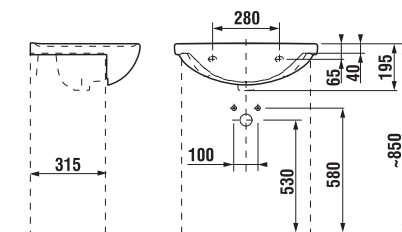

UMYVADLA / SÉRIE LYRA PLUS /

UMYVADLO LYRA PLUS 60 CM

MAGIC FIX

Číslo výrobku	Popis výrobku	yyy: 104	109	Cena bílá
H814383000	umyvadlo 60 cm	x	x	1 129 Kč
H819391000	kryt na sifon s instalační sadou(č. výr.: H8900130000001) použitelný jen s umyvadly 50, 55, 60, 65 cm			1 006 Kč

Objednat zvlášť:	Cena
H8903490000001 instalační sada pro umyvadla	60 Kč
H8942490000001 sifon, chromovaná ABS, nastavitelný od 175 do 270 mm, výška zápachové uzávěrky 75 mm, kapacita průtoku 45 l, s ozdobnými kroužky (sifon lze použít i bez ozdobných kroužků)	451 Kč

UMYVADLO DO NÁBYTKU LYRA PLUS 60 CM

Číslo výrobku	Popis výrobku	yyy: 104	109	Cena bílá
H813383000	umyvadlo do nábytku 60 cm	x	x	1 534 Kč
H8903490000001	instalační sada pro umyvadla			60 Kč

SKŘÍŇKA POD UMYVADLO LYRA PLUS 60 CM

Číslo výrobku	Popis výrobku	barva dveří bílý lak/ barva korpusu bílá
H4531210383001	skříňka s 2 dveřmi pro umyvadlo 60 cm	3 035 Kč

Číslo výrobku	Popis výrobku	barva dveří bílý lak/ barva korpusu bílá
H4531220383001	skříňka s 2 dveřmi a 1 zásuvkou pro umyvadlo 60 cm	4 069 Kč

PROJEKTOVÉ
A OSTATNÍ VÝROBY

OBKLADY
A DLAŽBY

OSTATNÍ