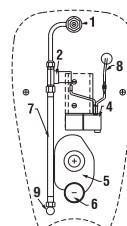

1. 1 - vtoková armatura s těsněním
2. 2 - elektromagnetický ventil
3. 3 - keramický pisoár
4. 4 - elektronika s radarovým senzorem na napájení 24V
5. 5 - sifon
6. 6 - odpadní potrubí Ø 50 mm
7. 7 - propojovací hadičky
8. 8 - přívodní kabel 24V
9. 9 - rohový ventil pro přívod vody

H891062