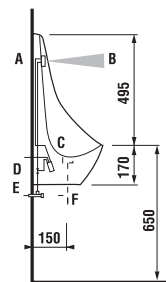

1. A - snímací hlavice s tryskou
2. B - zóna snímání
3. C - ovládací elektronika
4. D - elektromagnetický ventil
5. E - rohový ventil s filtrem
6. F - sifon

PROJEKTOVÉ
A OSTATNÍ VÝROBKY

OBKLADY
A DLÁŽBY

OSTATNÍ