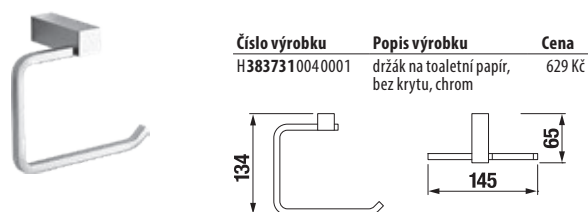

DRŽÁK NA TOALETNÍ PAPÍR CUBITO S

Číslo výrobku	Popis výrobku	Cena
H3837310040001	držák na toaletní papír, bez krytu, chrom	629 Kč