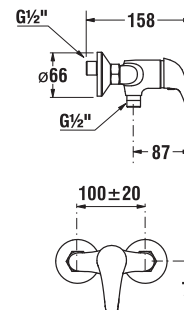

Doporučujeme kombinovat se sprchovým příslušenstvím Rio.