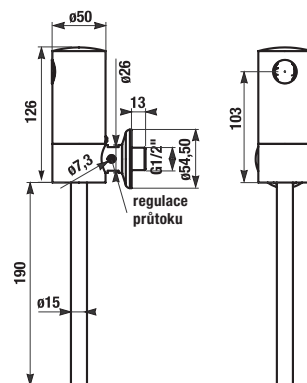

DOPORUČENÉ VTKOVÉ ARMATURY PRO URINÁLY GOLEM H843061, LIVO H840201 A KORINT H844100

Objednat zvlášť:	Popis výrobku	Cena
H894804	sada (kryt, trubička) s časovačem	3 060 Kč
H894809	gumové těsnění k urinálu	29 Kč
H892003	sifon, vodorovný/svislý odpad*/**	754 Kč

* vhodné pro použití s urinály Golem a Livo
** SPECIAL line

Objednat zvlášť:	Popis výrobku	Cena
H894805	kolínko 1/2" - 1/2"	174 Kč
H894810	gumové těsnění k urinálu	29 Kč
H894810	trubička d = 14 mm, délka 250 mm	318 Kč
H894811	krytka	153 Kč
H892003	sifon, vodorovný/svislý odpad*/**	754 Kč

Objednat zvlášť:	Popis výrobku	Cena
H894803	rohový ventil	233 Kč
H894809	gumové těsnění k urinálu	29 Kč
H894810	trubička d = 14 mm, délka 250 mm	318 Kč
H894811	krytka	153 Kč
H892003	sifon, vodorovný/svislý odpad*/**	754 Kč