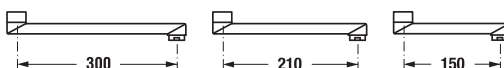

VODOVODNÍ BATERIE A SPRCHOVÉ PŘÍSLUŠENSTVÍ /

UMYVADLOVÁ NÁSTĚNNÁ BATERIE DINO

Číslo výrobku	Popis výrobku	Cena
H3517270043101 SPECIAL line	umyvadlová nástěnná páková baterie s ramínkem 210 mm, rozteč 100 mm, chrom	1 284 Kč

Objednat zvlášť:	Cena
H3917100040001 umyvadlová výpusť Click-Clack	565 Kč

Náhradní díly:	Cena
H3512700042001 výtokové ramínko 150 mm, chrom	368 Kč
H3952700042101 výtokové ramínko 210 mm, chrom	279 Kč
H3952700042201 výtokové ramínko 300 mm, chrom	359 Kč

UMYVADLOVÁ BATERIE JEN NA STUDENOU VODU DINO

Číslo výrobku	Popis výrobku	Cena
H3157200040001 SPECIAL line	umyvadlová páková baterie jen na studenou vodu, chrom	687 Kč

Objednat zvlášť:	Cena
H3917100040001 umyvadlová výpusť Click-Clack	565 Kč

VANOVÁ BATERIE BEZ SPRCHOVÉ SADY DINO

Číslo výrobku	Popis výrobku	Cena
H3217270043001 SPECIAL line	vanová páková baterie bez sprchové sady, rozteč 100 mm, chrom	1 199 Kč

SPRCHOVÁ BATERIE BEZ SPRCHOVÉ SADY DINO

Číslo výrobku	Popis výrobku	Cena
H3317270043001 SPECIAL line	sprchová páková baterie bez sprchové sady, rozteč 100 mm, chrom	1 094 Kč

Doporučujeme kombinovat se sprchovým příslušenstvím Rio.