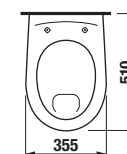

DOPORUČUJEME KOMBINOVAT S

STRANA 123

ZÁVĚSNÉ KLOZETY A BIDETY /

DUROPLASTOVÉ SEDÁTKO S POKLOPEM DINO

Číslo výrobku	Popis výrobku	Cena
H8933703000001	duroplastové sedátko s poklopem Dino, plastové úchyty	909 Kč
H8933703000631	duroplastové sedátko s poklopem Dino, kovové úchyty	1 094 Kč