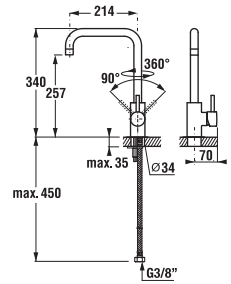

VODOVODNÍ BATERIE A SPRCHOVÉ PŘÍSLUŠENSTVÍ /

DŘEZOVÁ STOJÁNKOVÁ BATERIE MIO S

Číslo výrobku	Popis výrobku	Cena
H3517110042001	dřezová stojánková páková baterie s otočným výtokovým ramínkem, chrom	2 871 Kč

DŘEZOVÁ BATERIE SE SPRCHOU MIO S

Číslo výrobku	Popis výrobku	Cena
H3517110043001	dřezová stojánková páková baterie s výsuvnou sprchou a otočným výtokovým ramínkem, chrom	4 823 Kč

UMYVADLOVÝ/VANOVÝ VÝTOK 1/2" MIO S

Číslo výrobku	Popis výrobku	Cena
H3717100040201	umyvadlový/vanový výtok 1/2", chrom	1 271 Kč

RUČNÍ SPRCHY MIO S

5 funkcí

Číslo výrobku	Popis výrobku	Cena
H3617100040211	ruční sprcha 5 funkcí: normální, masážní, masážní + normální, perlivá, perlivá + normální	720 Kč

1 funkce

Číslo výrobku	Popis výrobku	Cena
H3617100040201	ruční sprcha 1 funkce, 100 mm, chrom	566 Kč

CLEAN TOUCH

Funkce pro snadné čištění trysek sprchy. Měkčí gumičky při lehkém dotyku zaručují snadné olamování vodního kamene.

ANTI TWIST

Sprchové hadice jsou vybaveny systémem proti překroucení, který je ukrytý v kónusu sprchové hadice.