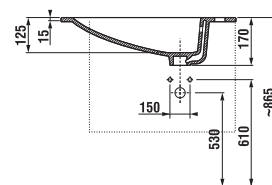

SKŘÍŇKY S UMYVADLY / CUBE /

SKŘÍŇKA S UMYVADLEM CUBE 55 CM S

* Skříňky jsou dodávány s černými madly

* Skříňky jsou dodávány s černými madly

1+1 PACK
skříňka + umyvadlo
- bezpečná doprava
- úsporný prostor při dopravě
- jednoduchá manipulace

Číslo výrobku	Popis výrobku	Barva	
		bílá/čelo pololesklý lak	tmavý dub
H4536111763001	skříňka s 2 dveřmi včetně umyvadla 55 × 43 cm	4 706 Kč	
H4536111763021	skříňka s 2 dveřmi včetně umyvadla 55 × 43 cm		4 706 Kč

Číslo výrobku	Popis výrobku	Barva	
		bílá/čelo pololesklý lak	tmavý dub
H4536121763001	skříňka s 2 zásuvkami včetně umyvadla 55 × 43 cm	5 766 Kč	
H4536121763021	skříňka s 2 zásuvkami včetně umyvadla 55 × 43 cm		5 766 Kč

Není k odběru samostatná skříňka jako náhradní díl.

SKŘÍŇKA S UMYVADLEM CUBE 60 CM S

* Skříňky jsou dodávány s černými madly

Lze montovat s baterií napravo nebo nalevo.

1+1 PACK
skříňka + umyvadlo
- bezpečná doprava
- úsporný prostor při dopravě
- jednoduchá manipulace

Číslo výrobku	Popis výrobku	Barva	
		bílá/čelo pololesklý lak	tmavý dub
H4536311763001	skříňka s 2 dveřmi včetně umyvadla 60 × 34 cm	4 669 Kč	
H4536311763021	skříňka s 2 dveřmi včetně umyvadla 60 × 34 cm		4 669 Kč

Není k odběru samostatná skříňka jako náhradní díl.