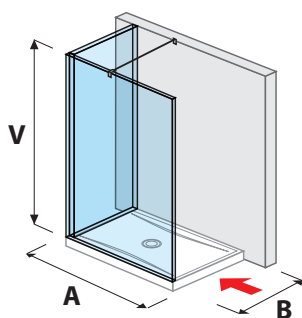

Číslo výrobku	Popis výrobku	Cena
H2694210026681	sprchová stěna "L", 1 200 × 800 mm, s povrchovou úpravou JIKA perla GLASS, včetně bočního profilu, profilu pro spojení dvou skel a vzpěry	23 355 Kč
H2694220026681	sprchová stěna "L", 1 200 × 900 mm, s povrchovou úpravou JIKA perla GLASS, včetně bočního profilu, profilu pro spojení dvou skel a vzpěry	24 992 Kč
H2694230026681	sprchová stěna "L", 1 300 × 800 mm, s povrchovou úpravou JIKA perla GLASS, včetně bočního profilu, profilu pro spojení dvou skel a vzpěry	26 499 Kč
H2694240026681	sprchová stěna "L", 1 300 × 900 mm, s povrchovou úpravou JIKA perla GLASS, včetně bočního profilu, profilu pro spojení dvou skel a vzpěry	26 849 Kč
H2694250026681	sprchová stěna "L", 1 400 × 800 mm, s povrchovou úpravou JIKA perla GLASS, včetně bočního profilu, profilu pro spojení dvou skel a vzpěry	26 499 Kč
H2694260026681	sprchová stěna "L", 1 400 × 900 mm, s povrchovou úpravou JIKA perla GLASS, včetně bočního profilu, profilu pro spojení dvou skel a vzpěry	29 186 Kč

Číslo výrobku	Rozměry skel (mm)			Rozměry vaničky (mm)	
	X	Y	V	A	B
H269421	1 194	784	2 000	1 200	800
H269422	1 194	884	2 000	1 200	900
H269423	1 294	784	2 000	1 300	800
H269424	1 294	884	2 000	1 300	900
H269425	1 394	784	2 000	1 400	800
H269426	1 394	884	2 000	1 400	900