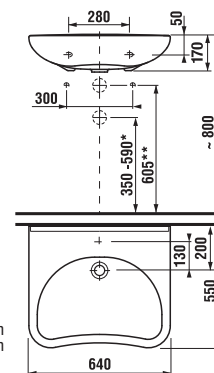

Číslo výrobku	Popis výrobku	yyy:		Cena bílá
		104	109	
H813714xxxyyy1	zdravotní umyvadlo 64 cm, bez přepadu	x	x	1 722 Kč
Objednat zvlášť:				
H8939020000001	Laufen podomítkový sifon			2 355 Kč
H8942460000001	místo šetřící sifon, rozteč rohových ventilů 200 mm, DN40			542 Kč