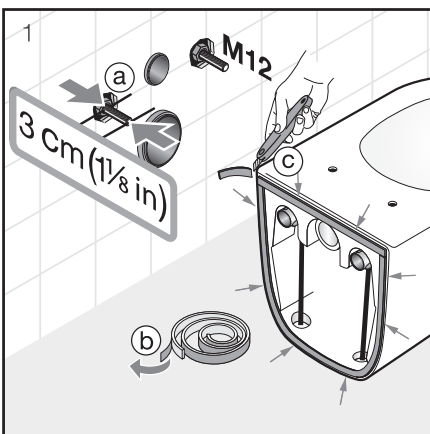

Instalujte pomocí vyrovnávací sady H892695000001:

Instalace Mio rimless