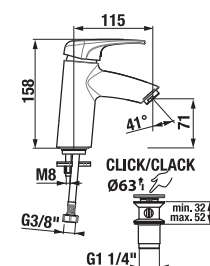

VODOVODNÍ BATERIE A SPRCHOVÉ PŘÍSLUŠENSTVÍ /

Deep by Jika

Výhody

- prodloužená záruka 5 let
- široký sortiment
- kvalitní keramické kartuše Ø 37 mm se systémem ECODISK (Španělsko)
- umyvadlové baterie s úsporným perlátorem průtok 5,7 l/min, Neoperl
- perlátory jsou vyrobeny ze speciálního materiálu, který je odolný proti usazování vodního kamene
- 2 výšky umyvadlových stojánkových baterií s kovovou výpustí nebo Click-Clackem
- nástěnné vanové a sprchové baterie obsahují zpětnou klapku proti nasátí znečištěné vody do pitné
- kvalitní certifikované přípojovací nerez hadice Tucai (Španělsko)
- ucelená řada modelů s lékařskou pákou
- kompletní montáž včetně 100% testování každé baterie ve Znojmě
- široký sortiment sprchového příslušenství

UMYVADLOVÁ BATERIE DEEP BY JIKA S

Číslo výrobku	Popis výrobku	Cena
H3111U10041111	umyvadlová stojánková baterie s automatickou výpustí, výtok 103 mm, průtok 5,7 l/min	1 838 Kč
H3111U10041191	umyvadlová stojánková baterie bez automatické výpustí, lékařská páka, výtok 103 mm, průtok 5,7 l/min	1 796 Kč
H3111U10041101	umyvadlová stojánková baterie bez automatické výpustí, výtok 103 mm, průtok 5,7 l/min	1 593 Kč

Objednat zvlášť:	Cena
H3917100040001 umyvadlová výpust' Click-Clack	565 Kč

Doporučujeme kombinovat se sifonem a rohovým ventilem Mio, viz. str 60.

UMYVADLOVÁ BATERIE DEEP BY JIKA S

Číslo výrobku	Popis výrobku	Cena
H3111U80041201	umyvadlová stojánková baterie bez automatické výpustí, vysoká verze, výtok 115 mm, průtok 5,7 l/min	1 795 Kč
H3111U80041291	umyvadlová stojánková baterie bez automatické výpustí, lékařská páka, vysoká verze, výtok 115 mm, průtok 5,7 l/min	1 909 Kč
H3111U80041241	umyvadlová stojánková baterie s Click-clack výpustí, vysoká verze, výtok 115 mm, průtok 5,7 l/min	2 101 Kč