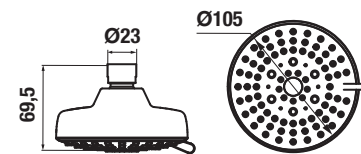

H3671R10042151