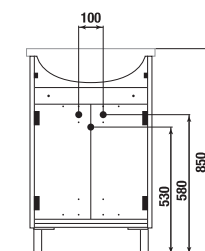

bílá/čelo pololesklý lak

Číslo výrobku	Popis výrobku	Cena
H4519614323001	skříňka s 2 dveřmi včetně umyvadla 65 cm	4 147 Kč

Lyra pack obsahuje:	Cena
H8143640001041 umyvadlo Lyra 65 cm	1 818 Kč
H4519624323001 skříňka s 2 dveřmi pro umyvadlo 65 cm	2 591 Kč

Objednat zvlášť	Popis výrobku	Cena
H4944010390001	nohy k závěsným umyvadlovým skříňkám, chrom, 106-116 mm (1 pár)	270 Kč

1+1 PACK
skříňka + umyvadlo
- bezpečná doprava
- úsporný prostor při dopravě
- jednoduchá manipulace