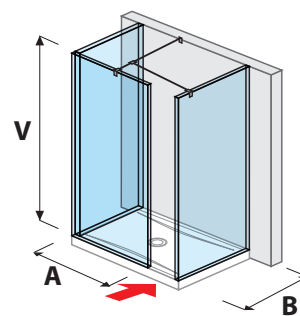

skleněná stěna/walk in PURE do prostoru pro sprchovou vaničku 70, 80 × 80 cm | 70, 80 × 90 cm

A	B	V
70 cm	80/90 cm	200 cm
80 cm	80/90 cm	200 cm