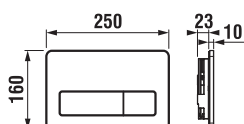

INOX ANTIVANDAL

Dvojití řešení úspory vody – ať se spláchne jakkoliv, šetří se stále:

- Single Flush – vždy se spláchne stejným množstvím vody, které je možné nastavit např. na 4,5 litru pro klozety, které jsou na tento objem certifikovány.
- Dual Flush – malé či velké spláchnutí, jak je potřeba.