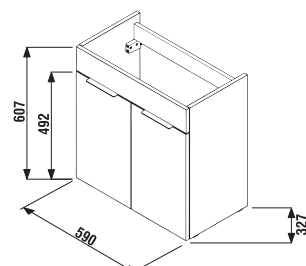

SKŘÍŇKY S UMYVADLY / CUBE /

SKŘÍŇKA S UMYVADLEM CUBE 55 CM S

* Skříňky jsou dodávány s černými madly

* Skříňky jsou dodávány s černými madly

1+1 PACK
skříňka + umyvadlo
- bezpečná doprava
- úsporný prostor při dopravě
- jednoduchá manipulace

Číslo výrobku	Popis výrobku	Barva	
		bílá/čelo pololesklý lak	tmavý dub
H4536111763001	skříňka s 2 dveřmi včetně umyvadla 55 × 43 cm	4 706 Kč	
H4536111763021	skříňka s 2 dveřmi včetně umyvadla 55 × 43 cm		4 706 Kč

Číslo výrobku	Popis výrobku	Barva	
		bílá/čelo pololesklý lak	tmavý dub
H4536121763001	skříňka s 2 zásuvkami včetně umyvadla 55 × 43 cm	5 766 Kč	
H4536121763021	skříňka s 2 zásuvkami včetně umyvadla 55 × 43 cm		5 766 Kč

Není k odběru samostatná skříňka jako náhradní díl.

SKŘÍŇKA S UMYVADLEM CUBE 60 CM S

* Skříňky jsou dodávány s černými madly

Lze montovat s baterií napravo nebo nalevo.

1+1 PACK
skříňka + umyvadlo
- bezpečná doprava
- úsporný prostor při dopravě
- jednoduchá manipulace

Číslo výrobku	Popis výrobku	Barva	
		bílá/čelo pololesklý lak	tmavý dub
H4536311763001	skříňka s 2 dveřmi včetně umyvadla 60 × 34 cm	4 669 Kč	
H4536311763021	skříňka s 2 dveřmi včetně umyvadla 60 × 34 cm		4 669 Kč

Není k odběru samostatná skříňka jako náhradní díl.