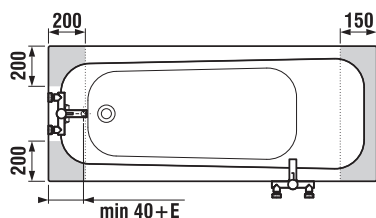

AKRYLÁTOVÁ VANA LYRA

Takto barevně označené plochy nedoporučujeme pro umístění vanového výtoku nebo výtoku vanové baterie.

Takto označené plochy jsou vhodné pro umístění vanového výtoku nebo výtoku vanové baterie.

E = šířka okraje vany

Číslo výrobku	Popis výrobku	Objem	Cena
H2298390000001	vana obdélníková, 1 500 × 700 mm, akrylát, včetně podpěr	124 l	5 539 Kč
H2308390000001	vana obdélníková, 1 600 × 700 mm, akrylát, včetně podpěr	159 l	5 570 Kč
H2288390000001	vana obdélníková, 1 600 × 750 mm, akrylát, včetně podpěr	170 l	5 599 Kč
H2318390000001	vana obdélníková, 1 700 × 700 mm, akrylát, včetně podpěr	178 l	5 586 Kč
H2328390000001	vana obdélníková, 1 700 × 750 mm, akrylát, včetně podpěr	180 l	5 638 Kč

Objednat zvlášť:	Cena	
H2968320000001	čelní panel 1 700 × 560 mm	2 774 Kč
H2968310000001	čelní panel 1 600 × 560 mm	2 898 Kč
H2968300000001	čelní panel 1 500 × 500 mm	2 898 Kč
H2968370000001	boční panel 750 × 560 mm	2 187 Kč
H2968360000001	boční panel 700 × 560 mm	2 221 Kč
H2968380000001	boční panel 700 × 500 mm	2 221 Kč
H2948150040001	automatická vanová výpust včetně vanového sifonu 40/50 mm, délka 550 mm, plastové tělo přepradu	806 Kč
H2948160040001	automatická vanová výpust, včetně vanového sifonu 40/50 mm, délka 550 mm, mosazné tělo přepradu	1 173 Kč
H2948170040001	automatická vanová výpust s napouštěním včetně vanového sifonu 40/50 mm, délka 550 mm, plastové tělo přepradu	2 193 Kč
H2948180040001	automatická vanová výpust s napouštěním včetně vanového sifonu 40/50 mm, délka 550 mm, mosazné tělo přepradu	2 596 Kč

Obrázky a technické nákresy vanových výpustí najdete na str. 181

Instalační rozměry van

	A	C	H	P	Q
H2298390000001	1500	700	415	540	540-610
H2308390000001	1600	700	410	600	540-610
H2288390000001	1600	750	415	600	540-610
H2318390000001	1700	700	415	600	540-610
H2328390000001	1700	750	415	600	540-610