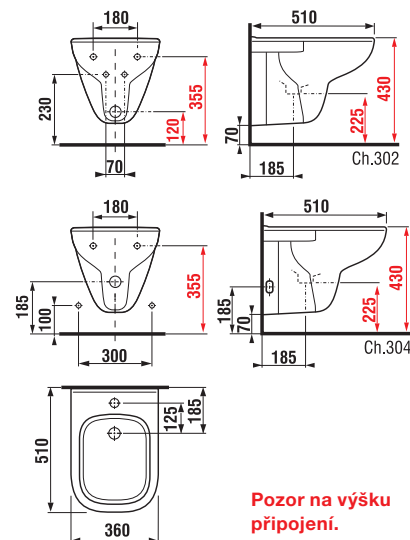

DOPORUČUJEME KOMBINOVA T S

STRANA 123

Pozor na výšku připojení.

ZÁVĚSNÉ KLOZETY A BIDETY /

NOVINKA

ZÁVĚSNÝ KLOZET LYRA PLUS BEZ OPLACHOVÉHO KRUHU

Číslo výrobku	Popis výrobku	Cena
H8213840000001	WC závěsné bez oplachového kruhu, hluboké splachování 4,5/3 l	2 689 Kč