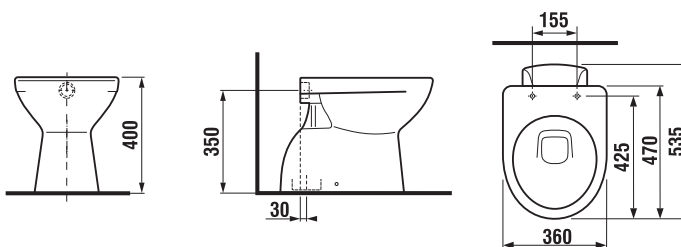

Číslo výrobku	Popis výrobku	Odpad ↓	Cena
H8213870000001	samostatně stojící klozet, hluboké splachování, svislý odpad	x	1 495 Kč

Objednat zvlášť:	Popis výrobku	Cena
H8933843000631	duroplastové sedátko s poklopem pro závěsné klozety, úchyty z nerez	742 Kč
H8933853000001	duroplastové sedátko s poklopem pro závěsné klozety, se zpomalovacím mechanismem SLOWCLOSE, plastové úchyty	1 431 Kč
H8933870000001	termoplastové sedátko s poklopem pro závěsné klozety, plastové úchyty	529 Kč