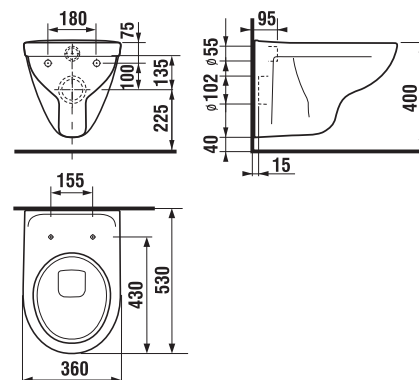

DOPORUČUJEME
KOMBINOvat S

STRANA 123

PROJEKTOVÉ
A OSTATNÍ VÝROBY

OBKLADY
A DLAŽBY

OSTATNÍ