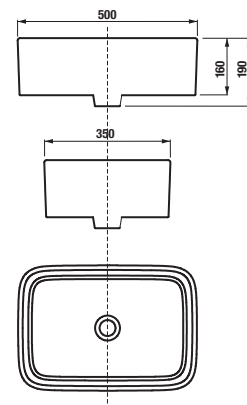

UMYVADLA / SÉRIE CUBITO PURE /

UMYVADLOVÁ MÍSA CUBITO PURE KRUHOVÁ S

JIKA • perla

Číslo výrobku	Popis výrobku	Cena bílá
H818420xxx1121	umyvadlová mísa kruhová, Ø 400×160	2 499 Kč

Objednat zvlášť:	Cena
H3747100040001 umyvadlový sifon Mio 5/4"–32 mm, chrom, mosaz	1 025 Kč
H3747300040001 umyvadlový sifon 5/4" – 32 mm, chrom, mosaz	1 376 Kč
H8981840000001 Laufen umyvadlová výpust, průtoková	1 570 Kč
H3724200040101 rohový ventil 3/8" – 1/2", chrom, 2 ks	875 Kč

Pro umyvadlové mísy bez přepadu používejte pouze průtoční umyvadlové výpusti.

Doporučujeme kombinovat s dřezovou baterií Cubito-N nebo umyvadlovou baterií pro umyvadlové mísy Mio-N. Vhodné k instalaci na umyvadlovou desku. Umyvadlovou desku najdete na str. 70. Šablona pro výřez součástí balení.

UMYVADLOVÁ MÍSA CUBITO PURE OBDÉLNÍKOVÁ S

JIKA • perla

Číslo výrobku	Popis výrobku	Cena bílá
H818423xxx1121	umyvadlová mísa obdélníková, 500×350×160	2 899 Kč

Objednat zvlášť:	Cena
H3747100040001 umyvadlový sifon Mio 5/4"–32 mm, chrom, mosaz	1 025 Kč
H3747300040001 umyvadlový sifon 5/4" – 32 mm, chrom, mosaz	1 376 Kč
H8981840000001 Laufen umyvadlová výpust, průtoková	1 570 Kč
H3724200040101 rohový ventil 3/8" – 1/2", chrom, 2 ks	875 Kč

Pro umyvadlové mísy bez přepadu používejte pouze průtoční umyvadlové výpusti.

Doporučujeme kombinovat s dřezovou baterií Cubito-N nebo umyvadlovou baterií pro umyvadlové mísy Mio-N. Vhodné k instalaci na umyvadlovou desku. Umyvadlovou desku najdete na str. 70. Šablona pro výřez součástí balení.

** kruhový výřez pro sifon umyvadla podle šablony

** kruhový výřez pro sifon umyvadla podle šablony

Příplatek za povrchovou úpravu Jika perla je 1 150 Kč.

Číslo výrobku xxx = číslo barvy (000 bílá, 100 Jika perla).