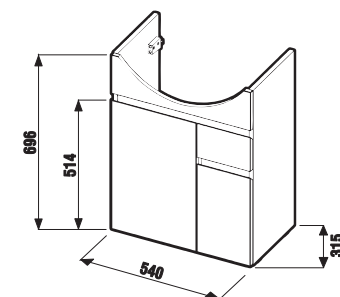

PROJEKTOVÉ
A OSTATNÍ VÝROBY

OBKLADY
A DLAŽBY

OSTATNÍ