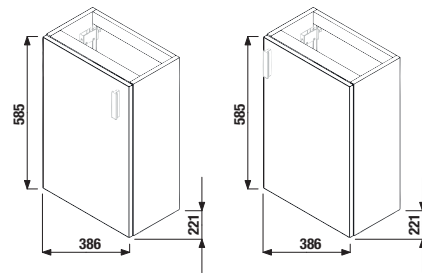

SKŘÍŇKY S UMÝVÁTKEM / PETIT /

SKŘÍŇKA S UMÝVÁTKEM PETIT 40 CM S

bílá/čelo polekšlý lak

šedá tmavý dub třeseň

PACK
1+1

1+1 PACK
skříňka + umyvadlo
- bezpečná doprava
- úsporný prostor při dopravě
- jednoduchá manipulace