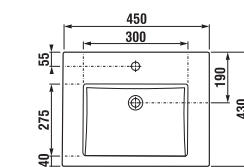

1+1 PACK
skříňka + umyvadlo
- bezpečná doprava
- úsporný prostor při dopravě
- jednoduchá manipulace