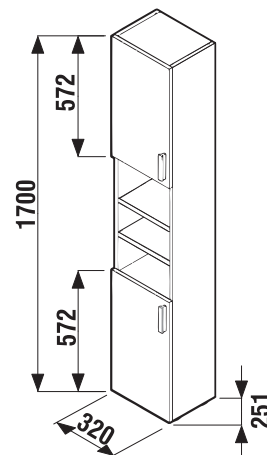

LYRA PACK /

SKŘÍŇKA LYRA VYSOKÁ

Číslo výrobku	Popis výrobku	Cena
H4519714323001	vysoká skříňka, 6 polic, 2 levé/pravé dveře	3 736 Kč

K sérii Lyra pack doporučujeme zrcadla série Lyra a osvětlení Horizon new.

Možnost montáže madel ve vertikální nebo horizontální poloze, zákazník se sám rozhodne, jak nainstaluje.

Výhody nábytku Lyra

Zrcadlová skříňka Lyra se dokonale hodí nad umyvadlo se zadní odkládací plochou. Je ideální kombinací privátního prostoru uvnitř a otevřených poliček.

Výhody nábytku Lyra pack

Praktické balení obou výrobků (umyvadlo, skříňka) v jedné krabici.

PŘÍSLUŠENSTVÍ /

NOHY K ZÁVĚSNÝM UMYVADLOVÝM SKŘÍŇKÁM LYRA

Číslo výrobku	Popis výrobku	Cena
H4944010390001	nohy k závěsným umyvadlovým skříňkám, chrom, 106-116 mm (1 pár)	270 Kč

Benefity koupelnového nábytku