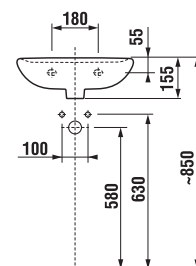

Číslo výrobku	Popis výrobku	yyy: 104	109	Cena bílá
H815382000yyy1	umývatko 45 cm	x	x	976 Kč