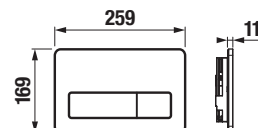

Tlačítko již obsahuje integrovaný napájecí zdroj.