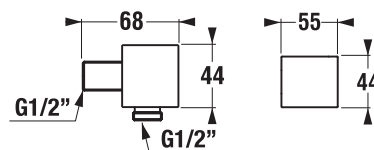

H3614200040401

H3614200040411

DRŽÁK RUČNÍ SPRCHY CUBITO S

Číslo výrobku	Popis výrobku	Cena
H3847370040001	držák ruční sprchy, chrom	112 Kč

PŘIPOJENÍ SPRCHOVÉ HADICE CUBITO S

Číslo výrobku	Popis výrobku	Cena
H3834200040201	připojení sprchové hadice 1/2", chrom	943 Kč