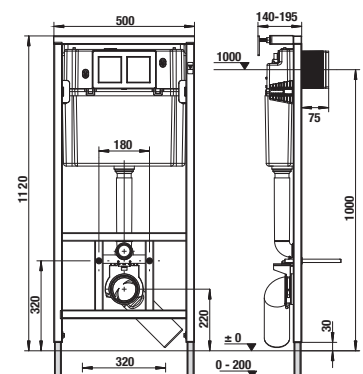

Pro použití Jika podomítkových modulů je potřeba průtočný tlak min 1bar.

PROJEKTOVÉ
A OSTATNÍ VÝROBY

OBKLADY
A DLAŽBY

OSTATNÍ