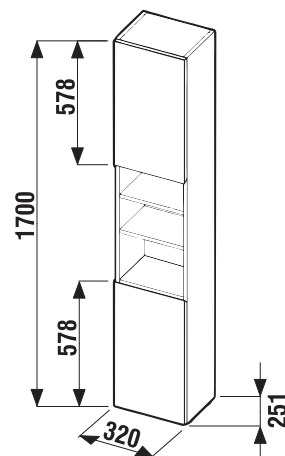

Číslo výrobku	Popis výrobku	Barva dveří	Barva korpusu
H4531610383001	vysoká skříňka, 6 polic, 2 levé dveře	bílý lak	bílá
H4531620383001	vysoká skříňka, 6 polic, 2 pravé dveře	x	4 303 Kč