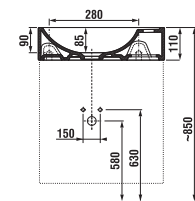

PACK
1+1

1+1 PACK
skříňka + umyvadlo
- bezpečná doprava
- úsporný prostor při dopravě
- jednoduchá manipulace

Číslo výrobku	Popis výrobku	Barva			
		bílá/čelo polekšlý lak	šedá	tmavý dub	třeseň
H4535111753001	skříňka s 1 levo/pravými dveřmi, vč. umyvadla bez přeřadu 40 × 23 cm, otvor pro baterii VPRAVO	2 570 Kč			
H4535111753011	skříňka s 1 levo/pravými dveřmi, vč. umyvadla bez přeřadu 40 × 23 cm, otvor pro baterii VPRAVO		2 905 Kč		
H4535111753021	skříňka s 1 levo/pravými dveřmi, vč. umyvadla bez přeřadu 40 × 23 cm, otvor pro baterii VPRAVO			2 640 Kč	
H4535111753081	skříňka s 1 levo/pravými dveřmi, vč. umyvadla bez přeřadu 40 × 23 cm, otvor pro baterii VPRAVO				2 574 Kč

Není k odběru samostatná skříňka jako náhradní díl.