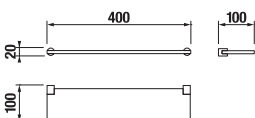

HÁČEK NA RUČNÍKY BASIC S

Číslo výrobku	Popis výrobku	Cena
H3813A30040001	háček na ručníky, chrom	138 Kč

SKLENĚNÁ POLIČKA 40 CM BASIC S

Číslo výrobku	Popis výrobku	Cena
H3853A10040001	skleněná polička 40 cm, včetně držáků, chrom, matné sklo	385 Kč