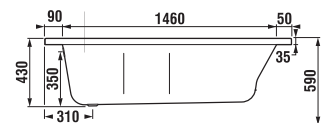

Instalační rozměry vany s panelem

Obrázky a technické nákresy vanových výpustí najdete na str. 181