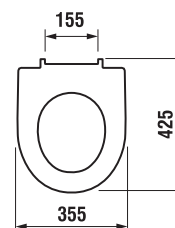

ZÁVĚSNÉ KLOZETY A BIDETY /

ZÁVĚSNÝ KLOZET TIGO ^S

Číslo výrobku	Popis výrobku	Cena bílá
H8202130000001	závěsný klozet Compact, splachování 4,5/3 l, uzavřený kruh oplachování	2 557 Kč
Objednat'zvlášť:	Popis výrobku	Cena
H8903840000631	duroplastové sedátko s poklopem, rychloupínací, kovové úchyty	1 360 Kč
H8903850000631	duroplastové sedátko s poklopem, rychloupínací, SLOWCLOSE, kovové úchyty	1 599 Kč
H8933853000631	duroplastové sedátko s poklopem, se zpomalovacím mechanismem SLOWCLOSE, chromované úchyty. Bude vyřazeno ze sortimentu k 31.12.2019.	1 700 Kč
H8933843000631	duroplastové sedátko s poklopem, nerezové úchyty	742 Kč
H8926950000001	Laufen vyrovnávací sada	450 Kč
H8946140000001	Laufen vyrovnávací hmota	200 Kč

Správné nastavení vypouštěcího ventilu v podomítkovém modulu je splachovací množství 4,5/3l.

DOPORUČUJEME KOMBINOVAT S

STRANA 123

Závěsný klozet Tigo je možné kombinovat s bidetovým sedátkem Multiclean značky Roca.

DUROPLASTOVÉ SEDÁTKO S POKLOPEM TIGO ^S

Číslo výrobku	Popis výrobku	Cena bílá
H8933853000631	duroplastové sedátko s poklopem, se zpomalovacím mechanismem SLOWCLOSE, chromované úchyty. Bude vyřazeno ze sortimentu k 31.12.2019.	1 700 Kč
H8933843000631	duroplastové sedátko s poklopem, nerezové úchyty	742 Kč

NOVINKA

DUROPLASTOVÉ SEDÁTKO S POKLOPEM LYRA PLUS ^S

Číslo výrobku	Popis výrobku	Cena bílá
H8903840000631	duroplastové sedátko s poklopem, rychloupínací, kovové úchyty	1 360 Kč
H8903850000631	duroplastové sedátko s poklopem, rychloupínací, SLOWCLOSE, kovové úchyty	1 599 Kč

H890384

H890385

K dispozici během 2. čtvrtletí 2019.