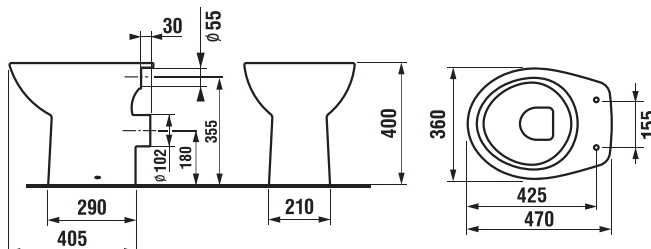

Číslo výrobku	Popis výrobku	Odpad	Cena
H8227460000001	Samostatně stojící WC, vodorovný odpad, hluboké splachování	x	1 369 Kč
Objednat zvlášť:			Cena
H8932710000001	termoplastové sedátko s poklopem ZETA, plastové úchyty, délkově nastavitelné na 400-440 mm		382 Kč

SAMOSTATNĚ STOJÍCÍ KLOZET SE SVISLÝM ODPADEM ZETA

Číslo výrobku	Popis výrobku	Odpad	Cena
H8223970000001	klozet Zeta se svislým odpadem, hluboké splachování	x	1 389 Kč
Objednat zvlášť:			Cena
H8929990000001	instalační sada pro klozet		25 Kč
H8932710000001	termoplastové sedátko s poklopem Zeta, plastové úchyty, délkově nastavitelné na 400-440 mm		382 Kč
H8932710000637	termoplastové sedátko s poklopem Zeta, ocelové úchyty. (POZOR: omezená délková nastavitelnost 407-425 mm).		387 Kč
H8977010000001	gumová vložka – těsnění přívodu vody		30 Kč