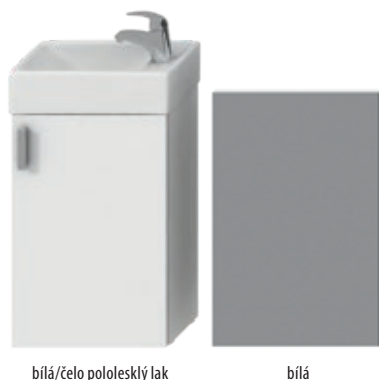

Není k odběru samostatná skříňka jako náhradní díl.

SKŘÍŇKY S UMÝVÁTKEM / PETIT /

SADA S UMÝVÁTKEM PETIT 40 CM 

bílá/čelo poleksklý lak

bílá

H47J7303200001

PACK
1+3

1+3 PACK
skříňka s umyvadlem,
zrcadlem a osvětlením
- bezpečná doprava
- úsporný prostor při dopravě
- jednoduchá manipulace