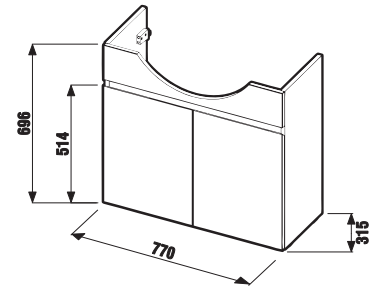

Číslo výrobku	Popis výrobku	barva dveří bílý lak/ barva korpusu bílá
H4531520383001	skříňka s 3 dveřmi a 2 zásuvkami pro umyvadlo 80 cm	5 876 Kč