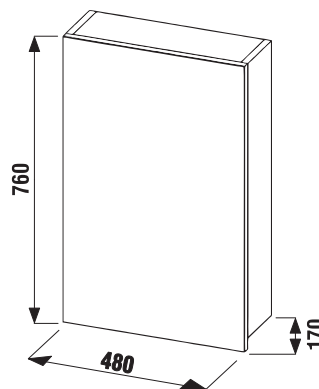

ZRCADLA A OSVĚTLENÍ /

ZRCADLO CUBE NA DESCE 100, 120 × 75 CM

Číslo výrobku	Popis výrobku	Barva korpusu bílá
H4555560393041	zrcadlo na desce 100 × 75 cm	1 787 Kč
H4555570393041	zrcadlo na desce 120 × 75 cm	2 025 Kč

ZRCADLA DEEP BY JIKA 50, 60 × 76 CM

Číslo výrobku	Popis výrobku	Cena bílá
H4541654345001	zrcadlo 50 cm na desce	1 979 Kč
H4541674345001	zrcadlo 60 cm na desce	2 045 Kč

ZRCADLOVÉ SKŘÍŇKY DEEP BY JIKA 50, 60 × 76 CM

Číslo výrobku	Popis výrobku	Barva		
		bílá	jasan	zlatý dub
H4541614345001	zrcadlová skříňka levo/pravá, 50 cm, dveře	3 730 Kč		
H4541614343401	zrcadlová skříňka levo/pravá, 50 cm, dveře		4 110 Kč	
H4541614343411	zrcadlová skříňka levo/pravá, 50 cm, dveře			4 345 Kč
H4541634345001	zrcadlová skříňka levo/pravá, 60 cm, dveře	3 887 Kč		
H4541634343401	zrcadlová skříňka levo/pravá, 60 cm, dveře		4 323 Kč	
H4541634343411	zrcadlová skříňka levo/pravá, 60 cm, dveře			4 596 Kč