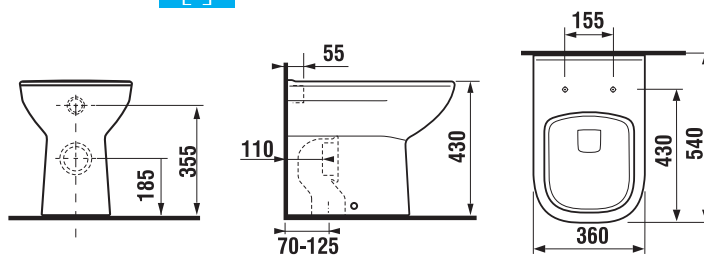

Číslo výrobku	Popis výrobku	Odpad	Instalační sada součástí	Cena bílá
H8216150000001	samostatně stojící klozet, kapotovaný ke zdi (včetně instalační sady)	x	x	2 704 Kč
Objednat zvlášť: Popis výrobku				Cena
H8936103000631	duroplastové sedátko s poklopem Deep by Jika, kovové úchyty			990 Kč
H8936113000631	duroplastové sedátko s poklopem Deep by Jika, odnímatelné, kovové úchyty, SLOWCLOSE			1 553 Kč
H8990270000001	Laufen odpadní koleno VARIO svislé			462 Kč

Správné nastavení vypouštěcího ventilu v podomítkovém modulu je splachovací množství 4,5/3l.

DOPORUČUJEME KOMBINOVAT S

STRANA 123