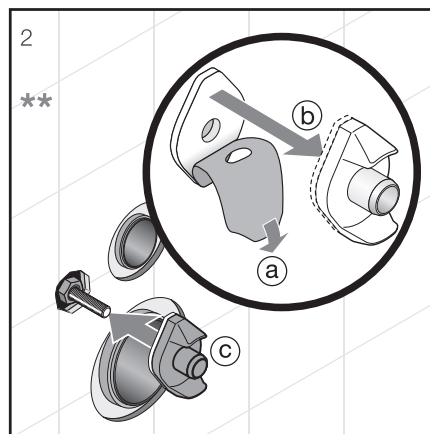

Instalujte pomocí vyrovnávací sady H892695000001:

Instalace Mio rimless