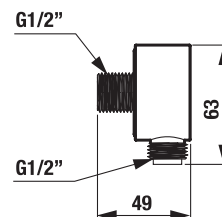

PŘÍPOJKA SPRCHOVÉ HADICE A SPRCHOVÁ HADICE MIO S

Číslo výrobku	Popis výrobku	Cena
H3637100040001	Mio připojení sprchové hadice 1/2", mosaz, zpětný ventil, chrom	547 Kč

Číslo výrobku	Popis výrobku	Cena
H3621X00002731	sprchová hadice 1,7 m PVC Satin Cubito-N	576 Kč