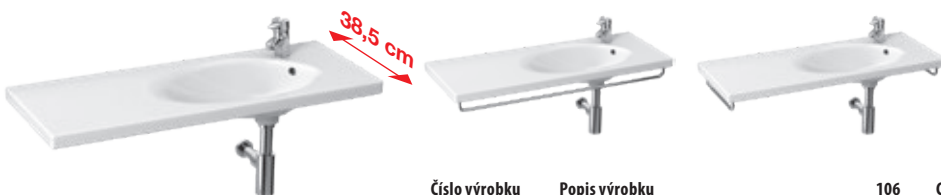

UMYVADLA / SÉRIE TIGO /

UMYVADLO TIGO 100 CM S

Číslo výrobku	Popis výrobku	106	Cena bílá
H8122190001061	asymetrické umyvadlo 100 cm* (umyvadlo na pravé straně)	x	4 038 Kč

*součástí balení je vyrovnávací hmota

Objednat zvlášť:	Cena
H3812150040001 čelní držák ručníku pro umyvadlo 100 cm, nerez	1 998 Kč
H3812140040001 boční držák ručníku pro umyvadlo, levoppravý, nerez	1 061 Kč

Nelze současně umístit čelní a boční držák.