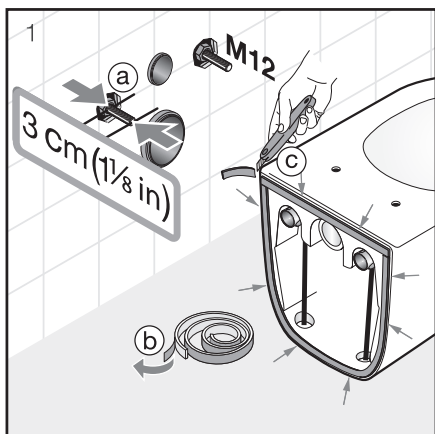

Instalujte pomocí vyrovnávací sady H892695000001:

Instalace Mio rimless