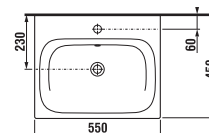

UMYVADLA / SÉRIE MIO-N /

NOVINKA

UMYVADLO MIO-N 55 CM

JIKA•perla

Číslo výrobku	Popis výrobku	yyy: 104	Cena bílá
H812712xxx1041	umyvadlo 55 cm	x	2 027 Kč

Objednat zvlášť:	Cena
H8903490000001 instalační sada pro umyvadla	60 Kč
H8942460000001 místošetřící sifon, rozteč rohových ventilů 200 mm, DN 40	542 Kč
H3747300040001 umyvadlový sifon 5/4" – 32 mm, chrom, mosaz	1 376 Kč
H3724200040101 rohový ventil 3/8" – 1/2", chrom, 2 ks	875 Kč

NOVINKA

SKŘÍŇKA POD UMYVADLO MIO-N 55 CM

bílá/čelo lesklý lak

jasan

Číslo výrobku	Popis výrobku	Barva
H40J7134015001	skříňka pod umyvadlo 55×45 cm H812712, 2 zásuvky	bílá/čelo lesklý lak
H40J7134013421	skříňka pod umyvadlo 55×45 cm H812712, 2 zásuvky	jasan

Objednat zvlášť:	Cena
H4944010390001 nohy k závěsným umyvadlovým skříňkám, chrom, (1 pár)	270 Kč

Podumyvadlové skříňky kombinujte s místošetřícím sifonem Jika H8942460000001. POZOR, rozteč rohových ventilů v tomto případě musí být 200 mm.

NOVINKA

UMYVADLO MIO-N 60 CM

JIKA•perla

Číslo výrobku	Popis výrobku	yyy: 104	Cena bílá
H812713xxx1041	umyvadlo 60 cm	x	2 108 Kč

Objednat zvlášť:	Cena
H8903490000001 instalační sada pro umyvadla	60 Kč
H8942460000001 místošetřící sifon, rozteč rohových ventilů 200 mm, DN 40	542 Kč
H3747300040001 umyvadlový sifon 5/4" – 32 mm, chrom, mosaz	1 376 Kč
H3724200040101 rohový ventil 3/8" – 1/2", chrom, 2 ks	875 Kč

NOVINKA

SKŘÍŇKA POD UMYVADLO MIO-N 60 CM

bílá/čelo lesklý lak

jasan

Číslo výrobku	Popis výrobku	Barva
H40J7144015001	skříňka pod umyvadlo 60×45 cm H812713, 2 zásuvky	bílá/čelo lesklý lak
H40J7144013421	skříňka pod umyvadlo 60×45 cm H812713, 2 zásuvky	jasan

Objednat zvlášť:	Cena
H4944010390001 nohy k závěsným umyvadlovým skříňkám, chrom, (1 pár)	270 Kč