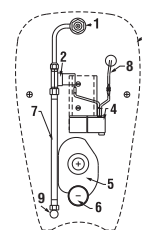

1. 1 - vtoková armatura s těsněním
2. 2 - elektromagnetický ventil
3. 3 - keramický pisoár
4. 4 - elektronika s radarovým senzorem na napájení 24V
5. 5 - sifon
6. 6 - odpadní potrubí Ø 50 mm
7. 7 - propojovací hadičky
8. 8 - přívodní kabel 24V
9. 9 - rohový ventil pro přívod vody