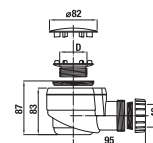

SPRCHOVÉ STĚNY, KOUTY, DVEŘE A VANIČKY /

SPRCHOVÁ OCELOVÁ VANIČKA SOFIA

Antislip

Speciální povrchová úprava Antislip zabraňuje uklouznutí ve vaničce.

Číslo výrobku	Popis výrobku	Antislip relief yyy: 011	Cena 000	Cena Antislip
H2140700000001 SPECIAL line	sprchová vanička čtvercová, 700 × 700 mm, ocel		1 077 Kč	
H214080000yyy1 SPECIAL line	sprchová vanička čtvercová, 800 × 800 mm, ocel	x	1 077 Kč	1 077 Kč
H214090000yyy1 SPECIAL line	sprchová vanička čtvercová, 900 × 900 mm, ocel	x	1 753 Kč	1 753 Kč

šarže 000 - bílá
šarže 011 - Antislip

	L	B	H	X	Y
H214070	700	700	135	42	52
H214080	800	800	145	42	52
H214090	900	900	145	52	62

Objednat zvlášť:

	Cena	
H2948240000001 SPECIAL line	sifon pro sprchové vaničky, nerezová krytka s logem Jíka, průtok 39 l/min	247 Kč
H2955560000001	Laufen nohy ke sprchovým vaničkám	1 002 Kč

Čtvercové vaničky Sofia doporučujeme kombinovat se sprchovými kouty a dveřmi Cubito Pure a se sprchovými kouty Lyra plus.

Výhody sprchových vaniček z litého mramoru

- hladký povrch vaniček zaručuje vysoce hygienické prostředí
- litý mramor se dobře čistí a snadno udržuje
- vaničky jsou vysoce odolné, budou tak v koupelně sloužit dlouhodobě
- díky odolnosti proti UV záření si vaničky Padana zachovávají trvale svou bělost
- výška vaniček je pouhé 3,5 cm, proto v prostoru budí subtilní a ladný dojem

Sprchové vaničky Padana jsou vyrobeny z inovativního litého mramoru. Hlavní složkou výrobku je vápenc, který ve spojení s pryskyřicí dává vzniknout jedinečnému materiálu. Spolu s minimalistickým designem jsou vaničky Padana chloubou každé koupelny. Dlažba Sicily ve formátu 45 × 45 cm je z nabídky obkladů a dlažeb Jíka.