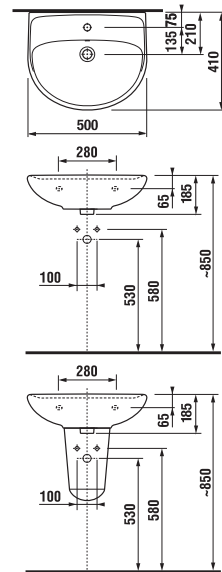

MAGIC FIX

Číslo výrobku	Popis výrobku	yyy: 104 109		Cena bílá
H814381000yyy1	umyvadlo 50 cm	x	x	1 031 Kč
H8193910000001	kryt na sifon s instalační sadou (č. výř.: H890013 000 0001) použitelný jen s umyvadly 50, 55, 60, 65 cm			1 006 Kč

Objednat zvlášť:		Cena
H8903490000001	instalační sada pro umyvadla	60 Kč
H8942490000001	sifon, chromovaná ABS, nastavitelný od 175 do 270 mm, výška zápachové uzávěrky 75 mm, kapacita průtoku 45 l, s ozdobnými kroužky (sifon lze použít i bez ozdobných kroužků)	451 Kč