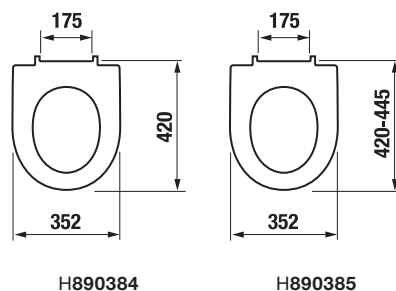

Číslo výrobku	Popis výrobku	Cena bílá
H8903840000631	duroplastové sedátko s poklopem, rychloupínací, kovové úchyty	1 360 Kč
H8903850000631	duroplastové sedátko s poklopem, rychloupínací, SLOWCLOSE, kovové úchyty	1 599 Kč