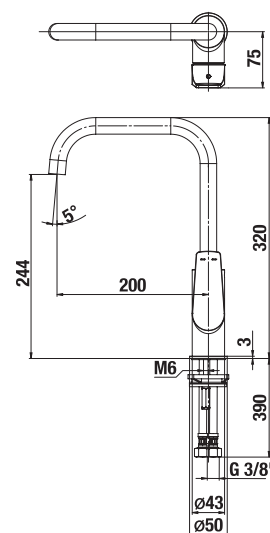

Tuto baterii lze použít i pro umyvadlové mísy.