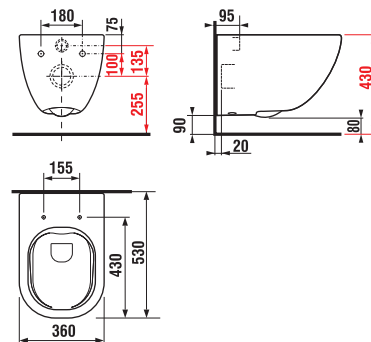

Pozor na výšku připojení.

DOPORUČUJEME
KOMBINOVAT S

STRANA 123