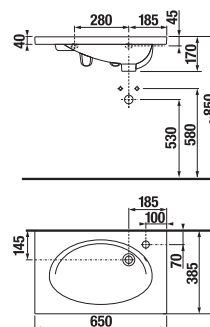

UMYVADLA / SÉRIE TIGO /

UMYVADLO TIGO 65 CM S

Číslo výrobku	Popis výrobku	106	Cena bílá
H8122160001061	umyvadlo 65 cm	x	1 650 Kč

Objednat zvlášť:	Cena
H3812110040001 čelní držák ručníku pro umyvadlo 65 cm, nerez	1 286 Kč
H3812140040001 boční držák ručníku pro umyvadlo, levoprávý, nerez	1 061 Kč

Nelze současně umístit čelní a boční držák.

SKŘÍŇKA POD UMYVADLO TIGO 65 CM S

Číslo výrobku	Popis výrobku	Barva	
		bílá	jasan
H40J2144015001	skříňka pod umyvadlo 65 cm H812216, 2 zásuvky	7 418 Kč	
H40J2144015141	skříňka pod umyvadlo 65 cm H812216, 2 zásuvky		6 531 Kč
H8942460000001	místo šetřící sifon, rozteč rohových ventilů 200 mm, DN40	542 Kč	
H4944010390001	nohy k závěsným umyvadlovým skříňkám, chrom, (1 pár)	270 Kč	

Kvalitní pojezdy zásuvek se zpomalovačem dojezdu se zavírají zvolna a především tiše.

ABS hrany odolné proti poškození jsou lepené PUR lepidlem s nejvyšší vlhkuodolností.

Zásuvky jsou bez výřezu na sifon a nabízejí tak maximum úložného prostoru.

Nábytek Tigo N dodáváme ve smontovaném stavu, připravený k okamžitému užívání.

Koupelnový nábytek Tigo N kombinujte se zrcadly Clear v sekci Zrcadla a osvětlení.

PROJEKTOVÉ
A OSTATNÍ VÝROBY

OBKLADY
A DLAŽBY

OSTATNÍ