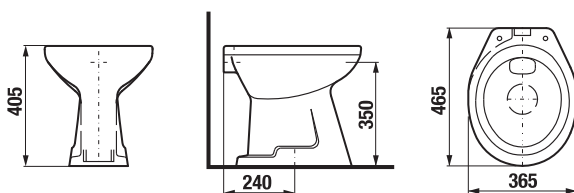

DOPORUČUJEME
KOMBINOVAT S

STRANA 126

DUROPLASTOVÉ SEDÁTKO S POKLOPEM DINO

Číslo výrobku	Popis výrobku	Cena
H8933703000001	duroplastové sedátko s poklopem Dino, plastové úchyty	909 Kč
H8933703000631	duroplastové sedátko s poklopem Dino, kovové úchyty	1 094 Kč