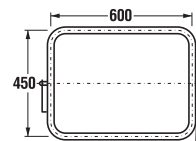

KOUPELNA BEZ BARIÉR /

ZRCADLO

Číslo výrobku	Popis výrobku	Cena
H3897170030001	zrcadlo, s páčkou, nastavitelné, nerez	5 109 Kč
H3897190030001	zrcadlo, bez páčky, nastavitelné, nerez	4 490 Kč

SPRCHOVÁ SEDAČKA

Číslo výrobku	Popis výrobku	Cena
H3897180030001	sprchová sedačka, závěsná, sklopná, konstrukce nerez, sedák plast (nosnost max. 120 kg)	5 843 Kč

SKLOPNÁ SESTAVA

Číslo výrobku	Popis výrobku	Cena
H3897100000001	sklopná sestava pro klozet, nerez	11 017 Kč

MADLO VANOVÉ

Číslo výrobku	Popis výrobku	Cena
H3897130030001	madlo vanové 305/420 mm, pevné, levé, nerez	2 539 Kč
H3897230030001	madlo vanové 305/420 mm, pevné, pravé (na obrázku), nerez	2 539 Kč

DRŽÁK TOALETNÍHO PAPIRU

Číslo výrobku	Popis výrobku	Cena
H3847220001101	držák toaletního papíru bez krytu, bílý	173 Kč

SYSTEM HANDICAP

Číslo výrobku	Popis výrobku	Cena
H8936420000001	SYSTEM HANDICAP pro upevnění opěrných madel, určeno k montáži na rámové moduly JIKA	2 542 Kč

pravolevá varianta použitelná pro podomítkové moduly pro závěsné WC, bidety a umyvadla

Při instalaci WC system Handicap je nutné modul přišroubovat z jedné strany k nosnému rámu podomítkového modulu (pro WC, umyvadlo nebo bidet) a z druhé do kovové konstrukce sádkkartonu.