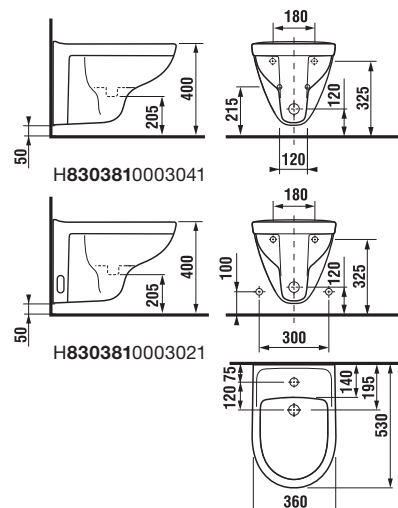

Číslo výrobku	Popis výrobku	Cena
H8303810003041	závěsný bidet s otvory	2 499 Kč
H8303810003021	závěsný bidet bez bočních otvorů pro přívod vody	2 499 Kč

Objednat zvlášť:	Cena
H8903490008901 instalační sada s bílými krytkami	76 Kč
H8903490008911 instalační sada s chromovanými krytkami	118 Kč
H8926950000001 Laufen vyrovnávací sada	450 Kč
H8946140000001 Laufen vyrovnávací hmota	200 Kč

DOPORUČUJEME KOMBINOVAT S

STRANA 123