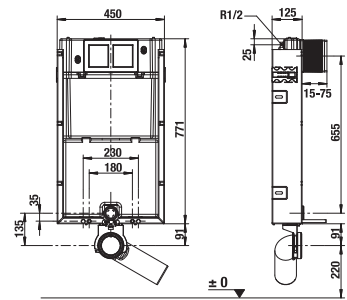

PODOMÍTKOVÉ MODULY / S MONTÁŽNÍ HLOUBKOU OD 14 CM /

BASIC TANK SYSTEM PRO SAMOSTATNĚ STOJÍCÍ KLOZETY

Číslo výrobku	Popis výrobku	Cena
H895650000001	BASIC TANK SYSTEM pro samostatně stojící klozety - k namontování na zeď s nutností přežezdění, - rám vhodný pro samostatně stojící klozety - nádržka je izolovaná proti orosení - jednoduché připevnění na zeď - jednoduché napouštěcího ventilu - tlačítka lze v průběhu užívání vyměňovat - možnosti splachování 2/4 l, 3/4, 5 l a 3/6 l - izolované koleno k zabránění rosení modulu a vodních cest	2 628 Kč

Nejlevnější a zároveň nejjednodušší modul k namontování na zeď pod značkou Jika, pro samostatně stojící klozety

Poznámka: tovární nastavení splachování podomítkového modulu je 3/6 l.

BASIC WC SYSTEM PRO ZÁVĚSNÉ KLOZETY

Číslo výrobku	Popis výrobku	Cena
H8956510000001	BASIC WC SYSTEM pro závěsné klozety - k namontování na zeď s nutností obezdění, - jednoduché připevnění na zeď - nádržka je izolovaná proti orosení - tichý chod napouštěcího ventilu - tlačítka lze v průběhu užívání vyměňovat - izolované koleno k zabránění rosení modulu a vodních cest - nosnost konstrukce 400 kg - odpadní koleno DN 90/110 - možnosti splachování 2/4 l, 3/4, 5 l a 3/6 l	3 811 Kč

Objednat zvlášť:	Cena
H8936730000001 rovné odpadní připojení k WC modulu	1 066 Kč

Poznámka: tovární nastavení splachování podomítkového modulu je 3/6 l.

WC SYSTEM PRO ZÁVĚSNÉ KLOZETY