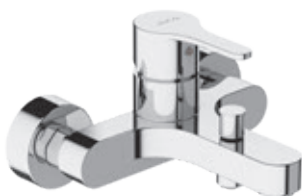

VANOVÁ BATERIE BEZ SPRCHOVÉ SADY MIO-N S

Číslo výrobku	Popis výrobku	Cena
H3211V70044001	vanová nástěnná páková baterie bez sprchové sady	3 313 Kč
Objednat zvlášť:		Cena
H3651X00043621	sprchová sada (ruční sprcha Ø 130 mm, 4 funkce, držák sprchy, sprchová hadice 1,7 m)	1 555 Kč
H3651X00043631	sprchová sada (ruční sprcha 130×130 mm, 4 funkce, držák sprchy, sprchová hadice 1,7 m)	1 555 Kč
H3651X00044721	sprchová sada (ruční sprcha Ø 130 mm, 4 funkce, sprchová tyč, mýdelník chrom, sprchová hadice 1,7 m)	2 140 Kč
H3651X00044731	sprchová sada (ruční sprcha 130×130 mm, 4 funkce, sprchová tyč, mýdelník chrom, sprchová hadice 1,7 m)	2 140 Kč