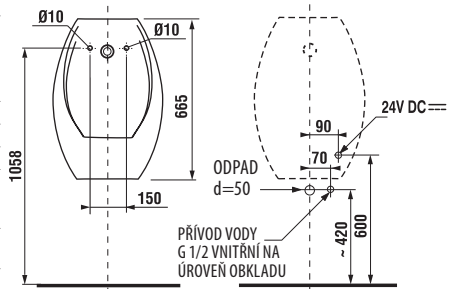

1. A - snímací hlavice s tryskou
2. B - zóna snímání
3. C - ovládací elektronika
4. D - elektromagnetický ventil
5. E - rohový ventil s filtrem
6. F - sifon

PROJEKTOVÉ
A OSTATNÍ VÝROBKY

OBKLADY
A DLÁŽBY

OSTATNÍ