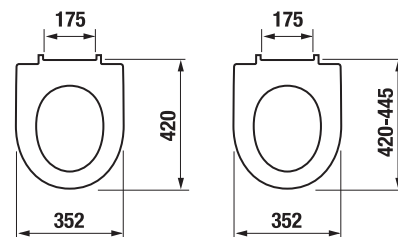

Číslo výrobku	Popis výrobku	Cena bílá
H8903840000631	duroplastové sedátko s poklopem, rychloupínací, kovové úchyty	1 360 Kč
H8903850000631	duroplastové sedátko s poklopem, rychloupínací, SLOWCLOSE, kovové úchyty	1 599 Kč