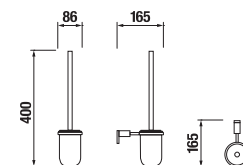

Číslo výrobku	Popis výrobku	Cena
H3843A10040001	WC souprava, chrom, matné sklo	799 Kč