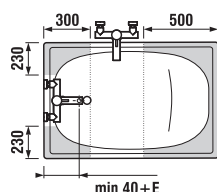

OCELOVÁ VANA RIGA MINI

Takto barevně označené plochy nedoporučujeme pro umístění vanového výtoku nebo výtoku vanové baterie.

Takto označené plochy jsou vhodné pro umístění vanového výtoku nebo výtoku vanové baterie.

E = šířka okraje vany

Číslo výrobku	Popis výrobku	Objem	Cena
H2340000000001 SPECIAL line	sedací vana mini obdelníková, 1 050 × 700 mm, ocel	120 l	2 370 Kč

Objednat zvlášť:	Cena
H2940000000001	460 Kč
H2948150040001 SPECIAL line	806 Kč
H2948160040001 SPECIAL line	1 173 Kč
H2948170040001 SPECIAL line	2 193 Kč
H2948180040001 SPECIAL line	2 596 Kč