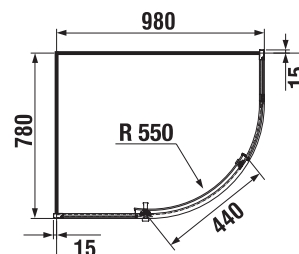

JIKA • perla
GLASS

levoprávní
varianta