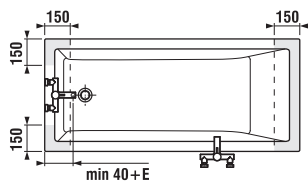

AKRYLÁTOVÁ VANA CUBITO S

Takto označené plochy jsou vhodné pro umístění vanového výtoku nebo výtoku vanové baterie.

Takto barevně označené plochy nedoporučujeme pro umístění vanového výtoku nebo výtoku vanové baterie.

E = šířka okraje vany

Číslo výrobku	Popis výrobku	Objem	Cena bílá
H2204200000001	vana obdelníková, 1 600 × 700 mm, akrylát, bez podpěr	172 l	5 697 Kč
H2214200000001	vana obdelníková, 1 600 × 750 mm, akrylát, bez podpěr	201 l	5 934 Kč
H2244200000001	vana obdelníková, 1 700 × 700 mm, akrylát, bez podpěr	186 l	6 155 Kč
H2244200000001	vana obdelníková, 1 700 × 750 mm, akrylát, bez podpěr	206 l	6 656 Kč
H2234200000001	vana obdelníková, 1 800 × 800 mm, akrylát, bez podpěr	265 l	6 976 Kč

Objednat zvlášť:			Cena
H2940140000001	sada plastových nohou pro vany k obezdění, univerzální		209 Kč
H2948320000001	sada podpěr pro vany 1 600 × 700 mm a 1700 × 700 mm, kovové, pro instalaci bez panelu		949 Kč
H2948330000001	sada podpěr pro vany 1 600 × 750 mm a 1700 × 750 mm, kovové, pro instalaci bez panelu		949 Kč
H2948340000001	sada podpěr pro vany 1 800 × 800 mm, kovové, pro instalaci bez panelu		949 Kč
H2948150040001	automatická vanová výpust včetně vanového sifonu 40/50 mm, délka 55 cm, plastové tělo přepadu		806 Kč
SPECIAL line			
H2948160040001	automatická vanová výpust včetně vanového sifonu 40/50 mm, délka 55 cm, mosazné tělo přepadu		1 173 Kč
SPECIAL line			
H2948170040001	automatická vanová výpust s napouštěním včetně vanového sifonu 40/50 mm, délka 55 cm, plastové tělo přepadu		2 193 Kč
SPECIAL line			
H2948180040001	automatická vanová výpust s napouštěním včetně vanového sifonu 40/50 mm, délka 55 cm, mosazné tělo přepadu		2 596 Kč
SPECIAL line			

Obrázky a technické nákresy vanových výpustí najdete na str. 181