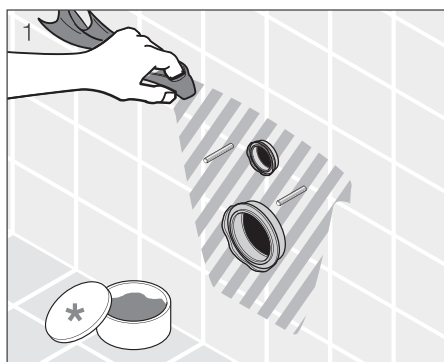

H894614000001 Vyrovnávací hmota Laufen pro instalaci keramických výrobků
H892695000001 Vyrovnávací sada Laufen pro instalaci keramických výrobků

GARANČE JE UZNÁNA POUZE PŘI MONTÁŽI PROVÁDĚNÉ PŘESNĚ DLE MONTÁŽNÍHO NÁVODU A DLE PLATNÝCH PŘEDPISŮ.

Instalujte pomocí vyrovnávací hmoty H894614000001:

* Tekuté mýdlo