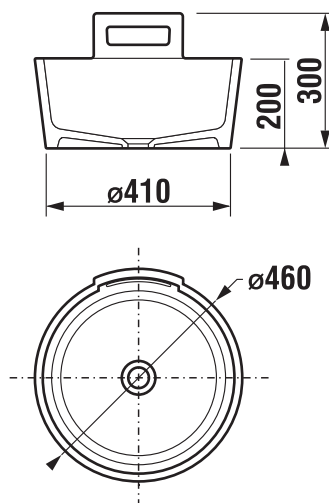

NAŠI DESIGNÉŘI /

DŽBER / JIKA ART /

Značka JIKA podporuje nadějně studenty designu

Společnost Laufen CZ v rámci různých projektů spolupracuje se studenty Ateliéru keramického designu Západočeské univerzity v Plzni a studenty Vysoké školy uměleckoprůmyslové v Praze. Zadání pro klauzurní práce studentů z ateliéru Maxima Velčovského VŠUP znělo: „Minulost – současnost – budoucnost“.

Umyvadlo Džber je produktem projektu JIKA ART. Jeho cílem je přinášet umění do běžných koupelen a zároveň dát šanci mladým designerům. Umyvadlo, jež zaujme svojí inspirací v historii, je dílem Barbory Vinařové.

Džber patří mezi umyvadla tzv. na desku. Bude se vyjímat na dřevě vhodném do koupelnových prostor i na keramickém či jiném podkladu. V dolní části disponuje průměrem 41, v horní pak 46 centimetrů a výškou 20 cm. Ucho, které lze využít k zavěšení ručníku, ho navyšuje o dalších 10 cm. Džber se vyrábí v podobě limitované edice. Zájemci si ho mohou prohlédnout v Prague Gallery – Art of Bathrooms v Praze.

JIKA
ART

Číslo výrobku	Popis výrobku	Cena
H8101410001041	JIKA ART Džber (včetně neuzavíratelného odpadního ventilu s bílou keramickou krytkou H8981840000281)	6 297 Kč