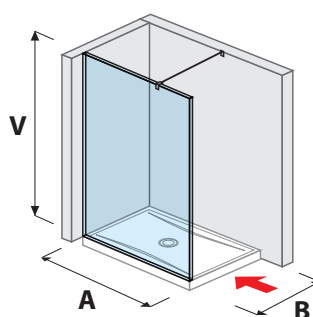

LYRA PLUS jednokřídlé

80 × 190 cm
90 × 190 cm
- transparentní sklo
- sklo stripy

LYRA PLUS kyvné

80 × 190 cm
90 × 190 cm
- transparentní sklo
- sklo stripy

LYRA PLUS skládací

80 × 190 cm
90 × 190 cm
- transparentní sklo
- sklo stripy

SPRCHOVÉ PEVNÉ STĚNY

PURE bezrámová

80 × 195 cm
90 × 195 cm
100 × 195 cm
- transparentní sklo
L/P levoprávní
varianta

CUBITO PURE

80 × 195 cm
90 × 195 cm
100 × 195 cm
- transparentní sklo
- sklo arctic

PŘEHLED / SPRCHOVÉ STĚNY / PODLE DISPOZICE /

SPRCHOVÉ STĚNY BEZRÁMOVÉ / WALK IN

skleněná stěna PURE pevná 120, 130, 140 cm

A	B	V
120 cm	80/90 cm	200 cm
130 cm	80/90 cm	200 cm
140 cm	80/90 cm	200 cm

skleněná stěna PURE boční 70, 80 cm

A	B	V
70 cm	80/90 cm	200 cm
80 cm	80/90 cm	200 cm

skleněná stěna PURE boční 90, 100, 120, 130, 140 cm

A	B	V
90 cm	90 cm	200 cm
100 cm	80 cm	200 cm
120 cm	80/90 cm	200 cm
130 cm	80/90 cm	200 cm
140 cm	80/90 cm	200 cm

skleněná stěna PURE „L“ 120, 130, 140 × 80 cm | 120, 130, 140 × 90 cm