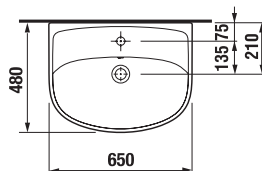

Číslo výrobku	Popis výrobku	yyy: 104	Cena bílá
H813384000yyy1	umyvadlo do nábytku 65 cm	x	1 778 Kč

Objednat zvlášť:	Cena
H8903490000001 instalační sada pro umyvadla	60 Kč