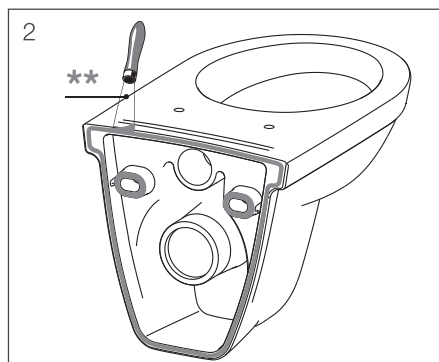

** Vyrovnávací hmotu naneste ve vrstvě v tloušťce 5 –10 mm.