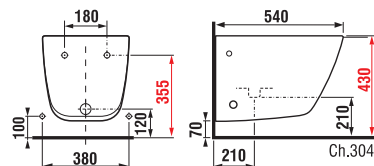

Pozor na výšku připojení.

DOPORUČUJEME KOMBINOVA T S

STRANA 123

Příplatek za povrchovou úpravu Jika perla je 1 150 Kč.

Číslo výrobku xxx = číslo barvy (000 bílá, 100 Jika perla).