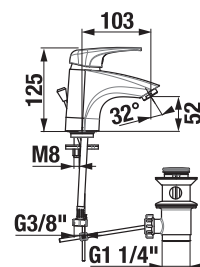

VODOVODNÍ BATERIE A SPRCHOVÉ PŘÍSLUŠENSTVÍ /

Deep by Jika

Výhody

- prodloužená záruka 5 let
- široký sortiment
- kvalitní keramické kartuše Ø 37 mm se systémem ECODISK (Španělsko)
- umyvadlové baterie s úsporným perlátorem průtok 5,7 l/min, Neoperl
- perlátory jsou vyrobeny ze speciálního materiálu, který je odolný proti usazování vodního kamene
- 2 výšky umyvadlových stojánkových baterií s kovovou výpustí nebo Click-Clackem
- nástěnné vanové a sprchové baterie obsahují zpětnou klapku proti nasátí znečištěné vody do pitné
- kvalitní certifikované přípojovací nerez hadice Tucai (Španělsko)
- ucelená řada modelů s lékařskou pákou
- kompletní montáž včetně 100% testování každé baterie ve Znojmě
- široký sortiment sprchového příslušenství

UMYVADLOVÁ BATERIE DEEP BY JIKA S

Číslo výrobku	Popis výrobku	Cena
H3111U10041111	umyvadlová stojánková baterie s automatickou výpustí, výtok 103 mm, průtok 5,7 l/min	1 838 Kč
H3111U10041191	umyvadlová stojánková baterie bez automatické výpustí, lékařská páka, výtok 103 mm, průtok 5,7 l/min	1 796 Kč
H3111U10041101	umyvadlová stojánková baterie bez automatické výpustí, výtok 103 mm, průtok 5,7 l/min	1 593 Kč

Objednat zvlášť:	Cena
H3917100040001 umyvadlová výpust' Click-Clack	565 Kč

Doporučujeme kombinovat se sifonem a rohovým ventilem Mio, viz. str 60.

UMYVADLOVÁ BATERIE DEEP BY JIKA S

Číslo výrobku	Popis výrobku	Cena
H3111U80041201	umyvadlová stojánková baterie bez automatické výpustí, vysoká verze, výtok 115 mm, průtok 5,7 l/min	1 795 Kč
H3111U80041291	umyvadlová stojánková baterie bez automatické výpustí, lékařská páka, vysoká verze, výtok 115 mm, průtok 5,7 l/min	1 909 Kč
H3111U80041241	umyvadlová stojánková baterie s Click-clack výpustí, vysoká verze, výtok 115 mm, průtok 5,7 l/min	2 101 Kč