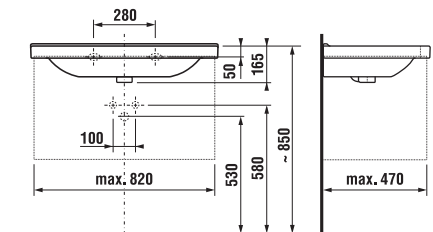

MAGIC **FIX** JIKA • perla