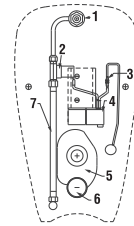

Upevnění bateriového boxu je na suchý zip ve spodní části keramiky. POZOR! INSTALACE URINÁLU LIVO vyžaduje použití šroubů H892536 (délka závitu 40 mm), součást balení.

1. 1 - vtoková armatura s těsněním
2. 2 - elektromagnetický ventil
3. 3 - keramický pisoár
4. 4 - elektronika s radarovým senzorem na bateriové napájení
5. 5 - sifon
6. 6 - odpadní potrubí Ø 50 mm
7. 7 - propojovací hadičky
8. 8 - pouzdro s napájecími bateriemi
9. 9 - rohový ventil pro přívod vody

DOPORUČUJEME KOMBINOVAT S VHDNÝM MODULEM PRO URINÁLY

STRANA 129