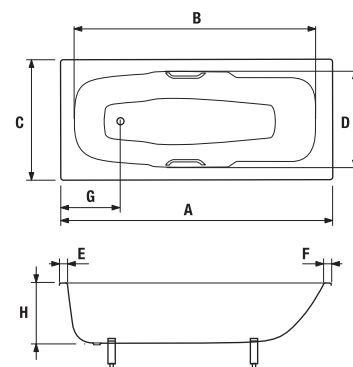

	A	B	C	D	E	F	G	H
H234374	1700	1335	800	670	80	65	285	410
H234384	1800	1335	800	670	130	115	320	410

K ocelovým vanám Praga doporučujeme použít jednodílné nebo dvojdílné zástěny Cubito.

Obrázky a technické nákresy vanových výpustí najdete na str. 181