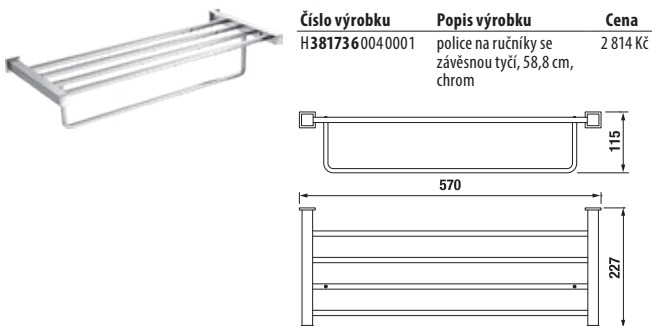

KOUPELNOVÉ DOPLŇKY /

DVOJITÁ ZÁVĚSNÁ TYČ NA RUČNÍKY CUBITO S

Číslo výrobku	Popis výrobku	Cena
H3817330040001	dvojitá závěsná tyč na ručníky, 55 cm, chrom	1 915 Kč

POLICE NA RUČNÍKY CUBITO S

Číslo výrobku	Popis výrobku	Cena
H3817360040001	police na ručníky se závěsnou tyčí, 58,8 cm, chrom	2 814 Kč