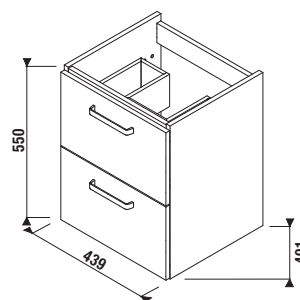

UMYVADLA / SÉRIE LYRA PLUS /

NOVINKA

UMYVADLO LYRA PLUS 50 CM

Číslo výrobku	Popis výrobku	yyy: 104	Cena bílá
H8103800001041	umyvadlo 50 cm	x	1 295 Kč

Objednat zvlášť:	Cena
H8903490000001 instalační sada pro umyvadla	60 Kč

NOVINKA

SKŘÍŇKA POD UMYVADLO LYRA PLUS VIVA 50 CM

Číslo výrobku	Popis výrobku	barva bílá/ čelo poleštěný lak
H40J3824023001	skříňka se 2 zásuvkami pro umyvadlo 50 cm H810380	4 308 Kč

Výhody nábytku Lyra Plus VIVA

humidityproof + ABS
ABS hrany lepeny PUR lepidlem = nejvyšší odolnost proti vlhkosti a přilnavost materiálů

20 000 CYCLES
nejkvalitnější dveřní panty testované na 20 000 cyklů

pojezdy zásuvek s brzdou a dojezdem

praktické masivní úchytky z broušeného niklu

PROJEKTOVÉ
A OSTATNÍ VÝROBY

OBKLADY
A DLAŽBY

OSTATNÍ