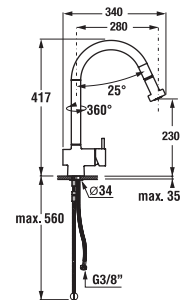

VODOVODNÍ BATERIE A SPRCHOVÉ PŘÍSLUŠENSTVÍ /

DŘEZOVÁ STOJÁNKOVÁ BATERIE MIO S

Číslo výrobku	Popis výrobku	Cena
H3517110042001	dřezová stojánková páková baterie s otočným výtokovým ramínkem, chrom	2 871 Kč

DŘEZOVÁ BATERIE SE SPRCHOU MIO S

Číslo výrobku	Popis výrobku	Cena
H3517110043001	dřezová stojánková páková baterie s výsuvnou sprchou a otočným výtokovým ramínkem, chrom	4 823 Kč

UMYVADLOVÝ/VANOVÝ VÝTOK 1/2" MIO S

Číslo výrobku	Popis výrobku	Cena
H3717100040201	umyvadlový/vanový výtok 1/2", chrom	1 271 Kč

RUČNÍ SPRCHY MIO S

5 funkcí

Číslo výrobku	Popis výrobku	Cena
H3617100040211	ruční sprcha 5 funkcí: normální, masážní, masážní + normální, perlivá, perlivá + normální	720 Kč

1 funkce

Číslo výrobku	Popis výrobku	Cena
H3617100040201	ruční sprcha 1 funkce, 100 mm, chrom	566 Kč

CLEAN TOUCH

Funkce pro snadné čištění trysek sprchy. Měkčí gumičky při lehkém dotyku zaručují snadné olamování vodního kamene.

ANTI TWIST

Sprchové hadice jsou vybaveny systémem proti překroucení, který je ukrytý v kónusu sprchové hadice.