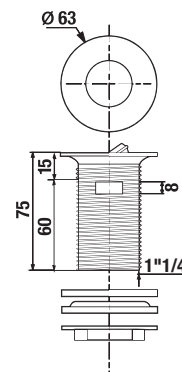

UMYVADLOVÁ VÝPUSŤ RIO

ilustrační foto

Číslo výrobku	Popis výrobku	Cena
H3701890041031 <small>SPECIAL line</small>	umyvadlová výpusť s rotační zátkou, antivandal, 5/4" - 75 mm	443 Kč

ilustrační foto

BIDETOVACÍ SADA RIO