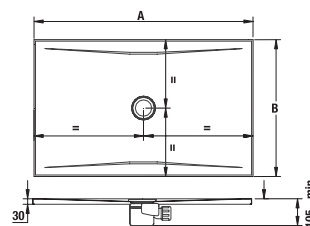

Číslo výrobku	Popis výrobku	Cena 000 bílá	Cena 600 bílá Antislip	Cena 016 černá	Cena 616 černá Antislip
H216420xxx0001	sprchová vanička obdelníková, 1200 × 800 mm, ocel, s protihlukovými podložkami	9 754 Kč	10 085 Kč	9 754 Kč	10 085 Kč
H216422xxx0001	sprchová vanička obdelníková, 1300 × 800 mm, ocel, s protihlukovými podložkami	10 117 Kč	10 448 Kč	10 117 Kč	10 448 Kč
H216424xxx0001	sprchová vanička obdelníková, 1400 × 800 mm, ocel, s protihlukovými podložkami	10 481 Kč	10 812 Kč	10 481 Kč	10 812 Kč
H216421xxx0001	sprchová vanička obdelníková, 1200 × 900 mm, ocel, s protihlukovými podložkami	9 937 Kč	10 268 Kč	9 937 Kč	10 268 Kč
H216423xxx0001	sprchová vanička obdelníková, 1300 × 900 mm, ocel, s protihlukovými podložkami	10 299 Kč	10 630 Kč	10 299 Kč	10 630 Kč
H216425xxx0001	sprchová vanička obdelníková, 1400 × 900 mm, ocel, s protihlukovými podložkami	10 661 Kč	10 992 Kč	10 661 Kč	10 992 Kč