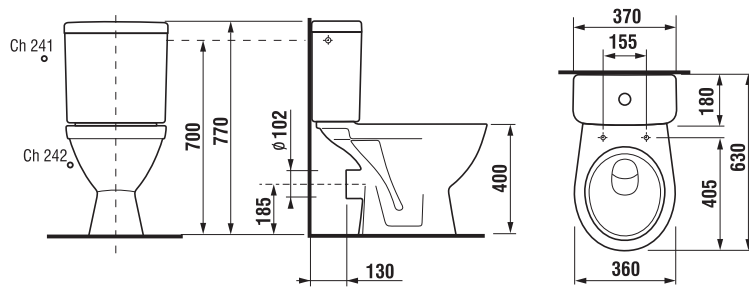

KOMBIKLOZETY, SAMOSTATNĚ STOJÍCÍ KLOZETY A BIDETY /

KOMBIKLOZET S VODOROVNÝM ODPADEM LYRA PLUS

Číslo výrobku	Popis výrobku	Napouštění	Splach. mech. součástí	Odpad	Cena
H8263860002413	kombiklozet	x	x	x	3 795 Kč
H8263860002423	kombiklozet		x	x	3 795 Kč

Objednat zvlášť:	Popis výrobku	Cena
H8929990000001	instalační sada pro klozet	25 Kč
H8933803000631	duroplastové sedátko s poklopem pro kombiklozety, úchyty z nerez	712 Kč
H8933813000001	duroplastové sedátko s poklopem pro kombiklozety, se zpomalovacím mechanismem SLOWCLOSE, plastové úchyty	1 431 Kč
H8933830000001	termoplastové sedátko s poklopem pro kombiklozety, plastové úchyty	529 Kč

KOMBIKLOZET SE SVISLÝM ODPADEM LYRA PLUS

Číslo výrobku	Popis výrobku	Napouštění	Splach. mech. součástí	Odpad	Cena
H8263870002413	kombiklozet	x	x	x	3 795 Kč
H8263870002423	kombiklozet		x	x	3 795 Kč

Objednat zvlášť:	Popis výrobku	Cena
H8929990000001	instalační sada pro klozet	25 Kč
H8933803000631	duroplastové sedátko s poklopem pro kombiklozety, úchyty z nerez	712 Kč
H8933813000001	duroplastové sedátko s poklopem pro kombiklozety, se zpomalovacím mechanismem SLOWCLOSE, plastové úchyty	1 431 Kč
H8933830000001	termoplastové sedátko s poklopem pro kombiklozety, plastové úchyty	529 Kč

DUROPLASTOVÉ SEDÁTKO S POKLOPEM LYRA PLUS

Číslo výrobku	Popis výrobku	Cena bílá
H8933803000631	duroplastové sedátko s poklopem pro kombiklozety, úchyty z nerez	712 Kč
H8933813000001	duroplastové sedátko s poklopem pro kombiklozety, se zpomalovacím mechanismem SLOWCLOSE, plastové úchyty	1 431 Kč