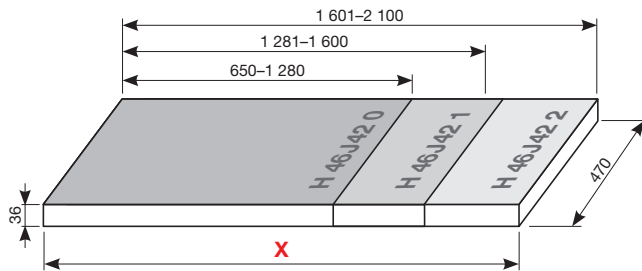

FORMULÁŘ PRO OBJEDNÁNÍ UMYVADLOVÝCH DESEK NÁBYTKU CUBITO

/desky s výřezem lze použít pouze s umyvadly Cubito 45–75 cm/

UMYVADLOVÉ DESKY BEZ VÝŘEZU

(k dostání v šaržích tmavá borovice - 461, dub - 519, bílá - 500)

Zvolte jeden ze tří typů desky, zadejte povrchovou úpravu (šarži) a konkrétní, vámi požadovanou délku x:

1. ☐ H 46J42 0 650–1 280 mm šarže ..... délka x ..... mm
   ☐ H 46J42 1 1 281–1 600 mm šarže ..... délka x ..... mm
   ☐ H 46J42 2 1 601–2 100 mm šarže ..... délka x ..... mm
   počet ks .....

UMYVADLOVÉ DESKY S JEDNÍM VÝŘEZEM

(k dostání v šaržích tmavá borovice - 461, dub - 519, bílá - 500)

Zvolte umyvadlo:

1. ☐ 45cm ☐ 55 cm ☐ 60 cm ☐ 65 cm ☐ 75 cm

Zadejte povrchovou úpravu (šarži) a konkrétní, vámi požadované rozměry x* a y*:

1. ☐ H 46J42 3 šarže ..... x* ..... mm
   y* ..... mm
   počet ks .....