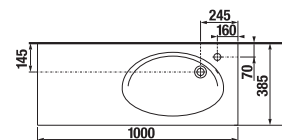

UMYVADLA / SÉRIE TIGO /

UMYVADLO TIGO 100 CM S

Číslo výrobku	Popis výrobku	106	Cena bílá
H8122190001061	asymetrické umyvadlo 100 cm* (umyvadlo na pravé straně)	x	4 038 Kč

*součástí balení je vyrovnávací hmota

Objednat zvlášť:	Cena
H3812150040001 čelní držák ručníku pro umyvadlo 100 cm, nerez	1 998 Kč
H3812140040001 boční držák ručníku pro umyvadlo, levoppravý, nerez	1 061 Kč

Nelze současně umístit čelní a boční držák.

SKŘÍŇKA POD UMYVADLO TIGO 100 CM S

Číslo výrobku	Popis výrobku	Barva	
		bílá	jasan
H40J2164015001	skříňka pod umyvadlo 100 cm H812219, 2 zásuvky	8 931 Kč	
H40J2164015141	skříňka pod umyvadlo 100 cm H812219, 2 zásuvky		7 612 Kč
H8942460000001	místo šetřící sifon, rozteč rohových ventilů 200 mm, DN40	542 Kč	
H4944010390001	nohy k závěsným umyvadlovým skříňkám, chrom, (1 pár)	270 Kč	

POLICE POD UMYVADLO TIGO S

Číslo výrobku	Popis výrobku	Barva police
H46J2101005001	police pod umyvadlo 65 cm, vč. 2 konzol	bílá
H46J2111005001	police pod umyvadlo 80 cm, vč. 3 konzol	bílá
H46J2121005001	police pod umyvadlo 100 cm, vč. 3 konzol	bílá

Police pod umyvadlo jsou podpírány skrytými konzolami, které jsou součástí balení.

Nábytek Tigo N dodáváme ve smontovaném stavu, připravený k okamžitému užívání.

Koupelnový nábytek Tigo N kombinujte se zrcadly Clear v sekci Zrcadla a osvětlení.

PROJEKTOVÉ
A OSTATNÍ VÝROBY

OBKLADY
A DLAŽBY

OSTATNÍ