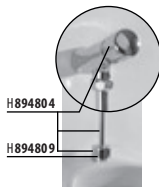

DOPORUČENÉ VTKOVÉ ARMATURY PRO URINÁLY GOLEM H843061, LIVO H840201 A KORINT H844100

vtoková armatura s tlačným ventilem

Objednat zvlášť:	Popis výrobku	Cena
H894804	sada (kryt, trubička) s časovačem	3 060 Kč
H894809	gumové těsnění k urinálu	29 Kč
H892003	sifon, vodorovný/svislý odpad*/**	754 Kč

* vhodné pro použití s urinály Golem a Livo
** SPECIAL line