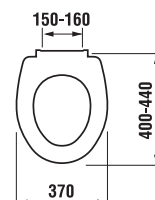

Číslo výrobku	Popis výrobku	Cena
H8603770000001	Závěsné WC DINO PACK RIMLESS, hluboké splachování	3 399 Kč

Obsah balení		Cena
H8213770000001	závěsné WC rimless Dino	2 390 Kč
H8932760000001	duroplastové sedátko s poklopem Zeta, se zpomalovacím mechanismem SLOWCLOSE, plastové úchyty	1 156 Kč

DOPORUČUJEME KOMBINOVAT S

STRANA 123