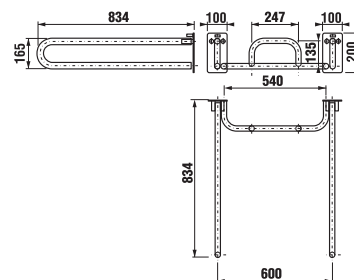

Číslo výrobku	Popis výrobku	Cena
H3897100000001	sklopná sestava pro klozet, nerez	11 017 Kč