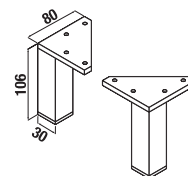

Výhody nábytku Lyra pack

Praktické balení obou výrobků (umyvadlo, skříňka) v jedné krabici.

PŘÍSLUŠENSTVÍ /

NOHY K ZÁVĚSNÝM UMYVADLOVÝM SKŘÍŇKÁM LYRA

Číslo výrobku	Popis výrobku	Cena
H4944010390001	nohy k závěsným umyvadlovým skříňkám, chrom, 106-116 mm (1 pár)	270 Kč