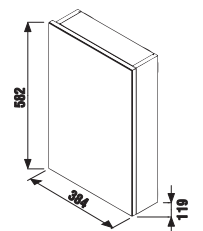

PACK
1+3

1+3 PACK
skříňka s umyvadlem, zrcadlem a osvětlením
- bezpečná doprava
- úsporný prostor při dopravě
- jednoduchá manipulace

H4717303200001

Číslo výrobku	Popis výrobku	Barva			
		bílá/čelo polekšlý lak	šedá	tmavý dub	třeseň
H4535121753001	skříňka s 1 levo/pravými dveřmi, vč. umyvadla bez přeřadu 40 × 23 cm, otvor pro baterii VPRAVO, zrc. skříňky a osvětlení	4 841 Kč			
H4535121753011	skříňka s 1 levo/pravými dveřmi, vč. umyvadla bez přeřadu 40 × 23 cm, otvor pro baterii VPRAVO, zrc. skříňky a osvětlení		5 325 Kč		
H4535121753021	skříňka s 1 levo/pravými dveřmi, vč. umyvadla bez přeřadu 40 × 23 cm, otvor pro baterii VPRAVO, zrc. skříňky a osvětlení			4 841 Kč	
H4535121753081	skříňka s 1 levo/pravými dveřmi, vč. umyvadla bez přeřadu 40 × 23 cm, otvor pro baterii VPRAVO, zrc. skříňky a osvětlení				5 323 Kč
Náhradní díly:	Popis výrobku	Cena			
H4717303200001	světlo Moonbox New, LED, IP 44, 1×8W, 510 lm, 300×25×83mm, pro montáž na sklo, desku i zrcadlovou skříňku				1 287 Kč