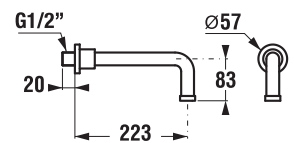

VODOVODNÍ BATERIE A SPRCHOVÉ PŘÍSLUŠENSTVÍ /

DŘEZOVÁ STOJÁNKOVÁ BATERIE MIO S

Číslo výrobku	Popis výrobku	Cena
H3517110042001	dřezová stojánková páková baterie s otočným výtokovým ramínkem, chrom	2 871 Kč

DŘEZOVÁ BATERIE SE SPRCHOU MIO S

Číslo výrobku	Popis výrobku	Cena
H3517110043001	dřezová stojánková páková baterie s výsuvnou sprchou a otočným výtokovým ramínkem, chrom	4 823 Kč

UMYVADLOVÝ/VANOVÝ VÝTOK 1/2" MIO S

Číslo výrobku	Popis výrobku	Cena
H3717100040201	umyvadlový/vanový výtok 1/2", chrom	1 271 Kč

RUČNÍ SPRCHY MIO S

5 funkcí

Číslo výrobku	Popis výrobku	Cena
H3617100040211	ruční sprcha 5 funkcí: normální, masážní, masážní + normální, perlivá, perlivá + normální	720 Kč

1 funkce

Číslo výrobku	Popis výrobku	Cena
H3617100040201	ruční sprcha 1 funkce, 100 mm, chrom	566 Kč

CLEAN TOUCH

Funkce pro snadné čištění trysek sprchy. Měkčí gumičky při lehkém dotyku zaručují snadné olamování vodního kamene.

ANTI TWIST

Sprchové hadice jsou vybaveny systémem proti překroucení, který je ukrytý v kónusu sprchové hadice.