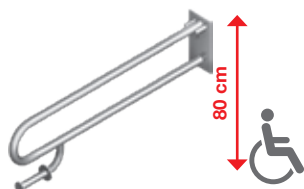

MADLO TOALETNÍ, SKLOPNÉ