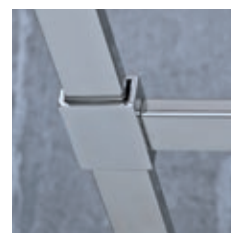

VÝHODY

- 8mm bezpečnostní sklo
- speciální povrchová úprava JIKA perla GLASS zaručující snadnou údržbu
- kompatibilní nejen s ocelovými vaničkami Pure, ale také s vaničkami Padana z litého mramoru
- skla Pure výborně umístíte i na dlažbu

Háček na ručníky