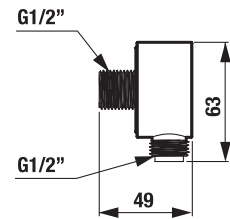

Číslo výrobku	Popis výrobku	Cena
H3637100040001	Mio připojení sprchové hadice 1/2", mosaz, zpětný ventil, chrom	547 Kč