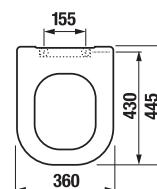

ZÁVĚSNÉ KLOZETY A BIDETY /

ZÁVĚSNÝ BIDET TIGO S

Ruší se k 31. 12. 2019

Číslo výrobku	Popis výrobku	Cena bílá
H8302110003041	závěsný bidet, boční otvory pro přívod vody	2 779 Kč
H8302110003021	závěsný bidet, bez bočních otvorů pro přívod vody	2 779 Kč
Objednat zvlášť: Popis výrobku		
H8903490008901	instalační sada s bílými krytkami	76 Kč
H8903490008911	instalační sada s chromovanými krytkami	118 Kč
H8926950000001	Laufen vyrovnávací sada	450 Kč
H8946140000001	Laufen vyrovnávací hmota	200 Kč

DOPORUČUJEME KOMBINOVAT S

STRANA 123

ZÁVĚSNÝ KLOZET DEEP BY JIKA S

Číslo výrobku	Popis výrobku	Cena bílá
H8206100000001	závěsný klozet, hluboké splachování	2 467 Kč
Objednat zvlášť: Popis výrobku		
H8936103000631	duroplastové sedátko s poklopem Deep by Jika, odnímatelné, kovové úchyty	990 Kč
H8936113000631	duroplastové sedátko s poklopem Deep by Jika, odnímatelné, kovové úchyty, SLOWCLOSE	1 553 Kč
H8926950000001	Laufen vyrovnávací sada	450 Kč
H8946140000001	Laufen vyrovnávací hmota	200 Kč

Správné nastavení vypouštěcího ventilu v podomítkovém modulu je splachovací množství 4,5/3l.

DOPORUČUJEME KOMBINOVAT S

STRANA 123

Pozor na výšku připojení.

DUROPLASTOVÉ SEDÁTKO S POKLOPEM DEEP BY JIKA S

SLOWCLOSE

Číslo výrobku	Popis výrobku	Cena bílá
H8936103000631	duroplastové sedátko s poklopem Deep by Jika, odnímatelné, kovové úchyty	990 Kč
H8936113000631	duroplastové sedátko s poklopem Deep by Jika, odnímatelné, kovové úchyty, SLOWCLOSE	1 553 Kč
Náhradní díly: Popis výrobku		
H8916120000631	rychloupínací kovové úchyty pro uchycení sedátka do keramiky Deep by Jika H893610/H893611	275 Kč
H8914250000001	doseady pro sedátko a poklop H893610/H893611	101 Kč