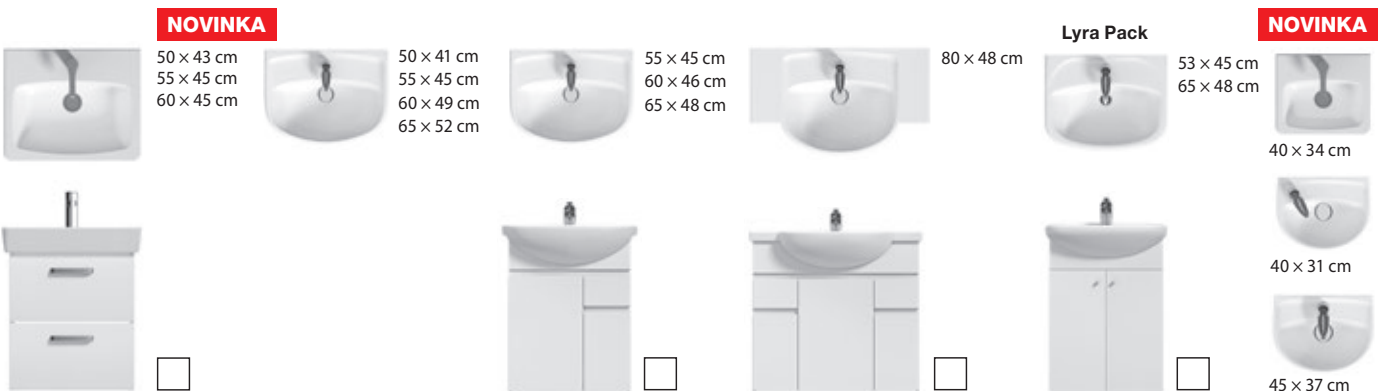

MIO-N

TIGO

DEEP BY JIKA

LYRA PLUS

PŘEHLED / UMYVADLA / PODLE SÉRIÍ /

CUBE

55 x 43 cm
65 x 43 cm
80 x 43 cm
100 x 43 cm
120 x 43 cm
dvojumyvadlo

50 x 33,5 cm
60 x 33,5 cm