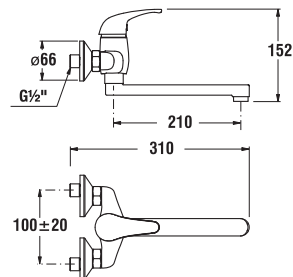

VODOVODNÍ BATERIE A SPRCHOVÉ PŘÍSLUŠENSTVÍ /

UMYVADLOVÁ NÁSTĚNNÁ BATERIE DINO

Číslo výrobku	Popis výrobku	Cena
H3517270043101 SPECIAL line	umyvadlová nástěnná páková baterie s ramínkem 210 mm, rozteč 100 mm, chrom	1 284 Kč

Objednat zvlášť:	Cena
H3917100040001 umyvadlová výpusť Click-Clack	565 Kč

Náhradní díly:	Cena
H3512700042001 výtokové ramínko 150 mm, chrom	368 Kč
H3952700042101 výtokové ramínko 210 mm, chrom	279 Kč
H3952700042201 výtokové ramínko 300 mm, chrom	359 Kč

UMYVADLOVÁ BATERIE JEN NA STUDENOU VODU DINO

Číslo výrobku	Popis výrobku	Cena
H3157200040001 SPECIAL line	umyvadlová páková baterie jen na studenou vodu, chrom	687 Kč

Objednat zvlášť:	Cena
H3917100040001 umyvadlová výpusť Click-Clack	565 Kč

VANOVÁ BATERIE BEZ SPRCHOVÉ SADY DINO

Číslo výrobku	Popis výrobku	Cena
H3217270043001 SPECIAL line	vanová páková baterie bez sprchové sady, rozteč 100 mm, chrom	1 199 Kč

SPRCHOVÁ BATERIE BEZ SPRCHOVÉ SADY DINO

Číslo výrobku	Popis výrobku	Cena
H3317270043001 SPECIAL line	sprchová páková baterie bez sprchové sady, rozteč 100 mm, chrom	1 094 Kč

Doporučujeme kombinovat se sprchovým příslušenstvím Rio.