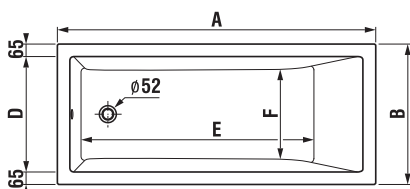

A	B	C	D	E	F
180 × 80 cm	1800	800	1660	670	1345	525
170 × 75 cm	1700	750	1560	620	1240	475
170 × 70 cm	1700	700	1560	570	1140	425
160 × 75 cm	1600	750	1460	620	1140	475
160 × 70 cm	1600	700	1460	570	1140	425

OBKLADY
A
DLAŽBY

OSTATNÍ