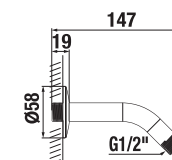

Číslo výrobku	Popis výrobku	Cena
H3661R00040041 SPECIAL line	sprchové rameno, chrom (objednat zvlášť)	397 Kč