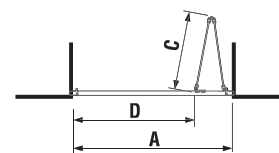

Sprchové dveře skládací 800, 900 mm, levé/pravé, bílý profil, 4mm transparentní sklo, sklo nebo sklo s dekorem stripy a úpravou JIKA perla GLASS, madla bílá

Číslo výrobku	Rozměr (mm)	Výška (mm)	Tloušťka (mm)	Varianta provedení skla	Cena
H2553810006681	800	1900	4	transparentní	6 588 Kč
H2553810006651	800	1900	4	stripy	6 491 Kč
H2553820006681	900	1900	4	transparentní	6 863 Kč
H2553820006651	900	1900	4	stripy	7 395 Kč