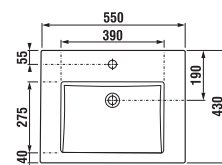

SKŘÍŇKY S UMYVADLY / CUBE /

SKŘÍŇKA S UMYVADLEM CUBE 55 CM S

* Skříňky jsou dodávány s černými madly

* Skříňky jsou dodávány s černými madly

1+1 PACK
skříňka + umyvadlo
- bezpečná doprava
- úsporný prostor při dopravě
- jednoduchá manipulace

Číslo výrobku	Popis výrobku	Barva	
		bílá/čelo pololesklý lak	tmavý dub
H4536111763001	skříňka s 2 dveřmi včetně umyvadla 55 × 43 cm	4 706 Kč	
H4536111763021	skříňka s 2 dveřmi včetně umyvadla 55 × 43 cm		4 706 Kč

Číslo výrobku	Popis výrobku	Barva	
		bílá/čelo pololesklý lak	tmavý dub
H4536121763001	skříňka s 2 zásuvkami včetně umyvadla 55 × 43 cm	5 766 Kč	
H4536121763021	skříňka s 2 zásuvkami včetně umyvadla 55 × 43 cm		5 766 Kč

Není k odběru samostatná skříňka jako náhradní díl.

SKŘÍŇKA S UMYVADLEM CUBE 60 CM S

* Skříňky jsou dodávány s černými madly

Lze montovat s baterií napravo nebo nalevo.

1+1 PACK
skříňka + umyvadlo
- bezpečná doprava
- úsporný prostor při dopravě
- jednoduchá manipulace

Číslo výrobku	Popis výrobku	Barva	
		bílá/čelo pololesklý lak	tmavý dub
H4536311763001	skříňka s 2 dveřmi včetně umyvadla 60 × 34 cm	4 669 Kč	
H4536311763021	skříňka s 2 dveřmi včetně umyvadla 60 × 34 cm		4 669 Kč

Není k odběru samostatná skříňka jako náhradní díl.