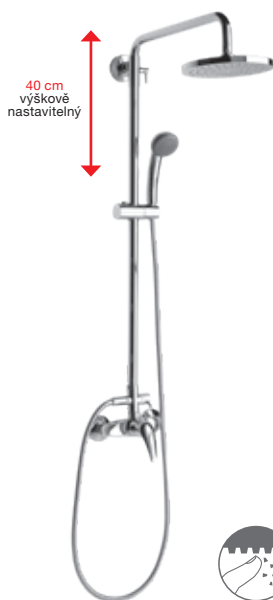

TELESKOPICKÝ SPRCHOVÝ SLOUP S NÁSTĚNNOU BATERIÍ LYRA