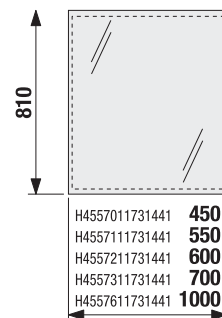

Světlo z diody **bezdotykového senzoru** může posloužit také jako **noční orientační osvětlení**.

ZRCADLA CLEAR BEZ OSVĚTLENÍ 45, 55, 60, 70, 100 × 81 CM

Číslo výrobku	Popis výrobku	Rozměr	Cena
H4557011731441	zrcadlo včetně úchytů na zeď, neotáčecí o 90°, fazeta 5 mm, s možností doplnění o světlo a vyhřívací fólii do rozměru 274 × 274 mm	45 × 81 cm	1 758 Kč
H4557111731441	zrcadlo včetně úchytů na zeď, neotáčecí o 90°, fazeta 5 mm, s možností doplnění o světlo a vyhřívací fólii do rozměru 274 × 274 mm	55 × 81 cm	1 840 Kč
H4557211731441	zrcadlo včetně úchytů na zeď, neotáčecí o 90°, fazeta 5 mm, s možností doplnění o světlo a vyhřívací fólii do rozměru 274 × 274 mm	60 × 81 cm	1 889 Kč
H4557311731441	zrcadlo včetně úchytů na zeď, neotáčecí o 90°, fazeta 5 mm, s možností doplnění o světlo a vyhřívací fólii do rozměru 574 × 274 mm	70 × 81 cm	2 011 Kč
H4557611731441	zrcadlo včetně úchytů na zeď, neotáčecí o 90°, fazeta 5 mm, s možností doplnění o světlo a vyhřívací fólii do rozměru 574 × 274 mm	100 × 81 cm	2 775 Kč