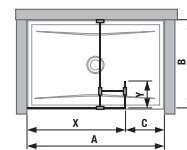

Číslo výrobku	Rozměry skel (mm)			Rozměry vaničky (mm)		Rozměr vstupu (mm)
	X	Y	V	A	B	C
H268421	697	200	2 000	1 200/1300	800/900	503/603
H268422	797	200	2 000	1 400	800/900	603