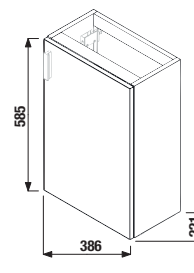

Číslo výrobku	Popis výrobku	Barva			
		bílá/čelo poleksklý lak	šedá	tmavý dub	třešeň
H4535141753001	skříňka s 1 levo/pravými dveřmi, vč. umyvadla bez přepadu 40 × 23 cm, otvor pro baterii VPRAVO, zrcadla a osvětlení	3 815 Kč			
H4535141753011	skříňka s 1 levo/pravými dveřmi, vč. umyvadla bez přepadu 40 × 23 cm, otvor pro baterii VPRAVO, zrcadla a osvětlení		4 198 Kč		
H4535141753021	skříňka s 1 levo/pravými dveřmi, vč. umyvadla bez přepadu 40 × 23 cm, otvor pro baterii VPRAVO, zrcadla a osvětlení			3 815 Kč	
H4535141753081	skříňka s 1 levo/pravými dveřmi, vč. umyvadla bez přepadu 40 × 23 cm, otvor pro baterii VPRAVO, zrcadla a osvětlení				4 196 Kč
Náhradní díly:		Cena			
H47J7303200001	světlo Moonbox New, LED, IP 44, 1×8W, 510 lm, 300×25×83mm, pro montáž na sklo, desku i zrcadlovou skříňku				1 287 Kč

Není k odběru samostatná skříňka jako náhradní díl.

Benefity koupelnového nábytku

PROJEKTOVÉ
A OSTATNÍ VÝROBY

OBKLADY
A DLAŽBY

OSTATNÍ