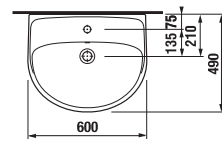

UMYVADLA / SÉRIE LYRA PLUS /

UMYVADLO LYRA PLUS 60 CM

MAGIC FIX

Číslo výrobku	Popis výrobku	yyy: 104	109	Cena bílá
H814383000	umyvadlo 60 cm	x	x	1 129 Kč
H819391000	kryt na sifon s instalační sadou(č. výr.: H8900130000001) použitelný jen s umyvadly 50, 55, 60, 65 cm			1 006 Kč

Objednat zvlášť:	Cena
H8903490000001 instalační sada pro umyvadla	60 Kč
H8942490000001 sifon, chromovaná ABS, nastavitelný od 175 do 270 mm, výška zápachové uzávěrky 75 mm, kapacita průtoku 45 l, s ozdobnými kroužky (sifon lze použít i bez ozdobných kroužků)	451 Kč

UMYVADLO DO NÁBYTKU LYRA PLUS 60 CM

Číslo výrobku	Popis výrobku	yyy: 104	109	Cena bílá
H813383000	umyvadlo do nábytku 60 cm	x	x	1 534 Kč
H8903490000001	instalační sada pro umyvadla			60 Kč

SKŘÍŇKA POD UMYVADLO LYRA PLUS 60 CM

Číslo výrobku	Popis výrobku	barva dveří bílý lak/ barva korpusu bílá
H4531210383001	skříňka s 2 dveřmi pro umyvadlo 60 cm	3 035 Kč

Číslo výrobku	Popis výrobku	barva dveří bílý lak/ barva korpusu bílá
H4531220383001	skříňka s 2 dveřmi a 1 zásuvkou pro umyvadlo 60 cm	4 069 Kč

PROJEKTOVÉ
A OSTATNÍ VÝROBY

OBKLADY
A DLAŽBY

OSTATNÍ