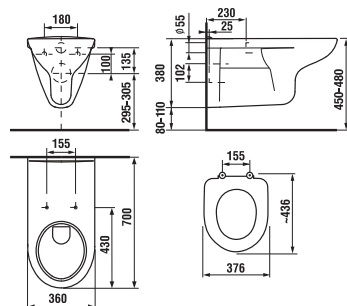

* Instalační výška koupelnového zařízení musí odpovídat platným předpisům o bezbariérovém užívání staveb v dané zemi.