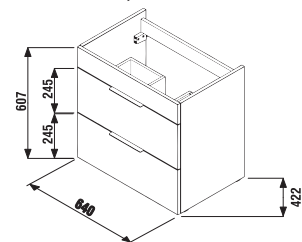

SKŘÍŇKY S UMYVADLY / CUBE /

SKŘÍŇKA S UMYVADLEM CUBE 65 CM S

* Skříňky jsou dodávány s černými madly

Číslo výrobku	Popis výrobku	Barva	
		bílá/čelo pololesklý lak	tmavý dub
H4536011763001	skříňka s 2 dveřmi včetně umyvadla 65 × 43 cm	5 199 Kč	
H4536011763021	skříňka s 2 dveřmi včetně umyvadla 65 × 43 cm		5 199 Kč

* Skříňky jsou dodávány s černými madly

Číslo výrobku	Popis výrobku	Barva	
		bílá/čelo pololesklý lak	tmavý dub
H4536021763001	skříňka s 2 zásuvkami včetně umyvadla 65 × 43 cm	6 177 Kč	
H4536021763021	skříňka s 2 zásuvkami včetně umyvadla 65 × 43 cm		6 177 Kč

Není k odběru samostatná skříňka jako náhradní díl.

1+1 PACK
skříňka + umyvadlo
- bezpečná doprava
- úsporný prostor při dopravě
- jednoduchá manipulace

SKŘÍŇKA S UMYVADLEM CUBE 80 CM S

* Skříňky jsou dodávány s černými madly

Číslo výrobku	Popis výrobku	Barva	
		bílá/čelo pololesklý lak	tmavý dub
H4537521763001	skříňka s 2 dveřmi včetně umyvadla 80 × 43 cm	5 886 Kč	
H4537521763021	skříňka s 2 dveřmi včetně umyvadla 80 × 43 cm		5 774 Kč

* Skříňky jsou dodávány s černými madly

Číslo výrobku	Popis výrobku	Barva	
		bílá/čelo pololesklý lak	tmavý dub
H4537621763001	skříňka s 2 zásuvkami včetně umyvadla 80 × 43 cm	6 748 Kč	
H4537621763021	skříňka s 2 zásuvkami včetně umyvadla 80 × 43 cm		6 748 Kč

Není k odběru samostatná skříňka jako náhradní díl.

1+1 PACK
skříňka + umyvadlo
- bezpečná doprava
- úsporný prostor při dopravě
- jednoduchá manipulace

PROJEKTOVÉ
A OSTATNÍ VÝROBY

OBKLADY
A DLAŽBY

OSTATNÍ