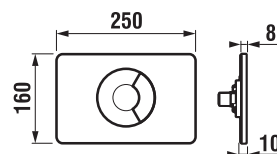

bílá
H8936760000001

lesklý chrom
H8936760040001

matný chrom
H8936760070001

Číslo výrobku	Popis výrobku	Cena
H8936760000001	tlačítko PL9 Dual Flush, bílá barva	762 Kč
H8936760040001	tlačítko PL9 Dual Flush, barva lesklý chrom	1 313 Kč
H8936760070001	tlačítko PL9 Dual Flush, barva matný chrom	1 313 Kč