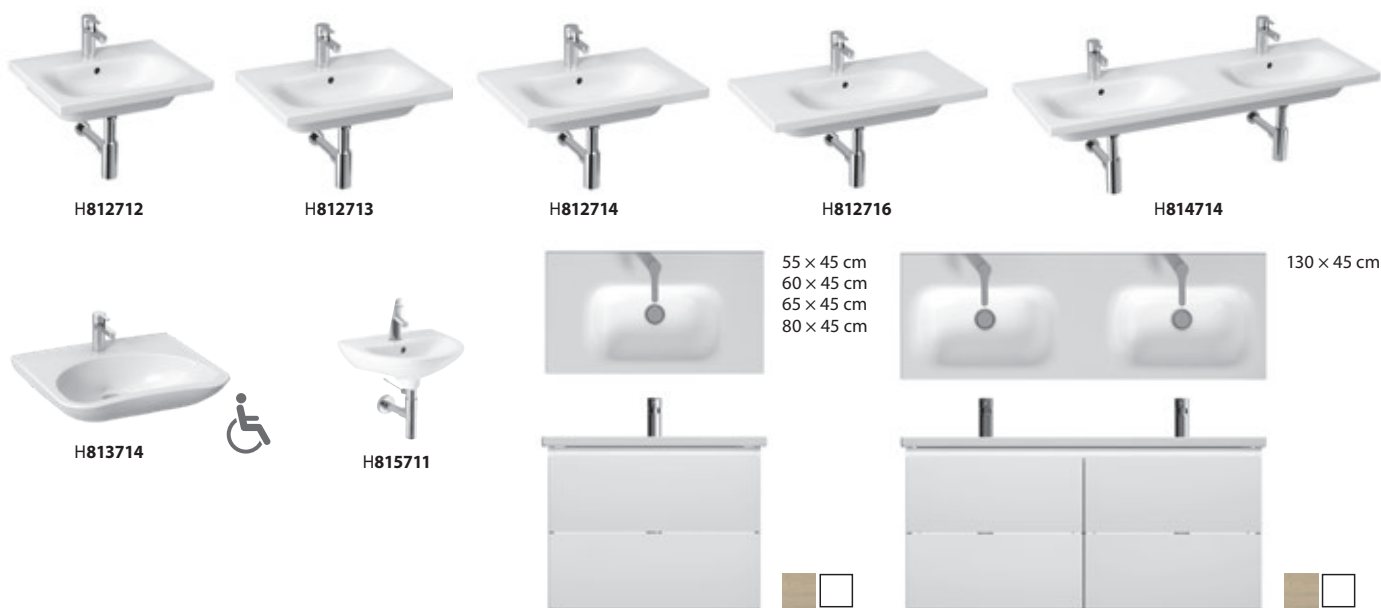

UMYVADLA A UMÝVATKA

KLOZETY

WC SEDÁTKO

BIDETY

KOUPELNOVÝ NÁBYTEK

skříňky pod umyvadlo 55 cm

skříňky pod umyvadlo 60 cm

skříňky pod umyvadlo 65 cm