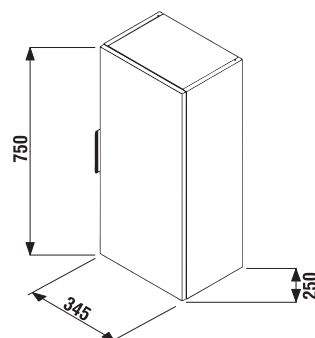

* Skříňky jsou dodávány s černými madly