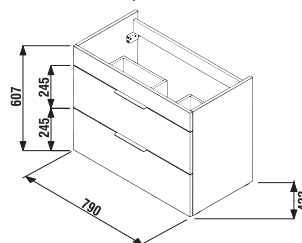

PROJEKTOVÉ
A OSTATNÍ VÝROBY

OBKLADY
A DLAŽBY

OSTATNÍ