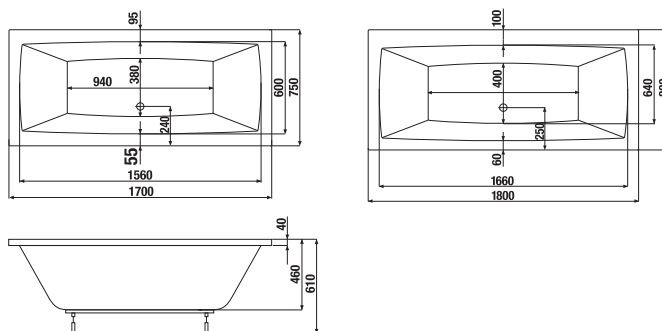

AKRYLÁTOVÁ VANA CUBITO S