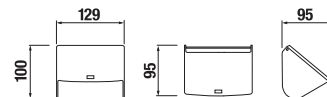

Číslo výrobku	Popis výrobku	Cena
H3843B20040001	držák toaletního papíru s krytem, chrom	959 Kč