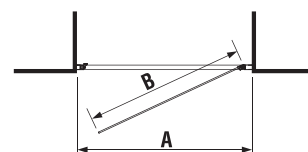

SPRCHOVÉ STĚNY, KOUTY, DVEŘE A VANIČKY /

SPRCHOVÉ DVEŘE CUBITO PURE JEDNOKŘÍDLÉ S

JIKA • perla
GLASS

levoprávní
varianta

Sprchové dveře pivotové jednokřídlé 800, 900, 1 000 mm, levé/pravé, stříbrný lesklý profil, 6mm transparentní sklo nebo sklo s dekorem arctic a úpravou JIKA perla GLASS, madla chrom.

Číslo výrobku	Rozměr (mm)	Výška (mm)	Tloušťka (mm)	Varianta provedení skla	Cena
H2542410026681	800	1950	6	transparentní	6 340 Kč
H2542420026681	900	1950	6	transparentní	6 812 Kč
H2542430026681	1000	1950	6	transparentní	7 205 Kč
H2542410026661	800	1950	6	arctic	6 666 Kč
H2542420026661	900	1950	6	arctic	7 153 Kč
H2542430026661	1000	1950	6	arctic	7 562 Kč

šarže 668 – transparentní sklo
šarže 666 – arctic decor

Číslo výrobku	Rozměrové možnosti (mm) do niky		Rozměr (mm) B
	A min	A max	
H254241	765	795	673
H254242	865	895	773
H254243	965	995	873

SPRCHOVÉ DVEŘE CUBITO PURE SKLÁDACÍ S

JIKA • perla
GLASS

levoprávní
varianta

Sprchové dveře skládací 800, 900 mm, levé/pravé, stříbrný lesklý profil, 6mm transparentní sklo nebo sklo s dekorem arctic a úpravou JIKA perla GLASS, madla chrom.

Číslo výrobku	Rozměr (mm)	Výška (mm)	Tloušťka (mm)	Varianta provedení skla	Cena
H2552410026681	800	1950	6	transparentní	7 880 Kč
H2552420026681	900	1950	6	transparentní	8 315 Kč
H2552410026661	800	1950	6	arctic	8 275 Kč
H2552420026661	900	1950	6	arctic	8 731 Kč

šarže 668 – transparentní sklo
šarže 666 – arctic decor

Číslo výrobku	Rozměrové možnosti (mm) do niky		Šířka vstupu (mm) D	Rozměr (mm) C
	A min	A max		
H255241	765	795	535	306
H255242	865	895	635	358

SPRCHOVÁ PEVNÁ STĚNA CUBITO PURE S

JIKA • perla
GLASS

Pevná stěna 800, 900, 1000 mm, stříbrný lesklý profil, 6mm transparentní sklo nebo sklo s dekorem arctic a úpravou JIKA perla GLASS, madla chrom