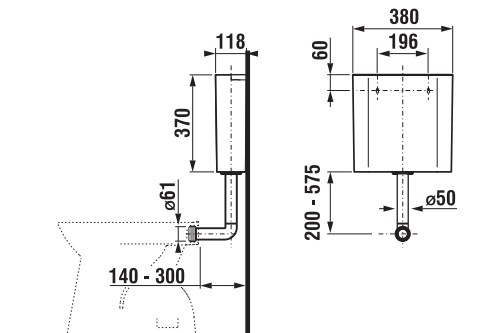

PROJEKTOVÉ
A OSTATNÍ VÝROBY

OBKLADY
A DLAŽBY

OSTATNÍ