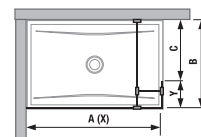

Číslo výrobku	Rozměry skel (mm)			Rozměry vaničky (mm)		Rozměr vstupu (mm)
	X	Y	V	A	B	C
H267426	1 200	200	2 000	1 200	800/900	600/700
H267427	1 300	200	2 000	1 300	800/900	600/700
H267428	1 400	200	2 000	1 400	800/900	600/700