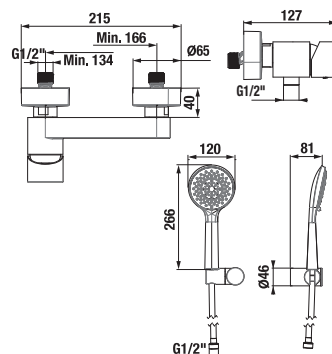

VODOVODNÍ BATERIE A SPRCHOVÉ PŘÍSLUŠENSTVÍ /

SPRCHOVÁ BATERIE SE SPRCHOVOU SADOU MIO-N

Číslo výrobku	Popis výrobku	Cena
H3311V70041311	sprchová nástěnná páková baterie se sprchovou sadou (ruční sprcha $\varnothing$ 130 mm, 4 funkce, sprchová hadice 1,7 m)	3 899 Kč

NOVINKA

DŘEZOVÁ STOJÁNKOVÁ BATERIE MIO-N

Číslo výrobku	Popis výrobku	Cena
H3511V10042301	Dřezová stojánková páková baterie se spodním výtokem, chrom	1 992 Kč