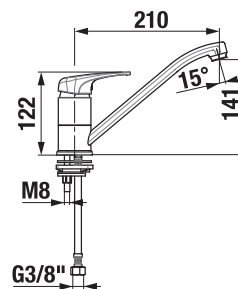

VODOVODNÍ BATERIE A SPRCHOVÉ PŘÍSLUŠENSTVÍ /

DŘEZOVÁ BATERIE SE SPODNÍM VÝTOKEM DEEP BY JIKA

Číslo výrobku	Popis výrobku	Cena
H3511U10042301	dřezová stojánková se spodním výtokem, délka 210 mm	1 652 Kč

DŘEZOVÁ BATERIE SE SPODNÍM VÝTOKEM DEEP BY JIKA

Číslo výrobku	Popis výrobku	Cena
H3511U10042201	dřezová stojánková se spodním výtokem, délka 143 mm	1 585 Kč

DŘEZOVÁ BATERIE S VYSOKÝM VÝTOKEM DEEP BY JIKA

Číslo výrobku	Popis výrobku	Cena
H3511U10042601	dřezová stojánková baterie s vysokým výtokem	1 946 Kč

VANOVÁ BATERIE SE SPRCHOVOU SADOU DEEP BY JIKA

Číslo výrobku	Popis výrobku	Cena
H3211U70041311	vanová nástěnná baterie se sprchovým příslušenstvím (ruční sprcha Ø 80 mm, 3 funkce, sprchová hadice 170 cm, držák ruční sprchy)	2 337 Kč
H3211U70044001	vanová nástěnná baterie bez sprchového příslušenství	1 913 Kč
H3211U70044091	vanová nástěnná baterie bez sprchového příslušenství, lékařská páka	2 240 Kč

OBKLADY
A DLAŽBY

OSTATNÍ

Doporučujeme kombinovat sprchové sady, příslušenství a sifony Mio a Rio nebo Cubito-N.