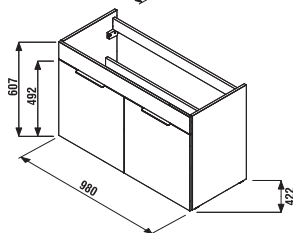

PACK
1+1

1+1 PACK
skříňka + umyvadlo
- bezpečná doprava
- úsporný prostor při dopravě
- jednoduchá manipulace

Není k odběru samostatná skříňka jako náhradní díl.