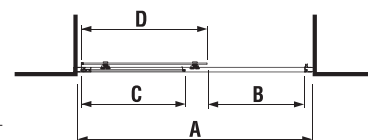

šarže 668 – transparentní sklo
šarže 666 – arctic decor

Číslo výrobku	Rozměrové možnosti (mm) do niky		Posuvné dveře (mm) D	Rozměr (mm) pevná stěna C	Šířka vstupu (mm) B
	A min	A max			
H242243	965	995	523	415	386,5
H242244	1 165	1 195	623	515	486,5
H242248	1 365	1 395	723	615	586,5