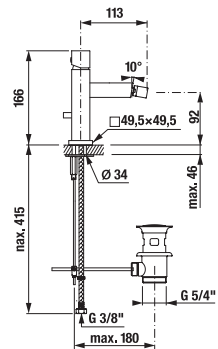

VODOVODNÍ BATERIE A SPRCHOVÉ PŘÍSLUŠENSTVÍ /

DOPORUČUJEME OBJEDNAT ZVLÁŠT

Číslo výrobku	Popis výrobku	Cena
H3724200040101	rohový ventil Cubito 3/8"–1/2", chrom, 2 ks	875 Kč
H3747300040001	umyvadlový sifon, 5/4" – 32 mm, chrom, mosaz	1 376 Kč

BIDETOVÁ BATERIE CUBITO S

Číslo výrobku	Popis výrobku	Cena
H3414210040011	bidetová stojánková páková baterie s automatickou zátokou, chrom	3 193 Kč

Objednat zvlášť:	Cena	
H3724200040101	rohový ventil 3/8"–1/2", chrom, 2 ks	875 Kč

VANOVÁ BATERIE BEZ SPRCHOVÉ SADY CUBITO S

Číslo výrobku	Popis výrobku	Cena
H3224270040001	vanová kohoutková baterie bez sprchové sady, chrom	3 930 Kč

Objednat zvlášť:	Cena	
H3604200040401	sprchová sada I (ruční sprcha Cubito I, 1 funkce, držák ruční sprchy, sprchová hadice 1,7 m), chrom	1 203 Kč
H3604200040411	sprchová sada II (ruční sprcha Cubito II, 1 funkce, držák ruční sprchy, sprchová hadice 1,7 m), chrom	1 203 Kč
H3604210040401	sprchová sada I (ruční sprcha Cubito I, sprchová tyč, sprchová hadice 1,7 m), chrom	1 922 Kč
H3604210040411	sprchová sada II (ruční sprcha Cubito II, sprchová tyč, sprchová hadice 1,7 m), chrom	1 922 Kč

Kombinujte se sprchovým příslušenstvím Cubito a Cubito-N.

SPRCHOVÁ BATERIE BEZ SPRCHOVÉ SADY CUBITO S

Číslo výrobku	Popis výrobku	Cena
H3324270040001	sprchová kohoutková baterie bez sprchové sady, chrom	3 291 Kč