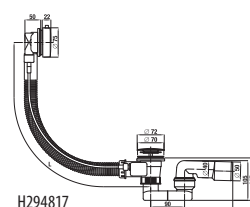

VANY A VANOVÉ ZÁSTĚNY /

VANOVÉ VÝPUSTI

Číslo výrobku	Popis výrobku	Cena
H2948150040001 SPECIAL line	automatická vanová výpust včetně vanového sifonu 40/50 mm, délka 55 cm, plastové tělo přepadu	806 Kč
H2948160040001 SPECIAL line	automatická vanová výpust včetně vanového sifonu 40/50 mm, délka 55 cm, mosazné tělo přepadu	1 173 Kč
H2948170040001 SPECIAL line	automatická vanová výpust s napouštěním včetně vanového sifonu 40/50 mm, délka 55 cm, plastové tělo přepadu	2 193 Kč
H2948180040001 SPECIAL line	automatická vanová výpust s napouštěním včetně vanového sifonu 40/50 mm, délka 55 cm, mosazné tělo přepadu	2 596 Kč

H294817

DOPLŇKY VAN

Číslo výrobku	Popis výrobku	Cena
H2941020040001	náhradní madla – 2 ks (chrom) pro vany Praga, Alma	1 864 Kč
H2940000000001	nohy kovové nastavitelné – 2 ks Riga mini	460 Kč
H2940120000001	nohy kovové nastavitelné – 2 ks Alma, Tanza Plus, Tanza a Riga	460 Kč
H2940130000001	nohy kovové nastavitelné – 2 ks Praga	460 Kč
H2948150040001 SPECIAL line	automatická vanová výpust včetně vanového sifonu 40/50 mm, délka 550 mm, plastové tělo přepadu	806 Kč
H2948170040001 SPECIAL line	automatická vanová výpust s napouštěním včetně vanového sifonu 40/50 mm, délka 550 mm, plastové tělo přepadu	2 193 Kč

Pro všechny druhy vanových noh (pro plastové i železné) platí, že jejich nosnost odpovídá objemu vany plus 200 kg. Přičemž evropská norma EN 14516 pro nohy k vanám nařizuje pouze nosnost odpovídající objemu vany plus 100 kg.

VÝŠKA OCELOVÝCH VAN S NOŽIČKAMI

Výška ocelových van Jíka s nožičkami

Vana	Výška nožiček		Výška vany
	min	max	
PRAGA	180	195	590–605
ALMA	170	185	560–575
RIGA	170	185	RIGA 2–4 545–560 RIGA 5–7 560–575
RIGA 105	155	175	530–550
TANZA	170	185	555–570

OBKLADY
A DLAŽBY

OSTATNÍ