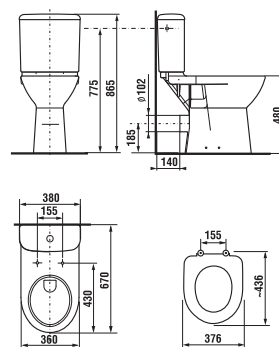

Kombiklozet s výškou 45 cm (46 cm včetně sedátka) odpovídá Vyhlášce č. 398/2009 Sb. o obecných technických požadavcích zabezpečujících bezbariérové užívání staveb.

Objednat zvlášť:	Cena bílá	
H8932813000631	duroplastové sedátko s poklopem Deep by Jika, ocelové úchyty	1 060 Kč
H8932823000001	duroplastové sedátko bez poklopu, plastové úchyty	574 Kč
H8932823000631	duroplastové sedátko bez poklopu, ocelové úchyty	636 Kč
H8932843000001	duroplastové sedátko s poklopem Deep by Jika, se zpomalovacím mechanismem SLOWCLOSE	2 059 Kč