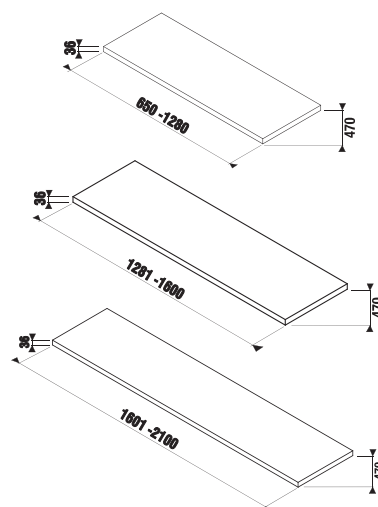

KOUPELNOVÝ NÁBYTEK / SÉRIE CUBITO PURE /

DESKA NA MÍRU CUBITO

bílá

tmavá borovice
dub

bílá

tmavá borovice
dub

bílá

tmavá borovice
dub