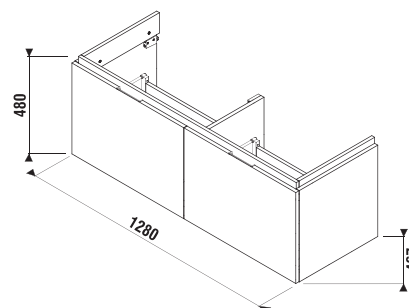

MAGIC FIX JIKA•perla

SKŘÍŇKA POD DVOJUMYVADLO CUBITO 130 CM S

bílá/čelo lesklý lak

tmavá borovice

dub

Číslo výrobku	Popis výrobku	Barva		
		bílá/čelo lesklý lak	tmavá borovice	dub
H40J4274015001	skříňka pod dvojumyvadlo 130 cm H814420, 2 zásuvky	11 913 Kč		
H40J4274014611	skříňka pod dvojumyvadlo 130 cm H814420, 2 zásuvky		9 125 Kč	
H40J4274015191	skříňka pod dvojumyvadlo 130 cm H814420, 2 zásuvky			9 125 Kč