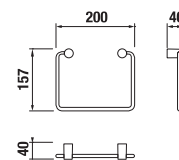

Číslo výrobku	Popis výrobku	Cena
H3813A40044001	držák ručníků 20 cm, chrom	625 Kč