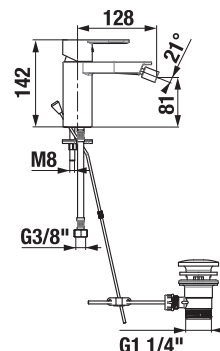

VODOVODNÍ BATERIE A SPRCHOVÉ PŘÍSLUŠENSTVÍ /

BIDETOVÁ BATERIE MIO-N S

Číslo výrobku	Popis výrobku	Cena
H3411V10041111	bidetová stojánková páková baterie s automatickou výpustí	2 432 Kč
H3411V10041101	bidetová stojánková páková baterie bez výpustí	2 240 Kč
Objednat zvlášť:		Cena
H3917100040001	umyvadlová výpust Click-Clack	565 Kč
H3727100040101	rohový ventil Mio 3/8"–1/2", chrom, 2 ks	830 Kč

VANOVÁ BATERIE BEZ SPRCHOVÉ SADY MIO-N S

Číslo výrobku	Popis výrobku	Cena
H3211V70044001	vanová nástěnná páková baterie bez sprchové sady	3 313 Kč
Objednat zvlášť:		Cena
H3651X00043621	sprchová sada (ruční sprcha Ø 130 mm, 4 funkce, držák sprchy, sprchová hadice 1,7 m)	1 555 Kč
H3651X00043631	sprchová sada (ruční sprcha 130×130 mm, 4 funkce, držák sprchy, sprchová hadice 1,7 m)	1 555 Kč
H3651X00044721	sprchová sada (ruční sprcha Ø 130 mm, 4 funkce, sprchová tyč, mýdelník chrom, sprchová hadice 1,7 m)	2 140 Kč
H3651X00044731	sprchová sada (ruční sprcha 130×130 mm, 4 funkce, sprchová tyč, mýdelník chrom, sprchová hadice 1,7 m)	2 140 Kč

Kombinujte se sprchovým příslušenstvím Cubito-N.

VANOVÁ BATERIE SE SPRCHOVOU SADOU MIO-N S

Číslo výrobku	Popis výrobku	Cena
H3211V70041311	vanová nástěnná páková baterie se sprchovou sadou (ruční sprcha Ø 130 mm, 4 funkce, sprchová hadice 1,7 m)	4 291 Kč

SPRCHOVÁ BATERIE BEZ SPRCHOVÉ SADY MIO-N S