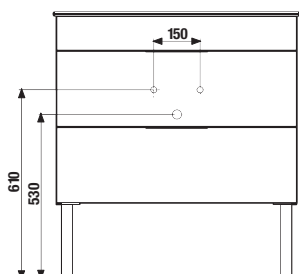

NOHY K NÁBYTKU CUBE

Číslo výrobku	Popis výrobku	Cena
H4944021760001	nohy Cube, chrom, 1 pár, 237-247 mm	477 Kč

PŘIPOJOVACÍ ROZMĚRY PRO NÁBYTEK / CUBE /

K sérii Cube doporučujeme zrcadla série Clear, Lyra a další, které najdete v kapitole Zrcadla a osvětlení.