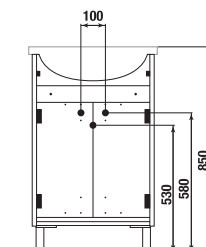

PROJEKTOVÉ
A OSTATNÍ VÝROBY

OBKLADY
A DLAŽBY

OSTATNÍ