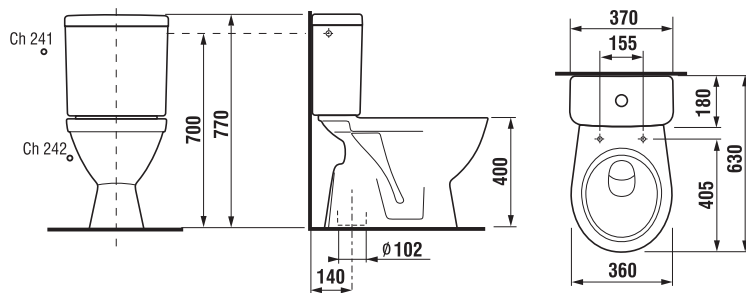

DUROPLASTOVÉ SEDÁTKO S POKLOPEM LYRA PLUS

Číslo výrobku	Popis výrobku	Cena bílá
H8933803000631	duroplastové sedátko s poklopem pro kombiklozety, úchyty z nerez	712 Kč
H8933813000001	duroplastové sedátko s poklopem pro kombiklozety, se zpomalovacím mechanismem SLOWCLOSE, plastové úchyty	1 431 Kč