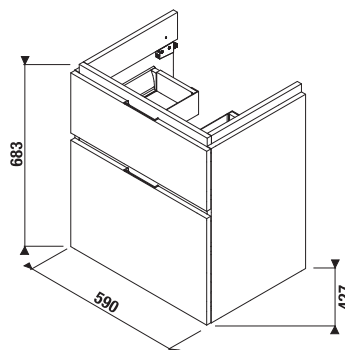

Číslo výrobku	Popis výrobku	Barva		
		bílá/čelo lesklý lak	tmavá borovice	dub
H40J4234025001	skříňka pod umyvadlo 60 cm H810423, 2 zásuvky	9 501 Kč		
H40J4234024611	skříňka pod umyvadlo 60 cm H810423, 2 zásuvky		7 368 Kč	
H40J4234025191	skříňka pod umyvadlo 60 cm H810423, 2 zásuvky			7 833 Kč

Objednat zvlášť:		Cena
H4944010390001	nohy k závěsným umyvadlovým skříňkám, chrom, (1 pár)	270 Kč

Podumyvadlové skříňky kombinujte s místošetřícím sifonem Jika H8942460000001. POZOR, rozteč rohových ventilů v tomto případě musí být 200 mm.

Příplatek za povrchovou úpravu Jika perla je 1 150 Kč.

Číslo výrobku xxx = číslo barvy (000 bílá, 100 Jika perla).