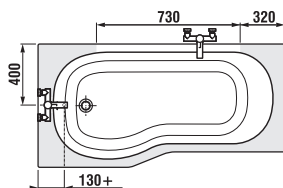

VANY A VANOVÉ ZÁSTĚNY /

AKRYLÁTOVÁ VANA TIGO S

Prostor pro umístění baterie na lem vany

Takto barevně označené plochy nedoporučujeme pro umístění vanového výtoku nebo výtoku vanové baterie.

Takto označené plochy jsou vhodné pro umístění vanového výtoku nebo výtoku vanové baterie.

Číslo výrobku	Popis výrobku	Objem	Cena
H2202100000001	vana asymetrická, 1 600 × 800/700 mm, akrylát, pravá, vestavná verze, bez podpěr	185 l	6 174 Kč
H2212100000001	vana asymetrická, 1 600 × 800/700 mm, akrylát, levá, vestavná verze, bez podpěr	185 l	6 174 Kč
H2222100000001	vana asymetrická, 1 600 × 800/700 mm, akrylát, pravá, pro instalaci s panelem, bez podpěr	185 l	6 817 Kč
H2232100000001	vana asymetrická, 1 600 × 800/700 mm, akrylát, levá, pro instalaci s panelem, bez podpěr	185 l	6 817 Kč

Objednat zvlášť:	Cena
H2948150040001 SPECIAL line	automatická vanová výpust' včetně vanového sifonu 40/50 mm, délka 550 mm, plastové tělo přeřadu 806 Kč
H2948160040001 SPECIAL line	automatická vanová výpust' včetně vanového sifonu 40/50 mm, délka 550 mm, mosazné tělo přeřadu 1 173 Kč
H2948170040001 SPECIAL line	automatická vanová výpust' s napouštěním včetně vanového sifonu 40/50 mm, délka 550 mm, plastové tělo přeřadu 2 193 Kč
H2948180040001 SPECIAL line	automatická vanová výpust' s napouštěním včetně vanového sifonu 40/50 mm, délka 550 mm, mosazné tělo přeřadu 2 596 Kč
H2962930000001	čelní panel, pro levou vanu 2 887 Kč
H2962940000001	čelní panel, pro pravou vanu 2 887 Kč
H2962950000001	boční panel 1 616 Kč
H2962960000001	nohy pro vestavnou verzi 458 Kč
H2962970000001	nohy pro vanu s panelem 733 Kč
H2962980000001	2 ks úchyťů pro panel na lem vany (náhradní díl) 63 Kč

Obrázky a technické nákresy vanových výpustí najdete na str. 181