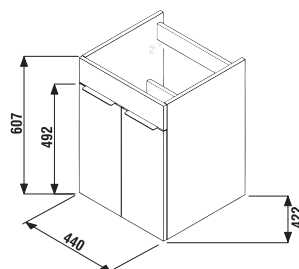

Není k odběru samostatná skříňka jako náhradní díl.

1+1 PACK
skříňka + umyvadlo
- bezpečná doprava
- úsporný prostor při dopravě
- jednoduchá manipulace

SKŘÍŇKA S UMYVADLEM CUBE 50 CM S

bílá/čelo pololesklý lak