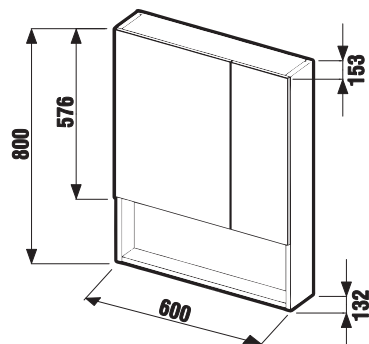

Číslo výrobku   Popis výrobku

H4532410383041   zrcadlová skříňka 60 × 80 cm

Barva
korpusu
bílá

4 648 Kč