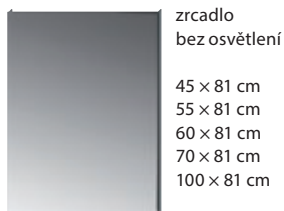

vysoká skříňka
závěsná

š. 30 cm
hl. 27 cm
v. 162 cm

LYRA PLUS VIVA

LYRA PLUS

ZRCADLA A OSVĚTLENÍ

CLEAR

CLEAR

CUBE