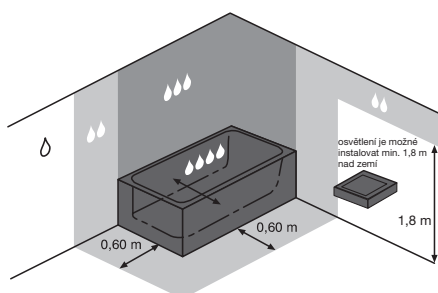

OSVĚTLENÍ V KOUPELNĚ

Osvětlení zrcadel Clear je zcela v souladu s přísnou evropskou normou IEC 364-7-701. DOPORUČUJEME: Připojení napájecího kabelu do elektrické sítě nechte na odborníkovi – elektrikáři.

Osvětlení lze montovat jak na zrcadla CLEAR, tak na všechna zrcadla lepená na desku a na zrcadlové skříňky.

PROJEKTOVÉ
A OSTATNÍ VÝROBY

OBKLADY
A DLAŽBY

OSTATNÍ