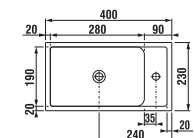

SKŘÍŇKY S UMÝVÁTKEM / PETIT /

SADA S UMÝVÁTKEM PETIT 40 CM

H47J7303200001

PACK
1+3

1+3 PACK
skříňka s umyvadlem,
zrcadlem a osvětlením
- bezpečná doprava
- úsporný prostor při dopravě
- jednoduchá manipulace

Číslo výrobku	Popis výrobku	Barva			
		bílá/čelo poleksklý lak	šedá	tmavý dub	třešeň
H4535141753001	skříňka s 1 levo/pravými dveřmi, vč. umyvadla bez přepadu 40 × 23 cm, otvor pro baterii VPRAVO, zrcadla a osvětlení	3 815 Kč			
H4535141753011	skříňka s 1 levo/pravými dveřmi, vč. umyvadla bez přepadu 40 × 23 cm, otvor pro baterii VPRAVO, zrcadla a osvětlení		4 198 Kč		
H4535141753021	skříňka s 1 levo/pravými dveřmi, vč. umyvadla bez přepadu 40 × 23 cm, otvor pro baterii VPRAVO, zrcadla a osvětlení			3 815 Kč	
H4535141753081	skříňka s 1 levo/pravými dveřmi, vč. umyvadla bez přepadu 40 × 23 cm, otvor pro baterii VPRAVO, zrcadla a osvětlení				4 196 Kč
Náhradní díly:		Cena			
H47J7303200001	světlo Moonbox New, LED, IP 44, 1×8W, 510 lm, 300×25×83mm, pro montáž na sklo, desku i zrcadlovou skříňku				1 287 Kč

Není k odběru samostatná skříňka jako náhradní díl.

Benefity koupelnového nábytku

PROJEKTOVÉ
A OSTATNÍ VÝROBY

OBKLADY
A DLAŽBY

OSTATNÍ