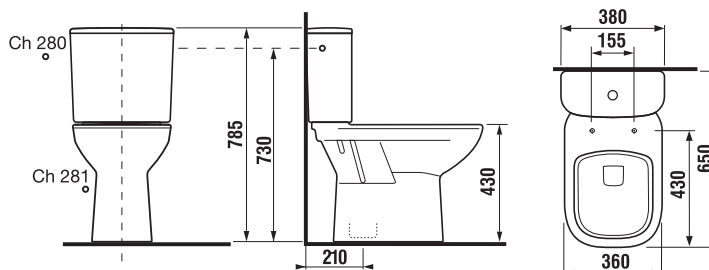

PROJEKTOVÉ
A OSTATNÍ VÝROBY

OBKLADY
A DLAŽBY

OSTATNÍ