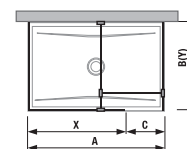

Číslo výrobku	Rozměry skel (mm)			Rozměry vaničky (mm)		Rozměr vstupu (mm)
	X	Y	V	A	B	C
H268427	694	784	2 000	1 200/1300	800	506/606
H268428	694	884	2 000	1 200/1300	900	506/606
H268429	794	784	2 000	1 400	800	606
H269420	794	884	2 000	1 400	900	606

OBKLADY
A
DLAŽBY

OSTATNÍ