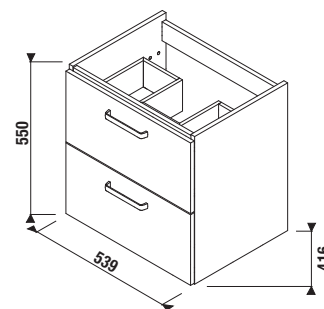

Číslo výrobku	Popis výrobku	barva bílá/ čelo polelesklý lak
H40J3844023001	skříňka se 2 zásuvkami pro umyvadlo 60 cm H810382	4 893 Kč