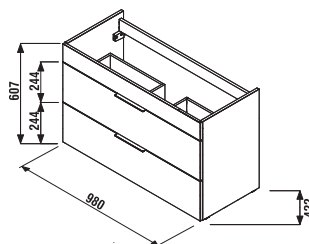

PACK
1+1

1+1 PACK
skříňka + umyvadlo
- bezpečná doprava
- úsporný prostor při dopravě
- jednoduchá manipulace

Není k odběru samostatná skříňka jako náhradní díl.