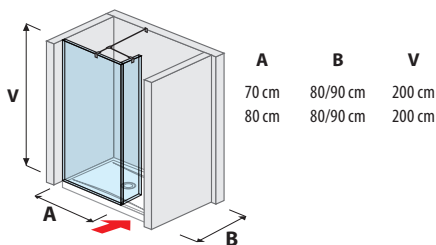

80 × 80 × 195 cm
90 × 90 × 195 cm

90 × 90 × 195 cm

100 × 195 cm
120 × 195 cm
140 × 195 cm

80 × 195 cm
90 × 195 cm
100 × 195 cm

80 × 195 cm
90 × 195 cm

80 × 195 cm
90 × 195 cm
100 × 195 cm

SPRCHOVÉ STĚNY

skleněná stěna pevná 120, 130, 140 cm

skleněná stěna boční 70, 80 cm

skleněná stěna boční 90, 100, 120, 130, 140 cm

skleněná stěna „L“ 120, 130, 140 x 80 cm
120, 130, 140 x 90 cm

skleněná stěna včetně krátkého skla 70, 80 cm

skleněná stěna včetně krátkého skla 120, 130, 140 cm