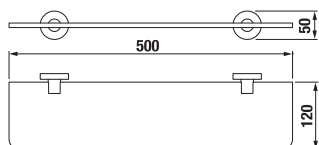

DRŽÁK NA TOALETNÍ PAPÍR MIO S

Číslo výrobku	Popis výrobku	Cena
H3837420040001	držák na rezervní toaletní papír, chrom	507 Kč