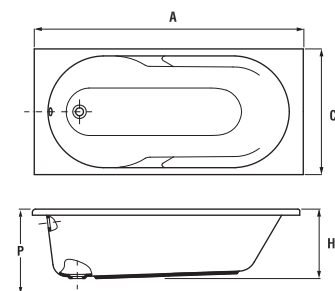

Instalační rozměry vany s panelem