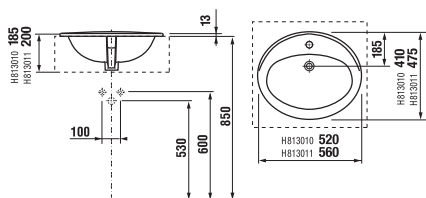

KOUPELNA BEZ BARIÉR /

Bezbariérová koupelna Deep by Jika má kromě tvarovaného umyvadla, sklápěcího zrcadla a madel Universum v nabídce kombiklozet s vodorovným nebo svislým odpadem, a také závěsný klozet s prodlouženou délkou na 70 cm a garantovanou nosností 400 kg. Různá madla Universum mají záruku 30 let! Nabízíme k nim System Handicap, tedy podomítkový modul pro závěsná madla.