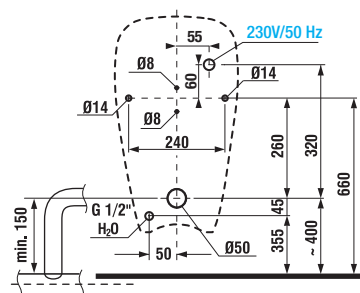

1. 1 - vtoková armatura s těsněním
2. 2 - elektromagnetický ventil
3. 3 - keramický pisoár
4. 4 - elektronika s radarovým senzorem na napájení 230V
5. 5 - sifon
6. 6 - odpadní potrubí Ø 50 mm
7. 7 - propojovací hadičky
8. 8 - přívodní kabel 230V
9. 9 - rohový ventil pro přívod vody
10. 10 - napájecí zdroj 230V AC

PROJEKTOVÉ
A OSTATNÍ VÝROBY

OBKLADY
A DLAŽBY

OSTATNÍ