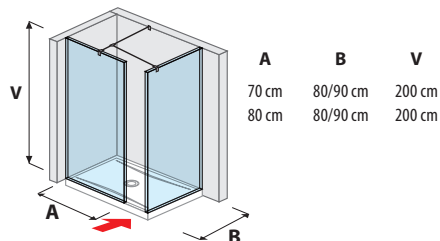

skleněné stěny / walk in do rohu pro sprchovou vaničku 70, 80 x 80 cm a 70, 80 x 90 cm