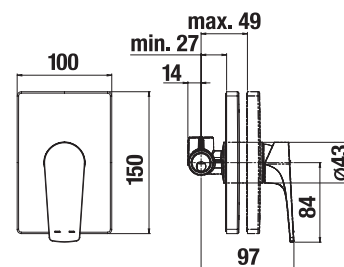

Objednat zvlášť:	Cena
H3651X00043621 sprchová sada (ruční sprcha Ø 130 mm, 4 funkce, držák sprchy, sprchová hadice 1,7 m)	1 555 Kč
H3651X00043631 sprchová sada (ruční sprcha 130×130 mm, 4 funkce, držák sprchy, sprchová hadice 1,7 m)	1 555 Kč
H3651X00044721 sprchová sada (ruční sprcha Ø 130 mm, 4 funkce, sprchová tyč, mýdelník chrom, sprchová hadice 1,7 m)	2 140 Kč
H3651X00044731 sprchová sada (ruční sprcha 130×130 mm, 4 funkce, sprchová tyč, mýdelník chrom, sprchová hadice 1,7 m)	2 140 Kč
H3637100040001 přípojení sprchové hadice 1/2", mosaz, zpětný ventil, chrom	547 Kč