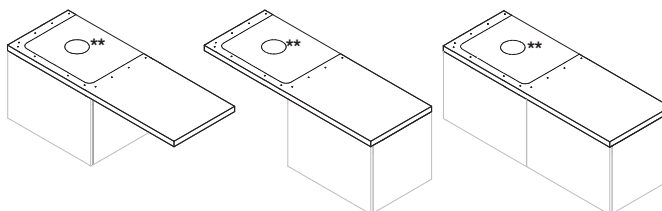

** kruhový výřez pro sifon umyvadla podle šablony

** kruhový výřez pro sifon umyvadla podle šablony