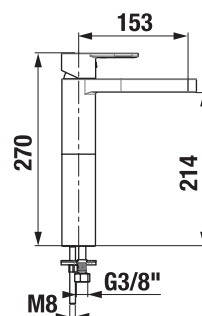

Číslo výrobku	Popis výrobku	Cena
H3111V80041201	umyvadlová stojánková páková baterie pro umyvadlové mísy bez výpusti, průtok 5,7 l/min	3 910 Kč
Objednat zvlášť:	Cena	
H3917100040001	umyvadlová výpust Click-Clack	565 Kč