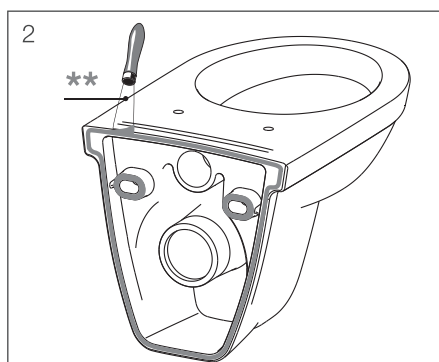

** Vyrovnávací hmotu naneste ve vrstvě v tloušťce 5 – 10 mm.