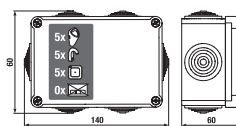

Číslo výrobku	Popis výrobku	Cena
H8950710000001	napájecí zdroj pro max. 5 urinálů Golem a Livo ANTIVANDAL, Domino SENSOR, 24 V, DC, síťové napájení	1 803 Kč
H8950720000001	napájecí zdroj pro max. 9 urinálů Golem a Livo ANTIVANDAL, Domino SENSOR, 24 V, DC, síťové napájení	2 227 Kč
H8950910000001	napájecí zdroj pro max. 1 urinál Golem a Livo ANTIVANDAL, Domino SENSOR, 24V, DC, síťové napájení	1 647 Kč