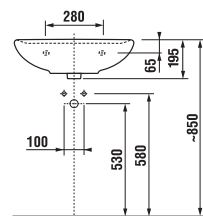

UMYVADLA / SÉRIE LYRA PLUS /

UMYVADLO LYRA PLUS 60 CM

MAGIC FIX

Číslo výrobku	Popis výrobku	yyy: 104	109	Cena bílá
H814383000	umyvadlo 60 cm	x	x	1 129 Kč
H819391000	kryt na sifon s instalační sadou(č. výr.: H8900130000001) použitelný jen s umyvadly 50, 55, 60, 65 cm			1 006 Kč

Objednat zvlášť:	Cena
H8903490000001 instalační sada pro umyvadla	60 Kč
H8942490000001 sifon, chromovaná ABS, nastavitelný od 175 do 270 mm, výška zápachové uzávěrky 75 mm, kapacita průtoku 45 l, s ozdobnými kroužky (sifon lze použít i bez ozdobných kroužků)	451 Kč

UMYVADLO DO NÁBYTKU LYRA PLUS 60 CM

Číslo výrobku	Popis výrobku	yyy: 104	109	Cena bílá
H813383000	umyvadlo do nábytku 60 cm	x	x	1 534 Kč
H8903490000001	instalační sada pro umyvadla			60 Kč

SKŘÍŇKA POD UMYVADLO LYRA PLUS 60 CM

Číslo výrobku	Popis výrobku	barva dveří bílý lak/ barva korpusu bílá
H4531210383001	skříňka s 2 dveřmi pro umyvadlo 60 cm	3 035 Kč

Číslo výrobku	Popis výrobku	barva dveří bílý lak/ barva korpusu bílá
H4531220383001	skříňka s 2 dveřmi a 1 zásuvkou pro umyvadlo 60 cm	4 069 Kč

PROJEKTOVÉ
A OSTATNÍ VÝROBY

OBKLADY
A DLAŽBY

OSTATNÍ