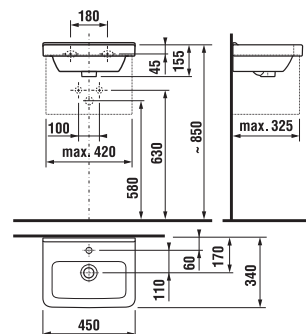

ZÁPUSTNÉ UMYVADLO / SÉRIE CUBITO PURE /

UMÝVÁTKO CUBITO 45 CM S

Číslo výrobku	Popis výrobku	Cena bílá
H811422xxx1041	umývátko 45 cm	1 734 Kč

Objednat zvlášť:	Cena
H8903490000001 instalační sada pro umyvadla	60 Kč
H3747100040001 umyvadlový sifon Mio 5/4" – 32 mm, chrom, mosaz	1 025 Kč
H3747300040001 umyvadlový sifon 5/4" – 32 mm, chrom, mosaz	1 376 Kč
H3724200040101 rohový ventil 3/8" – 1/2", chrom, 2 ks	875 Kč