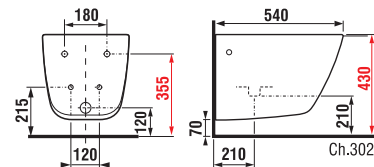

Pozor na výšku připojení.

DOPORUČUJEME KOMBINOVA T S

STRANA 123

Příplatek za povrchovou úpravu Jika perla je 1 150 Kč.

Číslo výrobku xxx = číslo barvy (000 bílá, 100 Jika perla).