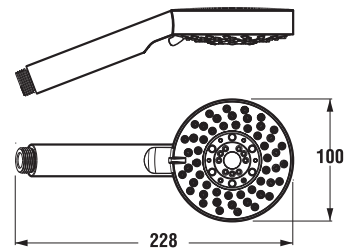

1 funkce

Číslo výrobku	Popis výrobku	Cena
H3617100040201	ruční sprcha 1 funkce, 100 mm, chrom	566 Kč

CLEAN TOUCH

Funkce pro snadné čištění trysek sprchy. Měkčí gumičky při lehkém dotyku zaručují snadné olamování vodního kamene.