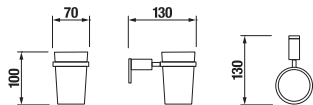

Číslo výrobku	Popis výrobku	Cena
H3823A10040001	držák s pohárkem, chrom, matné sklo	461 Kč

DRŽÁK S MÝDLENKOU BASIC S

Číslo výrobku	Popis výrobku	Cena
H3833A10040001	držák s mýdlenkou, chrom, matné sklo	473 Kč