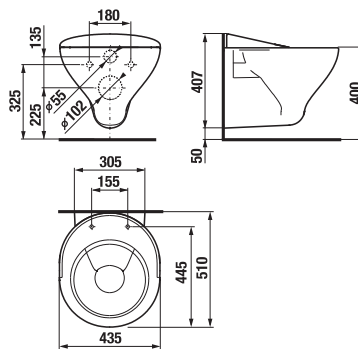

VÝLEVKA MIRA

Číslo výrobku	Popis výrobku	Cena
H 85104 6000 0001	stojící výlevka Mira s plastovou mřížkou	4 959 Kč

Objednat zvlášť:	Cena	
H 89299 9000 0001	instalační sada	25 Kč
H 89770 1000 0001	gumová vložka – těsnění přívodu vody	30 Kč
H 89371 0000 0001	plastová nádržka pro samostatně stojící klozety, boční přívod vody 3/8", Dual Flush 3/6 l, včetně kolena	976 Kč

ZÁVĚSNÁ VÝLEVKA MIRA

Číslo výrobku	Popis výrobku	Cena
H 85104 9000 0001	závěsná výlevka Mira s plastovou mřížkou	4 639 Kč

Objednat zvlášť:	Cena	
H 89034 9000 8901	instalační sada pro montáž klozetu a bidetu s bílými krytkami, 1 pár	76 Kč
H 89034 9000 8911	instalační sada pro montáž klozetu a bidetu s chromovanými krytkami, 1 pár	118 Kč
H 89360 7000 0001	WASTE SINK SYSTEM pro závěsnou výlevku Mira (H 85104 9) se samonosným ocelovým rámem, pro zabudování suchým procesem, ukotvení na zem a do zadní stěny, tlačítko Single nebo Dual Flush - rohový ventil s pevnou průchodkou procházející stěnou nádrže - nový vypouštěcí ventil	6 123 Kč
H 89269 5000 0001	Laufen vyrovnávací sada	450 Kč
H 89461 4000 0001	Laufen vyrovnávací hmota	200 Kč

Nutno objednat každý produkt zvlášť (výlevku, výlevkový modul a vodovodní baterii).

PEDIKÉRNÍ VANIČKA BERENIKA

Číslo výrobku	Popis výrobku	Cena
H 85401 9000 0001	pedikérní vanička Berenika	2 074 Kč

K pedikérní vaničce se používá standardní výpust' a umyvadlový sifon.