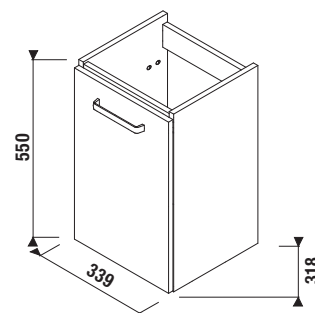

SPECIAL line

NOVINKA

SKŘÍŇKA POD UMÝVÁTKO LYRA PLUS VIVA 40 CM

Číslo výrobku	Popis výrobku	barva bílá/ čelo polelesklý lak
H40J3802003001	skříňka s 1 dveřmi pro umývátko 40 cm H815380	1 939 Kč

KOUPELNOVÝ NÁBYTEK / SÉRIE LYRA PLUS /