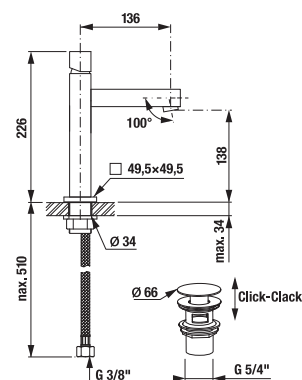

Číslo výrobku	Popis výrobku	Cena
H3114280040021	umyvadlová stojánková baterie pro umyvadlové mísy se zátkou Click-Clack (součást balení), chrom	3 939 Kč