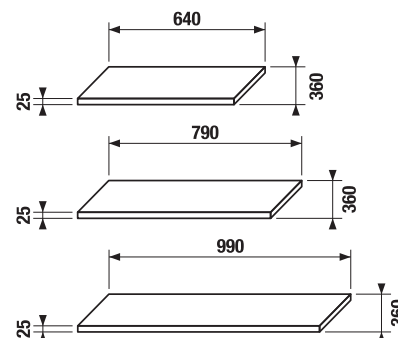

Nábytek Tigo N dodáváme ve smontovaném stavu, připravený k okamžitému užívání.

Koupelnový nábytek Tigo N kombinujte se zrcadly Clear v sekci Zrcadla a osvětlení.

PROJEKTOVÉ
A OSTATNÍ VÝROBY

OBKLADY
A DLAŽBY

OSTATNÍ