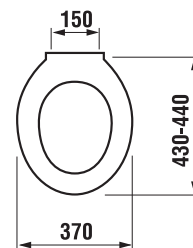

Číslo výrobku	Popis výrobku	Cena
H8933703000001	duroplastové sedátko s poklopem Dino, plastové úchyty	909 Kč
H8933703000631	duroplastové sedátko s poklopem Dino, kovové úchyty	1 094 Kč