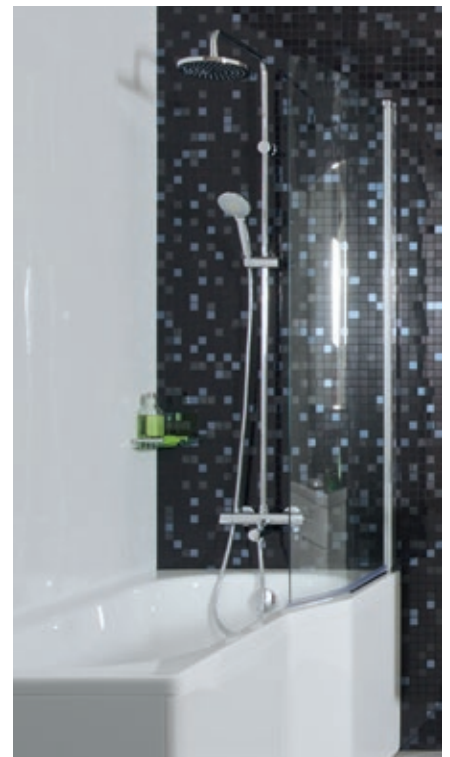

100% akrylic
Všechny naše vaničky, vany a panely jsou vyrobeny ze 100% akrylátu.

Vyrobeno v Evropské unii.

Záruka na vany.

Výhody vanových zástěn

- prodloužená záruka 3 roky
- kompatibilita rovné vanové zástěny Tigo s vanami Jika (kromě van Riga a Riga mini)
- bezrámová konstrukce a 6mm bezpečnostní sklo
- masivní stříbrné profily
- speciální úprava JIKA perla GLASS