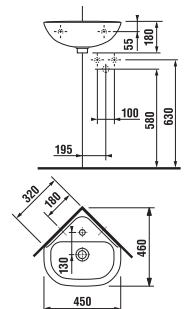

Číslo výrobku	Popis výrobku	yyy: 104	Cena bílá
H816612000yyy1	rohové umývátko 45 cm	x	1 294 Kč

Objednat zvlášť:		Cena
H8903490000001	instalační sada pro umyvadla	60 Kč
H8942490000001	sífon, chromovaná ABS, nastavitelný od 175 do 270 mm, výška zápachové uzávěrky 75 mm, kapacita průtoku 45 l, s ozdobnými kroužky (sífon lze použít i bez ozdobných kroužků)	451 Kč