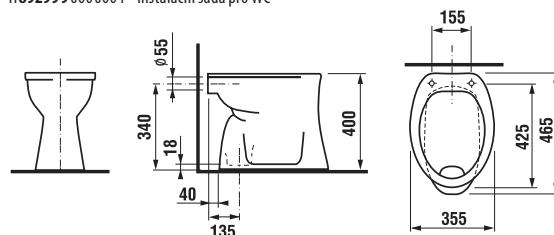

Číslo výrobku	Popis výrobku	Odpad	Cena
H8220080000001	samostatně stojící WC Dino, svislý odpad, ploché splachování	x	1 551 Kč
Objednat zvlášť:			
H8933703000001	duroplastové sedátko s poklopem Dino, plastové úchyty		909 Kč
H8933703000631	duroplastové sedátko s poklopem Dino, kovové úchyty		1 094 Kč
H8932710000001	termoplastové sedátko s poklopem Zeta, plastové úchyty, délkově nastavitelné na 400-440 mm		382 Kč
H8977010000001	gumová vložka – těsnění přívodu vody		30 Kč
H8929990000001	instalační sada pro WC		25 Kč