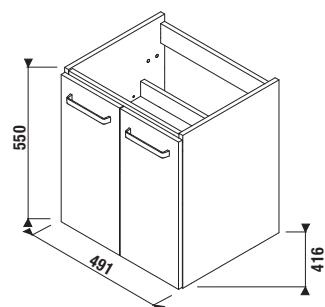

Číslo výrobku	Popis výrobku	barva bílá/ čelo poleštěný lak
H40J3834023001	skříňka se 2 zásuvkami pro umyvadlo 55 cm H810381	4 608 Kč

Benefity koupelnového nábytku

UMYVADLA / SÉRIE LYRA PLUS /

NOVINKA

UMYVADLO LYRA PLUS 60 CM