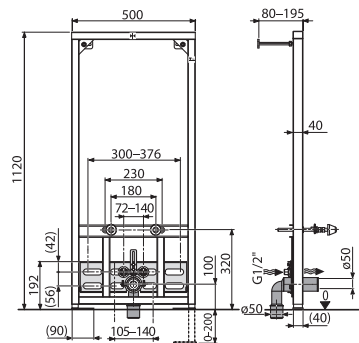

PODOMÍTKOVÉ MODULY /

PODOMÍTKOVÝ MODUL PRO BIDET

Číslo výrobku	Popis výrobku	Cena
H8966550000001	BIDET SYSTEM pro bidet - určený pro montáž do předstěny nebo do nosných zdí suchým procesem - plynule nastavitelné nohy, výškově nastavitelné od 0 do 200 mm - výška modulu 1120 mm - robustní konstrukce, nosnost 400 kg - součástí je kompletní sada pro upevnění	3 457 Kč

PODOMÍTKOVÝ MODUL PRO URINÁL

Číslo výrobku	Popis výrobku	Cena
H8936010000001	URINAL SYSTEM pro urinál - určený pro montáž do předstěny nebo do nosných zdí suchým procesem - plynule nastavitelné nohy, výškově nastavitelné od 0 do 200 mm - výška modulu 1320 mm - robustní konstrukce, nosnost 130 kg - odpadní koleno DN 50 - součástí je kompletní sada pro upevnění	5 581 Kč

Objednat zvlášť:	Cena
H8948280000001 automatický splachovač s infračerveným senzorem (podrobnosti str. 157)	6 364 Kč

Nastavení urinálového modulu se řídí dle rozměrů uvedených v technickém nákresu příslušného urinálu.

WASTE SINK SYSTEM PRO ZÁVĚSNOU VÝLEVKU

Číslo výrobku	Popis výrobku	Cena
H8936070000001	WASTE SINK SYSTEM pro závěsnou výlečku Mira (H851049) - se samostatným ocelovým rámem - ukotvení na zem a do zadní stěny - tlačítko Single nebo Dual Flush nutno objednat zvlášť - pro zabudování suchým procesem - tlačítko Single nebo Dual Flush - splachovací ventil je univerzální, tlačítka lze kdykoliv v průběhu užívání zaměnit - nosnost 400 kg - následné předezdnění v rozmezí 15–75 mm - pevný rám - nastavitelnost finální výšky výlečky - nastavitelnost finální výšky připojení přívodu vody - rohový ventil s pevnou průchodkou procházející stěnou nádrže - nový vypouštěcí ventil	6 123 Kč

Vodovodní baterie a výlečka nejsou součástí výlečkového modulu. Nutno objednat zvlášť.

PROJEKTOVÉ
A OSTATNÍ VÝROBY

OBKLADY
A DLAŽBY

OSTATNÍ