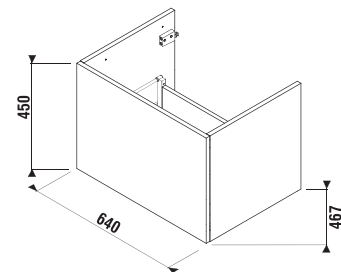

Formulář pro objednání umyvadlových desek naleznete na str. 74.

Benefity koupelnového nábytku

KOUPELNOVÝ NÁBYTEK / SÉRIE CUBITO PURE /

SKŘÍŇKA POD DESKU CUBITO S

bílá/čelo lesklý lak

tmavá borovice

dub

Číslo výrobku	Popis výrobku	Barva		
		bílá/čelo lesklý lak	tmavá borovice	dub
H41J4243015001	skříňka pod desku, 64 cm, 1 zásuvka	6 857 Kč		
H41J4243014611	skříňka pod desku, 64 cm, 1 zásuvka		5 912 Kč	
H41J4243015191	skříňka pod desku, 64 cm, 1 zásuvka			5 912 Kč