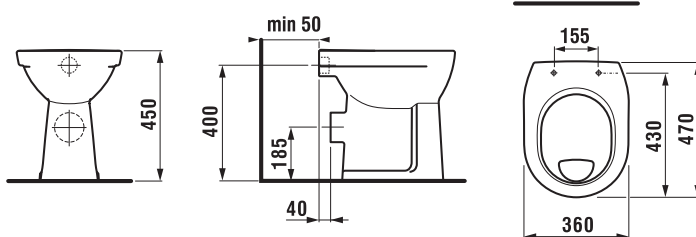

KOMBIKLOZETY, SAMOSTATNĚ STOJÍCÍ KLOZETY A BIDETY /

DUROPLASTOVÉ SEDÁTKO S POKLOPEM LYRA PLUS

Číslo výrobku	Popis výrobku	Cena
H8933843000631	duroplastové sedátko s poklopem pro závěsné klozety, úchyty z nerezů	742 Kč
H8933853000001	duroplastové sedátko s poklopem pro závěsné klozety, se zpomalovacím mechanismem SLOWCLOSE, plastové úchyty	1 431 Kč

SAMOSTATNĚ STOJÍCÍ KLOZET S VODOROVNÝM ODPADEM LYRA PLUS

45 cm

Číslo výrobku	Popis výrobku	Odpad	Cena
H8253860000001	samostatně stojící WC, ploché splachování, vodorovný odpad, otevřený splachovací kruh	x	2 134 Kč
Objednat zvlášť:			
H8929510000001	Laufen duroplastové sedátko s poklopem, ocelové úchyty		897 Kč

SAMOSTATNĚ STOJÍCÍ KLOZET SE SVISLÝM ODPADEM LYRA PLUS

45 cm

Číslo výrobku	Popis výrobku	Odpad	Cena
H8253870000001	samostatně stojící WC, ploché splachování, svislý odpad, otevřený splachovací kruh	x	2 134 Kč
Objednat zvlášť:			
H8929510000001	Laufen duroplastové sedátko s poklopem, ocelové úchyty		897 Kč

PROJEKTOVÉ
A OSTATNÍ VÝROBY

OBKLADY
A DLAŽBY

OSTATNÍ

Samostatně stojící klozety doporučujeme kombinovat s nádržkou H893710, viz str. 149.