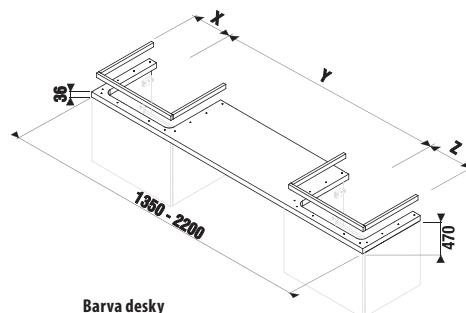

Číslo výrobku	Popis výrobku	Barva desky		
		bílá	tmavá borovice	dub
H46J4240145001	atypická umyvadlová deska 135-220 cm, pro umyvadlo Cubito 45-75 cm, 2 výřezy pro sifon vlevo/vpravo, bez podpěr	5 331 Kč		
H46J4240146111	atypická umyvadlová deska 135-220 cm, pro umyvadlo Cubito 45-75 cm, 2 výřezy pro sifon vlevo/vpravo, bez podpěr	5 331 Kč		
H46J4240145191	atypická umyvadlová deska 135-220 cm, pro umyvadlo Cubito 45-75 cm, 2 výřezy pro sifon vlevo/vpravo, bez podpěr			5 331 Kč
H47J0040000001	podpěra pod desky na míru, nastavitelná, bílá	1 568 Kč		
H4501331720001	podpěra pod desky na míru, nastavitelná, stříbrná	1 281 Kč		

Formulář pro objednání umyvadlových desek naleznete na str. 74.

Benefity koupelnového nábytku