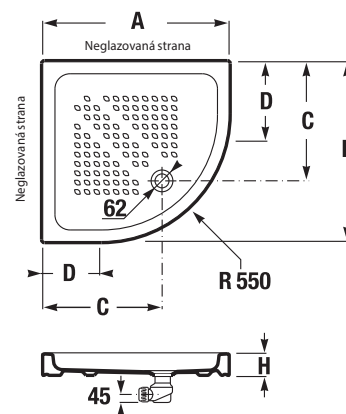

Číslo výrobku	Popis výrobku	Cena
A374775000	sprchová vanička čtvrtkruhová, 790 × 790 mm, keramická	3 101 Kč
A374774000	sprchová vanička čtvrtkruhová, 890 × 890 mm, keramická	3 635 Kč

Objednat zvlášť:	Cena
H2949830000001 sifon HL pro keramické sprchové vaničky, nerezová krytka, průtok 33 l/min.	534 Kč
H8991030000001 dilatační páska mezi vaničku a stěnu, 290 × 50 mm	195 Kč

	A	B	C	D	H
A374775000	790	790	525	250	100
A374774000	890	890	625	350	100