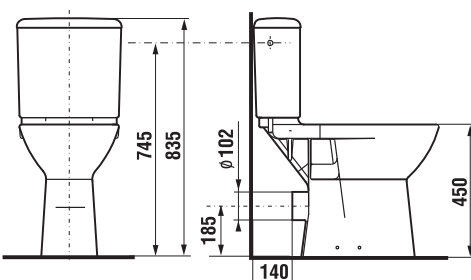

Objednat zvlášť:	Cena bílá	
H8932813000631	duroplastové sedátko s poklopem Deep by Jika, ocelové úchyty	1 060 Kč
H8932813000001	duroplastové sedátko s poklopem Deep by Jika, plastové úchyty	1 046 Kč
H8932823000001	duroplastové sedátko bez poklopu, plastové úchyty	574 Kč
H8932823000631	duroplastové sedátko bez poklopu, ocelové úchyty, jen v bílé barvě	636 Kč
H8932843000001	duroplastové sedátko s poklopem Deep by Jika, se zpomalovacím mechanismem SLOWCLOSE, kovové úchyty	2 059 Kč