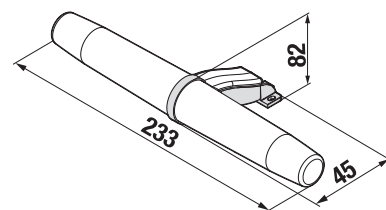

Číslo výrobku	Popis výrobku	Cena
H47J7302200001	světlo Horizon New LED, IP 44, 1×6W, 390lm, 233×42×85 mm, pro montáž na desku a zrcadlovou skříňku	765 Kč