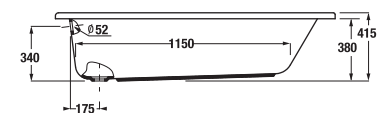

OBKLADY
A
DLAŽBY

OSTATNÍ