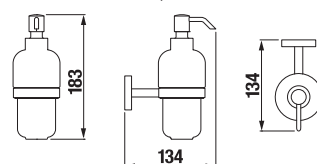

KOUPELNOVÉ DOPLŇKY /

DRŽÁK SE SKLENĚNOU MÝDLENKOU MIO S

Číslo výrobku	Popis výrobku	Cena
H3847410040001	držák se skleněnou mýdlenkou, chrom, transparentní sklo	480 Kč

ZÁVĚSNÁ TYČ NA RUČNÍKY MIO

Číslo výrobku	Popis výrobku	Cena
H3817410040001	závěsná tyč na ručníky, 55 cm, chrom	977 Kč