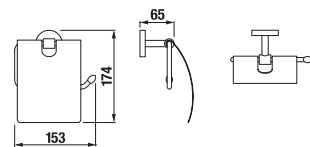

Číslo výrobku	Popis výrobku	Cena
H3837410040001	držák na toaletní papír s krytem, chrom	1 000 Kč