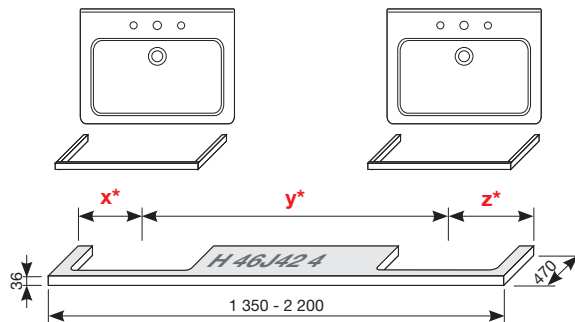

* Minimální kóty x, y, z pro jednotlivá umyvadla:

umyvadlo 45 cm - 215 mm
umyvadlo 55 cm - 265 mm

umyvadlo 60 cm - 290 mm
umyvadlo 65 cm - 315 mm

umyvadlo 75 cm - 365 mm

Při těchto mírách vždy zůstane 55 mm na přidělení límečku.

OBJEDNAT ZVLÁŠT:

Samostatné umyvadlové desky je nutné doplnit adekvátním počtem podpěr nebo skříňek (viz montážní návod). Desky musí být podepřené vždy na okrajích výřezů pro umyvadla a dalšími konzolami dle délky desky. Všechny umyvadlové desky s výřezem lze použít pouze s umyvadly Cubito 45–75 cm. V objednávkách nutné specifikovat číslo výrobku vybraného umyvadla. Maximální přesah desky přes konzoli je 25cm. Délka desky bez výřezu mezi konzolami max. 80 cm.

Podpěry pod umyvadlové desky

Jejich počet konzultujte s odborným prodejcem. Počet závisí na umístění výřezu a délce desky.

1. H 45013 3 172 000 1 stříbrná počet kusů .....
   H 47J00 4 000 000 1 bílá matná počet kusů .....

Číslo zakázky: .....

Objednal: .....