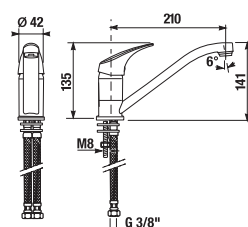

Doporučujeme kombinovat se sprchovým příslušenstvím Rio.