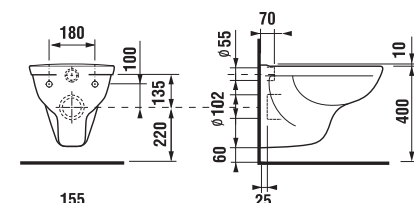

ZÁVĚSNÉ KLOZETY A BIDETY /

ZÁVĚSNÉ WC DINO PACK RIMLESS

Číslo výrobku	Popis výrobku	Cena
H8603770000001	Závěsné WC DINO PACK RIMLESS, hluboké splachování	3 399 Kč

Obsah balení		Cena
H8213770000001	závěsné WC rimless Dino	2 390 Kč
H8932760000001	duroplastové sedátko s poklopem Zeta, se zpomalovacím mechanismem SLOWCLOSE, plastové úchyty	1 156 Kč

DOPORUČUJEME KOMBINOVAT S

STRANA 123

ZÁVĚSNÝ KLOZET DINO BEZ OPLACHOVÉHO KRUHU

SLOWCLOSE
SLOWCLOSE
SLOWCLOSE

Číslo výrobku	Popis výrobku	Cena
H8213770000001	WC závěsné bez oplachového kruhu, hluboké splachování	2 390 Kč

Objednat zvlášť:	Popis výrobku	Cena
H8933703000001	duroplastové sedátko s poklopem Dino, plastové úchyty	909 Kč
H8933703000631	duroplastové sedátko s poklopem Dino, kovové úchyty	1 094 Kč
H8932710000001	termoplastové sedátko s poklopem Zeta, plastové úchyty, délkově nastavitelné na 400-440 mm	382 Kč
H8932740000001	duroplastové sedátko s poklopem Zeta, plastové úchyty	636 Kč
H8932760000001	duroplastové sedátko s poklopem Zeta, se zpomalovacím mechanismem SLOWCLOSE, plastové úchyty	1 156 Kč
H8926950000001	Laufen vyrovnávací sada	450 Kč
H8946140000001	Laufen vyrovnávací hmota	200 Kč

DOPORUČUJEME KOMBINOVAT S

STRANA 123

MOŽNOST 1+1 PACK - H860377

NOVINKA

ZÁVĚSNÝ KLOZET PROFIL S PLOCHÝM SPLACHOVÁNÍM

SLOWCLOSE
SLOWCLOSE
SLOWCLOSE

Číslo výrobku	Popis výrobku	Cena
H8202280000001	závěsný klozet, ploché splachování	2 689 Kč