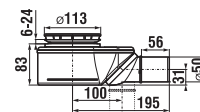

RÁM PRO VANIČKU PURE

Číslo výrobku	Popis výrobku	Cena
H2984200000001	rám pro vaničku Pure 1200 × 800 mm, rozměr 1160 × 760 mm	3 376 Kč
H2984210000001	rám pro vaničku Pure 1200 × 900 mm, rozměr 1160 × 860 mm	3 376 Kč
H2984220000001	rám pro vaničku Pure 1300 × 800 mm, rozměr 1260 × 760 mm	3 442 Kč
H2984230000001	rám pro vaničku Pure 1300 × 900 mm, rozměr 1260 × 860 mm	3 442 Kč
H2984240000001	rám pro vaničku Pure 1400 × 800 mm, rozměr 1360 × 760 mm	3 509 Kč
H2984250000001	rám pro vaničku Pure 1400 × 900 mm, rozměr 1360 × 860 mm	3 509 Kč

Vaničky Pure lze instalovat také s pomocí rámu.

Pro více informací o možnostech instalace využijte montážní návod na www.jika.cz.

OBKLADY
A
DLAŽBY

OSTATNÍ