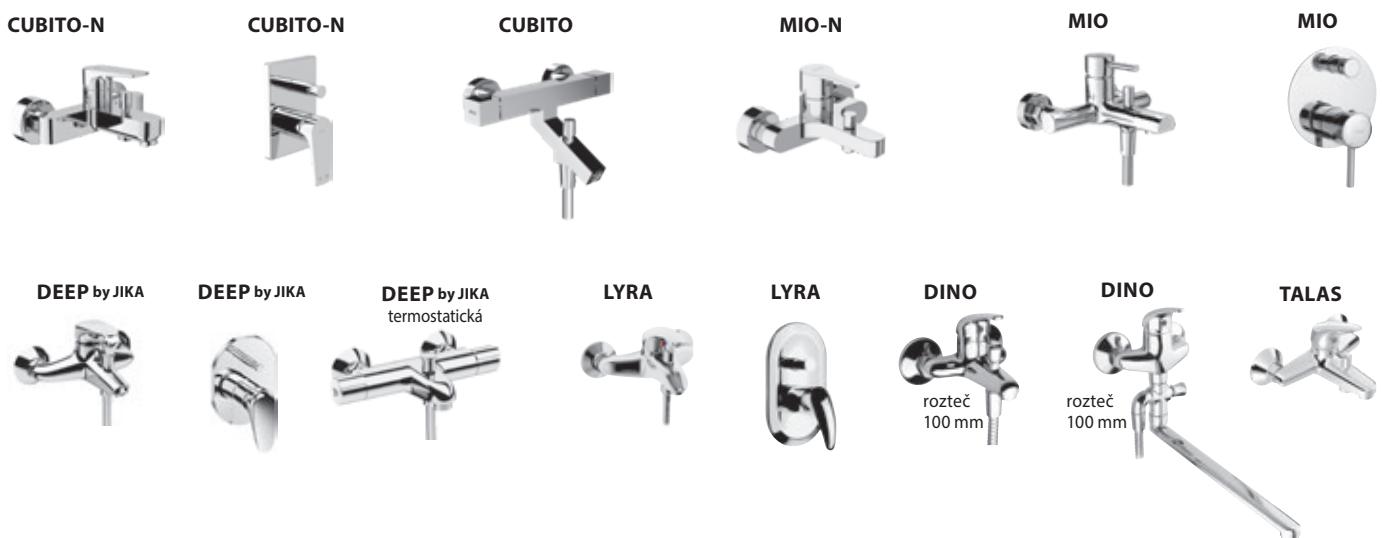

A	B	V
120 cm	80/90 cm	200 cm
130 cm	80/90 cm	200 cm
140 cm	80/90 cm	200 cm

skleněná stěna/walk in PURE do rohu pro sprchovou vaničku 70, 80 × 80 cm | 70, 80 × 90 cm

A	B	V
70 cm	80/90 cm	200 cm
80 cm	80/90 cm	200 cm

skleněná stěna/walk in PURE do prostoru pro sprchovou vaničku 70, 80 × 80 cm | 70, 80 × 90 cm

A	B	V
70 cm	80/90 cm	200 cm
80 cm	80/90 cm	200 cm

UMYVADLOVÉ BATERIE

SPRCHOVÉ BATERIE

VANOVÉ BATERIE

SPRCHOVÉ PŘÍSLUŠENSTVÍ