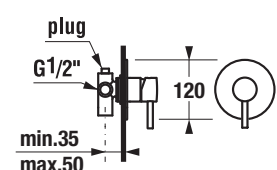

Doporučujeme kombinovat sprchové sady, příslušenství a sifony Mio nebo Cubito-N a Rio.

OBKLADY
A DLAŽBY

OSTATNÍ