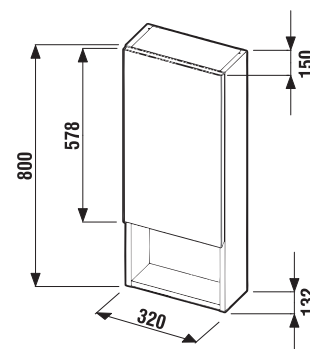

UMÝVÁTKO LYRA PLUS 45 CM

Číslo výrobku	Popis výrobku	yyy: 104	109	Cena bílá
H815382000yyy1	umývatko 45 cm	x	x	976 Kč

SKŘÍŇKA MĚLKÁ LYRA PLUS STŘEDNÍ

Číslo výrobku	Popis výrobku	Barva dveří	Barva korpusu
H4531710383001	střední skříňka mělká, 3 police, levé dveře	bílý lak	bílá
H4531720383001	střední skříňka mělká, 3 police, pravé dveře	x	2 260 Kč
		x	2 260 Kč