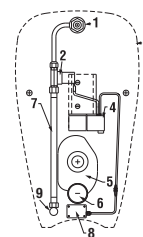

1. 1 - vtoková armatura s těsněním
2. 2 - elektromagnetický ventil
3. 3 - keramický pisoár
4. 4 - elektronika s radarovým senzorem na bateriové napájení
5. 5 - sifon
6. 6 - odpadní potrubí Ø 50 mm
7. 7 - propojovací hadičky
8. 8 - pouzdro s napájecími bateriemi
9. 9 - rohový ventil pro přívod vody

H891062