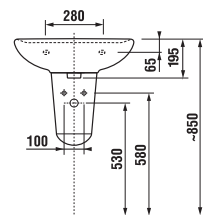

UMYVADLA / SÉRIE LYRA PLUS /

UMYVADLO LYRA PLUS 60 CM

MAGIC FIX

Číslo výrobku	Popis výrobku	yyy: 104	109	Cena bílá
H814383000	umyvadlo 60 cm	x	x	1 129 Kč
H819391000	kryt na sifon s instalační sadou(č. výr.: H8900130000001) použitelný jen s umyvadly 50, 55, 60, 65 cm			1 006 Kč

Objednat zvlášť:	Cena
H8903490000001 instalační sada pro umyvadla	60 Kč
H8942490000001 sifon, chromovaná ABS, nastavitelný od 175 do 270 mm, výška zápachové uzávěrky 75 mm, kapacita průtoku 45 l, s ozdobnými kroužky (sifon lze použít i bez ozdobných kroužků)	451 Kč

UMYVADLO DO NÁBYTKU LYRA PLUS 60 CM

Číslo výrobku	Popis výrobku	yyy: 104	109	Cena bílá
H813383000	umyvadlo do nábytku 60 cm	x	x	1 534 Kč
H8903490000001	instalační sada pro umyvadla			60 Kč

SKŘÍŇKA POD UMYVADLO LYRA PLUS 60 CM

Číslo výrobku	Popis výrobku	barva dveří bílý lak/ barva korpusu bílá
H4531210383001	skříňka s 2 dveřmi pro umyvadlo 60 cm	3 035 Kč

Číslo výrobku	Popis výrobku	barva dveří bílý lak/ barva korpusu bílá
H4531220383001	skříňka s 2 dveřmi a 1 zásuvkou pro umyvadlo 60 cm	4 069 Kč

PROJEKTOVÉ
A OSTATNÍ VÝROBY

OBKLADY
A DLAŽBY

OSTATNÍ