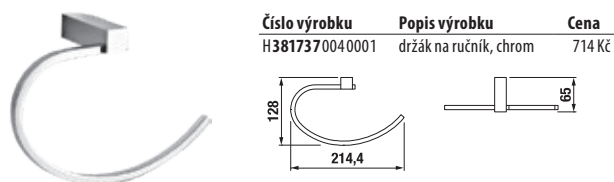

DRŽÁK NA RUČNÍK CUBITO S

Číslo výrobku	Popis výrobku	Cena
H3817370040001	držák na ručník, chrom	714 Kč