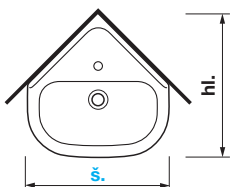

45 a 55 CM

ROHOVÁ UMÝVÁTKA A UMYVADLA

NÁZEV	ŠÍŘKA/MM	HLOUBKA/MM	VÝROBNÍ ČÍSLO	STRANA KATALOGU
Deep by Jika	450	460	H816612	84
Deep by Jika	550	560	H816614	81