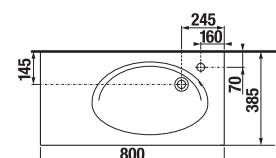

UMYVADLA / SÉRIE TIGO /

UMYVADLO TIGO 80 CM S

Číslo výrobku	Popis výrobku	106	Cena
H8122180001061	umyvadlo 80 cm*	x	3 000 Kč

*součástí balení je vyrovnávací hmota

Objednat zvlášť:	Cena
H3812120040001 čelní držák ručníku pro umyvadlo 80 cm, nerez	1 532 Kč
H3812140040001 boční držák ručníku pro umyvadlo, levoprávní, nerez	1 061 Kč

Nelze současně umístit čelní a boční držák.