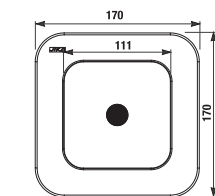

ODSÁVACÍ URINÁL LIVO S VNITŘNÍM PŘÍVODEM VODY

Číslo výrobku	Popis výrobku	Cena
H8402000000001	odsávací urinál Livo	2 696 Kč
Objednat zvlášť:		
H8925360008901	instalační sada Livo s bílými krytkami	64 Kč
H8925360008911	instalační sada Livo s chromovanými krytkami	109 Kč
H8920030000001	sifon, vodorovný/svislý odpad	754 Kč
H8948070000001	trubička 1/2", vnitřní přívod vody, mosaz, délka 90 mm	285 Kč
H8948080000001	gumové těsnění vnitřní	170 Kč
H8910730000001	sítko pro urinál Livo	168 Kč

POZOR! INSTALACE URINÁLU LIVO vyžaduje použití šroubů H892536 (délka závitu 40 mm).

DOPORUČUJEME KOMBINOVAT S VHODNÝM MODULEM PRO URINÁLY

STRANA 129

SPLACHOVAČ URINÁLŮ S VNITŘNÍM PŘÍVODEM VODY

S INFRAČERVENÝM SENZOREM

Číslo výrobku	Popis výrobku	Cena
H8948280000001	automatický splachovač s infračerveným senzorem - pro urinály s vnitřním přívodem vody, 24V DC • reaguje na přítomnost osoby před urinálem ve vzdálenosti max. 0,7 m od snímače po dobu delší než 7,5 s • ke spláchnutí dojde po vystoupení osoby ze snímané zóny • doba splachování je nastavitelná od 0,5 do 15,5 s • nastavení doby splachování a možnost vypnutí snímače pomocí dálkového ovládání H894078 • funkce vypnutí senzoru • samočinné spláchnutí po 24 hodinách od posledního sepnutí ventilu • doporučujeme kombinovat s H893600 1000000 URINAL SYSTEM	6 364 Kč

technická data:

- rozměr nerezového krytu: 170 × 170 × 10 mm
- rozměr montážní krabice: cca 140 × 140 × 75 mm
- napájecí napětí: 24V DC
- příkon: 7 W
- dosah: 0,3 - 0,7 m
- doporučený pracovní tlak: 0,1 - 0,6 MPa
- průtok: 12 l/min. (inf. údaj)
- vstup vody: vnější závit G 3/4"
- výstup vody: vnější závit G 3/4"