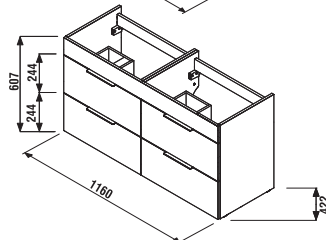

PACK
1+1

1+1 PACK
skříňka + umyvadlo
- bezpečná doprava
- úsporný prostor při dopravě
- jednoduchá manipulace

Není k odběru samostatná skříňka jako náhradní díl.