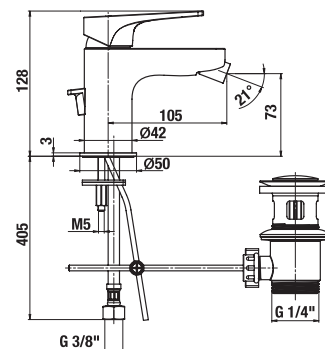

OBKLADY
A DLAŽBY

OSTATNÍ