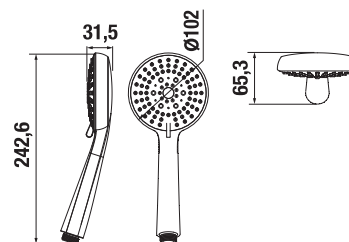

UMYVADLOVÁ VÝPUSŤ RIO

ilustrační foto

Číslo výrobku	Popis výrobku	Cena
H3701890041031 <small>SPECIAL line</small>	umyvadlová výpusť s rotační zátkou, antivandal, 5/4" - 75 mm	443 Kč

ilustrační foto

BIDETOVACÍ SADA RIO