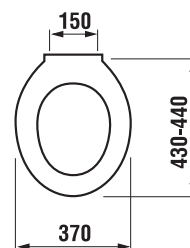

DOPORUČUJEME KOMBINOVAT S

STRANA 123

ZÁVĚSNÉ KLOZETY A BIDETY /

DUROPLASTOVÉ SEDÁTKO S POKLOPEM DINO

Číslo výrobku	Popis výrobku	Cena
H8933703000001	duroplastové sedátko s poklopem Dino, plastové úchyty	909 Kč
H8933703000631	duroplastové sedátko s poklopem Dino, kovové úchyty	1 094 Kč