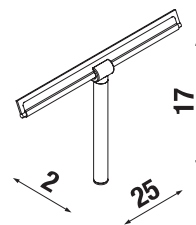

OBKLADY
A DLAŽBY

OSTATNÍ