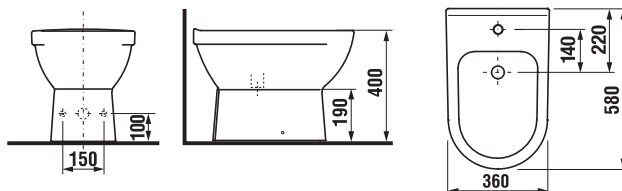

KOMBIKLOZETY, SAMOSTATNĚ STOJÍCÍ KLOZETY A BIDETY /

SAMOSTATNĚ STOJÍCÍ BIDET MIO S

JIKA • perla

Číslo výrobku	Popis výrobku	304	Instalační sada součástí	Cena bílá
H832712xxx3041	stojící bidet	x	x	2 944 Kč

Náhradní díly:	Popis výrobku	Cena
H8917530000001	instalační sada pro stojící klozety a bidety se skrytým upevněním	105 Kč

KOMBIKLOZET TIGO S

Číslo výrobku	Popis výrobku	Napouštění	Cena bílá
H8242160000001	WC mísa kapotovaná ke stěně, VARIO odpad, splachování 3/4,5 l (pro nádrž H828212)	x	3 024 Kč
H8282120007411	WC nádrž, boční přívod vody, včetně nádržky proti orosení, včetně duálního splachovacího mechanismu	x	2 211 Kč
H8242160002311	WC mísa kapotovaná ke stěně, VARIO odpad, splachování 3/4,5 l (pro nádrž H828213)	x	3 024 Kč
H8282130007421	WC nádrž, spodní přívod vody, BEZ nádržky proti orosení, včetně duálního splachovacího mechanismu	x	2 211 Kč

Objednat zvlášť:	Popis výrobku	Cena
H8903840000631	duroplastové sedátko s poklopem, rychloupínací, kovové úchyty	1 360 Kč
H8903850000631	duroplastové sedátko s poklopem, rychloupínací, slowclose, kovové úchyty	1 599 Kč
H8933853000631	duroplastové sedátko s poklopem, se zpomalovacím mechanismem SLOWCLOSE, chromované úchyty. Bude vyřazeno ze sortimentu k 31. 12. 2019.	1 700 Kč
H8933843000631	duroplastové sedátko s poklopem, nerezové úchyty	742 Kč
H8990250000001	Laufen odpadní koleno VARIO	1 859 Kč