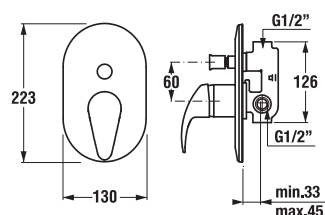

VODOVODNÍ BATERIE A SPRCHOVÉ PŘÍSLUŠENSTVÍ /

VANOVÁ BATERIE BEZ SPRCHOVÉ SADY LYRA

Číslo výrobku	Popis výrobku	Cena
H3212770040001	vanová páková baterie bez sprchové sady, chrom	1 662 Kč

Objednat zvlášť:	Cena
H3651R00043611 sprchová sada (ruční sprcha Ø 100 mm, 3 funkce, držák ruční sprchy, sprchová hadice 1,7 m, kovová)	862 Kč
H3651R00043731 sprchová sada (ruční sprcha Ø 100 mm, 3 funkce, sprchová tyč, sprchová hadice 1,7 m kovová)	1 248 Kč

SPRCHOVÁ BATERIE BEZ SPRCHOVÉ SADY LYRA

Číslo výrobku	Popis výrobku	Cena
H3312770040001	sprchová páková baterie bez sprchové sady, chrom	1 349 Kč

Objednat zvlášť:	Cena
H3651R00043611 sprchová sada (ruční sprcha Ø 100 mm, 3 funkce, držák ruční sprchy, sprchová hadice 1,7 m, kovová)	862 Kč
H3651R00043731 sprchová sada (ruční sprcha Ø 100 mm, 3 funkce, sprchová tyč, sprchová hadice 1,7 m kovová)	1 248 Kč

VANOVÁ PODOMÍTKOVÁ BATERIE LYRA

Číslo výrobku	Popis výrobku	Cena
H3212760040001	vanová – sprchová páková podomítková baterie, chrom	1 663 Kč

Objednat zvlášť:	Cena
H3651R00043611 sprchová sada (ruční sprcha Ø 100mm, 3 funkce, držák ruční sprchy, sprchová hadice 1,7 m, kovová)	862 Kč
H3651R00043731 sprchová sada (ruční sprcha Ø 100mm, 3 funkce, sprchová tyč, sprchová hadice 1,7 m kovová)	1 248 Kč

SPRCHOVÁ PODOMÍTKOVÁ BATERIE LYRA

Číslo výrobku	Popis výrobku	Cena
H3312760040001	sprchová páková podomítková baterie, chrom	1 139 Kč

Objednat zvlášť:	Cena
H3651R00043611 sprchová sada (ruční sprcha Ø 100mm, 3 funkce, držák ruční sprchy, sprchová hadice 1,7 m, kovová)	862 Kč
H3651R00043731 sprchová sada (ruční sprcha Ø 100mm, 3 funkce, sprchová tyč, sprchová hadice 1,7 m kovová)	1 248 Kč

DŘEZOVÁ BATERIE LYRA