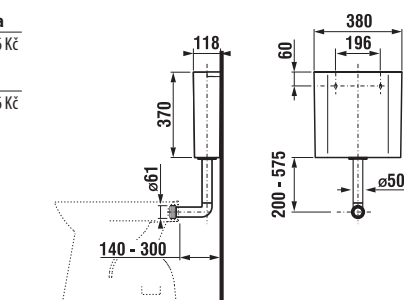

Číslo výrobku	Popis výrobku	Cena
H8937100000001	plastová nádržka pro samostatně stojící klozety, boční přívod vody 3/8", Dual Flush 3/6 l, včetně kolena	976 Kč
H8937110000001	plastová nádržka pro samostatně stojící klozety, boční přívod vody 3/8", s dětským motivem lučního konika	976 Kč