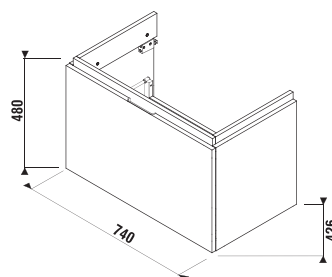

SKŘÍŇKA POD ASYMETRICKÉ UMYVADLO CUBITO 75 CM S

bílá/čelo lesklý lak

tmavá borovice

dub

Číslo výrobku	Popis výrobku	Barva		
		bílá/čelo lesklý lak	tmavá borovice	dub
H40J4253015001	skříňka pod umyvadlo 75 cm H812421/2, 1 zásuvka	6 904 Kč		
H40J4253014611	skříňka pod umyvadlo 75 cm H812421/2, 1 zásuvka		5 957 Kč	
H40J4253015191	skříňka pod umyvadlo 75 cm H812421/2, 1 zásuvka			5 957 Kč