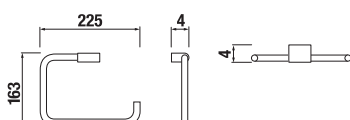

DRŽÁK RUČNÍKU PURE S

Číslo výrobku	Popis výrobku	Cena
H3813B40044001	držák ručníku 22,5 x 16,5 cm, chrom	603 Kč