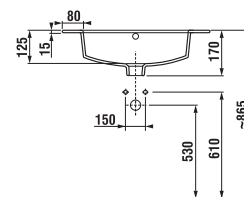

1+1 PACK
skříňka + umyvadlo
- bezpečná doprava
- úsporný prostor při dopravě
- jednoduchá manipulace