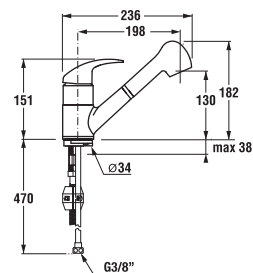

Doporučujeme kombinovat se sprchovým příslušenstvím Rio.

OBKLADY
A
DLAŽBY

OSTATNÍ

VODOVODNÍ BATERIE A SPRCHOVÉ PŘÍSLUŠENSTVÍ /

DŘEZOVÁ BATERIE SE SPRCHOU LYRA

Číslo výrobku	Popis výrobku	Cena
H3512710043001	dřezová stojánková páková baterie s výsuvnou sprchou, chrom	1 970 Kč