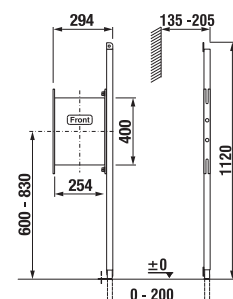

Číslo výrobku	Popis výrobku	Cena
H8936420000001	SYSTEM HANDICAP pro upevnění opěrných madel, určeno k montáži na rámové moduly JIKA	2 542 Kč

pravolevá varianta použitelná pro podomítkové moduly pro závěsné WC, bidety a umyvadla

Při instalaci WC system Handicap je nutné modul přišroubovat z jedné strany k nosnému rámu podomítkového modulu (pro WC, umyvadlo nebo bidet) a z druhé do kovové konstrukce sádkkartonu.