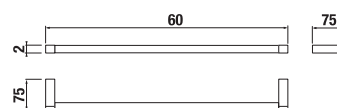

KOUPELNOVÉ DOPLŇKY /

SKLENĚNÁ POLIČKA 40 CM VČETNĚ DRŽÁKŮ PURE S

Číslo výrobku	Popis výrobku	Cena
H3853B10040001	skleněná polička 40 cm včetně držáků, chrom, matné sklo	394 Kč

DRŽÁK TOALETNÍHO PAPIŘU S KRYTEM PURE S

Číslo výrobku	Popis výrobku	Cena
H3843B20040001	držák toaletního papíru s krytem, chrom	959 Kč

SKLENĚNÁ POLIČKA 60 CM VČETNĚ DRŽÁKŮ PURE S

Číslo výrobku	Popis výrobku	Cena
H3853B20040001	skleněná polička 60 cm včetně držáků, chrom, matné sklo	439 Kč

ZÁVĚSNÁ TYČ NA RUČNÍKY 40 CM PURE S

Číslo výrobku	Popis výrobku	Cena
H3813B10040001	závěsná tyč na ručníky 40 cm, chrom	633 Kč

DRŽÁK TOALETNÍHO PAPIŘU PURE S

Číslo výrobku	Popis výrobku	Cena
H3843B20041001	držák toaletního papíru, chrom	556 Kč

ZÁVĚSNÁ TYČ NA RUČNÍKY 60 CM PURE S

Číslo výrobku	Popis výrobku	Cena
H3813B20040001	závěsná tyč na ručníky 60 cm, chrom	742 Kč

DRŽÁK RUČNÍKU PURE S

Číslo výrobku	Popis výrobku	Cena
H3813B40040001	držák ručníku 22,5 x 12,5 cm, chrom	592 Kč

DRŽÁK RUČNÍKU PURE S

Číslo výrobku	Popis výrobku	Cena
H3813B10040001	držák ručníku, otočný, 41 cm, chrom	733 Kč

DRŽÁK RUČNÍKU PURE S

Číslo výrobku	Popis výrobku	Cena
H3813B40044001	držák ručníku 22,5 x 16,5 cm, chrom	603 Kč

WC SOUPRAVA PURE S

Číslo výrobku	Popis výrobku	Cena
H3843B10040001	WC souprava včetně kartáče a skleněné misky, výška 40 cm, chrom	681 Kč

OBKLADY
A DLAŽBY

OSTATNÍ