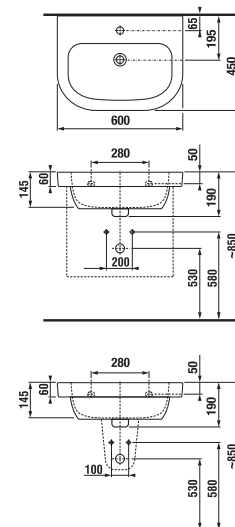

Číslo výrobku	Popis výrobku	yyy: 104 109		Cena bílá
H812613000yyy1	umyvadlo 60 cm	x	x	1 293 Kč
H8196110000001	kryt na sifon s instalační sadou (č. vyr.: H8900130000001)			1 203 Kč

Objednat zvlášť:		Cena
H8903490000001	instalační sada pro umyvadla	60 Kč
H3727100040101	rohový ventil 3/8" – 1/2", chrom, 2 ks	830 Kč
H3747100040001	umyvadlový sifon 5/4" – 32 mm, chrom, mosaz	1 025 Kč
H8942490000001	sifon, chromovaná ABS, nastavitelný od 175 do 270 mm, výška zápachové uzávěrky 75 mm, kapacita průtoku 45 l, s ozdobnými kroužky (sifon lze použít i bez ozdobných kroužků)	451 Kč