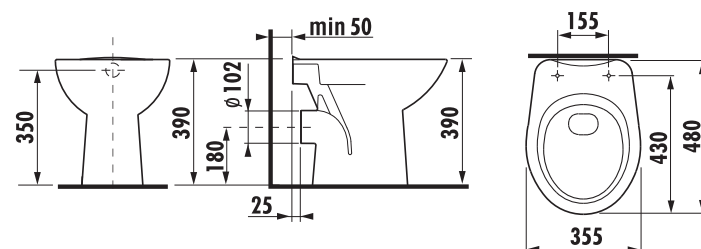

Číslo výrobku	Popis výrobku	Odpad	Cena
H8223960000001	klozet Zeta s vodorovným odpadem, hluboké splachování	x	1 369 Kč
Objednat zvlášť:			Cena
H8929990000001	instalační sada pro klozet		25 Kč
H8932710000001	termoplastové sedátko s poklopem Zeta, plastové úchyty, délkově nastavitelné na 400-440 mm		382 Kč
H8932710000637	termoplastové sedátko s poklopem Zeta, ocelové úchyty. (POZOR: omezená délková nastavitelnost 407-425 mm).		387 Kč
H8977010000001	gumová vložka – těsnění přívodu vody		30 Kč