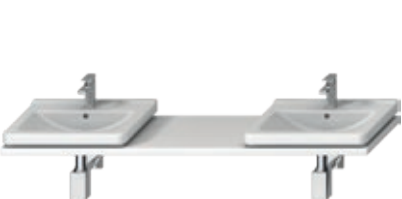

DESKA NA MÍRU S 2 VÝŘEZY PRO UMYVADLO CUBITO

bílá