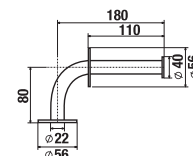

Číslo výrobku	Popis výrobku	Cena
H3847220001101	držák toaletního papíru bez krytu, bílý	173 Kč