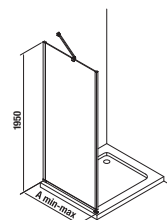

Možno kombinovat s jednokřídlými bezrámovými dveřmi.

JIKA • perla
GLASS

levoprávní
varianta