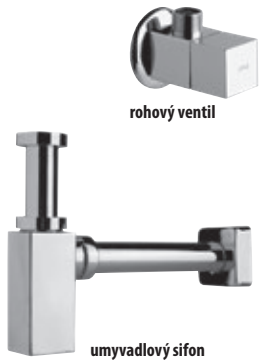

VODOVODNÍ BATERIE A SPRCHOVÉ PŘÍSLUŠENSTVÍ /

DOPORUČUJEME OBJEDNAT ZVLÁŠT

Číslo výrobku	Popis výrobku	Cena
H3724200040101	rohový ventil Cubito 3/8"–1/2", chrom, 2 ks	875 Kč
H3747300040001	umyvadlový sifon, 5/4" – 32 mm, chrom, mosaz	1 376 Kč