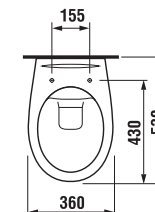

ZÁVĚSNÉ KLOZETY A BIDETY /

ZÁVĚSNÉ WC DINO PACK RIMLESS

Číslo výrobku	Popis výrobku	Cena
H8603770000001	Závěsné WC DINO PACK RIMLESS, hluboké splachování	3 399 Kč

Obsah balení		Cena
H8213770000001	závěsné WC rimless Dino	2 390 Kč
H8932760000001	duroplastové sedátko s poklopem Zeta, se zpomalovacím mechanismem SLOWCLOSE, plastové úchyty	1 156 Kč

DOPORUČUJEME KOMBINOVAT S

STRANA 123

ZÁVĚSNÝ KLOZET DINO BEZ OPLACHOVÉHO KRUHU

SLOWCLOSE
SLOWCLOSE
SLOWCLOSE

Číslo výrobku	Popis výrobku	Cena
H8213770000001	WC závěsné bez oplachového kruhu, hluboké splachování	2 390 Kč

Objednat zvlášť:	Popis výrobku	Cena
H8933703000001	duroplastové sedátko s poklopem Dino, plastové úchyty	909 Kč
H8933703000631	duroplastové sedátko s poklopem Dino, kovové úchyty	1 094 Kč
H8932710000001	termoplastové sedátko s poklopem Zeta, plastové úchyty, délkově nastavitelné na 400-440 mm	382 Kč
H8932740000001	duroplastové sedátko s poklopem Zeta, plastové úchyty	636 Kč
H8932760000001	duroplastové sedátko s poklopem Zeta, se zpomalovacím mechanismem SLOWCLOSE, plastové úchyty	1 156 Kč
H8926950000001	Laufen vyrovnávací sada	450 Kč
H8946140000001	Laufen vyrovnávací hmota	200 Kč

DOPORUČUJEME KOMBINOVAT S

STRANA 123

MOŽNOST 1+1 PACK - H860377

NOVINKA

ZÁVĚSNÝ KLOZET PROFIL S PLOCHÝM SPLACHOVÁNÍM

SLOWCLOSE
SLOWCLOSE
SLOWCLOSE

Číslo výrobku	Popis výrobku	Cena
H8202280000001	závěsný klozet, ploché splachování	2 689 Kč