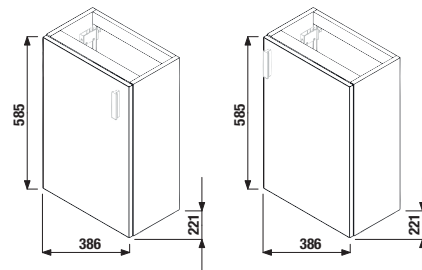

Není k odběru samostatná skříňka jako náhradní díl.

SADA S UMÝVÁTKEM PETIT 40 CM S

bílá/čelo polekšlý lak

bílá

šedá tmavý dub třeseň

šedá tmavý dub třeseň

PACK
1+3

1+3 PACK
skříňka s umyvadlem, zrcadlem a osvětlením
- bezpečná doprava
- úsporný prostor při dopravě
- jednoduchá manipulace