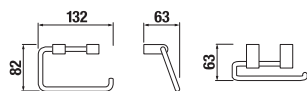

ZÁVĚSNÁ TYČ NA RUČNÍKY 40 CM PURE S

Číslo výrobku	Popis výrobku	Cena
H3813B10040001	závěsná tyč na ručníky 40 cm, chrom	633 Kč

DRŽÁK TOALETNÍHO PAPIŘU PURE S

Číslo výrobku	Popis výrobku	Cena
H3843B20041001	držák toaletního papíru, chrom	556 Kč