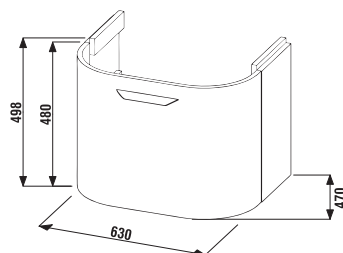

Číslo výrobku   Popis výrobku

	Barva	Cena	
		bílá	jasan zlatý dub
H4541344345001	skříňka pod umyvadlo 65 cm, se zásuvkou, oblé čelo	6 163 Kč	
H4541344343401	skříňka pod umyvadlo 65 cm, se zásuvkou, oblé čelo		7 277 Kč
H4541344343411	skříňka pod umyvadlo 65 cm, se zásuvkou, oblé čelo		7 481 Kč