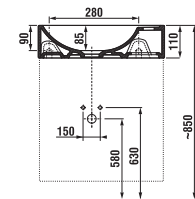

Není k odběru samostatná skříňka jako náhradní díl.

SADA S UMÝVÁTKEM PETIT 40 CM S

bílá/čelo polekšlý lak

bílá

šedá tmavý dub třeseň

šedá tmavý dub třeseň

PACK
1+3

1+3 PACK
skříňka s umyvadlem, zrcadlem a osvětlením
- bezpečná doprava
- úsporný prostor při dopravě
- jednoduchá manipulace