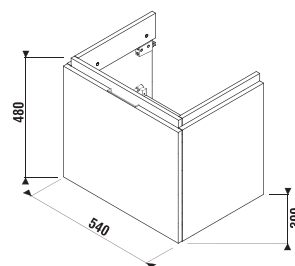

Číslo výrobku	Popis výrobku	Barva		
		bílá/čelo lesklý lak	tmavá borovice	dub
H40J4223015001	skříňka pod umyvadlo 55 cm H810422, 1 zásuvka	6 075 Kč		
H40J4223014611	skříňka pod umyvadlo 55 cm H810422, 1 zásuvka		5 167 Kč	
H40J4223015191	skříňka pod umyvadlo 55 cm H810422, 1 zásuvka			5 167 Kč