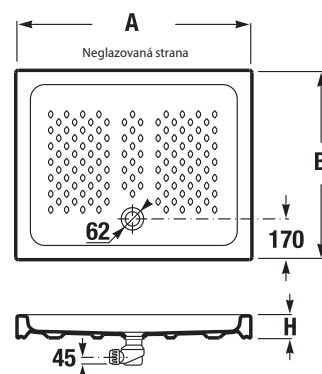

Číslo výrobku	Popis výrobku	Cena
A374770000	sprchová vanička obdelníková, 920 × 720 mm, keramická	3 567 Kč
A37477C000	sprchová vanička obdelníková, 1000 × 800 mm, keramická	5 239 Kč
A37477A000	sprchová vanička obdelníková, 1200 × 800 mm, keramická	4 774 Kč

Objednat zvlášť:	Cena
H2949830000001 sifon HL pro keramické sprchové vaničky, nerezová krytka, průtok 33 l/min.	534 Kč
H8991030000001 dilatační páska mezi vaničku a stěnu, 290 × 50 mm	195 Kč

	A	B	H
A374770000	920	720	100
A37477C000	1000	800	100
A37477A000	1200	800	100