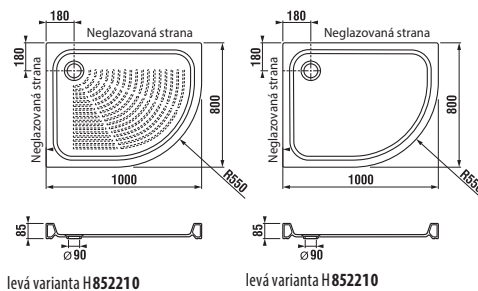

SPRCHOVÉ STĚNY, KOUTY, DVEŘE A VANIČKY /

Výhody keramických sprchových vaniček

- prodloužená záruka 10 let
- protiskluzová úprava Antislip
- odolnost vůči změnám teploty a poškrábání
- doporučujeme kombinovat se sprchovými kouty a dveřmi Jika (Cubito Pure, Lyra plus)
- vysoká pevnost a odolnost proti nárazu

SPRCHOVÁ KERAMICKÁ VANIČKA TIGO ASYMETRICKÁ S

Číslo výrobku	Popis výrobku	Cena
H8522110000001	sprchová vanička asymetrická, 1000 × 800 mm, keramická, pravá	4 338 Kč
H8522116000001	sprchová vanička asymetrická, 1000 × 800 mm, keramická, pravá, antislip	4 669 Kč
H8522100000001	sprchová vanička asymetrická, 1000 × 800 mm, keramická, levá	4 338 Kč
H8522106000001	sprchová vanička asymetrická, 1000 × 800 mm, keramická, levá, antislip	4 669 Kč

šarže 000 - bílá
šarže 600 - Antislip

Objednat zvlášť:	Cena
H2942300000001 SPECIAL line sifon HL pro sprchové vaničky Ø 90 mm, s nerezovou krytkou Ø 113 mm, průtok 54 l/min, včetně montážního příslušenství	910 Kč
H8991030000001 dilatační páska mezi vaničku a stěnu, 290 × 50 mm	195 Kč

OBKLADY
A DLAŽBY

OSTATNÍ