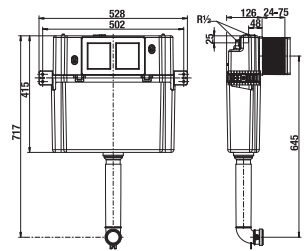

PODOMÍTKOVÉ MODULY / S MONTÁŽNÍ HLOUBKOU OD 14 CM /

BASIC TANK SYSTEM PRO SAMOSTATNĚ STOJÍCÍ KLOZETY

Číslo výrobku	Popis výrobku	Cena
H895650000001	BASIC TANK SYSTEM pro samostatně stojící klozety - k namontování na zeď s nutností přežezdění, - rám vhodný pro samostatně stojící klozety - nádržka je izolovaná proti orosení - jednoduché připevnění na zeď - jednoduché napouštěcího ventilu - tlačítka lze v průběhu užívání vyměňovat - možnosti splachování 2/4 l, 3/4, 5 l a 3/6 l - izolované koleno k zabránění rosení modulu a vodních cest	2 628 Kč

Nejlevnější a zároveň nejjednodušší modul k namontování na zeď pod značkou Jika, pro samostatně stojící klozety

Poznámka: tovární nastavení splachování podomítkového modulu je 3/6 l.

BASIC WC SYSTEM PRO ZÁVĚSNÉ KLOZETY

Číslo výrobku	Popis výrobku	Cena
H8956510000001	BASIC WC SYSTEM pro závěsné klozety - k namontování na zeď s nutností obezdění, - jednoduché připevnění na zeď - nádržka je izolovaná proti orosení - tichý chod napouštěcího ventilu - tlačítka lze v průběhu užívání vyměňovat - izolované koleno k zabránění rosení modulu a vodních cest - nosnost konstrukce 400 kg - odpadní koleno DN 90/110 - možnosti splachování 2/4 l, 3/4, 5 l a 3/6 l	3 811 Kč

Objednat zvlášť:	Cena
H8936730000001 rovné odpadní připojení k WC modulu	1 066 Kč

Poznámka: tovární nastavení splachování podomítkového modulu je 3/6 l.

WC SYSTEM PRO ZÁVĚSNÉ KLOZETY