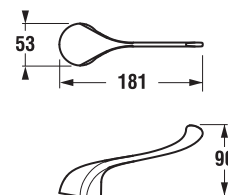

Číslo výrobku	Popis výrobku	Cena
H3912700040001	lékařská páka, chrom	315 Kč