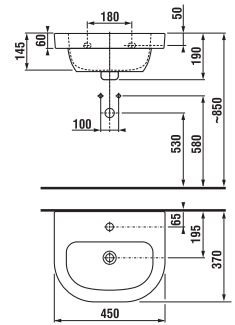

Číslo výrobku	Popis výrobku	yyy: 104	109	134	139	Cena bílá
H815614000yyy1	umývátko 45 cm	x	x	x	x	1 209 Kč