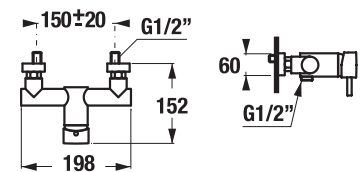

VODOVODNÍ BATERIE A SPRCHOVÉ PŘÍSLUŠENSTVÍ /

BIDETOVÁ BATERIE MIO

Číslo výrobku	Popis výrobku	Cena
H3417110040011	bidetová stojánková páková baterie s automatickou zátkou, chrom	2 979 Kč

Objednat zvlášť:	Cena
H3727100040101 rohový ventil 3/8"-1/2", chrom, 2 ks	830 Kč

VANOVÁ BATERIE BEZ SPRCHOVÉ SADY MIO

Číslo výrobku	Popis výrobku	Cena
H3217170040001	vanová páková baterie bez sprchové sady, chrom	3 098 Kč

Objednat zvlášť:	Cena
H3607100040201 sprchová sada (ruční sprcha 1 funkce, držák ruční sprchy, sprchová hadice 1,7 m), chrom	1 226 Kč
H3607110040201 sprchová sada (ruční sprcha 1 funkce, sprchová tyč, hadice 1,7 m)	1 850 Kč

SPRCHOVÁ BATERIE BEZ SPRCHOVÉ SADY MIO

Číslo výrobku	Popis výrobku	Cena
H3317170040001	sprchová páková baterie bez sprchové sady, chrom	2 340 Kč

Objednat zvlášť:	Cena
H3607100040201 sprchová sada (ruční sprcha 1 funkce, držák ruční sprchy, sprchová hadice 1,7 m), chrom	1 226 Kč
H3607110040201 sprchová sada (ruční sprcha 1 funkce, sprchová tyč, hadice 1,7 m)	1 850 Kč

VANOVÁ PODOMÍTKOVÁ BATERIE BEZ SPRCHOVÉ SADY MIO

Číslo výrobku	Popis výrobku	Cena
H3207160040001	vanová – sprchová páková podomítková baterie, chrom	2 805 Kč

Objednat zvlášť:	Cena
H3607100040201 sprchová sada (ruční sprcha 1 funkce, držák ruční sprchy, sprchová hadice 1,7 m), chrom	1 226 Kč
H3607110040201 sprchová sada (ruční sprcha 1 funkce, sprchová tyč, hadice 1,7 m)	1 850 Kč

H3717100040201 umyvadlový/vanový výtok 1/2", chrom	1 271 Kč
H3637100040001 připojení sprchové hadice 1/2", mosaz, zpětný ventil, chrom	547 Kč

SPRCHOVÁ PODOMÍTKOVÁ BATERIE BEZ SPRCHOVÉ SADY MIO

Číslo výrobku	Popis výrobku	Cena
H3307160040001	sprchová páková podomítková baterie, chrom	1 903 Kč