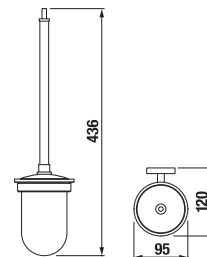

Číslo výrobku	Popis výrobku	Cena
H3837430040001	WC souprava včetně kartáče a skleněné misky, chrom	977 Kč

STĚRKA NA SKLO MIO S

Číslo výrobku	Popis výrobku	Cena
H2947100040001	stěrka na sklo, chrom	409 Kč