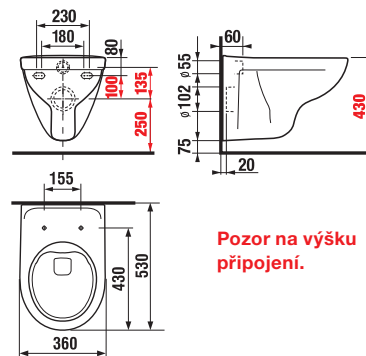

Pozor na výšku připojení.

DOPORUČUJEME
KOMBINOvat S

STRANA 123