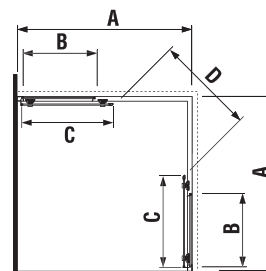

SPRCHOVÉ STĚNY, KOUTY, DVEŘE A VANIČKY /

SPRCHOVÝ KOUT ČTVRTKRUHOVÝ CUBITO PURE ČTYŘDÍLNÝ S

JIKA•perla
GLASS

Sprchový kout 800, 900 mm čtvrtkruh levý/pravý, rádius 550 mm, stříbrný lesklý profil, 6mm transparentní sklo nebo s dekorem arctic a úpravou JIKA perla GLASS, madla chrom.

Číslo výrobku	Rozměr (mm)	Výška (mm)	Tloušťka (mm)	Varianta provedení skla	Cena
H2532410026681	800	1950	6	transparentní	10 970 Kč
H2532420026681	900	1950	6	transparentní	11 645 Kč
H2532410026661	800	1950	6	arctic	11 513 Kč
H2532420026661	900	1950	6	arctic	12 219 Kč

šarže 668 – transparentní sklo
šarže 666 – arctic decor

Číslo výrobku	Rozměrové možnosti (mm)		Rozměr (mm) B	Rozměr (mm) C	Šířka vstupu (mm) D
	A min	A max			
H2532410026681	780	795	225	389	410
H2532420026681	880	898	325	389	540
H2532410026661	780	795	225	389	410
H2532420026661	880	898	325	389	540

Sprchové kouty Cubito Pure jsou kompatibilní s vaničkami Jika.

SPRCHOVÝ KOUT ČTVERCOVÝ CUBITO PURE ČTYŘDÍLNÝ S

JIKA•perla
GLASS

Sprchový kout 800, 900 mm čtverec, stříbrný lesklý profil, 6mm transparentní sklo nebo s dekorem arctic a úpravou JIKA perla GLASS, madla chrom.

Číslo výrobku	Rozměr (mm)	Výška (mm)	Tloušťka (mm)	Varianta provedení skla	Cena
H2512410026681	800	1950	6	transparentní	10 830 Kč
H2512420026681	900	1950	6	transparentní	11 504 Kč
H2512410026661	800	1950	6	arctic	12 353 Kč
H2512420026661	900	1950	6	arctic	13 481 Kč

šarže 668 – transparentní sklo
šarže 666 – arctic decor

Číslo výrobku	Rozměrové možnosti (mm)		Rozměr (mm) B	Rozměr (mm) C	Šířka vstupu (mm) D
	A min	A max			
H2512410026681	780	795	319	400,5	434,8
H2512420026681	880	898	369	450,5	505,5
H2512410026661	780	795	319	400,5	434,8
H2512420026661	880	898	369	450,5	505,5