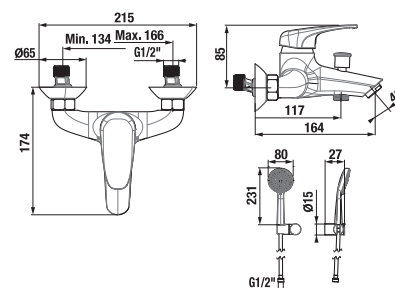

VANOVÁ BATERIE SE SPRCHOVOU SADOU DEEP BY JIKA

Číslo výrobku	Popis výrobku	Cena
H3211U70041311	vanová nástěnná baterie se sprchovým příslušenstvím (ruční sprcha Ø 80 mm, 3 funkce, sprchová hadice 170 cm, držák ruční sprchy)	2 337 Kč
H3211U70044001	vanová nástěnná baterie bez sprchového příslušenství	1 913 Kč
H3211U70044091	vanová nástěnná baterie bez sprchového příslušenství, lékařská páka	2 240 Kč