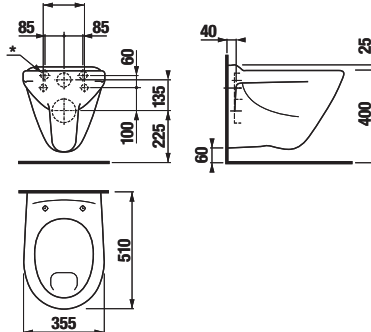

**DOPORUČUJEME
KOMBINOvat S**  **STRANA 123**

Bezpečnost, dokonalý komfort při osobní hygieně a příjemné prostředí. Zdravotní umyvadlo Mio má vytvarovanou čelní hranu pro snadnější přístup vozíčkářů. Závěsný klozet Deep by Jika má prodlouženou délku na 70 cm.