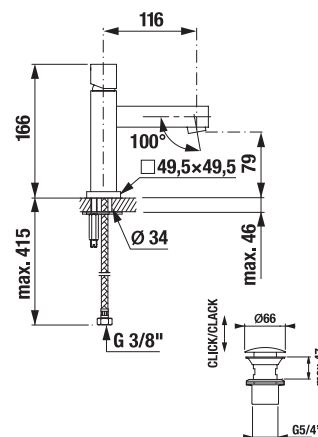

Geometrický tvar koupelnových baterií Cubito byl navržen v souladu se stejnojmennou koupelnovou sérií Cubito.

UMYVADLOVÁ BATERIE CUBITO

Číslo výrobku	Popis výrobku	Cena
H3114210040011	umyvadlová stojánková baterie se zátkou Click-Clack (součást balení), chrom	3 090 Kč