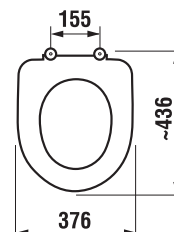

NÁHRADNÍ DÍLY PRO KOMBIKLOZETY DEEP BY JIKA S

Číslo výrobku	Popis výrobku	Napouštění	Splach. mech. součástí	Odpad	Cena bílá
H8256160000001	kombinační mísa, vodorovný odpad, hluboké splachování			x	2 359 Kč
H8256170000001	kombinační mísa, svislý odpad, hluboké splachování			x	2 359 Kč
H8286120000001	nádrž bez splachovacího mechanismu, boční přívod vody 3/8"	x			1 759 Kč
H8286120002801	nádrž, boční přívod vody 3/8" plast, dual flush 6(4,5)/3 litry	x	x		2 349 Kč
H8286130000001	nádrž bez splachovacího mechanismu, spodní přívod vody 1/2"		x		1 759 Kč
H8286130002811	nádrž, spodní přívod vody 1/2" plast, dual flush 6(4,5)/3 litry	x	x		2 331 Kč
H8286140000001	víko k nádrži				653 Kč
H8976280000001	vypouštěcí ventil				828 Kč
H8977720000001	instalační sada pro montáž nádrže a WC mísy Cubito, Mio, Deep by Jika a Lyra, 1 ks				31 Kč
H8917530000001	instalační sada pro stojící klozety a bidety se skrytým upevněním				105 Kč
H8916160000001	KOMPLET Dual Flush splachovací mechanismus pro nádrže Deep by Jika H828612xxx2801, plastová nápušť, boční přívod vody				611 Kč
H8916170000001	KOMPLET Dual Flush splachovací mechanismus pro nádrže Deep by Jika H828613xxx2811, plastová nápušť, spodní přívod vody				655 Kč
H8924260000001	Dual Flush tlačítko				187 Kč
H8924270000001	napouštěcí ventil, plastová nápušť, boční přívod vody				403 Kč
H8924240000001	napouštěcí ventil, plastová nápušť, spodní přívod vody				513 Kč
H8910510000001	krytka bočního otvoru pro přívod vody				117 Kč

NÁHRADNÍ DÍLY PRO KOMBIKLOZETY SE ZVÝŠENOU VÝŠKOU DEEP BY JIKA

Číslo výrobku	Popis výrobku	Napouštění	Splach. mech. součástí	Odpad	Cena bílá
H8276120000001	WC nádrž	x			1 909 Kč
H8276130000001	WC nádrž		x		1 909 Kč
H8913530000001	nápuštěcí ventil	x			330 Kč
H8913540000001	nápuštěcí ventil		x		358 Kč
H8913630000001	tlačítko D2D				76 Kč
H8913620000001	výpustný ventil D2D				245 Kč
H8917530000001	instalační sada pro stojící klozety a bidety se skrytým upevněním				105 Kč

PROJEKTOVÉ
A OSTATNÍ VÝROBY

OBKLADY
A DLAŽBY

OSTATNÍ