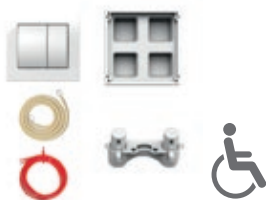

PNEUMATICKÝ SET

Délka hadičky 2,35 m.

Číslo výrobku	Popis výrobku	Cena
H8956430000001	Pneumatický set pro podomítkové moduly H895651/H895652	2 566 Kč

NOVINKA