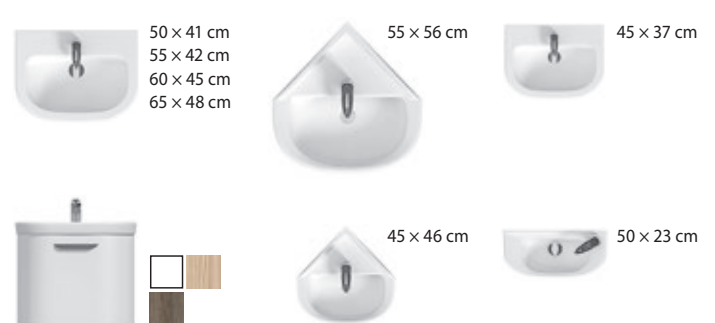

MIO-N

TIGO

DEEP BY JIKA

LYRA PLUS

PŘEHLED / UMYVADLA / PODLE SÉRIÍ /

CUBE

55 x 43 cm
65 x 43 cm
80 x 43 cm
100 x 43 cm
120 x 43 cm
dvojumyvadlo

50 x 33,5 cm
60 x 33,5 cm