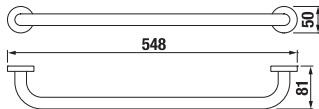

KOUPELNOVÉ DOPLŇKY /

DRŽÁK SE SKLENĚNOU MÝDLENKOU MIO S

Číslo výrobku	Popis výrobku	Cena
H3847410040001	držák se skleněnou mýdlenkou, chrom, transparentní sklo	480 Kč

ZÁVĚSNÁ TYČ NA RUČNÍKY MIO

Číslo výrobku	Popis výrobku	Cena
H3817410040001	závěsná tyč na ručníky, 55 cm, chrom	977 Kč