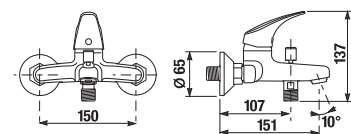

VODOVODNÍ BATERIE A SPRCHOVÉ PŘÍSLUŠENSTVÍ /

UMYVADLOVÁ NÁSTĚNNÁ PÁKOVÁ BATERIE TALAS

Číslo výrobku	Popis výrobku	Cena
H3111N70042401 SPECIAL line	umyvadlová nástěnná páková baterie, ramínko 300 mm, chrom	1 016 Kč

Objednat zvlášť:	Cena
H3917100040001 umyvadlová výpust' Click-Clack	565 Kč

UMYVADLOVÁ NÁSTĚNNÁ PÁKOVÁ BATERIE TALAS

Číslo výrobku	Popis výrobku	Cena
H3111N70042201 SPECIAL line	umyvadlová nástěnná páková baterie, ramínko 150 mm, chrom	923 Kč

Objednat zvlášť:	Cena
H3917100040001 umyvadlová výpust' Click-Clack	565 Kč

VANOVÁ PÁKOVÁ BATERIE TALAS

Číslo výrobku	Popis výrobku	Cena
H3211N70044001 SPECIAL line	vanová páková baterie bez sprchové sady, rozteč 150 mm, chrom	776 Kč

SPRCHOVÁ PÁKOVÁ BATERIE TALAS

Číslo výrobku	Popis výrobku	Cena
H3311N70044001 SPECIAL line	sprchová páková baterie bez sprchové sady, rozteč 150 mm, chrom	646 Kč

DŘEZOVÁ STOJÁNKOVÁ BATERIE TALAS

Číslo výrobku	Popis výrobku	Cena
H3511N10042201 SPECIAL line	dřezová stojánková baterie s otočným ramínkem 143 mm, chrom	702 Kč

DŘEZOVÁ STOJÁNKOVÁ BATERIE TALAS

Číslo výrobku	Popis výrobku	Cena
H3511N10042301 SPECIAL line	dřezová stojánková baterie s otočným ramínkem, 210 mm, chrom	702 Kč

Doporučujeme kombinovat se sprchovým příslušenstvím Rio.