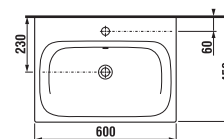

UMYVADLA / SÉRIE MIO-N /

NOVINKA

UMYVADLO MIO-N 55 CM

JIKA•perla

Číslo výrobku	Popis výrobku	yyy: 104	Cena bílá
H812712xxx1041	umyvadlo 55 cm	x	2 027 Kč

Objednat zvlášť:	Cena
H8903490000001 instalační sada pro umyvadla	60 Kč
H8942460000001 místošetřící sifon, rozteč rohových ventilů 200 mm, DN 40	542 Kč
H3747300040001 umyvadlový sifon 5/4" – 32 mm, chrom, mosaz	1 376 Kč
H3724200040101 rohový ventil 3/8" – 1/2", chrom, 2 ks	875 Kč

NOVINKA

SKŘÍŇKA POD UMYVADLO MIO-N 55 CM

bílá/čelo lesklý lak

jasan

Číslo výrobku	Popis výrobku	Barva
H40J7134015001	skříňka pod umyvadlo 55×45 cm H812712, 2 zásuvky	bílá/čelo lesklý lak
H40J7134013421	skříňka pod umyvadlo 55×45 cm H812712, 2 zásuvky	jasan

Objednat zvlášť:	Cena
H4944010390001 nohy k závěsným umyvadlovým skříňkám, chrom, (1 pár)	270 Kč

Podumyvadlové skříňky kombinujte s místošetřícím sifonem Jika H8942460000001. POZOR, rozteč rohových ventilů v tomto případě musí být 200 mm.

NOVINKA

UMYVADLO MIO-N 60 CM

JIKA•perla

Číslo výrobku	Popis výrobku	yyy: 104	Cena bílá
H812713xxx1041	umyvadlo 60 cm	x	2 108 Kč

Objednat zvlášť:	Cena
H8903490000001 instalační sada pro umyvadla	60 Kč
H8942460000001 místošetřící sifon, rozteč rohových ventilů 200 mm, DN 40	542 Kč
H3747300040001 umyvadlový sifon 5/4" – 32 mm, chrom, mosaz	1 376 Kč
H3724200040101 rohový ventil 3/8" – 1/2", chrom, 2 ks	875 Kč

NOVINKA

SKŘÍŇKA POD UMYVADLO MIO-N 60 CM

bílá/čelo lesklý lak

jasan

Číslo výrobku	Popis výrobku	Barva
H40J7144015001	skříňka pod umyvadlo 60×45 cm H812713, 2 zásuvky	bílá/čelo lesklý lak
H40J7144013421	skříňka pod umyvadlo 60×45 cm H812713, 2 zásuvky	jasan

Objednat zvlášť:	Cena
H4944010390001 nohy k závěsným umyvadlovým skříňkám, chrom, (1 pár)	270 Kč