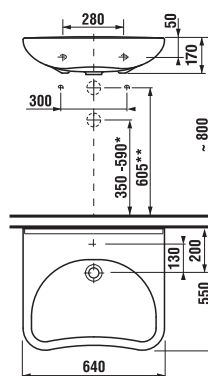

Příplatek za povrchovou úpravu Jika perla je 1 150 Kč.

Číslo výrobku xxx = číslo barvy (000 bílá, 100 Jika perla).

* H8939020000001 - pro sifon Laufen
** H8942460000001 - pro místošetrčí sifon