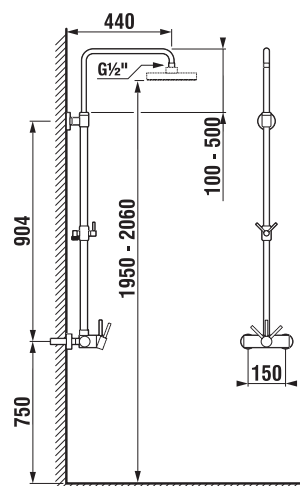

Číslo výrobku	Popis výrobku	Cena
H3352770040001	teleskopický sprchový sloup s nástěnnou baterií s přepínačem, posuvným držákem s výškovým nastavením 40 cm, cena bez sprchového příslušenství	4 399 Kč

Objednat zvlášť:	Cena
H3677100040411 Mio hlavová sprcha, 1 funkce, sprchovací část šedivý plast	809 Kč
H3677100040421 Mio hlavová sprcha, 1 funkce, sprchovací část chrom	1 154 Kč
H3611R00040011 ruční sprcha, 1 funkce, chrom	266 Kč
H3611R20043311 ruční sprcha, Ø 80 mm, 3 funkce	281 Kč
H3611R20041511 ruční sprcha, Ø 100 mm, 1 funkce	339 Kč
H3611R20043511 ruční sprcha, Ø 100 mm, 3 funkce	436 Kč

K bateriím ze série Lyra doporučujeme sprchové sady Rio.