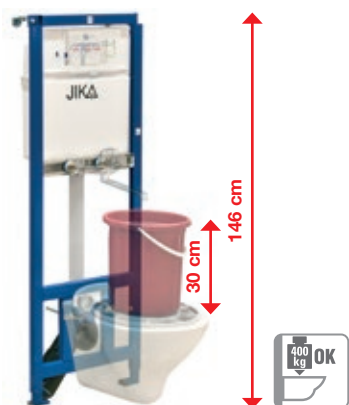

WASTE SINK SYSTEM PRO ZÁVĚSNOU VÝLEVKU

Číslo výrobku	Popis výrobku	Cena
H8936070000001	WASTE SINK SYSTEM pro závěsnou výlečku Mira (H851049) - se samostatným ocelovým rámem - ukotvení na zem a do zadní stěny - tlačítko Single nebo Dual Flush nutno objednat zvlášť - pro zabudování suchým procesem - tlačítko Single nebo Dual Flush - splachovací ventil je univerzální, tlačítka lze kdykoliv v průběhu užívání zaměnit - nosnost 400 kg - následné předezdnění v rozmezí 15–75 mm - pevný rám - nastavitelnost finální výšky výlečky - nastavitelnost finální výšky připojení přívodu vody - rohový ventil s pevnou průchodkou procházející stěnou nádrže - nový vypouštěcí ventil	6 123 Kč

Vodovodní baterie a výlečka nejsou součástí výlečkového modulu. Nutno objednat zvlášť.