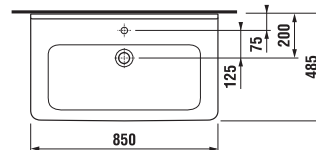

MAGIC **FIX** JIKA • perla