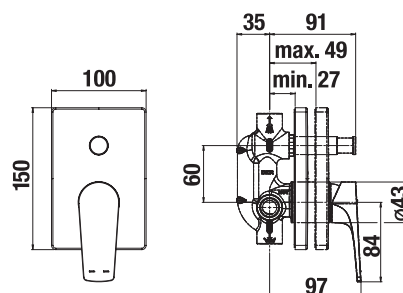

VANOVÁ PODOMÍTKOVÁ BATERIE BEZ SPRCHOVÉ SADY CUBITO-N S

Číslo výrobku	Popis výrobku	Cena
H3211X60040001	vanová-sprchová podomítková páková baterie bez sprchové sady, chrom	2 583 Kč
Objednat zvlášť:		
H3651X00043621	sprchová sada (ruční sprcha $\varnothing$ 130 mm, 4 funkce, držák sprchy, sprchová hadice 1,7 m)	1 555 Kč
H3651X00043631	sprchová sada (ruční sprcha 130×130 mm, 4 funkce, držák sprchy, sprchová hadice 1,7 m)	1 555 Kč
H3651X00044721	sprchová sada (ruční sprcha $\varnothing$ 130 mm, 4 funkce, sprchová tyč, mýdelník chrom, sprchová hadice 1,7 m)	2 140 Kč
H3651X00044731	sprchová sada (ruční sprcha 130×130 mm, 4 funkce, sprchová tyč, mýdelník chrom, sprchová hadice 1,7 m)	2 140 Kč
H3637100040001	připojení sprchové hadice 1/2", mosaz, zpětný ventil, chrom	547 Kč