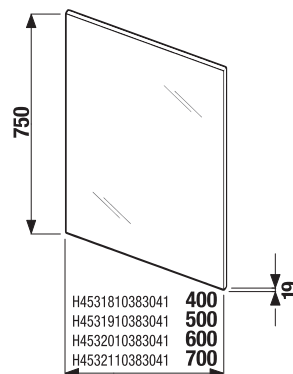

ZRCADLA A OSVĚTLENÍ /

ZRCADLA LYRA NA DESCE 40, 50, 60 A 70 × 75 CM

Číslo výrobku	Popis výrobku	Barva desky bílá
H4531810383041	zrcadlo na desce 40 × 75 cm	1 162 Kč
H4531910383041	zrcadlo na desce 50 × 75 cm	1 297 Kč
H4532010383041	zrcadlo na desce 60 × 75 cm	1 440 Kč
H4532110383041	zrcadlo na desce 70 × 75 cm	1 580 Kč

ZRCADLOVÁ SKŘÍŇKA LYRA 40 × 80 CM

Číslo výrobku	Popis výrobku	Barva korpusu bílá
H4532210383041	zrcadlová skříňka 40 × 80 cm	3 137 Kč

ZRCADLOVÁ SKŘÍŇKA LYRA 50 × 80 CM

Číslo výrobku	Popis výrobku	Barva korpusu bílá
H4532310383041	zrcadlová skříňka 50 × 80 cm	3 468 Kč

PROJEKTOVÉ
A OSTATNÍ VÝROBKY

OBKLADY
A DLAŽBY

OSTATNÍ