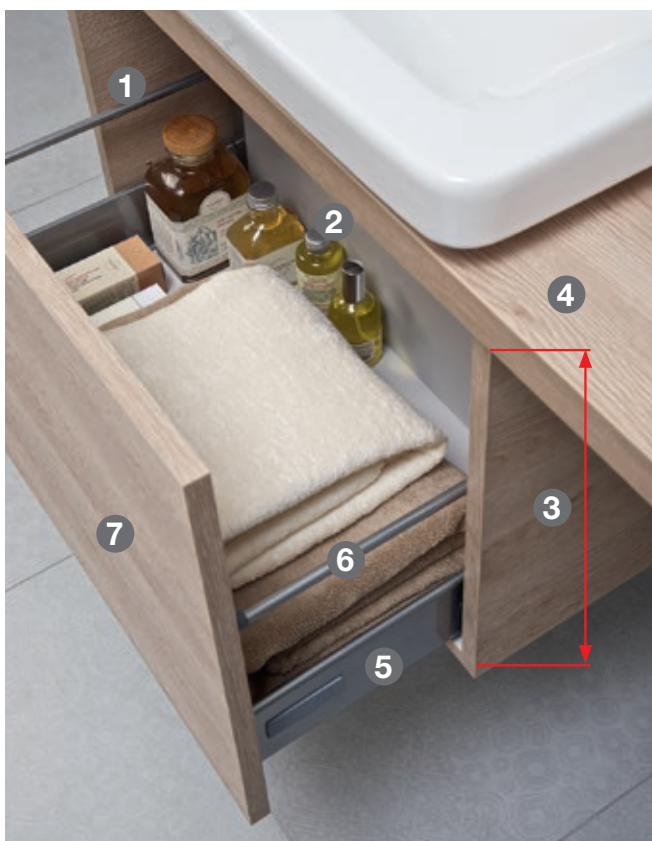

- ① kvalitní pojezdy s plnovýsuvem a brzdou dovírání
- ② vyšší zásuvky bez výřezu pro sifon umožňují dát do zásuvky více předmětů, kombinujte vždy s místo šetřícím sifonem Jíka H894246
- ③ vyšší rozměr zásuvek je praktický pro uložení i větších lahví s čisticími prostředky
- ④ moderní dřevěné dekory se strukturou a hloubkou skutečného masivu
- ⑤ pojezdy Hettich s celoživotní garancí kvality
- pojezdy Hettich s možností 3D regulace
- ⑥ přidané relingy (=kovové zábradlí) drží vyšší předměty spolehlivě a zároveň fixují svislou polohu čela zásuvek
- ⑦ v případě skříňky pod desku je pojezd vybaven funkcí push to open