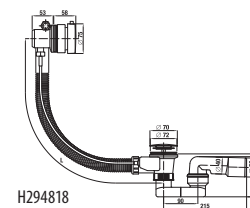

VANY A VANOVÉ ZÁSTĚNY /

VANOVÉ VÝPUSTI

Číslo výrobku	Popis výrobku	Cena
H2948150040001 SPECIAL line	automatická vanová výpust včetně vanového sifonu 40/50 mm, délka 55 cm, plastové tělo přepadu	806 Kč
H2948160040001 SPECIAL line	automatická vanová výpust včetně vanového sifonu 40/50 mm, délka 55 cm, mosazné tělo přepadu	1 173 Kč
H2948170040001 SPECIAL line	automatická vanová výpust s napouštěním včetně vanového sifonu 40/50 mm, délka 55 cm, plastové tělo přepadu	2 193 Kč
H2948180040001 SPECIAL line	automatická vanová výpust s napouštěním včetně vanového sifonu 40/50 mm, délka 55 cm, mosazné tělo přepadu	2 596 Kč

H294818

DOPLŇKY VAN

Číslo výrobku	Popis výrobku	Cena
H2941020040001	náhradní madla – 2 ks (chrom) pro vany Praga, Alma	1 864 Kč
H2940000000001	nohy kovové nastavitelné – 2 ks Riga mini	460 Kč
H2940120000001	nohy kovové nastavitelné – 2 ks Alma, Tanza Plus, Tanza a Riga	460 Kč
H2940130000001	nohy kovové nastavitelné – 2 ks Praga	460 Kč
H2948150040001 SPECIAL line	automatická vanová výpust včetně vanového sifonu 40/50 mm, délka 550 mm, plastové tělo přepadu	806 Kč
H2948170040001 SPECIAL line	automatická vanová výpust s napouštěním včetně vanového sifonu 40/50 mm, délka 550 mm, plastové tělo přepadu	2 193 Kč

Pro všechny druhy vanových noh (pro plastové i železné) platí, že jejich nosnost odpovídá objemu vany plus 200 kg. Přičemž evropská norma EN 14516 pro nohy k vanám nařizuje pouze nosnost odpovídající objemu vany plus 100 kg.

VÝŠKA OCELOVÝCH VAN S NOŽIČKAMI

Výška ocelových van Jíka s nožičkami

Vana	Výška nožiček		Výška vany
	min	max	
PRAGA	180	195	590–605
ALMA	170	185	560–575
RIGA	170	185	RIGA 2–4 545–560 RIGA 5–7 560–575
RIGA 105	155	175	530–550
TANZA	170	185	555–570

OBKLADY
A DLAŽBY

OSTATNÍ