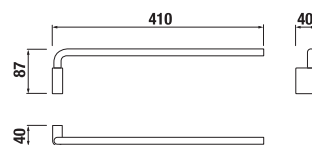

DRŽÁK RUČNÍKU PURE S

Číslo výrobku	Popis výrobku	Cena
H3813B10040001	držák ručníku, otočný, 41 cm, chrom	733 Kč