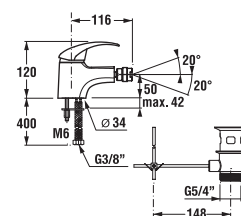

LÉKAŘSKÁ PÁKA LYRA

Číslo výrobku	Popis výrobku	Cena
H3912700040001	lékařská páka, chrom	315 Kč

BIDETOVÁ BATERIE LYRA

Číslo výrobku	Popis výrobku	Cena
H3412710040011	bidetová stojánková páková baterie s automatickou zátkou, chrom	1 556 Kč