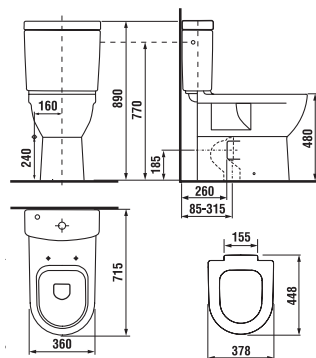

Číslo výrobku	Popis výrobku	Napouštění	Splach. mech. součástí	Odpad	Instalační sada součástí	Cena bílá
H824716xxx0001	zvýšená WC mísa 48 cm Mio KOMFORT			x	x	5 021 Kč
H827712xxx2411	WC nádrž	x	x			2 914 Kč
H827713xxx2421	WC nádrž		x			2 914 Kč

Objednat zvlášť:	Cena bílá	
H8927113000001	duroplastové sedátko s poklopem Mio, rychloupínací ocelové úchyty	1 423 Kč
H8939580000001	duroplastové sedátko s poklopem Laufen, Slowclose, rychloupínací kovové úchyty	2 029 Kč
H8990250000001	Laufen odpadní koleno VARIO pro vzdálenost 220–350 mm	1 859 Kč
H8900920000001	Laufen odpadní koleno VARIO pro vzdálenost 70–220 mm	1 859 Kč