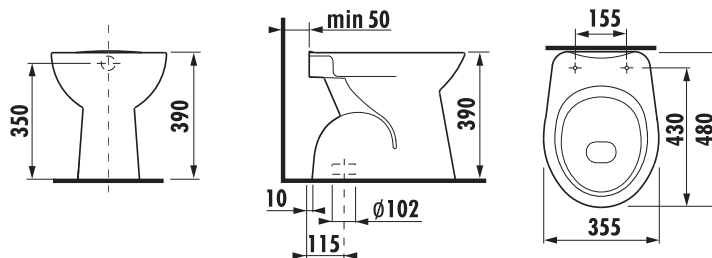

KOMBIKLOZETY, SAMOSTATNĚ STOJÍCÍ KLOZETY A BIDETY /

SAMOSTATNĚ STOJÍCÍ KLOZET S VODOROVNÝM ODPADEM ZETA PLUS

Číslo výrobku	Popis výrobku	Odpad	Cena
H8227460000001	Samostatně stojící WC, vodorovný odpad, hluboké splachování	x	1 369 Kč
Objednat zvlášť:			Cena
H8932710000001	termoplastové sedátko s poklopem ZETA, plastové úchyty, délkově nastavitelné na 400-440 mm		382 Kč

SAMOSTATNĚ STOJÍCÍ KLOZET SE SVISLÝM ODPADEM ZETA

Číslo výrobku	Popis výrobku	Odpad	Cena
H8223970000001	klozet Zeta se svislým odpadem, hluboké splachování	x	1 389 Kč
Objednat zvlášť:			Cena
H8929990000001	instalační sada pro klozet		25 Kč
H8932710000001	termoplastové sedátko s poklopem Zeta, plastové úchyty, délkově nastavitelné na 400-440 mm		382 Kč
H8932710000637	termoplastové sedátko s poklopem Zeta, ocelové úchyty. (POZOR: omezená délková nastavitelnost 407-425 mm).		387 Kč
H8977010000001	gumová vložka – těsnění přívodu vody		30 Kč

SAMOSTATNĚ STOJÍCÍ KLOZET S VODOROVNÝM ODPADEM ZETA

Číslo výrobku	Popis výrobku	Odpad	Cena
H8223960000001	klozet Zeta s vodorovným odpadem, hluboké splachování	x	1 369 Kč
Objednat zvlášť:			Cena
H8929990000001	instalační sada pro klozet		25 Kč
H8932710000001	termoplastové sedátko s poklopem Zeta, plastové úchyty, délkově nastavitelné na 400-440 mm		382 Kč
H8932710000637	termoplastové sedátko s poklopem Zeta, ocelové úchyty. (POZOR: omezená délková nastavitelnost 407-425 mm).		387 Kč
H8977010000001	gumová vložka – těsnění přívodu vody		30 Kč

Samostatně stojící klozety doporučujeme kombinovat s nádržkou H893710, viz str. 149.

PROJEKTOVÉ
A OSTATNÍ VÝROBY

OBKLADY
A DLAŽBY

OSTATNÍ