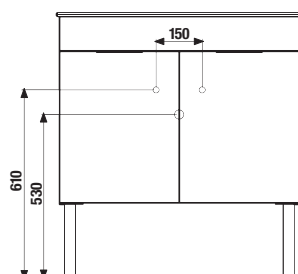

NOHY K NÁBYTKU CUBE

Číslo výrobku	Popis výrobku	Cena
H4944021760001	nohy Cube, chrom, 1 pár, 237-247 mm	477 Kč

PŘIPOJOVACÍ ROZMĚRY PRO NÁBYTEK / CUBE /

K sérii Cube doporučujeme zrcadla série Clear, Lyra a další, které najdete v kapitole Zrcadla a osvětlení.