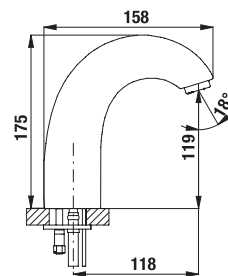

Číslo výrobku	Popis výrobku	Cena
H3151T20043221 SPECIAL line	elektronická umyvadlová baterie bez automatické výpusti, průtok 6l/min, 2× rohový ventil s filtrem, pro napájecí zdroj 24V DC (objednat zvlášť dle počtu připojených baterií), chrom	6 089 Kč
H3151T20043211 SPECIAL line	elektronická umyvadlová baterie bez automatické výpusti, průtok 6l/min, 2× rohový ventil s filtrem, pro napájení 4× 1,5V alkalické baterie, 2700, mAh, chrom	6 089 Kč
Objednat zvlášť:	Cena	
H3917100040001	umyvadlová výpust Click-Clack	565 Kč
H8950710000001	napájecí zdroj 24V DC pro max. 5 senzorových baterií	1 803 Kč
H8950720000001	napájecí zdroj 24V DC pro max. 9 senzorových baterií	2 227 Kč
H8950910000001	napájecí zdroj 24V DC pro max. 1 senzorovou baterii	1 647 Kč
H8940780000001	universální dálkové ovládání	332 Kč