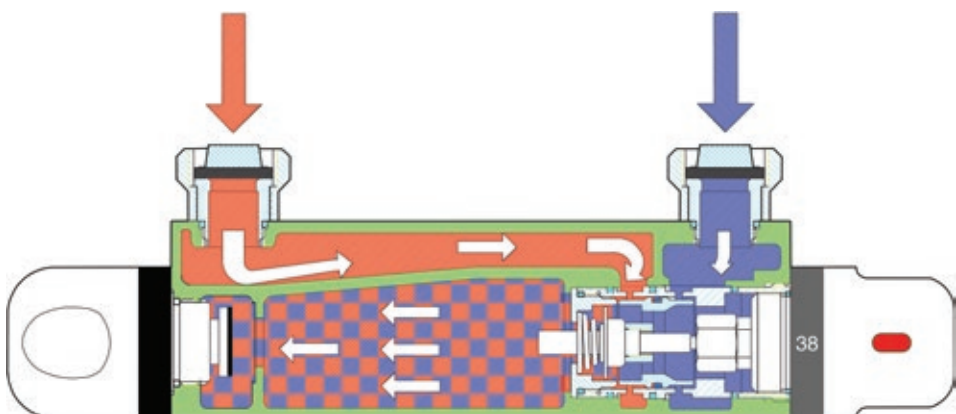

Všechny sprchové hadice jsou vybaveny systémem Anti twist proti překroucení, který je ukrytý v kónusu sprchové hadice.

OBKLADY
A DLAŽBY

OSTATNÍ

Výhody termostatů

■ rychlost a přesnost – Quick reaction

Vysoce kvalitní termostatický ventil zajistí okamžitou dodávku smíchané vody v požadované teplotě.