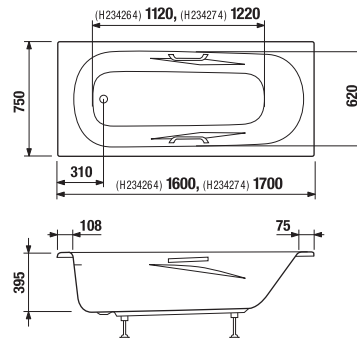

K ocelovým vanám Alma doporučujeme použít jednoduché nebo dvojdílné zástěny Cubito.

Obrázky a technické nákresy vanových výpustí najdete na str. 181