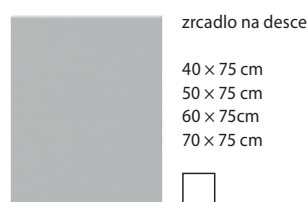

LYRA PLUS VIVA

LYRA PLUS

ZRCADLA A OSVĚTLENÍ

CLEAR

CLEAR

CUBE

DEEP BY JIKA

DEEP BY JIKA

LYRA PLUS

osvětlení ABI

osvětlení GEMMA

osvětlení ELLA

osvětlení MOONBOX NEW

osvětlení HORIZON NEW

vyhřívací fólie

Pro zrcadla doporučujeme
používat vyhřívací fólie.