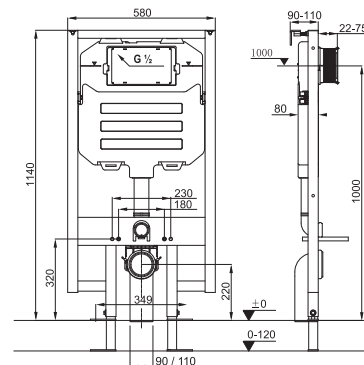

Pro použití Jika podomítkových modulů je potřeba průřetný tlak min 1bar.