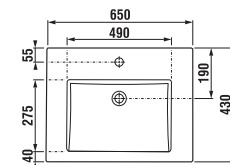

SKŘÍŇKY S UMYVADLY / CUBE /

SKŘÍŇKA S UMYVADLEM CUBE 65 CM S

* Skříňky jsou dodávány s černými madly

Číslo výrobku	Popis výrobku	Barva	
		bílá/čelo pololesklý lak	tmavý dub
H4536011763001	skříňka s 2 dveřmi včetně umyvadla 65 × 43 cm	5 199 Kč	
H4536011763021	skříňka s 2 dveřmi včetně umyvadla 65 × 43 cm		5 199 Kč

* Skříňky jsou dodávány s černými madly

Číslo výrobku	Popis výrobku	Barva	
		bílá/čelo pololesklý lak	tmavý dub
H4536021763001	skříňka s 2 zásuvkami včetně umyvadla 65 × 43 cm	6 177 Kč	
H4536021763021	skříňka s 2 zásuvkami včetně umyvadla 65 × 43 cm		6 177 Kč

Není k odběru samostatná skříňka jako náhradní díl.

1+1 PACK
skříňka + umyvadlo
- bezpečná doprava
- úsporný prostor při dopravě
- jednoduchá manipulace

SKŘÍŇKA S UMYVADLEM CUBE 80 CM S

* Skříňky jsou dodávány s černými madly

Číslo výrobku	Popis výrobku	Barva	
		bílá/čelo pololesklý lak	tmavý dub
H4537521763001	skříňka s 2 dveřmi včetně umyvadla 80 × 43 cm	5 886 Kč	
H4537521763021	skříňka s 2 dveřmi včetně umyvadla 80 × 43 cm		5 774 Kč

* Skříňky jsou dodávány s černými madly

Číslo výrobku	Popis výrobku	Barva	
		bílá/čelo pololesklý lak	tmavý dub
H4537621763001	skříňka s 2 zásuvkami včetně umyvadla 80 × 43 cm	6 748 Kč	
H4537621763021	skříňka s 2 zásuvkami včetně umyvadla 80 × 43 cm		6 748 Kč

Není k odběru samostatná skříňka jako náhradní díl.

1+1 PACK
skříňka + umyvadlo
- bezpečná doprava
- úsporný prostor při dopravě
- jednoduchá manipulace

PROJEKTOVÉ
A OSTATNÍ VÝROBY

OBKLADY
A DLAŽBY

OSTATNÍ