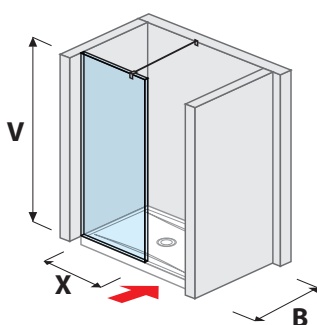

Číslo výrobku	Rozměry skel (mm)		Rozměry vaničky (mm)	
	X	V	A	B
H267420	1 180	2 000	1 200	800/900
H267421	1 280	2 000	1 300	800/900
H267422	1 380	2 000	1 400	800/900

SKLENĚNÁ STĚNA PURE BOČNÍ 70, 80 CM S