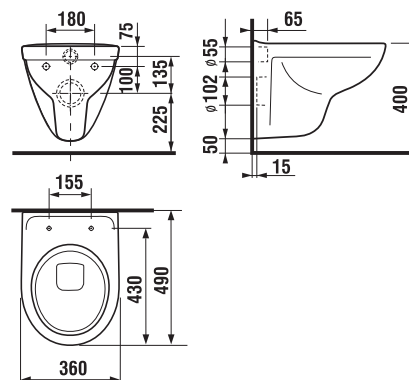

Číslo výrobku	Popis výrobku	Cena
H8233820000001	zkrácený závěsný klozet Lyra plus, hluboké splachování, délka jen 49 cm!	2 409 Kč

Objednat zvlášť:	Popis výrobku	Cena
H8903840000631	duroplastové sedátko s poklopem, rychloupínací, kovové úchyty	1 360 Kč
H8903850000631	duroplastové sedátko s poklopem, rychloupínací, SLOWCLOSE, kovové úchyty	1 599 Kč
H8933843000631	duroplastové sedátko s poklopem pro závěsné klozety Lyra plus, úchyty z nerezů	742 Kč
H8933853000001	duroplastové sedátko s poklopem pro závěsné klozety, se zpomalovacím mechanismem SLOWCLOSE, plastové úchyty	1 431 Kč
H8933870000001	termoplastové sedátko s poklopem pro závěsné klozety, plastové úchyty	529 Kč
H8926950000001	Laufen vyrovnávací sada	450 Kč
H8946140000001	Laufen vyrovnávací hmota	200 Kč

DOPORUČUJEME
KOMBINOvat S

STRANA 123