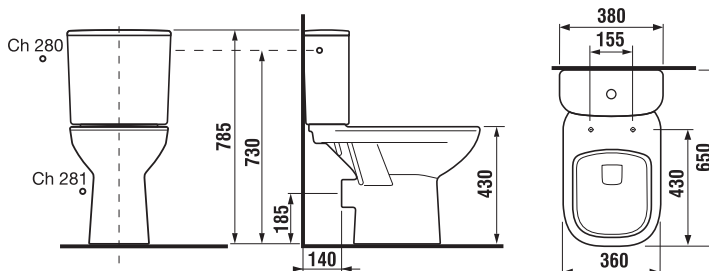

Objednat zvlášť:	Popis výrobku	Cena bílá
H893610300631	duroplastové sedátko s poklopem Deep by Jika, odnímatelné, kovové úchyty	990 Kč
H893611300631	duroplastové sedátko s poklopem Deep by Jika, odnímatelné, kovové úchyty, SLOWCLOSE	1 553 Kč