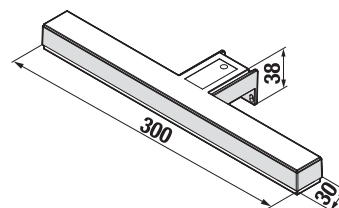

Číslo výrobku	Popis výrobku	Cena
H47J7303200001	světlo Moonbox New, LED, IP 44, 1×8W, 510 lm, 300×25×83mm, pro montáž na sklo, desku i zrcadlovou skříňku	1 287 Kč