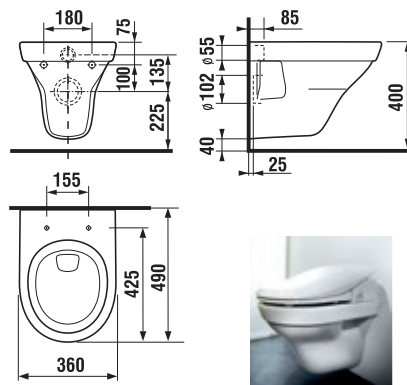

ZÁVĚSNÉ KLOZETY A BIDETY /

ZÁVĚSNÝ KLOZET TIGO ^S

Číslo výrobku	Popis výrobku	Cena bílá
H8202130000001	závěsný klozet Compact, splachování 4,5/3 l, uzavřený kruh oplachování	2 557 Kč
Objednat'zvlášť:	Popis výrobku	Cena
H8903840000631	duroplastové sedátko s poklopem, rychloupínací, kovové úchyty	1 360 Kč
H8903850000631	duroplastové sedátko s poklopem, rychloupínací, SLOWCLOSE, kovové úchyty	1 599 Kč
H8933853000631	duroplastové sedátko s poklopem, se zpomalovacím mechanismem SLOWCLOSE, chromované úchyty. Bude vyřazeno ze sortimentu k 31.12.2019.	1 700 Kč
H8933843000631	duroplastové sedátko s poklopem, nerezové úchyty	742 Kč
H8926950000001	Laufen vyrovnávací sada	450 Kč
H8946140000001	Laufen vyrovnávací hmota	200 Kč

Správné nastavení vypouštěcího ventilu v podomítkovém modulu je splachovací množství 4,5/3l.

DOPORUČUJEME KOMBINOVAT S

STRANA 123

Závěsný klozet Tigo je možné kombinovat s bidetovým sedátkem Multiclean značky Roca.

DUROPLASTOVÉ SEDÁTKO S POKLOPEM TIGO ^S

Číslo výrobku	Popis výrobku	Cena bílá
H8933853000631	duroplastové sedátko s poklopem, se zpomalovacím mechanismem SLOWCLOSE, chromované úchyty. Bude vyřazeno ze sortimentu k 31.12.2019.	1 700 Kč
H8933843000631	duroplastové sedátko s poklopem, nerezové úchyty	742 Kč

NOVINKA

DUROPLASTOVÉ SEDÁTKO S POKLOPEM LYRA PLUS ^S

Číslo výrobku	Popis výrobku	Cena bílá
H8903840000631	duroplastové sedátko s poklopem, rychloupínací, kovové úchyty	1 360 Kč
H8903850000631	duroplastové sedátko s poklopem, rychloupínací, SLOWCLOSE, kovové úchyty	1 599 Kč

H890384

H890385

K dispozici během 2. čtvrtletí 2019.