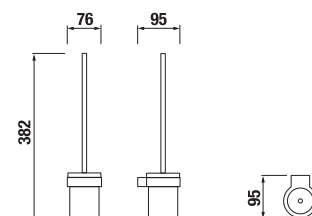

Číslo výrobku	Popis výrobku	Cena
H3843B10040001	WC souprava včetně kartáče a skleněné misky, výška 40 cm, chrom	681 Kč