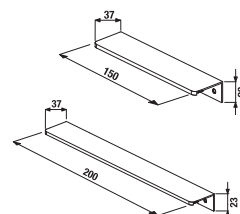

KOUPELNOVÝ NÁBYTEK / CUBE /

STŘEDNÍ SKŘÍŇKA CUBE 75 CM S

Číslo výrobku	Popis výrobku	Barva korpusu	
		bílá/čelo pololesklý lak	tmavý dub
H4537111763001	střední skříňka 75 cm	3 552 Kč	
H4537111763021	střední skříňka 75 cm		3 552 Kč

* Skříňky jsou dodávány s černými madly

PŘÍSLUŠENSTVÍ /

ÚCHYTKA CUBE 150 A 200 MM

Číslo výrobku	Popis výrobku	Cena
H4915831760001	úchytka Cube 150 mm pro skříňku s dvířky, chrom, 1 kus	255 Kč
H4915841760001	úchytka Cube 200 mm pro skříňku se zásuvkami a střední skříňku, chrom, 1 kus	306 Kč

NOHY K NÁBYTKU CUBE

Číslo výrobku	Popis výrobku	Cena
H4944021760001	nohy Cube, chrom, 1 pár, 237-247 mm	477 Kč

PŘIPOJOVACÍ ROZMĚRY PRO NÁBYTEK / CUBE /

K sérii Cube doporučujeme zrcadla série Clear, Lyra a další, které najdete v kapitole Zrcadla a osvětlení.