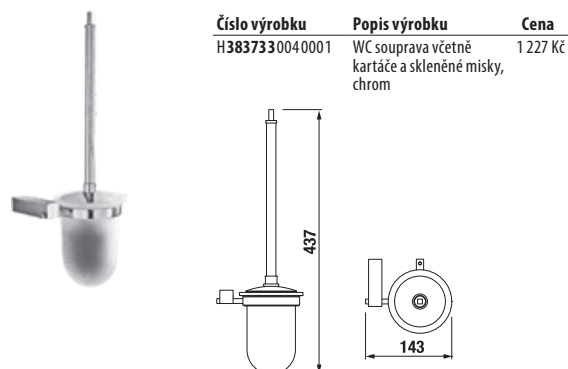

WC SOUPRAVA CUBITO S

Číslo výrobku	Popis výrobku	Cena
H3837330040001	WC souprava včetně kartáče a skleněné misky, chrom	1 227 Kč

OBKLADY
A DLAŽBY

OSTATNÍ