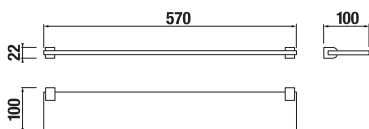

KOUPELNOVÉ DOPLŇKY /

SKLENĚNÁ POLIČKA 40 CM VČETNĚ DRŽÁKŮ PURE S

Číslo výrobku	Popis výrobku	Cena
H3853B10040001	skleněná polička 40 cm včetně držáků, chrom, matné sklo	394 Kč

DRŽÁK TOALETNÍHO PAPIŘU S KRYTEM PURE S

Číslo výrobku	Popis výrobku	Cena
H3843B20040001	držák toaletního papíru s krytem, chrom	959 Kč

SKLENĚNÁ POLIČKA 60 CM VČETNĚ DRŽÁKŮ PURE S

Číslo výrobku	Popis výrobku	Cena
H3853B20040001	skleněná polička 60 cm včetně držáků, chrom, matné sklo	439 Kč

ZÁVĚSNÁ TYČ NA RUČNÍKY 40 CM PURE S

Číslo výrobku	Popis výrobku	Cena
H3813B10040001	závěsná tyč na ručníky 40 cm, chrom	633 Kč

DRŽÁK TOALETNÍHO PAPIŘU PURE S

Číslo výrobku	Popis výrobku	Cena
H3843B20041001	držák toaletního papíru, chrom	556 Kč

ZÁVĚSNÁ TYČ NA RUČNÍKY 60 CM PURE S

Číslo výrobku	Popis výrobku	Cena
H3813B20040001	závěsná tyč na ručníky 60 cm, chrom	742 Kč

DRŽÁK RUČNÍKU PURE S

Číslo výrobku	Popis výrobku	Cena
H3813B40040001	držák ručníku 22,5 x 12,5 cm, chrom	592 Kč

DRŽÁK RUČNÍKU PURE S

Číslo výrobku	Popis výrobku	Cena
H3813B10040001	držák ručníku, otočný, 41 cm, chrom	733 Kč

DRŽÁK RUČNÍKU PURE S

Číslo výrobku	Popis výrobku	Cena
H3813B40044001	držák ručníku 22,5 x 16,5 cm, chrom	603 Kč

WC SOUPRAVA PURE S

Číslo výrobku	Popis výrobku	Cena
H3843B10040001	WC souprava včetně kartáče a skleněné misky, výška 40 cm, chrom	681 Kč

OBKLADY
A DLAŽBY

OSTATNÍ