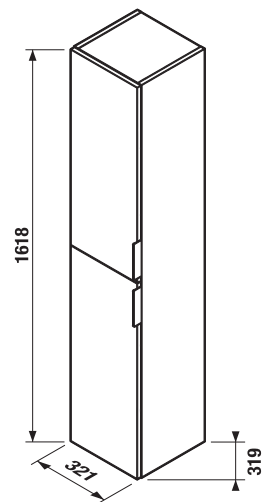

KOUPELNOVÝ NÁBYTEK / SÉRIE TIGO N /

VYSOKÁ SKŘÍŇKA TIGO S

Číslo výrobku	Popis výrobku	Barva	
		bílá	jasan
H43J2122305001	vysoká skříňka, 2 dveře levé/pravé, 5 polic (1 pevná, 4 skleněné)	6 618 Kč	
H43J2122305141	vysoká skříňka, 2 dveře levé/pravé, 5 polic (1 pevná, 4 skleněné)		5 839 Kč

Nábytek Tigo N dodáváme ve smontovaném stavu, připravený k okamžitému užívání.

Koupelnový nábytek Tigo N kombinujte se zrcadly Clear v sekci Zrcadla a osvětlení.

Kovové úchytky jsou rafinovaně umístěny na hraně zásuvek. Jsou jednoduché, dokonale funkční a lze je snadno udržovat.

Vysoká skříňka se skleněnými policemi nabízí maximum úložného prostoru. Závěsy skříňek jsou testovány na dodatečnou zátěž 100 kg.

Benefity koupelnového nábytku