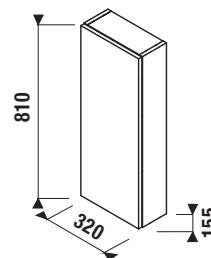

Číslo výrobku	Popis výrobku	Barva	
		bílá/čelo lesklý lak	jasan
H43J7141305001	střední mělká skříňka, 1 dveře levé/pravé, 2 skleněné police	4 636 Kč	
H43J7141303421	střední mělká skříňka, 1 dveře levé/pravé, 2 skleněné police		4 215 Kč

NOVINKA