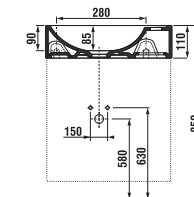

Číslo výrobku	Popis výrobku	Barva			
		bílá/čelo poleksklý lak	šedá	tmavý dub	třešeň
H4535141753001	skříňka s 1 levo/pravými dveřmi, vč. umyvadla bez přepadu 40 × 23 cm, otvor pro baterii VPRAVO, zrcadla a osvětlení	3 815 Kč			
H4535141753011	skříňka s 1 levo/pravými dveřmi, vč. umyvadla bez přepadu 40 × 23 cm, otvor pro baterii VPRAVO, zrcadla a osvětlení		4 198 Kč		
H4535141753021	skříňka s 1 levo/pravými dveřmi, vč. umyvadla bez přepadu 40 × 23 cm, otvor pro baterii VPRAVO, zrcadla a osvětlení			3 815 Kč	
H4535141753081	skříňka s 1 levo/pravými dveřmi, vč. umyvadla bez přepadu 40 × 23 cm, otvor pro baterii VPRAVO, zrcadla a osvětlení				4 196 Kč
Náhradní díly:		Cena			
H47J7303200001	světlo Moonbox New, LED, IP 44, 1×8W, 510 lm, 300×25×83mm, pro montáž na sklo, desku i zrcadlovou skříňku				1 287 Kč

Není k odběru samostatná skříňka jako náhradní díl.

Benefity koupelnového nábytku

PROJEKTOVÉ
A OSTATNÍ VÝROBY

OBKLADY
A DLAŽBY

OSTATNÍ