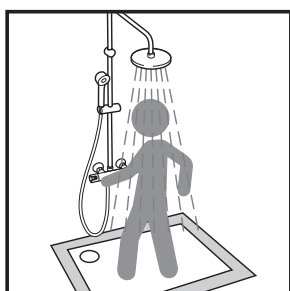

VÝHODY A ÚDRŽBA / VODOVODNÍCH BATERIÍ /

Produkty nabízené společností Laufen CZ jsou opatřeny všemi potřebnými certifikáty k uvedení nejen na českém, ale i na dalších světových trzích. Osvědčení podle ISO 9001 garantuje nejvyšší stupeň v dosažení trvalé kvality výrobků i veškeré činnosti společnosti Laufen CZ, s. r. o., na evropských i světových trzích. Certifikace společnosti dle ISO 14001 je zase důkazem, že Laufen CZ důsledně uplatňuje procesy, které jsou šetrné vůči životnímu prostředí.

ÚDRŽBA BATERIÍ