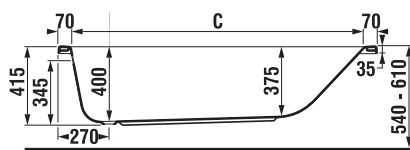

Instalační rozměry vany bez panelu