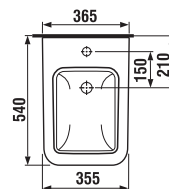

Pozor na výšku připojení.

DOPORUČUJEME KOMBINOVA T S

STRANA 123

Příplatek za povrchovou úpravu Jika perla je 1 150 Kč.

Číslo výrobku xxx = číslo barvy (000 bílá, 100 Jika perla).