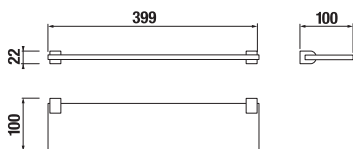

Číslo výrobku	Popis výrobku	Cena
H3853B10040001	skleněná polička 40 cm včetně držáků, chrom, matné sklo	394 Kč