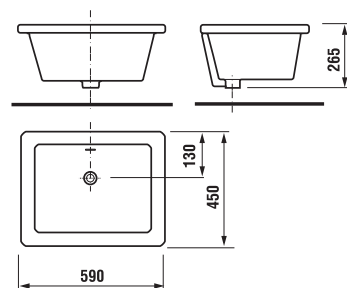

Číslo výrobku	Popis výrobku	Cena
H8510290000001	dřez Doris	3 791 Kč

K dřezu se používá standardní výpusť a umyvadlový sifon.