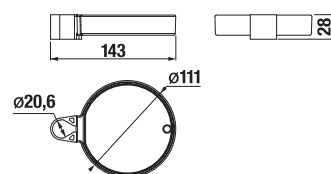

SPRCHOVÁ TYČ CUBITO-N S

Číslo výrobku	Popis výrobku	Cena
H3641X00043101	sprchová tyč, 700 mm	967 Kč

MÝDELNÍK PRO SPRCHOVOU TYČ CUBITO-N S

Číslo výrobku	Popis výrobku	Cena
H3641X00048111	mýdelník pro sprchovou tyč H3641X00043101, chrom	284 Kč