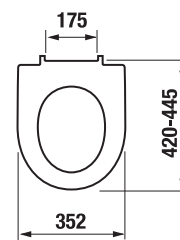

KOMBIKLOZETY, SAMOSTATNĚ STOJÍCÍ KLOZETY A BIDETY /

NOVINKA

DUROPLASTOVÉ SEDÁTKO S POKLOPEM LYRA PLUS

K dispozici během 2. čtvrtletí 2019.

Číslo výrobku	Popis výrobku	Cena
H890384000631	duroplastové sedátko s poklopem, rychloupínací, kovové úchyty	1 360 Kč
H890385000631	duroplastové sedátko s poklopem, rychloupínací, slowclose, kovové úchyty	1 599 Kč

H890385

KOMBIKLOZET S VODOROVNÝM ODPADEM DEEP BY JIKA S

Číslo výrobku	Popis výrobku	Napouštění	Splach. mech. součásti	Odpad	Instalační sada součástí	Cena bílá
H8266160002801	kombiklozet (včetně instalační sady)	x	x	x	x	4 122 Kč
H8266160002811	kombiklozet (včetně instalační sady)	x	x	x	x	4 122 Kč

Objednat zvlášť:	Popis výrobku	Cena bílá
H893610300631	duroplastové sedátko s poklopem Deep by Jika, odnímatelné, kovové úchyty	990 Kč
H893611300631	duroplastové sedátko s poklopem Deep by Jika, odnímatelné, kovové úchyty, SLOWCLOSE	1 553 Kč

KOMBIKLOZET SE SVISLÝM ODPADEM DEEP BY JIKA S

Číslo výrobku	Popis výrobku	Napouštění	Splach. mech. součásti	Odpad	Instalační sada součástí	Cena bílá
H8266170002801	kombiklozet (včetně instalační sady)	x	x	x	x	4 122 Kč
H8266170002811	kombiklozet (včetně instalační sady)	x	x	x	x	4 122 Kč

Objednat zvlášť:	Popis výrobku	Cena bílá
H893610300631	duroplastové sedátko s poklopem Deep by Jika, odnímatelné, kovové úchyty	990 Kč
H893611300631	duroplastové sedátko s poklopem Deep by Jika, odnímatelné, kovové úchyty, SLOWCLOSE	1 553 Kč

PROJEKTOVÉ
A OSTATNÍ VÝROBY

OBKLADY
A DLAŽBY

OSTATNÍ