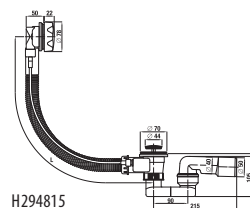

VANY A VANOVÉ ZÁSTĚNY /

VANOVÉ VÝPUSTI

Číslo výrobku	Popis výrobku	Cena
H2948150040001 SPECIAL line	automatická vanová výpust včetně vanového sifonu 40/50 mm, délka 55 cm, plastové tělo přepadu	806 Kč
H2948160040001 SPECIAL line	automatická vanová výpust včetně vanového sifonu 40/50 mm, délka 55 cm, mosazné tělo přepadu	1 173 Kč
H2948170040001 SPECIAL line	automatická vanová výpust s napouštěním včetně vanového sifonu 40/50 mm, délka 55 cm, plastové tělo přepadu	2 193 Kč
H2948180040001 SPECIAL line	automatická vanová výpust s napouštěním včetně vanového sifonu 40/50 mm, délka 55 cm, mosazné tělo přepadu	2 596 Kč

DOPLŇKY VAN

Číslo výrobku	Popis výrobku	Cena
H2941020040001	náhradní madla – 2 ks (chrom) pro vany Praga, Alma	1 864 Kč
H2940000000001	nohy kovové nastavitelné – 2 ks Riga mini	460 Kč
H2940120000001	nohy kovové nastavitelné – 2 ks Alma, Tanza Plus, Tanza a Riga	460 Kč
H2940130000001	nohy kovové nastavitelné – 2 ks Praga	460 Kč
H2948150040001 SPECIAL line	automatická vanová výpust včetně vanového sifonu 40/50 mm, délka 550 mm, plastové tělo přepadu	806 Kč
H2948170040001 SPECIAL line	automatická vanová výpust s napouštěním včetně vanového sifonu 40/50 mm, délka 550 mm, plastové tělo přepadu	2 193 Kč

Pro všechny druhy vanových noh (pro plastové i železné) platí, že jejich nosnost odpovídá objemu vany plus 200 kg. Přičemž evropská norma EN 14516 pro nohy k vanám nařizuje pouze nosnost odpovídající objemu vany plus 100 kg.

VÝŠKA OCELOVÝCH VAN S NOŽIČKAMI

Výška ocelových van Jíka s nožičkami

Vana	Výška nožiček		Výška vany
	min	max	
PRAGA	180	195	590–605
ALMA	170	185	560–575
RIGA	170	185	RIGA 2–4 545–560 RIGA 5–7 560–575
RIGA 105	155	175	530–550
TANZA	170	185	555–570

OBKLADY
A DLAŽBY

OSTATNÍ