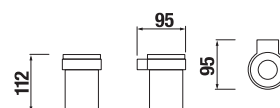

Číslo výrobku	Popis výrobku	Cena
H3823B10040001	držák se skleněným pohárkem, výška 11,5 cm, chrom, matné sklo	462 Kč