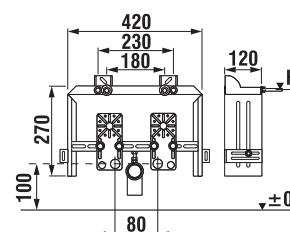

Číslo výrobku	Popis výrobku	Cena
H893643 0000001	BASIC BIDET SYSTEM pro závěsné bidety - k namontování na zeď, s nutností obezdění	2 630 Kč