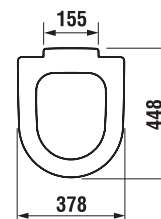

Číslo výrobku	Popis výrobku	Cena bílá
H8927113000001	duroplastové sedátko s poklopem Mio, rychloupínací úchyty	1 423 Kč