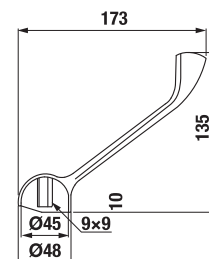

Číslo výrobku	Popis výrobku	Cena
H3901J00040051	lékařská páka, chrom	213 Kč