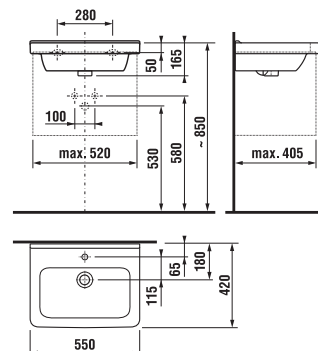

Číslo výrobku	Popis výrobku	yyy: 104 109		Cena bílá
H810422xxx1041	umyvadlo 55 cm	x		1 931 Kč
H8104220001091	umyvadlo 55 cm		x	1 931 Kč
H8199510000281	kryt na sifon s instalační sadou (č. výr.: H8900150000001)			1 949 Kč

Objednat zvlášť:			Cena
H8903490000001	instalační sada pro umyvadlo		60 Kč
H3747300040001	umyvadlový sifon 5/4" – 32 mm, chrom, mosaz		1 376 Kč
H3724200040101	rohový ventil 3/8" – 1/2", chrom, 2 ks		875 Kč

MAGIC FIX JIKA • perla