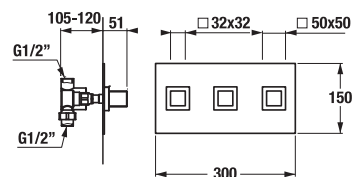

Třípolohový přepínač. Možnosti připojení: ruční sprcha, hlavová sprcha, napouštění vany vanovou výpustí nebo výtokem.

Kombinujte s hlavovou sprchou a se sprchovým příslušenstvím Cubito-N.