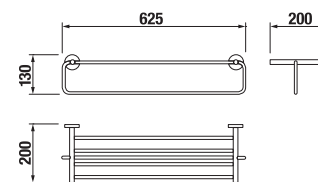

ZÁVĚSNÁ TYČ NA RUČNÍKY 60 CM BASIC S

Číslo výrobku	Popis výrobku	Cena
H3813A20040001	závěsná tyč na ručníky 60 cm, chrom	718 Kč

POLICE NA RUČNÍKY SE ZÁVĚSNOU TYČÍ BASIC S

Číslo výrobku	Popis výrobku	Cena
H3813A60040001	police na ručníky se závěsnou tyčí, chrom	1 691 Kč