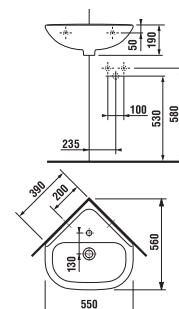

PROJEKTOVÉ
A OSTATNÍ VÝROBY

OBKLADY
A DLAŽBY

OSTATNÍ