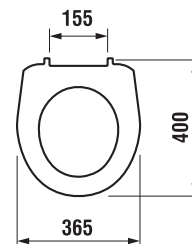

Číslo výrobku	Popis výrobku	Cena bílá
H8933830000001	termoplastové sedátko s poklopem pro kombiklozety, plastové úchyty	529 Kč

NÁHRADNÍ DÍLY PRO KOMBIKLOZETY LYRA PLUS

Číslo výrobku	Popis výrobku	Napouštění 	Splach. mech. součástí	Odpad 	Cena
H8243840000001	WC mísa			x	2 175 Kč
H8243860000001	WC mísa			x	2 175 Kč
H8243870000001	WC mísa			x	2 175 Kč
H8283820000001	WC nádrž	x			1 666 Kč
H8283820002411	WC nádrž	x	x		2 173 Kč
H8283830000001	WC nádrž		x		1 666 Kč
H8283830002421	WC nádrž		x	x	2 173 Kč
H8913530000001	nápuštný ventil	x			330 Kč
H8913540000001	nápuštný ventil		x		358 Kč
H8913630000001	tlačítko D2D				76 Kč
H8913620000001	výpuštný ventil D2D				245 Kč
H8283840000001	víko k nádrži Lyra plus				640 Kč