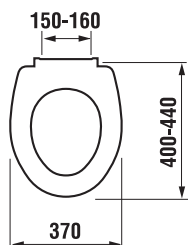

Číslo výrobku	Popis výrobku	Cena
H8932710000001	termoplastové sedátko s poklopem Zeta, plastové úchyty, délkově nastavitelné na 400-440 mm	382 Kč
H8932710000637	termoplastové sedátko s poklopem Zeta, ocelové úchyty. (POZOR: omezená délková nastavitelnost 407-425 mm).	387 Kč
H8932740000001	duroplastové sedátko s poklopem Zeta, plastové úchyty, délkově nastavitelné	636 Kč
H8932760000001	duroplastové sedátko s poklopem Zeta, se zpomalovacím mechanismem SLOWCLOSE, plastové úchyty	1 156 Kč

plastové úchyty