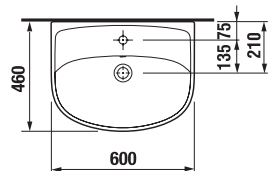

UMYVADLA / SÉRIE LYRA PLUS /

UMYVADLO LYRA PLUS 60 CM

MAGIC FIX

Číslo výrobku	Popis výrobku	yyy: 104	109	Cena bílá
H814383000	umyvadlo 60 cm	x	x	1 129 Kč
H819391000	kryt na sifon s instalační sadou(č. výr.: H8900130000001) použitelný jen s umyvadly 50, 55, 60, 65 cm			1 006 Kč

Objednat zvlášť:	Cena
H8903490000001 instalační sada pro umyvadla	60 Kč
H8942490000001 sifon, chromovaná ABS, nastavitelný od 175 do 270 mm, výška zápachové uzávěrky 75 mm, kapacita průtoku 45 l, s ozdobnými kroužky (sifon lze použít i bez ozdobných kroužků)	451 Kč

UMYVADLO DO NÁBYTKU LYRA PLUS 60 CM

Číslo výrobku	Popis výrobku	yyy: 104	109	Cena bílá
H813383000	umyvadlo do nábytku 60 cm	x	x	1 534 Kč
H8903490000001	instalační sada pro umyvadla			60 Kč

SKŘÍŇKA POD UMYVADLO LYRA PLUS 60 CM

Číslo výrobku	Popis výrobku	barva dveří bílý lak/ barva korpusu bílá
H4531210383001	skříňka s 2 dveřmi pro umyvadlo 60 cm	3 035 Kč

Číslo výrobku	Popis výrobku	barva dveří bílý lak/ barva korpusu bílá
H4531220383001	skříňka s 2 dveřmi a 1 zásuvkou pro umyvadlo 60 cm	4 069 Kč

PROJEKTOVÉ
A OSTATNÍ VÝROBY

OBKLADY
A DLAŽBY

OSTATNÍ