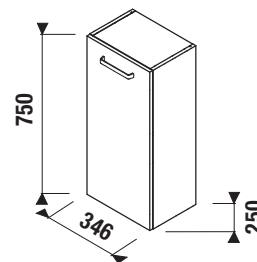

Číslo výrobku	Popis výrobku	barva bílá/ čelo pololesklý lak
H43J3811303001	střední skříňka, 1 dveře levé/pravé, 2 police	2 900 Kč

NOVINKA