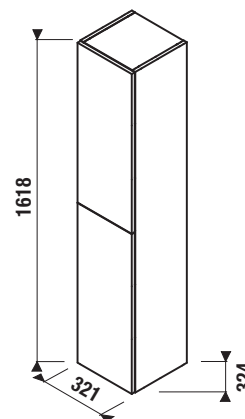

Číslo výrobku	Popis výrobku	Barva	
		bílá/čelo lesklý lak	jasan
H43J7122305001	vyšoká skříňka, 1 dveře levé/pravé, 5 polic (1 pevná, 4 skleněné)	6 441 Kč	
H43J7122303421	vyšoká skříňka, 1 dveře levé/pravé, 5 polic (1 pevná, 4 skleněné)		5 856 Kč