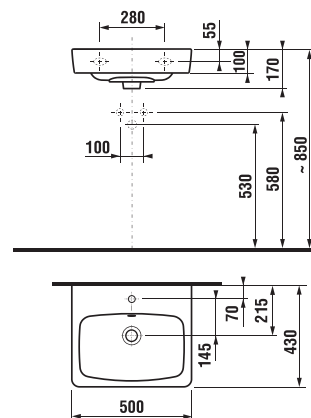

UMYVADLA / SÉRIE LYRA PLUS /

NOVINKA

UMYVADLO LYRA PLUS 50 CM

Číslo výrobku	Popis výrobku	yyy: 104	Cena bílá
H8103800001041	umyvadlo 50 cm	x	1 295 Kč

Objednat zvlášť:	Cena
H8903490000001 instalační sada pro umyvadla	60 Kč