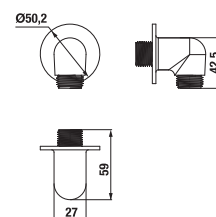

Číslo výrobku	Popis výrobku	Cena
H3631R00041501 <small>SPECIAL line</small>	připojení sprchové hadice 1/2"	435 Kč

DRŽÁK RUČNÍ SPRCHY RIO

Číslo výrobku	Popis výrobku	Cena
H3691R00045001 <small>SPECIAL line</small>	držák ruční sprchy, polohovatelný, chrom	178 Kč