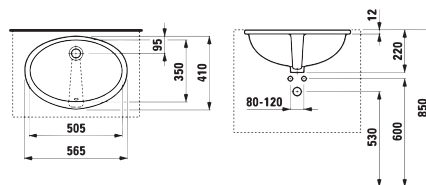

DŘEZ DORIS

Číslo výrobku	Popis výrobku	Cena
H8510290000001	dřez Doris	3 791 Kč

K dřezu se používá standardní výpusť a umyvadlový sifon.

ZDOLA ZÁPUSTNÉ UMYVADLO LIPSY

Číslo výrobku	Popis výrobku	Cena bílá
H8112910000201	zdola zápuSTné umyvadlo Lipsy, 56,5 cm (bez loga, cenový segment PROFILINE)	2 791 Kč