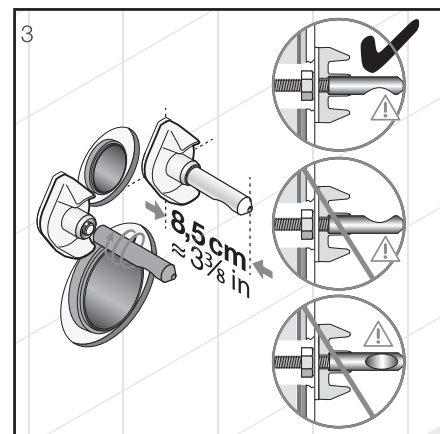

Instalace Mio rimless

Video k instalaci najdete na www.youtube.com