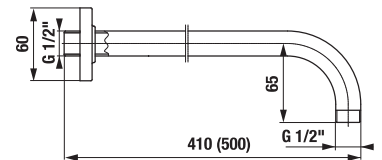

SPRCHOVÉ RAMENO CUBITO-N S

Číslo výrobku	Popis výrobku	Cena
H3661X00040051	sprchové rameno, nástěnné, 400 mm	1 260 Kč
H3661X00040061	sprchové rameno, nástěnné, 500 mm	1 943 Kč
H3661X00040011	sprchové rameno, stropní, 100 mm	773 Kč
H3661X00040021	sprchové rameno, stropní, 200 mm	967 Kč