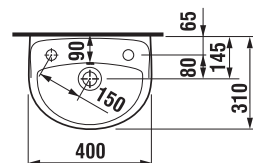

UMÝVÁTKO LYRA PLUS 40 CM

Číslo výrobku	Popis výrobku	yyy: 105	106	109	Cena bílá
H815381000yyy1	umývatko 40 cm	x	x	x	922 Kč

Objednat zvlášť:		Cena
H8903490000001	instalační sada pro umyvadla	60 Kč
H8942490000001	sifon, chromovaná ABS, nastavitelný od 175 do 270 mm, výška zápachové uzávěrky 75 mm, kapacita průtoku 45 l, s ozdobnými kroužky (sifon lze použít i bez ozdobných kroužků)	451 Kč