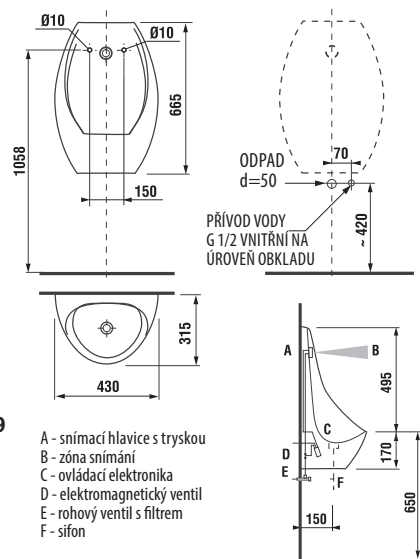

Číslo výrobku	Popis výrobku	Cena
H8411010004881	urinál Domino SENSOR, bateriové napájení	10 648 Kč
Objednat zvlášť:		
H8907300000001	sifon pro umyvadla a urinál Domino	175 Kč
H8907320000001	plastový umyvadlový/urinátový sifon	102 Kč
H8940780000001	dálkové ovládání k infračerveným snímačům	332 Kč
Náhradní díly:		
H8411010000001	urinál Domino, keramika, s otvorem pro ventil	3 326 Kč
H8950760000001	infračervený senzor pro Domino, bateriové napájení	8 756 Kč
H8992100000001	instalační sada pro urinál	75 Kč

Výdrž baterie – 1 rok (i při umístění ve veřejných prostorách).

**DOPORUČUJEME
KOMBINOVAT S VHODNÝM
MODULEM PRO URINÁLY**

STRANA 129