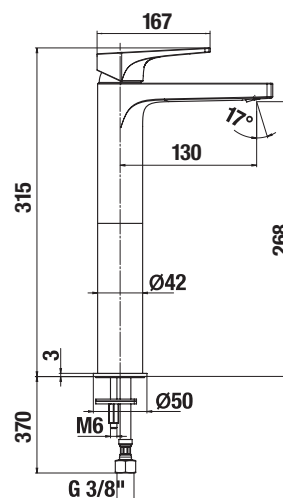

VODOVODNÍ BATERIE A SPRCHOVÉ PŘÍSLUŠENSTVÍ /

NOVINKA

UMYVADLOVÁ BATERIE CUBITO-N „L“

K dispozici během 3. čtvrtletí 2019.

Číslo výrobku	Popis výrobku	Cena
H3111X10041241	umyvadlová páková baterie „L“ se zátkou Click-Clack, nastavitelný proud, průtok 5 l/min, chrom	2 564 Kč
H3111X10041201	umyvadlová páková baterie „L“ bez výpusti, nastavitelný proud, průtok 5 l/min, chrom	2 118 Kč
Objednat zvlášť:		Cena
H3917100040001	umyvadlová výpust Click-Clack	565 Kč
H3727100040101	rohový ventil Mio 3/8"–1/2", chrom, 2 ks	830 Kč
H3747100040001	umyvadlový sifon Mio 5/4"–32 mm, chrom, mosaz	1 025 Kč

NOVINKA

UMYVADLOVÁ BATERIE CUBITO-N „XL“

K dispozici během 3. čtvrtletí 2019.

Číslo výrobku	Popis výrobku	Cena
H3111X80041101	umyvadlová páková baterie „XL“ pro umyvadlové mísy bez výpusti, nastavitelný proud, průtok 5 l/min, chrom	3 593 Kč
Objednat zvlášť:		Cena
H3917100040001	umyvadlová výpust Click-Clack	565 Kč
H3727100040101	rohový ventil Mio 3/8"–1/2", chrom, 2 ks	830 Kč
H3747100040001	umyvadlový sifon Mio 5/4"–32 mm, chrom, mosaz	1 025 Kč

BIDETOVÁ BATERIE CUBITO-N

Číslo výrobku	Popis výrobku	Cena
H3411X10041111	bidetová páková baterie s automatickou výpustí	2 479 Kč
Objednat zvlášť:		Cena
H3727100040101	rohový ventil Mio 3/8"–1/2", chrom, 2 ks	830 Kč

OBKLADY
A DLAŽBY

OSTATNÍ