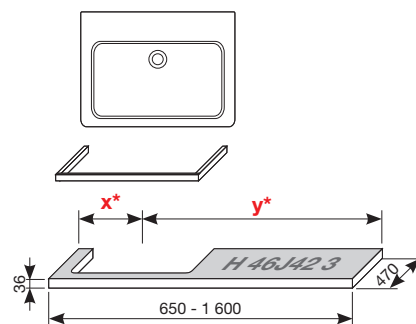

Pro objednání desky s jedním výřezem, delší než 1600 mm, použijte desku H 46J42 4, ze sekce s dvěma výřezy. Kótu Z zadejte 0 mm a tím pádem to bude deska pouze s jedním výřezem.

UMYVADLOVÉ DESKY SE DVĚMA VÝŘEZY

(k dostání v šaržích tmavá borovice - 461, dub - 519, bílá - 500)

Zvolte umyvadlo:

1. ☐ 45cm ☐ 55 cm ☐ 60 cm ☐ 65 cm ☐ 75 cm

Zadejte povrchovou úpravu (šarži)

a konkrétní, vámi požadované rozměry x*, y* a z*:

1. ☐ H 46J42 4 šarže ..... x* ..... mm
   y* ..... mm
   z* ..... mm
   počet ks .....