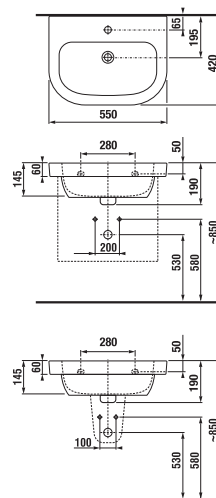

UMYVADLA / SÉRIE DEEP BY JIKA /

UMYVADLO DEEP BY JIKA 55 CM S

Číslo výrobku	Popis výrobku	yyy: 104 109		Cena bílá
H812612000yyy1	umyvadlo 55 cm	x	x	1 238 Kč
H8196110000001	kryt na sifon s instalační sadou (č. výr.: H8900130000001)			1 203 Kč

Objednat zvlášť:		Cena
H8903490000001	instalační sada pro umyvadla	60 Kč
H3727100040101	rohový ventil 3/8" – 1/2", chrom, 2 ks	830 Kč
H3747100040001	umyvadlový sifon 5/4" – 32 mm, chrom, mosaz	1 025 Kč
H8942490000001	sifon, chromovaná ABS, nastavitelný od 175 do 270 mm, výška zápachové uzávěrky 75 mm, kapacita průtoku 45 l, s ozdobnými kroužky (sifon lze použít i bez ozdobných kroužků)	451 Kč

SKŘÍŇKA POD UMYVADLO DEEP BY JIKA 55 CM S

Číslo výrobku	Popis výrobku	Barva		
		bílá	jasan	zlatý dub
H4541324345001	skříňka pod umyvadlo 55 cm, se zásuvkou, oblé čelo	5 827 Kč		
H4541324343401	skříňka pod umyvadlo 55 cm, se zásuvkou, oblé čelo		6 987 Kč	
H4541324343411	skříňka pod umyvadlo 55 cm, se zásuvkou, oblé čelo			7 021 Kč

ROHOVÉ UMYVADLO DEEP BY JIKA 55 CM S

Číslo výrobku	Popis výrobku	yyy: 104		Cena bílá
H816614000yyy1	rohové umyvadlo 55 cm	x	x	2 046 Kč

Objednat zvlášť:		Cena
H8903490000001	instalační sada pro umyvadla	60 Kč
H8942490000001	sifon, chromovaná ABS, nastavitelný od 175 do 270 mm, výška zápachové uzávěrky 75 mm, kapacita průtoku 45 l, s ozdobnými kroužky (sifon lze použít i bez ozdobných kroužků)	451 Kč

PROJEKTOVÉ
A OSTATNÍ VÝROBY

OBKLADY
A DLAŽBY

OSTATNÍ