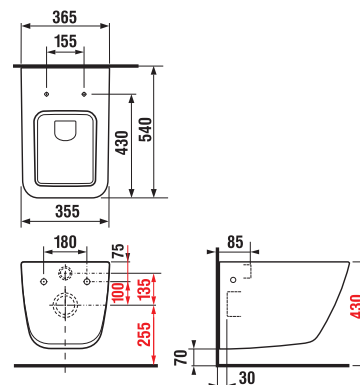

Pozor na výšku připojení.

DOPORUČUJEME KOMBINOVA T S

STRANA 123

SEDÁTKO S POKLOPEM PURE S

Číslo výrobku	Popis výrobku	Cena bílá
H8934213000631	duroplastové sedátko s poklopem, rychloupínací, nerezové úchyty	1 250 Kč
H8934223000631	duroplastové sedátko s poklopem, rychloupínací, nerezové úchyty, Slowclose	1 794 Kč

Náhradní díly:	Popis výrobku	Cena
H8914220000631	rychloupínací kovové úchyty pro uchycení sedátka do keramiky Pure H893421/H893422	325 Kč
H8914250000001	doseady pro sedátko a poklop H893421/H893422	101 Kč