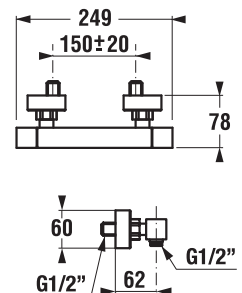

OBKLADY
A DLAŽBY

OSTATNÍ