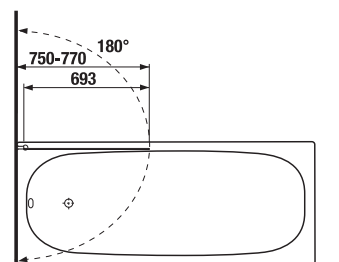

pravá varianta

JIKA • perla
GLASS