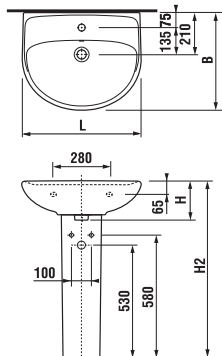

Číslo výrobku	Popis výrobku	yyy: 104 109		Cena bílá
H814382000yyy1	umyvadlo 55 cm	x	x	1 074 Kč
H814383000yyy1	umyvadlo 60 cm	x	x	1 129 Kč
H814384000yyy1	umyvadlo 65 cm	x	x	1 201 Kč
H8199500000209	sloup			1 039 Kč

Objednat zvlášť:		Cena
H8903490000001	instalační sada pro umyvadla	60 Kč
H8942490000001	sifon, chromovaná ABS, nastavitelný od 175 do 270 mm, výška zápachové uzávěrky 75 mm, kapacita průtoku 45 l, s ozdobnými kroužky (sifon lze použít i bez ozdobných kroužků)	451 Kč

	L	B	H
H814382000yyy1	550	450	195
H814383000yyy1	600	490	195
H814384000yyy1	650	520	195