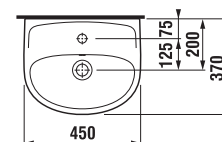

Číslo výrobku	Popis výrobku	yyy: 104	109	Cena bílá
H815382000yyy1	umývatko 45 cm	x	x	976 Kč