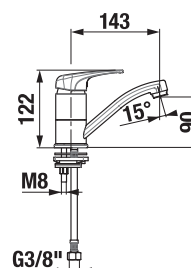

VODOVODNÍ BATERIE A SPRCHOVÉ PŘÍSLUŠENSTVÍ /

DŘEZOVÁ BATERIE SE SPODNÍM VÝTOKEM DEEP BY JIKA

Číslo výrobku	Popis výrobku	Cena
H3511U10042301	dřezová stojánková se spodním výtokem, délka 210 mm	1 652 Kč

DŘEZOVÁ BATERIE SE SPODNÍM VÝTOKEM DEEP BY JIKA

Číslo výrobku	Popis výrobku	Cena
H3511U10042201	dřezová stojánková se spodním výtokem, délka 143 mm	1 585 Kč

DŘEZOVÁ BATERIE S VYSOKÝM VÝTOKEM DEEP BY JIKA

Číslo výrobku	Popis výrobku	Cena
H3511U10042601	dřezová stojánková baterie s vysokým výtokem	1 946 Kč

VANOVÁ BATERIE SE SPRCHOVOU SADOU DEEP BY JIKA

Číslo výrobku	Popis výrobku	Cena
H3211U70041311	vanová nástěnná baterie se sprchovým příslušenstvím (ruční sprcha Ø 80 mm, 3 funkce, sprchová hadice 170 cm, držák ruční sprchy)	2 337 Kč
H3211U70044001	vanová nástěnná baterie bez sprchového příslušenství	1 913 Kč
H3211U70044091	vanová nástěnná baterie bez sprchového příslušenství, lékařská páka	2 240 Kč

OBKLADY
A DLAŽBY

OSTATNÍ

Doporučujeme kombinovat sprchové sady, příslušenství a sifony Mio a Rio nebo Cubito-N.