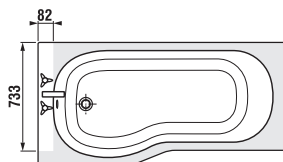

VANY A VANOVÉ ZÁSTĚNY /

AKRYLÁTOVÁ VANA TIGO S

Prostor pro umístění baterie na lem vany

Takto barevně označené plochy nedoporučujeme pro umístění vanového výtoku nebo výtoku vanové baterie.

Takto označené plochy jsou vhodné pro umístění vanového výtoku nebo výtoku vanové baterie.

Číslo výrobku	Popis výrobku	Objem	Cena
H2202100000001	vana asymetrická, 1 600 × 800/700 mm, akrylát, pravá, vestavná verze, bez podpěr	185 l	6 174 Kč
H2212100000001	vana asymetrická, 1 600 × 800/700 mm, akrylát, levá, vestavná verze, bez podpěr	185 l	6 174 Kč
H2222100000001	vana asymetrická, 1 600 × 800/700 mm, akrylát, pravá, pro instalaci s panelem, bez podpěr	185 l	6 817 Kč
H2232100000001	vana asymetrická, 1 600 × 800/700 mm, akrylát, levá, pro instalaci s panelem, bez podpěr	185 l	6 817 Kč

Objednat zvlášť:	Cena
H2948150040001 SPECIAL line	automatická vanová výpust' včetně vanového sifonu 40/50 mm, délka 550 mm, plastové tělo přeřadu 806 Kč
H2948160040001 SPECIAL line	automatická vanová výpust' včetně vanového sifonu 40/50 mm, délka 550 mm, mosazné tělo přeřadu 1 173 Kč
H2948170040001 SPECIAL line	automatická vanová výpust' s napouštěním včetně vanového sifonu 40/50 mm, délka 550 mm, plastové tělo přeřadu 2 193 Kč
H2948180040001 SPECIAL line	automatická vanová výpust' s napouštěním včetně vanového sifonu 40/50 mm, délka 550 mm, mosazné tělo přeřadu 2 596 Kč
H2962930000001	čelní panel, pro levou vanu 2 887 Kč
H2962940000001	čelní panel, pro pravou vanu 2 887 Kč
H2962950000001	boční panel 1 616 Kč
H2962960000001	nohy pro vestavnou verzi 458 Kč
H2962970000001	nohy pro vanu s panelem 733 Kč
H2962980000001	2 ks úchyťů pro panel na lem vany (náhradní díl) 63 Kč

Obrázky a technické nákresy vanových výpustí najdete na str. 181