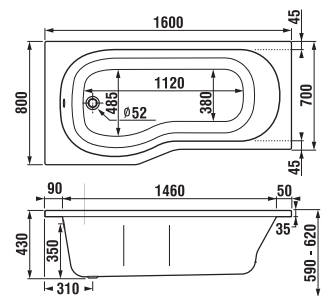

Číslo výrobku	Popis výrobku	Objem	Cena
H2202100000001	vana asymetrická, 1 600 × 800/700 mm, akrylát, pravá, vestavná verze, bez podpěr	185 l	6 174 Kč
H2212100000001	vana asymetrická, 1 600 × 800/700 mm, akrylát, levá, vestavná verze, bez podpěr	185 l	6 174 Kč
H2222100000001	vana asymetrická, 1 600 × 800/700 mm, akrylát, pravá, pro instalaci s panelem, bez podpěr	185 l	6 817 Kč
H2232100000001	vana asymetrická, 1 600 × 800/700 mm, akrylát, levá, pro instalaci s panelem, bez podpěr	185 l	6 817 Kč

Objednat zvlášť:	Cena
H2948150040001 SPECIAL line	automatická vanová výpust' včetně vanového sifonu 40/50 mm, délka 550 mm, plastové tělo přeřadu 806 Kč
H2948160040001 SPECIAL line	automatická vanová výpust' včetně vanového sifonu 40/50 mm, délka 550 mm, mosazné tělo přeřadu 1 173 Kč
H2948170040001 SPECIAL line	automatická vanová výpust' s napouštěním včetně vanového sifonu 40/50 mm, délka 550 mm, plastové tělo přeřadu 2 193 Kč
H2948180040001 SPECIAL line	automatická vanová výpust' s napouštěním včetně vanového sifonu 40/50 mm, délka 550 mm, mosazné tělo přeřadu 2 596 Kč
H2962930000001	čelní panel, pro levou vanu 2 887 Kč
H2962940000001	čelní panel, pro pravou vanu 2 887 Kč
H2962950000001	boční panel 1 616 Kč
H2962960000001	nohy pro vestavnou verzi 458 Kč
H2962970000001	nohy pro vanu s panelem 733 Kč
H2962980000001	2 ks úchyťů pro panel na lem vany (náhradní díl) 63 Kč

Instalační rozměry vestavné vany