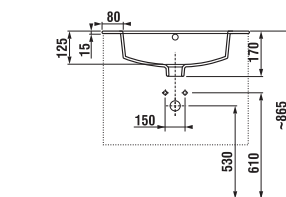

SKŘÍŇKY S UMYVADLY / CUBE /

SKŘÍŇKA S UMYVADLEM CUBE 65 CM S

* Skříňky jsou dodávány s černými madly

Číslo výrobku	Popis výrobku	Barva	
		bílá/čelo pololesklý lak	tmavý dub
H4536011763001	skříňka s 2 dveřmi včetně umyvadla 65 × 43 cm	5 199 Kč	
H4536011763021	skříňka s 2 dveřmi včetně umyvadla 65 × 43 cm		5 199 Kč

* Skříňky jsou dodávány s černými madly

Číslo výrobku	Popis výrobku	Barva	
		bílá/čelo pololesklý lak	tmavý dub
H4536021763001	skříňka s 2 zásuvkami včetně umyvadla 65 × 43 cm	6 177 Kč	
H4536021763021	skříňka s 2 zásuvkami včetně umyvadla 65 × 43 cm		6 177 Kč

Není k odběru samostatná skříňka jako náhradní díl.

1+1 PACK
skříňka + umyvadlo
- bezpečná doprava
- úsporný prostor při dopravě
- jednoduchá manipulace

SKŘÍŇKA S UMYVADLEM CUBE 80 CM S

* Skříňky jsou dodávány s černými madly

Číslo výrobku	Popis výrobku	Barva	
		bílá/čelo pololesklý lak	tmavý dub
H4537521763001	skříňka s 2 dveřmi včetně umyvadla 80 × 43 cm	5 886 Kč	
H4537521763021	skříňka s 2 dveřmi včetně umyvadla 80 × 43 cm		5 774 Kč

* Skříňky jsou dodávány s černými madly

Číslo výrobku	Popis výrobku	Barva	
		bílá/čelo pololesklý lak	tmavý dub
H4537621763001	skříňka s 2 zásuvkami včetně umyvadla 80 × 43 cm	6 748 Kč	
H4537621763021	skříňka s 2 zásuvkami včetně umyvadla 80 × 43 cm		6 748 Kč

Není k odběru samostatná skříňka jako náhradní díl.

1+1 PACK
skříňka + umyvadlo
- bezpečná doprava
- úsporný prostor při dopravě
- jednoduchá manipulace

PROJEKTOVÉ
A OSTATNÍ VÝROBY

OBKLADY
A DLAŽBY

OSTATNÍ