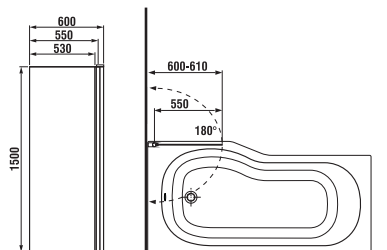

VANY A VANOVÉ ZÁSTĚNY /

VANOVÁ ZÁSTĚNA TIGO JEDNODÍLNÁ ROVNÁ

JIKA • perla
GLASS

Číslo výrobku	Popis výrobku	Cena
H2562120026681	vanová zástěna rovná, levá, 1 500 × 600 mm, s úpravou JIKA perla GLASS, transparentní sklo 6 mm silné	6 257 Kč
H2572120026681	vanová zástěna rovná, pravá, 1 500 × 600 mm, s úpravou JIKA perla GLASS, transparentní sklo 6 mm silné	6 257 Kč

AKRYLÁTOVÁ VANA LYRA

Takto barevně označené plochy nedoporučujeme pro umístění vanového výtoku nebo výtoku vanové baterie.

Takto označené plochy jsou vhodné pro umístění vanového výtoku nebo výtoku vanové baterie.

E = šířka okraje vany

Číslo výrobku	Popis výrobku	Objem	Cena
H2298390000001	vana obdélníková, 1 500 × 700 mm, akrylát, včetně podpěr	124 l	5 539 Kč
H2308390000001	vana obdélníková, 1 600 × 700 mm, akrylát, včetně podpěr	159 l	5 570 Kč
H2288390000001	vana obdélníková, 1 600 × 750 mm, akrylát, včetně podpěr	170 l	5 599 Kč
H2318390000001	vana obdélníková, 1 700 × 700 mm, akrylát, včetně podpěr	178 l	5 586 Kč
H2328390000001	vana obdélníková, 1 700 × 750 mm, akrylát, včetně podpěr	180 l	5 638 Kč