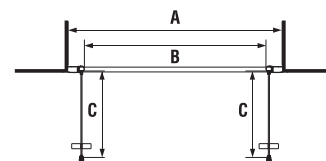

Sprchové dveře kyvné 800, 900 mm, levé/pravé, bílý profil, 4mm transparentní sklo, sklo nebo sklo s dekorem stripy a úpravou JIKA perla GLASS, madla bílá

Číslo výrobku	Rozměr (mm)	Výška (mm)	Tloušťka (mm)	Varianta provedení skla	Cena
H2563810006681	800	1900	4	transparentní	6 288 Kč
H2563810006651	800	1900	4	stripy	6 731 Kč
H2563820006681	900	1900	4	transparentní	6 565 Kč
H2563820006651	900	1900	4	stripy	7 009 Kč