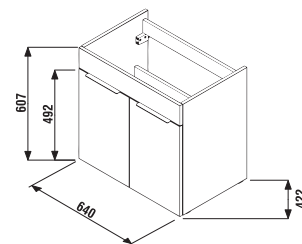

SKŘÍŇKY S UMYVADLY / CUBE /

SKŘÍŇKA S UMYVADLEM CUBE 65 CM S

* Skříňky jsou dodávány s černými madly

Číslo výrobku	Popis výrobku	Barva	
		bílá/čelo pololesklý lak	tmavý dub
H4536011763001	skříňka s 2 dveřmi včetně umyvadla 65 × 43 cm	5 199 Kč	
H4536011763021	skříňka s 2 dveřmi včetně umyvadla 65 × 43 cm		5 199 Kč

* Skříňky jsou dodávány s černými madly

Číslo výrobku	Popis výrobku	Barva	
		bílá/čelo pololesklý lak	tmavý dub
H4536021763001	skříňka s 2 zásuvkami včetně umyvadla 65 × 43 cm	6 177 Kč	
H4536021763021	skříňka s 2 zásuvkami včetně umyvadla 65 × 43 cm		6 177 Kč

Není k odběru samostatná skříňka jako náhradní díl.

1+1 PACK
skříňka + umyvadlo
- bezpečná doprava
- úsporný prostor při dopravě
- jednoduchá manipulace

SKŘÍŇKA S UMYVADLEM CUBE 80 CM S

* Skříňky jsou dodávány s černými madly

Číslo výrobku	Popis výrobku	Barva	
		bílá/čelo pololesklý lak	tmavý dub
H4537521763001	skříňka s 2 dveřmi včetně umyvadla 80 × 43 cm	5 886 Kč	
H4537521763021	skříňka s 2 dveřmi včetně umyvadla 80 × 43 cm		5 774 Kč

* Skříňky jsou dodávány s černými madly

Číslo výrobku	Popis výrobku	Barva	
		bílá/čelo pololesklý lak	tmavý dub
H4537621763001	skříňka s 2 zásuvkami včetně umyvadla 80 × 43 cm	6 748 Kč	
H4537621763021	skříňka s 2 zásuvkami včetně umyvadla 80 × 43 cm		6 748 Kč

Není k odběru samostatná skříňka jako náhradní díl.

1+1 PACK
skříňka + umyvadlo
- bezpečná doprava
- úsporný prostor při dopravě
- jednoduchá manipulace

PROJEKTOVÉ
A OSTATNÍ VÝROBY

OBKLADY
A DLAŽBY

OSTATNÍ