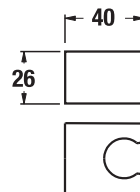

H3614200040401

H3614200040411

DRŽÁK RUČNÍ SPRCHY CUBITO S

Číslo výrobku	Popis výrobku	Cena
H3847370040001	držák ruční sprchy, chrom	112 Kč

PŘIPOJENÍ SPRCHOVÉ HADICE CUBITO S

Číslo výrobku	Popis výrobku	Cena
H3834200040201	připojení sprchové hadice 1/2", chrom	943 Kč