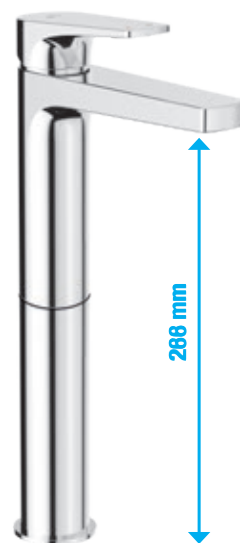

STANDARD

L

XL

Ultratenká hlavová sprcha Cubito-N

Atraktivní design ultratenké hlavové sprchy s velkorysým průměrem 300 mm, resp. o rozměrech 300 × 300 mm, rozhodně vylepší váš zážitek ze sprchování. Příjemný je především sprchový efekt díky jednoduché instalaci ramene sprchy ze stropu, nebo z boční stěny. Významnou úsporu vody umožní nastavení omezovače průtoku na 12 l/min.