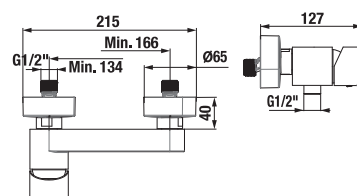

Kombinujte se sprchovým příslušenstvím Cubito-N.

OBKLADY
A DLAŽBY

OSTATNÍ