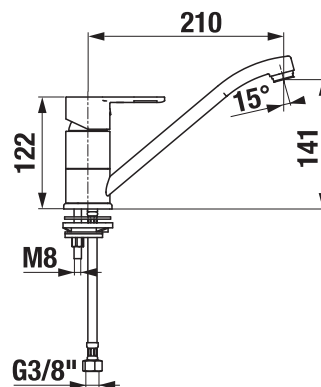

Číslo výrobku	Popis výrobku	Cena
H3511V10042301	Dřezová stojánková páková baterie se spodním výtokem, chrom	1 992 Kč