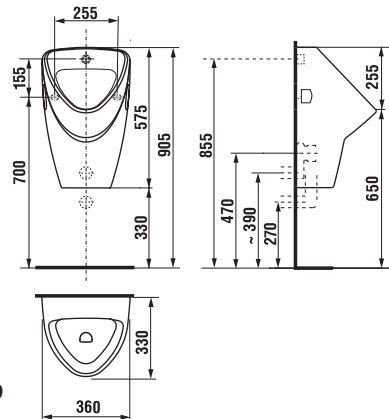

Číslo výrobku	Popis výrobku	Cena
H8402000000001	odsávací urinál Livo	2 696 Kč
Objednat zvlášť:		
H8925360008901	instalační sada Livo s bílými krytkami	64 Kč
H8925360008911	instalační sada Livo s chromovanými krytkami	109 Kč
H8920030000001	sifon, vodorovný/svislý odpad	754 Kč
H8948070000001	trubička 1/2", vnitřní přívod vody, mosaz, délka 90 mm	285 Kč
H8948080000001	gumové těsnění vnitřní	170 Kč
H8910730000001	sítko pro urinál Livo	168 Kč

POZOR! INSTALACE URINÁLU LIVO vyžaduje použití šroubů H892536 (délka závitu 40 mm).

DOPORUČUJEME KOMBINOVAT S VHODNÝM MODULEM PRO URINÁLY

STRANA 129