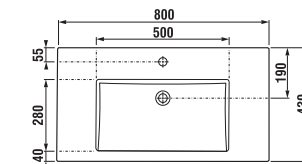

PROJEKTOVÉ
A OSTATNÍ VÝROBY

OBKLADY
A DLAŽBY

OSTATNÍ