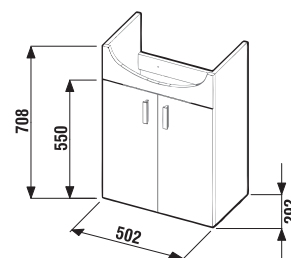

bílá/čelo pololesklý lak

Číslo výrobku	Popis výrobku	Cena
H4519614323001	skříňka s 2 dveřmi včetně umyvadla 65 cm	4 147 Kč

Lyra pack obsahuje:	Cena
H8143640001041 umyvadlo Lyra 65 cm	1 818 Kč
H4519624323001 skříňka s 2 dveřmi pro umyvadlo 65 cm	2 591 Kč

Objednat zvlášť	Popis výrobku	Cena
H4944010390001	nohy k závěsným umyvadlovým skříňkám, chrom, 106-116 mm (1 pár)	270 Kč

1+1 PACK
skříňka + umyvadlo
- bezpečná doprava
- úsporný prostor při dopravě
- jednoduchá manipulace