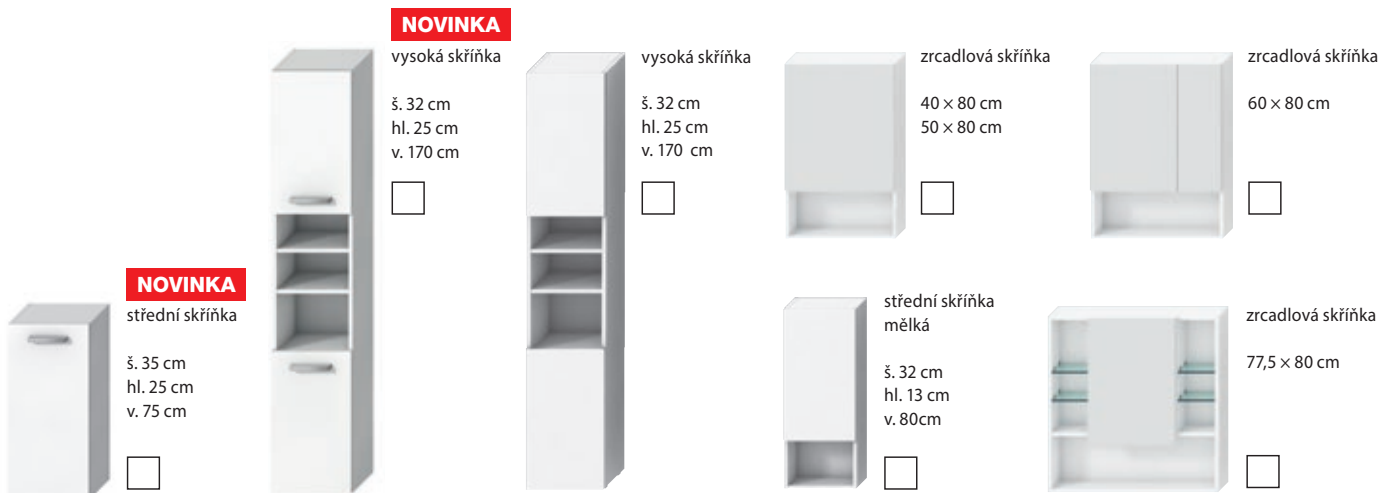

MIO-N

střední skříňka

š. 32 cm
hl. 32 cm
v. 81 cm

střední mělká skříňka

š. 32 cm
hl. 15,5 cm
v. 81 cm

vysoká skříňka

š. 32 cm
hl. 32 cm
v. 162 cm

TIGO

police pod umyvadlo 65 cm

police pod umyvadlo 80 cm

police pod umyvadlo 100 cm

střední skříňka
mělká

š. 32 cm
hl. 15 cm
v. 81 cm

vysoká skříňka
hluboká

š. 32 cm
hl. 32 cm
v. 162 cm

DEEP BY JIKA

vysoká skříňka
závěsná

š. 30 cm
hl. 27 cm
v. 162 cm

LYRA PLUS VIVA

LYRA PLUS

ZRCADLA A OSVĚTLENÍ

CLEAR

CLEAR

CUBE