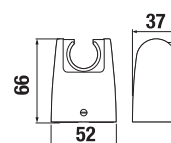

DRŽÁK RUČNÍ SPRCHY RIO

Číslo výrobku	Popis výrobku	Cena
H3691R00045001 SPECIAL line	držák ruční sprchy, polohovatelný, chrom	178 Kč