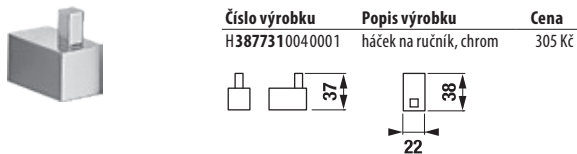

HÁČEK NA RUČNÍK CUBITO S

Číslo výrobku	Popis výrobku	Cena
H3877310040001	háček na ručník, chrom	305 Kč