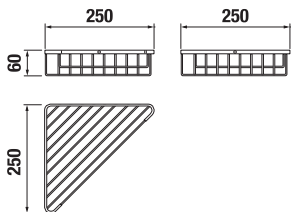

DRÁTĚNÝ DRŽÁK ROHOVÝ **GENERIC** S

Číslo výrobku	Popis výrobku	Cena
H3853D30042301	drátěný držák rohový, 25 x 25 cm, chrom	1 021 Kč