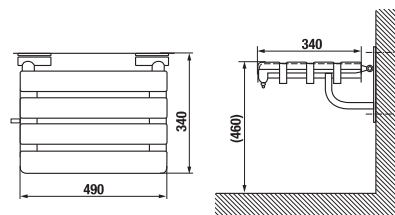

ZRCADLO

Číslo výrobku	Popis výrobku	Cena
H3897170030001	zrcadlo, s páčkou, nastavitelné, nerez	5 109 Kč
H3897190030001	zrcadlo, bez páčky, nastavitelné, nerez	4 490 Kč

SPRCHOVÁ SEDAČKA

Číslo výrobku	Popis výrobku	Cena
H3897180030001	sprchová sedačka, závěsná, sklopná, konstrukce nerez, sedák plast (nosnost max. 120 kg)	5 843 Kč