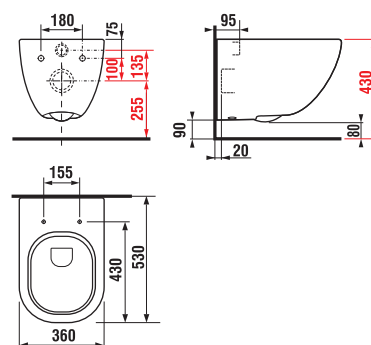

Pozor na výšku připojení.

DUROPLASTOVÉ SEDÁTKO S POKLOPEM MIO S

SLOWCLOSE
SLOWCLOSE
SLOWCLOSE

Číslo výrobku	Popis výrobku	Cena
H8917100000631	duroplastové sedátko s poklopem vhodné pro klozet H820712, H820714, nerez úchyty, odnímatelné	1 485 Kč
H8917110000631	duroplastové sedátko s poklopem vhodné pro klozet H820712, H820714, nerez úchyty, odnímatelné, SLOWCLOSE	2 195 Kč
Náhradní díly:	Popis výrobku	Cena
H8907160000631	rychloupínací kovové úchyty pro uchycení sedátka do keramiky Mio-N H891710/H891711	501 Kč
H8907190000001	dosečky pro sedátko a poklop H891710/H891711	149 Kč