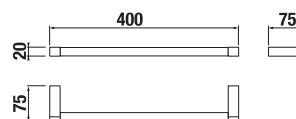

ZÁVĚSNÁ TYČ NA RUČNÍKY 40 CM PURE S

Číslo výrobku	Popis výrobku	Cena
H3813B10040001	závěsná tyč na ručníky 40 cm, chrom	633 Kč

DRŽÁK TOALETNÍHO PAPIŘU PURE S

Číslo výrobku	Popis výrobku	Cena
H3843B20041001	držák toaletního papíru, chrom	556 Kč