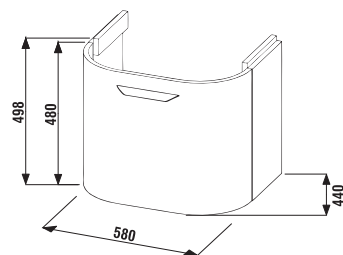

Číslo výrobku	Popis výrobku	Barva		
		bílá	jasan	zlatý dub
H4541334345001	skříňka pod umyvadlo 60 cm, se zásuvkou, oblé čelo	6 002 Kč		
H4541334343401	skříňka pod umyvadlo 60 cm, se zásuvkou, oblé čelo		7 064 Kč	
H4541334343411	skříňka pod umyvadlo 60 cm, se zásuvkou, oblé čelo			7 246 Kč