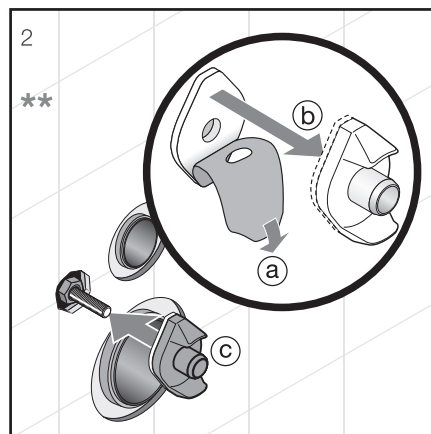

Instalujte pomocí vyrovnávací sady H892695000001:

Instalace Mio rimless