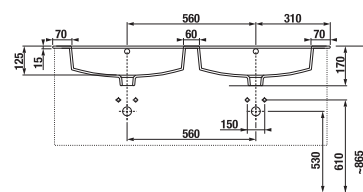

PACK
1+1

1+1 PACK
skříňka + umyvadlo
- bezpečná doprava
- úsporný prostor při dopravě
- jednoduchá manipulace

Není k odběru samostatná skříňka jako náhradní díl.