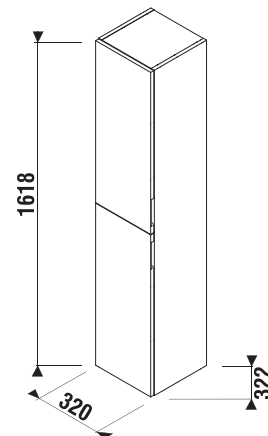

Číslo výrobku	Popis výrobku	Barva		
		bílá/čelo lesklý lak	tmavá borovice	dub
H43J4222305001	vysoká skříňka, 2 dveře levé/pravé, 5 polic (1 pevná, 4 skleněné)	8 252 Kč		
H43J4222304611	vysoká skříňka, 2 dveře levé/pravé, 5 polic (1 pevná, 4 skleněné)		6 079 Kč	
H43J4222305191	vysoká skříňka, 2 dveře levé/pravé, 5 polic (1 pevná, 4 skleněné)			6 079 Kč

Koupelnový nábytek Cubito kombinujte se zrcadly Clear v sekci Zrcadla a osvětlení.

Benefity koupelnového nábytku