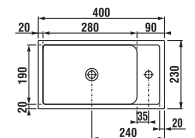

PACK
1+1

1+1 PACK
skříňka + umyvadlo
- bezpečná doprava
- úsporný prostor při dopravě
- jednoduchá manipulace

Číslo výrobku	Popis výrobku	Barva			
		bílá/čelo polekšlý lak	šedá	tmavý dub	třeseň
H4535111753001	skříňka s 1 levo/pravými dveřmi, vč. umyvadla bez přeřadu 40 × 23 cm, otvor pro baterii VPRAVO	2 570 Kč			
H4535111753011	skříňka s 1 levo/pravými dveřmi, vč. umyvadla bez přeřadu 40 × 23 cm, otvor pro baterii VPRAVO		2 905 Kč		
H4535111753021	skříňka s 1 levo/pravými dveřmi, vč. umyvadla bez přeřadu 40 × 23 cm, otvor pro baterii VPRAVO			2 640 Kč	
H4535111753081	skříňka s 1 levo/pravými dveřmi, vč. umyvadla bez přeřadu 40 × 23 cm, otvor pro baterii VPRAVO				2 574 Kč

Není k odběru samostatná skříňka jako náhradní díl.