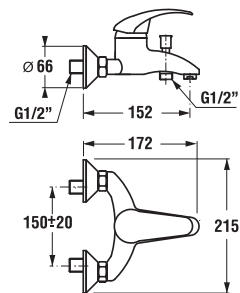

VODOVODNÍ BATERIE A SPRCHOVÉ PŘÍSLUŠENSTVÍ /

VANOVÁ BATERIE BEZ SPRCHOVÉ SADY LYRA

Číslo výrobku	Popis výrobku	Cena
H3212770040001	vanová páková baterie bez sprchové sady, chrom	1 662 Kč

Objednat zvlášť:	Cena
H3651R00043611 sprchová sada (ruční sprcha Ø 100 mm, 3 funkce, držák ruční sprchy, sprchová hadice 1,7 m, kovová)	862 Kč
H3651R00043731 sprchová sada (ruční sprcha Ø 100 mm, 3 funkce, sprchová tyč, sprchová hadice 1,7 m kovová)	1 248 Kč

SPRCHOVÁ BATERIE BEZ SPRCHOVÉ SADY LYRA

Číslo výrobku	Popis výrobku	Cena
H3312770040001	sprchová páková baterie bez sprchové sady, chrom	1 349 Kč

Objednat zvlášť:	Cena
H3651R00043611 sprchová sada (ruční sprcha Ø 100 mm, 3 funkce, držák ruční sprchy, sprchová hadice 1,7 m, kovová)	862 Kč
H3651R00043731 sprchová sada (ruční sprcha Ø 100 mm, 3 funkce, sprchová tyč, sprchová hadice 1,7 m kovová)	1 248 Kč

VANOVÁ PODOMÍTKOVÁ BATERIE LYRA

Číslo výrobku	Popis výrobku	Cena
H3212760040001	vanová – sprchová páková podomítková baterie, chrom	1 663 Kč

Objednat zvlášť:	Cena
H3651R00043611 sprchová sada (ruční sprcha Ø 100mm, 3 funkce, držák ruční sprchy, sprchová hadice 1,7 m, kovová)	862 Kč
H3651R00043731 sprchová sada (ruční sprcha Ø 100mm, 3 funkce, sprchová tyč, sprchová hadice 1,7 m kovová)	1 248 Kč

SPRCHOVÁ PODOMÍTKOVÁ BATERIE LYRA

Číslo výrobku	Popis výrobku	Cena
H3312760040001	sprchová páková podomítková baterie, chrom	1 139 Kč

Objednat zvlášť:	Cena
H3651R00043611 sprchová sada (ruční sprcha Ø 100mm, 3 funkce, držák ruční sprchy, sprchová hadice 1,7 m, kovová)	862 Kč
H3651R00043731 sprchová sada (ruční sprcha Ø 100mm, 3 funkce, sprchová tyč, sprchová hadice 1,7 m kovová)	1 248 Kč

DŘEZOVÁ BATERIE LYRA