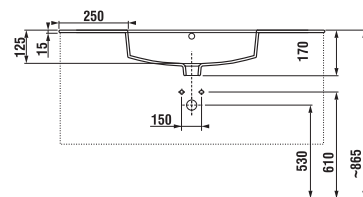

PACK
1+1

1+1 PACK
skříňka + umyvadlo
- bezpečná doprava
- úsporný prostor při dopravě
- jednoduchá manipulace

Není k odběru samostatná skříňka jako náhradní díl.