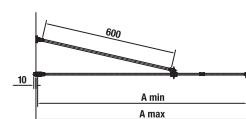

Možno kombinovat s jednokřídlými bezrámovými dveřmi.

JIKA • perla
GLASS

levoprávní
varianta