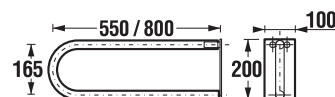

SPECIAL line

Nerez provedení

- vysoce kvalitní nerez ocel AISI 430, průměr 28 mm, tloušťka 1,5 mm
- snadno udržovatelný, odolný a hygienický povrch
- zatížení sklopných madel, sedaček 120 kg (důležitý faktor hraje materiál, do kterého se výrobek kotví)
- široké možnosti využití na WC, ve sprchách, vanách apod.
- záruka 30 let

Bílé provedení

- ekonomická řada madel
- materiál: ocelová trubka, průměr 28 mm, tloušťka 1,5 mm
- povrchová úprava: žárové zinkování + bílá prášková barva
- zatížení sklopných madel, sedaček 120 kg (důležitý faktor hraje materiál, do kterého se výrobek kotví)
- záruka 2 roky

MADLO DO SPRCHY

Nerez provedení

Číslo výrobku	Popis výrobku	Cena
H3897120030001	madlo do sprchy, 750 × 450 mm, nerez, levé (na obrázku)	3 006 Kč
H3897220030001	madlo do sprchy, 750 × 450 mm, nerez, pravé	3 006 Kč

Bílé provedení

Číslo výrobku	Popis výrobku	Cena
H3897120000001	madlo do sprchy, 750 × 450 mm, závěsné, pevné, levé, bílé	1 143 Kč
H3897220000001	madlo do sprchy, 750 × 450 mm, závěsné, pevné, pravé, bílé	1 143 Kč

MADLO UNIVERZÁLNÍ

Nerez provedení

Číslo výrobku	Popis výrobku	Cena
H3897110030001	madlo univerzální, závěsné, 300 mm, nerez	1 376 Kč
H3897210030001	madlo univerzální, závěsné, 600 mm, nerez	1 660 Kč

Bílé provedení

Číslo výrobku	Popis výrobku	Cena
H3897110000001	madlo univerzální, závěsné, pevné 300 mm, bílé	413 Kč
H3897210000001	madlo univerzální, závěsné, pevné 600 mm, bílé	668 Kč

MADLO TOALETNÍ

Nerez provedení

Číslo výrobku	Popis výrobku	Cena
H3897140030001	madlo toaletní, 550 mm, pevné, nerez	2 396 Kč
H3897240030001	madlo toaletní, 900 mm, pevné, nerez	4 085 Kč

Bílé provedení