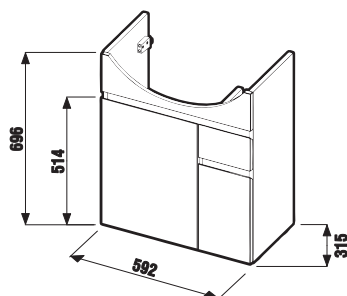

Číslo výrobku	Popis výrobku	barva dveří bílý lak/ barva korpusu bílá
H4531320383001	skříňka s 2 dveřmi a 1 zásuvkou pro umyvadlo 65 cm	4 152 Kč