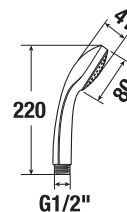

Sprchové příslušenství Rio

SPRCHOVÉ SADY RIO

Číslo výrobku	Popis výrobku	Cena
H3651R00041001 SPECIAL line	sprchová sada (ruční sprcha 1 funkce, sprchová nerezová hadice, držák), chrom	441 Kč
H3651R00043711 SPECIAL line	sprchová sada (ruční sprcha 1 funkce, sprchová nerezová hadice, sprchová tyč 60 cm), chrom	882 Kč

SPRCHOVÁ SADA
Sprchový set obsahuje ruční sprchu, hadici a držák nebo sprchovou tyč.

RUČNÍ SPRCHA RIO

Číslo výrobku	Popis výrobku	Cena
H3611R00040011 SPECIAL line	ruční sprcha, 1 funkce, chrom	266 Kč

RUČNÍ SPRCHA RIO

Číslo výrobku	Popis výrobku	Cena
H3611R20043311 SPECIAL line	ruční sprcha, Ø 80 mm, 3 funkce	281 Kč

RUČNÍ SPRCHA RIO

Číslo výrobku	Popis výrobku	Cena
H3611R20041511 SPECIAL line	ruční sprcha, Ø 100 mm, 1 funkce	339 Kč
H3611R20043511 SPECIAL line	ruční sprcha, Ø 100 mm, 3 funkce	436 Kč

SPRCHOVÁ HADICE RIO

Číslo výrobku	Popis výrobku	Cena
H3621R00042701 SPECIAL line	sprchová hadice, 1,7 m, nerez	266 Kč

OBKLADY
A DLAŽBY

OSTATNÍ