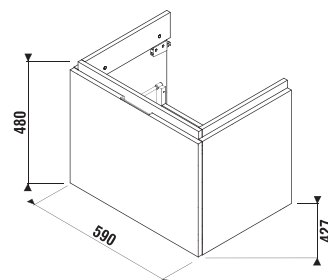

Číslo výrobku	Popis výrobku	Barva		
		bílá/čelo lesklý lak	tmavá borovice	dub
H40J4233015001	skříňka pod umyvadlo 60 cm H810423, 1 zásuvka	6 345 Kč		
H40J4233014611	skříňka pod umyvadlo 60 cm H810423, 1 zásuvka		5 424 Kč	
H40J4233015191	skříňka pod umyvadlo 60 cm H810423, 1 zásuvka			5 424 Kč