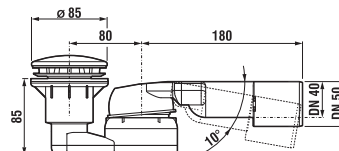

PŘÍSLUŠENSTVÍ

Příslušenství	Cena
H2949830000001 sifon HL pro keramické sprchové vaničky, nerezová krytka, průtok 33 l/min.	534 Kč