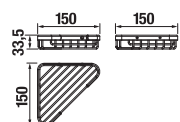

Číslo výrobku	Popis výrobku	Cena
H3853D30040301	drátěný držák rohový, 150 x 150 x 33,5 mm	453 Kč