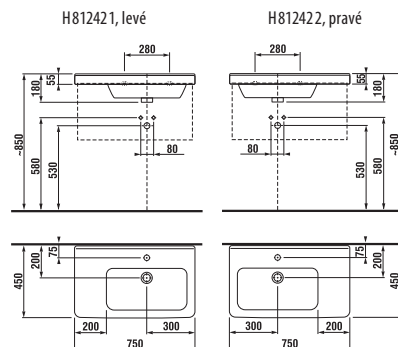

SKŘÍŇKA POD ASYMETRICKÉ UMYVADLO CUBITO 75 CM S

bílá/čelo lesklý lak

tmavá borovice

dub

Číslo výrobku	Popis výrobku	Barva		
		bílá/čelo lesklý lak	tmavá borovice	dub
H40J4253015001	skříňka pod umyvadlo 75 cm H812421/2, 1 zásuvka	6 904 Kč		
H40J4253014611	skříňka pod umyvadlo 75 cm H812421/2, 1 zásuvka		5 957 Kč	
H40J4253015191	skříňka pod umyvadlo 75 cm H812421/2, 1 zásuvka			5 957 Kč