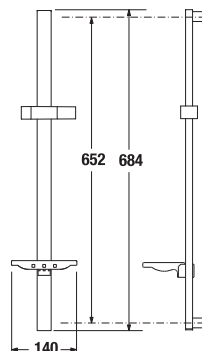

SPRCHOVÁ TYČ CUBITO S

Číslo výrobku	Popis výrobku	Cena
H3644200040001	sprchová tyč s posuvným držákem ruční sprchy a plastovým mydelníkem, 680 mm, chrom	1 221 Kč