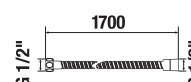

OBKLADY
A DLAŽBY

OSTATNÍ