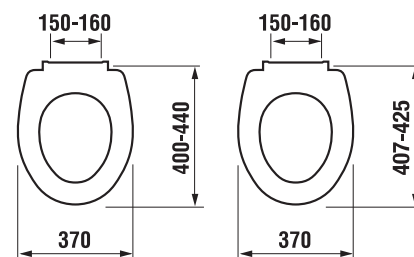

TERMOPLASTOVÉ, DUROPLASTOVÉ SEDÁTKO S POKLOPEM ZETA

Číslo výrobku	Popis výrobku	Cena
H8932710000001	termoplastové sedátko s poklopem Zeta, plastové úchyty, délkově nastavitelné na 400-440 mm	382 Kč
H8932740000001	duroplastové sedátko s poklopem Zeta, plastové úchyty, délkově nastavitelné	636 Kč
H8932760000001	duroplastové sedátko s poklopem Zeta, se zpomalovacím mechanismem SLOWCLOSE, plastové úchyty	1 156 Kč