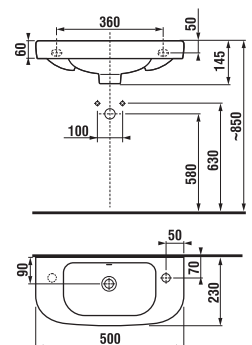

Číslo výrobku	Popis výrobku	yyy: 105	106	Cena bílá
H815615000yyy1	umývátko 50 x 23 cm	x	x	932 Kč

Objednat zvlášť:		Cena
H8903490000001	instalační sada pro umyvadla	60 Kč
H3727100040101	rohový ventil 3/8" – 1/2", chrom, 2 ks	830 Kč
H3747100040001	umyvadlový sífon 5/4" – 32 mm, chrom, mosaz	1 025 Kč
H8942490000001	sífon, chromovaná ABS, nastavitelný od 175 do 270 mm, výška zápachové uzávěrky 75 mm, kapacita průtoku 45 l, s ozdobnými kroužky (sífon lze použít i bez ozdobných kroužků)	451 Kč