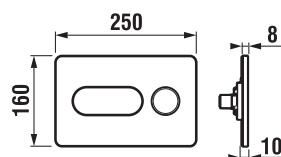

Možnost jednoduché výměny kroužků na tlačítku dle vašich představ.

Řešení úspory vody – ať se spláchne jakkoliv, šetří se stále:

- Dual Flush – malé či velké spláchnutí, jak je potřeba.