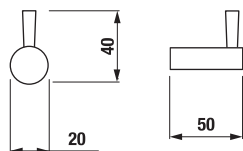

Číslo výrobku	Popis výrobku	Cena
H3877410040001	háček na ručník, chrom	293 Kč

DRŽÁK SE SKLENĚNÝM POHÁRKEM MIO S

Číslo výrobku	Popis výrobku	Cena
H3847430040001	držák se skleněným pohárkem, chrom, transparentní sklo	455 Kč