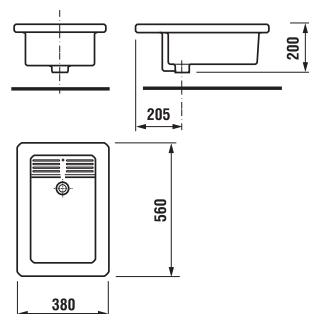

Číslo výrobku	Popis výrobku	Cena
H 85401 9000 0001	pedikérní vanička Berenika	2 074 Kč

K pedikérní vaničce se používá standardní výpust' a umyvadlový sifon.