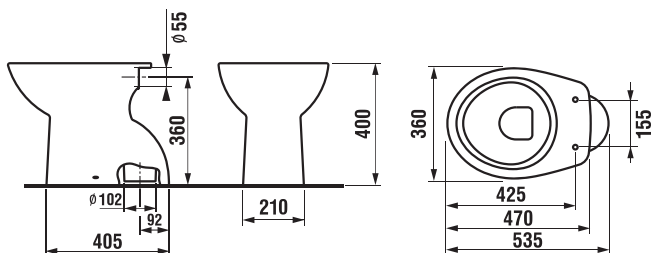

Objednat zvlášť:	Popis výrobku	Cena
H8932710000001	termoplastové sedátko s poklopem ZETA, plastové úchyty, délkově nastavitelné na 400-440 mm	382 Kč

Samostatně stojící klozety doporučujeme kombinovat s nádržkou H893710, viz str. 149.