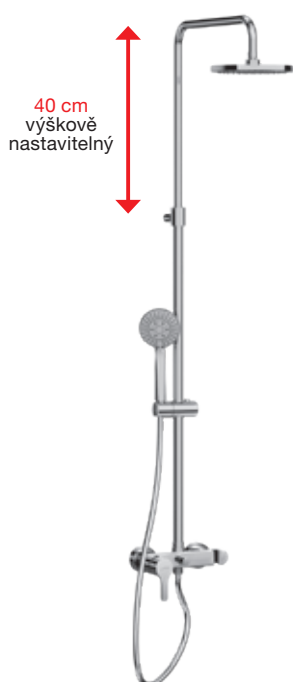

40 cm výškově nastavitelný

- hlavová sprcha Ø 200 mm, ABS
- výškově nastavitelná sprchová tyč v rozmezí 40 cm
- pevný držák sprchy integrovaný v těle baterie
- posuvný držák sprchy na sprchové tyči
- ruční sprcha Ø 130 mm se 4 funkcemi
- sprchová hadice 1,7 m s Antitwist proti překroučení

SPRCHOVÝ SLOUP **MIO-N** S

Číslo výrobku	Popis výrobku	Cena
H3311V70045711	sprchový sloup (sprchová páková baterie, hlavová sprcha Ø 200 mm, ruční sprcha Ø 130 mm, 4 funkce, sprchová hadice 1,7 m)	8 781 Kč