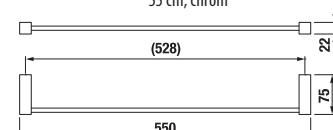

KOUPELNOVÉ DOPLŇKY /

DVOJITÁ ZÁVĚSNÁ TYČ NA RUČNÍKY CUBITO S

Číslo výrobku	Popis výrobku	Cena
H3817330040001	dvojitá závěsná tyč na ručníky, 55 cm, chrom	1 915 Kč

POLICE NA RUČNÍKY CUBITO S

Číslo výrobku	Popis výrobku	Cena
H3817360040001	police na ručníky se závěsnou tyčí, 58,8 cm, chrom	2 814 Kč