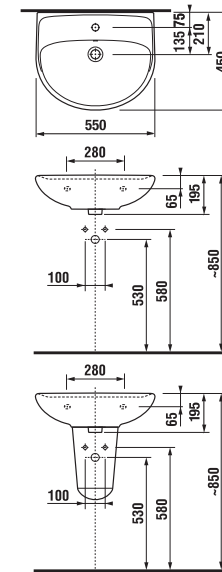

MAGIC FIX

Číslo výrobku	Popis výrobku	yyy: 104 109		Cena bílá
H814382000yyy1	umyvadlo 55 cm	x	x	1 074 Kč
H8193910000001	kryt na sifon s instalační sadou (č. výř.: H890013 000 0001) použitelný jen s umyvadly 50, 55, 60, 65 cm			1 006 Kč

Objednat zvlášť:		Cena
H8903490000001	instalační sada pro umyvadla	60 Kč
H8942490000001	sifon, chromovaná ABS, nastavitelný od 175 do 270 mm, výška zápachové uzávěrky 75 mm, kapacita průtoku 45 l, s ozdobnými kroužky (sifon lze použít i bez ozdobných kroužků)	451 Kč