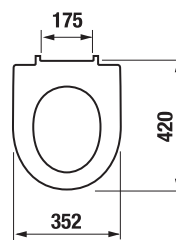

KOMBIKLOZETY, SAMOSTATNĚ STOJÍCÍ KLOZETY A BIDETY /

NOVINKA

DUROPLASTOVÉ SEDÁTKO S POKLOPEM LYRA PLUS

K dispozici během 2. čtvrtletí 2019.

Číslo výrobku	Popis výrobku	Cena
H890384000631	duroplastové sedátko s poklopem, rychloupínací, kovové úchyty	1 360 Kč
H890385000631	duroplastové sedátko s poklopem, rychloupínací, slowclose, kovové úchyty	1 599 Kč

H890384

KOMBIKLOZET S VODOROVNÝM ODPADEM DEEP BY JIKA S

Číslo výrobku	Popis výrobku	Napouštění	Splach. mech. součásti	Odpad	Instalační sada součástí	Cena bílá
H8266160002801	kombiklozet (včetně instalační sady)	x	x	x	x	4 122 Kč
H8266160002811	kombiklozet (včetně instalační sady)	x	x	x	x	4 122 Kč

Objednat zvlášť:	Popis výrobku	Cena bílá
H893610300631	duroplastové sedátko s poklopem Deep by Jika, odnímatelné, kovové úchyty	990 Kč
H893611300631	duroplastové sedátko s poklopem Deep by Jika, odnímatelné, kovové úchyty, SLOWCLOSE	1 553 Kč

KOMBIKLOZET SE SVISLÝM ODPADEM DEEP BY JIKA S

Číslo výrobku	Popis výrobku	Napouštění	Splach. mech. součásti	Odpad	Instalační sada součástí	Cena bílá
H8266170002801	kombiklozet (včetně instalační sady)	x	x	x	x	4 122 Kč
H8266170002811	kombiklozet (včetně instalační sady)	x	x	x	x	4 122 Kč

Objednat zvlášť:	Popis výrobku	Cena bílá
H893610300631	duroplastové sedátko s poklopem Deep by Jika, odnímatelné, kovové úchyty	990 Kč
H893611300631	duroplastové sedátko s poklopem Deep by Jika, odnímatelné, kovové úchyty, SLOWCLOSE	1 553 Kč

PROJEKTOVÉ
A OSTATNÍ VÝROBY

OBKLADY
A DLAŽBY

OSTATNÍ