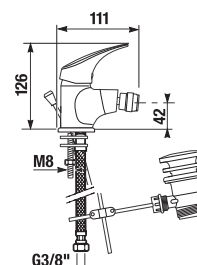

Talas

Výhody

- prodloužená záruka 5 let
- široký sortiment modelů vodovodních baterií
- kvalitní keramické kartuše
- kvalitní certifikované připojovací nerez hadice
- široký sortiment sprchového příslušenství

UMYVADLOVÁ STOJÁNKOVÁ PÁKOVÁ BATERIE TALAS

Číslo výrobku	Popis výrobku	Cena
H3111N10041101 SPECIAL line	umyvadlová stojánková páková baterie bez automatické zátky, chrom	555 Kč
H3111N10041111 SPECIAL line	umyvadlová stojánková páková baterie s automatickou zátkou, chrom	646 Kč
Objednat zvlášť:		Cena
H3917100040001	umyvadlová výpust Click-Clack	565 Kč

BIDETOVÁ STOJÁNKOVÁ PÁKOVÁ BATERIE TALAS

Číslo výrobku	Popis výrobku	Cena
H3411N10041111 SPECIAL line	bidetová stojánková páková baterie s automatickou zátkou, chrom	693 Kč

UMYVADLOVÁ NÁSTĚNNÁ PÁKOVÁ BATERIE TALAS

Číslo výrobku	Popis výrobku	Cena
H3111N70042301 SPECIAL line	umyvadlová nástěnná páková baterie, ramínko 210 mm, chrom	923 Kč
Objednat zvlášť:		Cena
H3917100040001	umyvadlová výpust Click-Clack	565 Kč

OBKLADY
A DLAŽBY

OSTATNÍ