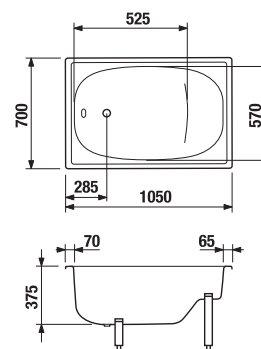

Ocelové vany Riga mini není možné kombinovat se zástěnami Cubito.

Obrázky a technické nákresy vanových výpustí najdete na str. 181