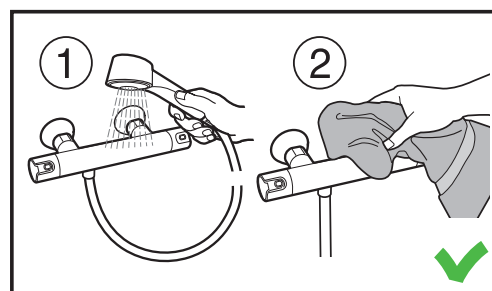

VÝHODY A ÚDRŽBA / VODOVODNÍCH BATERIÍ /

Produkty nabízené společností Laufen CZ jsou opatřeny všemi potřebnými certifikáty k uvedení nejen na českém, ale i na dalších světových trzích. Osvědčení podle ISO 9001 garantuje nejvyšší stupeň v dosažení trvalé kvality výrobků i veškeré činnosti společnosti Laufen CZ, s. r. o., na evropských i světových trzích. Certifikace společnosti dle ISO 14001 je zase důkazem, že Laufen CZ důsledně uplatňuje procesy, které jsou šetrné vůči životnímu prostředí.

ÚDRŽBA BATERIÍ