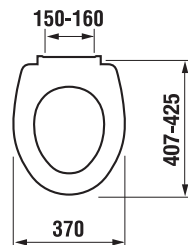

kovové úchyty