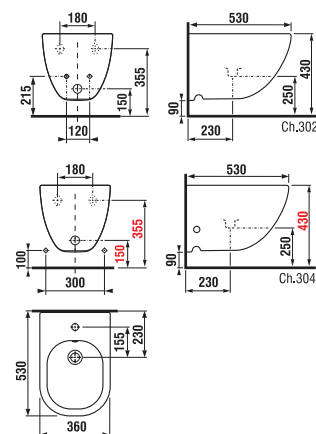

Příplatek za povrchovou úpravu Jika perla je 1 150 Kč.

Číslo výrobku xxx = číslo barvy (000 bílá, 100 Jika perla).

DOPORUČUJEME
KOMBINOVAT S

STRANA 123

PROJEKTOVÉ
A OSTATNÍ VÝROBY

OBKLADY
A DLAŽBY

OSTATNÍ