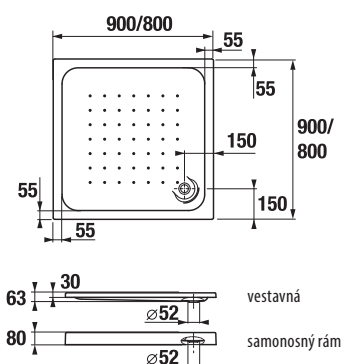

SPRCHOVÉ STĚNY, KOUTY, DVEŘE A VANIČKY /

Výhody akrylátových vaniček Deep by Jika

- prodloužená záruka 5 let
- akrylátové vaničky jsou vyrobeny ze 100% akrylátu
- varianta zápusťná a samonosná
- protiskluzová úprava Antislip
- dobré izolační schopnosti
- teplý povrch
- stálobarevnost
- snadná údržba

Doporučujeme kombinovat se sprchovými kouty a dveřmi Jika (Cubito Pure, Lyra plus).

SPRCHOVÁ AKRYLÁTOVÁ VANIČKA DEEP BY JIKA ČTVERCOVÁ S

Číslo výrobku	Popis výrobku	Cena
H2118210000001	sprchová vanička čtvercová, 800 × 800 mm, akrylát, samonosný rám	3 585 Kč
H2118220000001	sprchová vanička čtvercová, 900 × 900 mm, akrylát, samonosný rám	4 055 Kč
H2118310000001	sprchová vanička čtvercová, 800 × 800 mm, akrylát, vestavná	3 585 Kč
H2118320000001	sprchová vanička čtvercová, 900 × 900 mm, akrylát, vestavná	4 055 Kč
Objednat zvlášť:		Cena
H2948240000001	sifon pro sprchové vaničky 50/40 mm, nerezová krytka s logem Jika, průtok 39 l/min	247 Kč
SPECIAL line		
H2955560000001	Laufen nohy k akrylátovým vestavným sprchovým vaničkám	1 002 Kč

SPRCHOVÁ AKRYLÁTOVÁ VANIČKA DEEP BY JIKA ČTVRTKRUHOVÁ S

Číslo výrobku	Popis výrobku	Cena
H2138210000001	sprchová vanička čtvrtkruhová, 800 × 800 mm, akrylát, radius 550 mm, samonosný rám	3 287 Kč
H2138220000001	sprchová vanička čtvrtkruhová, 900 × 900 mm, akrylát, radius 550 mm, samonosný rám	3 875 Kč
Objednat zvlášť:		Cena
H2948240000001	sifon pro sprchové vaničky 50/40 mm, nerezová krytka s logem Jika, průtok 39 l/min	247 Kč
SPECIAL line		
H2955560000001	Laufen nohy k akrylátovým vestavným sprchovým vaničkám	1 002 Kč

Antislip
Speciální povrchová úprava Antislip zabraňuje uklouznutí ve vaničce.

H2948240000001