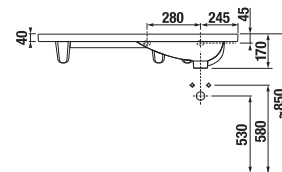

UMYVADLA / SÉRIE TIGO /

UMYVADLO TIGO 100 CM S

Číslo výrobku	Popis výrobku	106	Cena bílá
H8122190001061	asymetrické umyvadlo 100 cm* (umyvadlo na pravé straně)	x	4 038 Kč

*součástí balení je vyrovnávací hmota

Objednat zvlášť:	Cena
H3812150040001 čelní držák ručníku pro umyvadlo 100 cm, nerez	1 998 Kč
H3812140040001 boční držák ručníku pro umyvadlo, levoppravý, nerez	1 061 Kč

Nelze současně umístit čelní a boční držák.

SKŘÍŇKA POD UMYVADLO TIGO 100 CM S

Číslo výrobku	Popis výrobku	Barva	
		bílá	jasan
H40J2164015001	skříňka pod umyvadlo 100 cm H812219, 2 zásuvky	8 931 Kč	
H40J2164015141	skříňka pod umyvadlo 100 cm H812219, 2 zásuvky		7 612 Kč
H8942460000001	místo šetřící sifon, rozteč rohových ventilů 200 mm, DN40	542 Kč	
H4944010390001	nohy k závěsným umyvadlovým skříňkám, chrom, (1 pár)	270 Kč	

POLICE POD UMYVADLO TIGO S

Číslo výrobku	Popis výrobku	Barva police
H46J2101005001	police pod umyvadlo 65 cm, vč. 2 konzol	bílá
H46J2111005001	police pod umyvadlo 80 cm, vč. 3 konzol	bílá
H46J2121005001	police pod umyvadlo 100 cm, vč. 3 konzol	bílá

Police pod umyvadlo jsou podpírány skrytými konzolami, které jsou součástí balení.

Nábytek Tigo N dodáváme ve smontovaném stavu, připravený k okamžitému užívání.

Koupelnový nábytek Tigo N kombinujte se zrcadly Clear v sekci Zrcadla a osvětlení.

PROJEKTOVÉ
A OSTATNÍ VÝROBY

OBKLADY
A DLAŽBY

OSTATNÍ