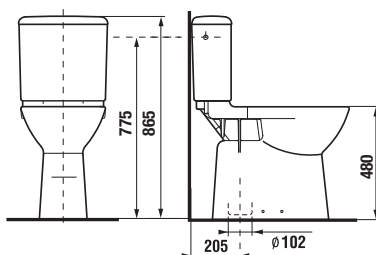

48 cm

Číslo výrobku	Popis výrobku	Napouštění	Splach. mech. součástí	Odpad	Instalační sada součástí	Cena bílá
H8236160000001	zvýšená WC mísa 48 cm			x	x	3 414 Kč
H8236170000001	zvýšená WC mísa 48 cm			x	x	3 414 Kč
H8276120002411	WC nádrž	x	x			2 319 Kč
H8276130002421	WC nádrž		x			2 319 Kč

Objednat zvlášť:	Cena bílá	
H8932813000631	duroplastové sedátko s poklopem Deep by Jika, ocelové úchyty	1 060 Kč
H8932813000001	duroplastové sedátko s poklopem Deep by Jika, plastové úchyty	1 046 Kč
H8932823000001	duroplastové sedátko bez poklopu, plastové úchyty	574 Kč
H8932823000631	duroplastové sedátko bez poklopu, ocelové úchyty, jen v bílé barvě	636 Kč
H8932843000001	duroplastové sedátko s poklopem Deep by Jika, se zpomalovacím mechanismem SLOWCLOSE, kovové úchyty	2 059 Kč