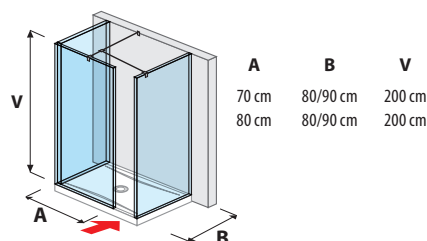

80 × 80 × 195 cm
90 × 90 × 195 cm

90 × 90 × 195 cm

100 × 195 cm
120 × 195 cm
140 × 195 cm

80 × 195 cm
90 × 195 cm
100 × 195 cm

80 × 195 cm
90 × 195 cm

80 × 195 cm
90 × 195 cm
100 × 195 cm

SPRCHOVÉ STĚNY

skleněná stěna pevná 120, 130, 140 cm

skleněná stěna boční 70, 80 cm

skleněná stěna boční 90, 100, 120, 130, 140 cm

skleněná stěna „L“ 120, 130, 140 x 80 cm
120, 130, 140 x 90 cm

skleněná stěna včetně krátkého skla 70, 80 cm

skleněná stěna včetně krátkého skla 120, 130, 140 cm

skleněné stěny / walk in do rohu pro sprchovou vaničku 70, 80 x 80 cm a 70, 80 x 90 cm

skleněné stěny / walk in do prostoru pro sprchovou vaničku 70, 80 x 80 cm a 70, 80 x 90 cm

SPRCHOVÉ KOUTY BEZRÁMOVÉ