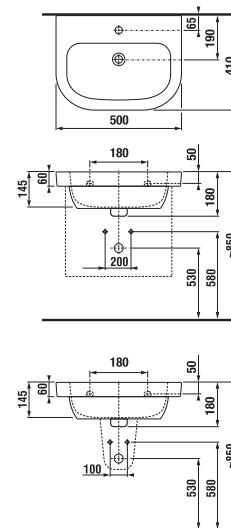

UMYVADLA / SÉRIE DEEP BY JIKA /

UMYVADLO DEEP BY JIKA 50 CM S

Číslo výrobku	Popis výrobku	yyy: 104 109 134 139				Cena bílá
H812611000yyy1	umyvadlo 50 cm	x	x	x	x	1 209 Kč
H8196110000001	kryt na sifon s instalační sadou (č. výr.: H8900130000001)					1 203 Kč

Objednat zvlášť:		Cena
H8903490000001	instalační sada pro umyvadlo	60 Kč
H3727100040101	rohový ventil 3/8" – 1/2", chrom, 2 ks	830 Kč
H3747100040001	umyvadlový sifon 5/4" – 32 mm, chrom, mosaz	1 025 Kč
H8942490000001	sifon, chromovaná ABS, nastavitelný od 175 do 270 mm, výška zápachové uzávěrky 75 mm, kapacita průtoku 45 l, s ozdobnými kroužky (sifon lze použít i bez ozdobných kroužků)	451 Kč

SKŘÍŇKA POD UMYVADLO DEEP BY JIKA 50 CM S

Číslo výrobku	Popis výrobku	Barva		
		bílá	jasan	zlatý dub
H4541314345001	skříňka pod umyvadlo 50 cm, se zásuvkou, oblé čelo	5 651 Kč		
H4541314343401	skříňka pod umyvadlo 50 cm, se zásuvkou, oblé čelo		6 846 Kč	
H4541314343411	skříňka pod umyvadlo 50 cm, se zásuvkou, oblé čelo			6 852 Kč

UMYVADLA SE SLOUPEM DEEP BY JIKA 50, 55, 60 a 65 CM S

Číslo výrobku	Popis výrobku	yyy: 104 109 134 139				Cena bílá
H812611000yyy1	umyvadlo 50 cm	x	x	x	x	1 209 Kč
H812612000yyy1	umyvadlo 55 cm	x	x			1 238 Kč
H812613000yyy1	umyvadlo 60 cm	x	x			1 293 Kč
H812614000yyy1	umyvadlo 65 cm	x				1 380 Kč
H8196100000001	sloup					1 225 Kč

Objednat zvlášť:		Cena
H8903490000001	instalační sada pro umyvadlo	60 Kč
H3727100040101	rohový ventil 3/8" – 1/2", chrom, 2 ks	830 Kč
H3747100040001	umyvadlový sifon 5/4" – 32 mm, chrom, mosaz	1 025 Kč
H8942490000001	sifon, chromovaná ABS, nastavitelný od 175 do 270 mm, výška zápachové uzávěrky 75 mm, kapacita průtoku 45 l, s ozdobnými kroužky (sifon lze použít i bez ozdobných kroužků)	451 Kč