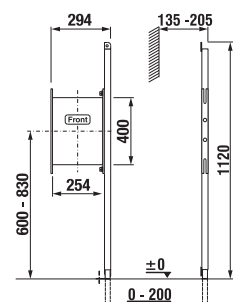

PODOMÍTKOVÉ MODULY / DOPLŇKY /

PNEUMATICKÝ SET

Délka hadičky 2,35 m.

Číslo výrobku	Popis výrobku	Cena
H8956430000001	pneumatický set pro podomítkové moduly	2 566 Kč
H895651/H895652		

SYSTEM HANDICAP

Číslo výrobku	Popis výrobku	Cena
H8936420000001	SYSTEM HANDICAP pro upevnění opěrných madel, určeno k montáži na rámové moduly Jika	2 542 Kč

Při instalaci WC system Handicap je nutné modul přišroubovat z jedné strany k nosnému rámu podomítkového modulu (pro WC, umyvadlo nebo bidet) a z druhé do kovové konstrukce sádkokartonů.

pravolevá varianta použitelná pro podomítkové moduly pro závěsné wc, bidety a umyvadla

NÁDRŽKA PRO SAMOSTATNĚ STOJÍCÍ WC

Číslo výrobku	Popis výrobku	Cena
H8937100000001	plastová nádržka pro samostatně stojící klozety, boční přívod vody 3/8", Dual Flush 3/6 l, včetně kolena	976 Kč
H8937110000001	plastová nádržka pro samostatně stojící klozety, boční přívod vody 3/8", s dětským motivem lucního koníka, Dual Flush 3/6 l, včetně kolena	976 Kč

Podomítkové moduly Jika jsou kompatibilní se všemi samostatně stojícími, resp. závěsnými klozetami Jika. Závěsné šrouby mají normovanou rozteč. V každém balení modulů Jika najdete podrobný montážní návod. Součástí každého balení je rovněž montážní sada pro instalaci.