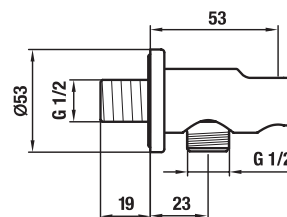

DRŽÁK RUČNÍ SPRCHY CUBITO-N S

Číslo výrobku	Popis výrobku	Cena
H3691X00045001	držák ruční sprchy, nastavitelný	381 Kč

PŘIPOJENÍ SPRCHOVÉ HADICE CUBITO-N S

Číslo výrobku	Popis výrobku	Cena
H3631X00041521	připojení sprchové hadice 1/2" s držákem ruční sprchy	870 Kč