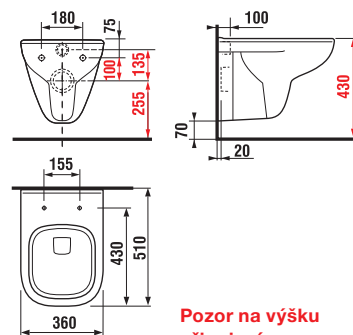

Číslo výrobku	Popis výrobku	Cena bílá
H8206100000001	závěsný klozet, hluboké splachování	2 467 Kč
Objednat zvlášť: Popis výrobku		
H8936103000631	duroplastové sedátko s poklopem Deep by Jika, odnímatelné, kovové úchyty	990 Kč
H8936113000631	duroplastové sedátko s poklopem Deep by Jika, odnímatelné, kovové úchyty, SLOWCLOSE	1 553 Kč
H8926950000001	Laufen vyrovnávací sada	450 Kč
H8946140000001	Laufen vyrovnávací hmota	200 Kč

Správné nastavení vypouštěcího ventilu v podomítkovém modulu je splachovací množství 4,5/3l.

DOPORUČUJEME KOMBINOVAT S

STRANA 123