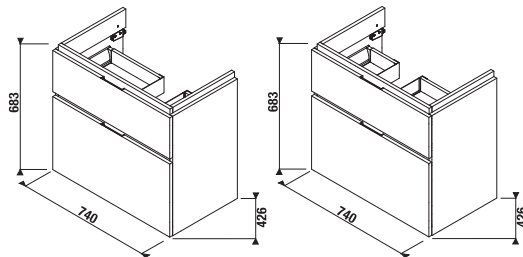

Číslo výrobku	Popis výrobku	Barva		
		bílá/čelo lesklý lak	tmavá borovice	dub
H40J4254035001	skříňka pod umyvadlo 75 cm H812421, 2 zásuvky, výřez VPRAVO	10 517 Kč		
H40J4254034611	skříňka pod umyvadlo 75 cm H812421, 2 zásuvky, výřez VPRAVO		7 913 Kč	
H40J4254035191	skříňka pod umyvadlo 75 cm H812421, 2 zásuvky, výřez VPRAVO			8 447 Kč
H40J4254045001	skříňka pod umyvadlo 75 cm H812422, 2 zásuvky, výřez VLEVO	10 517 Kč		
H40J4254044611	skříňka pod umyvadlo 75 cm H812422, 2 zásuvky, výřez VLEVO		7 913 Kč	
H40J4254045191	skříňka pod umyvadlo 75 cm H812422, 2 zásuvky, výřez VLEVO			8 447 Kč

Objednat zvlášť:	Cena
H4944010390001	nohy k závěsným umyvadlovým skříňkám, chrom, (1 pár) 270 Kč

Příplatek za povrchovou úpravu Jika perla je 1 150 Kč.

Číslo výrobku xxx = číslo barvy (000 bílá, 100 Jika perla).