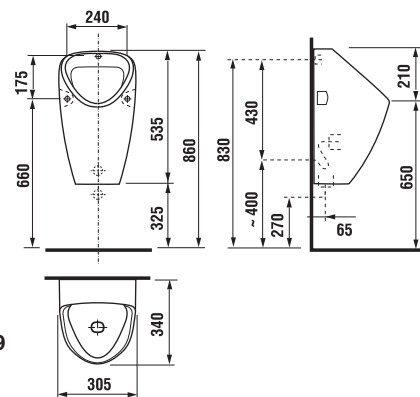

Číslo výrobku	Popis výrobku	Cena
H8430600000001	odsávací urinál Golem	3 374 Kč
Objednat zvlášť:		
H8903490008901	instalační sada s bílými krytkami	76 Kč
H8903490008911	instalační sada s chromovanými krytkami	118 Kč
H8920030000001	sifon, vodorovný/svislý odpad	754 Kč
H8948070000001	trubička 1/2", vnitřní přívod vody, mosaz, délka 90 mm	285 Kč
H8948080000001	gumové těsnění vnitřní	170 Kč
H8910620000001	sítka pro urinál Golem	177 Kč

**DOPORUČUJEME
KOMBINOVAT S VHODNÝM
MODULEM PRO URINÁLY**

STRANA 129