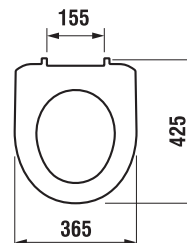

Číslo výrobku	Popis výrobku	Cena
H8933870000001	termoplastové sedátko s poklopem pro závěsné klozety, plastové úchyty	529 Kč