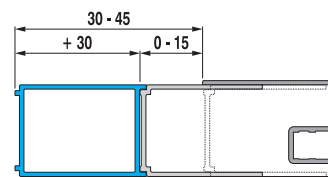

Inovativní řešení značky Jika lehce odstraní potíže s příliš velkými rozměry niky pro sprchový kout. Rozšiřovací profil řady Cubito Pure je snadným a velmi chytrým řešením, jak si pomoci. Takřka neviditelně „nastaví“ sprchový kout či dveře a jednoduše, ale hlavně spolehlivě uzavře celý prostor, který máte k dispozici. Profil H2912480000151 lze nastavit na stávající profily z každé strany dveří a rozšířit tak stěnu sprchového koutu na 60 – 90 mm, v případě nastavení pouze jednoho z profilů dosáhne rozšíření 30 – 45 mm.