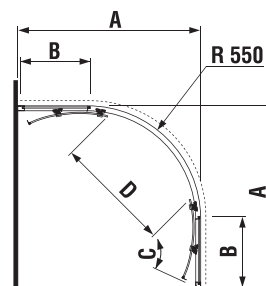

SPRCHOVÉ STĚNY, KOUTY, DVEŘE A VANIČKY /

SPRCHOVÝ KOUT ČTVRTKRUHOVÝ CUBITO PURE ČTYŘDÍLNÝ S

JIKA•perla
GLASS

Sprchový kout 800, 900 mm čtvrtkruh levý/pravý, rádius 550 mm, stříbrný lesklý profil, 6mm transparentní sklo nebo s dekorem arctic a úpravou JIKA perla GLASS, madla chrom.

Číslo výrobku	Rozměr (mm)	Výška (mm)	Tloušťka (mm)	Varianta provedení skla	Cena
H2532410026681	800	1950	6	transparentní	10 970 Kč
H2532420026681	900	1950	6	transparentní	11 645 Kč
H2532410026661	800	1950	6	arctic	11 513 Kč
H2532420026661	900	1950	6	arctic	12 219 Kč

šarže 668 – transparentní sklo
šarže 666 – arctic decor

Číslo výrobku	Rozměrové možnosti (mm)		Rozměr (mm) B	Rozměr (mm) C	Šířka vstupu (mm) D
	A min	A max			
H2532410026681	780	795	225	389	410
H2532420026681	880	898	325	389	540
H2532410026661	780	795	225	389	410
H2532420026661	880	898	325	389	540

Sprchové kouty Cubito Pure jsou kompatibilní s vaničkami Jika.

SPRCHOVÝ KOUT ČTVERCOVÝ CUBITO PURE ČTYŘDÍLNÝ S

JIKA•perla
GLASS

Sprchový kout 800, 900 mm čtverec, stříbrný lesklý profil, 6mm transparentní sklo nebo s dekorem arctic a úpravou JIKA perla GLASS, madla chrom.

Číslo výrobku	Rozměr (mm)	Výška (mm)	Tloušťka (mm)	Varianta provedení skla	Cena
H2512410026681	800	1950	6	transparentní	10 830 Kč
H2512420026681	900	1950	6	transparentní	11 504 Kč
H2512410026661	800	1950	6	arctic	12 353 Kč
H2512420026661	900	1950	6	arctic	13 481 Kč

šarže 668 – transparentní sklo
šarže 666 – arctic decor

Číslo výrobku	Rozměrové možnosti (mm)		Rozměr (mm) B	Rozměr (mm) C	Šířka vstupu (mm) D
	A min	A max			
H2512410026681	780	795	319	400,5	434,8
H2512420026681	880	898	369	450,5	505,5
H2512410026661	780	795	319	400,5	434,8
H2512420026661	880	898	369	450,5	505,5