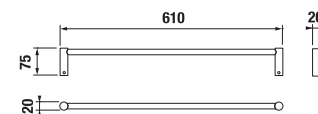

ZÁVĚSNÁ TYČ NA RUČNÍKY 60 CM BASIC S

Číslo výrobku	Popis výrobku	Cena
H3813A20040001	závěsná tyč na ručníky 60 cm, chrom	718 Kč

POLICE NA RUČNÍKY SE ZÁVĚSNOU TYČÍ BASIC S

Číslo výrobku	Popis výrobku	Cena
H3813A60040001	police na ručníky se závěsnou tyčí, chrom	1 691 Kč