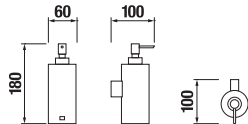

KOUPELNOVÉ DOPLŇKY /

DÁVKOVAČ TEKUTÉHO MÝDLA NÁSTĚNNÝ **GENERIC** S

Číslo výrobku	Popis výrobku	Cena
H3833D20041001	dávkovač tekutého mýdla nástěnný, 192 ml, výška 18 cm, chrom	984 Kč