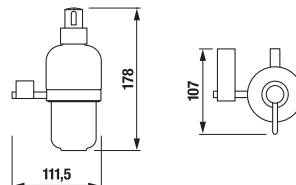

DRŽÁK S DÁVKOVAČEM TEKUTÉHO MÝDLA CUBITO S

Číslo výrobku	Popis výrobku	Cena
H3847350040001	držák s keramickým dávkovačem tekutého mýdla, chrom	903 Kč