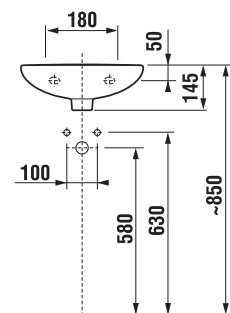

UMÝVÁTKO LYRA PLUS 40 CM

Číslo výrobku	Popis výrobku	yyy: 105	106	109	Cena bílá
H815381000yyy1	umývatko 40 cm	x	x	x	922 Kč

Objednat zvlášť:		Cena
H8903490000001	instalační sada pro umyvadla	60 Kč
H8942490000001	sifon, chromovaná ABS, nastavitelný od 175 do 270 mm, výška zápachové uzávěrky 75 mm, kapacita průtoku 45 l, s ozdobnými kroužky (sifon lze použít i bez ozdobných kroužků)	451 Kč