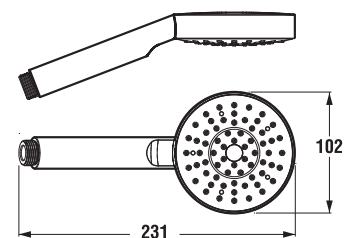

1 funkce

Číslo výrobku	Popis výrobku	Cena
H3617100040201	ruční sprcha 1 funkce, 100 mm, chrom	566 Kč

CLEAN TOUCH

Funkce pro snadné čištění trysek sprchy. Měkčí gumičky při lehkém dotyku zaručují snadné olamování vodního kamene.