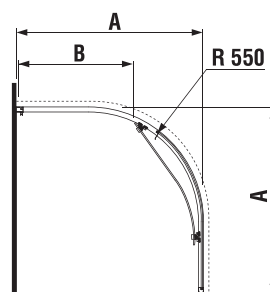

šarže 668 – transparentní sklo
šarže 666 – arctic decor

Číslo výrobku	Rozměrové možnosti (mm) A		Rozměr (mm) B	Šířka vstupu (mm) C
	A min	A max		
H2502420026681	880	898	719	523
H2502420026661	880	898	719	523