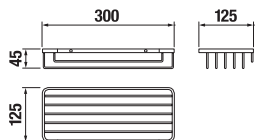

KOUPELNOVÉ DOPLŇKY /

DÁVKOVAČ TEKUTÉHO MÝDLA NÁSTĚNNÝ **GENERIC** S

Číslo výrobku	Popis výrobku	Cena
H3833D20041001	dávkovač tekutého mýdla nástěnný, 192 ml, výška 18 cm, chrom	984 Kč

DRÁTĚNÝ DRŽÁK 20 CM **GENERIC** S

Číslo výrobku	Popis výrobku	Cena
H3853D30041001	drátěný držák 20 cm, chrom	671 Kč

DRÁTĚNÝ DRŽÁK 30 CM **GENERIC** S

Číslo výrobku	Popis výrobku	Cena
H3853D30042001	drátěný držák 30 cm, chrom	875 Kč

DRÁTĚNÝ DRŽÁK ROHOVÝ **GENERIC** S

Číslo výrobku	Popis výrobku	Cena
H3853D30042301	drátěný držák rohový, 25 x 25 cm, chrom	1 021 Kč

DRÁTĚNÝ DRŽÁK ROHOVÝ **GENERIC** S

Číslo výrobku	Popis výrobku	Cena
H3853D30040301	drátěný držák rohový, 150 x 150 x 33,5 mm	453 Kč

HÁČEK NA RUČNÍKY **GENERIC** S

Číslo výrobku	Popis výrobku	Cena
H3813D30040001	háček na ručníky	114 Kč

KOSMETICKÉ ZRCÁTKO **GENERIC** S

Do vyprodání zásob.

Číslo výrobku	Popis výrobku	Cena
H3863D10040001	kosmetické zrcátko průměr 25 cm, 7x zvětšení, podsvětlení LED, integrovaný vypínač, napájení z elektrické sítě, trafo 6 V s vidlicí, kabel 180 cm, montáž na zed	3 360 Kč

WC SOUPRAVA VČETNĚ KARTÁČE **GENERIC** S

Číslo výrobku	Popis výrobku	Cena
H3843D10040001	WC souprava včetně kartáče, nástěnná, chrom	2 201 Kč

ŠNŮRA NA PRÁDLO **GENERIC** S

Číslo výrobku	Popis výrobku	Cena
H3893D50040001	šňůra na prádlo, vysouvací, průměr 9 cm, délka 2 m, chrom	638 Kč

ZÁSOBNÍK NA PAPIROVÉ UBROUSKY **GENERIC** S

Číslo výrobku	Popis výrobku	Cena
H3863D20040001	zásobník na papírové ubrusky, 25,5 x 12,5 x 9 cm, leštěná nerez	796 Kč

ODPADKOVÝ KOŠ 5 L **GENERIC** S

Číslo výrobku	Popis výrobku	Cena
H3893D30042001	odpadkový koš 5 l, leštěná nerez	529 Kč

OBKLADY
A DLAŽBY

OSTATNÍ