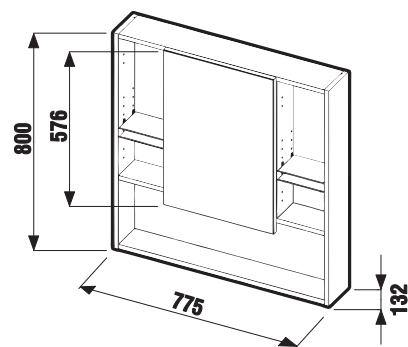

4 648 Kč

ZRCADLOVÁ SKŘÍŇKA LYRA 77,5 × 80 CM

Číslo výrobku Popis výrobku

H4532510383041 zrcadlová skříňka 77,5 × 80 cm

Barva
korpusu
bílá

4 214 Kč

ZÁVĚSNÉ KLOZETY A BIDETY /

MIO
CUBITO PURE
TIGO
DEEP BY JIKA
LYRA PLUS
DINO