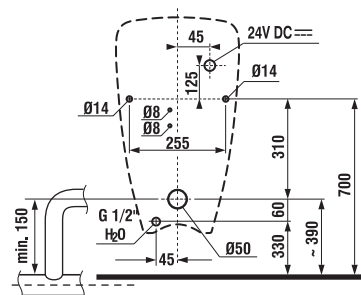

1. 1 - vtoková armatura s těsněním
2. 2 - elektromagnetický ventil
3. 3 - keramický pisoár
4. 4 - elektronika s radarovým senzorem na napájení 24V
5. 5 - sifon
6. 6 - odpadní potrubí Ø 50 mm
7. 7 - propojovací hadičky
8. 8 - přívodní kabel 24V
9. 9 - rohový ventil pro přívod vody