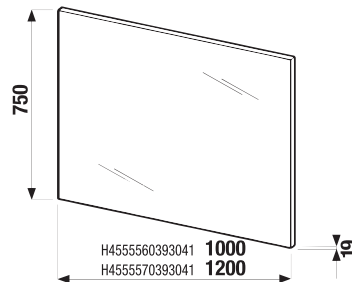

Číslo výrobku	Popis výrobku	Barva korpusu bílá
H4555560393041	zrcadlo na desce 100 × 75 cm	1 787 Kč
H4555570393041	zrcadlo na desce 120 × 75 cm	2 025 Kč

ZRCADLA DEEP BY JIKA 50, 60 × 76 CM

Číslo výrobku	Popis výrobku	Cena bílá
H4541654345001	zrcadlo 50 cm na desce	1 979 Kč
H4541674345001	zrcadlo 60 cm na desce	2 045 Kč