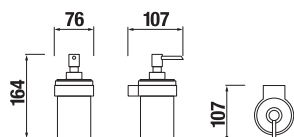

Číslo výrobku	Popis výrobku	Cena
H3833B20041001	držák se skleněným dávkovačem tekutého mýdla, obsah 203 ml, chrom, matné sklo	665 Kč