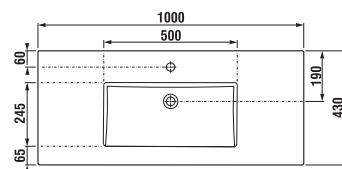

PACK
1+1

1+1 PACK
skříňka + umyvadlo
- bezpečná doprava
- úsporný prostor při dopravě
- jednoduchá manipulace

Není k odběru samostatná skříňka jako náhradní díl.