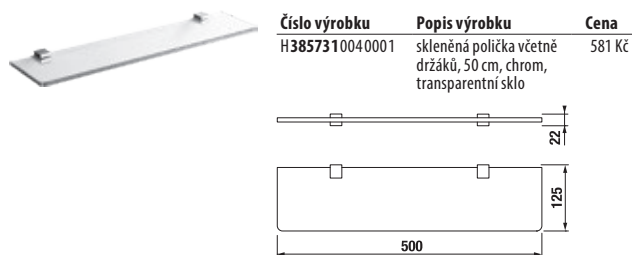

SKLENĚNÁ POLIČKA VČETNĚ DRŽÁKŮ CUBITO S

Číslo výrobku	Popis výrobku	Cena
H3857310040001	skleněná polička včetně držáků, 50 cm, chrom, transparentní sklo	581 Kč