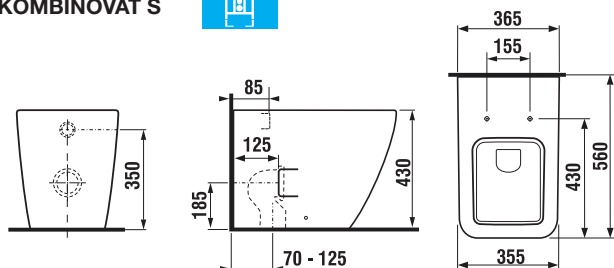

KOMBIKLOZETY, SAMOSTATNĚ STOJÍCÍ KLOZETY A BIDETY /

SAMOSTATNĚ STOJÍCÍ KLOZET PURE S

Číslo výrobku	Popis výrobku	Cena bílá
H823424xxx0001	samostatné stojící klozet, uzavřený oplachový kruh, hluboké splachování	4 829 Kč
Objednat zvlášť:		
H8934213000631	duroplastové sedátko s poklopem, rychloupínací, nerezové úchyty	1 250 Kč
H8934223000631	duroplastové sedátko s poklopem, rychloupínací, nerezové úchyty, Slowclose	1 794 Kč
H8946140000001	Laufen vyrovnávací hmota	200 Kč
Náhradní díly:		
H8917530000001	instalační sada pro stojící klozety a bidety se skrytým upevněním	105 Kč

Správné nastavení vypouštěcího ventilu v podomítkovém modulu je splachovací množství 4,5/3l.

DOPORUČUJEME KOMBINOVAT S

STRANA 123

SAMOSTATNĚ STOJÍCÍ BIDET PURE S

Číslo výrobku	Popis výrobku	Cena bílá
H832423xxx3021	samostatné stojící bidet	4 122 Kč
Objednat zvlášť:		
H8917530000001	instalační sada pro stojící klozety a bidety se skrytým upevněním	105 Kč