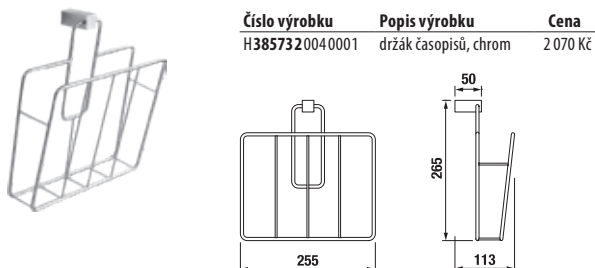

DRŽÁK ČASOPISŮ CUBITO S

Číslo výrobku	Popis výrobku	Cena
H3857320040001	držák časopisů, chrom	2 070 Kč