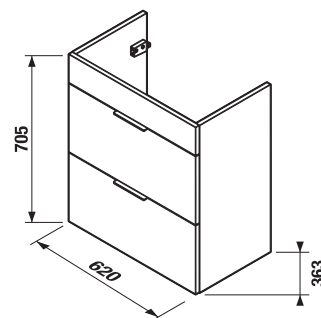

Nelze současně umístit čelní a boční držák.

SKŘÍŇKA POD UMYVADLO TIGO 65 CM S

bílá

jasan

Číslo výrobku	Popis výrobku	Barva	
		bílá	jasan
H40J2144015001	skříňka pod umyvadlo 65 cm H812216, 2 zásuvky	7 418 Kč	
H40J2144015141	skříňka pod umyvadlo 65 cm H812216, 2 zásuvky		6 531 Kč
H8942460000001	místo šetřící sifon, rozteč rohových ventilů 200 mm, DN40	542 Kč	
H4944010390001	nohy k závěsným umyvadlovým skříňkám, chrom, (1 pár)	270 Kč	