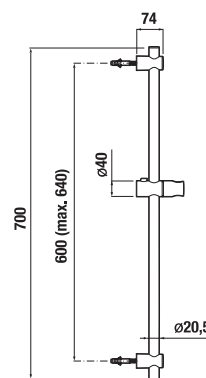

SPRCHOVÁ TYČ CUBITO-N S

Číslo výrobku	Popis výrobku	Cena
H3641X00043101	sprchová tyč, 700 mm	967 Kč