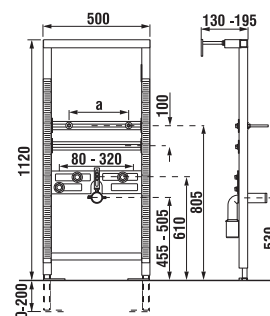

Číslo výrobku	Popis výrobku	Cena
H893656 0000001	WASHBASIN SYSTEM - určený pro předstěnovou montáž nebo montáž do zdi suchým procesem - plynule nastavitelné nohy, výškově nastavitelné od 0 do 200 mm - výška modulu 1120 mm - robustní konstrukce, nosnost 150 kg - gumová redukce odpadního kolena z DN 50 na 40 (součástí dodávky) - součástí je kompletní sada pro upevnění - výškově nastavitelný	3 090 Kč