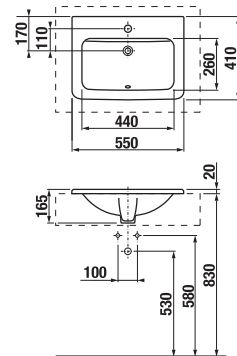

ZÁPUSTNÉ UMYVADLO / SÉRIE CUBITO PURE /

UMÝVÁTKO CUBITO 45 CM S

Číslo výrobku	Popis výrobku	Cena bílá
H811422xxx1041	umývátko 45 cm	1 734 Kč

Objednat zvlášť:	Cena
H8903490000001 instalační sada pro umyvadla	60 Kč
H3747100040001 umyvadlový sifon Mio 5/4" – 32 mm, chrom, mosaz	1 025 Kč
H3747300040001 umyvadlový sifon 5/4" – 32 mm, chrom, mosaz	1 376 Kč
H3724200040101 rohový ventil 3/8" – 1/2", chrom, 2 ks	875 Kč

SKŘÍŇKA POD UMÝVÁTKO CUBITO 45 CM S

Číslo výrobku	Popis výrobku	Barva		
		bílá/čelo lesklý lak	tmavá borovice	dub
H40J4213015001	skříňka pod umývátko 45x34 cm H811422, 1 zásuvka	5 778 Kč		
H40J4213014611	skříňka pod umývátko 45x34 cm H811422, 1 zásuvka		4 883 Kč	
H40J4213015191	skříňka pod umývátko 45x34 cm H811422, 1 zásuvka			4 883 Kč

Podumyvadlové skříňky kombinujte s místošetřícím sifonem Jika H8942460000001. POZOR, rozteč rohových ventilů v tomto případě musí být 200 mm.

ZÁPUSTNÉ UMYVADLO CUBITO S

Číslo výrobku	Popis výrobku	Cena bílá
H817422xxx1041	zápustné umyvadlo 55 cm, 1 otvor pro baterii	2 253 Kč

PŘÍSLUŠENSTVÍ /

UMYVADLOVÝ SIFON CUBITO

ROHOVÝ VENTIL CUBITO

UMYVADLOVÝ SIFON MIO

Číslo výrobku	Popis výrobku	Cena
H3747300040001	umyvadlový sifon, 5/4" – 32 mm, chrom, mosaz	1 376 Kč

Číslo výrobku	Popis výrobku	Cena
H3724200040101	rohový ventil 3/8" – 1/2", chrom, 2 ks	875 Kč

Číslo výrobku	Popis výrobku	Cena
H3747100040001	umyvadlový sifon Mio 5/4" – 32 mm, chrom, mosaz	1 025 Kč

Příplatek za povrchovou úpravu Jika perla je 1 150 Kč.

Číslo výrobku xxx = číslo barvy (000 bílá, 100 Jika perla).