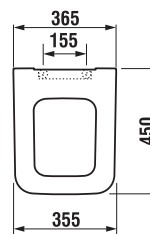

Samozřejmostí je moderní sedátko se zpomalovacím systémem Slowclose. Neruší design klozety, je lehké, tzv. sendvičové, kdy horní poklop nepřekrývá sedátko. Jde o nejmodernější a průlomové řešení vzhledu, jedinečná je také snadná instalace. Stačí jedno stisknutí a sedátko lze lehce sejmout díky speciálnímu uchycení.