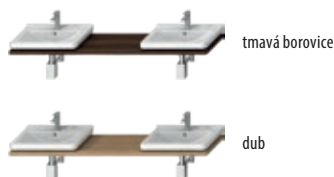

Číslo výrobku	Popis výrobku	Barva desky		
		bílá	tmavá borovice	dub
H46J4240145001	atypická umyvadlová deska 135-220 cm, pro umyvadlo Cubito 45-75 cm, 2 výřezy pro sifon vlevo/vpravo, bez podpěr	5 331 Kč		
H46J4240146111	atypická umyvadlová deska 135-220 cm, pro umyvadlo Cubito 45-75 cm, 2 výřezy pro sifon vlevo/vpravo, bez podpěr	5 331 Kč		
H46J4240145191	atypická umyvadlová deska 135-220 cm, pro umyvadlo Cubito 45-75 cm, 2 výřezy pro sifon vlevo/vpravo, bez podpěr			5 331 Kč
H47J0040000001	podpěra pod desky na míru, nastavitelná, bílá	1 568 Kč		
H4501331720001	podpěra pod desky na míru, nastavitelná, stříbrná	1 281 Kč		

Formulář pro objednání umyvadlových desek naleznete na str. 74.

Benefity koupelnového nábytku