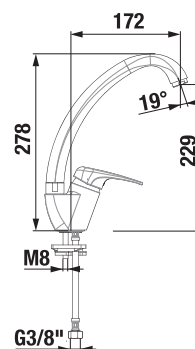

VODOVODNÍ BATERIE A SPRCHOVÉ PŘÍSLUŠENSTVÍ /

DŘEZOVÁ BATERIE SE SPODNÍM VÝTOKEM DEEP BY JIKA

Číslo výrobku	Popis výrobku	Cena
H3511U10042301	dřezová stojánková se spodním výtokem, délka 210 mm	1 652 Kč

DŘEZOVÁ BATERIE SE SPODNÍM VÝTOKEM DEEP BY JIKA

Číslo výrobku	Popis výrobku	Cena
H3511U10042201	dřezová stojánková se spodním výtokem, délka 143 mm	1 585 Kč

DŘEZOVÁ BATERIE S VYSOKÝM VÝTOKEM DEEP BY JIKA

Číslo výrobku	Popis výrobku	Cena
H3511U10042601	dřezová stojánková baterie s vysokým výtokem	1 946 Kč

VANOVÁ BATERIE SE SPRCHOVOU SADOU DEEP BY JIKA

Číslo výrobku	Popis výrobku	Cena
H3211U70041311	vanová nástěnná baterie se sprchovým příslušenstvím (ruční sprcha Ø 80 mm, 3 funkce, sprchová hadice 170 cm, držák ruční sprchy)	2 337 Kč
H3211U70044001	vanová nástěnná baterie bez sprchového příslušenství	1 913 Kč
H3211U70044091	vanová nástěnná baterie bez sprchového příslušenství, lékařská páka	2 240 Kč

OBKLADY
A DLAŽBY

OSTATNÍ

Doporučujeme kombinovat sprchové sady, příslušenství a sifony Mio a Rio nebo Cubito-N.