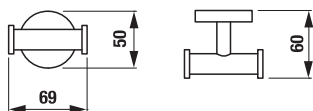

Číslo výrobku	Popis výrobku	Cena
H3877420040001	dvojháček na ručníky, chrom	480 Kč