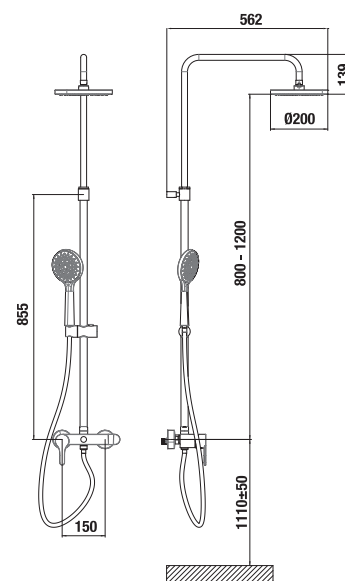

OBKLADY
A DLAŽBY

OSTATNÍ