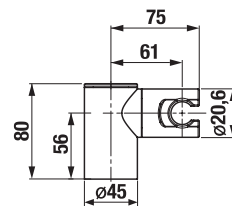

VODOVODNÍ BATERIE A SPRCHOVÉ PŘÍSLUŠENSTVÍ /

DRŽÁK RUČNÍ SPRCHY CUBITO-N S

Číslo výrobku	Popis výrobku	Cena
H3691X00045001	držák ruční sprchy, nastavitelný	381 Kč