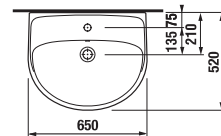

UMYVADLA / SÉRIE LYRA PLUS /

UMYVADLO LYRA PLUS 65 CM

MAGIC FIX

Číslo výrobku	Popis výrobku	yyy: 104	109	Cena bílá
H814384000yyy1	umyvadlo 65 cm	x	x	1 201 Kč
H8193910000001	kryt na sifon s instalační sadou (č. výr.: H8900130000001) použitelný jen s umyvadly 50, 55, 60, 65 cm			1 006 Kč

Objednat zvlášť:	Cena
H8903490000001 instalační sada pro umyvadla	60 Kč
H8942490000001 sifon, chromovaná ABS, nastavitelný od 175 do 270 mm, výška zápachové uzávěrky 75 mm, kapacita průtoku 45 l, s ozdobnými kroužky (sifon lze použít i bez ozdobných kroužků)	451 Kč

UMYVADLO DO NÁBYTKU LYRA PLUS 65 CM

Číslo výrobku	Popis výrobku	yyy: 104	Cena bílá
H813384000yyy1	umyvadlo do nábytku 65 cm	x	1 778 Kč

Objednat zvlášť:	Cena
H8903490000001 instalační sada pro umyvadla	60 Kč

SKŘÍŇKA POD UMYVADLO LYRA PLUS 65 CM

Číslo výrobku	Popis výrobku	barva dveří bílý lak/ barva korpusu bílá
H4531310383001	skříňka s 2 dveřmi pro umyvadlo 65 cm	3 197 Kč

Číslo výrobku	Popis výrobku	barva dveří bílý lak/ barva korpusu bílá
H4531320383001	skříňka s 2 dveřmi a 1 zásuvkou pro umyvadlo 65 cm	4 152 Kč