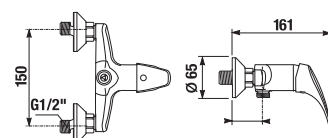

VODOVODNÍ BATERIE A SPRCHOVÉ PŘÍSLUŠENSTVÍ /

UMYVADLOVÁ NÁSTĚNNÁ PÁKOVÁ BATERIE TALAS

Číslo výrobku	Popis výrobku	Cena
H3111N70042401 SPECIAL line	umyvadlová nástěnná páková baterie, ramínko 300 mm, chrom	1 016 Kč

Objednat zvlášť:	Cena
H3917100040001 umyvadlová výpust' Click-Clack	565 Kč

UMYVADLOVÁ NÁSTĚNNÁ PÁKOVÁ BATERIE TALAS

Číslo výrobku	Popis výrobku	Cena
H3111N70042201 SPECIAL line	umyvadlová nástěnná páková baterie, ramínko 150 mm, chrom	923 Kč

Objednat zvlášť:	Cena
H3917100040001 umyvadlová výpust' Click-Clack	565 Kč

VANOVÁ PÁKOVÁ BATERIE TALAS

Číslo výrobku	Popis výrobku	Cena
H3211N70044001 SPECIAL line	vanová páková baterie bez sprchové sady, rozteč 150 mm, chrom	776 Kč

SPRCHOVÁ PÁKOVÁ BATERIE TALAS

Číslo výrobku	Popis výrobku	Cena
H3311N70044001 SPECIAL line	sprchová páková baterie bez sprchové sady, rozteč 150 mm, chrom	646 Kč

DŘEZOVÁ STOJÁNKOVÁ BATERIE TALAS

Číslo výrobku	Popis výrobku	Cena
H3511N10042201 SPECIAL line	dřezová stojánková baterie s otočným ramínkem 143 mm, chrom	702 Kč

DŘEZOVÁ STOJÁNKOVÁ BATERIE TALAS

Číslo výrobku	Popis výrobku	Cena
H3511N10042301 SPECIAL line	dřezová stojánková baterie s otočným ramínkem, 210 mm, chrom	702 Kč

Doporučujeme kombinovat se sprchovým příslušenstvím Rio.