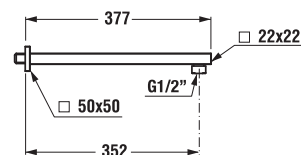

HLAVOVÁ SPRCHA CUBITO

Číslo výrobku	Popis výrobku	Cena
H3674200040001	hlavová sprcha, chrom	1 302 Kč
H3674200040421	hlavová sprcha, chrom	1 684 Kč
H3664200040001	sprchové rameno, chrom	1 565 Kč

Clean touch