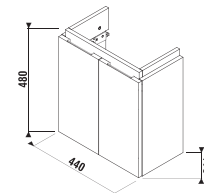

Podumyvadlové skříňky kombinujte s místošetřícím sifonem Jika H894246000001. **POZOR, rozteč rohových ventilů v tomto případě musí být 200 mm.**