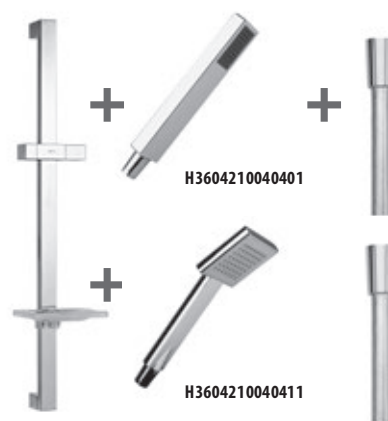

Číslo výrobku	Popis výrobku	Cena
H3604200040401	sprchová sada I. (ruční sprcha Cubito I., 1 funkce, držák ruční sprchy, sprchová hadice 1,7 m), chrom	1 203 Kč
H3604200040411	sprchová sada II. (ruční sprcha Cubito II., 1 funkce, držák ruční sprchy, sprchová hadice 1,7 m), chrom	1 203 Kč
H3604210040401	sprchová sada I. (ruční sprcha Cubito I., sprchová tyč, sprchová hadice 1,7 m), chrom	1 922 Kč
H3604210040411	sprchová sada II. (ruční sprcha Cubito II., sprchová tyč, sprchová hadice 1,7 m), chrom	1 922 Kč