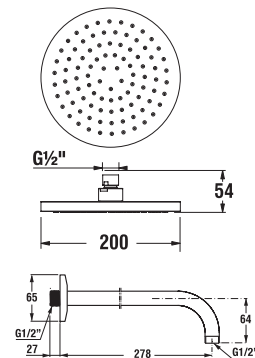

Sprchové příslušenství jednotlivých sérií je kompatibilní, je možné ho libovolně kombinovat.

PŘÍPOJKA SPRCHOVÉ HADICE A SPRCHOVÁ HADICE MIO S

Číslo výrobku	Popis výrobku	Cena
H3637100040001	Mio připojení sprchové hadice 1/2", mosaz, zpětný ventil, chrom	547 Kč