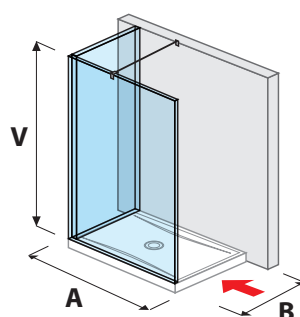

LYRA PLUS jednokřídlé

80 × 190 cm
90 × 190 cm
- transparentní sklo
- sklo stripy

LYRA PLUS kyvné

80 × 190 cm
90 × 190 cm
- transparentní sklo
- sklo stripy

LYRA PLUS skládací

80 × 190 cm
90 × 190 cm
- transparentní sklo
- sklo stripy

SPRCHOVÉ PEVNÉ STĚNY

PURE bezrámová

80 × 195 cm
90 × 195 cm
100 × 195 cm
- transparentní sklo
L/P levoprávní
varianta

CUBITO PURE

80 × 195 cm
90 × 195 cm
100 × 195 cm
- transparentní sklo
- sklo arctic

PŘEHLED / SPRCHOVÉ STĚNY / PODLE DISPOZICE /

SPRCHOVÉ STĚNY BEZRÁMOVÉ / WALK IN

skleněná stěna PURE pevná 120, 130, 140 cm

A	B	V
120 cm	80/90 cm	200 cm
130 cm	80/90 cm	200 cm
140 cm	80/90 cm	200 cm

skleněná stěna PURE boční 70, 80 cm

A	B	V
70 cm	80/90 cm	200 cm
80 cm	80/90 cm	200 cm

skleněná stěna PURE boční 90, 100, 120, 130, 140 cm

A	B	V
90 cm	90 cm	200 cm
100 cm	80 cm	200 cm
120 cm	80/90 cm	200 cm
130 cm	80/90 cm	200 cm
140 cm	80/90 cm	200 cm

skleněná stěna PURE „L“ 120, 130, 140 × 80 cm | 120, 130, 140 × 90 cm