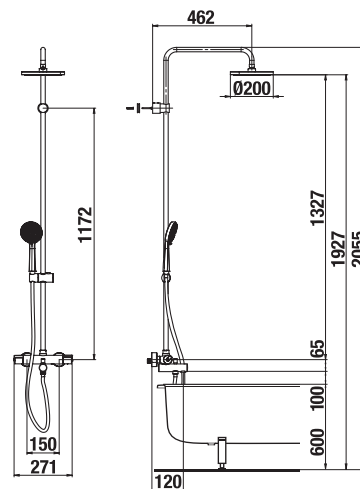

Číslo výrobku	Popis výrobku	Cena
H3237170045711	vanový termostatický sloup (vanová baterie s přepínačem, hlavová sprcha Ø 200 mm, ruční sprcha Ø 100 mm, 3 funkce, sprchová hadice 1,7 m)	10 748 Kč