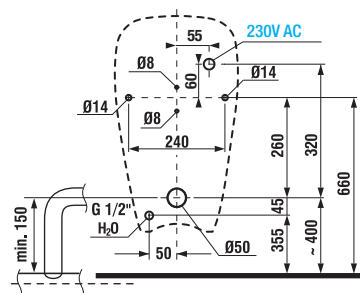

1. 1 - vtoková armatura s těsněním
2. 2 - elektromagnetický ventil
3. 3 - keramický pisoár
4. 4 - elektronika s radarovým senzorem na napájení 24V
5. 5 - sifon
6. 6 - odpadní potrubí Ø 50 mm
7. 7 - propojovací hadičky
8. 8 - přívodní kabel 24V
9. 9 - rohový ventil pro přívod vody

H891062