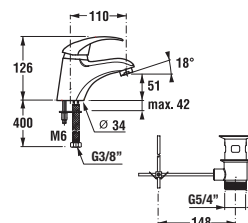

Číslo výrobku	Popis výrobku	Cena
H3112710040011	umyvadlová stojánková páková baterie s automatickou zátkou, chrom	1 557 Kč
H3112710040001	umyvadlová stojánková páková baterie bez automatické zátky, chrom	1 348 Kč
Objednat zvlášť:		Cena
H3917100040001	umyvadlová výpust' Click-Clack	565 Kč