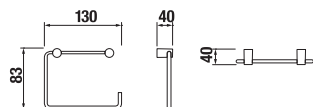

Číslo výrobku	Popis výrobku	Cena
H3843A20041001	držák toaletního papíru, chrom	486 Kč