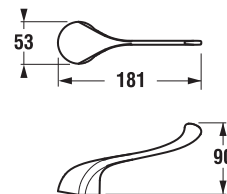

VODOVODNÍ BATERIE A SPRCHOVÉ PŘÍSLUŠENSTVÍ /

Lyra

OPTIM ECO

Pootočením kroužku na kartuši lze regulovat teplotu míchané vody. Vyšroubováním vymezovacího šroubku na ovládacím dřívku lze omezit průtok vody.

Perlátory NEOPERL

(Německo) jsou vyrobeny ze speciálního materiálu, na kterém se neusazuje vodní kámen, a díky tomu odpadá namáhavé čištění.

Koupelňové baterie série Lyra obsahují vysoce kvalitní keramické kartuše KEROX (Maďarsko) se systémem OPTIM ECO.

UMYVADLOVÁ BATERIE LYRA

Číslo výrobku	Popis výrobku	Cena
H3112710040011	umyvadlová stojánková páková baterie s automatickou zátkou, chrom	1 557 Kč
H3112710040001	umyvadlová stojánková páková baterie bez automatické zátky, chrom	1 348 Kč
Objednat zvlášť:		Cena
H3917100040001	umyvadlová výpust' Click-Clack	565 Kč

UMYVADLOVÁ NÁSTĚNNÁ BATERIE LYRA

Číslo výrobku	Popis výrobku	Cena
H3512700042101	umyvadlová nástěnná páková baterie s ramínkem 210 mm, chrom	1 557 Kč
Objednat zvlášť:		Cena
H3917100040001	umyvadlová výpust' Click-Clack	565 Kč
Náhradní díly:		Cena
H3512700042001	výtokové ramínko 150 mm, chrom	368 Kč
H3952700042101	výtokové ramínko 210 mm, chrom	279 Kč
H3952700042201	výtokové ramínko 300 mm, chrom	359 Kč

LÉKAŘSKÁ PÁKA LYRA

Číslo výrobku	Popis výrobku	Cena
H3912700040001	lékařská páka, chrom	315 Kč

BIDETOVÁ BATERIE LYRA

Číslo výrobku	Popis výrobku	Cena
H3412710040011	bidetová stojánková páková baterie s automatickou zátkou, chrom	1 556 Kč