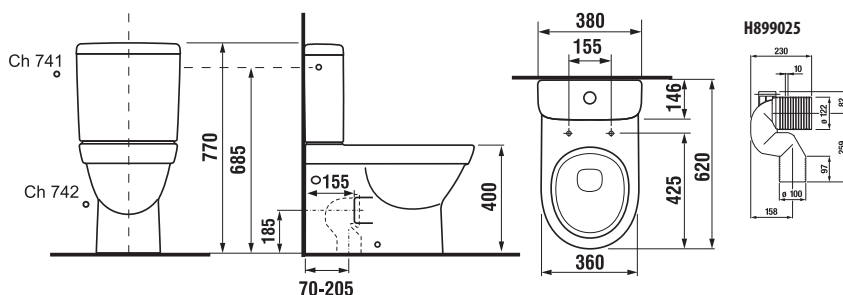

Objednat zvlášť:	Popis výrobku	Cena
H8903840000631	duroplastové sedátko s poklopem, rychloupínací, kovové úchyty	1 360 Kč
H8903850000631	duroplastové sedátko s poklopem, rychloupínací, slowclose, kovové úchyty	1 599 Kč
H8933853000631	duroplastové sedátko s poklopem, se zpomalovacím mechanismem SLOWCLOSE, chromované úchyty. Bude vyřazeno ze sortimentu k 31. 12. 2019.	1 700 Kč
H8933843000631	duroplastové sedátko s poklopem, nerezové úchyty	742 Kč
H8990250000001	Laufen odpadní koleno VARIO	1 859 Kč

Náhradní díly:	Popis výrobku	Cena
H8282120000001	WC nádrž, boční přívod vody, bez nádržky proti orosení, bez splachovacího mechanismu	1 222 Kč
H8282130000001	WC nádrž, spodní přívod vody, BEZ nádržky proti orosení, bez splachovacího mechanismu	1 222 Kč
H8282140000001	víko k nádrži	560 Kč
H8974850000001	vnitřní nádržka proti orosení, boční přívod vody	411 Kč
AH0000100R	vypouštěcí ventil	310 Kč
H8913530000001	napouštěcí ventil boční 3/8", bílá	330 Kč
H8913540000001	napouštěcí ventil spodní 1/2", bílá	358 Kč
H8913630000001	splachovací tlačítko	76 Kč
H8917530000001	instalační sada pro stojící klozety a bidety se skrytým upevněním	105 Kč
H8941710000001	těsnění	25 Kč