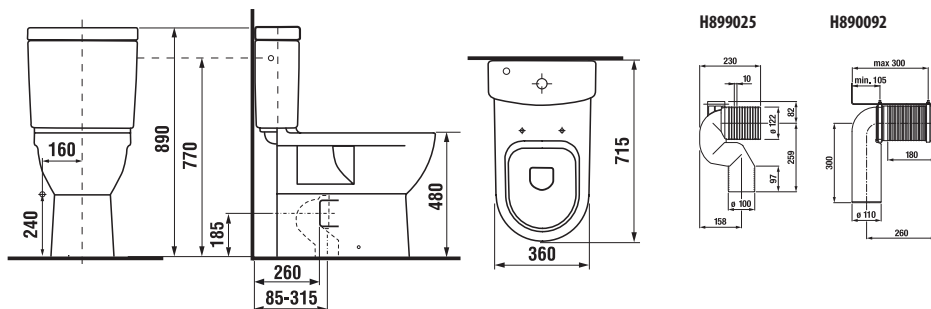

SEDÁTKO S POKLOPEM MIO S

Číslo výrobku	Popis výrobku	Cena bílá
H8927113000001	duroplastové sedátko s poklopem Mio, rychloupínací úchyty	1 423 Kč

PROJEKTOVÉ
A OSTATNÍ VÝROBY

OBKLADY
A DLAŽBY

OSTATNÍ

Příplatek za povrchovou úpravu Jika perla je 1 150 Kč.

Číslo výrobku xxx = číslo barvy (000 bílá, 100 Jika perla).