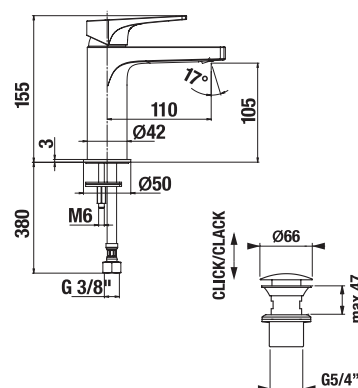

Výhody koupelnových baterií Cubito-N

Vyberte si umyvadlovou baterii Cubito-N, která bude nejlépe ladit s vaším umyvadlem nebo umyvadlovou mísou. Vybírat můžete ze tří velikostí.

- vysoce kvalitní keramické kartuše Ø 35 mm (bez omezovače průtoku/horké vody)
- perlátory proti usazování vodního kamene
- perlátor Neoperl skrytý – průtok 5 l/min
- prodloužená záruka 5 let na chromový povrch baterií a kartuší
- kombinovatelné se širokým sortimentem sprchového příslušenství Cubito-N

Ultratenká hlavová sprcha Cubito-N

Atraktivní design ultratenké hlavové sprchy s velkorysým průměrem 300 mm, resp. o rozměrech 300 × 300 mm, rozhodně vylepší váš zážitek ze sprchování. Příjemný je především sprchový efekt díky jednoduché instalaci ramene sprchy ze stropu, nebo z boční stěny. Významnou úsporu vody umožní nastavení omezovače průtoku na 12 l/min.

- průměr 300 mm u kulatého provedení 300 × 300 mm u čtvercového provedení
- omezovač průtoku 12 l/min.
- dešťový efekt
- možnost instalace ze stropu, nebo z boční stěny pomocí sprchových ramen

Horní sprcha a ruční sprchy fungují spolehlivě bez ohledu na množství vodního kamene. Jsou totiž vybaveny funkcí Clean Touch pro snadné čištění.

Clean touch
Funkce pro snadné čištění trysek sprchy. Měkké gumičky při lehkém dotyku zaručují snadné olamování vodního kamene.

Sprchový set obsahuje ruční sprchu, hadici, držák nebo sprchovou tyč.

Všechny vodovodní baterie jsou testovány na 70 000 cyklů.

Záruka 2 roky na sprchové příslušenství.

Záruka 5 let na všechny baterie (povrch a kartuše).

UMYVADLOVÁ BATERIE CUBITO-N S

105 mm