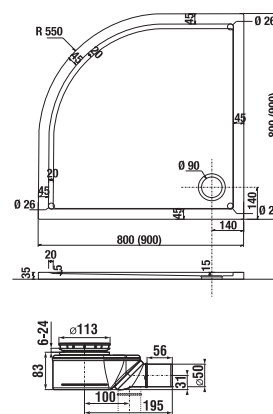

OBKLADY
A DLAŽBY

OSTATNÍ