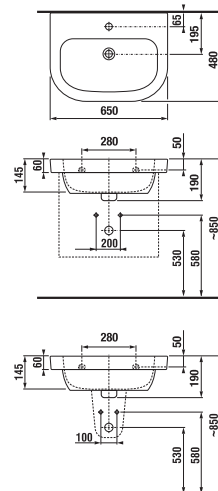

Číslo výrobku   Popis výrobku

yyy: 104	Cena bílá
H812614000yyy1	1 380 Kč
H8196110000001	1 203 Kč

Objednat zvlášť:

	Cena
H8903490000001	60 Kč
H3727100040101	830 Kč
H3747100040001	1 025 Kč
H8942490000001	451 Kč

SPECIAL line sifon, chromovaná ABS, nastavitelný od 175 do 270 mm, výška zápachové uzávěrky 75 mm, kapacita průtoku 45 l, s ozdobnými kroužky (sifon lze použít i bez ozdobných kroužků)