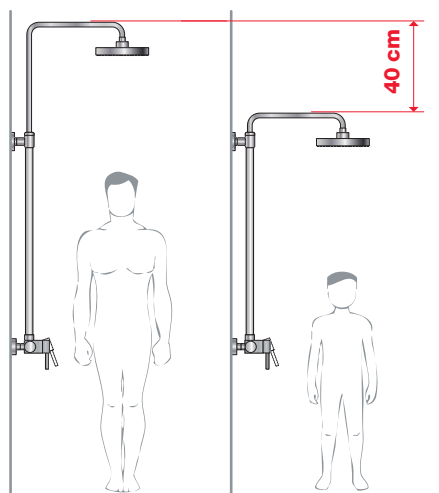

40 cm výškově nastavitelný

Teleskopický sprchový sloup Lyra potěší uživatele jakékoli koupelny. Protože je výškově nastavitelný, lze hlavici posunout až o 40 cm. Při standardním zapojení sloupu 75 cm od země se tak talířová sprchová hlava může umístit ve výšce od 180 do 220 cm, což uspokojí i ty největší dlouhánky. Sprcha vybavená talířovou hlavou a ruční sprchou se jednoduše a snadno přepíná. Díky funkci Clean touch se sprchové trysky čistí bez jakéhokoliv složitého drhnutí a námahy.