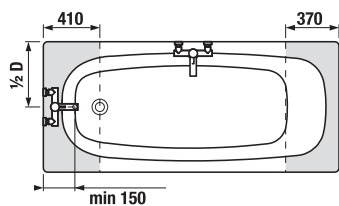

OCELOVÁ VANA TANZA PLUS A TANZA

■ Takto barevně označené plochy nedoporučujeme pro umístění vanového výtoku nebo výtoku vanové baterie.

□ Takto označené plochy jsou vhodné pro umístění vanového výtoku nebo výtoku vanové baterie.

E, F = šířka okraje vany

TANZA plus - nejkvalitnější ocelová vana Jika

Číslo výrobku	Popis výrobku	Objem	Cena
H2252010000001	vana obdélníková, 1 500 × 700 mm, ocel	165 l	4 628 Kč
H2251910000001	vana obdélníková, 1 600 × 700 mm, ocel	180 l	4 627 Kč
H2251810000001	vana obdélníková, 1 700 × 700 mm, ocel	195 l	4 625 Kč
H2252310000001	vana obdélníková, 1 600 × 750 mm, ocel	200 l	5 360 Kč
H2252210000001	vana obdélníková, 1 700 × 750 mm, ocel	210 l	5 352 Kč

TANZA

Číslo výrobku	Popis výrobku	Objem	Cena
H2252100000001	vana obdélníková, 1 400 × 700 mm, ocel	155 l	3 161 Kč
H2252000000001	vana obdélníková, 1 500 × 700 mm, ocel	165 l	3 161 Kč
H2251900000001	vana obdélníková, 1 600 × 700 mm, ocel	180 l	3 161 Kč
H2251800000001	vana obdélníková, 1 700 × 700 mm, ocel	195 l	3 161 Kč
H2252300000001	vana obdélníková, 1 600 × 750 mm, ocel	200 l	3 466 Kč
H2252200000001	vana obdélníková, 1 700 × 750 mm, ocel	210 l	3 466 Kč

K ocelovým vanám Tanza/ Tanza Plus doporučujeme použít jednoduché nebo dvojdílné zástěny Cubito.

Obrázky a technické nákresy vanových výpustí najdete na str. 181

Objednat zvlášť:

		Cena
H2940120000001	kovové nohy pro Alma, Tanza Plus, Tanza a Riga	460 Kč
H2948150040001	automatická vanová výpust včetně vanového sifonu 40/50 mm, délka 550 mm, plastové tělo přeřadu	806 Kč
H2948160040001	automatická vanová výpust včetně vanového sifonu 40/50 mm, délka 550 mm, mosazné tělo přeřadu	1 173 Kč
H2948170040001	automatická vanová výpust s napouštěním včetně vanového sifonu 40/50 mm, délka 550 mm, plastové tělo přeřadu	2 193 Kč
H2948180040001	automatická vanová výpust s napouštěním včetně vanového sifonu 40/50 mm, délka 550 mm, mosazné tělo přeřadu	2 596 Kč