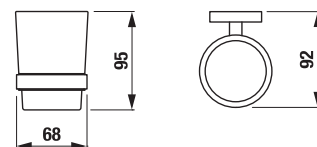

DRŽÁK SE SKLENĚNÝM POHÁRKEM MIO S

Číslo výrobku	Popis výrobku	Cena
H3847430040001	držák se skleněným pohárkem, chrom, transparentní sklo	455 Kč