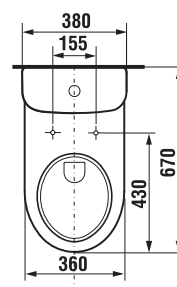

45 cm

Číslo výrobku	Popis výrobku	Napouštění	Splach. mech. součástí	Odpad	Instalační sada součástí	Cena bílá
H8236180000001	zvýšená WC mísa 45 cm			x	x	3 414 Kč
H8276120002411	WC nádrž	x	x			2 319 Kč
H8276130002421	WC nádrž		x			2 319 Kč

Objednat zvlášť:	Cena bílá	
H8932813000631	duroplastové sedátko s poklopem Deep by Jika, ocelové úchyty	1 060 Kč
H8932813000001	duroplastové sedátko s poklopem Deep by Jika, plastové úchyty	1 046 Kč
H8932823000001	duroplastové sedátko bez poklopu, plastové úchyty	574 Kč
H8932823000631	duroplastové sedátko bez poklopu, ocelové úchyty, jen v bílé barvě	636 Kč
H8932843000001	duroplastové sedátko s poklopem Deep by Jika, se zpomalovacím mechanismem SLOWCLOSE, kovové úchyty	2 059 Kč