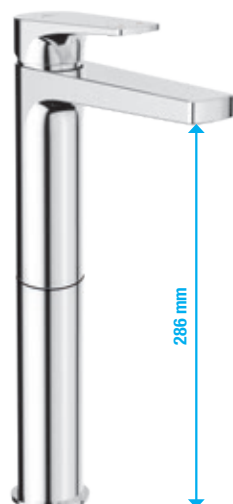

UMYVADLOVÁ BATERIE CUBITO-N „XL“

K dispozici během 3. čtvrtletí 2019.

Číslo výrobku	Popis výrobku	Cena
H3111X80041101	umyvadlová páková baterie „XL“ pro umyvadlové mísy bez výpusti, nastavitelný proud, průtok 5 l/min, chrom	3 593 Kč
Objednat zvlášť:		Cena
H3917100040001	umyvadlová výpust Click-Clack	565 Kč
H3727100040101	rohový ventil Mio 3/8"–1/2", chrom, 2 ks	830 Kč
H3747100040001	umyvadlový sifon Mio 5/4"–32 mm, chrom, mosaz	1 025 Kč