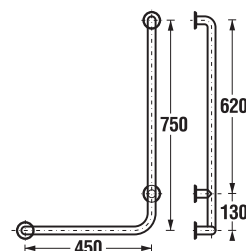

SPECIAL line

Nerez provedení

- vysoce kvalitní nerez ocel AISI 430, průměr 28 mm, tloušťka 1,5 mm
- snadno udržovatelný, odolný a hygienický povrch
- zatížení sklopných madel, sedaček 120 kg (důležitý faktor hraje materiál, do kterého se výrobek kotví)
- široké možnosti využití na WC, ve sprchách, vanách apod.
- záruka 30 let

Bílé provedení

- ekonomická řada madel
- materiál: ocelová trubka, průměr 28 mm, tloušťka 1,5 mm
- povrchová úprava: žárové zinkování + bílá prášková barva
- zatížení sklopných madel, sedaček 120 kg (důležitý faktor hraje materiál, do kterého se výrobek kotví)
- záruka 2 roky

MADLO DO SPRCHY

Nerez provedení

Číslo výrobku	Popis výrobku	Cena
H3897120030001	madlo do sprchy, 750 × 450 mm, nerez, levé (na obrázku)	3 006 Kč
H3897220030001	madlo do sprchy, 750 × 450 mm, nerez, pravé	3 006 Kč

Bílé provedení

Číslo výrobku	Popis výrobku	Cena
H3897120000001	madlo do sprchy, 750 × 450 mm, závěsné, pevné, levé, bílé	1 143 Kč
H3897220000001	madlo do sprchy, 750 × 450 mm, závěsné, pevné, pravé, bílé	1 143 Kč

MADLO UNIVERZÁLNÍ

Nerez provedení

Číslo výrobku	Popis výrobku	Cena
H3897110030001	madlo univerzální, závěsné, 300 mm, nerez	1 376 Kč
H3897210030001	madlo univerzální, závěsné, 600 mm, nerez	1 660 Kč

Bílé provedení

Číslo výrobku	Popis výrobku	Cena
H3897110000001	madlo univerzální, závěsné, pevné 300 mm, bílé	413 Kč
H3897210000001	madlo univerzální, závěsné, pevné 600 mm, bílé	668 Kč

MADLO TOALETNÍ

Nerez provedení

Číslo výrobku	Popis výrobku	Cena
H3897140030001	madlo toaletní, 550 mm, pevné, nerez	2 396 Kč
H3897240030001	madlo toaletní, 900 mm, pevné, nerez	4 085 Kč

Bílé provedení