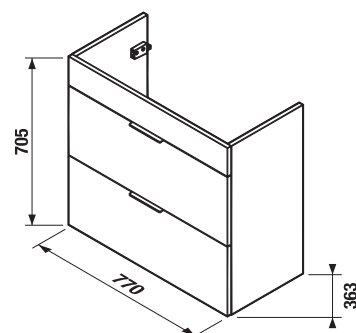

Nelze současně umístit čelní a boční držák.

SKŘÍŇKA POD UMYVADLO TIGO 80 CM S

bílá

jasan

Číslo výrobku	Popis výrobku	Barva	
		bílá	jasan
H40J2154015001	skříňka pod umyvadlo 80 cm H812218, 2 zásuvky	8 240 Kč	
H40J2154015141	skříňka pod umyvadlo 80 cm H812218, 2 zásuvky		7 158 Kč
H8942460000001	místo šetřící sifon, rozteč rohových ventilů 200 mm, DN40	542 Kč	
H4944010390001	nohy k závěsným umyvadlovým skříňkám, chrom, (1 pár)	270 Kč	