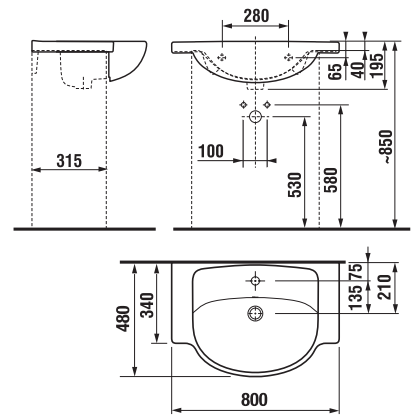

UMYVADLA / SÉRIE LYRA PLUS /

UMYVADLO DO NÁBYTKU LYRA PLUS 80 CM S ODKLÁDACÍMI PLOCHAMI

Číslo výrobku	Popis výrobku	yyy: 104	Cena bílá
H813387000yyy1	umyvadlo do nábytku 80 cm*	x	3 307 Kč

* součástí balení je vyrovnávací hmota

Objednat zvlášť:	Cena
H8903490000001 instalační sada pro umyvadla	60 Kč