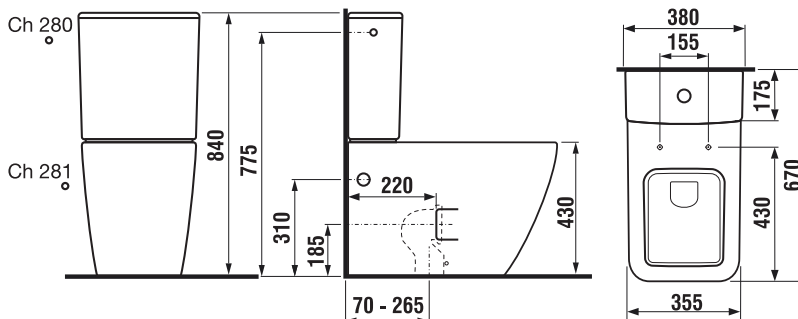

Objednat zvlášť:	Popis výrobku	Cena
H8934213000631	duroplastové sedátko s poklopem, rychloupínací, nerezové úchyty	1 250 Kč
H8934223000631	duroplastové sedátko s poklopem, rychloupínací, nerezové úchyty, Slowclose	1 794 Kč
H8990250000001	Laufen odpadní koleno VARIO pro vzdálenost 220–350 mm	1 859 Kč

Náhradní díly:	Popis výrobku	Cena
H828422xxx0001	WC nádrž, boční napouštění vody, bez splachovacího mechanismu	2 755 Kč
H828423xxx0001	WC nádrž, spodní napouštění vody, bez splachovacího mechanismu	2 755 Kč
H8954400000201	instalační sada pro montáž nádrže a WC mísy	136 Kč
H8910510000001	krytka bočního otvoru pro přívod vody	117 Kč
H8924260000001	Dual Flush tlačítko	187 Kč
H8924270000001	napouštěcí ventil, plastová nápušť, boční přívod vody	403 Kč
H8924240000001	napouštěcí ventil, plastová nápušť, spodní přívod vody	513 Kč
H8924280000001	vypouštěcí ventil	828 Kč
H8914270000001	KOMPLET Dual Flush splachovací mechanismus pro nádrž JIKA/Pure H8284230002811, spodní přívod vody, plastová nápušť	655 Kč
H8914260000001	KOMPLET Dual Flush splachovací mechanismus pro nádrž JIKA/Pure H8284220002801, boční přívod vody, plastová nápušť	611 Kč
H8974200000001	vnitřní plastová nádržka proti orosení, boční napouštění vody	426 Kč
H8284240000001	viko k nádrži	799 Kč

SEDÁTKO S POKLOPEM PURE S

Číslo výrobku	Popis výrobku	Cena bílá
H8934213000631	duroplastové sedátko s poklopem, rychloupínací, nerezové úchyty	1 250 Kč
H8934223000631	duroplastové sedátko s poklopem, rychloupínací, nerezové úchyty, Slowclose	1 794 Kč

Náhradní díly:	Popis výrobku	Cena
H8914220000631	rychloupínací kovové úchyty pro uchycení sedátka do keramiky Pure H893421/H893422	325 Kč
H8914250000001	dosedy pro sedátko a poklop H893421/H893422	101 Kč

Příplatek za povrchovou úpravu Jika perla je 1 150 Kč.

Číslo výrobku xxx = číslo barvy (000 bílá, 100 Jika perla).