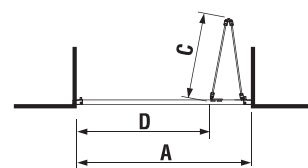

šarže 668 – transparentní sklo
šarže 666 – arctic decor

Číslo výrobku	Rozměrové možnosti (mm) do niky		Šířka vstupu (mm) D	Rozměr (mm) C
	A min	A max		
H255241	765	795	535	306
H255242	865	895	635	358

SPRCHOVÁ PEVNÁ STĚNA CUBITO PURE S