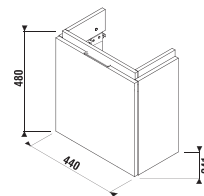

SKŘÍŇKA POD ASYMETRICKÉ UMÝVÁTKO CUBITO 45 CM S

bílá/čelo lesklý lak

bílá/čelo lesklý lak

tmavá borovice dub bílý lesklý lak tmavá borovice dub

Číslo výrobku	Popis výrobku	Barva		
		bílá/čelo lesklý lak	tmavá borovice	dub
H40J4201005001	skříňka pod asymetrické umývátko 45x25 cm H811423/4, výklopné dveře	4 671 Kč		
H40J4201004611	skříňka pod asymetrické umývátko 45x25 cm H811423/4, výklopné dveře		3 840 Kč	
H40J4201005191	skříňka pod asymetrické umývátko 45x25 cm H811423/4, výklopné dveře			3 840 Kč
H40J4202005001	skříňka pod asymetrické umývátko 45x25 cm H811423/4, 2 dveře	4 274 Kč		
H40J4202004611	skříňka pod asymetrické umývátko 45x25 cm H811423/4, 2 dveře		3 449 Kč	
H40J4202005191	skříňka pod asymetrické umývátko 45x25 cm H811423/4, 2 dveře			3 449 Kč