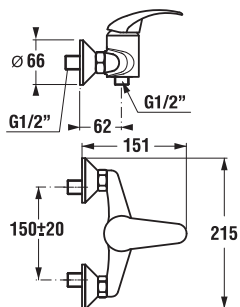

VODOVODNÍ BATERIE A SPRCHOVÉ PŘÍSLUŠENSTVÍ /

VANOVÁ BATERIE BEZ SPRCHOVÉ SADY LYRA

Číslo výrobku	Popis výrobku	Cena
H3212770040001	vanová páková baterie bez sprchové sady, chrom	1 662 Kč

Objednat zvlášť:	Cena
H3651R00043611 sprchová sada (ruční sprcha Ø 100 mm, 3 funkce, držák ruční sprchy, sprchová hadice 1,7 m, kovová)	862 Kč
H3651R00043731 sprchová sada (ruční sprcha Ø 100 mm, 3 funkce, sprchová tyč, sprchová hadice 1,7 m kovová)	1 248 Kč

SPRCHOVÁ BATERIE BEZ SPRCHOVÉ SADY LYRA

Číslo výrobku	Popis výrobku	Cena
H3312770040001	sprchová páková baterie bez sprchové sady, chrom	1 349 Kč

Objednat zvlášť:	Cena
H3651R00043611 sprchová sada (ruční sprcha Ø 100 mm, 3 funkce, držák ruční sprchy, sprchová hadice 1,7 m, kovová)	862 Kč
H3651R00043731 sprchová sada (ruční sprcha Ø 100 mm, 3 funkce, sprchová tyč, sprchová hadice 1,7 m kovová)	1 248 Kč

VANOVÁ PODOMÍTKOVÁ BATERIE LYRA

Číslo výrobku	Popis výrobku	Cena
H3212760040001	vanová – sprchová páková podomítková baterie, chrom	1 663 Kč

Objednat zvlášť:	Cena
H3651R00043611 sprchová sada (ruční sprcha Ø 100mm, 3 funkce, držák ruční sprchy, sprchová hadice 1,7 m, kovová)	862 Kč
H3651R00043731 sprchová sada (ruční sprcha Ø 100mm, 3 funkce, sprchová tyč, sprchová hadice 1,7 m kovová)	1 248 Kč

SPRCHOVÁ PODOMÍTKOVÁ BATERIE LYRA

Číslo výrobku	Popis výrobku	Cena
H3312760040001	sprchová páková podomítková baterie, chrom	1 139 Kč

Objednat zvlášť:	Cena
H3651R00043611 sprchová sada (ruční sprcha Ø 100mm, 3 funkce, držák ruční sprchy, sprchová hadice 1,7 m, kovová)	862 Kč
H3651R00043731 sprchová sada (ruční sprcha Ø 100mm, 3 funkce, sprchová tyč, sprchová hadice 1,7 m kovová)	1 248 Kč

DŘEZOVÁ BATERIE LYRA