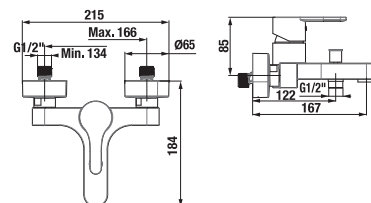

Kombinujte se sprchovým příslušenstvím Cubito-N.