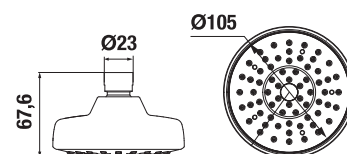

Číslo výrobku	Popis výrobku	Cena
H3671R10042141 SPECIAL line	hlavová sprcha, Ø 100 mm, 1 funkce	339 Kč
H3671R10042151 SPECIAL line	hlavová sprcha, Ø 100 mm, 3 funkce	436 Kč

H3671R10042141