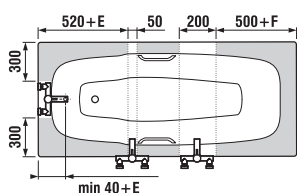

OCELOVÁ VANA PRAGA

Takto barevně označené plochy nedoporučujeme pro umístění vanového výtoku nebo výtoku vanové baterie.

Takto označené plochy jsou vhodné pro umístění vanového výtoku nebo výtoku vanové baterie.

E, F = šířka okraje vany

Číslo výrobku	Popis výrobku	Objem	Cena
H2343740000001	vana obdelníková, 1700 × 800 mm, ocel, včetně madel	210l	6 697 Kč
H2343840000001	vana obdelníková, 1800 × 800 mm, ocel, včetně madel	210l	6 863 Kč

Objednat zvlášť:	Cena
H2940130000001 kovové nohy pro Praga	460 Kč
H2948150040001 automatická vanová výpust' včetně vanového sifonu 40/50 mm, délka 550 mm, plastové tělo přepadu	806 Kč
H2948160040001 automatická vanová výpust' včetně vanového sifonu 40/50 mm, délka 550 mm, mosazné tělo přepadu	1 173 Kč
H2948170040001 automatická vanová výpust' s napouštěním včetně vanového sifonu 40/50 mm, délka 550 mm, plastové tělo přepadu	2 193 Kč
H2948180040001 automatická vanová výpust' s napouštěním včetně vanového sifonu 40/50 mm, délka 550 mm, mosazné tělo přepadu	2 596 Kč

	A	B	C	D	E	F	G	H
H234374	1700	1335	800	670	80	65	285	410
H234384	1800	1335	800	670	130	115	320	410