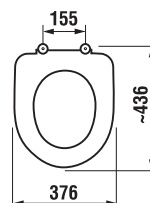

ZÁVĚSNÉ KLOZETY A BIDETY /

ZÁVĚSNÝ KLOZET S PRODLOUŽENOU DÉLKOU DEEP BY JIKA S

Číslo výrobku	Popis výrobku	Cena bílá
H820642000001	závěsný klozet s hlubokým splachováním, délka 70 cm	4 675 Kč
Objednat zvlášť: Popis výrobku		
H8932823000001	duroplastové sedátko bez poklopu, plastové úchyty	574 Kč
H8932823000631	duroplastové sedátko bez poklopu, ocelové úchyty	636 Kč
H8901100000001	prodlužovací přívodní trubka (1 m Ø 45 mm) pro připojení závěsného WC k standardním vestavným konstrukcím	343 Kč

DOPORUČUJEME KOMBINOVA T S

STRANA 123

* Instalační výška koupelnového zařízení musí odpovídat platným předpisům o bezbariérovém užívání staveb v dané zemi.

Závěsný klozet s prodlouženou délkou 70 cm odpovídá Vyhláškou č. 398/2009 Sb. o obecných technických požadavcích zabezpečujících bezbariérové užívání staveb.

Pro kombinaci závěsného klozetu Deep by Jika H820642 s prodlouženou délkou s podomítkovými moduly Jika je nutné použít prodlužovací přívodovou trubku H8901100000001.

Závěsný klozet H820642 je možno kombinovat s oddáleným tlačítkem H895643.

DUROPLASTOVÉ SEDÁTKO BEZ POKLOPU S

Číslo výrobku	Popis výrobku	Cena
H8932823000001	duroplastové sedátko bez poklopu, plastové úchyty	574 Kč
H8932823000631	duroplastové sedátko bez poklopu, ocelové úchyty	636 Kč

ZÁVĚSNÝ BIDET DEEP BY JIKA S

Číslo výrobku	Popis výrobku	yyy: 304	302	Cena bílá
H830612000yyy1	závěsný bidet	x	x	2 359 Kč
Objednat zvlášť: Popis výrobku				
H8903490008901	instalační sada s bílými krytkami			76 Kč
H8903490008911	instalační sada s chromovanými krytkami			118 Kč
H8926950000001	Laufen vyrovnávací sada			450 Kč
H8946140000001	Laufen vyrovnávací hmota			200 Kč

DOPORUČUJEME KOMBINOVA T S

STRANA 123

Pozor na výšku připojení.