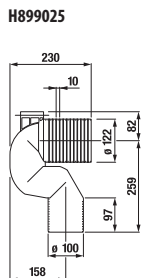

Objednat zvlášť:	Popis výrobku	Cena
H8934213000631	duroplastové sedátko s poklopem, rychloupínací, nerezové úchyty	1 250 Kč
H8934223000631	duroplastové sedátko s poklopem, rychloupínací, nerezové úchyty, Slowclose	1 794 Kč
H8990250000001	Laufen odpadní koleno VARIO pro vzdálenost 220–350 mm	1 859 Kč

Náhradní díly:	Popis výrobku	Cena
H828422xxx0001	WC nádrž, boční napouštění vody, bez splachovacího mechanismu	2 755 Kč
H828423xxx0001	WC nádrž, spodní napouštění vody, bez splachovacího mechanismu	2 755 Kč
H8954400000201	instalační sada pro montáž nádrže a WC mísy	136 Kč
H8910510000001	krytka bočního otvoru pro přívod vody	117 Kč
H8924260000001	Dual Flush tlačítko	187 Kč
H8924270000001	napouštěcí ventil, plastová nápušť, boční přívod vody	403 Kč
H8924240000001	napouštěcí ventil, plastová nápušť, spodní přívod vody	513 Kč
H8924280000001	vypouštěcí ventil	828 Kč
H8914270000001	KOMPLET Dual Flush splachovací mechanismus pro nádrž JIKA/Pure H8284230002811, spodní přívod vody, plastová nápušť	655 Kč
H8914260000001	KOMPLET Dual Flush splachovací mechanismus pro nádrž JIKA/Pure H8284220002801, boční přívod vody, plastová nápušť	611 Kč
H8974200000001	vnitřní plastová nádržka proti orosení, boční napouštění vody	426 Kč
H8284240000001	viko k nádrži	799 Kč