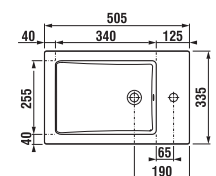

1+1 PACK
skříňka + umyvadlo
- bezpečná doprava
- úsporný prostor při dopravě
- jednoduchá manipulace

PROJEKTOVÉ
A OSTATNÍ VÝROBY

OBKLADY
A DLAŽBY

OSTATNÍ