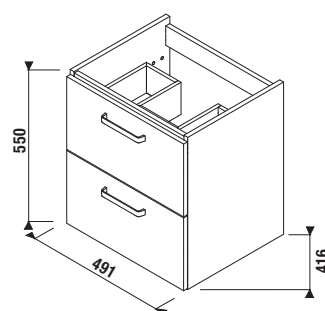

Číslo výrobku	Popis výrobku	barva bílá/ čelo poleštěný lak
H40J3834023001	skříňka se 2 zásuvkami pro umyvadlo 55 cm H810381	4 608 Kč

Benefity koupelnového nábytku

UMYVADLA / SÉRIE LYRA PLUS /

NOVINKA

UMYVADLO LYRA PLUS 60 CM