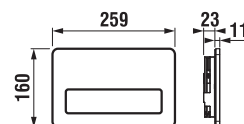

INOX ANTIVANDAL

Dvojití řešení úspory vody – ať se spláchne jakkoliv, šetří se stále:

- Single Flush – vždy se spláchne stejným množstvím vody, které je možné nastavit např. na 4,5 litru pro klozety, které jsou na tento objem certifikovány.
- Dual Flush – malé či velké spláchnutí, jak je potřeba.