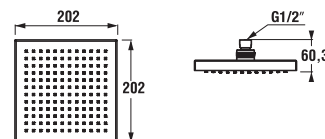

HLAVOVÁ SPRCHA CUBITO

Číslo výrobku	Popis výrobku	Cena
H3674200040001	hlavová sprcha, chrom	1 302 Kč
H3674200040421	hlavová sprcha, chrom	1 684 Kč
H3664200040001	sprchové rameno, chrom	1 565 Kč

Clean touch