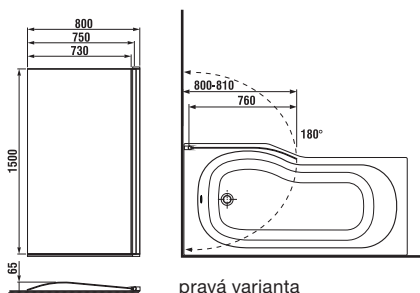

pravá varianta