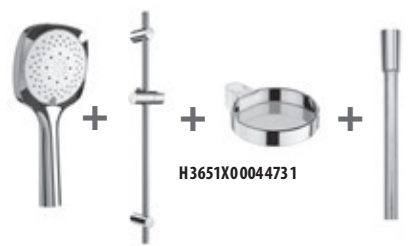

Tuto baterii lze použít i pro umyvadlové mísy.

OBKLADY
A DLAŽBY

OSTATNÍ

VODOVODNÍ BATERIE A SPRCHOVÉ PŘÍSLUŠENSTVÍ /

SPRCHOVÉ SADY CUBITO-N S

Číslo výrobku	Popis výrobku	Cena
H3651X00043621	sprchová sada (ruční sprcha \varnothing 130 mm, 4 funkce, držák sprchy, sprchová hadice 1,7 m)	1 555 Kč
H3651X00043631	sprchová sada (ruční sprcha 130×130 mm, 4 funkce, držák sprchy, sprchová hadice 1,7 m)	1 555 Kč
H3651X00044721	sprchová sada (ruční sprcha \varnothing 130 mm, 4 funkce, sprchová tyč, mýdelník chrom, sprchová hadice 1,7 m)	2 140 Kč
H3651X00044731	sprchová sada (ruční sprcha 130×130 mm, 4 funkce, sprchová tyč, mýdelník chrom, sprchová hadice 1,7 m)	2 140 Kč