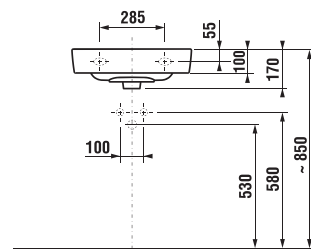

Číslo výrobku	Popis výrobku	yyy: 104	Cena bílá
H8103820001041	umyvadlo 60 cm	x	1 550 Kč

Objednat zvlášť:	Cena
H8903490000001 instalační sada pro umyvadla	60 Kč