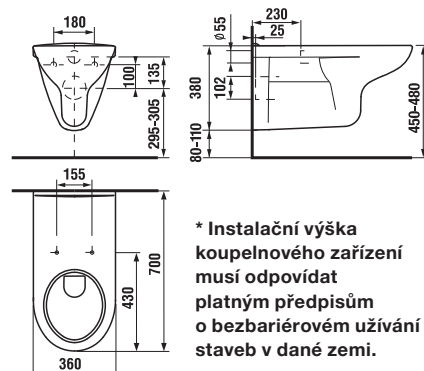

* Instalační výška koupelnového zařízení musí odpovídat platným předpisům o bezbariérovém užívání staveb v dané zemi.

Závěsný klozet s prodlouženou délkou 70 cm odpovídá Vyhláškou č. 398/2009 Sb. o obecných technických požadavcích zabezpečujících bezbariérové užívání staveb.

Pro kombinaci závěsného klozetu Deep by Jika H820642 s prodlouženou délkou s podomítkovými moduly Jika je nutné použít prodlužovací přívodovou trubku H8901100000001.

Závěsný klozet H820642 je možno kombinovat s oddáleným tlačítkem H895643.

DUROPLASTOVÉ SEDÁTKO BEZ POKLOPU S

Číslo výrobku	Popis výrobku	Cena
H8932823000001	duroplastové sedátko bez poklopu, plastové úchyty	574 Kč
H8932823000631	duroplastové sedátko bez poklopu, ocelové úchyty	636 Kč