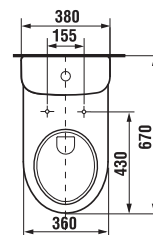

48 cm

Číslo výrobku	Popis výrobku	Napouštění	Splach. mech. součástí	Odpad	Instalační sada součástí	Cena bílá
H8236160000001	zvýšená WC mísa 48 cm			x	x	3 414 Kč
H8236170000001	zvýšená WC mísa 48 cm			x	x	3 414 Kč
H8276120002411	WC nádrž	x	x			2 319 Kč
H8276130002421	WC nádrž		x			2 319 Kč

Objednat zvlášť:	Cena bílá	
H8932813000631	duroplastové sedátko s poklopem Deep by Jika, ocelové úchyty	1 060 Kč
H8932813000001	duroplastové sedátko s poklopem Deep by Jika, plastové úchyty	1 046 Kč
H8932823000001	duroplastové sedátko bez poklopu, plastové úchyty	574 Kč
H8932823000631	duroplastové sedátko bez poklopu, ocelové úchyty, jen v bílé barvě	636 Kč
H8932843000001	duroplastové sedátko s poklopem Deep by Jika, se zpomalovacím mechanismem SLOWCLOSE, kovové úchyty	2 059 Kč