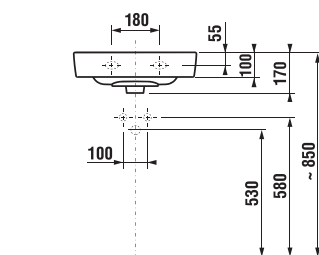

UMYVADLA / SÉRIE LYRA PLUS /

NOVINKA

UMYVADLO LYRA PLUS 60 CM

GUARANTEE
10
YEARS

Číslo výrobku	Popis výrobku	yyy: 104	Cena bílá
H8103820001041	umyvadlo 60 cm	x	1 550 Kč

Objednat zvlášť:	Cena
H8903490000001 instalační sada pro umyvadla	60 Kč

NOVINKA

SKŘÍŇKA POD UMYVADLO LYRA PLUS VIVA 60 CM

Číslo výrobku	Popis výrobku	barva bílá/ čelo polelesklý lak
H40J3844023001	skříňka se 2 zásuvkami pro umyvadlo 60 cm H810382	4 893 Kč

NOVINKA

UMÝVÁTKO LYRA PLUS 40 CM

GUARANTEE
10
YEARS

Číslo výrobku	Popis výrobku	yyy: 104	Cena bílá
H8153800001041	umývátko 40 cm	x	1 162 Kč

Objednat zvlášť:	Cena
H8903490000001 instalační sada pro umyvadla	60 Kč
H8942490000001 sifon, chromovaná ABS, nastavitelný od 175 do 270 mm, výška zápachové uzávěrky 75 mm, kapacita průtoku 45 l, s ozdobnými kroužky (sifon lze použít i bez ozdobných kroužků)	451 Kč

SPECIAL line

NOVINKA

SKŘÍŇKA POD UMÝVÁTKO LYRA PLUS VIVA 40 CM

Číslo výrobku	Popis výrobku	barva bílá/ čelo polelesklý lak
H40J3802003001	skříňka s 1 dveřmi pro umývátko 40 cm H815380	1 939 Kč