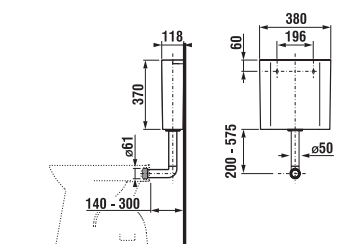

Podomítkové moduly Jika jsou kompatibilní se všemi samostatně stojícími, resp. závěsnými klozetami Jika. Závěsné šrouby mají normovanou rozteč. V každém balení modulů Jika najdete podrobný montážní návod. Součástí každého balení je rovněž montážní sada pro instalaci.