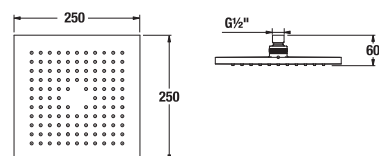

HLAVOVÁ SPRCHA CUBITO

Číslo výrobku	Popis výrobku	Cena
H3674200040001	hlavová sprcha, chrom	1 302 Kč
H3674200040421	hlavová sprcha, chrom	1 684 Kč
H3664200040001	sprchové rameno, chrom	1 565 Kč

Clean touch