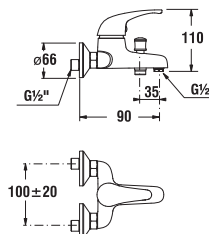

VODOVODNÍ BATERIE A SPRCHOVÉ PŘÍSLUŠENSTVÍ /

UMYVADLOVÁ NÁSTĚNNÁ BATERIE DINO

Číslo výrobku	Popis výrobku	Cena
H3517270043101 SPECIAL line	umyvadlová nástěnná páková baterie s ramínkem 210 mm, rozteč 100 mm, chrom	1 284 Kč

Objednat zvlášť:	Cena
H3917100040001 umyvadlová výpusť Click-Clack	565 Kč

Náhradní díly:	Cena
H3512700042001 výtokové ramínko 150 mm, chrom	368 Kč
H3952700042101 výtokové ramínko 210 mm, chrom	279 Kč
H3952700042201 výtokové ramínko 300 mm, chrom	359 Kč

UMYVADLOVÁ BATERIE JEN NA STUDENOU VODU DINO

Číslo výrobku	Popis výrobku	Cena
H3157200040001 SPECIAL line	umyvadlová páková baterie jen na studenou vodu, chrom	687 Kč

Objednat zvlášť:	Cena
H3917100040001 umyvadlová výpusť Click-Clack	565 Kč

VANOVÁ BATERIE BEZ SPRCHOVÉ SADY DINO

Číslo výrobku	Popis výrobku	Cena
H3217270043001 SPECIAL line	vanová páková baterie bez sprchové sady, rozteč 100 mm, chrom	1 199 Kč

SPRCHOVÁ BATERIE BEZ SPRCHOVÉ SADY DINO

Číslo výrobku	Popis výrobku	Cena
H3317270043001 SPECIAL line	sprchová páková baterie bez sprchové sady, rozteč 100 mm, chrom	1 094 Kč

Doporučujeme kombinovat se sprchovým příslušenstvím Rio.