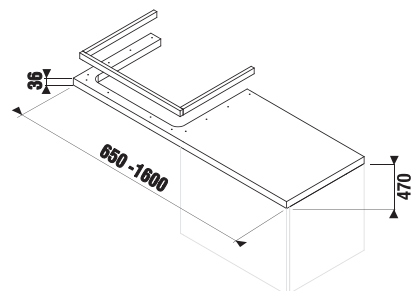

Benefity koupelnového nábytku

KOUPELNOVÝ NÁBYTEK / SÉRIE CUBITO PURE /

DESKA NA MÍRU S VÝŘEZEM PRO UMYVADLO CUBITO

bílá

Číslo výrobku	Popis výrobku	Barva desky		
		bílá	tmavá borovice	dub
H46J4230115001	atypická umyvadlová deska 65-160 cm, pro umyvadlo Cubito 45-75 cm, 1 výřez pro sifon vlevo/vpravo, bez podpěr	3 606 Kč		
H46J4230114611	atypická umyvadlová deska 65-160 cm, pro umyvadlo Cubito 45-75 cm, 1 výřez pro sifon vlevo/vpravo, bez podpěr	3 648 Kč		
H46J4230115191	atypická umyvadlová deska 65-160 cm, pro umyvadlo Cubito 45-75 cm, 1 výřez pro sifon vlevo/vpravo, bez podpěr			3 606 Kč
H47J0040000001	podpěra pod desky na míru, nastavitelná, bílá	1 568 Kč		
H4501331720001	podpěra pod desky na míru, nastavitelná, stříbrná	1 281 Kč		