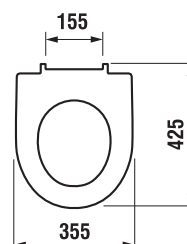

Číslo výrobku	Popis výrobku	Cena
H8933843000631	duroplastové sedátko s poklopem pro závěsné klozety, úchyty z nerezů	742 Kč
H8933853000001	duroplastové sedátko s poklopem pro závěsné klozety, se zpomalovacím mechanismem SLOWCLOSE, plastové úchyty	1 431 Kč