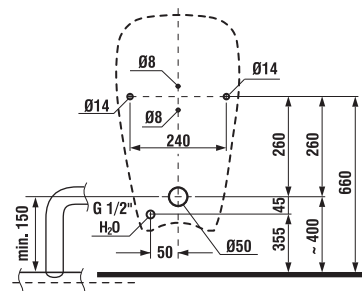

1. 1 - vtoková armatura s těsněním
2. 2 - elektromagnetický ventil
3. 3 - keramický pisoár
4. 4 - elektronika s radarovým senzorem na bateriové napájení
5. 5 - sifon
6. 6 - odpadní potrubí Ø 50 mm
7. 7 - propojovací hadičky
8. 8 - pouzdro s napájecími bateriemi
9. 9 - rohový ventil pro přívod vody

H891062