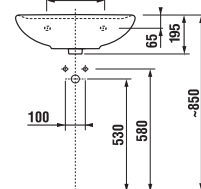

UMYVADLA / SÉRIE LYRA PLUS /

UMYVADLO LYRA PLUS 65 CM

MAGIC FIX

Číslo výrobku	Popis výrobku	yyy: 104	109	Cena bílá
H814384000yyy1	umyvadlo 65 cm	x	x	1 201 Kč
H8193910000001	kryt na sifon s instalační sadou (č. výr.: H8900130000001) použitelný jen s umyvadly 50, 55, 60, 65 cm			1 006 Kč

Objednat zvlášť:	Cena
H8903490000001 instalační sada pro umyvadla	60 Kč
H8942490000001 sifon, chromovaná ABS, nastavitelný od 175 do 270 mm, výška zápachové uzávěrky 75 mm, kapacita průtoku 45 l, s ozdobnými kroužky (sifon lze použít i bez ozdobných kroužků)	451 Kč

UMYVADLO DO NÁBYTKU LYRA PLUS 65 CM

Číslo výrobku	Popis výrobku	yyy: 104	Cena bílá
H813384000yyy1	umyvadlo do nábytku 65 cm	x	1 778 Kč

Objednat zvlášť:	Cena
H8903490000001 instalační sada pro umyvadla	60 Kč

SKŘÍŇKA POD UMYVADLO LYRA PLUS 65 CM

Číslo výrobku	Popis výrobku	barva dveří bílý lak/ barva korpusu bílá
H4531310383001	skříňka s 2 dveřmi pro umyvadlo 65 cm	3 197 Kč

Číslo výrobku	Popis výrobku	barva dveří bílý lak/ barva korpusu bílá
H4531320383001	skříňka s 2 dveřmi a 1 zásuvkou pro umyvadlo 65 cm	4 152 Kč