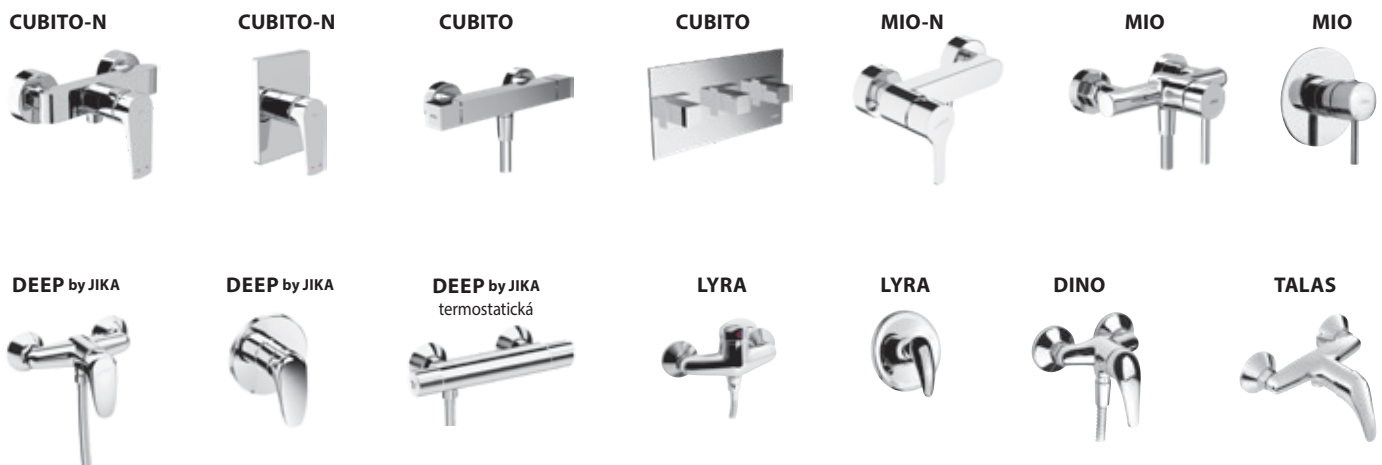

A	B	V
120 cm	80/90 cm	200 cm
130 cm	80/90 cm	200 cm
140 cm	80/90 cm	200 cm

skleněná stěna PURE včetně krátkého skla 70, 80 cm

A	B	V
70 cm	80/90 cm	200 cm
80 cm	80/90 cm	200 cm

skleněná stěna PURE včetně krátkého skla 120, 130, 140 cm

A	B	V
120 cm	80/90 cm	200 cm
130 cm	80/90 cm	200 cm
140 cm	80/90 cm	200 cm

skleněná stěna/walk in PURE do rohu pro sprchovou vaničku 70, 80 × 80 cm | 70, 80 × 90 cm

A	B	V
70 cm	80/90 cm	200 cm
80 cm	80/90 cm	200 cm

skleněná stěna/walk in PURE do prostoru pro sprchovou vaničku 70, 80 × 80 cm | 70, 80 × 90 cm

A	B	V
70 cm	80/90 cm	200 cm
80 cm	80/90 cm	200 cm

UMYVADLOVÉ BATERIE

SPRCHOVÉ BATERIE

VANOVÉ BATERIE

SPRCHOVÉ PŘÍSLUŠENSTVÍ