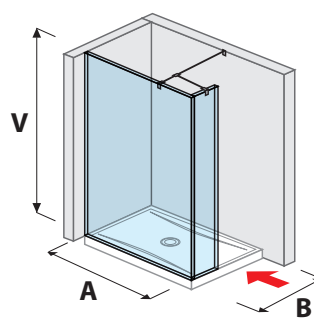

SPRCHOVÉ STĚNY BEZRÁMOVÉ / WALK IN

skleněná stěna PURE pevná 120, 130, 140 cm

A	B	V
120 cm	80/90 cm	200 cm
130 cm	80/90 cm	200 cm
140 cm	80/90 cm	200 cm

skleněná stěna PURE boční 70, 80 cm

A	B	V
70 cm	80/90 cm	200 cm
80 cm	80/90 cm	200 cm

skleněná stěna PURE boční 90, 100, 120, 130, 140 cm

A	B	V
90 cm	90 cm	200 cm
100 cm	80 cm	200 cm
120 cm	80/90 cm	200 cm
130 cm	80/90 cm	200 cm
140 cm	80/90 cm	200 cm

skleněná stěna PURE „L“ 120, 130, 140 × 80 cm | 120, 130, 140 × 90 cm

A	B	V
120 cm	80/90 cm	200 cm
130 cm	80/90 cm	200 cm
140 cm	80/90 cm	200 cm

skleněná stěna PURE včetně krátkého skla 70, 80 cm

A	B	V
70 cm	80/90 cm	200 cm
80 cm	80/90 cm	200 cm

skleněná stěna PURE včetně krátkého skla 120, 130, 140 cm