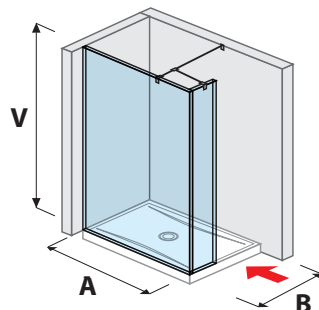

Číslo výrobku	Popis výrobku	Cena
H2674260026681	sprchová stěna boční, 1 200 mm, včetně krátkého skla 200 mm, s povrchovou úpravou JIKA perla GLASS, včetně bočního profilu, profilu pro spojení dvou skel a vzpěr	17 747 Kč
H2674270026681	sprchová stěna boční, 1 300 mm, včetně krátkého skla 200 mm, s povrchovou úpravou JIKA perla GLASS, včetně bočního profilu, profilu pro spojení dvou skel a vzpěr	18 683 Kč
H2674280026681	sprchová stěna boční, 1 400 mm, včetně krátkého skla 200 mm, s povrchovou úpravou JIKA perla GLASS, včetně bočního profilu, profilu pro spojení dvou skel a vzpěr	19 851 Kč

Číslo výrobku	Rozměry skel (mm)			Rozměry vaničky (mm)		Rozměr vstupu (mm)
	X	Y	V	A	B	C
H267426	1 200	200	2 000	1 200	800/900	600/700
H267427	1 300	200	2 000	1 300	800/900	600/700
H267428	1 400	200	2 000	1 400	800/900	600/700