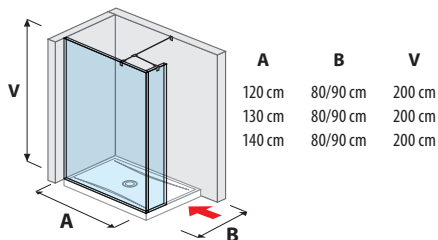

80 × 80 × 195 cm
90 × 90 × 195 cm

90 × 90 × 195 cm

100 × 195 cm
120 × 195 cm
140 × 195 cm

80 × 195 cm
90 × 195 cm
100 × 195 cm

80 × 195 cm
90 × 195 cm

80 × 195 cm
90 × 195 cm
100 × 195 cm

SPRCHOVÉ STĚNY

skleněná stěna pevná 120, 130, 140 cm

skleněná stěna boční 70, 80 cm

skleněná stěna boční 90, 100, 120, 130, 140 cm

skleněná stěna „L“ 120, 130, 140 x 80 cm
120, 130, 140 x 90 cm

skleněná stěna včetně krátkého skla 70, 80 cm

skleněná stěna včetně krátkého skla 120, 130, 140 cm