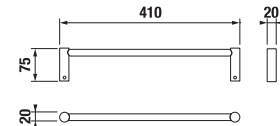

ZÁVĚSNÁ TYČ NA RUČNÍKY 60 CM BASIC S

Číslo výrobku	Popis výrobku	Cena
H3813A20040001	závěsná tyč na ručníky 60 cm, chrom	718 Kč

POLICE NA RUČNÍKY SE ZÁVĚSNOU TYČÍ BASIC S

Číslo výrobku	Popis výrobku	Cena
H3813A60040001	police na ručníky se závěsnou tyčí, chrom	1 691 Kč