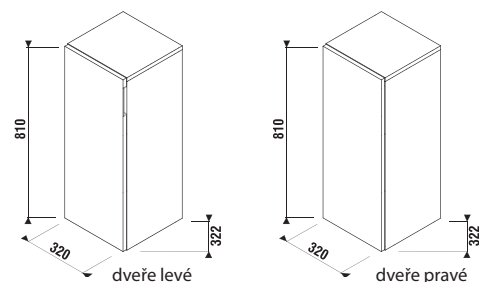

STŘEDNÍ SKŘÍŇKA CUBITO S

bílá/čelo lesklý lak

tmavá borovice

dub

Číslo výrobku	Popis výrobku	Barva		
		bílá/čelo lesklý lak	tmavá borovice	dub
H43J4211105001	střední skříňka, 1 dveře levé, 2 skleněné police	5 575 Kč		
H43J4211104611	střední skříňka, 1 dveře levé, 2 skleněné police		4 690 Kč	
H43J4211105191	střední skříňka, 1 dveře levé, 2 skleněné police			4 690 Kč
H43J4211205001	střední skříňka, 1 dveře pravé, 2 skleněné police	5 575 Kč		
H43J4211204611	střední skříňka, 1 dveře pravé, 2 skleněné police		4 690 Kč	
H43J4211205191	střední skříňka, 1 dveře pravé, 2 skleněné police			4 690 Kč