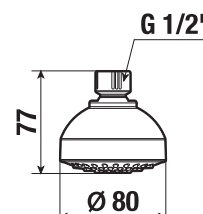

SPRCHOVÉ RAMENO RIO

Číslo výrobku	Popis výrobku	Cena
H3661R00040041 <small>SPECIAL line</small>	sprchové rameno, chrom (objednat zvlášť)	397 Kč

HLAVOVÁ SPRCHA RIO

Číslo výrobku	Popis výrobku	Cena
H3671R10042101 <small>SPECIAL line</small>	hlavová sprcha, průměr 80 mm, 1 funkce, chrom	309 Kč