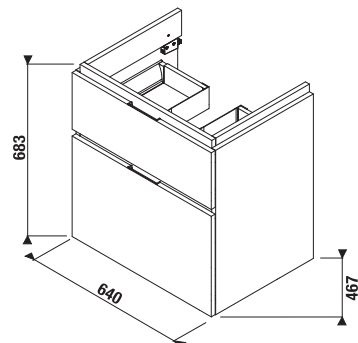

Číslo výrobku	Popis výrobku	Barva		
		bílá/čelo lesklý lak	tmavá borovice	dub
H40J4244025001	skříňka pod umyvadlo 65 cm H810424, 2 zásuvky	10 050 Kč		
H40J4244024611	skříňka pod umyvadlo 65 cm H810424, 2 zásuvky		7 779 Kč	
H40J4244025191	skříňka pod umyvadlo 65 cm H810424, 2 zásuvky			8 303 Kč

Objednat zvlášť:	Cena
H4944010390001 nohy k závěsným umyvadlovým skříňkám, chrom, (1 pár)	270 Kč

Podumyvadlové skříňky kombinujte s místošetřícím sifonem Jika H8942460000001.
POZOR, rozteč rohových ventilů v tomto případě musí být 200 mm.

Příplatek za povrchovou úpravu Jika perla je 1 150 Kč.

Číslo výrobku xxx = číslo barvy (000 bílá, 100 Jika perla).