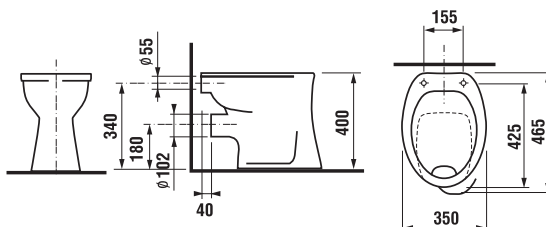

Číslo výrobku	Popis výrobku	Odpad	Cena
H8220000000001	samostatně stojící WC Dino, vodorovný odpad, ploché splachování	x	1 521 Kč
Objednat zvlášť:			
H8933703000001	duroplastové sedátko s poklopem Dino, plastové úchyty		909 Kč
H8933703000631	duroplastové sedátko s poklopem Dino, kovové úchyty		1 094 Kč
H8932710000001	termoplastové sedátko s poklopem Zeta, plastové úchyty, délkově nastavitelné na 400-440 mm		382 Kč
H8977010000001	gumová vložka – těsnění přívodu vody		30 Kč
H8929990000001	instalační sada pro WC		25 Kč

SAMOSTATNĚ STOJÍCÍ KLOZET SE SVISLÝM ODPADEM DINO