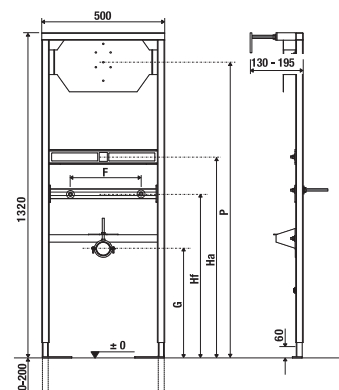

PODOMÍTKOVÉ MODULY /

PODOMÍTKOVÝ MODUL PRO BIDET

Číslo výrobku	Popis výrobku	Cena
H8966550000001	BIDET SYSTEM pro bidet - určený pro montáž do předstěny nebo do nosných zdí suchým procesem - plynule nastavitelné nohy, výškově nastavitelné od 0 do 200 mm - výška modulu 1120 mm - robustní konstrukce, nosnost 400 kg - součástí je kompletní sada pro upevnění	3 457 Kč

PODOMÍTKOVÝ MODUL PRO URINÁL

Číslo výrobku	Popis výrobku	Cena
H8936010000001	URINAL SYSTEM pro urinál - určený pro montáž do předstěny nebo do nosných zdí suchým procesem - plynule nastavitelné nohy, výškově nastavitelné od 0 do 200 mm - výška modulu 1320 mm - robustní konstrukce, nosnost 130 kg - odpadní koleno DN 50 - součástí je kompletní sada pro upevnění	5 581 Kč

Objednat zvlášť:	Cena
H8948280000001 automatický splachovač s infračerveným senzorem (podrobnosti str. 157)	6 364 Kč

Nastavení urinálového modulu se řídí dle rozměrů uvedených v technickém nákresu příslušného urinálu.

WASTE SINK SYSTEM PRO ZÁVĚSNOU VÝLEVKU

Číslo výrobku	Popis výrobku	Cena
H8936070000001	WASTE SINK SYSTEM pro závěsnou výlečku Mira (H851049) - se samostatným ocelovým rámem - ukotvení na zem a do zadní stěny - tlačítko Single nebo Dual Flush nutno objednat zvlášť - pro zabudování suchým procesem - tlačítko Single nebo Dual Flush - splachovací ventil je univerzální, tlačítka lze kdykoliv v průběhu užívání zaměnit - nosnost 400 kg - následné předezdnění v rozmezí 15–75 mm - pevný rám - nastavitelnost finální výšky výlečky - nastavitelnost finální výšky připojení přívodu vody - rohový ventil s pevnou průchodkou procházející stěnou nádrže - nový vypouštěcí ventil	6 123 Kč

Vodovodní baterie a výlečka nejsou součástí výlečkového modulu. Nutno objednat zvlášť.

PROJEKTOVÉ
A OSTATNÍ VÝROBY

OBKLADY
A DLAŽBY

OSTATNÍ