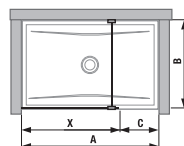

Číslo výrobku	Rozměry skel (mm)		Rozměry vaničky (mm)		Rozměr vstupu (mm)
	X	V	A	B	C
H267429	684	2 000	1 200/1300	800/900	516/616
H268420	784	2 000	1 400	800/900	616