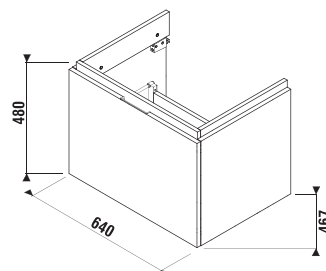

MAGIC **FIX** JIKA • perla

SKŘÍŇKA POD UMYVADLO CUBITO 65 CM S

bílá/čelo lesklý lak

tmavá borovice

dub

Číslo výrobku	Popis výrobku	Barva		
		bílá/čelo lesklý lak	tmavá borovice	dub
H40J4243015001	skříňka pod umyvadlo 65 cm H810424, 1 zásuvka	6 857 Kč		
H40J4243014611	skříňka pod umyvadlo 65 cm H810424, 1 zásuvka		5 912 Kč	
H40J4243015191	skříňka pod umyvadlo 65 cm H810424, 1 zásuvka			5 912 Kč