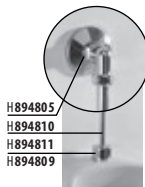

vtoková armatura, vhodná pro sensorové ovládání

Objednat zvlášť:	Popis výrobku	Cena
H894805	kolínko 1/2" - 1/2"	174 Kč
H894810	gumové těsnění k urinálu	29 Kč
H894810	trubička d = 14 mm, délka 250 mm	318 Kč
H894811	krytka	153 Kč
H892003	sifon, vodorovný/svislý odpad*/**	754 Kč