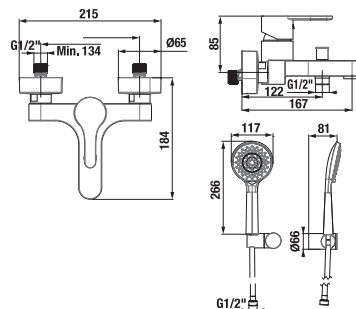

VODOVODNÍ BATERIE A SPRCHOVÉ PŘÍSLUŠENSTVÍ /

BIDETOVÁ BATERIE MIO-N S

Číslo výrobku	Popis výrobku	Cena
H3411V10041111	bidetová stojánková páková baterie s automatickou výpustí	2 432 Kč
H3411V10041101	bidetová stojánková páková baterie bez výpustí	2 240 Kč
Objednat zvlášť:		Cena
H3917100040001	umyvadlová výpust Click-Clack	565 Kč
H3727100040101	rohový ventil Mio 3/8"–1/2", chrom, 2 ks	830 Kč

VANOVÁ BATERIE BEZ SPRCHOVÉ SADY MIO-N S

Číslo výrobku	Popis výrobku	Cena
H3211V70044001	vanová nástěnná páková baterie bez sprchové sady	3 313 Kč
Objednat zvlášť:		Cena
H3651X00043621	sprchová sada (ruční sprcha Ø 130 mm, 4 funkce, držák sprchy, sprchová hadice 1,7 m)	1 555 Kč
H3651X00043631	sprchová sada (ruční sprcha 130×130 mm, 4 funkce, držák sprchy, sprchová hadice 1,7 m)	1 555 Kč
H3651X00044721	sprchová sada (ruční sprcha Ø 130 mm, 4 funkce, sprchová tyč, mýdelník chrom, sprchová hadice 1,7 m)	2 140 Kč
H3651X00044731	sprchová sada (ruční sprcha 130×130 mm, 4 funkce, sprchová tyč, mýdelník chrom, sprchová hadice 1,7 m)	2 140 Kč

Kombinujte se sprchovým příslušenstvím Cubito-N.

VANOVÁ BATERIE SE SPRCHOVOU SADOU MIO-N S

Číslo výrobku	Popis výrobku	Cena
H3211V70041311	vanová nástěnná páková baterie se sprchovou sadou (ruční sprcha Ø 130 mm, 4 funkce, sprchová hadice 1,7 m)	4 291 Kč

SPRCHOVÁ BATERIE BEZ SPRCHOVÉ SADY MIO-N S