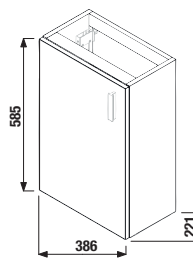

Číslo výrobku	Popis výrobku	Barva			
		bílá/čelo poleksklý lak	šedá	tmavý dub	třešeň
H4535141753001	skříňka s 1 levo/pravými dveřmi, vč. umyvadla bez přepadu 40 × 23 cm, otvor pro baterii VPRAVO, zrcadla a osvětlení	3 815 Kč			
H4535141753011	skříňka s 1 levo/pravými dveřmi, vč. umyvadla bez přepadu 40 × 23 cm, otvor pro baterii VPRAVO, zrcadla a osvětlení		4 198 Kč		
H4535141753021	skříňka s 1 levo/pravými dveřmi, vč. umyvadla bez přepadu 40 × 23 cm, otvor pro baterii VPRAVO, zrcadla a osvětlení			3 815 Kč	
H4535141753081	skříňka s 1 levo/pravými dveřmi, vč. umyvadla bez přepadu 40 × 23 cm, otvor pro baterii VPRAVO, zrcadla a osvětlení				4 196 Kč
Náhradní díly:		Cena			
H47J7303200001	světlo Moonbox New, LED, IP 44, 1×8W, 510 lm, 300×25×83mm, pro montáž na sklo, desku i zrcadlovou skříňku				1 287 Kč

Není k odběru samostatná skříňka jako náhradní díl.

Benefity koupelnového nábytku

PROJEKTOVÉ
A OSTATNÍ VÝROBY

OBKLADY
A DLAŽBY

OSTATNÍ