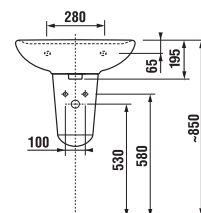

UMYVADLA / SÉRIE LYRA PLUS /

UMYVADLO LYRA PLUS 65 CM

MAGIC FIX

Číslo výrobku	Popis výrobku	yyy: 104	109	Cena bílá
H814384000yyy1	umyvadlo 65 cm	x	x	1 201 Kč
H8193910000001	kryt na sifon s instalační sadou (č. výr.: H8900130000001) použitelný jen s umyvadly 50, 55, 60, 65 cm			1 006 Kč

Objednat zvlášť:	Cena
H8903490000001 instalační sada pro umyvadla	60 Kč
H8942490000001 sifon, chromovaná ABS, nastavitelný od 175 do 270 mm, výška zápachové uzávěrky 75 mm, kapacita průtoku 45 l, s ozdobnými kroužky (sifon lze použít i bez ozdobných kroužků)	451 Kč

UMYVADLO DO NÁBYTKU LYRA PLUS 65 CM

Číslo výrobku	Popis výrobku	yyy: 104	Cena bílá
H813384000yyy1	umyvadlo do nábytku 65 cm	x	1 778 Kč

Objednat zvlášť:	Cena
H8903490000001 instalační sada pro umyvadla	60 Kč

SKŘÍŇKA POD UMYVADLO LYRA PLUS 65 CM

Číslo výrobku	Popis výrobku	barva dveří bílý lak/ barva korpusu bílá
H4531310383001	skříňka s 2 dveřmi pro umyvadlo 65 cm	3 197 Kč

Číslo výrobku	Popis výrobku	barva dveří bílý lak/ barva korpusu bílá
H4531320383001	skříňka s 2 dveřmi a 1 zásuvkou pro umyvadlo 65 cm	4 152 Kč