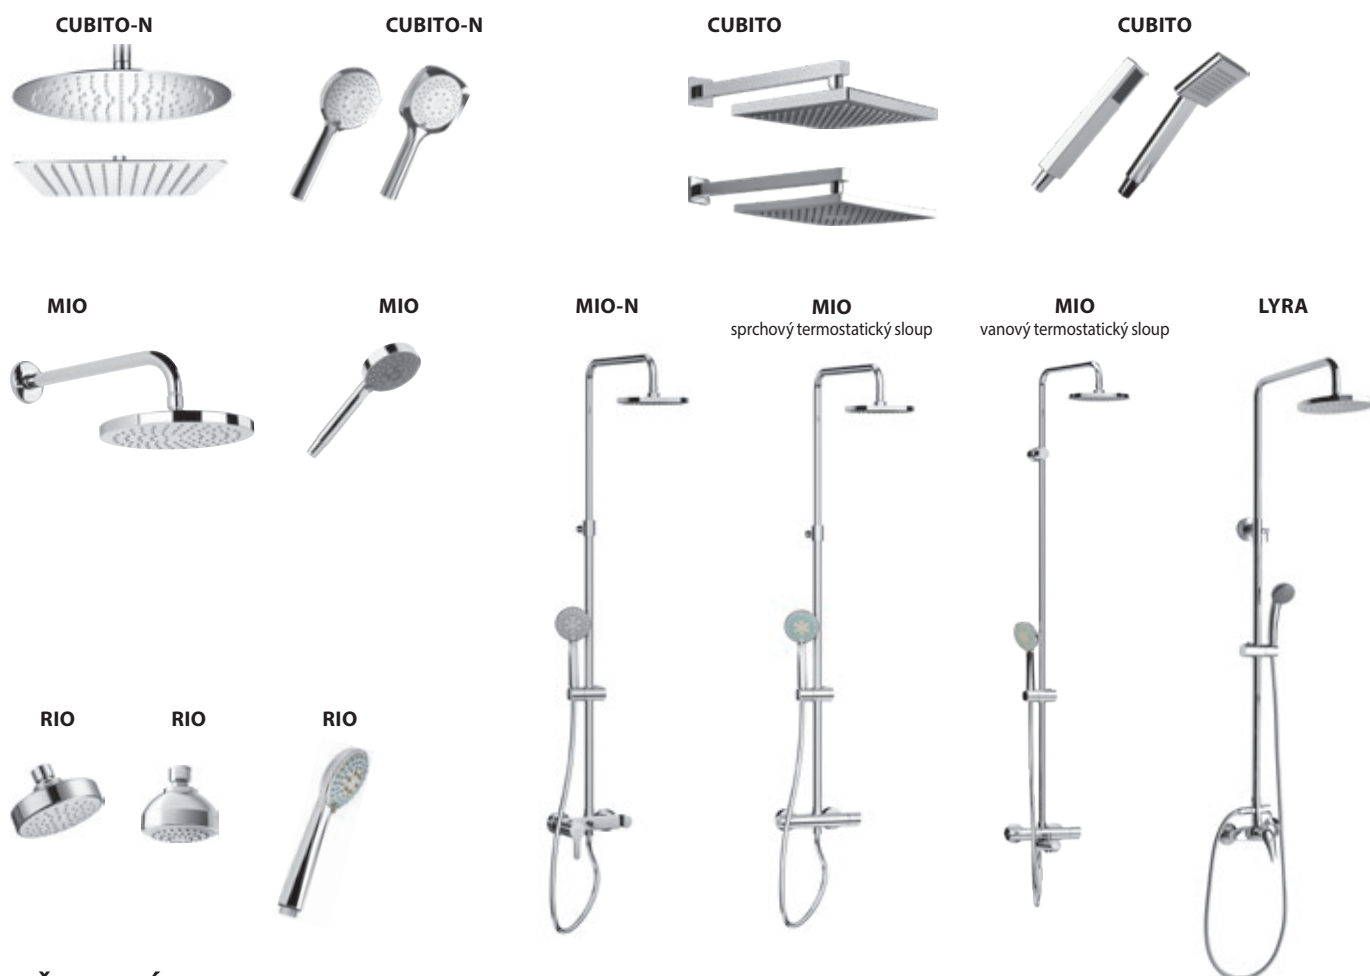

A	B	V
120 cm	80/90 cm	200 cm
130 cm	80/90 cm	200 cm
140 cm	80/90 cm	200 cm

skleněná stěna/walk in PURE do rohu pro sprchovou vaničku 70, 80 × 80 cm | 70, 80 × 90 cm

A	B	V
70 cm	80/90 cm	200 cm
80 cm	80/90 cm	200 cm

skleněná stěna/walk in PURE do prostoru pro sprchovou vaničku 70, 80 × 80 cm | 70, 80 × 90 cm

A	B	V
70 cm	80/90 cm	200 cm
80 cm	80/90 cm	200 cm

UMYVADLOVÉ BATERIE

SPRCHOVÉ BATERIE

VANOVÉ BATERIE

SPRCHOVÉ PŘÍSLUŠENSTVÍ