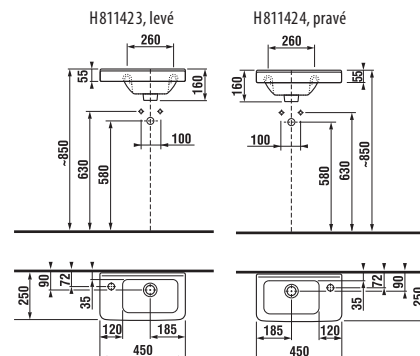

UMÝVÁTKA / SÉRIE CUBITO PURE /

ASYMETRICKÉ UMÝVÁTKO CUBITO 45 CM S

JIKA • perla

Číslo výrobku	Popis výrobku	yyy: 105	106	Cena bílá
H811423xxxyyy1	asymetrické umývátko 45 cm, včetně instalační sady, s odkládací plochou vlevo	x		1 928 Kč
H811424xxxyyy1	asymetrické umývátko 45 cm, včetně instalační sady s odkládací plochou vpravo		x	1 928 Kč
Objednat zvlášť:				Cena
H3747100040001	umyvadlový sifon Mio 5/4" – 32 mm, chrom, mosaz			1 025 Kč
H3747300040001	umyvadlový sifon 5/4" – 32 mm, chrom, mosaz			1 376 Kč
H3724200040101	rohový ventil 3/8" – 1/2", chrom, 2 ks			875 Kč