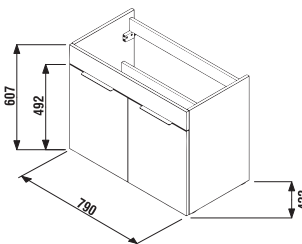

PROJEKTOVÉ
A OSTATNÍ VÝROBY

OBKLADY
A DLAŽBY

OSTATNÍ