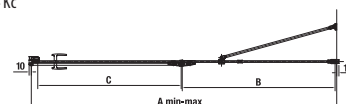

Číslo výrobku	Rozměrové možnosti (mm)		Rozměr (mm) B	Šířka vstupu (mm) C
	A min	A max		
H2544200026681	785	805	193	550
H2544210026681	785	805	193	550
H2544220026681	885	905	243	600
H2544230026681	885	905	243	600
H2544240026681	985	1005	293	650
H2544250026681	985	1005	293	650
H2544260026681	1185	1205	493	650
H2544270026681	1185	1205	493	650