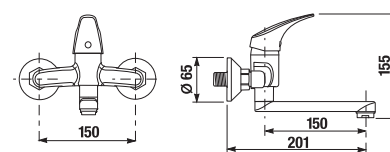

Číslo výrobku	Popis výrobku	Cena
H3111N70042201 SPECIAL line	umyvadlová nástěnná páková baterie, ramínko 150 mm, chrom	923 Kč

Objednat zvlášť:	Cena
H3917100040001 umyvadlová výpust' Click-Clack	565 Kč