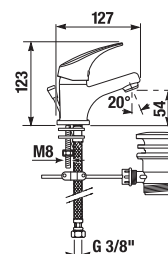

Talas

Výhody

- prodloužená záruka 5 let
- široký sortiment modelů vodovodních baterií
- kvalitní keramické kartuše
- kvalitní certifikované připojovací nerez hadice
- široký sortiment sprchového příslušenství

UMYVADLOVÁ STOJÁNKOVÁ PÁKOVÁ BATERIE TALAS

Číslo výrobku	Popis výrobku	Cena
H3111N10041101 SPECIAL line	umyvadlová stojánková páková baterie bez automatické zátky, chrom	555 Kč
H3111N10041111 SPECIAL line	umyvadlová stojánková páková baterie s automatickou zátkou, chrom	646 Kč
Objednat zvlášť:		Cena
H3917100040001	umyvadlová výpust Click-Clack	565 Kč

BIDETOVÁ STOJÁNKOVÁ PÁKOVÁ BATERIE TALAS

Číslo výrobku	Popis výrobku	Cena
H3411N10041111 SPECIAL line	bidetová stojánková páková baterie s automatickou zátkou, chrom	693 Kč

UMYVADLOVÁ NÁSTĚNNÁ PÁKOVÁ BATERIE TALAS

Číslo výrobku	Popis výrobku	Cena
H3111N70042301 SPECIAL line	umyvadlová nástěnná páková baterie, ramínko 210 mm, chrom	923 Kč
Objednat zvlášť:		Cena
H3917100040001	umyvadlová výpust Click-Clack	565 Kč

OBKLADY
A DLAŽBY

OSTATNÍ