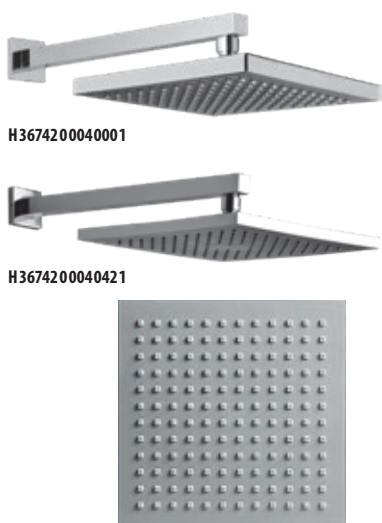

HLAVOVÁ SPRCHA CUBITO

Číslo výrobku	Popis výrobku	Cena
H3674200040001	hlavová sprcha, chrom	1 302 Kč
H3674200040421	hlavová sprcha, chrom	1 684 Kč
H3664200040001	sprchové rameno, chrom	1 565 Kč

Clean touch