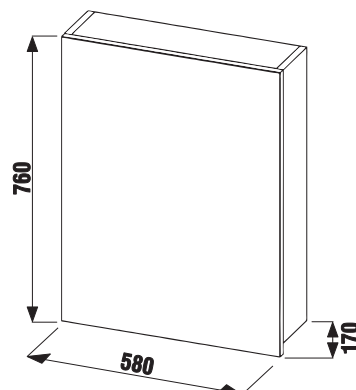

ZRCADLA A OSVĚTLENÍ /

ZRCADLO CUBE NA DESCE 100, 120 × 75 CM

Číslo výrobku	Popis výrobku	Barva korpusu bílá
H4555560393041	zrcadlo na desce 100 × 75 cm	1 787 Kč
H4555570393041	zrcadlo na desce 120 × 75 cm	2 025 Kč

ZRCADLA DEEP BY JIKA 50, 60 × 76 CM

Číslo výrobku	Popis výrobku	Cena bílá
H4541654345001	zrcadlo 50 cm na desce	1 979 Kč
H4541674345001	zrcadlo 60 cm na desce	2 045 Kč

ZRCADLOVÉ SKŘÍŇKY DEEP BY JIKA 50, 60 × 76 CM

Číslo výrobku	Popis výrobku	Barva		
		bílá	jasan	zlatý dub
H4541614345001	zrcadlová skříňka levo/pravá, 50 cm, dveře	3 730 Kč		
H4541614343401	zrcadlová skříňka levo/pravá, 50 cm, dveře		4 110 Kč	
H4541614343411	zrcadlová skříňka levo/pravá, 50 cm, dveře			4 345 Kč
H4541634345001	zrcadlová skříňka levo/pravá, 60 cm, dveře	3 887 Kč		
H4541634343401	zrcadlová skříňka levo/pravá, 60 cm, dveře		4 323 Kč	
H4541634343411	zrcadlová skříňka levo/pravá, 60 cm, dveře			4 596 Kč