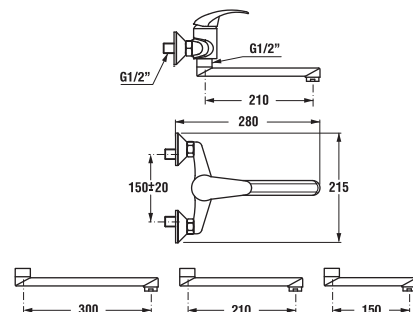

Číslo výrobku	Popis výrobku	Cena
H3512700042101	umyvadlová nástěnná páková baterie s ramínkem 210 mm, chrom	1 557 Kč
Objednat zvlášť:		Cena
H3917100040001	umyvadlová výpust' Click-Clack	565 Kč
Náhradní díly:		Cena
H3512700042001	výtokové ramínko 150 mm, chrom	368 Kč
H3952700042101	výtokové ramínko 210 mm, chrom	279 Kč
H3952700042201	výtokové ramínko 300 mm, chrom	359 Kč