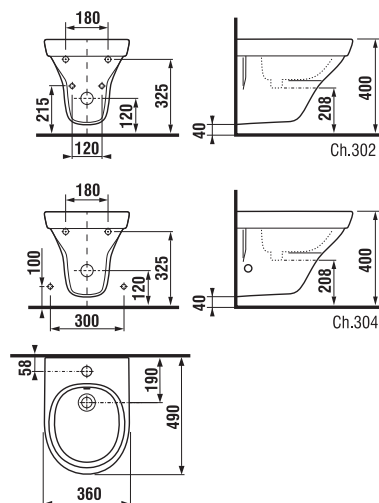

Ruší se k 31. 12. 2019

Číslo výrobku	Popis výrobku	Cena bílá
H8302110003041	závěsný bidet, boční otvory pro přívod vody	2 779 Kč
H8302110003021	závěsný bidet, bez bočních otvorů pro přívod vody	2 779 Kč
Objednat zvlášť: Popis výrobku		
H8903490008901	instalační sada s bílými krytkami	76 Kč
H8903490008911	instalační sada s chromovanými krytkami	118 Kč
H8926950000001	Laufen vyrovnávací sada	450 Kč
H8946140000001	Laufen vyrovnávací hmota	200 Kč

DOPORUČUJEME KOMBINOVAT S

STRANA 123