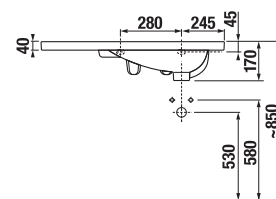

UMYVADLA / SÉRIE TIGO /

UMYVADLO TIGO 80 CM S

Číslo výrobku	Popis výrobku	106	Cena
H8122180001061	umyvadlo 80 cm*	x	3 000 Kč

*součástí balení je vyrovnávací hmota

Objednat zvlášť:	Cena
H3812120040001 čelní držák ručníku pro umyvadlo 80 cm, nerez	1 532 Kč
H3812140040001 boční držák ručníku pro umyvadlo, levoprávní, nerez	1 061 Kč

Nelze současně umístit čelní a boční držák.