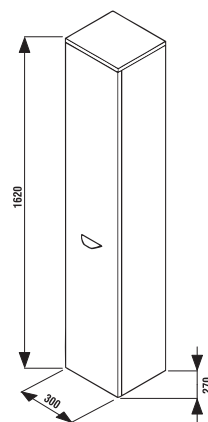

VYSOKÁ SKŘÍŇKA ZÁVĚSNÁ DEEP BY JIKA S

bílá

jasan

zlatý dub

Číslo výrobku Popis výrobku

	Barva	Cena	
		bílá	jasan zlatý dub
H4541514345001	vysoká skříňka závěsná, levé dveře	4 914 Kč	
H4541514343401	vysoká skříňka závěsná, levé dveře		5 673 Kč
H4541514343411	vysoká skříňka závěsná, levé dveře		6 250 Kč
H4541524345001	vysoká skříňka závěsná, pravé dveře	4 914 Kč	
H4541524343401	vysoká skříňka závěsná, pravé dveře		5 673 Kč
H4541524343411	vysoká skříňka závěsná, pravé dveře		6 250 Kč