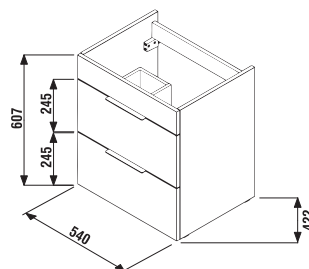

SKŘÍŇKY S UMYVADLY / CUBE /

SKŘÍŇKA S UMYVADLEM CUBE 55 CM S

* Skříňky jsou dodávány s černými madly

* Skříňky jsou dodávány s černými madly

1+1 PACK
skříňka + umyvadlo
- bezpečná doprava
- úsporný prostor při dopravě
- jednoduchá manipulace

Číslo výrobku	Popis výrobku	Barva	
		bílá/čelo pololesklý lak	tmavý dub
H4536111763001	skříňka s 2 dveřmi včetně umyvadla 55 × 43 cm	4 706 Kč	
H4536111763021	skříňka s 2 dveřmi včetně umyvadla 55 × 43 cm		4 706 Kč

Číslo výrobku	Popis výrobku	Barva	
		bílá/čelo pololesklý lak	tmavý dub
H4536121763001	skříňka s 2 zásuvkami včetně umyvadla 55 × 43 cm	5 766 Kč	
H4536121763021	skříňka s 2 zásuvkami včetně umyvadla 55 × 43 cm		5 766 Kč

Není k odběru samostatná skříňka jako náhradní díl.

SKŘÍŇKA S UMYVADLEM CUBE 60 CM S

* Skříňky jsou dodávány s černými madly

Lze montovat s baterií napravo nebo nalevo.

1+1 PACK
skříňka + umyvadlo
- bezpečná doprava
- úsporný prostor při dopravě
- jednoduchá manipulace

Číslo výrobku	Popis výrobku	Barva	
		bílá/čelo pololesklý lak	tmavý dub
H4536311763001	skříňka s 2 dveřmi včetně umyvadla 60 × 34 cm	4 669 Kč	
H4536311763021	skříňka s 2 dveřmi včetně umyvadla 60 × 34 cm		4 669 Kč

Není k odběru samostatná skříňka jako náhradní díl.