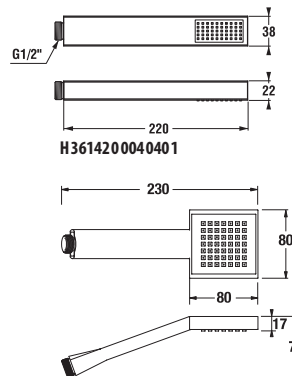

H3614200040411

VODOVODNÍ BATERIE A SPRCHOVÉ PŘÍSLUŠENSTVÍ /

RUČNÍ SPRCHA CUBITO S

H3614200040401

H3614200040411

Číslo výrobku	Popis výrobku	Cena
H3614200040401	ruční sprcha Cubito I., chrom	440 Kč
H3614200040411	ruční sprcha Cubito II., chrom	359 Kč

Clean touch

Funkce pro snadné čištění trysek sprchy. Měkké gumičky při lehkém dotyku zaručují snadné olamování vodního kamene.