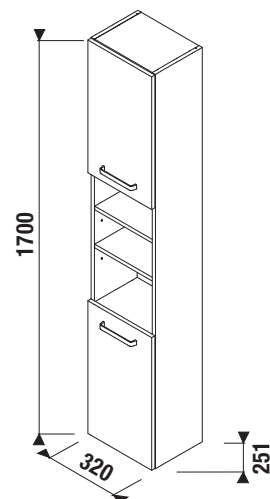

Číslo výrobku	Popis výrobku	barva bílá/ čelo pololesklý lak
H43J3822303001	vysoká skříňka, 2 dveře levé/pravé, 6 polic	3 900 Kč

Benefity koupelnového nábytku

UMYVADLA / SÉRIE LYRA PLUS /

UMYVADLO LYRA PLUS 50 CM