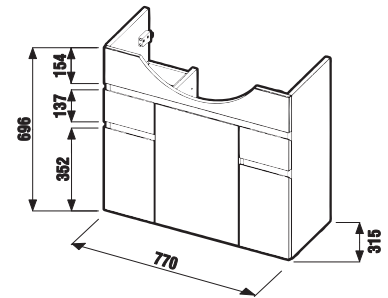

PROJEKTOVÉ
A OSTATNÍ VÝROBY

OBKLADY
A DLAŽBY

OSTATNÍ