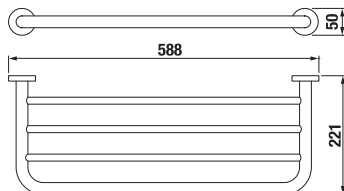

DVOJITÁ ZÁVĚSNÁ TYČ NA RUČNÍKY MIO S

Číslo výrobku	Popis výrobku	Cena
H3817430040001	dvojitá závěsná tyč na ručníky, 55 cm, chrom	1 406 Kč

POLICE NA RUČNÍKY MIO S

Číslo výrobku	Popis výrobku	Cena
H3817450040001	police na ručníky, 58,8 cm, chrom	2 421 Kč