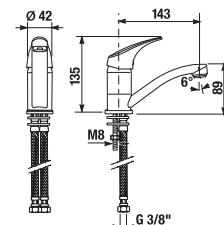

VODOVODNÍ BATERIE A SPRCHOVÉ PŘÍSLUŠENSTVÍ /

UMYVADLOVÁ NÁSTĚNNÁ PÁKOVÁ BATERIE TALAS

Číslo výrobku	Popis výrobku	Cena
H3111N70042401 SPECIAL line	umyvadlová nástěnná páková baterie, ramínko 300 mm, chrom	1 016 Kč

Objednat zvlášť:	Cena
H3917100040001 umyvadlová výpust' Click-Clack	565 Kč

UMYVADLOVÁ NÁSTĚNNÁ PÁKOVÁ BATERIE TALAS

Číslo výrobku	Popis výrobku	Cena
H3111N70042201 SPECIAL line	umyvadlová nástěnná páková baterie, ramínko 150 mm, chrom	923 Kč

Objednat zvlášť:	Cena
H3917100040001 umyvadlová výpust' Click-Clack	565 Kč

VANOVÁ PÁKOVÁ BATERIE TALAS

Číslo výrobku	Popis výrobku	Cena
H3211N70044001 SPECIAL line	vanová páková baterie bez sprchové sady, rozteč 150 mm, chrom	776 Kč

SPRCHOVÁ PÁKOVÁ BATERIE TALAS

Číslo výrobku	Popis výrobku	Cena
H3311N70044001 SPECIAL line	sprchová páková baterie bez sprchové sady, rozteč 150 mm, chrom	646 Kč

DŘEZOVÁ STOJÁNKOVÁ BATERIE TALAS

Číslo výrobku	Popis výrobku	Cena
H3511N10042201 SPECIAL line	dřezová stojánková baterie s otočným ramínkem 143 mm, chrom	702 Kč

DŘEZOVÁ STOJÁNKOVÁ BATERIE TALAS

Číslo výrobku	Popis výrobku	Cena
H3511N10042301 SPECIAL line	dřezová stojánková baterie s otočným ramínkem, 210 mm, chrom	702 Kč

Doporučujeme kombinovat se sprchovým příslušenstvím Rio.