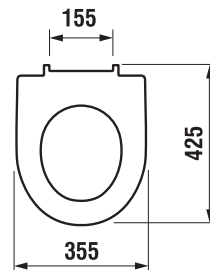

KOMBIKLOZETY, SAMOSTATNĚ STOJÍCÍ KLOZETY A BIDETY /

DUROPLASTOVÉ SEDÁTKO S POKLOPEM LYRA PLUS

Číslo výrobku	Popis výrobku	Cena
H8933843000631	duroplastové sedátko s poklopem pro závěsné klozety, úchyty z nerezů	742 Kč
H8933853000001	duroplastové sedátko s poklopem pro závěsné klozety, se zpomalovacím mechanismem SLOWCLOSE, plastové úchyty	1 431 Kč

SAMOSTATNĚ STOJÍCÍ KLOZET S VODOROVNÝM ODPADEM LYRA PLUS

45 cm

Číslo výrobku	Popis výrobku	Odpad	Cena
H8253860000001	samostatně stojící WC, ploché splachování, vodorovný odpad, otevřený splachovací kruh	x	2 134 Kč
Objednat zvlášť:			
H8929510000001	Laufen duroplastové sedátko s poklopem, ocelové úchyty		897 Kč

SAMOSTATNĚ STOJÍCÍ KLOZET SE SVISLÝM ODPADEM LYRA PLUS

45 cm

Číslo výrobku	Popis výrobku	Odpad	Cena
H8253870000001	samostatně stojící WC, ploché splachování, svislý odpad, otevřený splachovací kruh	x	2 134 Kč
Objednat zvlášť:			
H8929510000001	Laufen duroplastové sedátko s poklopem, ocelové úchyty		897 Kč

PROJEKTOVÉ
A OSTATNÍ VÝROBY

OBKLADY
A DLAŽBY

OSTATNÍ

Samostatně stojící klozety doporučujeme kombinovat s nádržkou H893710, viz str. 149.