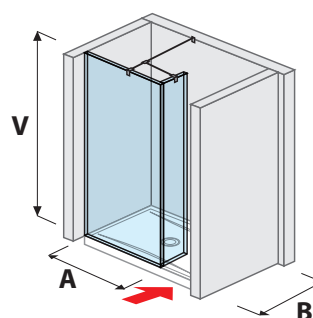

SPRCHOVÉ STĚNY BEZRÁMOVÉ / WALK IN

skleněná stěna PURE pevná 120, 130, 140 cm

A	B	V
120 cm	80/90 cm	200 cm
130 cm	80/90 cm	200 cm
140 cm	80/90 cm	200 cm

skleněná stěna PURE boční 70, 80 cm

A	B	V
70 cm	80/90 cm	200 cm
80 cm	80/90 cm	200 cm

skleněná stěna PURE boční 90, 100, 120, 130, 140 cm

A	B	V
90 cm	90 cm	200 cm
100 cm	80 cm	200 cm
120 cm	80/90 cm	200 cm
130 cm	80/90 cm	200 cm
140 cm	80/90 cm	200 cm

skleněná stěna PURE „L“ 120, 130, 140 × 80 cm | 120, 130, 140 × 90 cm

A	B	V
120 cm	80/90 cm	200 cm
130 cm	80/90 cm	200 cm
140 cm	80/90 cm	200 cm

skleněná stěna PURE včetně krátkého skla 70, 80 cm

A	B	V
70 cm	80/90 cm	200 cm
80 cm	80/90 cm	200 cm

skleněná stěna PURE včetně krátkého skla 120, 130, 140 cm