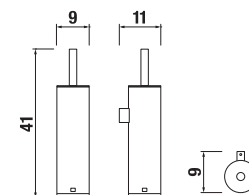

ŠNŮRA NA PRÁDLO **GENERIC** S

Číslo výrobku	Popis výrobku	Cena
H3893D50040001	šňůra na prádlo, vysouvací, průměr 9 cm, délka 2 m, chrom	638 Kč