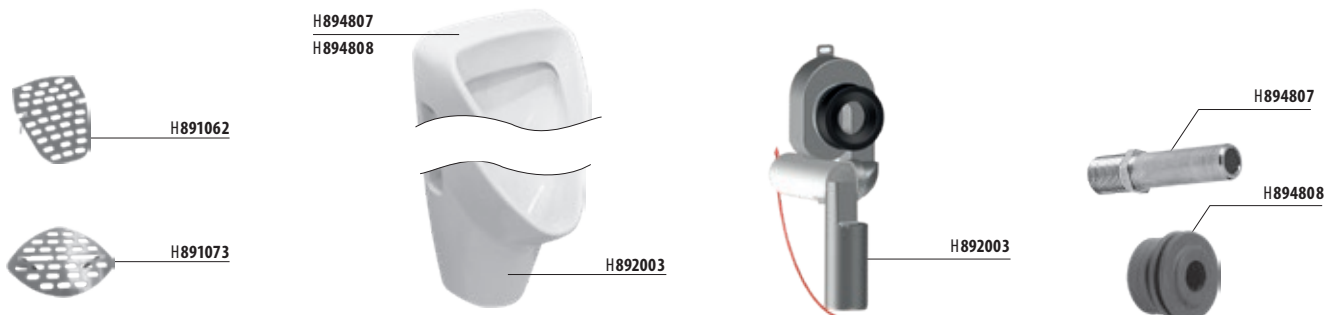

PŘÍSLUŠENSTVÍ PRO URINÁLY GOLEM A LIVO S VNITŘNÍM PŘÍVODEM VODY