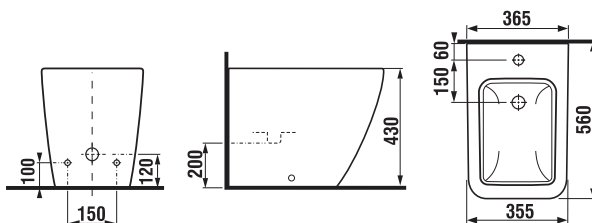

KOMBIKLOZETY, SAMOSTATNĚ STOJÍCÍ KLOZETY A BIDETY /

SAMOSTATNĚ STOJÍCÍ KLOZET PURE S

Číslo výrobku	Popis výrobku	Cena bílá
H823424xxx0001	samostatné stojící klozet, uzavřený oplachový kruh, hluboké splachování	4 829 Kč
Objednat zvlášť:		
H8934213000631	duroplastové sedátko s poklopem, rychloupínací, nerezové úchyty	1 250 Kč
H8934223000631	duroplastové sedátko s poklopem, rychloupínací, nerezové úchyty, Slowclose	1 794 Kč
H8946140000001	Laufen vyrovnávací hmota	200 Kč
Náhradní díly:		
H8917530000001	instalační sada pro stojící klozety a bidety se skrytým upevněním	105 Kč

Správné nastavení vypouštěcího ventilu v podomítkovém modulu je splachovací množství 4,5/3l.

DOPORUČUJEME KOMBINOVAT S

STRANA 123

SAMOSTATNĚ STOJÍCÍ BIDET PURE S

Číslo výrobku	Popis výrobku	Cena bílá
H832423xxx3021	samostatné stojící bidet	4 122 Kč
Objednat zvlášť:		
H8917530000001	instalační sada pro stojící klozety a bidety se skrytým upevněním	105 Kč

KOMBIKLOZET MIO S

Číslo výrobku	Popis výrobku	Napouštění	Splach mech. součásti	Odpad	Instalační sada součásti	Cena bílá
H823716xxx0001	WC mísa				x	3 421 Kč
H827712xxx2411	WC nádrž	x	x			2 914 Kč
H827713xxx2421	WC nádrž		x	x		2 914 Kč
Objednat zvlášť:						
H8927113000001	duroplastové sedátko s poklopem Mio, rychloupínací ocelové úchyty					1 423 Kč
H8939580000001	duroplastové sedátko s poklopem Laufen, Slowclose, rychloupínací kovové úchyty					2 029 Kč
H8990250000001	Laufen odpadní koleno VARIO pro vzdálenost 220–350 mm					1 859 Kč
H8900920000001	Laufen odpadní koleno VARIO pro vzdálenost 70-220 mm					1 859 Kč

Příplatek za povrchovou úpravu Jika perla je 1 150 Kč.

Číslo výrobku xxx = číslo barvy (000 bílá, 100 Jika perla).