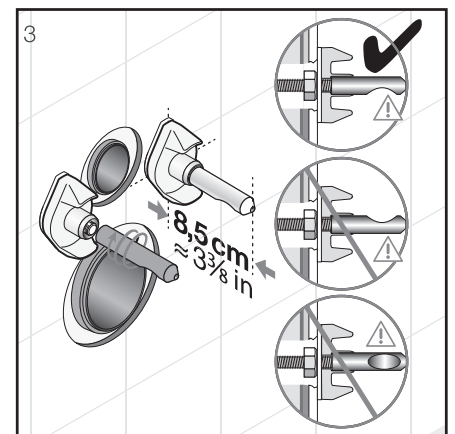

Instalace Mio rimless

Video k instalaci najdete na www.youtube.com

PROJEKTOVÉ
A OSTATNÍ VÝROBY

OBKLADY
A DLAŽBY

OSTATNÍ