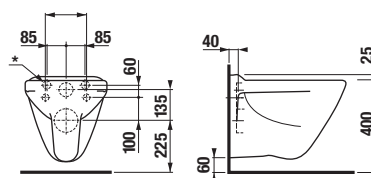

ZÁVĚSNÉ KLOZETY A BIDETY /

ZÁVĚSNÉ WC DINO PACK RIMLESS

Číslo výrobku	Popis výrobku	Cena
H8603770000001	Závěsné WC DINO PACK RIMLESS, hluboké splachování	3 399 Kč

Obsah balení		Cena
H8213770000001	závěsné WC rimless Dino	2 390 Kč
H8932760000001	duroplastové sedátko s poklopem Zeta, se zpomalovacím mechanismem SLOWCLOSE, plastové úchyty	1 156 Kč

DOPORUČUJEME KOMBINOVAT S

STRANA 123

ZÁVĚSNÝ KLOZET DINO BEZ OPLACHOVÉHO KRUHU

SLOWCLOSE
SLOWCLOSE
SLOWCLOSE

Číslo výrobku	Popis výrobku	Cena
H8213770000001	WC závěsné bez oplachového kruhu, hluboké splachování	2 390 Kč

Objednat zvlášť:	Popis výrobku	Cena
H8933703000001	duroplastové sedátko s poklopem Dino, plastové úchyty	909 Kč
H8933703000631	duroplastové sedátko s poklopem Dino, kovové úchyty	1 094 Kč
H8932710000001	termoplastové sedátko s poklopem Zeta, plastové úchyty, délkově nastavitelné na 400-440 mm	382 Kč
H8932740000001	duroplastové sedátko s poklopem Zeta, plastové úchyty	636 Kč
H8932760000001	duroplastové sedátko s poklopem Zeta, se zpomalovacím mechanismem SLOWCLOSE, plastové úchyty	1 156 Kč
H8926950000001	Laufen vyrovnávací sada	450 Kč
H8946140000001	Laufen vyrovnávací hmota	200 Kč

DOPORUČUJEME KOMBINOVAT S

STRANA 123

MOŽNOST 1+1 PACK - H860377

NOVINKA

ZÁVĚSNÝ KLOZET PROFIL S PLOCHÝM SPLACHOVÁNÍM

SLOWCLOSE
SLOWCLOSE
SLOWCLOSE

Číslo výrobku	Popis výrobku	Cena
H8202280000001	závěsný klozet, ploché splachování	2 689 Kč