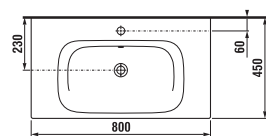

UMYVADLA / SÉRIE MIO-N /

NOVINKA

UMYVADLO MIO-N 65 CM

JIKA • perla

Číslo výrobku	Popis výrobku	yyy: 104	Cena bílá
H812714xxx1041	umyvadlo 65 cm	x	2 513 Kč

Objednat zvlášť:	Cena
H8903490000001 instalační sada pro umyvadla	60 Kč
H8942460000001 místošetřící sifon, rozteč rohových ventilů 200 mm, DN 40	542 Kč
H3747300040001 umyvadlový sifon 5/4" – 32 mm, chrom, mosaz	1 376 Kč
H3724200040101 rohový ventil 3/8" – 1/2", chrom, 2 ks	875 Kč

NOVINKA

SKŘÍŇKA POD UMYVADLO MIO-N 65 CM

Číslo výrobku	Popis výrobku	Barva	
		bílá/čelo lesklý lak	jasan
H40J7154015001	skříňka pod umyvadlo 65x45 cm H812714, 2 zásuvky	7 999 Kč	
H40J7154013421	skříňka pod umyvadlo 65x45 cm H812714, 2 zásuvky		7 494 Kč

Objednat zvlášť:	Cena
H4944010390001 nohy k závěsným umyvadlovým skříňkám, chrom, (1 pár)	270 Kč

Podumyvadlové skříňky kombinujte s místošetřícím sifonem Jika H8942460000001. POZOR, rozteč rohových ventilů v tomto případě musí být 200 mm.

NOVINKA

UMYVADLO MIO-N 80 CM

JIKA • perla

Číslo výrobku	Popis výrobku	yyy: 104	Cena bílá
H812716xxx1041	umyvadlo 80 cm*	x	6 289 Kč

*součástí balení je vyrovnávací hmota

Objednat zvlášť:	Cena
H8903490000001 instalační sada pro umyvadla	60 Kč
H8942460000001 místošetřící sifon, rozteč rohových ventilů 200 mm, DN 40	542 Kč
H3747300040001 umyvadlový sifon 5/4" – 32 mm, chrom, mosaz	1 376 Kč
H3724200040101 rohový ventil 3/8" – 1/2", chrom, 2 ks	875 Kč

NOVINKA

SKŘÍŇKA POD UMYVADLO MIO-N 80 CM

Číslo výrobku	Popis výrobku	Barva	
		bílá/čelo lesklý lak	jasan
H40J7164015001	skříňka pod umyvadlo 80x45 cm H812716, 2 zásuvky	8 138 Kč	
H40J7164013421	skříňka pod umyvadlo 80x45 cm H812716, 2 zásuvky		7 623 Kč

Objednat zvlášť:	Cena
H4944010390001 nohy k závěsným umyvadlovým skříňkám, chrom, (1 pár)	270 Kč