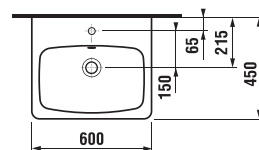

Číslo výrobku	Popis výrobku	yyy: 104	Cena bílá
H8103820001041	umyvadlo 60 cm	x	1 550 Kč

Objednat zvlášť:	Cena
H8903490000001 instalační sada pro umyvadla	60 Kč