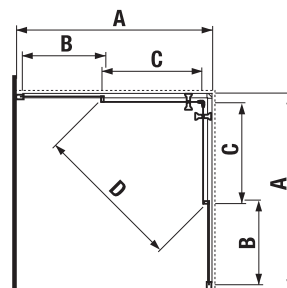

*4 mm – pevná stěna
*5 mm – posuvné dveře

Číslo výrobku	Rozměrové možnosti (mm) do niky		Rozměr (mm) B	Rozměr (mm) C	Šířka vstupu (mm) D
	A min	A max			
H251381	780	800	313	402	425
H251382	880	900	363	452	495