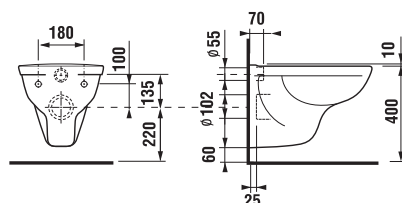

Číslo výrobku	Popis výrobku	Cena
H8603770000001	Závěsné WC DINO PACK RIMLESS, hluboké splachování	3 399 Kč

Obsah balení		Cena
H8213770000001	závěsné WC rimless Dino	2 390 Kč
H8932760000001	duroplastové sedátko s poklopem Zeta, se zpomalovacím mechanismem SLOWCLOSE, plastové úchyty	1 156 Kč

DOPORUČUJEME KOMBINOVAT S

STRANA 123