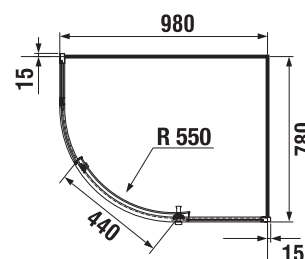

JIKA • perla
GLASS

levoprávní
varianta