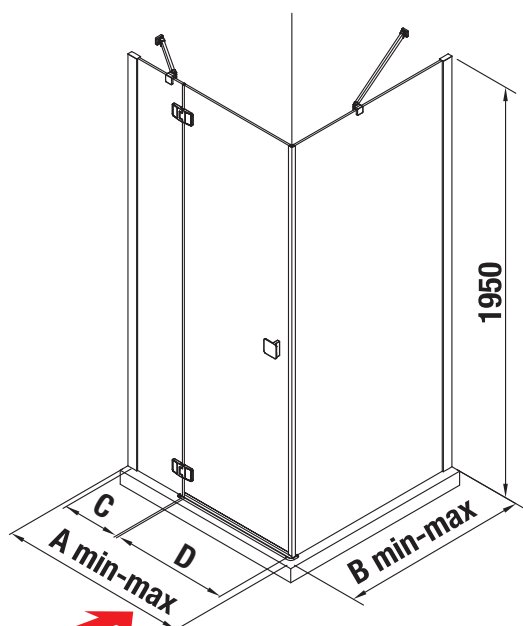

Kombinací sprchových dveří a pevné stěny vytvoříte bezrámový sprchový kout.

Sprchový kout kombinujte s vaničkami Pure, Italia a Padana.

Sprchové kouty lze instalovat přímo na dlažbu při dodržení rozměrových možností.

JIKA **perla**
GLASS

		Rozměrové možnosti - sprchové dveře jednokřídlé		Rozměrové možnosti - pevná stěna	Pevné sklo dveří	Šířka vstupu dveří
varianta dveří levá	varianta dveří pravá	Pevná stěna	A	B	C	D
H2544200026681	H2544210026681	H2974210026681	774 - 784	770 - 780	193	550
H2544220026681	H2544230026681		874 - 884		243	600
H2544240026681	H2544250026681		974 - 984		293	650
H2544260026681	H2544270026681		1174 - 1274		493	650
H2544200026681	H2544210026681	H2974220026681	774 - 784	870 - 880	193	550
H2544220026681	H2544230026681		874 - 884		243	600
H2544240026681	H2544250026681		974 - 984		293	650
H2544260026681	H2544270026681		1174 - 1274		493	650
H2544200026681	H2544210026681	H2974230026681	774 - 784	970 - 980	193	550
H2544220026681	H2544230026681		874 - 884		243	600
H2544240026681	H2544250026681		974 - 984		293	650
H2544260026681	H2544270026681		1174 - 1274		493	650

UPOZORNĚNÍ - KOMBINACE SPRCHOVÝCH DVEŘÍ A PEVNÉ STĚNY:

Vždy je nutné zkontrolovat rozměr vaničky, na který má být sprchový kout instalován. Kóty A/B definují vnější hranu nástěnného profilu. Dbejte na dodržení definovaných ROZMĚROVÝCH MOŽNOSTÍ sprchového koutu.

Sprchové dveře levé