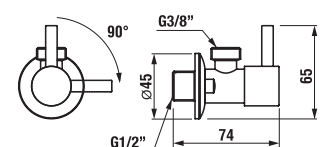

umyvadlový sifon