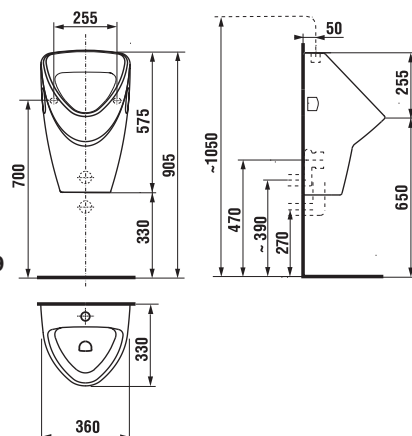

Číslo výrobku	Popis výrobku	Cena
H8402010000001	odsávací urinál Livo	2 696 Kč
Objednat zvlášť:		
H8903490008901	instalační sada Livo s bílými krytkami	76 Kč
H8903490008911	instalační sada Livo s chromovanými krytkami	118 Kč
H8920030000001	sifon, vodorovný/svislý odpad	754 Kč
H8910620000001	sítka pro urinál Livo	177 Kč

**DOPORUČUJEME
KOMBINOVAT S VHODNÝM
MODULEM PRO URINÁLY**

STRANA 129

**POZOR! INSTALACE URINÁLU LIVO vyžaduje použití šroubů
H892536 (délka závitu 40 mm).**