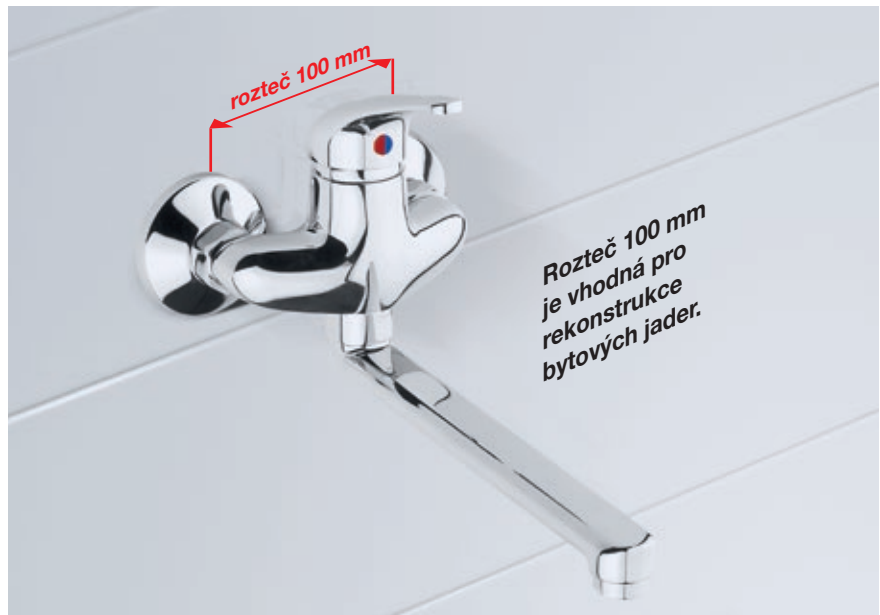

DINO

Výhody

- perlátory Neoperl (Německo) jsou vyrobeny ze speciálního materiálu, na kterém se neusazuje vodní kámen a díky tomu odpadá namáhavé čištění
- koupelnové baterie série Dino obsahují vysoce kvalitní keramické kartuše Kerox (Maďarsko)
- připojovací nerez hadice Tucai (Španělsko)
- prodloužená záruka 5 let