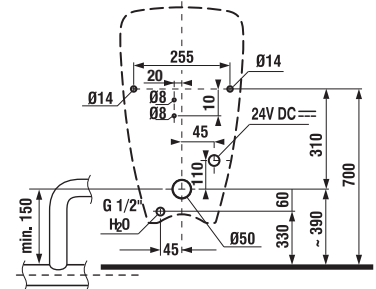

Upevnění bateriového boxu je na suchý zip ve spodní části keramiky. POZOR! INSTALACE URINÁLU LIVO vyžaduje použití šroubů H892536 (délka závitu 40 mm), součást balení.

1. 1 - vtoková armatura s těsněním
2. 2 - elektromagnetický ventil
3. 3 - keramický pisoár
4. 4 - elektronika s radarovým senzorem na bateriové napájení
5. 5 - sifon
6. 6 - odpadní potrubí Ø 50 mm
7. 7 - propojovací hadičky
8. 8 - pouzdro s napájecími bateriemi
9. 9 - rohový ventil pro přívod vody

DOPORUČUJEME KOMBINOVAT S VHDNÝM MODULEM PRO URINÁLY

STRANA 129