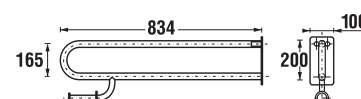

Číslo výrobku	Popis výrobku	Cena
H3897160030001	madlo toaletní, sklopné, s držákem toal. papíru, nerez	5 135 Kč