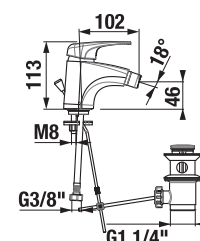

Objednat zvlášť:	Cena
H3917100040001 umyvadlová výpust' Click-Clack	565 Kč

Doporučujeme kombinovat se sifonem a rohovým ventilem Mio, viz. str 60.

BIDETOVÁ BATERIE DEEP BY JIKA S

Číslo výrobku	Popis výrobku	Cena
H3411U10041111	bidetová stojánková baterie s automatickou výpustí	2 060 Kč