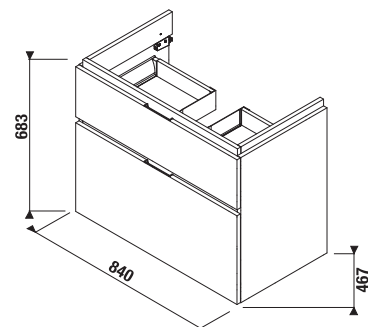

Číslo výrobku	Popis výrobku	Barva		
		bílá/čelo lesklý lak	tmavá borovice	dub
H40J4264025001	skříňka pod umyvadlo 85 cm H810426, 2 zásuvky	11 352 Kč		
H40J4264024611	skříňka pod umyvadlo 85 cm H810426, 2 zásuvky		8 394 Kč	
H40J4264025191	skříňka pod umyvadlo 85 cm H810426, 2 zásuvky			8 995 Kč

Objednat zvlášť:	Cena
H4944010390001 nohy k závěsným umyvadlovým skříňkám, chrom, (1 pár)	270 Kč

Podumyvadlové skříňky kombinujte s místošetřícím sifonem Jika H8942460000001. POZOR, rozteč rohových ventilů v tomto případě musí být 200 mm.

Příplatek za povrchovou úpravu Jika perla je 1 150 Kč.

Číslo výrobku xxx = číslo barvy (000 bílá, 100 Jika perla).