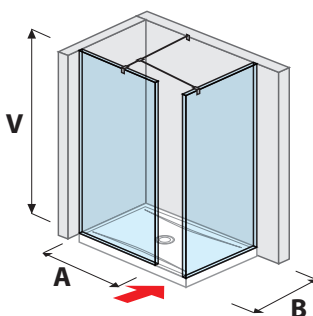

SPRCHOVÉ STĚNY BEZRÁMOVÉ / WALK IN

skleněná stěna PURE pevná 120, 130, 140 cm

A	B	V
120 cm	80/90 cm	200 cm
130 cm	80/90 cm	200 cm
140 cm	80/90 cm	200 cm

skleněná stěna PURE boční 70, 80 cm

A	B	V
70 cm	80/90 cm	200 cm
80 cm	80/90 cm	200 cm

skleněná stěna PURE boční 90, 100, 120, 130, 140 cm

A	B	V
90 cm	90 cm	200 cm
100 cm	80 cm	200 cm
120 cm	80/90 cm	200 cm
130 cm	80/90 cm	200 cm
140 cm	80/90 cm	200 cm

skleněná stěna PURE „L“ 120, 130, 140 × 80 cm | 120, 130, 140 × 90 cm

A	B	V
120 cm	80/90 cm	200 cm
130 cm	80/90 cm	200 cm
140 cm	80/90 cm	200 cm

skleněná stěna PURE včetně krátkého skla 70, 80 cm

A	B	V
70 cm	80/90 cm	200 cm
80 cm	80/90 cm	200 cm

skleněná stěna PURE včetně krátkého skla 120, 130, 140 cm

A	B	V
120 cm	80/90 cm	200 cm
130 cm	80/90 cm	200 cm
140 cm	80/90 cm	200 cm

skleněná stěna/walk in PURE do rohu pro sprchovou vaničku 70, 80 × 80 cm | 70, 80 × 90 cm

A	B	V
70 cm	80/90 cm	200 cm
80 cm	80/90 cm	200 cm