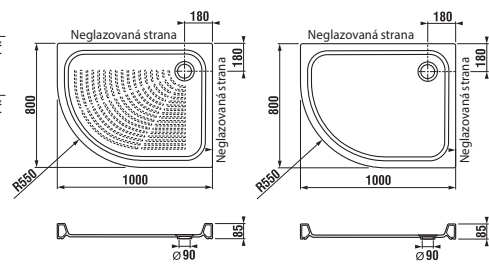

levá varianta H852210

levá varianta H852210

pravá varianta H852211

pravá varianta H852211

OBKLADY
A DLAŽBY

OSTATNÍ