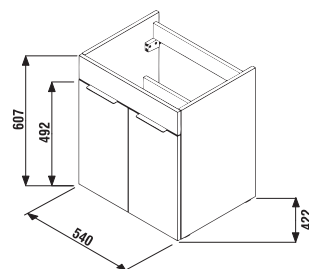

SKŘÍŇKY S UMYVADLY / CUBE /

SKŘÍŇKA S UMYVADLEM CUBE 55 CM S

* Skříňky jsou dodávány s černými madly

* Skříňky jsou dodávány s černými madly

1+1 PACK
skříňka + umyvadlo
- bezpečná doprava
- úsporný prostor při dopravě
- jednoduchá manipulace

Číslo výrobku	Popis výrobku	Barva	
		bílá/čelo pololesklý lak	tmavý dub
H4536111763001	skříňka s 2 dveřmi včetně umyvadla 55 × 43 cm	4 706 Kč	
H4536111763021	skříňka s 2 dveřmi včetně umyvadla 55 × 43 cm		4 706 Kč

Číslo výrobku	Popis výrobku	Barva	
		bílá/čelo pololesklý lak	tmavý dub
H4536121763001	skříňka s 2 zásuvkami včetně umyvadla 55 × 43 cm	5 766 Kč	
H4536121763021	skříňka s 2 zásuvkami včetně umyvadla 55 × 43 cm		5 766 Kč

Není k odběru samostatná skříňka jako náhradní díl.

SKŘÍŇKA S UMYVADLEM CUBE 60 CM S

* Skříňky jsou dodávány s černými madly

Lze montovat s baterií napravo nebo nalevo.

1+1 PACK
skříňka + umyvadlo
- bezpečná doprava
- úsporný prostor při dopravě
- jednoduchá manipulace

Číslo výrobku	Popis výrobku	Barva	
		bílá/čelo pololesklý lak	tmavý dub
H4536311763001	skříňka s 2 dveřmi včetně umyvadla 60 × 34 cm	4 669 Kč	
H4536311763021	skříňka s 2 dveřmi včetně umyvadla 60 × 34 cm		4 669 Kč

Není k odběru samostatná skříňka jako náhradní díl.