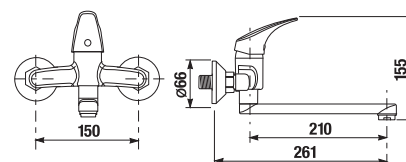

Číslo výrobku	Popis výrobku	Cena
H3111N70042301 SPECIAL line	umyvadlová nástěnná páková baterie, ramínko 210 mm, chrom	923 Kč
Objednat zvlášť:		Cena
H3917100040001	umyvadlová výpust Click-Clack	565 Kč