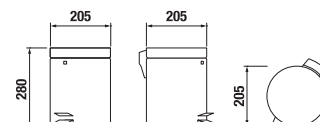

Číslo výrobku	Popis výrobku	Cena
H3893D30042001	odpadkový koš 5 l, leštěná nerez	529 Kč