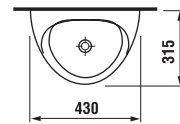

1. A - snímací hlavice s tryskou
2. B - zóna snímání
3. C - ovládací elektronika
4. D - elektromagnetický ventil
5. E - rohový ventil s filtrem
6. F - sifon