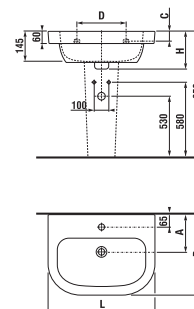

L	B	A	H	C	D
H812611000yyy1	500	410	190	180	50	180
H812612000yyy1	550	420	195	190	50	280
H812613000yyy1	600	450	195	190	50	280
H812614000yyy1	650	480	195	190	50	280