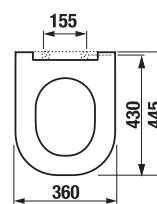

ZÁVĚSNÉ KLOZETY A BIDETY /

ZÁVĚSNÝ KLOZET MIO BEZ OPLACHOVÉHO KRUHU S

JIKA•perla

Číslo výrobku	Popis výrobku	Cena
H8207140000001	WC závěsné bez oplachového kruhu, hluboké splachování 4,5/3l (včetně instalační sady Easyfit)	5 616 Kč
Objednat zvlášť:	Popis výrobku	Cena
H8917100000631	duroplastové sedátko s poklopem vhodné pro klozet H820712, H820714, nerez úchyty, odnímatelné	1 485 Kč
H8917110000631	duroplastové sedátko s poklopem vhodné pro klozet H820712, H820714, nerez úchyty, odnímatelné, SLOWCLOSE	2 195 Kč
H8926950000001	Laufen vyrovnávací sada	450 Kč
H8946140000001	Laufen vyrovnávací hmota	200 Kč

Správné nastavení vypouštěcího ventilu v podomítkovém modulu je splachovací množství 4,5/3l.

Pozor na výšku připojení.

DOPORUČUJEME
KOMBINOVAT S

STRANA 123

ZÁVĚSNÝ KLOZET MIO S UZAVŘENÝM KRUHEM S

JIKA•perla

Číslo výrobku	Popis výrobku	Cena
H820712xxx0001	WC závěsné s uzavřeným oplachovým kruhem, hluboké splachování 4,5/3l (včetně instalační sady Easyfit)	4 127 Kč
Objednat zvlášť:	Popis výrobku	Cena
H8917100000631	duroplastové sedátko s poklopem vhodné pro klozet H820712, H820714, nerez úchyty, odnímatelné	1 485 Kč
H8917110000631	duroplastové sedátko s poklopem vhodné pro klozet H820712, H820714, nerez úchyty, odnímatelné, SLOWCLOSE	2 195 Kč
H8926950000001	Laufen vyrovnávací sada	450 Kč
H8946140000001	Laufen vyrovnávací hmota	200 Kč

DOPORUČUJEME
KOMBINOVAT S

STRANA 123

Pozor na výšku připojení.

DUROPLASTOVÉ SEDÁTKO S POKLOPEM MIO S

SLOWCLOSE
SLOWCLOSE
SLOWCLOSE