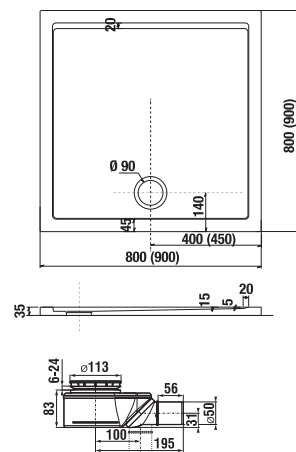

SPRCHOVÉ STĚNY, KOUTY, DVEŘE A VANIČKY /

SPRCHOVÁ VANIČKA Z LITÉHO MRAMORU PADANA OBDELNÍKOVÁ S

Číslo výrobku	Popis výrobku	Cena
H2119340000001	sprchová vanička obdelníková, 1000 × 800 mm, litý mramor	5 190 Kč
NOVINKA H2119380000001	sprchová vanička obdelníková, 1000 × 900 mm, litý mramor	5 590 Kč
H2119350000001	sprchová vanička obdelníková, 1200 × 800 mm, litý mramor	6 620 Kč
NOVINKA H2119390000001	sprchová vanička obdelníková, 1200 × 900 mm, litý mramor	6 970 Kč

Vaničky Padana jsou vhodné pro zabudování do podlahy.

Vaničky Padana jsou mělké, proto doporučujeme sifon H294230, který má vysoký průtok 54 l/min.

Objednat zvlášť:	Cena
H2942300000001 sifon HL pro sprchové vaničky $\varnothing$ 90 mm, s nerezovou krytkou	910 Kč
SPECIAL line $\varnothing$ 113 mm, průtok 54 l/min, včetně montážního příslušenství	
H8991030000001 dilatační páska mezi vaničku a stěnu, 290 × 50 mm	195 Kč

SPRCHOVÁ VANIČKA Z LITÉHO MRAMORU PADANA ČTVERCOVÁ S

Číslo výrobku	Popis výrobku	Cena
H2119310000001	sprchová vanička čtvercová, 800 × 800 mm, litý mramor	4 080 Kč
H2119320000001	sprchová vanička čtvercová, 900 × 900 mm, litý mramor	4 870 Kč

Vaničky Padana jsou vhodné pro zabudování do podlahy.

Vaničky Padana jsou mělké, proto doporučujeme sifon H294230, který má vysoký průtok 54 l/min.

Objednat zvlášť:	Cena
H2942300000001 sifon HL pro sprchové vaničky $\varnothing$ 90 mm, s nerezovou krytkou	910 Kč
SPECIAL line $\varnothing$ 113 mm, průtok 54 l/min, včetně montážního příslušenství	
H8991030000001 dilatační páska mezi vaničku a stěnu, 290 × 50 mm	195 Kč

SPRCHOVÁ VANIČKA Z LITÉHO MRAMORU PADANA ČTVRTKRUHOVÁ S