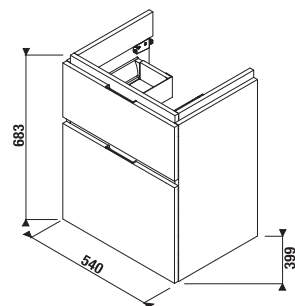

bílá/čelo lesklý lak

tmavá borovice

dub

Číslo výrobku	Popis výrobku	Barva		
		bílá/čelo lesklý lak	tmavá borovice	dub
H40J4224025001	skříňka pod umyvadlo 55 cm H810422, 2 zásuvky	9 049 Kč		
H40J4224024611	skříňka pod umyvadlo 55 cm H810422, 2 zásuvky		7 129 Kč	
H40J4224025191	skříňka pod umyvadlo 55 cm H810422, 2 zásuvky			7 558 Kč