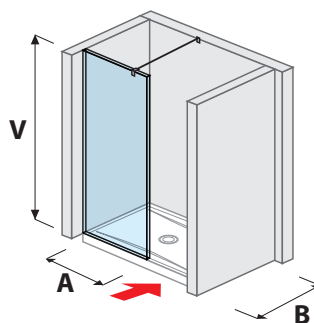

LYRA PLUS jednokřídlé

80 × 190 cm
90 × 190 cm
- transparentní sklo
- sklo stripy

LYRA PLUS kyvné

80 × 190 cm
90 × 190 cm
- transparentní sklo
- sklo stripy

LYRA PLUS skládací

80 × 190 cm
90 × 190 cm
- transparentní sklo
- sklo stripy

SPRCHOVÉ PEVNÉ STĚNY

PURE bezrámová

80 × 195 cm
90 × 195 cm
100 × 195 cm
- transparentní sklo
L/P levoprávní
varianta

CUBITO PURE

80 × 195 cm
90 × 195 cm
100 × 195 cm
- transparentní sklo
- sklo arctic

PŘEHLED / SPRCHOVÉ STĚNY / PODLE DISPOZICE /

SPRCHOVÉ STĚNY BEZRÁMOVÉ / WALK IN

skleněná stěna PURE pevná 120, 130, 140 cm

A	B	V
120 cm	80/90 cm	200 cm
130 cm	80/90 cm	200 cm
140 cm	80/90 cm	200 cm

skleněná stěna PURE boční 70, 80 cm

A	B	V
70 cm	80/90 cm	200 cm
80 cm	80/90 cm	200 cm