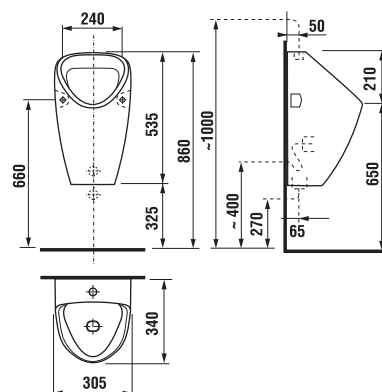

Číslo výrobku	Popis výrobku	Cena
H8430610000001	odsávací urinál Golem	3 374 Kč
Objednat zvlášť:		
H8903490008901	instalační sada s bílými krytkami	76 Kč
H8903490008911	instalační sada s chromovanými krytkami	118 Kč
H8920030000001	sifon, vodorovný/svislý odpad	754 Kč
H8910620000001	sítka pro urinál Golem	177 Kč

**DOPORUČUJEME
KOMBINOVAT S VHODNÝM
MODULEM PRO URINÁLY**

STRANA 129