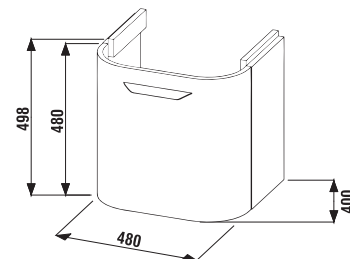

SKŘÍŇKA POD UMYVADLO DEEP BY JIKA 50 CM S

bílá

jasan

zlatý dub

Číslo výrobku	Popis výrobku	Barva		
		bílá	jasan	zlatý dub
H4541314345001	skříňka pod umyvadlo 50 cm, se zásuvkou, oblé čelo	5 651 Kč		
H4541314343401	skříňka pod umyvadlo 50 cm, se zásuvkou, oblé čelo		6 846 Kč	
H4541314343411	skříňka pod umyvadlo 50 cm, se zásuvkou, oblé čelo			6 852 Kč