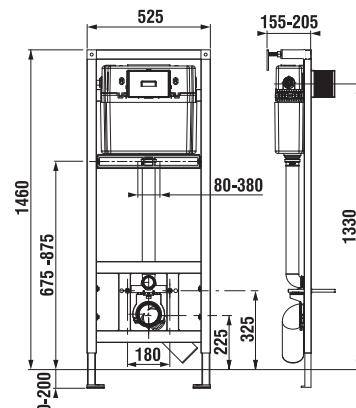

PROJEKTOVÉ
A OSTATNÍ VÝROBY

OBKLADY
A DLAŽBY

OSTATNÍ