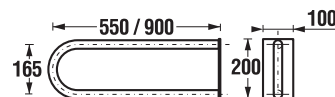

SPECIAL line

Nerez provedení

- vysoce kvalitní nerez ocel AISI 430, průměr 28 mm, tloušťka 1,5 mm
- snadno udržovatelný, odolný a hygienický povrch
- zatížení sklopných madel, sedaček 120 kg (důležitý faktor hraje materiál, do kterého se výrobek kotví)
- široké možnosti využití na WC, ve sprchách, vanách apod.
- záruka 30 let

Bílé provedení

- ekonomická řada madel
- materiál: ocelová trubka, průměr 28 mm, tloušťka 1,5 mm
- povrchová úprava: žárové zinkování + bílá prášková barva
- zatížení sklopných madel, sedaček 120 kg (důležitý faktor hraje materiál, do kterého se výrobek kotví)
- záruka 2 roky

MADLO DO SPRCHY

Nerez provedení

Číslo výrobku	Popis výrobku	Cena
H3897120030001	madlo do sprchy, 750 × 450 mm, nerez, levé (na obrázku)	3 006 Kč
H3897220030001	madlo do sprchy, 750 × 450 mm, nerez, pravé	3 006 Kč

Bílé provedení

Číslo výrobku	Popis výrobku	Cena
H3897120000001	madlo do sprchy, 750 × 450 mm, závěsné, pevné, levé, bílé	1 143 Kč
H3897220000001	madlo do sprchy, 750 × 450 mm, závěsné, pevné, pravé, bílé	1 143 Kč

MADLO UNIVERZÁLNÍ

Nerez provedení

Číslo výrobku	Popis výrobku	Cena
H3897110030001	madlo univerzální, závěsné, 300 mm, nerez	1 376 Kč
H3897210030001	madlo univerzální, závěsné, 600 mm, nerez	1 660 Kč

Bílé provedení

Číslo výrobku	Popis výrobku	Cena
H3897110000001	madlo univerzální, závěsné, pevné 300 mm, bílé	413 Kč
H3897210000001	madlo univerzální, závěsné, pevné 600 mm, bílé	668 Kč

MADLO TOALETNÍ

Nerez provedení

Číslo výrobku	Popis výrobku	Cena
H3897140030001	madlo toaletní, 550 mm, pevné, nerez	2 396 Kč
H3897240030001	madlo toaletní, 900 mm, pevné, nerez	4 085 Kč

Bílé provedení