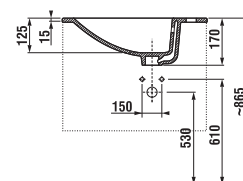

1+1 PACK
skříňka + umyvadlo
- bezpečná doprava
- úsporný prostor při dopravě
- jednoduchá manipulace

PROJEKTOVÉ
A OSTATNÍ VÝROBY

OBKLADY
A DLAŽBY

OSTATNÍ