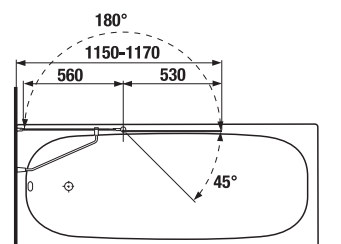

pravá varianta

JIKA • perla
GLASS

DOPORUČUJEME

Pro snazší údržbu zástěn doporučujeme použít stěrky na sklo Jika.

409 Kč

H29471 0 004 000 1

603 Kč

H29471 1 004 000 1

646 Kč

H29471 2 004 000 1

OBKLADY
A DLAŽBY

OSTATNÍ