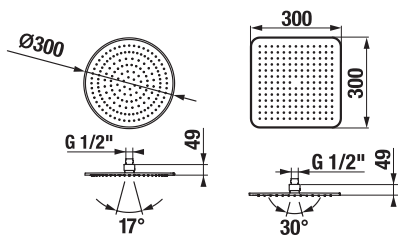

H3671X10041301

Číslo výrobku	Popis výrobku	Cena
H3671X10042301	hlavová sprcha $\varnothing$ 300 mm, nerez	3 603 Kč
H3671X10041301	hlavová sprcha 300×300 mm, nerez	3 896 Kč

H3671X10042301