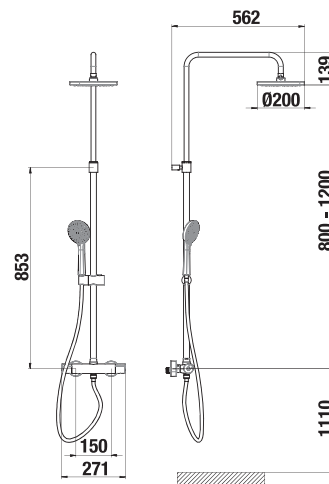

Číslo výrobku	Popis výrobku	Cena
H3337170045711	sprchový termostatický sloup (sprchová baterie, hlavová sprcha Ø 200 mm, ruční sprcha Ø 100 mm, 3 funkce, sprchová hadice 1,7 m)	8 788 Kč