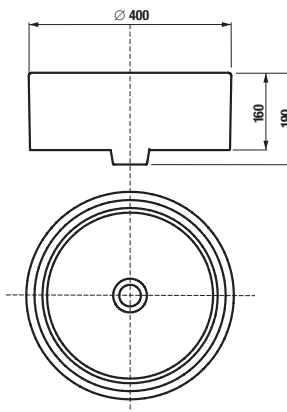

UMYVADLA / SÉRIE CUBITO PURE /

UMYVADLOVÁ MÍSA CUBITO PURE KRUHOVÁ S

JIKA • perla

Číslo výrobku	Popis výrobku	Cena bílá
H818420xxx1121	umyvadlová mísa kruhová, Ø 400×160	2 499 Kč

Objednat zvlášť:	Cena
H3747100040001 umyvadlový sifon Mio 5/4"–32 mm, chrom, mosaz	1 025 Kč
H3747300040001 umyvadlový sifon 5/4" – 32 mm, chrom, mosaz	1 376 Kč
H8981840000001 Laufen umyvadlová výpust, průtoková	1 570 Kč
H3724200040101 rohový ventil 3/8" – 1/2", chrom, 2 ks	875 Kč

Pro umyvadlové mísy bez přepadu používejte pouze průtoční umyvadlové výpusti.

Doporučujeme kombinovat s dřezovou baterií Cubito-N nebo umyvadlovou baterií pro umyvadlové mísy Mio-N. Vhodné k instalaci na umyvadlovou desku. Umyvadlovou desku najdete na str. 70. Šablona pro výřez součástí balení.

UMYVADLOVÁ MÍSA CUBITO PURE OBDÉLNÍKOVÁ S

JIKA • perla

Číslo výrobku	Popis výrobku	Cena bílá
H818423xxx1121	umyvadlová mísa obdélníková, 500×350×160	2 899 Kč

Objednat zvlášť:	Cena
H3747100040001 umyvadlový sifon Mio 5/4"–32 mm, chrom, mosaz	1 025 Kč
H3747300040001 umyvadlový sifon 5/4" – 32 mm, chrom, mosaz	1 376 Kč
H8981840000001 Laufen umyvadlová výpust, průtoková	1 570 Kč
H3724200040101 rohový ventil 3/8" – 1/2", chrom, 2 ks	875 Kč

Pro umyvadlové mísy bez přepadu používejte pouze průtoční umyvadlové výpusti.

Doporučujeme kombinovat s dřezovou baterií Cubito-N nebo umyvadlovou baterií pro umyvadlové mísy Mio-N. Vhodné k instalaci na umyvadlovou desku. Umyvadlovou desku najdete na str. 70. Šablona pro výřez součástí balení.

** kruhový výřez pro sifon umyvadla podle šablony

** kruhový výřez pro sifon umyvadla podle šablony

Příplatek za povrchovou úpravu Jika perla je 1 150 Kč.

Číslo výrobku xxx = číslo barvy (000 bílá, 100 Jika perla).