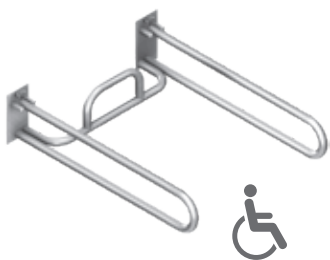

SKLOPNÁ SESTAVA

Číslo výrobku	Popis výrobku	Cena
H3897100000001	sklopná sestava pro klozet, nerez	11 017 Kč

MADLO VANOVÉ

Číslo výrobku	Popis výrobku	Cena
H3897130030001	madlo vanové 305/420 mm, pevné, levé, nerez	2 539 Kč
H3897230030001	madlo vanové 305/420 mm, pevné, pravé (na obrázku), nerez	2 539 Kč