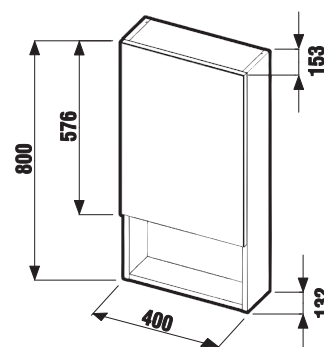

ZRCADLA A OSVĚTLENÍ /

ZRCADLA LYRA NA DESCE 40, 50, 60 A 70 × 75 CM

Číslo výrobku	Popis výrobku	Barva desky bílá
H4531810383041	zrcadlo na desce 40 × 75 cm	1 162 Kč
H4531910383041	zrcadlo na desce 50 × 75 cm	1 297 Kč
H4532010383041	zrcadlo na desce 60 × 75 cm	1 440 Kč
H4532110383041	zrcadlo na desce 70 × 75 cm	1 580 Kč

ZRCADLOVÁ SKŘÍŇKA LYRA 40 × 80 CM

Číslo výrobku	Popis výrobku	Barva korpusu bílá
H4532210383041	zrcadlová skříňka 40 × 80 cm	3 137 Kč

ZRCADLOVÁ SKŘÍŇKA LYRA 50 × 80 CM

Číslo výrobku	Popis výrobku	Barva korpusu bílá
H4532310383041	zrcadlová skříňka 50 × 80 cm	3 468 Kč

PROJEKTOVÉ
A OSTATNÍ VÝROBKY

OBKLADY
A DLAŽBY

OSTATNÍ