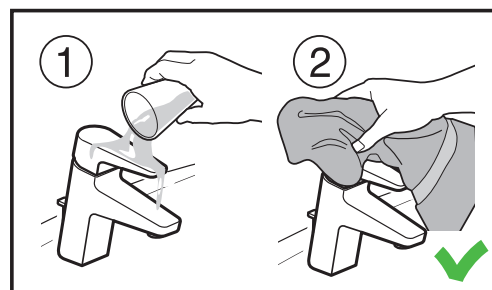

ÚDRŽBA BATERIÍ

Nábytek Jika se kromě dobré ceny vyznačuje vysokou odolností vůči vlhkosti i mechanickému poškození. K jeho výrobě se používají jen ta nejkvalitnější lepidla. ABS hrany o tloušťce 2 a 0,8 mm jsou z materiálu s vysokou odolností proti mechanickému poškození. Používáme nábytkové kování od renomovaných firem, např. od společnosti Hettich, které je osazeno zpomalovači dovírání. Testujeme jej ve spojení s nábytkem na 20 000 cyklů otevření a zavření. Rovněž závěsné kování je testováno na dodatečnou zátěž 100 kg. Díky vyšší hustotě dřevotřískové desky (např. výrobce Egger), ze které jsou vyrobeny korpusy, je materiál pevnější v ohybu a v uchycení vrutů. Navíc má minimální emise formaldehydu – emisní třída E1 – E1/2. Povrchy dřevotřískových desek jsou opatřeny laminovou fólií o gramáži 100 g/m². Na čílka zásuvek a skříněk, např. u nábytku Cubito, používáme MDF s vysoce lesklým 5vrstevným PUR lakem. Vzhled lakované plochy se nemění, nestárne, nežloutne, neboť obsahuje UV filtry. Koupelnová osvětlení splňují evropské normy a díky vysokému krytí IP44 je lze umístit již do zóny 2, 180 cm od podlahy.