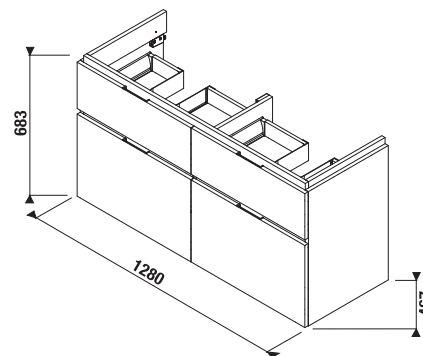

bílá/čelo lesklý lak

tmavá borovice

dub

Číslo výrobku	Popis výrobku	Barva		
		bílá/čelo lesklý lak	tmavá borovice	dub
H40J4274025001	skříňka pod dvojumyvadlo 130 cm H814420, 4 zásuvky	17 780 Kč		
H40J4274024611	skříňka pod dvojumyvadlo 130 cm H814420, 4 zásuvky		13 493 Kč	
H40J4274025191	skříňka pod dvojumyvadlo 130 cm H814420, 4 zásuvky			14 208 Kč