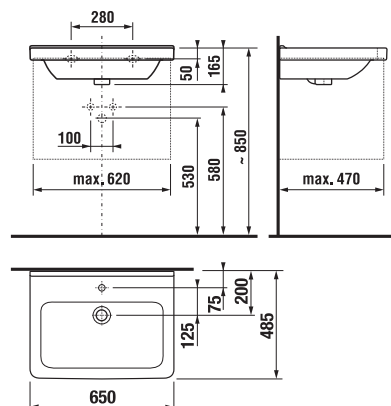

Číslo výrobku	Popis výrobku	yyy: 104 109		Cena bílá
H8104240001041	umyvadlo 65 cm	x		2 394 Kč
H8104240001091	umyvadlo 65 cm		x	2 394 Kč
H8199510000281	kryt na sifon s instalační sadou (č. výr.: H8900150000001)			1 949 Kč

Objednat zvlášť:	Cena
H8903490000001 instalační sada pro umyvadla	60 Kč
H3747300040001 umyvadlový sifon 5/4" – 32 mm, chrom, mosaz	1 376 Kč
H3724200040101 rohový ventil 3/8" – 1/2", chrom, 2 ks	875 Kč

MAGIC **FIX** JIKA • perla