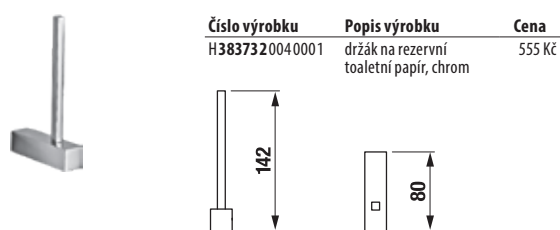

DRŽÁK NA REZERVNÍ TOALETNÍ PAPÍR CUBITO S

Číslo výrobku	Popis výrobku	Cena
H3837320040001	držák na rezervní toaletní papír, chrom	555 Kč