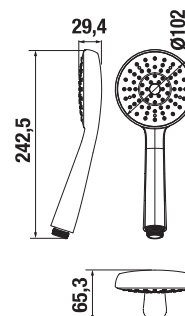

Sprchové příslušenství Rio

SPRCHOVÉ SADY RIO

Číslo výrobku	Popis výrobku	Cena
H3651R00041001 SPECIAL line	sprchová sada (ruční sprcha 1 funkce, sprchová nerezová hadice, držák), chrom	441 Kč
H3651R00043711 SPECIAL line	sprchová sada (ruční sprcha 1 funkce, sprchová nerezová hadice, sprchová tyč 60 cm), chrom	882 Kč

SPRCHOVÁ SADA
Sprchový set obsahuje ruční sprchu, hadici a držák nebo sprchovou tyč.

RUČNÍ SPRCHA RIO

Číslo výrobku	Popis výrobku	Cena
H3611R00040011 SPECIAL line	ruční sprcha, 1 funkce, chrom	266 Kč

RUČNÍ SPRCHA RIO

Číslo výrobku	Popis výrobku	Cena
H3611R20043311 SPECIAL line	ruční sprcha, Ø 80 mm, 3 funkce	281 Kč

RUČNÍ SPRCHA RIO

Číslo výrobku	Popis výrobku	Cena
H3611R20041511 SPECIAL line	ruční sprcha, Ø 100 mm, 1 funkce	339 Kč
H3611R20043511 SPECIAL line	ruční sprcha, Ø 100 mm, 3 funkce	436 Kč

SPRCHOVÁ HADICE RIO

Číslo výrobku	Popis výrobku	Cena
H3621R00042701 SPECIAL line	sprchová hadice, 1,7 m, nerez	266 Kč

OBKLADY
A DLAŽBY

OSTATNÍ