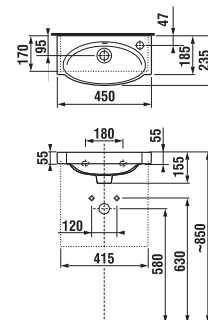

Číslo výrobku Popis výrobku

H815212000yyy1 umývátko 45 cm

yyy: 105

x

106

x

Cena

bílá

1 235 Kč