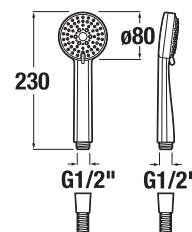

Sprchové příslušenství Rio

SPRCHOVÉ SADY RIO

Číslo výrobku	Popis výrobku	Cena
H3651R00041001 SPECIAL line	sprchová sada (ruční sprcha 1 funkce, sprchová nerezová hadice, držák), chrom	441 Kč
H3651R00043711 SPECIAL line	sprchová sada (ruční sprcha 1 funkce, sprchová nerezová hadice, sprchová tyč 60 cm), chrom	882 Kč

SPRCHOVÁ SADA
Sprchový set obsahuje ruční sprchu, hadici a držák nebo sprchovou tyč.

RUČNÍ SPRCHA RIO

Číslo výrobku	Popis výrobku	Cena
H3611R00040011 SPECIAL line	ruční sprcha, 1 funkce, chrom	266 Kč

RUČNÍ SPRCHA RIO

Číslo výrobku	Popis výrobku	Cena
H3611R20043311 SPECIAL line	ruční sprcha, Ø 80 mm, 3 funkce	281 Kč

RUČNÍ SPRCHA RIO

Číslo výrobku	Popis výrobku	Cena
H3611R20041511 SPECIAL line	ruční sprcha, Ø 100 mm, 1 funkce	339 Kč
H3611R20043511 SPECIAL line	ruční sprcha, Ø 100 mm, 3 funkce	436 Kč

SPRCHOVÁ HADICE RIO

Číslo výrobku	Popis výrobku	Cena
H3621R00042701 SPECIAL line	sprchová hadice, 1,7 m, nerez	266 Kč

OBKLADY
A DLAŽBY

OSTATNÍ