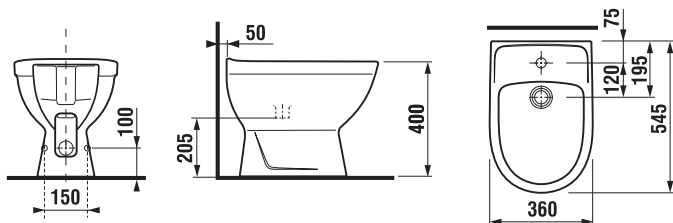

Číslo výrobku	Popis výrobku	Cena
H8323810003041	stojící bidet pro kombinaci s kombiklozety	2 173 Kč

Objednat zvlášť:	Popis výrobku	Cena
H8929990000001	instalační sada pro bidet	25 Kč