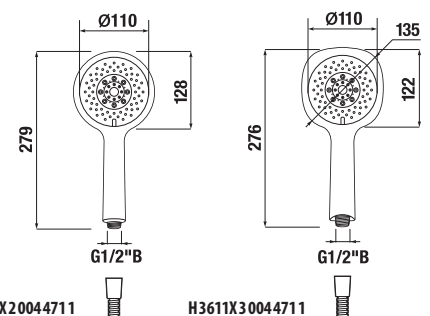

Číslo výrobku	Popis výrobku	Cena
H3611X20044711	ruční sprcha $\varnothing$ 130 mm, 4 funkce	773 Kč
H3611X30044711	ruční sprcha 130×130 mm, 4 funkce	773 Kč