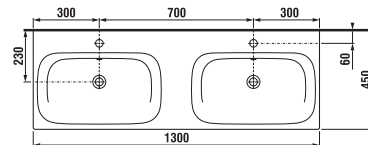

UMYVADLA / SÉRIE MIO-N /

NOVINKA

DVOJUMYVADLO MIO-N 130 CM S

JIKA•perla

Číslo výrobku	Popis výrobku	yyy: 104	Cena bílá
H814714xxx1041	dvojumyvadlo 130 cm*	x	9 879 Kč

*součástí balení je vyrovnávací hmota

Objednat zvlášť:	Cena
H8903490000001 instalační sada pro umyvadla	60 Kč
H8942460000001 místošetrčí sifon, rozteč rohových ventilů 200 mm, DN 40	542 Kč
H3747300040001 umyvadlový sifon 5/4" – 32 mm, chrom, mosaz	1 376 Kč
H3724200040101 rohový ventil 3/8" – 1/2", chrom, 2 ks	875 Kč

NOVINKA

SKŘÍŇKA POD DVOJUMYVADLO MIO-N 130 CM S

Číslo výrobku	Popis výrobku	Barva	
		bílá/čelo lesklý lak	jasan
H40J7184015001	skříňka pod dvojumyvadlo 130x45 cm H814714, 4 zásuvky	13 688 Kč	
H40J7184013421	skříňka pod dvojumyvadlo 130x45 cm H814714, 4 zásuvky		12 999 Kč

Objednat zvlášť:	Cena
H4944010390001 nohy k závěsným umyvadlovým skříňkám, chrom, (1 pár)	270 Kč

Pro tuto 4 zásuvkovou skříňku vždy použijte jako oporu 1 pár nožiček H49440101390001.

Podumyvadlové skříňky kombinujte s místošetrčím sifonem Jika H8942460000001. POZOR, rozteč rohových ventilů v tomto případě musí být 200 mm.

UMÝVÁTKO MIO 45 CM S

Číslo výrobku	Popis výrobku	Cena bílá
H8157110001041	umývátko 45 cm	1 251 Kč

Objednat zvlášť:	Cena
H8903490000001 instalační sada pro umyvadla	60 Kč
H3724200040101 rohový ventil 3/8" – 1/2", chrom, 2 ks	875 Kč
H3747300040001 umyvadlový sifon 5/4" – 32 mm, chrom, mosaz	1 376 Kč
H8942490000001 sifon, chromovaná ABS, nastavitelný od 175 do 270 mm, výška zápachové uzávěrky 75 mm, kapacita průtoku 45 l, s ozdobnými kroužky (sifon lze použít i bez ozdobných kroužků)	451 Kč

SPECIAL line

ZDRAVOTNÍ UMYVADLO MIO S

Číslo výrobku	Popis výrobku	yyy:		Cena bílá
		104	109	
H813714xxxyyy1	zdravotní umyvadlo 64 cm, bez přepadu	x	x	1 722 Kč