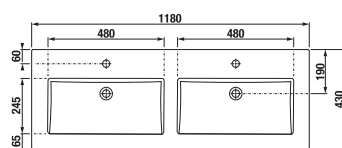

PACK
1+1

1+1 PACK
skříňka + umyvadlo
- bezpečná doprava
- úsporný prostor při dopravě
- jednoduchá manipulace

Není k odběru samostatná skříňka jako náhradní díl.