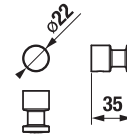

HÁČEK NA RUČNÍKY **GENERIC** S

Číslo výrobku	Popis výrobku	Cena
H3813D30040001	háček na ručníky	114 Kč

KOSMETICKÉ ZRCÁTKO **GENERIC** S

Do vyprodání zásob.

Číslo výrobku	Popis výrobku	Cena
H3863D10040001	kosmetické zrcátko průměr 25 cm, 7x zvětšení, podsvětlení LED, integrovaný vypínač, napájení z elektrické sítě, trafo 6 V s vidlicí, kabel 180 cm, montáž na zed	3 360 Kč