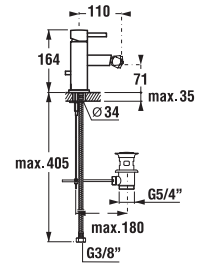

VODOVODNÍ BATERIE A SPRCHOVÉ PŘÍSLUŠENSTVÍ /

BIDETOVÁ BATERIE MIO

Číslo výrobku	Popis výrobku	Cena
H3417110040011	bidetová stojánková páková baterie s automatickou zátkou, chrom	2 979 Kč

Objednat zvlášť:	Cena
H3727100040101 rohový ventil 3/8"-1/2", chrom, 2 ks	830 Kč

VANOVÁ BATERIE BEZ SPRCHOVÉ SADY MIO

Číslo výrobku	Popis výrobku	Cena
H3217170040001	vanová páková baterie bez sprchové sady, chrom	3 098 Kč

Objednat zvlášť:	Cena
H3607100040201 sprchová sada (ruční sprcha 1 funkce, držák ruční sprchy, sprchová hadice 1,7 m), chrom	1 226 Kč
H3607110040201 sprchová sada (ruční sprcha 1 funkce, sprchová tyč, hadice 1,7 m)	1 850 Kč

SPRCHOVÁ BATERIE BEZ SPRCHOVÉ SADY MIO

Číslo výrobku	Popis výrobku	Cena
H3317170040001	sprchová páková baterie bez sprchové sady, chrom	2 340 Kč

Objednat zvlášť:	Cena
H3607100040201 sprchová sada (ruční sprcha 1 funkce, držák ruční sprchy, sprchová hadice 1,7 m), chrom	1 226 Kč
H3607110040201 sprchová sada (ruční sprcha 1 funkce, sprchová tyč, hadice 1,7 m)	1 850 Kč

VANOVÁ PODOMÍTKOVÁ BATERIE BEZ SPRCHOVÉ SADY MIO

Číslo výrobku	Popis výrobku	Cena
H3207160040001	vanová – sprchová páková podomítková baterie, chrom	2 805 Kč

Objednat zvlášť:	Cena
H3607100040201 sprchová sada (ruční sprcha 1 funkce, držák ruční sprchy, sprchová hadice 1,7 m), chrom	1 226 Kč
H3607110040201 sprchová sada (ruční sprcha 1 funkce, sprchová tyč, hadice 1,7 m)	1 850 Kč

H3717100040201 umyvadlový/vanový výtok 1/2", chrom	1 271 Kč
H3637100040001 připojení sprchové hadice 1/2", mosaz, zpětný ventil, chrom	547 Kč

SPRCHOVÁ PODOMÍTKOVÁ BATERIE BEZ SPRCHOVÉ SADY MIO

Číslo výrobku	Popis výrobku	Cena
H3307160040001	sprchová páková podomítková baterie, chrom	1 903 Kč