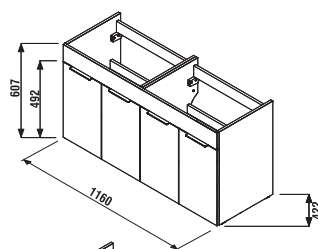

PACK
1+1

1+1 PACK
skříňka + umyvadlo
- bezpečná doprava
- úsporný prostor při dopravě
- jednoduchá manipulace

Není k odběru samostatná skříňka jako náhradní díl.