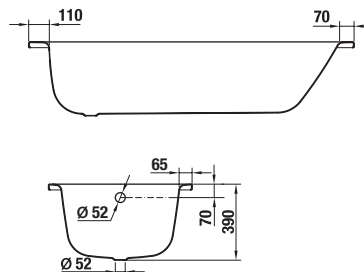

A	B	C	D	E	F
H225210	1400	960	460	700	310	390
H225200, H225201	1500	1060	460	700	310	390
H225190, H225191	1600	1160	460	700	310	390
H225180, H225181	1700	1260	460	700	310	390
H225230, H225231	1600	1160	560	750	325	390
H225220, H225221	1700	1260	560	750	325	390

OBKLADY
A
DLAŽBY

OSTATNÍ