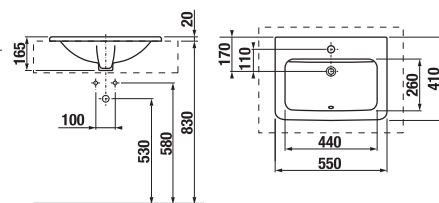

Číslo výrobku	Popis výrobku	Cena bílá
H8174220001041	shora zápuSTné umyvadlo 55 cm, 1 otvor pro baterii	2 253 Kč