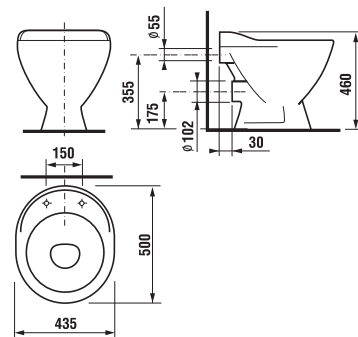

VÝLEVKA MIRA

Číslo výrobku	Popis výrobku	Cena
H 85104 6000 0001	stojící výlevka Mira s plastovou mřížkou	4 959 Kč

Objednat zvlášť:	Cena	
H 89299 9000 0001	instalační sada	25 Kč
H 89770 1000 0001	gumová vložka – těsnění přívodu vody	30 Kč
H 89371 0000 0001	plastová nádržka pro samostatně stojící klozety, boční přívod vody 3/8", Dual Flush 3/6 l, včetně kolena	976 Kč

ZÁVĚSNÁ VÝLEVKA MIRA

Číslo výrobku	Popis výrobku	Cena
H 85104 9000 0001	závěsná výlevka Mira s plastovou mřížkou	4 639 Kč

Objednat zvlášť:	Cena	
H 89034 9000 8901	instalační sada pro montáž klozetu a bidetu s bílými krytkami, 1 pár	76 Kč
H 89034 9000 8911	instalační sada pro montáž klozetu a bidetu s chromovanými krytkami, 1 pár	118 Kč
H 89360 7000 0001	WASTE SINK SYSTEM pro závěsnou výlevku Mira (H 85104 9) se samonosným ocelovým rámem, pro zabudování suchým procesem, ukotvení na zem a do zadní stěny, tlačítko Single nebo Dual Flush - rohový ventil s pevnou průchodkou procházející stěnou nádrže - nový vypouštěcí ventil	6 123 Kč
H 89269 5000 0001	Laufen vyrovnávací sada	450 Kč
H 89461 4000 0001	Laufen vyrovnávací hmota	200 Kč

Nutno objednat každý produkt zvlášť (výlevku, výlevkový modul a vodovodní baterii).

PEDIKÉRNÍ VANIČKA BERENIKA

Číslo výrobku	Popis výrobku	Cena
H 85401 9000 0001	pedikérní vanička Berenika	2 074 Kč

K pedikérní vaničce se používá standardní výpust' a umyvadlový sifon.