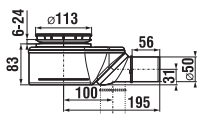

Číslo výrobku	Popis výrobku	Cena
H8522110000001	sprchová vanička asymetrická, 1000 × 800 mm, keramická, pravá	4 338 Kč
H8522116000001	sprchová vanička asymetrická, 1000 × 800 mm, keramická, pravá, antislip	4 669 Kč
H8522100000001	sprchová vanička asymetrická, 1000 × 800 mm, keramická, levá	4 338 Kč
H8522106000001	sprchová vanička asymetrická, 1000 × 800 mm, keramická, levá, antislip	4 669 Kč

šarže 000 - bílá
šarže 600 - Antislip

Objednat zvlášť:	Cena
H2942300000001 SPECIAL line sifon HL pro sprchové vaničky Ø 90 mm, s nerezovou krytkou Ø 113 mm, průtok 54 l/min, včetně montážního příslušenství	910 Kč
H8991030000001 dilatační páska mezi vaničku a stěnu, 290 × 50 mm	195 Kč