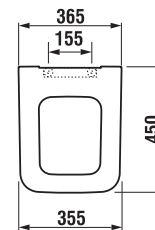

Číslo výrobku	Popis výrobku	Cena bílá
H8934213000631	duroplastové sedátko s poklopem, rychloupínací, nerezové úchyty	1 250 Kč
H8934223000631	duroplastové sedátko s poklopem, rychloupínací, nerezové úchyty, Slowclose	1 794 Kč

Náhradní díly:	Popis výrobku	Cena
H8914220000631	rychloupínací kovové úchyty pro uchycení sedátka do keramiky Pure H893421/H893422	325 Kč
H8914250000001	dosedy pro sedátko a poklop H893421/H893422	101 Kč