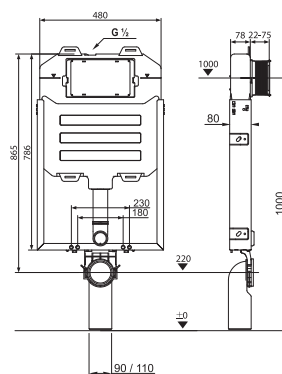

PODOMÍTKOVÉ MODULY / S MONTÁŽNÍ HLOUBKOU OD 9 CM /

BASIC TANK SYSTEM COMPACT PRO SAMOSTATNĚ STOJÍCÍ KLOZETY

Číslo výrobku	Popis výrobku	Cena
H894650000001	BASIC TANK SYSTEM COMPACT pro samostatně stojící klozety - hloubka 8 cm - k namontování na zeď s nutností převedení, - rám vhodný pro samostatně stojící klozety - zkrácená hloubka nemá vliv na velikost nádrže - nádržka je izolovaná proti orosení - jednoduché připevnění na zeď - jednoduché napouštěcího ventilu - tlačítka lze v průběhu užívání vyměňovat - možnosti splachování 2/4 l, 3/4,5 l a 3/6 l - izolované koleno k zabránění rosení modulu a vodních cest	3 209 Kč

Poznámka: tovární nastavení splachování podomítkového modulu je 3/6 l.

BASIC WC SYSTEM COMPACT PRO ZÁVĚSNÉ KLOZETY

Číslo výrobku	Popis výrobku	Cena
H8946510000001	BASIC WC SYSTEM COMPACT pro závěsné klozety - hloubka 8 cm - k namontování na zeď s nutností obezdění, - jednoduché připevnění na zeď - nádržka je izolovaná proti orosení - rám vhodný pro obezdění - jednoduché napouštěcího ventilu - tlačítka lze v průběhu užívání vyměňovat - možnosti splachování 2/4 l, 3/4,5 l a 3/6 l - izolované koleno k zabránění rosení modulu a vodních cest - nosnost konstrukce 400 kg - odpadní koleno DN 90/110	4 045 Kč

Objednat zvlášť:	Cena
H8936730000001 rovné odpadní připojení k WC modulu	1 066 Kč

Poznámka: tovární nastavení splachování podomítkového modulu je 3/6 l.

WC SYSTEM COMPACT PRO ZÁVĚSNÉ KLOZETY