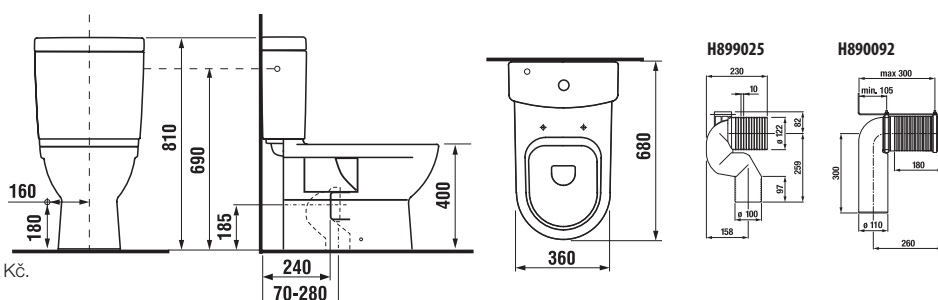

Číslo výrobku	Popis výrobku	Napouštění	Splach mech. součásti	Odpad	Instalační sada součásti	Cena bílá
H823716xxx0001	WC mísa				x	3 421 Kč
H827712xxx2411	WC nádrž	x	x			2 914 Kč
H827713xxx2421	WC nádrž		x	x		2 914 Kč
Objednat zvlášť:						
H8927113000001	duroplastové sedátko s poklopem Mio, rychloupínací ocelové úchyty					1 423 Kč
H8939580000001	duroplastové sedátko s poklopem Laufen, Slowclose, rychloupínací kovové úchyty					2 029 Kč
H8990250000001	Laufen odpadní koleno VARIO pro vzdálenost 220–350 mm					1 859 Kč
H8900920000001	Laufen odpadní koleno VARIO pro vzdálenost 70-220 mm					1 859 Kč