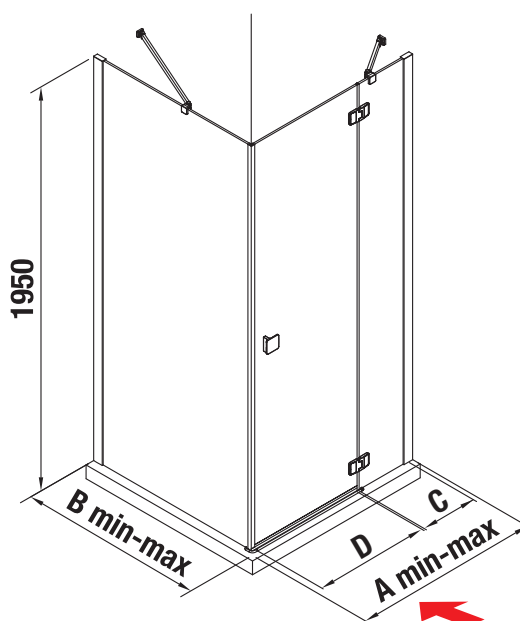

Sprchové dveře pravé