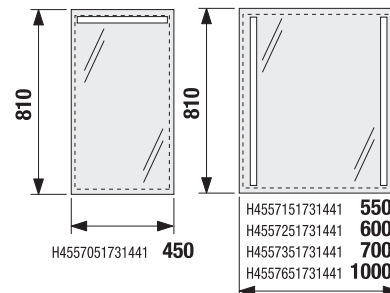

OSTATNÍ

ZRCADLA A OSVĚTLENÍ /

ZRCADLA CLEAR S OSVĚTLENÍM 45, 55, 60, 70, 100 × 81 CM

zrcadla s integrovaným LED osvětlením

Číslo výrobku	Popis výrobku	Rozměr	Cena
H4557051731441	zrcadlo s LED osvětlením, IP44, bez vypínače, pro připojení do sítě 230 V, fazeta 5 mm, s možností vyhřívací fólie do rozměru 274 × 274 mm	45 × 81 cm	3 549 Kč
H4557151731441	zrcadlo s LED osvětlením, IP44, bez vypínače, pro připojení do sítě 230 V, fazeta 5 mm, s možností vyhřívací fólie do rozměru 274 × 274 mm	55 × 81 cm	4 741 Kč
H4557251731441	zrcadlo s LED osvětlením, IP44, bez vypínače, pro připojení do sítě 230 V, fazeta 5 mm, s možností vyhřívací fólie do rozměru 274 × 274 mm	60 × 81 cm	4 791 Kč
H4557351731441	zrcadlo s LED osvětlením, IP44, bez vypínače, pro připojení do sítě 230 V, fazeta 5 mm, s možností vyhřívací fólie do rozměru 574 × 274 mm	70 × 81 cm	5 030 Kč
H4557651731441	zrcadlo s LED osvětlením, IP44, bez vypínače, pro připojení do sítě 230 V, fazeta 5 mm, s možností vyhřívací fólie do rozměru 574 × 274 mm	100 × 81 cm	5 888 Kč