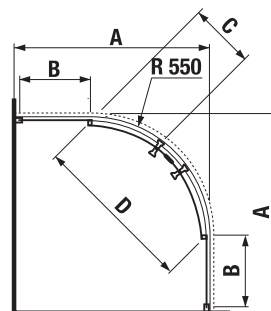

Sprchový kout 800, 900 mm čtvrtkruh, rádius 550 mm, bílý lesklý profil, 4mm transparentní sklo nebo sklo stripy, madla bílá.

Číslo výrobku	Rozměr (mm)	Výška (mm)	Tloušťka (mm)	Varianta provedení skla	Cena
H2533810006681	800	1900	4	transparentní	7 715 Kč
H2533820006681	900	1900	4	transparentní	8 170 Kč
H2533810006651	800	1900	4	sklo stripy	8 193 Kč
H2533820006651	900	1900	4	sklo stripy	8 666 Kč

Číslo výrobku	Rozměrové možnosti (mm) do niky		Rozměr (mm) B	Rozměr (mm) C	Šířka vstupu (mm) D
	A min	A max			
H253381	780	800	218	389	429
H253382	880	900	318	389	540

šarže 668 – transparentní sklo
šarže 665 – sklo stripy

Sprchové kouty Lyra plus jsou kompatibilní s vaničkami Jika Italia, Deep by Jika, Sofia, Padana.

JIKA • perla
GLASS

levoprávní varianta