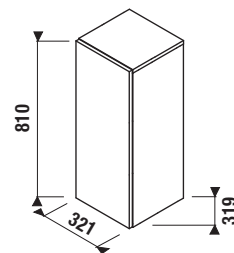

Číslo výrobku	Popis výrobku	Barva	
		bílá/čelo lesklý lak	jasan
H43J7111305001	střední skříňka, 1 dveře levé/pravé 2 skleněné police	4 969 Kč	
H43J7111303421	střední skříňka, 1 dveře levé/pravé 2 skleněné police		4 518 Kč

NOVINKA