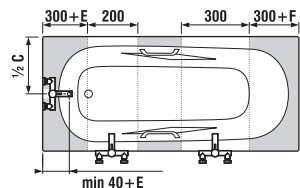

VANY A VANOVÉ ZÁSTĚNY /

OCELOVÁ VANA ALMA

■ Takto barevně označené plochy nedoporučujeme pro umístění vanového výtoku nebo výtoku vanové baterie.

□ Takto označené plochy jsou vhodné pro umístění vanového výtoku nebo výtoku vanové baterie.

E = šířka okraje vany

Číslo výrobku	Popis výrobku	Objem	Cena
H2342640000001	vana obdélníková, 1 600 × 750 mm, ocel, včetně madel	170 l	6 186 Kč
H2342740000001	vana obdélníková, 1 700 × 750 mm, ocel, včetně madel	180 l	6 186 Kč

Objednat zvlášť:

		Cena
H2940120000001	kovové nohy pro Alma, Tanza plus, Tanza a Riga	460 Kč
H2948150040001	automatická vanová výpust včetně vanového sifonu 40/50 mm, délka 550 mm, plastové tělo přeřadu	806 Kč
H2948160040001	automatická vanová výpust včetně vanového sifonu 40/50 mm, délka 550 mm, mosazné tělo přeřadu	1 173 Kč
H2948170040001	automatická vanová výpust s napouštěním včetně vanového sifonu 40/50 mm, délka 550 mm, plastové tělo přeřadu	2 193 Kč
H2948180040001	automatická vanová výpust s napouštěním včetně vanového sifonu 40/50 mm, délka 550 mm, mosazné tělo přeřadu	2 596 Kč