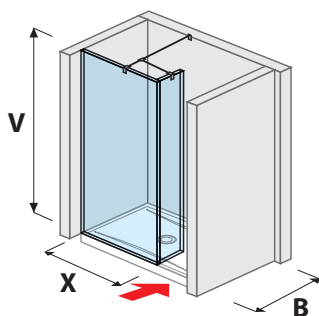

SPRCHOVÉ STĚNY, KOUTY, DVEŘE A VANIČKY /

SKLENĚNÁ STĚNA PURE VČETNĚ KRÁTKÉHO SKLA 70, 80 CM S

Číslo výrobku	Popis výrobku	Cena
H2684210026681	sprchová stěna boční, 700 mm, včetně krátkého skla 200 mm, s povrchovou úpravou JIKA perla GLASS, včetně bočního profilu, profilu pro spojení dvou skel a vzpěr	14 242 Kč
H2684220026681	sprchová stěna boční, 800 mm, včetně krátkého skla 200 mm, s povrchovou úpravou JIKA perla GLASS, včetně bočního profilu, profilu pro spojení dvou skel a vzpěr	14 826 Kč

Číslo výrobku	Rozměry skel (mm)			Rozměry vaničky (mm)		Rozměr vstupu (mm)
	X	Y	V	A	B	C
H268421	697	200	2 000	1 200/1300	800/900	503/603
H268422	797	200	2 000	1 400	800/900	603

SKLENĚNÁ STĚNA PURE VČETNĚ KRÁTKÉHO SKLA 120, 130, 140 CM S