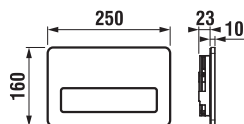

INOX ANTIVANDAL

Dvojití řešení úspory vody – ať se spláchne jakkoliv, šetří se stále:

- Single Flush – vždy se spláchne stejným množstvím vody, které je možné nastavit např. na 4,5 litru pro klozety, které jsou na tento objem certifikovány.
- Dual Flush – malé či velké spláchnutí, jak je potřeba.