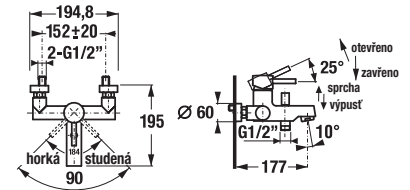

Číslo výrobku	Popis výrobku	Cena
H3217170040001	vanová páková baterie bez sprchové sady, chrom	3 098 Kč

Objednat zvlášť:	Cena
H3607100040201 sprchová sada (ruční sprcha 1 funkce, držák ruční sprchy, sprchová hadice 1,7 m), chrom	1 226 Kč
H3607110040201 sprchová sada (ruční sprcha 1 funkce, sprchová tyč, hadice 1,7 m)	1 850 Kč