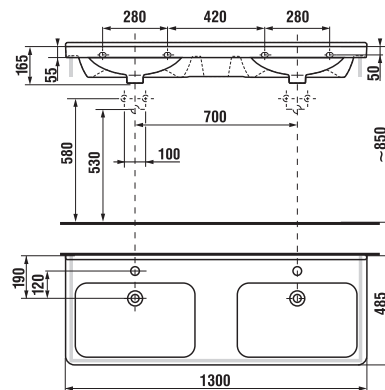

MAGIC FIX JIKA•perla