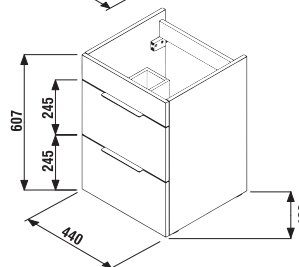

Není k odběru samostatná skříňka jako náhradní díl.

1+1 PACK
skříňka + umyvadlo
- bezpečná doprava
- úsporný prostor při dopravě
- jednoduchá manipulace

SKŘÍŇKA S UMYVADLEM CUBE 50 CM S

bílá/čelo pololesklý lak