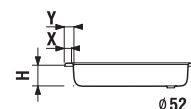

SPRCHOVÉ STĚNY, KOUTY, DVEŘE A VANIČKY /

SPRCHOVÁ OCELOVÁ VANIČKA SOFIA

Antislip

Speciální povrchová úprava Antislip zabraňuje uklouznutí ve vaničce.

Číslo výrobku	Popis výrobku	Antislip relief yyy: 011	Cena 000	Cena Antislip
H2140700000001 SPECIAL line	sprchová vanička čtvercová, 700 × 700 mm, ocel		1 077 Kč	
H214080000yyy1 SPECIAL line	sprchová vanička čtvercová, 800 × 800 mm, ocel	x	1 077 Kč	1 077 Kč
H214090000yyy1 SPECIAL line	sprchová vanička čtvercová, 900 × 900 mm, ocel	x	1 753 Kč	1 753 Kč

šarže 000 - bílá
šarže 011 - Antislip

	L	B	H	X	Y
H214070	700	700	135	42	52
H214080	800	800	145	42	52
H214090	900	900	145	52	62

Objednat zvlášť:

	Cena	
H2948240000001 SPECIAL line	sifon pro sprchové vaničky, nerezová krytka s logem Jíka, průtok 39 l/min	247 Kč
H2955560000001	Laufen nohy ke sprchovým vaničkám	1 002 Kč

Čtvercové vaničky Sofia doporučujeme kombinovat se sprchovými kouty a dveřmi Cubito Pure a se sprchovými kouty Lyra plus.

Výhody sprchových vaniček z litého mramoru

- hladký povrch vaniček zaručuje vysoce hygienické prostředí
- litý mramor se dobře čistí a snadno udržuje
- vaničky jsou vysoce odolné, budou tak v koupelně sloužit dlouhodobě
- díky odolnosti proti UV záření si vaničky Padana zachovávají trvale svou bělost
- výška vaniček je pouhé 3,5 cm, proto v prostoru budí subtilní a ladný dojem

Sprchové vaničky Padana jsou vyrobeny z inovativního litého mramoru. Hlavní složkou výrobku je vápenc, který ve spojení s pryskyřicí dává vzniknout jedinečnému materiálu. Spolu s minimalistickým designem jsou vaničky Padana chloubou každé koupelny. Dlažba Sicily ve formátu 45 × 45 cm je z nabídky obkladů a dlažeb Jíka.