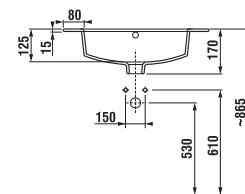

SKŘÍŇKY S UMYVADLY / CUBE /

SKŘÍŇKA S UMYVADLEM CUBE 55 CM S

* Skříňky jsou dodávány s černými madly

* Skříňky jsou dodávány s černými madly

1+1 PACK
skříňka + umyvadlo
- bezpečná doprava
- úsporný prostor při dopravě
- jednoduchá manipulace

Číslo výrobku	Popis výrobku	Barva	
		bílá/čelo pololesklý lak	tmavý dub
H4536111763001	skříňka s 2 dveřmi včetně umyvadla 55 × 43 cm	4 706 Kč	
H4536111763021	skříňka s 2 dveřmi včetně umyvadla 55 × 43 cm		4 706 Kč

Číslo výrobku	Popis výrobku	Barva	
		bílá/čelo pololesklý lak	tmavý dub
H4536121763001	skříňka s 2 zásuvkami včetně umyvadla 55 × 43 cm	5 766 Kč	
H4536121763021	skříňka s 2 zásuvkami včetně umyvadla 55 × 43 cm		5 766 Kč

Není k odběru samostatná skříňka jako náhradní díl.

SKŘÍŇKA S UMYVADLEM CUBE 60 CM S

* Skříňky jsou dodávány s černými madly

Lze montovat s baterií napravo nebo nalevo.

1+1 PACK
skříňka + umyvadlo
- bezpečná doprava
- úsporný prostor při dopravě
- jednoduchá manipulace

Číslo výrobku	Popis výrobku	Barva	
		bílá/čelo pololesklý lak	tmavý dub
H4536311763001	skříňka s 2 dveřmi včetně umyvadla 60 × 34 cm	4 669 Kč	
H4536311763021	skříňka s 2 dveřmi včetně umyvadla 60 × 34 cm		4 669 Kč

Není k odběru samostatná skříňka jako náhradní díl.