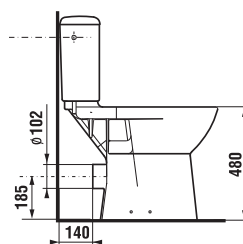

48 cm

Číslo výrobku	Popis výrobku	Napouštění	Splach. mech. součástí	Odpad	Instalační sada součástí	Cena bílá
H8236160000001	zvýšená WC mísa 48 cm			x	x	3 414 Kč
H8236170000001	zvýšená WC mísa 48 cm			x	x	3 414 Kč
H8276120002411	WC nádrž	x	x			2 319 Kč
H8276130002421	WC nádrž		x			2 319 Kč

Objednat zvlášť:	Cena bílá	
H8932813000631	duroplastové sedátko s poklopem Deep by Jika, ocelové úchyty	1 060 Kč
H8932813000001	duroplastové sedátko s poklopem Deep by Jika, plastové úchyty	1 046 Kč
H8932823000001	duroplastové sedátko bez poklopu, plastové úchyty	574 Kč
H8932823000631	duroplastové sedátko bez poklopu, ocelové úchyty, jen v bílé barvě	636 Kč
H8932843000001	duroplastové sedátko s poklopem Deep by Jika, se zpomalovacím mechanismem SLOWCLOSE, kovové úchyty	2 059 Kč