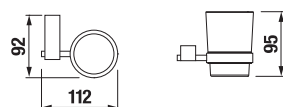

Číslo výrobku	Popis výrobku	Cena
H3847330040001	držák se skleněným pohárkem, chrom, transparentní sklo	603 Kč