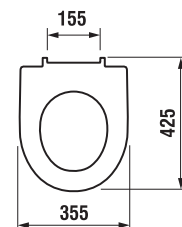

Číslo výrobku	Popis výrobku	Cena bílá
H8933853000631	duroplastové sedátko s poklopem, se zpomalovacím mechanismem SLOWCLOSE, chromované úchyty. Bude vyřazeno ze sortimentu k 31. 12. 2019.	1 700 Kč
H8933843000631	duroplastové sedátko s poklopem, nerezové úchyty	742 Kč