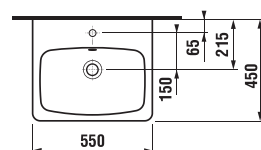

UMYVADLA / SÉRIE LYRA PLUS /

NOVINKA

UMYVADLO LYRA PLUS 55 CM

Číslo výrobku	Popis výrobku	yyy: 104	Cena bílá
H8103810001041	umyvadlo 55 cm	x	1 494 Kč

Objednat zvlášť:	Cena
H8903490000001 instalační sada pro umyvadla	60 Kč

NOVINKA

SKŘÍŇKA POD UMYVADLO LYRA PLUS VIVA 55 CM

Číslo výrobku	Popis výrobku	barva bílá/ čelo poleštěný lak
H40J3932003001	skříňka s 2 dveřmi pro umyvadlo 55 cm H810381	3 587 Kč

Číslo výrobku	Popis výrobku	barva bílá/ čelo poleštěný lak
H40J3834023001	skříňka se 2 zásuvkami pro umyvadlo 55 cm H810381	4 608 Kč

Benefity koupelnového nábytku