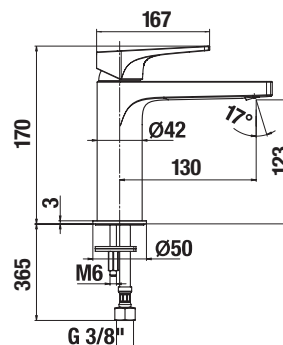

VODOVODNÍ BATERIE A SPRCHOVÉ PŘÍSLUŠENSTVÍ /

NOVINKA

UMYVADLOVÁ BATERIE CUBITO-N „L“

K dispozici během 3. čtvrtletí 2019.

Číslo výrobku	Popis výrobku	Cena
H3111X10041241	umyvadlová páková baterie „L“ se zátkou Click-Clack, nastavitelný proud, průtok 5 l/min, chrom	2 564 Kč
H3111X10041201	umyvadlová páková baterie „L“ bez výpusti, nastavitelný proud, průtok 5 l/min, chrom	2 118 Kč
Objednat zvlášť:		Cena
H3917100040001	umyvadlová výpust Click-Clack	565 Kč
H3727100040101	rohový ventil Mio 3/8"–1/2", chrom, 2 ks	830 Kč
H3747100040001	umyvadlový sifon Mio 5/4"–32 mm, chrom, mosaz	1 025 Kč

NOVINKA

UMYVADLOVÁ BATERIE CUBITO-N „XL“

K dispozici během 3. čtvrtletí 2019.

Číslo výrobku	Popis výrobku	Cena
H3111X80041101	umyvadlová páková baterie „XL“ pro umyvadlové mísy bez výpusti, nastavitelný proud, průtok 5 l/min, chrom	3 593 Kč
Objednat zvlášť:		Cena
H3917100040001	umyvadlová výpust Click-Clack	565 Kč
H3727100040101	rohový ventil Mio 3/8"–1/2", chrom, 2 ks	830 Kč
H3747100040001	umyvadlový sifon Mio 5/4"–32 mm, chrom, mosaz	1 025 Kč

BIDETOVÁ BATERIE CUBITO-N

Číslo výrobku	Popis výrobku	Cena
H3411X10041111	bidetová páková baterie s automatickou výpustí	2 479 Kč
Objednat zvlášť:		Cena
H3727100040101	rohový ventil Mio 3/8"–1/2", chrom, 2 ks	830 Kč

OBKLADY
A DLAŽBY

OSTATNÍ