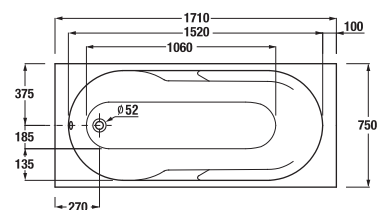

OBKLADY
A
DLAŽBY

OSTATNÍ