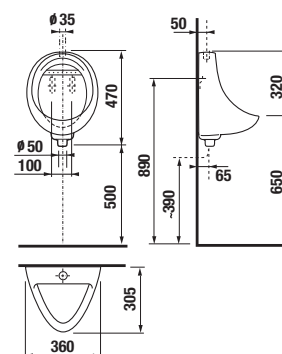

Číslo výrobku	Popis výrobku	Cena
H8441000004401	urinál Korint se sifonem (č. vyr.: H8944000000001)	1 788 Kč

Objednat zvlášť:	Popis výrobku	Cena
H8992100000001	instalační sada pro urinál	75 Kč

**DOPORUČUJEME
KOMBINOVAT S VHODNÝM
MODULEM PRO URINÁLY**

STRANA 129