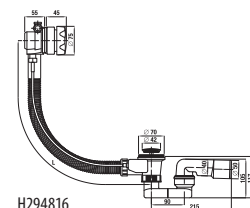

H294815

H294816