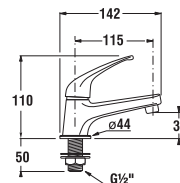

VODOVODNÍ BATERIE A SPRCHOVÉ PŘÍSLUŠENSTVÍ /

UMYVADLOVÁ NÁSTĚNNÁ BATERIE DINO

Číslo výrobku	Popis výrobku	Cena
H3517270043101 SPECIAL line	umyvadlová nástěnná páková baterie s ramínkem 210 mm, rozteč 100 mm, chrom	1 284 Kč

Objednat zvlášť:	Cena
H3917100040001 umyvadlová výpusť Click-Clack	565 Kč

Náhradní díly:	Cena
H3512700042001 výtokové ramínko 150 mm, chrom	368 Kč
H3952700042101 výtokové ramínko 210 mm, chrom	279 Kč
H3952700042201 výtokové ramínko 300 mm, chrom	359 Kč

UMYVADLOVÁ BATERIE JEN NA STUDENOU VODU DINO

Číslo výrobku	Popis výrobku	Cena
H3157200040001 SPECIAL line	umyvadlová páková baterie jen na studenou vodu, chrom	687 Kč

Objednat zvlášť:	Cena
H3917100040001 umyvadlová výpusť Click-Clack	565 Kč

VANOVÁ BATERIE BEZ SPRCHOVÉ SADY DINO

Číslo výrobku	Popis výrobku	Cena
H3217270043001 SPECIAL line	vanová páková baterie bez sprchové sady, rozteč 100 mm, chrom	1 199 Kč

SPRCHOVÁ BATERIE BEZ SPRCHOVÉ SADY DINO

Číslo výrobku	Popis výrobku	Cena
H3317270043001 SPECIAL line	sprchová páková baterie bez sprchové sady, rozteč 100 mm, chrom	1 094 Kč

Doporučujeme kombinovat se sprchovým příslušenstvím Rio.