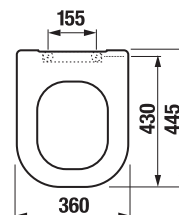

Číslo výrobku	Popis výrobku	Cena bílá
H8936103000631	duroplastové sedátko s poklopem Deep by Jika, odnímatelné, kovové úchyty	990 Kč
H8936113000631	duroplastové sedátko s poklopem Deep by Jika, odnímatelné, kovové úchyty, SLOWCLOSE	1 553 Kč
Náhradní díly:		Cena
H8916120000631	rychloupínací kovové úchyty pro uchycení sedátka do keramiky Deep by Jika H893610/H893611	275 Kč
H8914250000001	dosedy pro sedátko a poklop H893610/H893611	101 Kč