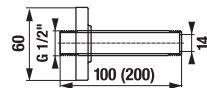

SPRCHOVÉ RAMENO CUBITO-N S

Číslo výrobku	Popis výrobku	Cena
H3661X00040051	sprchové rameno, nástěnné, 400 mm	1 260 Kč
H3661X00040061	sprchové rameno, nástěnné, 500 mm	1 943 Kč
H3661X00040011	sprchové rameno, stropní, 100 mm	773 Kč
H3661X00040021	sprchové rameno, stropní, 200 mm	967 Kč