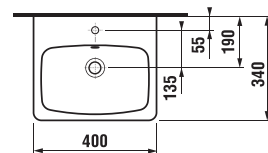

UMYVADLA / SÉRIE LYRA PLUS /

NOVINKA

UMYVADLO LYRA PLUS 60 CM

GUARANTEE
10
YEARS

Číslo výrobku	Popis výrobku	yyy: 104	Cena bílá
H8103820001041	umyvadlo 60 cm	x	1 550 Kč

Objednat zvlášť:	Cena
H8903490000001 instalační sada pro umyvadla	60 Kč

NOVINKA

SKŘÍŇKA POD UMYVADLO LYRA PLUS VIVA 60 CM

Číslo výrobku	Popis výrobku	barva bílá/ čelo polelesklý lak
H40J3844023001	skříňka se 2 zásuvkami pro umyvadlo 60 cm H810382	4 893 Kč

NOVINKA

UMÝVÁTKO LYRA PLUS 40 CM

GUARANTEE
10
YEARS

Číslo výrobku	Popis výrobku	yyy: 104	Cena bílá
H8153800001041	umývátko 40 cm	x	1 162 Kč

Objednat zvlášť:	Cena
H8903490000001 instalační sada pro umyvadla	60 Kč
H8942490000001 sifon, chromovaná ABS, nastavitelný od 175 do 270 mm, výška zápachové uzávěrky 75 mm, kapacita průtoku 45 l, s ozdobnými kroužky (sifon lze použít i bez ozdobných kroužků)	451 Kč

SPECIAL line

NOVINKA

SKŘÍŇKA POD UMÝVÁTKO LYRA PLUS VIVA 40 CM

Číslo výrobku	Popis výrobku	barva bílá/ čelo polelesklý lak
H40J3802003001	skříňka s 1 dveřmi pro umývátko 40 cm H815380	1 939 Kč