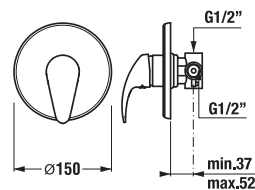

VODOVODNÍ BATERIE A SPRCHOVÉ PŘÍSLUŠENSTVÍ /

VANOVÁ BATERIE BEZ SPRCHOVÉ SADY LYRA

Číslo výrobku	Popis výrobku	Cena
H3212770040001	vanová páková baterie bez sprchové sady, chrom	1 662 Kč

Objednat zvlášť:	Cena
H3651R00043611 sprchová sada (ruční sprcha Ø 100 mm, 3 funkce, držák ruční sprchy, sprchová hadice 1,7 m, kovová)	862 Kč
H3651R00043731 sprchová sada (ruční sprcha Ø 100 mm, 3 funkce, sprchová tyč, sprchová hadice 1,7 m kovová)	1 248 Kč

SPRCHOVÁ BATERIE BEZ SPRCHOVÉ SADY LYRA

Číslo výrobku	Popis výrobku	Cena
H3312770040001	sprchová páková baterie bez sprchové sady, chrom	1 349 Kč

Objednat zvlášť:	Cena
H3651R00043611 sprchová sada (ruční sprcha Ø 100 mm, 3 funkce, držák ruční sprchy, sprchová hadice 1,7 m, kovová)	862 Kč
H3651R00043731 sprchová sada (ruční sprcha Ø 100 mm, 3 funkce, sprchová tyč, sprchová hadice 1,7 m kovová)	1 248 Kč

VANOVÁ PODOMÍTKOVÁ BATERIE LYRA

Číslo výrobku	Popis výrobku	Cena
H3212760040001	vanová – sprchová páková podomítková baterie, chrom	1 663 Kč

Objednat zvlášť:	Cena
H3651R00043611 sprchová sada (ruční sprcha Ø 100mm, 3 funkce, držák ruční sprchy, sprchová hadice 1,7 m, kovová)	862 Kč
H3651R00043731 sprchová sada (ruční sprcha Ø 100mm, 3 funkce, sprchová tyč, sprchová hadice 1,7 m kovová)	1 248 Kč

SPRCHOVÁ PODOMÍTKOVÁ BATERIE LYRA

Číslo výrobku	Popis výrobku	Cena
H3312760040001	sprchová páková podomítková baterie, chrom	1 139 Kč

Objednat zvlášť:	Cena
H3651R00043611 sprchová sada (ruční sprcha Ø 100mm, 3 funkce, držák ruční sprchy, sprchová hadice 1,7 m, kovová)	862 Kč
H3651R00043731 sprchová sada (ruční sprcha Ø 100mm, 3 funkce, sprchová tyč, sprchová hadice 1,7 m kovová)	1 248 Kč

DŘEZOVÁ BATERIE LYRA