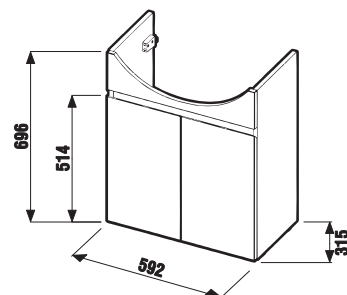

Číslo výrobku	Popis výrobku	barva dveří bílý lak/ barva korpusu bílá
H4531310383001	skříňka s 2 dveřmi pro umyvadlo 65 cm	3 197 Kč