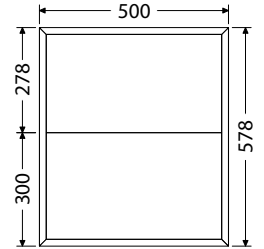

Systém sklápovacích dveří
HETTICH WingLine

Skleněné police

Hloubka skříněk 350 mm

OMP DS 136/50 2D 2Z 30.046,-

OMP DS 58/50 2Z 19.402,-