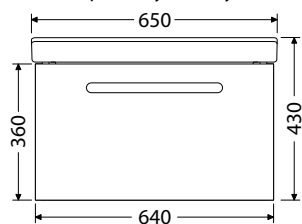

Hloubka podumyvadlových skříněk 470 mm

Bend 65 1Z 14.349,-