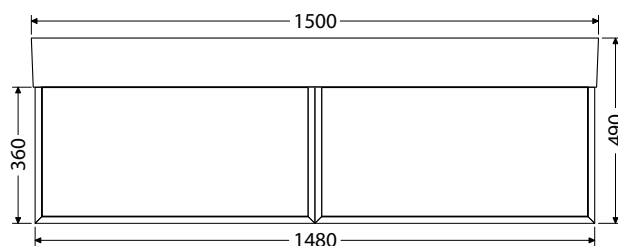

OMP 150D 2Z 34.618,-