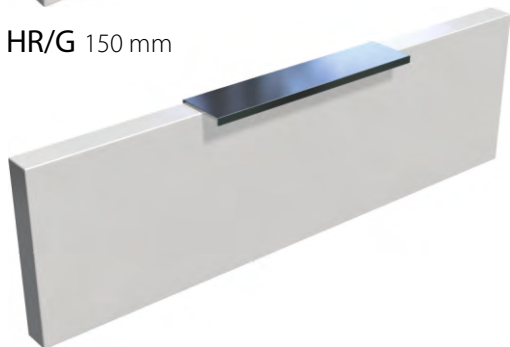

Úchytky Lesk (G)

PU *Provedení bez úchytek

HR/G 150 mm

BO/G

RND/G

NiM/G

ID/G 128, 224, 320, 448, 736 mm

Rozteče vrtání pro úchytky

128, 224, 320, 480, 736 mm

AL/G

SF/G

TN/G

LN/G 128, 224, 320, 480 mm

Úchytky jsou určeny pro série BEND, GUEST, BOX, DESK a pro doplňkové skříňky UNI