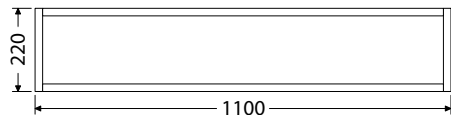

OALU 110/22 B 8.470,-
OALU 110/22 S 8.470,-