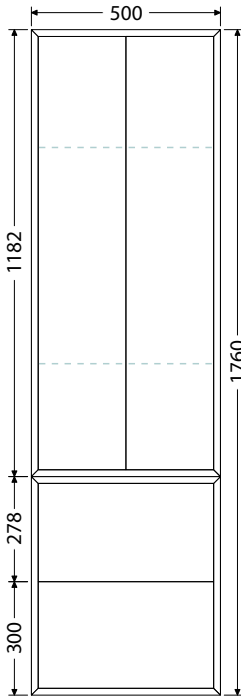

Systém sklápovacích dveří
HETTICH WingLine

Skleněné police

Hloubka skříněk 350 mm

OMP DS 176/50 2D 2Z 35.570,-