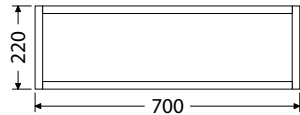

OALU 70/22 S 6.849,-
OALU 70/22 B 6.849,-