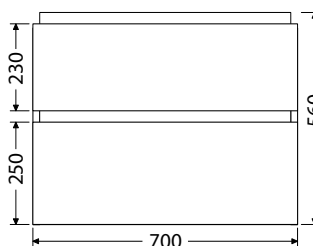

Hloubka skříňky 498 mm

STORM 70 1Z 6.859,-

Hloubka skříňky 498 mm

BOX 70 2Z 11.183,-

Hloubka skříňky 498 mm

STORM 70 2Z 9.482,-

Držáky desek pod umyvadla

KN 45 1.860,-