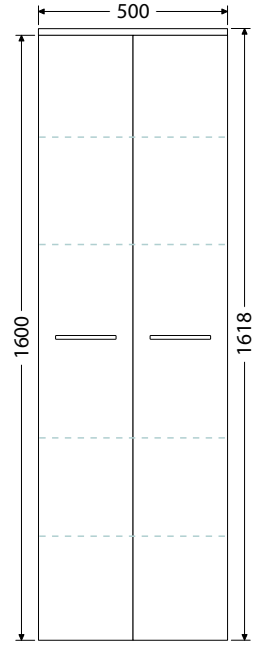

Hloubka skříněk 350 mm