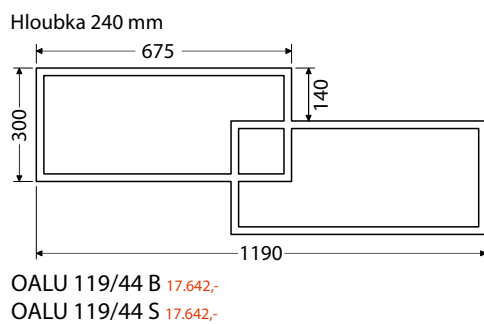

B

Technické informace

A) Nábytek

Čelní plochy nábytku 18 – 22 mm

- Lakované provedení MDF 18 – 22 mm, 7vrstvý nástřík PUR (polyuretanovými) barvami ve vysokém lesku nebo matu včetně hran
- Dřevodekorové provedení LTD 18 mm + hrana ABS 1-2 mm ve stejném dekoru