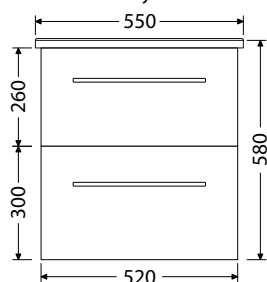

Skříňky s 2 zásuvkami

Hloubka skříňky 350 mm

Box Arte 55 2Z 10.457,-

Hloubka skříňky 440 mm