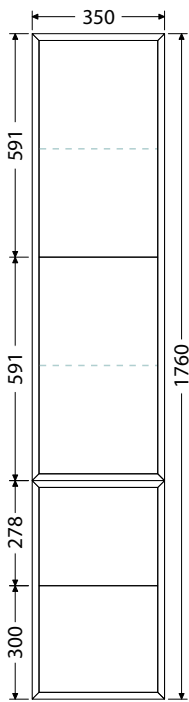

- OMP DS 176/35 2D2Z L 29.664,-
- OMP DS 176/35 2D2Z P 29.664,-