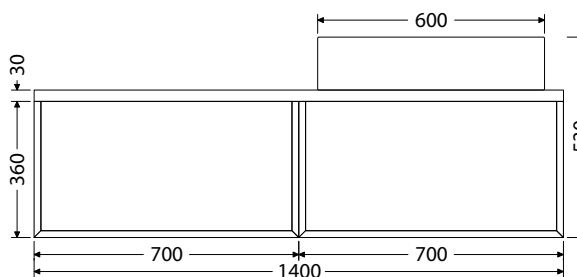

OMP 140P 2Z KDL 38.243,-
OMP 140P 2Z KDP 38.243,-
OMP 140P 2Z KDS 36.737,-
UM Scarabeo 60 10.247,-
UM One 55 2.824,-