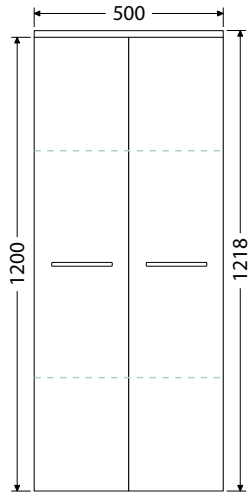

Univerzální doplňkové skřínky UNI

Skleněné police

UNI SS 122/50 2D 10.346,-

Hloubka skříněk 350 mm