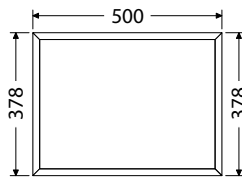

OMP DS 38/50 1Z 14.387,-