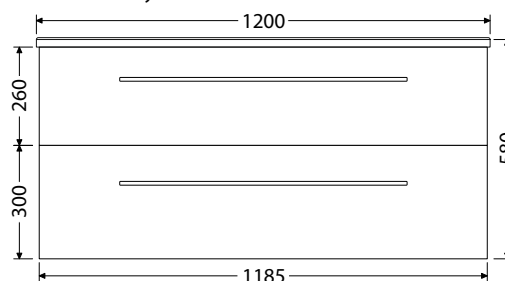

Box Arte 120D 2Z 28.798,-

Rožteč otvorů odpadů dvojumyvadla 53 cm