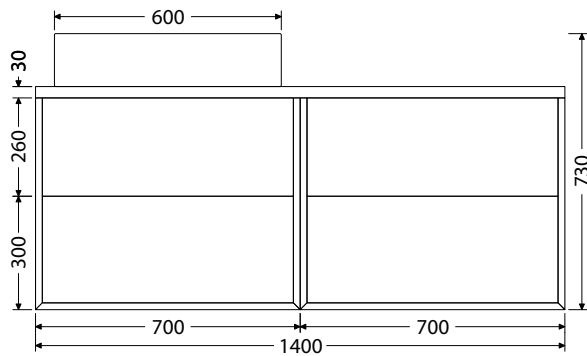

Hloubka podumyvadlových skříněk 500 mm

OMP 140L 4Z KDL 48.300,-
OMP 140L 4Z KDP 48.300,-
OMP 140L 4Z KDS 46.789,-
UM Scarabeo 60 10.247,-
UM One 55 2.824,-