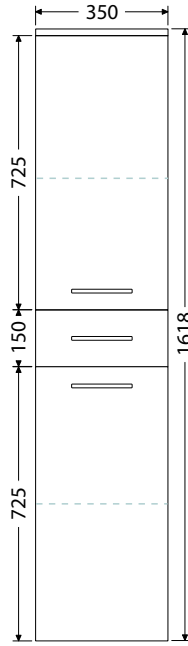

Hloubka skříněk 350 mm