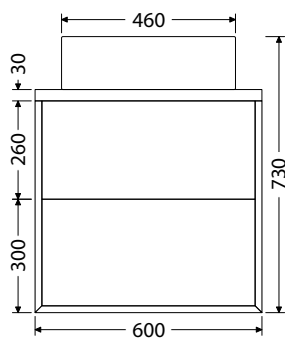

Hloubka podumyvadlových skříněk 500 mm

OMP 60 2Z KDL 25.400,-
OMP 60 2Z KDP 25.400,-
OMP 60 2Z KDS 23.989,-
UM Scarabeo 46 8.002,-
UM One 46 2.670,-