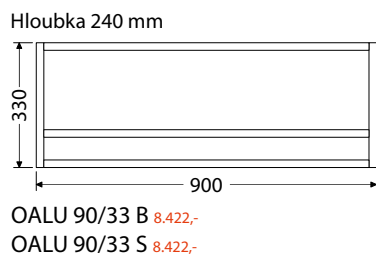

B

Technické informace

A) Nábytek

Čelní plochy nábytku 18 – 22 mm

- Lakované provedení MDF 18 – 22 mm, 7vrstvý nástřík PUR (polyuretanovými) barvami ve vysokém lesku nebo matu včetně hran
- Dřevodekorové provedení LTD 18 mm + hrana ABS 1-2 mm ve stejném dekoru