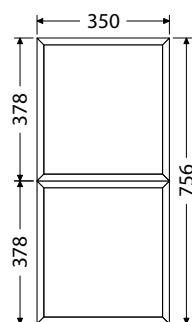

- OMP DS 76/35 2Z 19.233,-

- OALU 35/22 S 5.445,-
- OALU 35/22 B 5.445,-