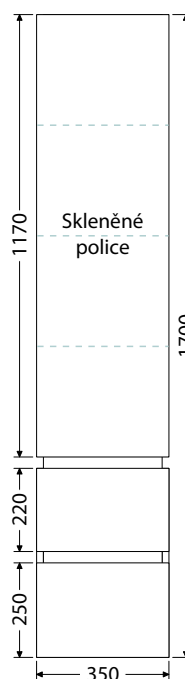

Storm New SV 35 170/35 1D2Z L 15.748,-

Storm New SV 35 170/35 1D2Z P 15.748,-