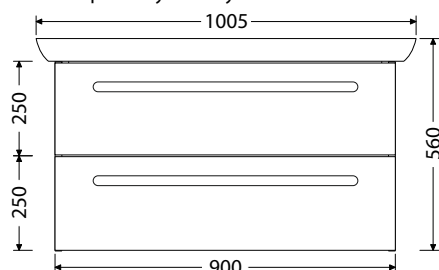

Vybrané dekory pro sérii RONY NEW

Hloubka podumyvadlových skříněk 470 mm