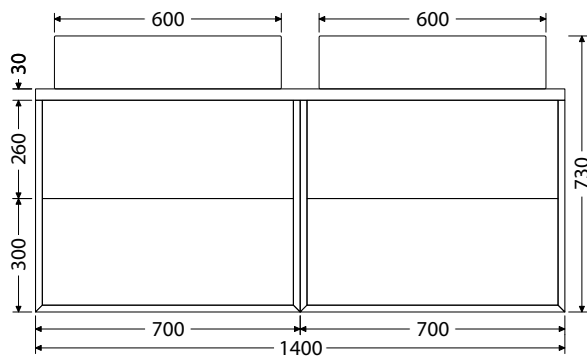

OMP 140D 4Z KDL 48.300,-
OMP 140D 4Z KDP 48.300,-
OMP 140D 4Z KDS 46.789,-
UM Scarabeo 60 10.247,-
UM One 55 2.824,-