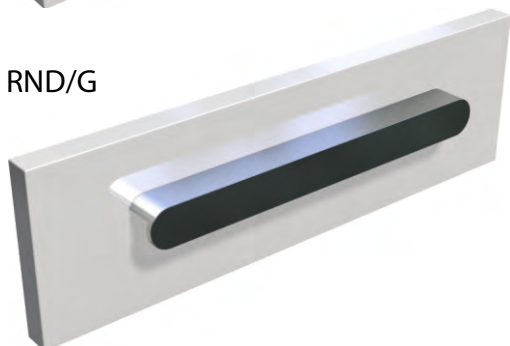

Úchytky Lesk (G)

PU *Provedení bez úchytek

HR/G 150 mm

BO/G

RND/G

NiM/G

ID/G 128, 224, 320, 448, 736 mm

Rozteče vrtání pro úchytky