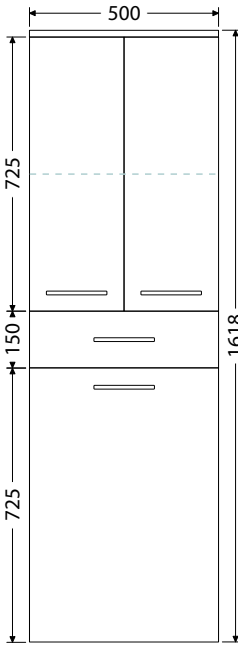

UNI SV 162/35 2D L 11.132,-
UNI SV 162/35 2D P 11.132,-
UNI SV 162/35 2D K L 11.788,-
UNI SV 162/35 2D K P 11.788,-

UNI SV 162/35 1D L 10.215,-
UNI SV 162/35 1D P 10.215,-

UNI SV 162/35 1Z 2D L 11.928,-
UNI SV 162/35 1Z 2D P 11.928,-
UNI SV 162/35 1Z 2D K L 12.594,-
UNI SV 162/35 1Z 2D K P 12.594,-

UNI SV 162/35 2D OP L 10.245,-
UNI SV 162/35 2D OP P 10.245,-

UNI SV 162/50 2D 12.605,-

Skleněné police