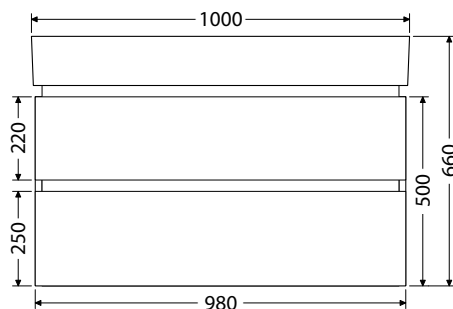

Storm New 100 2Z 20.021,-