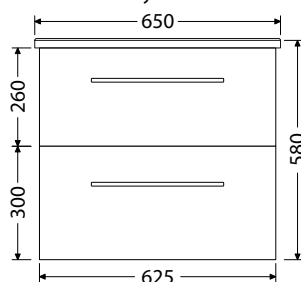

Rožteč otvorů odpadů dvojumyvadla 53 cm

Skříňky s 2 zásuvkami

Hloubka skříňky 350 mm

Box Arte 55 2Z 10.457,-

Hloubka skříňky 440 mm

Box Arte 65 2Z 12.238,-

Hloubka skříňky 440 mm

Box Arte 75 2Z 13.272,-