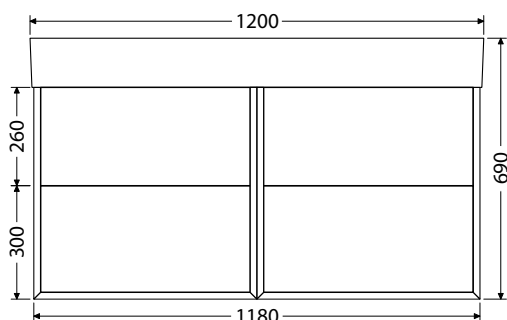

OMP 120D 4Z 38.225,-