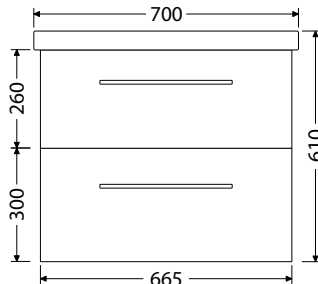

Box Elite 70 2Z 12.451,-

Hloubka skříňky 430 mm