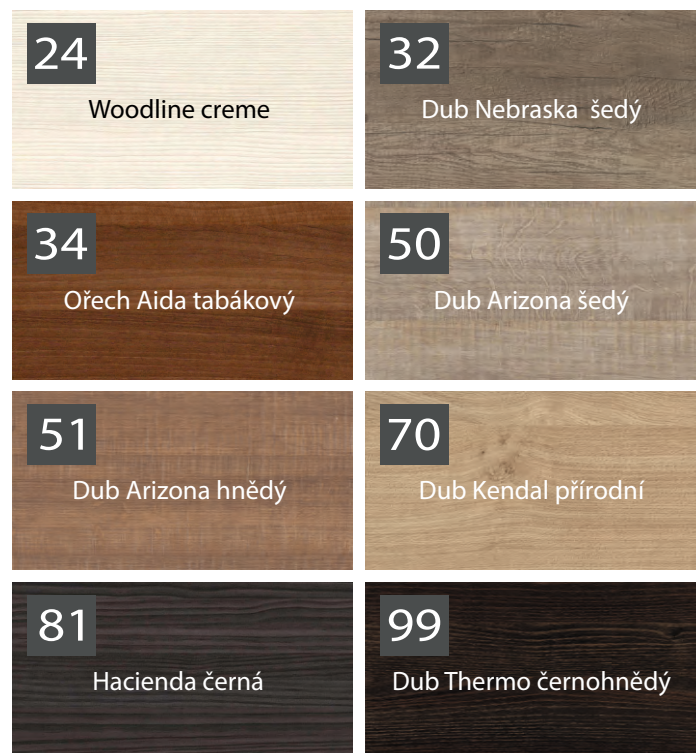

Vybrané dekory pro sérii RONY NEW

Hloubka podumyvadlových skříněk 470 mm

Rony New 100 ZZ 24.709,-

Rony New 130 ZZ 30.890,-

*Uvedené ceny skříněk včetně umyvadel City K

Barvy laků viz str. 37

Sérii RONY NEW nabízíme
s úchytkami RND/G nebo NiM/M