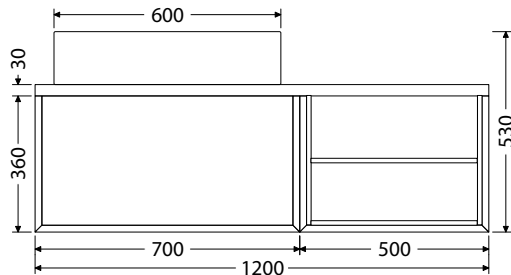

OMP 120L 70 1Z/50 KDL 32.565,-
OMP 120L 70 1Z/50 KDP 32.565,-
OMP 120L 70 1Z/50 KDS 31.053,-
UM Scarabeo 60 10.247,-
UM One 55 2.824,-