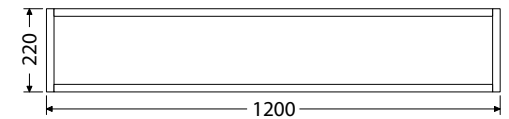

- OALU 120/22 S 8.664,-
- OALU 120/22 B 8.664,-