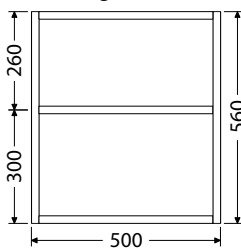

OALU 50/56 S 9.753,-
OALU 50/56 B 9.753,-