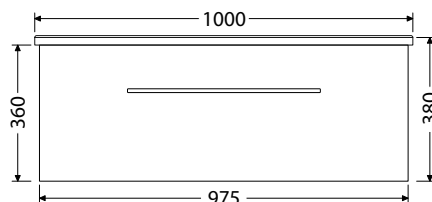

Box Arte 100 1Z 13.067,-

Hloubka skříňky 450 mm