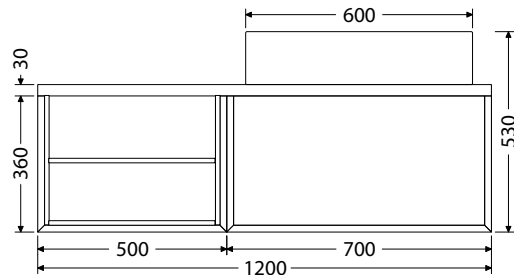

OMP 120P 70 1Z/50 KDL 32.565,-
OMP 120P 70 1Z/50 KDP 32.565,-
OMP 120P 70 1Z/50 KDS 31.053,-
UM Scarabeo 60 10.247,-
UM One 55 2.824,-