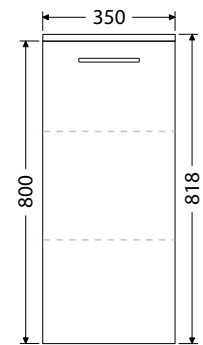

UNI SN 82/35 1D L 6.302,-
UNI SN 82/35 1D P 6.302,-
UNI SN 82/35 1D K 6.948,-

Skleněné police