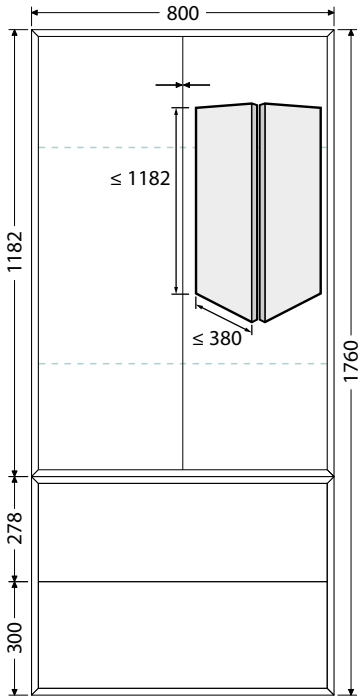

Systém sklápovacích dveří
HETTICH WingLine

Skleněné police

Hloubka skříněk 350 mm

OMP DS 176/80 2D 2Z 44.270,-
OMP DS 176/80 2DW 2Z 47.918,- (2DW = HETTICH WingLine)