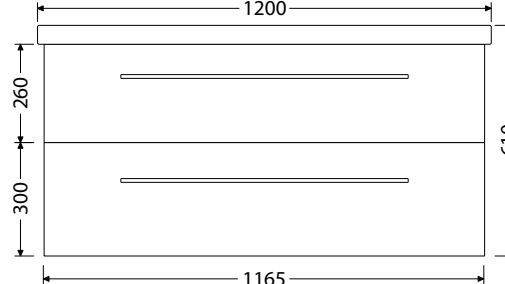

Box Elite 120D 2Z 21.485,-

Rozteč otvorů odpadů dvojumyvadla 60 cm