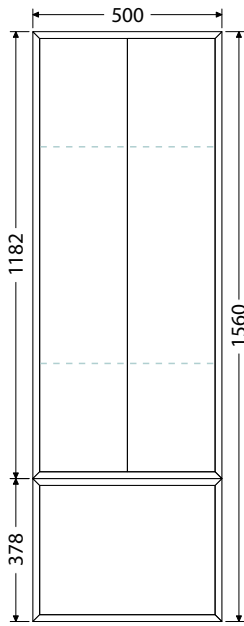

OMP DS 156/50 2D1Z 31.498,-

OALU 50/22 S 5.929,-

OALU 50/22 B 5.929,-