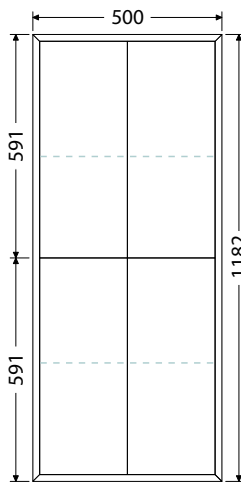

OMP DS 118/50 4D 23.927,-