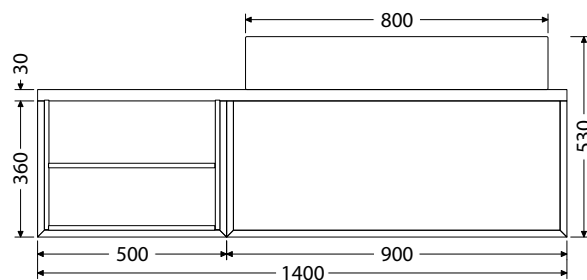

OMP 140P 90 1Z/50 KDL 36.047,-

OMP 140P 90 1Z/50 KDP 36.047,-

OMP 140P 90 1Z/50 KDS 34.548,-

UM Scarabeo 80 11.145,-

UM Scarabeo 60 10.247,-

OALU 90/22 S 7.720,-

OALU 90/22 B 7.720,-