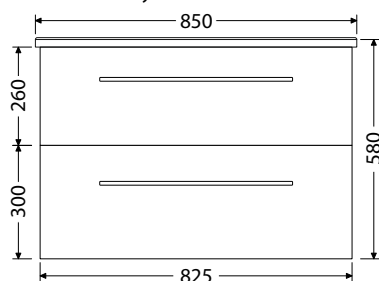

Box Arte 85 2Z 14.936,-

Hloubka skříňky 450 mm