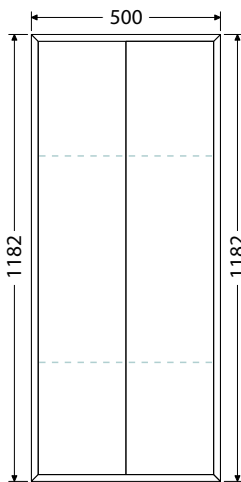

OMP DS 118/50 2D 23.138,-