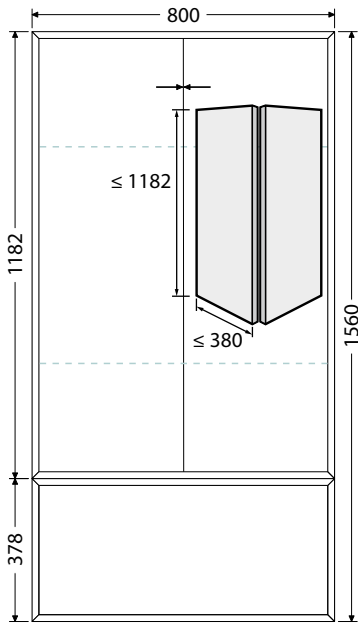

Systém sklápovacích dveří
HETTICH WingLine

OMP DS 156/80 2D1Z 39.321,-

OMP DS 156/80 2DW1Z 42977,- (2DW = HETTICH WingLine)

OALU 80/22 S 6.897,-

OALU 80/22 B 6.897,-

Skleněné police