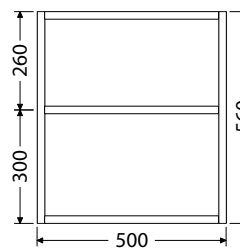

OALU 50/56 S 9.753,-
OALU 50/56 B 9.753,-