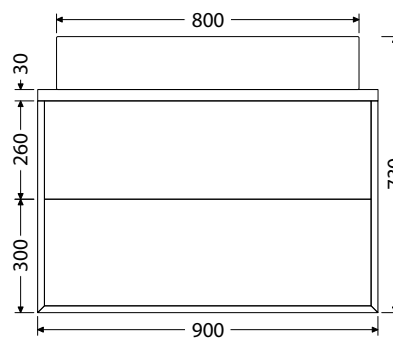

OMP 90 2Z KDL 30.808,-
OMP 90 2Z KDP 30.808,-
OMP 90 2Z KDS 29.422,-
UM Scarabeo 80 11.145,-
UM Scarabeo 60 10.247,-