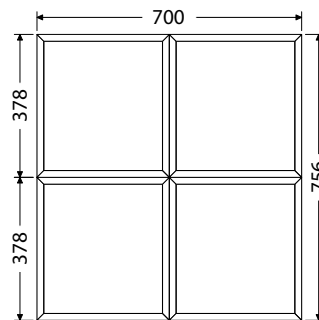

- OALU 35/22 S 5.445,-
- OALU 35/22 B 5.445,-

- OMP DS 76/70 4Z 32.220,-

- OALU 70D/22 B 8.494,-
- OALU 70D/22 S 8.494,-

@X@[®] Alu

Doplňkové otevřené ALU police

Ke skříňkám můžete přidat otevřenou ALU polici a zvětšit tak úložné prostory a variabilitu nábytku. Volitelné doplňkové policové systémy k nábytku nabízíme v černém nebo stříbrném provedení. Povrchy polic v provedení vybraného nábytku.