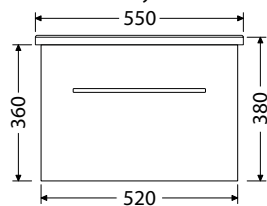

Skříňka s 1 zásuvkou

Skříňka s 2 zásuvkami

Skříňky s 1 zásuvkou

*Uvedené ceny skříňek včetně umyvadel Arte

Hloubka skříňky 350 mm

Box Arte 55 1Z 7.916,-

Hloubka skříňky 440 mm

Box Arte 65 1Z 9.390,-