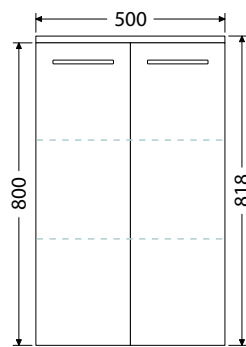

UNI SN 82/50 2D 7.623,-