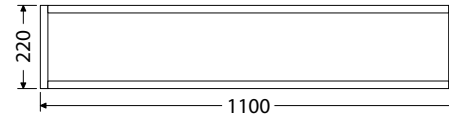

OALU 110/22 S 8.470,-
OALU 110/22 B 8.470,-