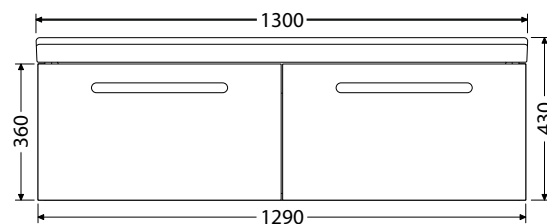

Bend 130D 2Z 28.285,-

65 x 49 x 5 cm
UM Cubito 6585 x 49 x 5 cm
UM Cubito 85130 x 49 x 5 cm
UM Cubito 130D

Rozteč otvorů odpadů dvojumyvadla 70 cm

*Uvedené ceny skříněk včetně umyvadel Cubito

Keramická nábytková umyvadla JIKA CUBITO
Š x H x VČelní plochy nábytku série BEND
nabízíme pouze v lakovaném provedení
viz str. 37