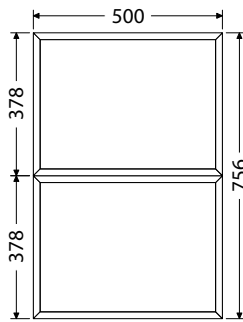

OMP DS 76/50 2Z 22.904,-