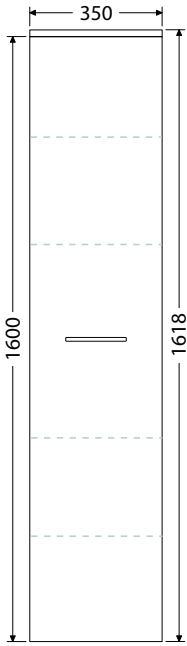

Hloubka skříněk 350 mm