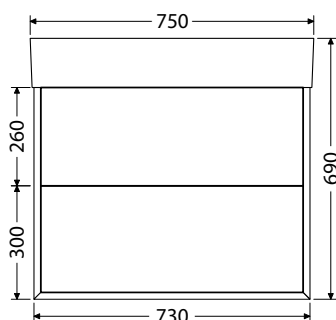

OMP 75 2Z 23.982,-