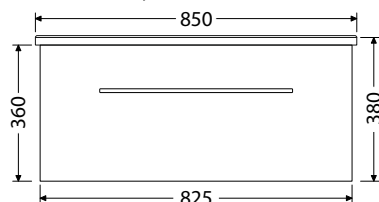

Box Arte 85 1Z 11.670,-

Hloubka skříňky 450 mm