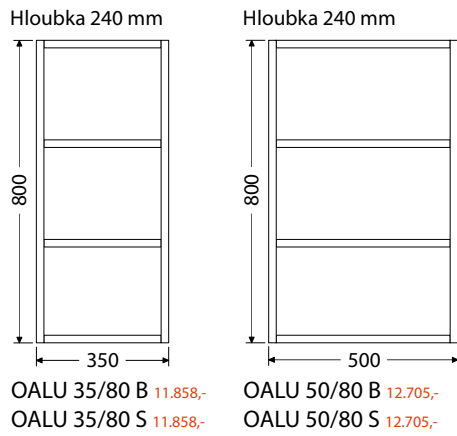

B

Technické informace

A) Nábytek

Čelní plochy nábytku 18 – 22 mm

- Lakované provedení MDF 18 – 22 mm, 7vrstvý nástřík PUR (polyuretanovými) barvami ve vysokém lesku nebo matu včetně hran
- Dřevodekorové provedení LTD 18 mm + hrana ABS 1-2 mm ve stejném dekoru