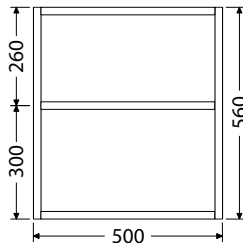

OALU 50/56 S 9.756,-

OALU 50/56 B 9.756,-