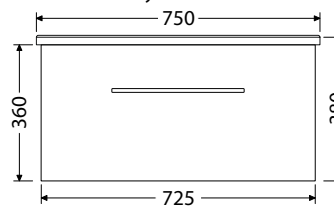

Box Arte 75 1Z 10.676,-

Hloubka skříňky 440 mm