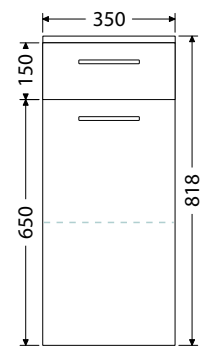

UNI SN 82/35 1Z 1D L 7.321,-
UNI SN 82/35 1Z 1D P 7.321,-
UNI SN 82/35 1Z K 7.986,-