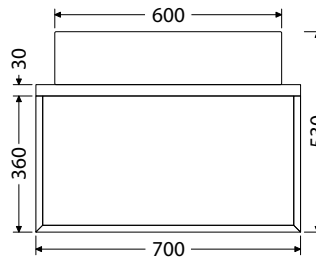

- OMP 70 1Z KDL 20.638,-
- OMP 70 1Z KDP 20.638,-
- OMP 70 1Z KDS 19.475,-
- UM Scarabeo 60 10.247,-
- UM One 55 2.824,-