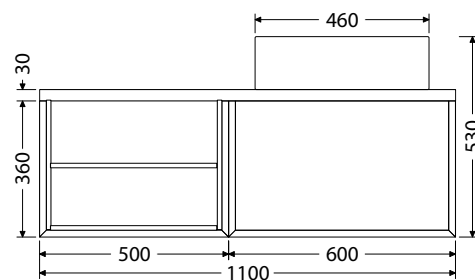

- OMP 110P 60 1Z/50 KDL 30.325,-
- OMP 110P 60 1Z/50 KDP 30.325,-
- OMP 110P 60 1Z/50 KDS 28.927,-
- UM Scarabeo 46 8.002,-
- UM One 46 2.670,-

- OALU 110/22 S 8.470,-
- OALU 110/22 B 8.470,-

- OALU 60/22 S 6.461,-
- OALU 60/22 B 6.461,-