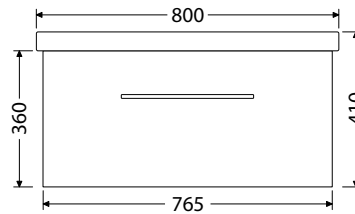

*Uvedené ceny skříňek včetně umyvadel Elite

Hloubka skříňky 430 mm

Box Elite 60 1Z 8.575,-

Hloubka skříňky 430 mm

Box Elite 70 1Z 9.572,-

Hloubka skříňky 430 mm

Box Elite 80 1Z 10.771,-

Hloubka skříňky 430 mm