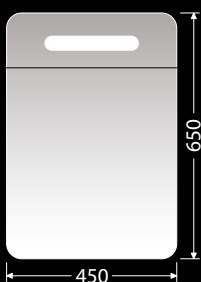

PIR ZS 45 L LED 10.905,-