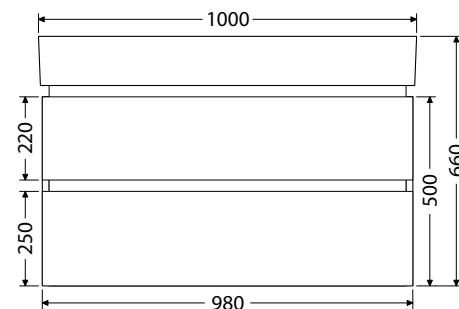

Storm New 100D 2Z 20.487,-