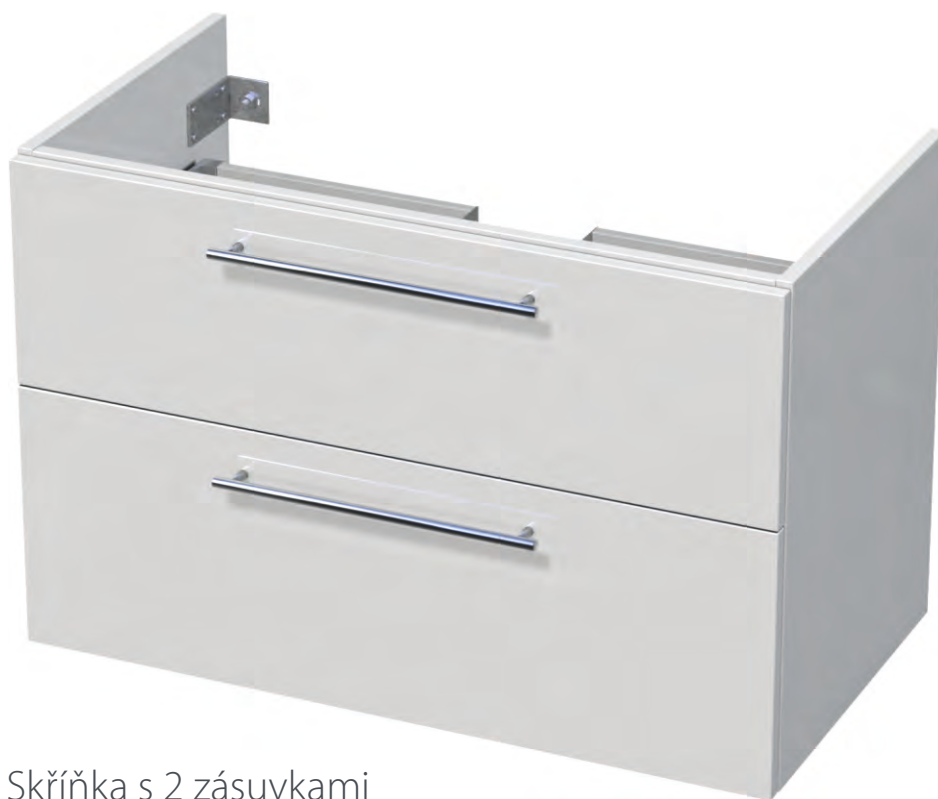

Skříňka s 1 zásuvkou

Skříňka s 2 zásuvkami

Skříňky s 1 zásuvkou

*Uvedené ceny skříňek včetně umyvadel Arte

Hloubka skříňky 350 mm

Box Arte 55 1Z 7.916,-

Hloubka skříňky 440 mm

Box Arte 65 1Z 9.390,-