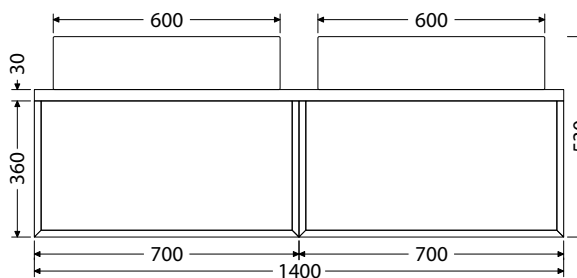

OMP 140D 2Z KDL 38.243,-
OMP 140D 2Z KDP 38.243,-
OMP 140D 2Z KDS 36.737,-
UM Scarabeo 60 10.247,-
UM One 55 2.824,-