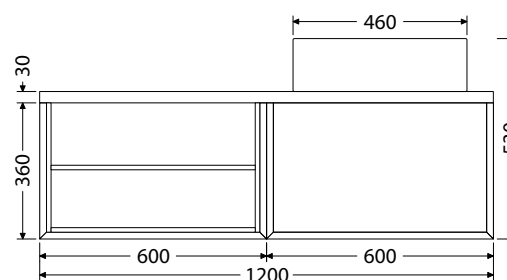

OMP 120P 60 1Z/60 KDL 32.106,-
OMP 120P 60 1Z/60 KDP 32.106,-
OMP 120P 60 1Z/60 KDS 30.559,-
UM Scarabeo 46 8.002,-
UM One 46 2.670,-