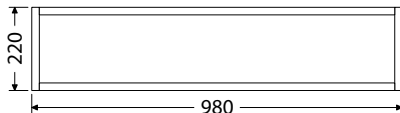

Základní informace o ALU policích viz str. 30 - 31.

*Uvedené ceny skříněk včetně umyvadel PINTO

OMP 75 1Z 19.391,-

OALU 73/22 S 7.066,-
OALU 73/22 B 7.066,-

OMP 100 1Z 22.516,-

OALU 98/22 S 7.913,-
OALU 98/22 B 7.913,-