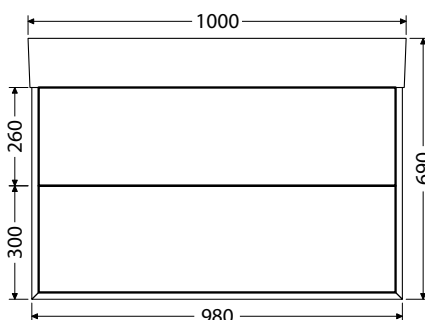

OMP 100 2Z 28.012,-