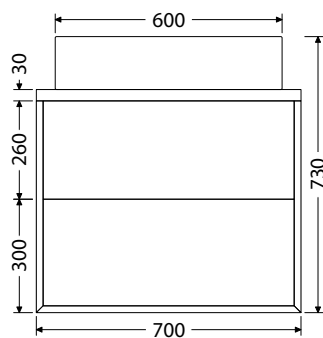

OMP 70 2Z KDL 27.611,-
OMP 70 2Z KDP 27.611,-
OMP 70 2Z KDS 26.416,-
UM Scarabeo 60 10.247,-
UM One 55 2.824,-