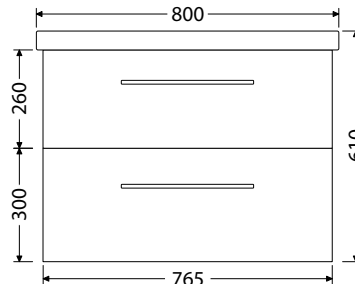

Box Elite 80 2Z 13.744,-

Hloubka skříňky 430 mm