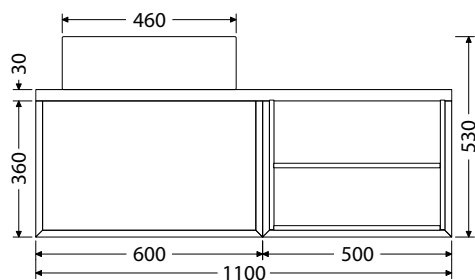

Hloubka podumyvadlových skříněk 500 mm

- OMP 110L 60 1Z/50 KDL 30.325,-
- OMP 110L 60 1Z/50 KDP 30.325,-
- OMP 110L 60 1Z/50 KDS 28.927,-
- UM Scarabeo 46 8.002,-
- UM One 46 2.670,-

- OALU 110/22 S 8.470,-
- OALU 110/22 B 8.470,-

- OALU 60/22 S 6.461,-
- OALU 60/22 B 6.461,-