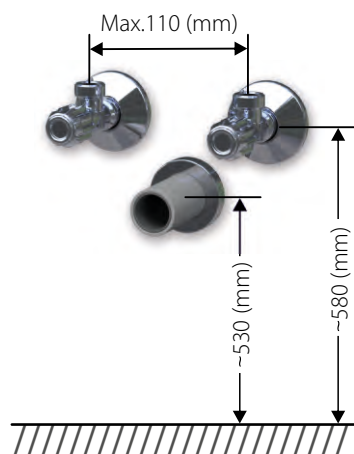

- L = panty na levé straně
 P = panty na pravé straně
 K = koš na prádlo
 1- 4D = počet dvířek u doplňkových skříňek
 1- 4Z = počet zásuvek

*Ceny: MOC včetně DPH

Bend 130D 2Z

Bend SV 160/35 2D L

Rozměry pro instalaci vody a odpadu