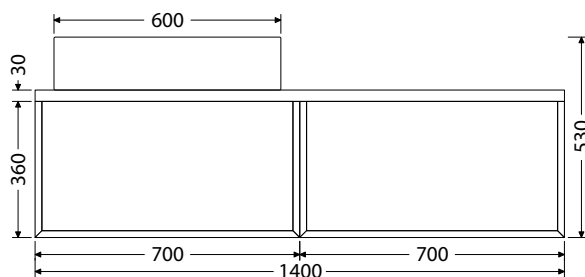

OMP 140L 2Z KDL 38.243,-
OMP 140L 2Z KDP 38.243,-
OMP 140L 2Z KDS 36.737,-
UM Scarabeo 60 10.247,-
UM One 55 2.824,-