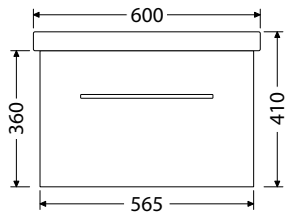

Skříňky s 1 zásuvkou

*Uvedené ceny skříňek včetně umyvadel Elite

Hloubka skříňky 430 mm

Box Elite 60 1Z 8.575,-

Hloubka skříňky 430 mm