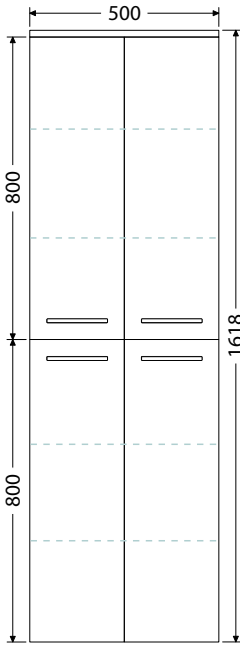

UNI SV 162/35 2D L 11.132,-
UNI SV 162/35 2D P 11.132,-
UNI SV 162/35 2D K L 11.788,-
UNI SV 162/35 2D K P 11.788,-

UNI SV 162/35 1D L 10.215,-
UNI SV 162/35 1D P 10.215,-

UNI SV 162/35 1Z 2D L 11.928,-
UNI SV 162/35 1Z 2D P 11.928,-
UNI SV 162/35 1Z 2D K L 12.594,-
UNI SV 162/35 1Z 2D K P 12.594,-

UNI SV 162/35 2D OP L 10.245,-
UNI SV 162/35 2D OP P 10.245,-

UNI SV 162/50 2D 12.605,-

Skleněné police