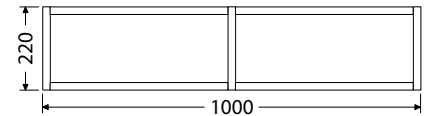

OALU 50/56 B 9.756,-

OALU 50/22 S 5.929,-

OALU 50/22 B 5.929,-

OMP DS 76/100 4Z 37.947,-

OALU 100D/22 S 9.511,-

OALU 100D/22 B 9.511,-

Skleněné police

Hloubka skříněk 350 mm