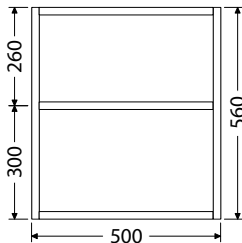

OALU 50/56 S 9.756,-

OALU 50/56 B 9.756,-