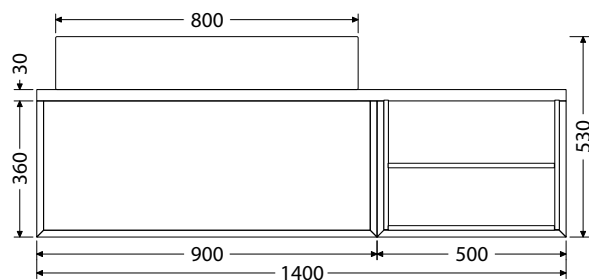

Hloubka podumyvadlových skříněk 500 mm

OMP 140L 90 1Z/50 KDL 36.047,-

OMP 140L 90 1Z/50 KDP 36.047,-

OMP 140L 90 1Z/50 KDS 34.548,-

UM Scarabeo 80 11.145,-

UM Scarabeo 60 10.247,-

OALU 90/22 S 7.720,-

OALU 90/22 B 7.720,-