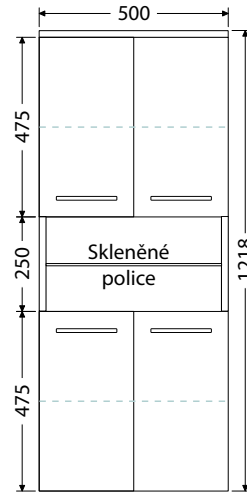

UNI SS 122/50 4D OP 10.850,-