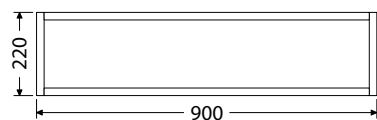

OALU 90/22 S 7.720,-

OALU 90/22 B 7.720,-