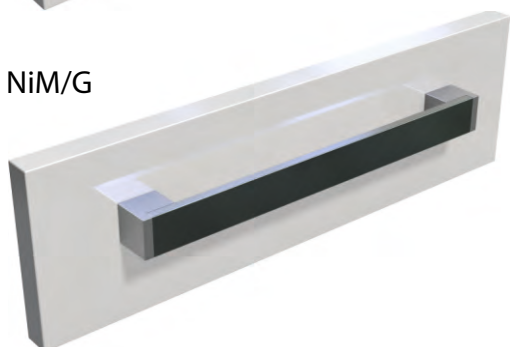

Úchytky Lesk (G)

PU *Provedení bez úchytek

HR/G 150 mm

BO/G

RND/G

NiM/G

ID/G 128, 224, 320, 448, 736 mm

Rozteče vrtání pro úchytky