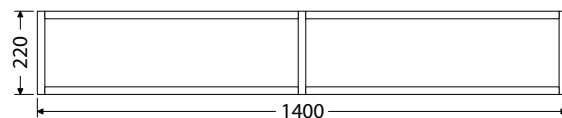

- OALU 140/22 S 9.680,-
- OALU 140/22 B 9.680,-