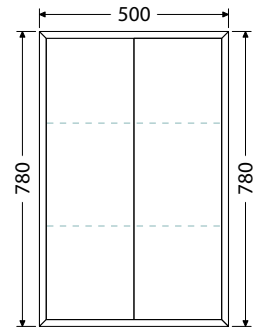

OMP DS 78/50 2D 17.793,-