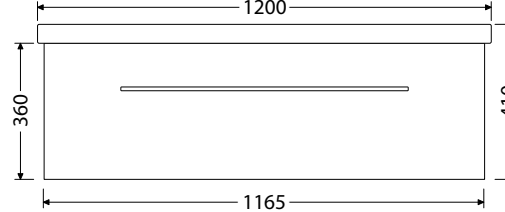

Box Elite 120D 1Z 17.345,-

Rozteč otvorů odpadů dvojumyvadla 60 cm