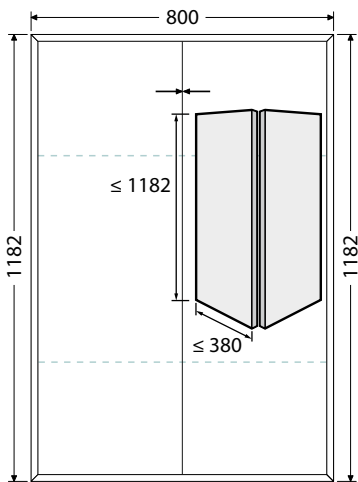

OMP DS 118/80 2D 28.957,-
OMP DS 118/80 2DW 32.655,- (2DW = HETTICH WingLine)