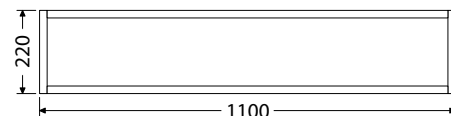

- OALU 110/22 S 8.470,-
- OALU 110/22 B 8.470,-