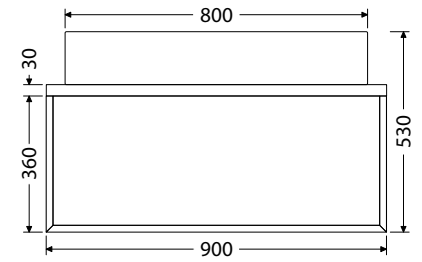

- OMP 90 1Z KDL 23.564,-
- OMP 90 1Z KDP 23.564,-
- OMP 90 1Z KDS 22.173,-
- UM Scarabeo 80 11.145,-
- UM Scarabeo 60 10.247,-