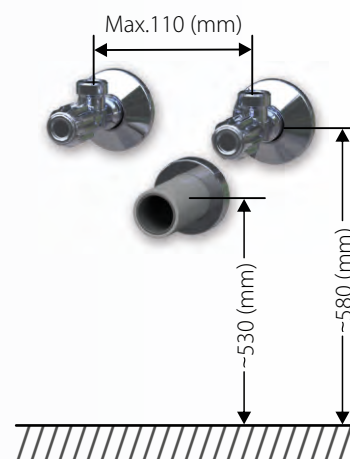

K = koš na prádlo

1-4D = počet dvířek u doplňkových skříňek

1-4Z = počet zásuvek

Rozměry pro instalaci vody a odpadu

*Ceny: MOC včetně DPH

@X@[®] Multi

Keramická umyvadla na desku

Keramická umyvadla na desku od dvou renomovaných výrobců nabízíme ve velikostech: Scarabeo TEOREMA 2.0 - 46, 60, 80 a 100 cm. Umyvadla TEOREMA jsou přisazena ke zdi. CeraStyle ONE - 46 a 55 cm