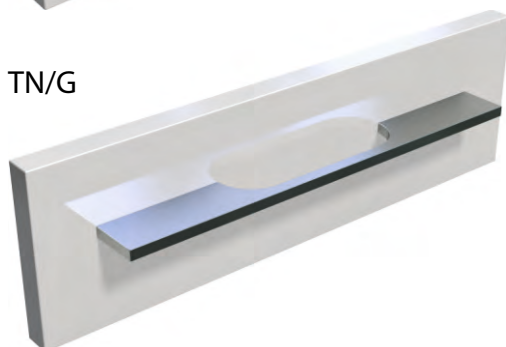

128, 224, 320, 480, 736 mm

AL/G

SF/G

TN/G

LN/G 128, 224, 320, 480 mm

Úchytky jsou určeny pro série BEND, GUEST, BOX, DESK a pro doplňkové skříňky UNI

Povrchy

19 kvalitních dřevodekorů