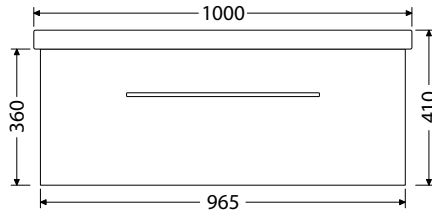

Box Elite 100 1Z 13.265,-

Hloubka skříňky 430 mm