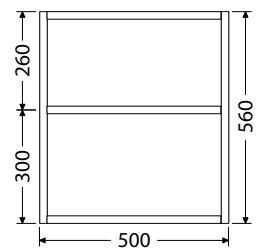

OALU 50/56 S 9.753,-
OALU 50/56 B 9.753,-