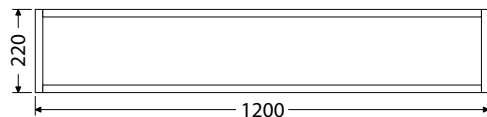

OALU 120/22 S 8.664,-
OALU 120/22 B 8.664,-