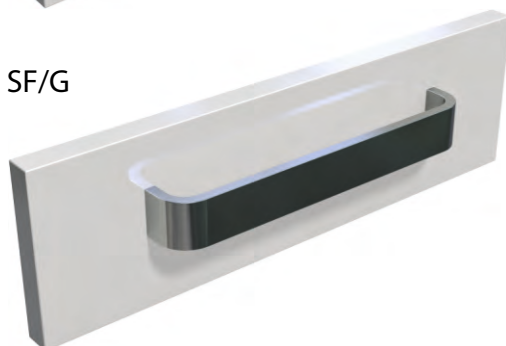

Úchytky Lesk (G)

PU *Provedení bez úchytek

HR/G 150 mm

BO/G

RND/G

NiM/G

ID/G 128, 224, 320, 448, 736 mm

Rozteče vrtání pro úchytky

128, 224, 320, 480, 736 mm

AL/G

SF/G

TN/G

LN/G 128, 224, 320, 480 mm

Úchytky jsou určeny pro série BEND, GUEST, BOX, DESK a pro doplňkové skříňky UNI