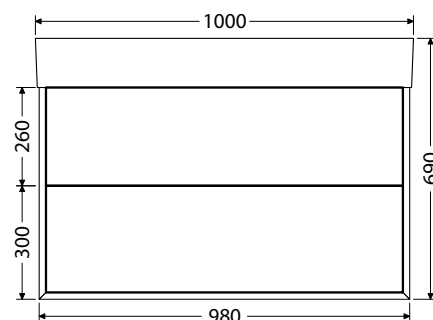

OMP 100D 2Z 28.241,-