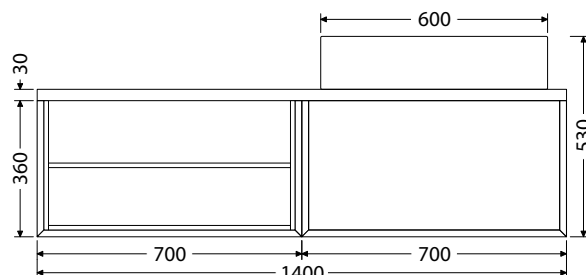

- OMP 140P 70 1Z/70 KDL 35.039,-
- OMP 140P 70 1Z/70 KDP 35.039,-
- OMP 140P 70 1Z/70 KDS 33.528,-
- UM Scarabeo 60 10.247,-
- UM One 55 2.824,-