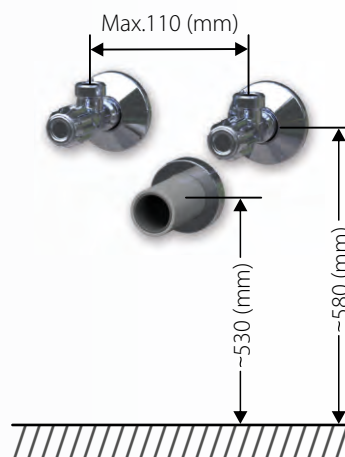

1) Vyberte desku pod umyvadla viz str. 70 - 71
2) Vyberte jedno z předvybraných umyvadel **UM**, přehled a popis typů umyvadel na str. 09
2) Vyberte držák desky pod umyvadla viz str. 72
3) Pokud chcete sérii DESK včetně skříňky, vyberte typ skříňky STORM nebo BOX viz str. 72
4) Pro skříňku BOX vyberte úchytka viz str. 36
5) Vyberte povrch nábytku viz str. 37

Např.	Kód desky	Kód umyvadla	Kód držáku police	Kód skříňky	Úchytka	Povrch nábytku
	DE 54 140 L	UM Scarabeo 60	KN 45	BOX 70 2Z	ID/G	RAL 9016 Lesk

1. DE 54 ... S = deska s umyvadlem uprostřed
   DE 54 ... L = deska s umyvadlem vlevo
   DE 54 ... P = deska s umyvadlem vpravo
   DE 54 ... D = deska s umyvadlem vlevo i vpravo
   DE 54 ATYP = deska bez předvrtaných otvorů viz str. 85
   UM = umyvadlo
   KL 45 = držák desky pod umyvadlo lakovaný
   KN 45 = držák desky pod umyvadlo nerez
   KLS 45 L = skrytý držák desky pod umyvadlo levý
   KLS 45 P = skrytý držák desky pod umyvadlo pravý
   1Z = 1 zásuvka
   2Z = 2 zásuvky

Rozměry pro instalaci vody a odpadu