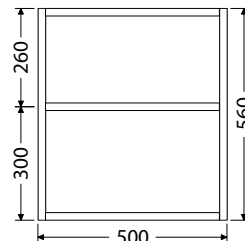

OALU 50/56 B 9.753,-
OALU 50/56 S 9.753,-