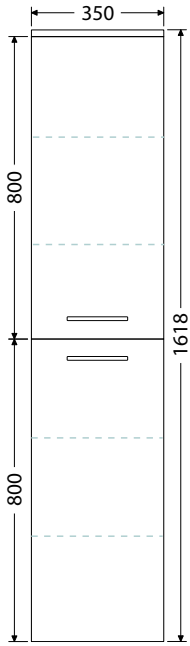

Skleněné police