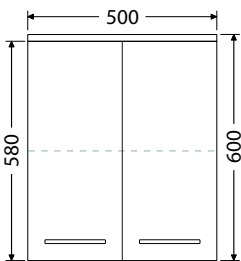

Skříňky horní závěsné
Hloubka skříněk 230 mm
Skleněné police

UNI HZ 60/50 2D 5.944,-