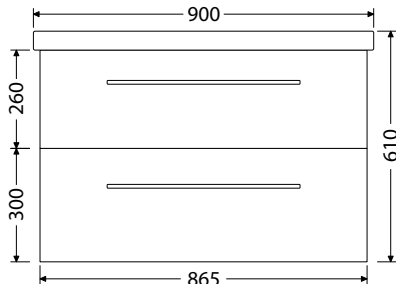

Box Elite 60 2Z 11.358,-

Hloubka skříňky 430 mm

Box Elite 70 2Z 12.451,-

Hloubka skříňky 430 mm

Box Elite 80 2Z 13.744,-

Hloubka skříňky 430 mm

Box Elite 90 2Z 15.362,-

Hloubka skříňky 430 mm