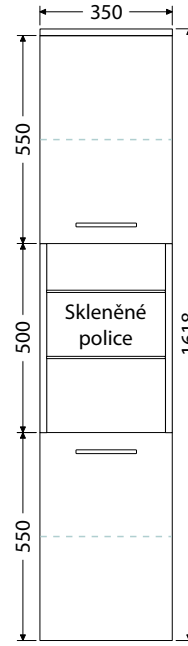

Hloubka skříněk 350 mm