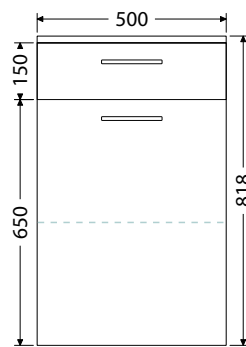

UNI SN 82/50 1Z K 9.099,-