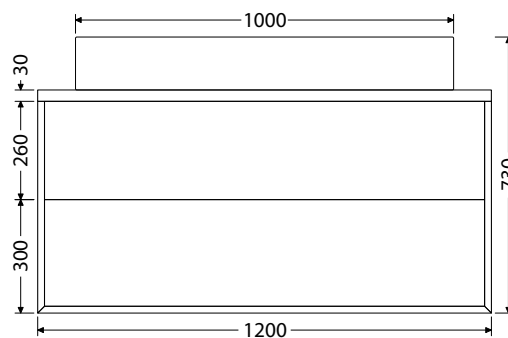

OMP 120 2Z KDL 36.154,-
OMP 120 2Z KDP 36.154,-
OMP 120 2Z KDS 34.775,-
UM Scarabeo 100 13.834,-
UM Scarabeo 80 11.145,-