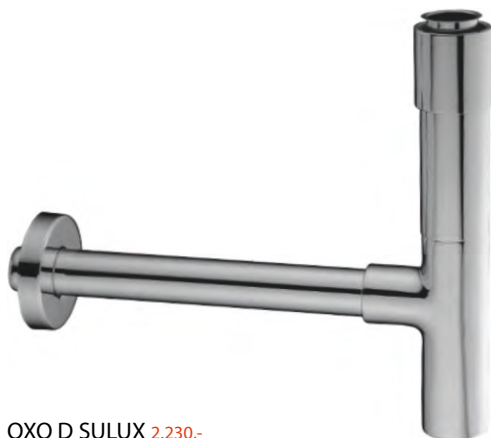

OXO D ST040 1.035,-

Sprchová tyč OXO D PDS040
(70 cm)

OXO D PDS040 501,-

Umyvadlové sifony OXO

Umyvadlový sifon
OXO D SULUX

OXO D SULUX 2.230,-

Umyvadlový sifon
OXO D SUIFM

OXO D SUIFM 5.756,-

Umyvadlový sifon
OXO D SU611

OXO D SU611 515,-

Umyvadlový sifon
OXO D US660 (nastavitelná šířka i výška)

OXO D US660 271,-

Elektro výbava zásuvek

Elektro výbava zásuvek

POWERBOX 1.039,-

Dvojzásuvka POWERBOX
s pružinovým kabelem 50 cm (3+1)
250V AC IP 44
Pro dobíjení zubních kartáčků apod.