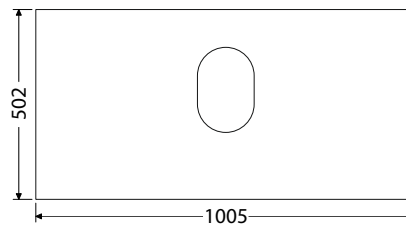

DE 54 100 S 6.163,-
UM Scarabeo 80 11.145,-
UM Scarabeo 60 10.247,-
UM One 55 2.824,-