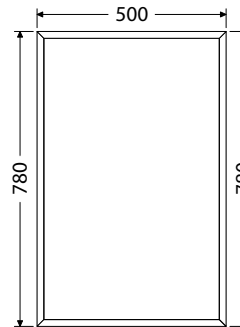

OMP DS 78/50 K 18.105,-