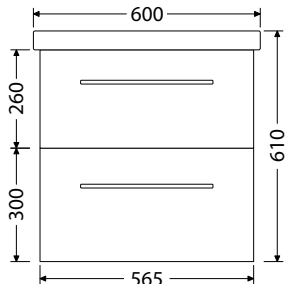

Skříňky s 2 zásuvkami

Hloubka skříňky 430 mm

Box Elite 60 2Z 11.358,-

Hloubka skříňky 430 mm