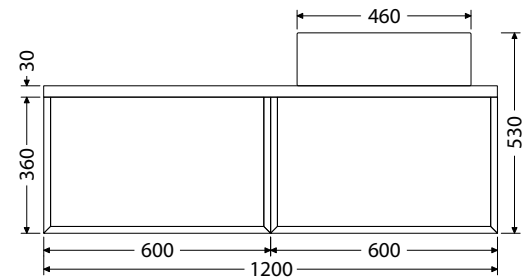

- OMP 120P 2Z KDL 35.438,-
- OMP 120P 2Z KDP 35.438,-
- OMP 120P 2Z KDS 33.891,-
- UM Scarabeo 46 8.002,-
- UM One 46 2.670,-