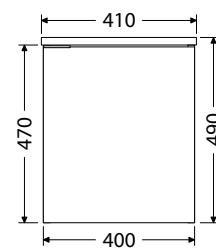

Guest 40 PT 6.026,-

Keramická umyvadla MINI