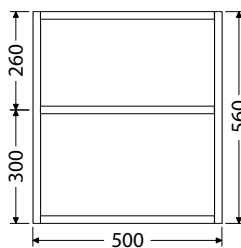

OALU 50/56 S 9.753,-
OALU 50/56 B 9.753,-