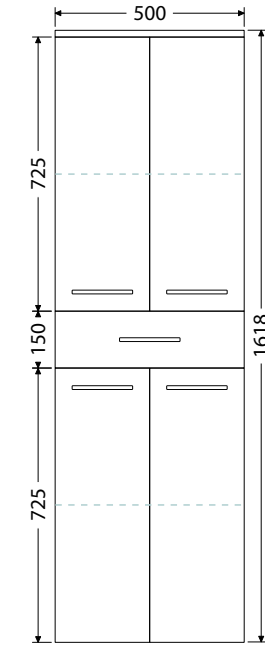

UNI SV 162/35 2D L 11.132,-
UNI SV 162/35 2D P 11.132,-
UNI SV 162/35 2D K L 11.788,-
UNI SV 162/35 2D K P 11.788,-

UNI SV 162/35 1D L 10.215,-
UNI SV 162/35 1D P 10.215,-

UNI SV 162/35 1Z 2D L 11.928,-
UNI SV 162/35 1Z 2D P 11.928,-
UNI SV 162/35 1Z 2D K L 12.594,-
UNI SV 162/35 1Z 2D K P 12.594,-

UNI SV 162/35 2D OP L 10.245,-
UNI SV 162/35 2D OP P 10.245,-

UNI SV 162/50 2D 12.605,-

Skleněné police