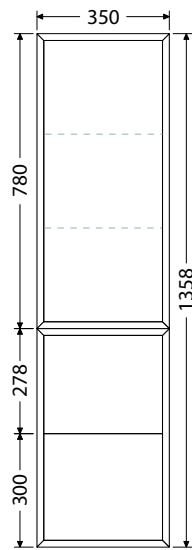

- OMP DS 136/35 1D2Z L 24.846,-
- OMP DS 136/35 1D2Z P 24.846,-

- OALU 35/22 S 5.445,-
- OALU 35/22 B 5.445,-