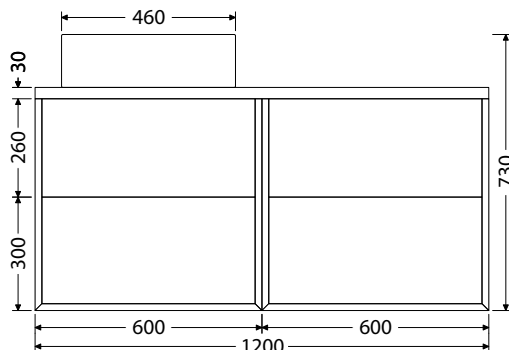

OMP 120L 4Z KDL 44.268,-
OMP 120L 4Z KDP 44.268,-
OMP 120L 4Z KDS 42.724,-
UM Scarabeo 46 8.002,-
UM One 46 2.670,-