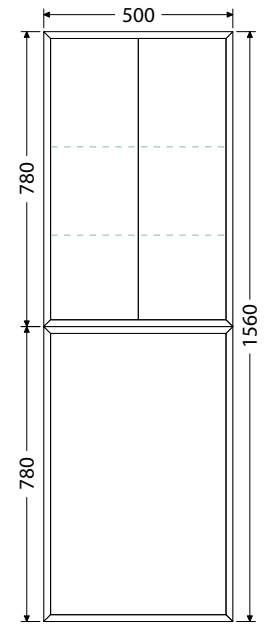

OMP DS 156/50 2D K 29.836,-

OALU 50/22 S 5.929,-

OALU 50/22 B 5.929,-