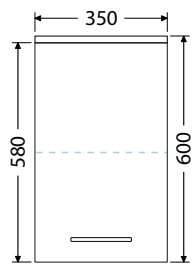

UNI HZ 60/35 1D L 4.884,-

UNI HZ 60/35 1D P 4.884,-