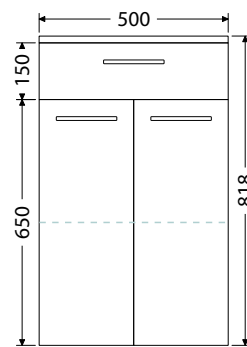

UNI SN 82/50 1Z 2D 8.561,-