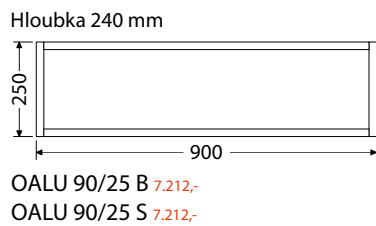

B

Technické informace

A) Nábytek

Čelní plochy nábytku 18 – 22 mm

- Lakované provedení MDF 18 – 22 mm, 7vrstvý nástřík PUR (polyuretanovými) barvami ve vysokém lesku nebo matu včetně hran
- Dřevodekorové provedení LTD 18 mm + hrana ABS 1-2 mm ve stejném dekoru