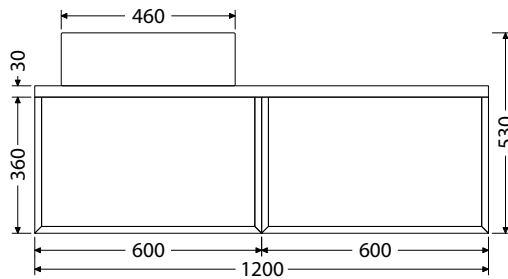

- OMP 120L 2Z KDL 35.438,-
- OMP 120L 2Z KDP 35.438,-
- OMP 120L 2Z KDS 33.891,-
- UM Scarabeo 46 8.002,-
- UM One 46 2.670,-