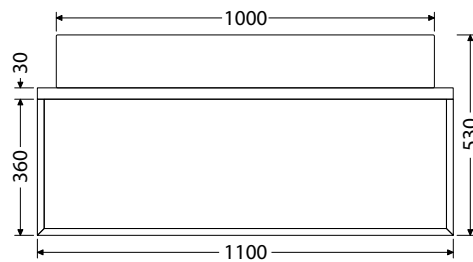

- OMP 110 1Z KDL 26.240,-
- OMP 110 1Z KDP 26.240,-
- OMP 110 1Z KDS 24.835,-
- UM Scarabeo 100 13.834,-
- UM Scarabeo 80 11.145,-