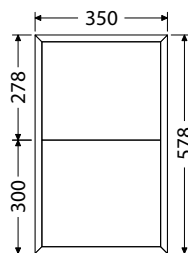

- OMP DS 58/35 2Z 16.458,-