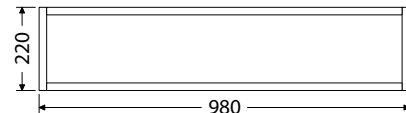

OALU 98/22 S 7.913,-
OALU 98/22 B 7.913,-