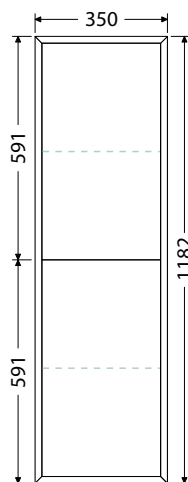

- OMP DS 118/35 2D L 19.072,-
- OMP DS 118/35 2D P 19.072,-

- OALU 35/22 S 5.445,-
- OALU 35/22 B 5.445,-