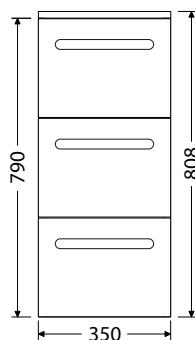

Bend SS 80/35 3Z 14.173,-