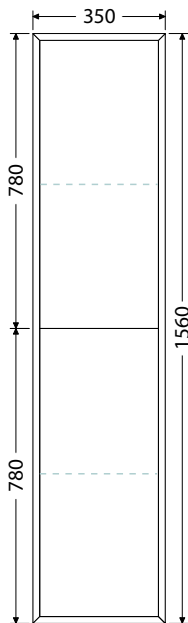

OALU 50/56 B 9.756,-

OALU 50/22 S 5.929,-

OALU 50/22 B 5.929,-

OMP DS 76/100 4Z 37.947,-

OALU 100D/22 S 9.511,-

OALU 100D/22 B 9.511,-

Skleněné police

Hloubka skříněk 350 mm