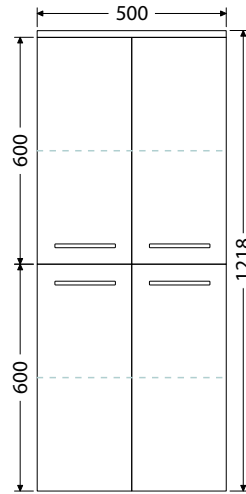

UNI SS 122/50 4D 10.911,-