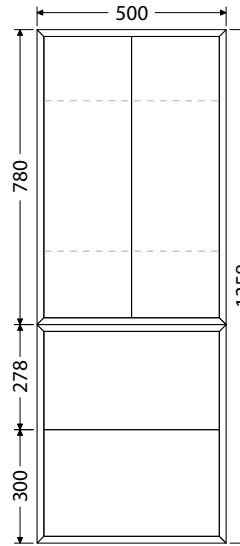

Systém sklápovacích dveří
HETTICH WingLine

Skleněné police

Hloubka skříněk 350 mm

OMP DS 176/50 4D 2Z 36.356,-

OMP DS 136/50 2D 2Z 30.046,-