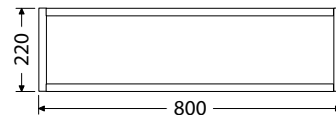

Pro doplňkové skříňky

Hloubka 350 mm

OALU 35/22 B 5.455,-
OALU 35/22 S 5.455,-

OALU 50/22 B 5.929,-
OALU 50/22 S 5.929,-

OALU 70D/22 B 8.494,-
OALU 70D/22 S 8.494,-

OALU 80/22 B 6.897,-
OALU 80/22 S 6.897,-