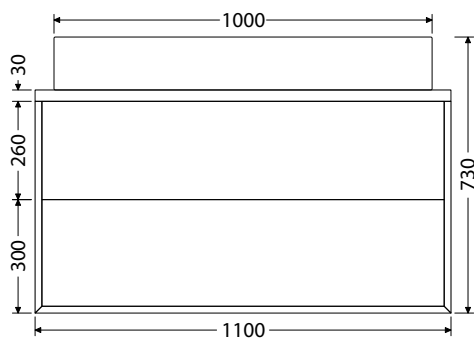

OMP 110 2Z KDL 34.255,-
OMP 110 2Z KDP 34.255,-
OMP 110 2Z KDS 32.861,-
UM Scarabeo 100 13.834,-
UM Scarabeo 80 11.145,-