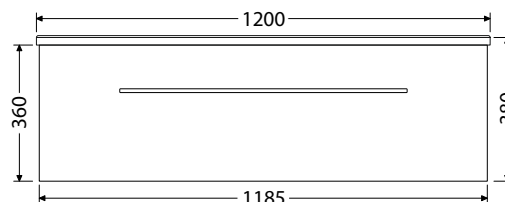

Box Arte 120D 1Z 24.622,-

Rožteč otvorů odpadů dvojumyvadla 53 cm