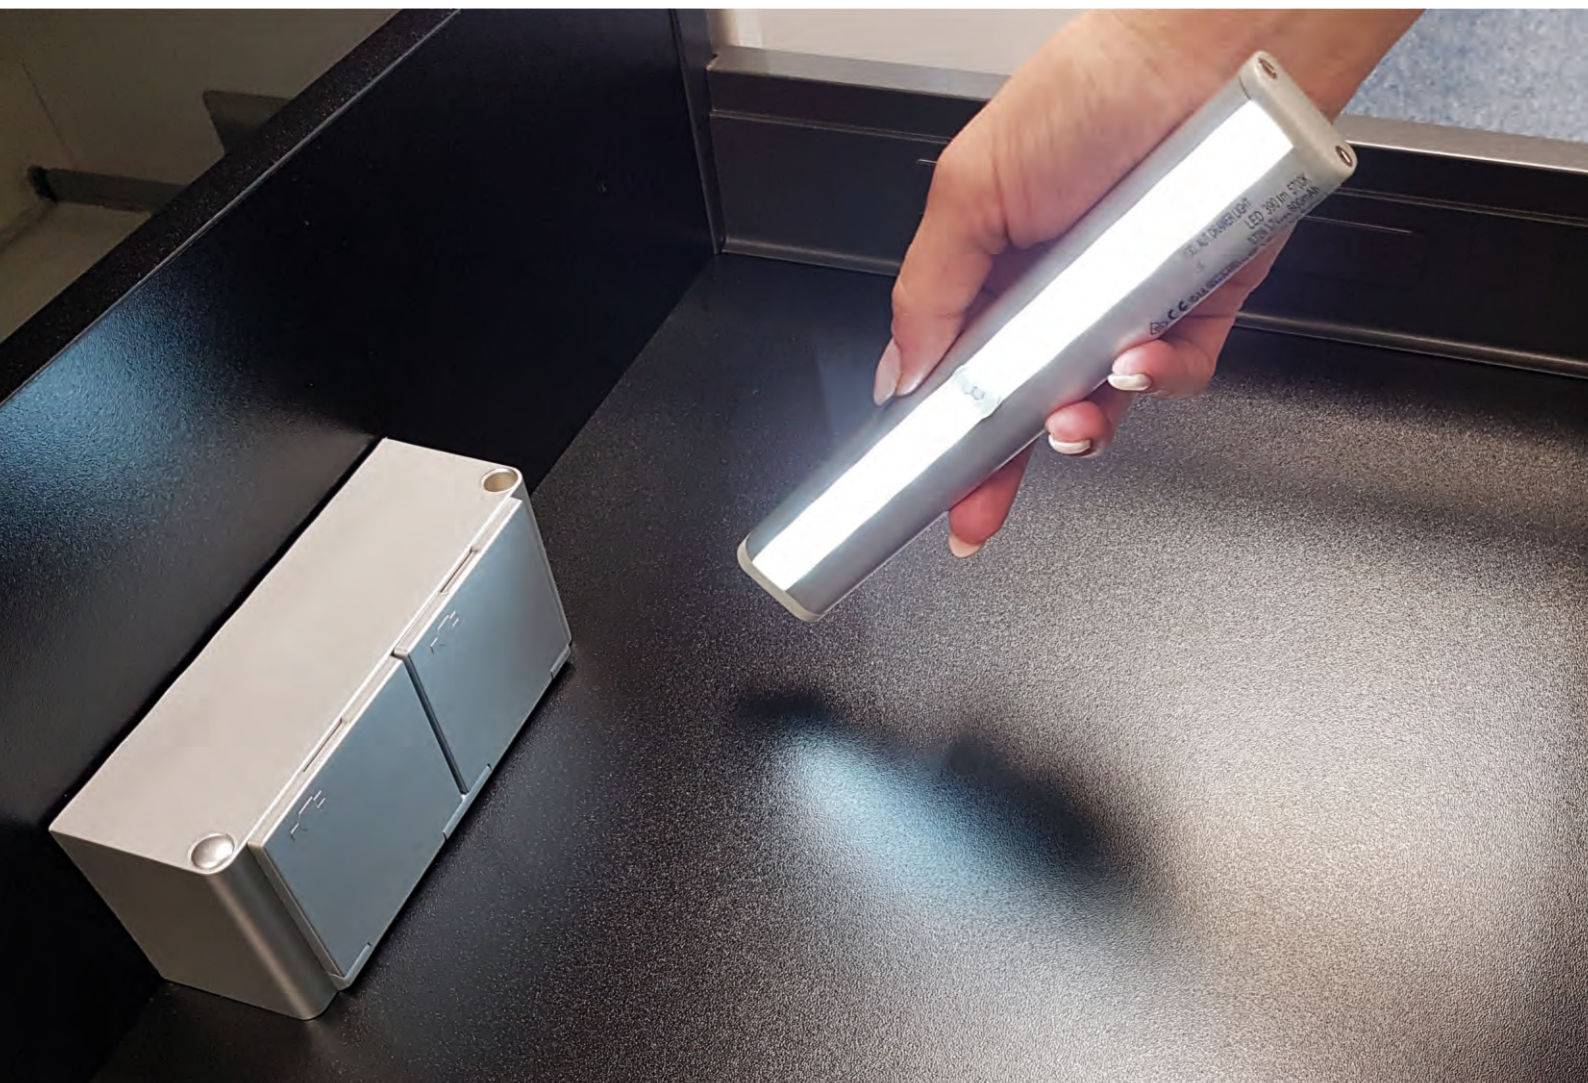

Elektro výbava zásuvek

POWERBOX 1.039,-

Dvojzásuvka POWERBOX
s pružinovým kabelem 50 cm (3+1)
250V AC IP 44
Pro dobíjení zubních kartáčků apod.

LED OSVZAS 883,-

Odnímatelné LED osvětlení zásuvky
Dobíjení přes USB 12W
V případě výpadku el. energie slouží
jako svítidla.