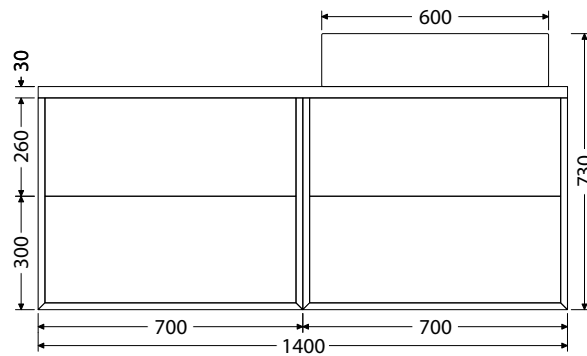

OMP 140P 4Z KDL 48.300,-
OMP 140P 4Z KDP 48.300,-
OMP 140P 4Z KDS 46.789,-
UM Scarabeo 60 10.247,-
UM One 55 2.824,-