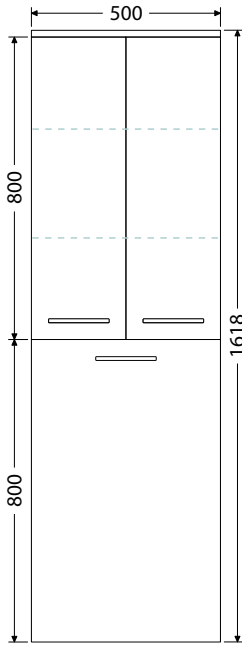

UNI SV 162/35 2D L 11.132,-
UNI SV 162/35 2D P 11.132,-
UNI SV 162/35 2D K L 11.788,-
UNI SV 162/35 2D K P 11.788,-

UNI SV 162/35 1D L 10.215,-
UNI SV 162/35 1D P 10.215,-

UNI SV 162/35 1Z 2D L 11.928,-
UNI SV 162/35 1Z 2D P 11.928,-
UNI SV 162/35 1Z 2D K L 12.594,-
UNI SV 162/35 1Z 2D K P 12.594,-

UNI SV 162/35 2D OP L 10.245,-
UNI SV 162/35 2D OP P 10.245,-

UNI SV 162/50 2D 12.605,-

Skleněné police