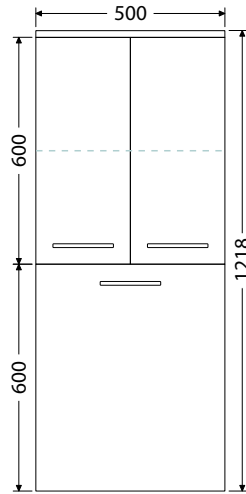

UNI SS 122/50 2D K 11.949,-