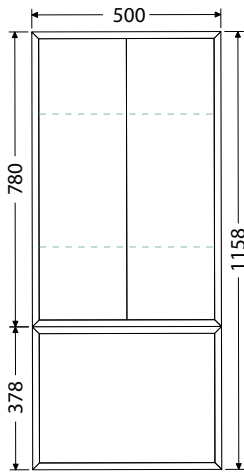

OMP DS 116/50 2D1Z 26.221,-

OALU 50/22 S 5.929,-

OALU 50/22 B 5.929,-