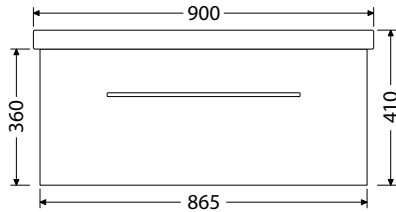

*Uvedené ceny skříňek včetně umyvadel Elite

Hloubka skříňky 430 mm

Box Elite 60 1Z 8.575,-

Hloubka skříňky 430 mm

Box Elite 70 1Z 9.572,-

Hloubka skříňky 430 mm

Box Elite 80 1Z 10.771,-

Hloubka skříňky 430 mm