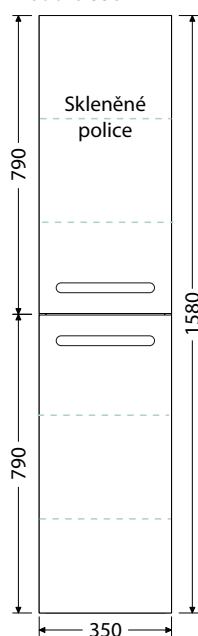

Bend SV 160/35 2D L 16.398,-
Bend SV 160/35 2D P 16.398,-
Bend SV 160/35 2D K L 17.124,-
Bend SV 160/35 2D K P 17.124,-