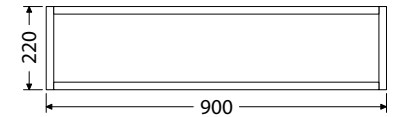

- OALU 90/22 S 7.720,-
- OALU 90/22 B 7.720,-