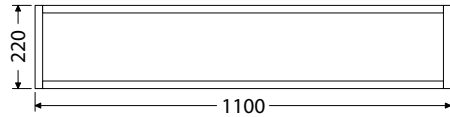

- OALU 140/22 S 9.680,-
- OALU 140/22 B 9.680,-

- OALU 70/22 S 6.849,-
- OALU 70/22 B 6.849,-

Hloubka podumyvadlových skříněk 500 mm

OMP 110L 70 1Z/40 KDL 30.746,-
 OMP 110L 70 1Z/40 KDP 30.746,-
 OMP 110L 70 1Z/40 KDS 29.246,-
 UM Scarabeo 60 10.247,-
 UM One 55 2.824,-