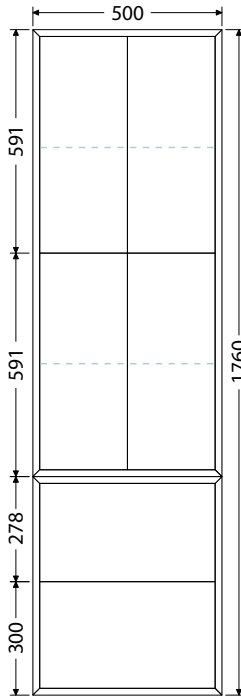

Systém sklápovacích dveří
HETTICH WingLine

Skleněné police

Hloubka skříněk 350 mm

OMP DS 176/50 2D 2Z 35.570,-

OMP DS 176/50 4D 2Z 36.356,-