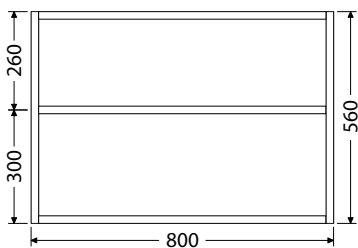

OALU 80/56 S 11.737,-
OALU 80/56 B 11.737,-