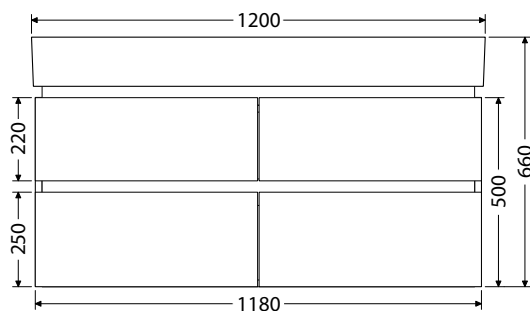

Hloubka podumyvadlových skříněk 450 mm

Storm New 75 2Z 17.088,-

Storm New 100 2Z 20.021,-

Storm New 100D 2Z 20.487,-

Storm New 120D 4Z 27.593,-

Rozteč otvorů odpadů dvojumyvadla 59 cm

Storm New 150D 4Z 32.331,-