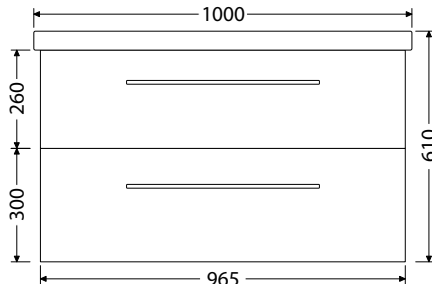

Box Elite 60 2Z 11.358,-

Hloubka skříňky 430 mm

Box Elite 70 2Z 12.451,-

Hloubka skříňky 430 mm

Box Elite 80 2Z 13.744,-

Hloubka skříňky 430 mm

Box Elite 90 2Z 15.362,-

Hloubka skříňky 430 mm