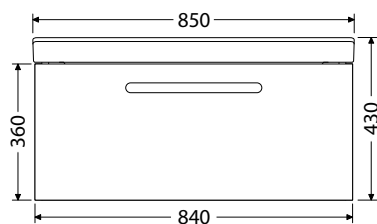

Bend 85 1Z 21.720,-