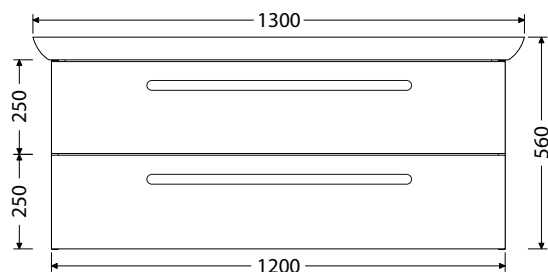

Rony New 100 ZZ 24.709,-

Rony New 130 ZZ 30.890,-

*Uvedené ceny skříněk včetně umyvadel City K