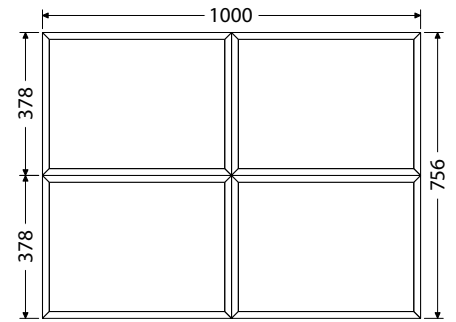

OALU 50/56 B 9.756,-

OALU 50/22 S 5.929,-

OALU 50/22 B 5.929,-

OMP DS 76/100 4Z 37.947,-

OALU 100D/22 S 9.511,-

OALU 100D/22 B 9.511,-

Skleněné police

Hloubka skříněk 350 mm