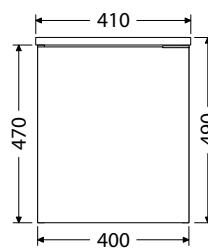

Hloubka podumyvadlových skříněk 220 mm

Guest 40 LT 6.026,-