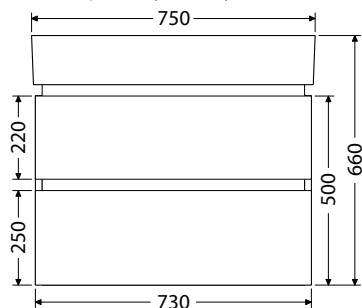

Hloubka podumyvadlových skříněk 450 mm

Storm New 75 2Z 17.088,-