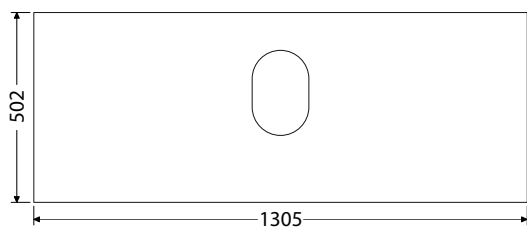

DE 54 120 D 7.058,-
 UM Scarabeo 46 8.002,-
 UM One 46 2.670,-

Výška desek 54 mm

DE 54 130 S 7.507,-
 UM Scarabeo 100 13.834,-
 UM Scarabeo 80 11.145,-

DE 54 130 L 7.507,-
 UM Scarabeo 60 10.247,-
 UM One 55 2.824,-