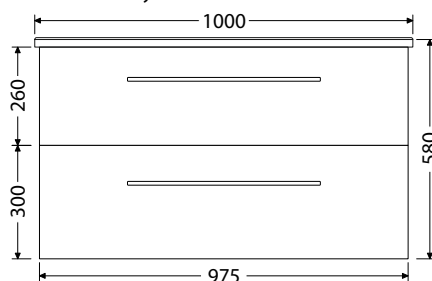

Box Arte 100 2Z 16.448,-

Hloubka skříňky 450 mm