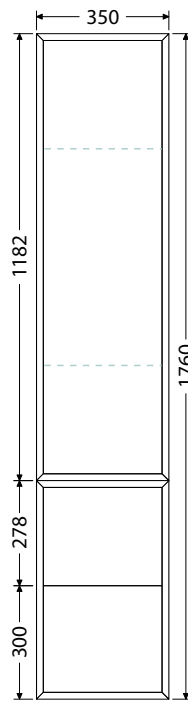

- OMP DS 176/35 1D2Z L 29.272,-
- OMP DS 176/35 1D2Z P 29.272,-