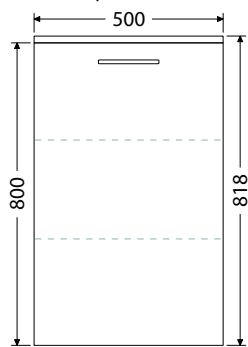

UNI SN 82/50 K 8.419,-