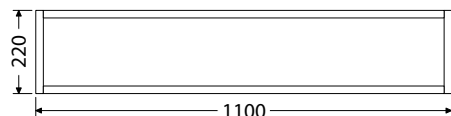

OALU 120/22 S 8.664,-
 OALU 120/22 B 8.664,-

OALU 60/22 S 6.461,-
 OALU 60/22 B 6.461,-

Hloubka podumyvadlových skříněk 500 mm

- OMP 110L 60 1Z/50 KDL 30.325,-
- OMP 110L 60 1Z/50 KDP 30.325,-
- OMP 110L 60 1Z/50 KDS 28.927,-
- UM Scarabeo 46 8.002,-
- UM One 46 2.670,-