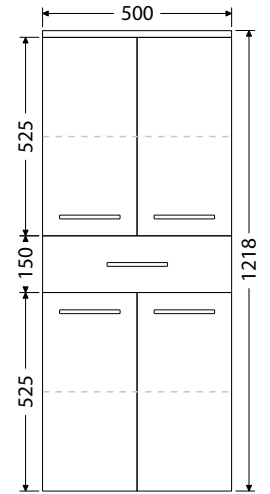

UNI SS 122/50 1Z 4D 12.251,-

Skleněné police