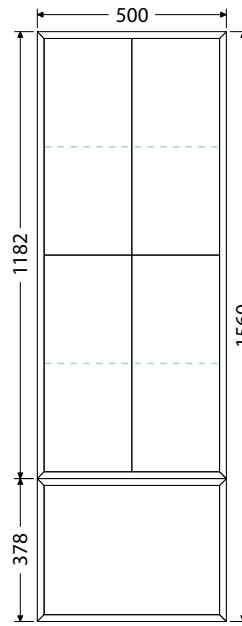

OMP DS 156/50 4D1Z 32.283,-

OALU 50/22 S 5.929,-

OALU 50/22 B 5.929,-