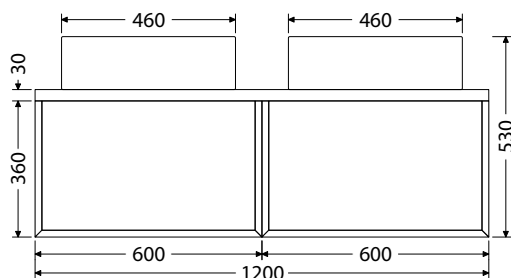

Hloubka podumyvadlových skříněk 500 mm

OMP 120D 2Z KDL 35.438,-
OMP 120D 2Z KDP 35.438,-
OMP 120D 2Z KDS 33.891,-
UM Scarabeo 46 8.002,-
UM One 46 2.670,-