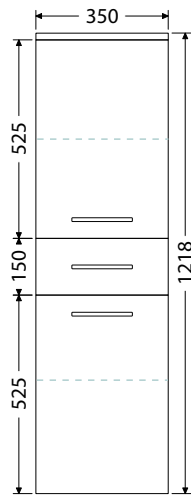

UNI SS 122/35 1Z 2D L 10.073,-
UNI SS 122/35 1Z 2D P 10.073,-