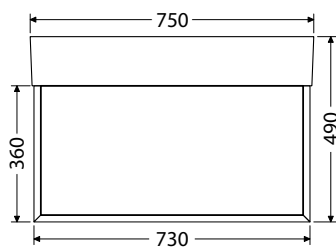

*Uvedené ceny skříněk včetně umyvadel PINTO

OMP 75 1Z 19.391,-