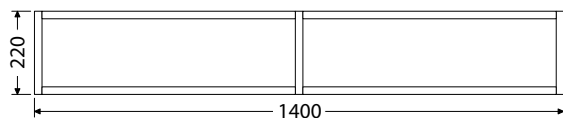

- OALU 140/22 S 9.680,-
- OALU 140/22 B 9.680,-