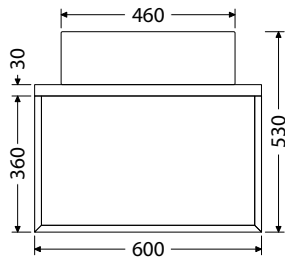

Hloubka podumyvadlových skříněk 500 mm

- OMP 60 1Z KDL 19.281,-
- OMP 60 1Z KDP 19.281,-
- OMP 60 1Z KDS 17.866,-
- UM Scarabeo 46 8.002,-
- UM One 46 2.670,-