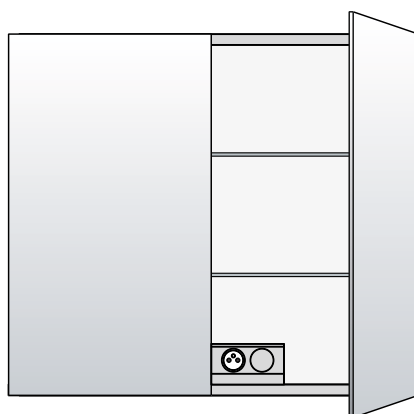

Porovnání s umístěním EL-BOXU ve skříňce

Je potřeba otevírat dvířka pro rozsvícení?

ANO ☒

NE ☒

Musí být při použití spotřebiče (fén, kulma, holicí srojek apod.) pootevřená dvířka?

ANO ☒

NE ☒

Zabírá el. výbava místo ve skříňce?

ANO ☒

NE ☒