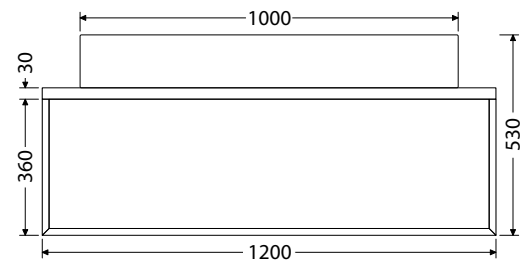

- OMP 120 1Z KDL 28.183,-
- OMP 120 1Z KDP 28.183,-
- OMP 120 1Z KDS 26.789,-
- UM Scarabeo 100 13.834,-
- UM Scarabeo 80 11.145,-