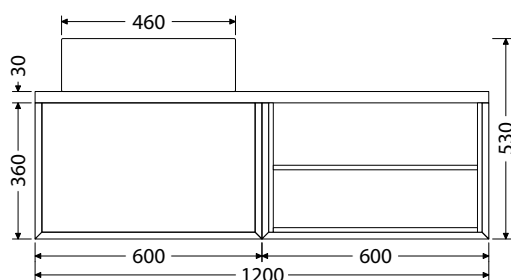

OMP 120L 60 1Z/60 KDL 32.106,-
OMP 120L 60 1Z/60 KDP 32.106,-
OMP 120L 60 1Z/60 KDS 30.559,-
UM Scarabeo 46 8.002,-
UM One 46 2.670,-