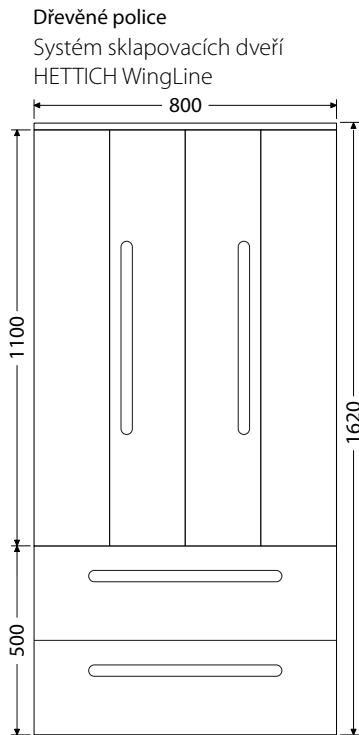

Velký úložný prostor

UNI SV 162/80 2Z 4D 24.676,-

Hloubka skříně 350 mm