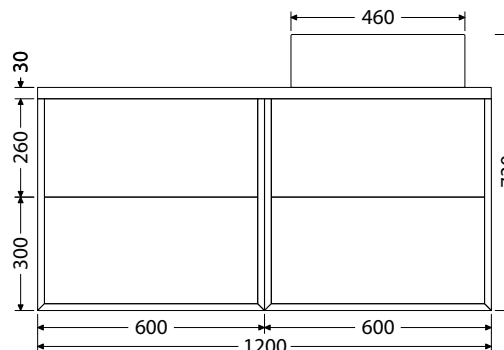

OMP 120P 4Z KDL 44.268,-
OMP 120P 4Z KDP 44.268,-
OMP 120P 4Z KDS 42.724,-
UM Scarabeo 46 8.002,-
UM One 46 2.670,-