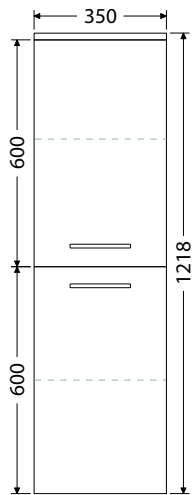

UNI SS 122/35 2D L 9.166,-
UNI SS 122/35 2D P 9.166,-
UNI SS 122/35 2D KL 9.822,-
UNI SS 122/35 2D KP 9.822,-