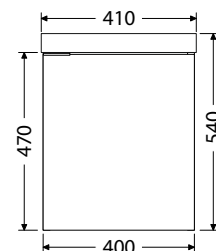

Guest 40 P 8.003,-

Umyvadla z umělého mramoru