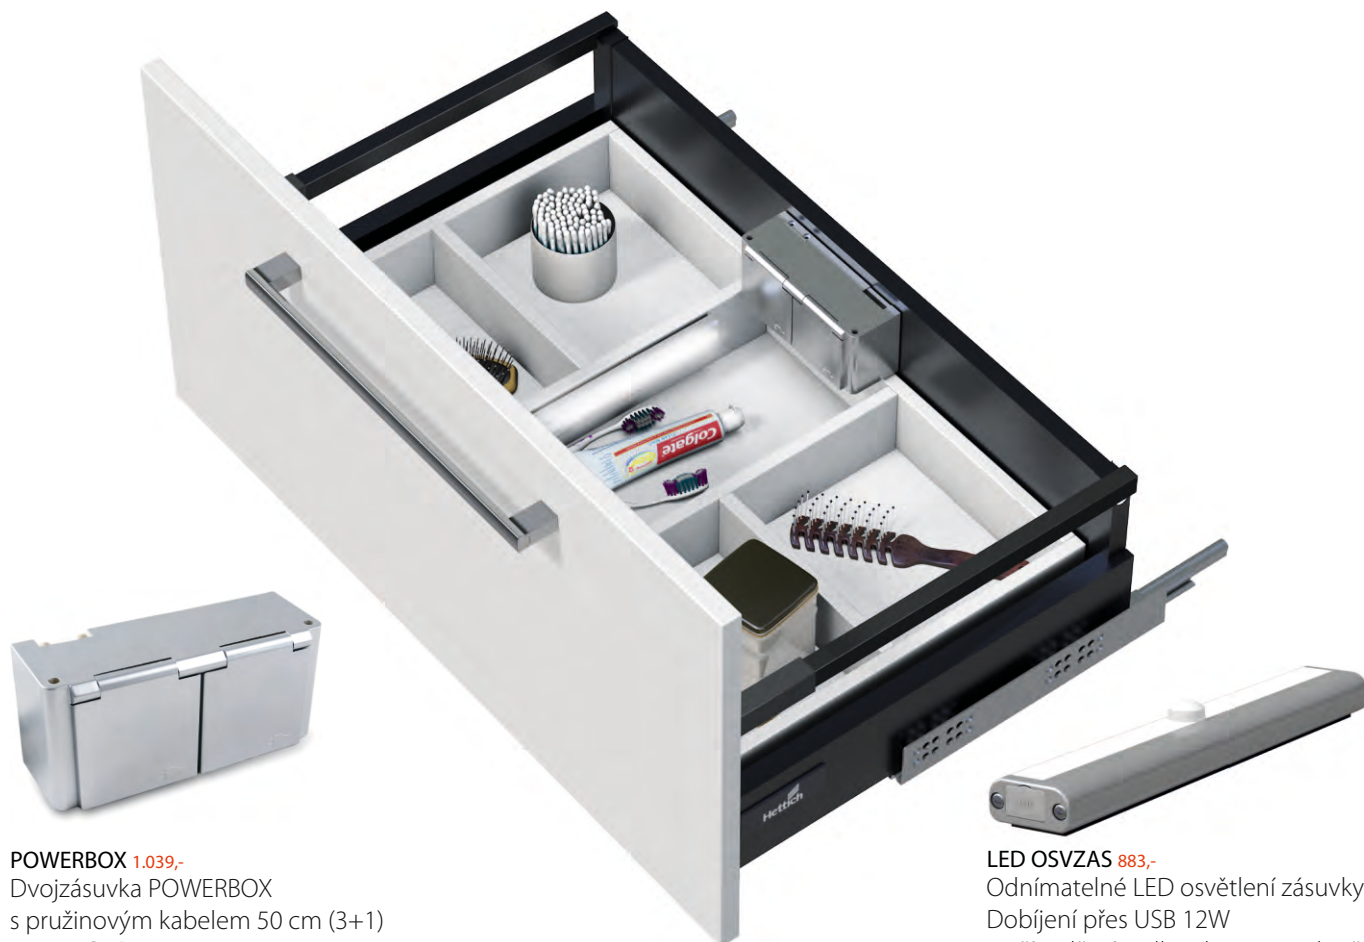

Umyvadlový sifon
OXO D SU611

OXO D SU611 515,-

Umyvadlový sifon
OXO D US660 (nastavitelná šířka i výška)

OXO D US660 271,-

Elektro výbava zásuvek

Elektro výbava zásuvek

POWERBOX 1.039,-

Dvojzásuvka POWERBOX
s pružinovým kabelem 50 cm (3+1)
250V AC IP 44
Pro dobíjení zubních kartáčků apod.

LED OSVZAS 883,-

Odnímatelné LED osvětlení zásuvky
Dobíjení přes USB 12W
V případě výpadku el. energie slouží
jako svítidla.

Koupelňové doplňky

Koupelňové doplňky

OXO D 08.1 (15,5 x 11,3 x 12,4 cm) 311,-
Kosmetický box, plast