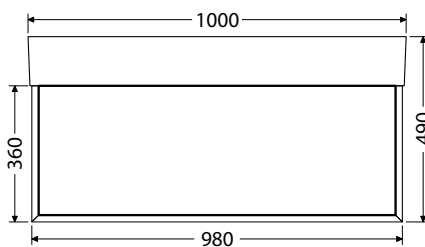

Základní informace o ALU policích viz str. 30 - 31.

*Uvedené ceny skříněk včetně umyvadel PINTO

OMP 75 1Z 19.391,-

OALU 73/22 S 7.066,-
OALU 73/22 B 7.066,-

OMP 100 1Z 22.516,-

OALU 98/22 S 7.913,-
OALU 98/22 B 7.913,-