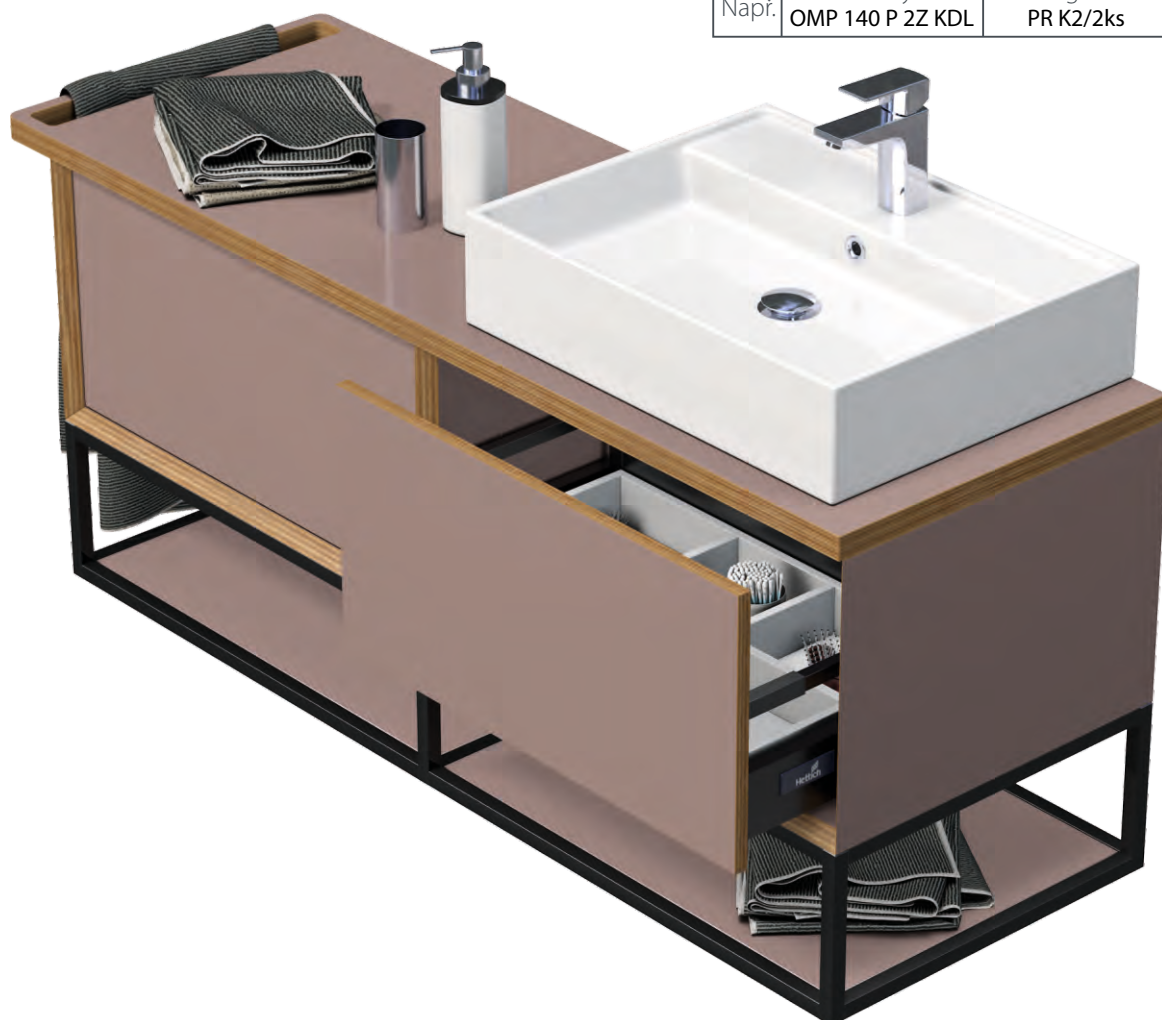

Jak objednat organizér

1) Vybete skříňku se zásuvkou
2) Podle rozměru zásuvky vyberte organizér a počet kusů

Např.	Kód nábytku	Kód organizéru
	OMP 140 P 2Z KDL	PR K2/2ks