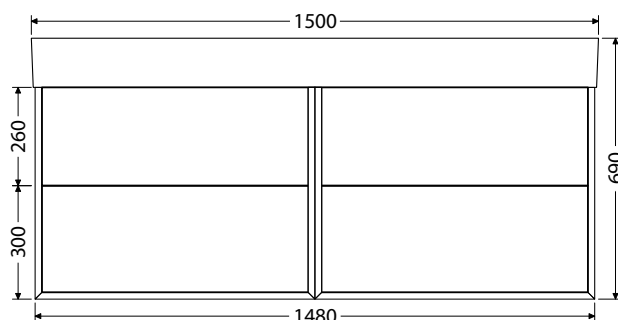

OMP 150D 4Z 43.280,-

Skříňky mají hloubku bez umyvadla 450 mm, hloubka nábytku včetně umyvadla PINTO je 465 mm.