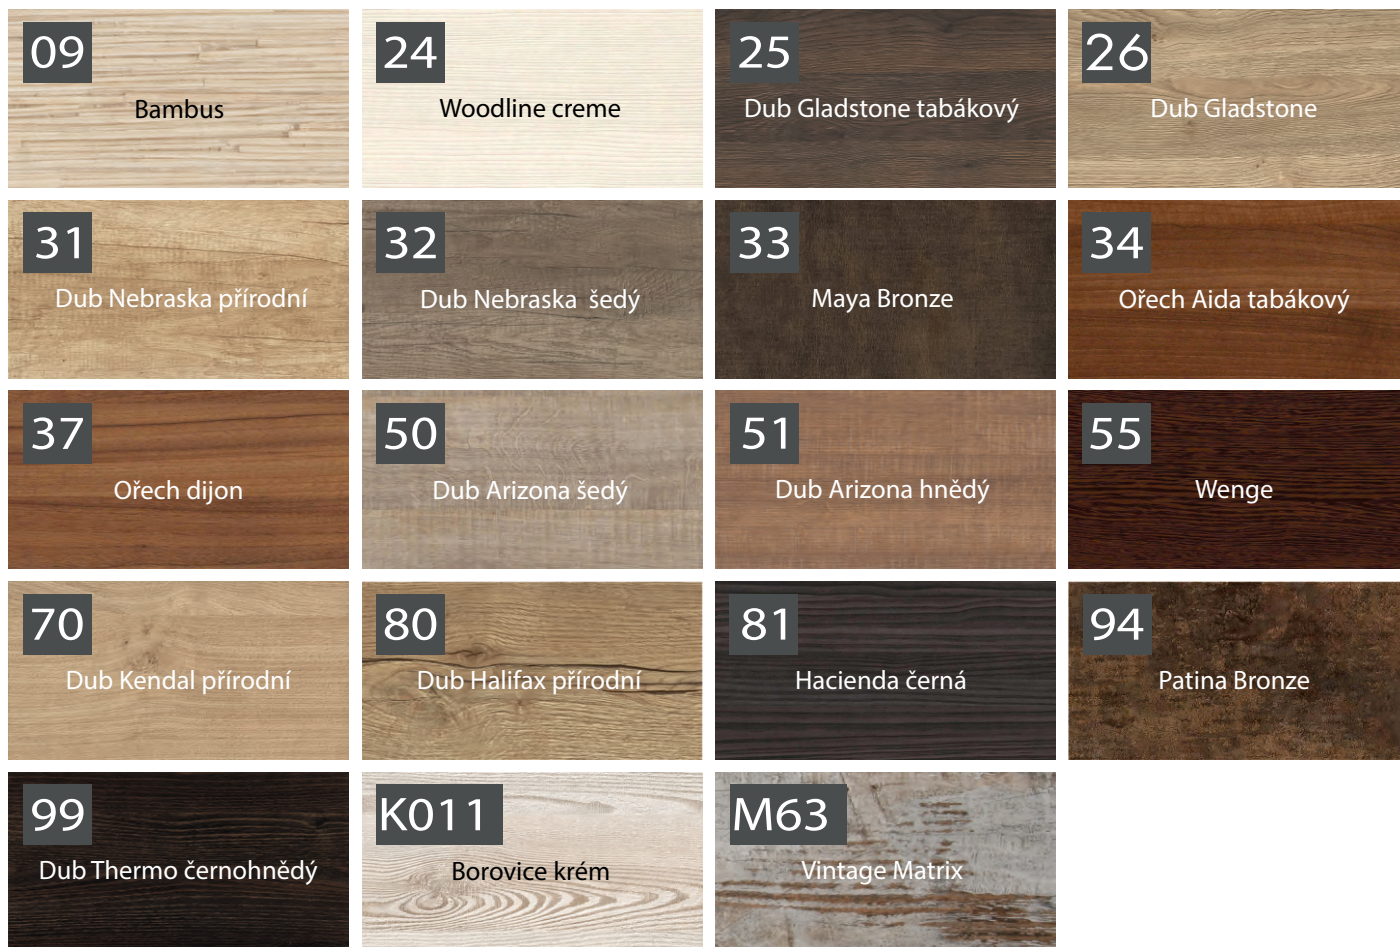

Barvy laků

**INTEDOOR[®]**

KOUPELNOVÝ NÁBYTEK

Uvedené povrchy jsou určeny pro série STORM NEW, BEND, RONY NEW, GUEST, BOX, DESK a pro doplňkové skříňky UNI. Série BEND a RONY NEW mají svá omezení, která jsou uvedena přímo u prezentace v katalogu na str. 47 a str. 51.