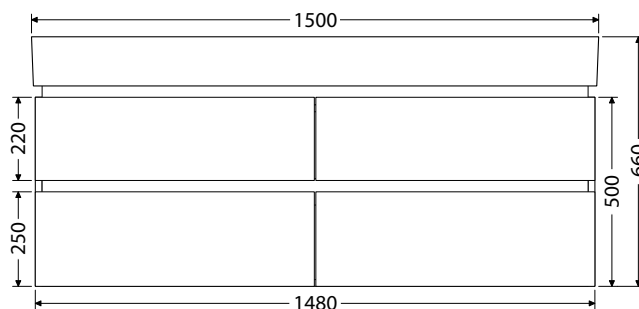

Hloubka podumyvadlových skříněk 450 mm

Storm New 75 2Z 17.088,-

Storm New 100 2Z 20.021,-

Storm New 100D 2Z 20.487,-

Storm New 120D 4Z 27.593,-

Rozteč otvorů odpadů dvojumyvadla 59 cm

Storm New 150D 4Z 32.331,-