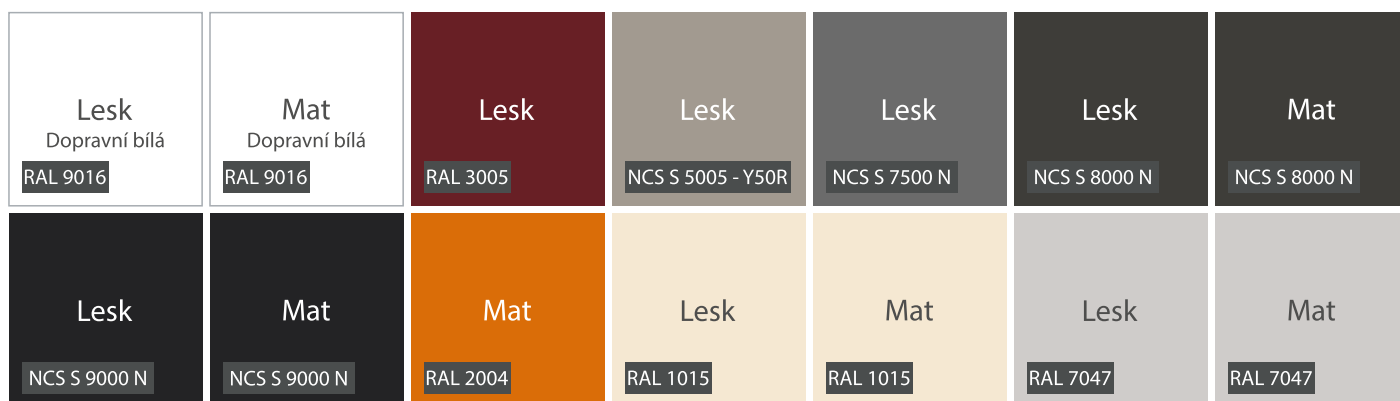

Barvy laků

**INTEDOOR[®]**

KOUPELNOVÝ NÁBYTEK

Uvedené povrchy jsou určeny pro série STORM NEW, BEND, RONY NEW, GUEST, BOX, DESK a pro doplňkové skříňky UNI. Série BEND a RONY NEW mají svá omezení, která jsou uvedena přímo u prezentace v katalogu na str. 47 a str. 51.