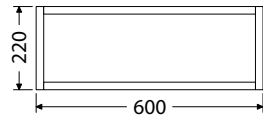

- OALU 60/22 S 6.461,-
- OALU 60/22 B 6.461,-