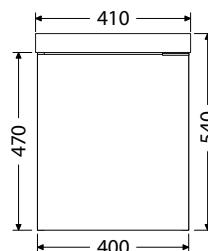

Hloubka podumyvadlových skříněk 220 mm

Guest 40 L 8.003,-