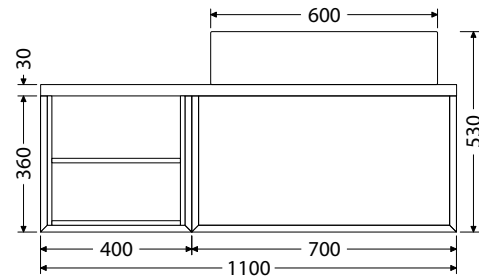

OMP 110P 70 1Z/40 KDL 30.746,-
OMP 110P 70 1Z/40 KDP 30.746,-
OMP 110P 70 1Z/40 KDS 29.246,-
UM Scarabeo 60 10.247,-
UM One 55 2.824,-

OALU 110/22 S 8.470,-
OALU 110/22 B 8.470,-

OALU 70/22 S 6.849,-
OALU 70/22 B 6.849,-