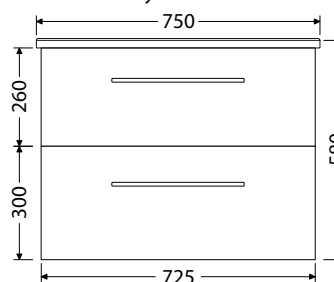

Rožteč otvorů odpadů dvojumyvadla 53 cm

Skříňky s 2 zásuvkami

Hloubka skříňky 350 mm

Box Arte 55 2Z 10.457,-

Hloubka skříňky 440 mm

Box Arte 65 2Z 12.238,-

Hloubka skříňky 440 mm

Box Arte 75 2Z 13.272,-