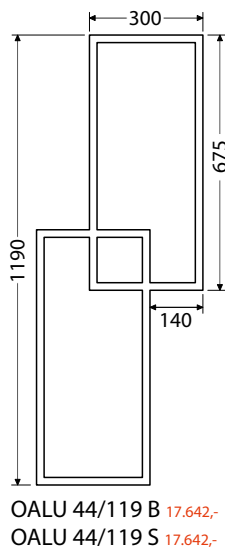

B

Technické informace

A) Nábytek

Čelní plochy nábytku 18 – 22 mm

- Lakované provedení MDF 18 – 22 mm, 7vrstvý nástřík PUR (polyuretanovými) barvami ve vysokém lesku nebo matu včetně hran
- Dřevodekorové provedení LTD 18 mm + hrana ABS 1-2 mm ve stejném dekoru