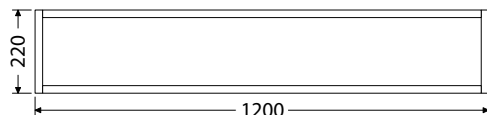

OALU 120/22 B 8.664,-
OALU 120/22 S 8.664,-