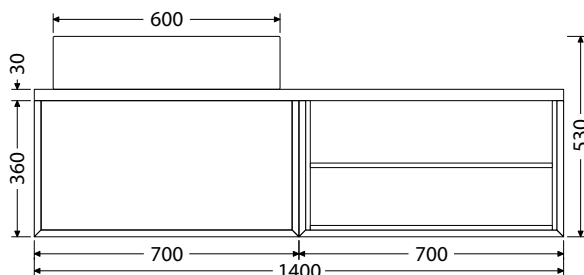

- OMP 140L 70 1Z/70 KDL 35.039,-
- OMP 140L 70 1Z/70 KDP 35.039,-
- OMP 140L 70 1Z/70 KDS 33.528,-
- UM Scarabeo 60 10.247,-
- UM One 55 2.824,-