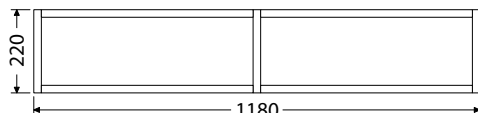

OALU 118/22 S 8.349,-
OALU 118/22 B 8.349,-