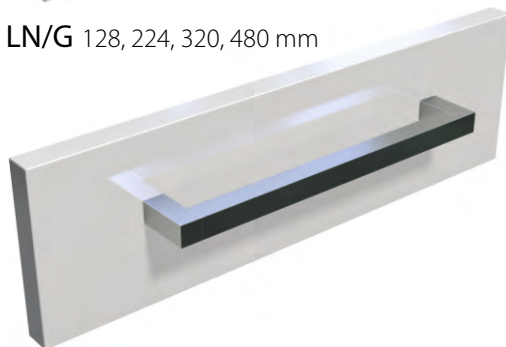

128, 224, 320, 480, 736 mm

AL/G

SF/G

TN/G

LN/G 128, 224, 320, 480 mm

Úchytky jsou určeny pro série BEND, GUEST, BOX, DESK a pro doplňkové skříňky UNI

Povrchy

19 kvalitních dřevodekorů