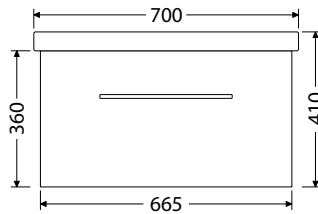

Box Elite 70 1Z 9.572,-

Hloubka skříňky 430 mm