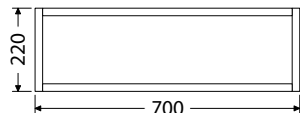

Povrchy konstrukce

SILVER

S

BLACK

B

Pro skříňky pod umyvadla na desku

Hloubka 500 mm

OALU 60/22 B 6.461,-
OALU 60/22 S 6.461,-