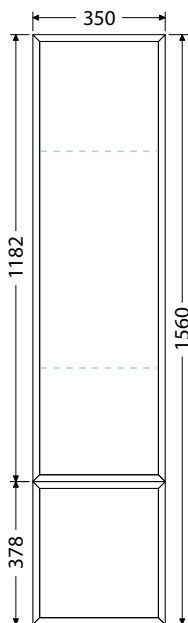

- OMP DS 156/35 1D1Z L 26.063,-
- OMP DS 156/35 1D1Z P 26.063,-

- OALU 35/22 S 5.445,-
- OALU 35/22 B 5.445,-