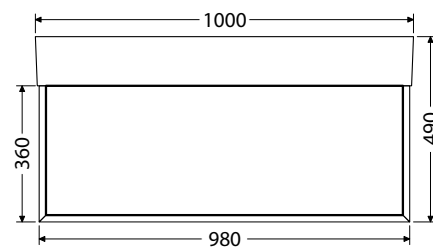

Základní informace o ALU policích viz str. 30 - 31.

*Uvedené ceny skříněk včetně umyvadel PINTO

OMP 75 1Z 19.391,-

OALU 73/22 S 7.066,-
OALU 73/22 B 7.066,-

OMP 100 1Z 22.516,-

OALU 98/22 S 7.913,-
OALU 98/22 B 7.913,-