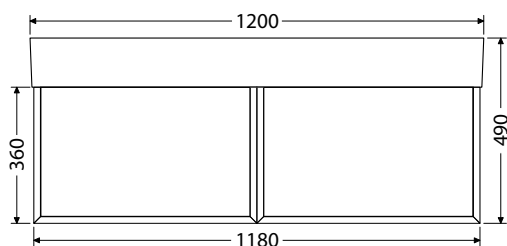

OMP 120D 2Z 29.925,-