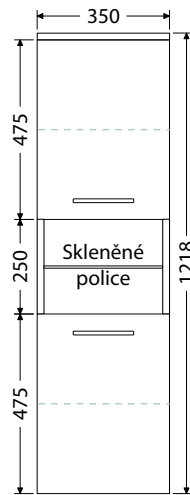

UNI SS 122/35 2D OP L 8.833,-
UNI SS 122/35 2D OP P 8.833,-