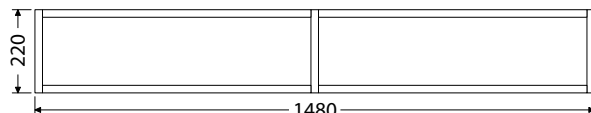

OALU 148/22 S 8.664,-
OALU 148/22 B 8.664,-