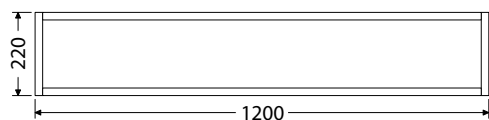

OALU 120/22 S 8.664,-
OALU 120/22 B 8.664,-