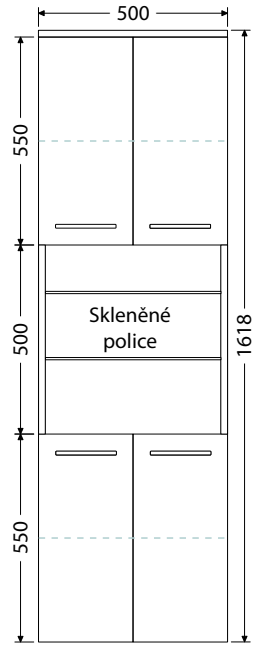

UNI SV 162/35 2D L 11.132,-
UNI SV 162/35 2D P 11.132,-
UNI SV 162/35 2D K L 11.788,-
UNI SV 162/35 2D K P 11.788,-

UNI SV 162/35 1D L 10.215,-
UNI SV 162/35 1D P 10.215,-

UNI SV 162/35 1Z 2D L 11.928,-
UNI SV 162/35 1Z 2D P 11.928,-
UNI SV 162/35 1Z 2D K L 12.594,-
UNI SV 162/35 1Z 2D K P 12.594,-

UNI SV 162/35 2D OP L 10.245,-
UNI SV 162/35 2D OP P 10.245,-

UNI SV 162/50 2D 12.605,-

Skleněné police