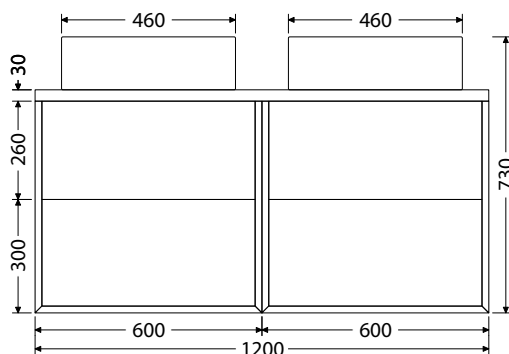

OMP 120D 4Z KDL 44.268,-
OMP 120D 4Z KDP 44.268,-
OMP 120D 4Z KDS 42.724,-
UM Scarabeo 46 8.002,-
UM One 46 2.670,-