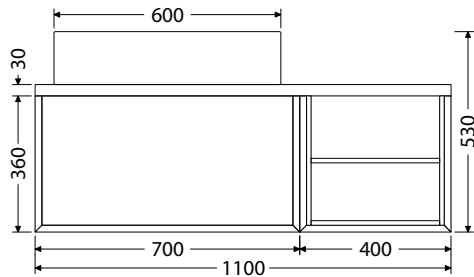

Hloubka podumyvadlových skříněk 500 mm

OMP 110L 70 1Z/40 KDL 30.746,-
OMP 110L 70 1Z/40 KDP 30.746,-
OMP 110L 70 1Z/40 KDS 29.246,-
UM Scarabeo 60 10.247,-
UM One 55 2.824,-