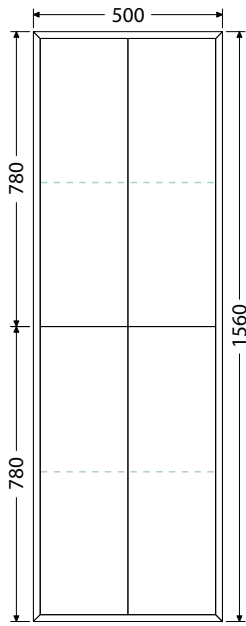

OMP DS 156/50 4D 28.348,-

OALU 50/22 S 5.929,-

OALU 50/22 B 5.929,-

Hloubka skříňek 350 mm