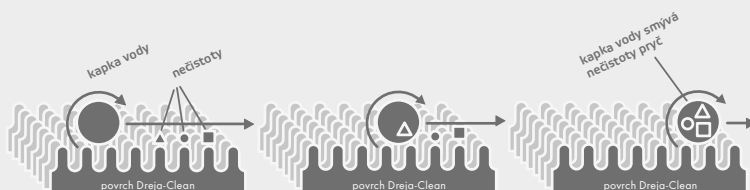

CENA **1 040 Kč**

Podrobnosti str.: 148

KOŠ NA PRÁDLO

Vyjímatelný doplňkový koš na prádlo

ROZMĚRY Š=260 x V=500 x H=260

OBJEDNACÍ ČÍSLO 00212

CENA **940 Kč**

Vhodné pro řady: **ENZO, COLOR, STORM, DREJA, PLUTO, TAKE IT, INVENCE a doplňkové skříně**