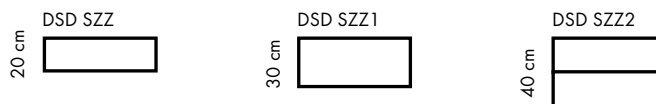

DOPLŇKOVÉ SKŘÍŇKY POD UMYVADLOVÉ DESKY

Vybranou umyvadlovou desku můžete doplnit **praktickou skříňkou** bez úchytky se systémem otevírání Push to Open.

Vybírat lze z šířek **40, 60, 80, 100 a 120 cm**.

Varianty s **jednou zásuvkou jsou vysoké 20 nebo 30 cm**.

Varianta se **dvěma zásuvkami je vysoká 40 cm**.

Hloubka je pevně daná 50 cm.

Doplňkovou skříňku lze umístit kamkoliv pod desku, třeba pod umyvadlo.

Pokud se rozhodnete pro tuto variantu, vyberte si možnost s výřezem (na sifon).

Výřez je umístěn vždy ve středu skříňky.

Doporučené MO ceny vč. DPH