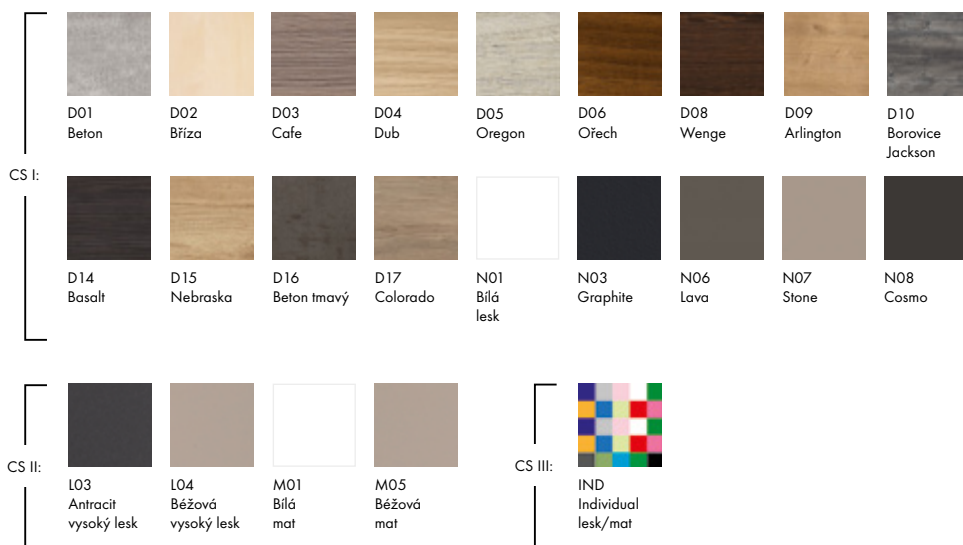

BAREVNÉ PŘÍKRYTÍ KORPUSU