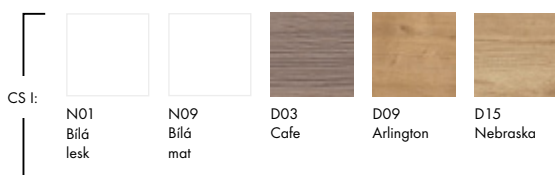

BAREVNÉ PŘEDVEDENÍ ČELNÍ PLOCHY

Tabulka cenových skupin dle barevného provedení

Cenová skupina I CS I nábytek s dekorem

Při kombinaci CS se počítá cena vyšší cenové skupiny. Kompletní seznam barevných provedení - str. 149