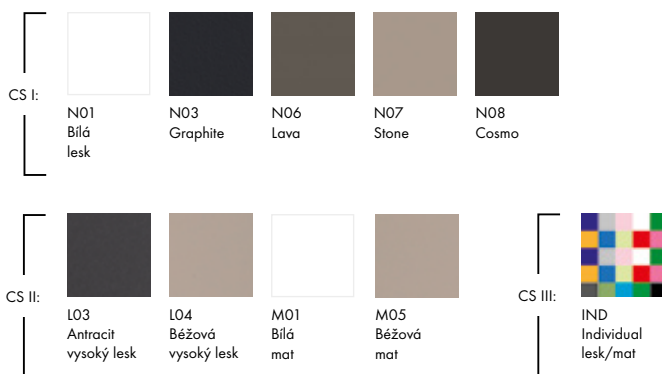

BAREVNÉ PŘÍKRYTÍ KORPUSU

BAREVNÉ PŘÍKRYTÍ ČELNÍ PLOCHY

Tabulka cenových skupin dle barevného provedení

Cenová skupina I	CS I	nábytek s dekorem
Cenová skupina II	CS II	lakovaný nábytek (vysoký lesk/mat)
Cenová skupina III	CS III	lakovaný nábytek v jakémkoliv barvě dle vzorníku RAL či NCS