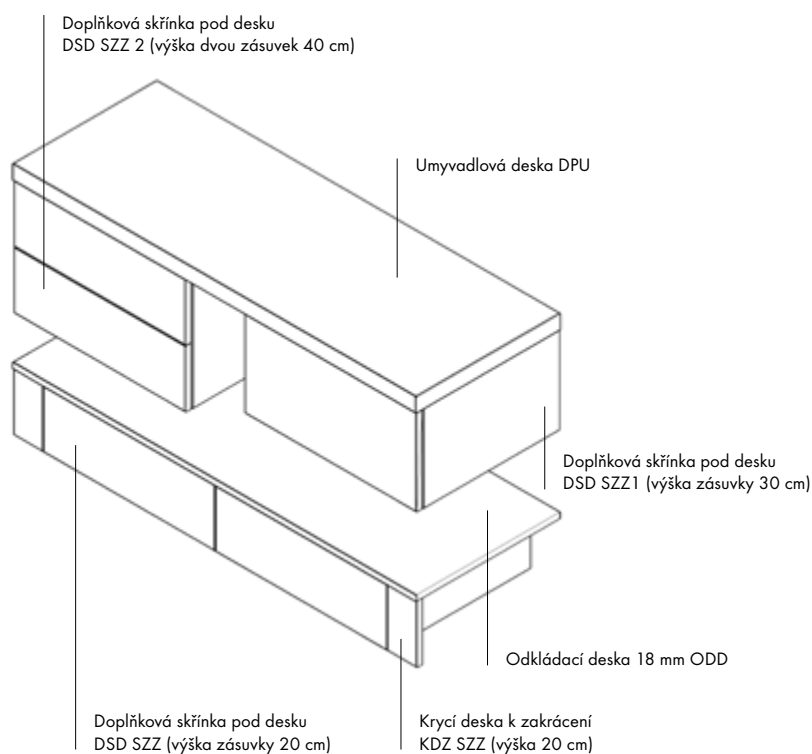

KRYCÍ DESKY K ZAKRÁCENÍ

Pokud plánujete umyvadlovou desku **umístit do niky**, můžete skříňku pod desku doplnit krycí deskou a vyplnit

tak patřičný rozměr niky. Vyberte si krycí desku podle skříňky (výška SZZ je 20 cm, SZZ1 30 cm, SZZ2 40 cm).

Krycí deska je **široká 30 cm a můžete ji zakrátit dle potřeby**. Dodáváme s instalačním materiálem.

V objednacím kódu vyplňujete pouze vámi zvolený dekor/barvu.

Doporučené MO ceny vč. DPH

KRYCÍ DESKY K ZAKRÁCENÍ 30 CM		KÓD	CS I	CS II	CS III
KDZ SZZ (výška 20 cm)	Krycí deska 30 cm	KDZ_SZZ_030_xxx_xxx_??_xxx_xxx	490 Kč	690 Kč	990 Kč
KDZ SZZ1 (výška 30 cm)	Krycí deska 30 cm	KDZ_SZZ1_030_xxx_xxx_??_xxx_xxx	490 Kč	690 Kč	990 Kč
KDZ SZZ2 (výška 40 cm)	Krycí deska 30 cm	KDZ_SZZ2_030_xxx_xxx_??_xxx_xxx	490 Kč	690 Kč	990 Kč