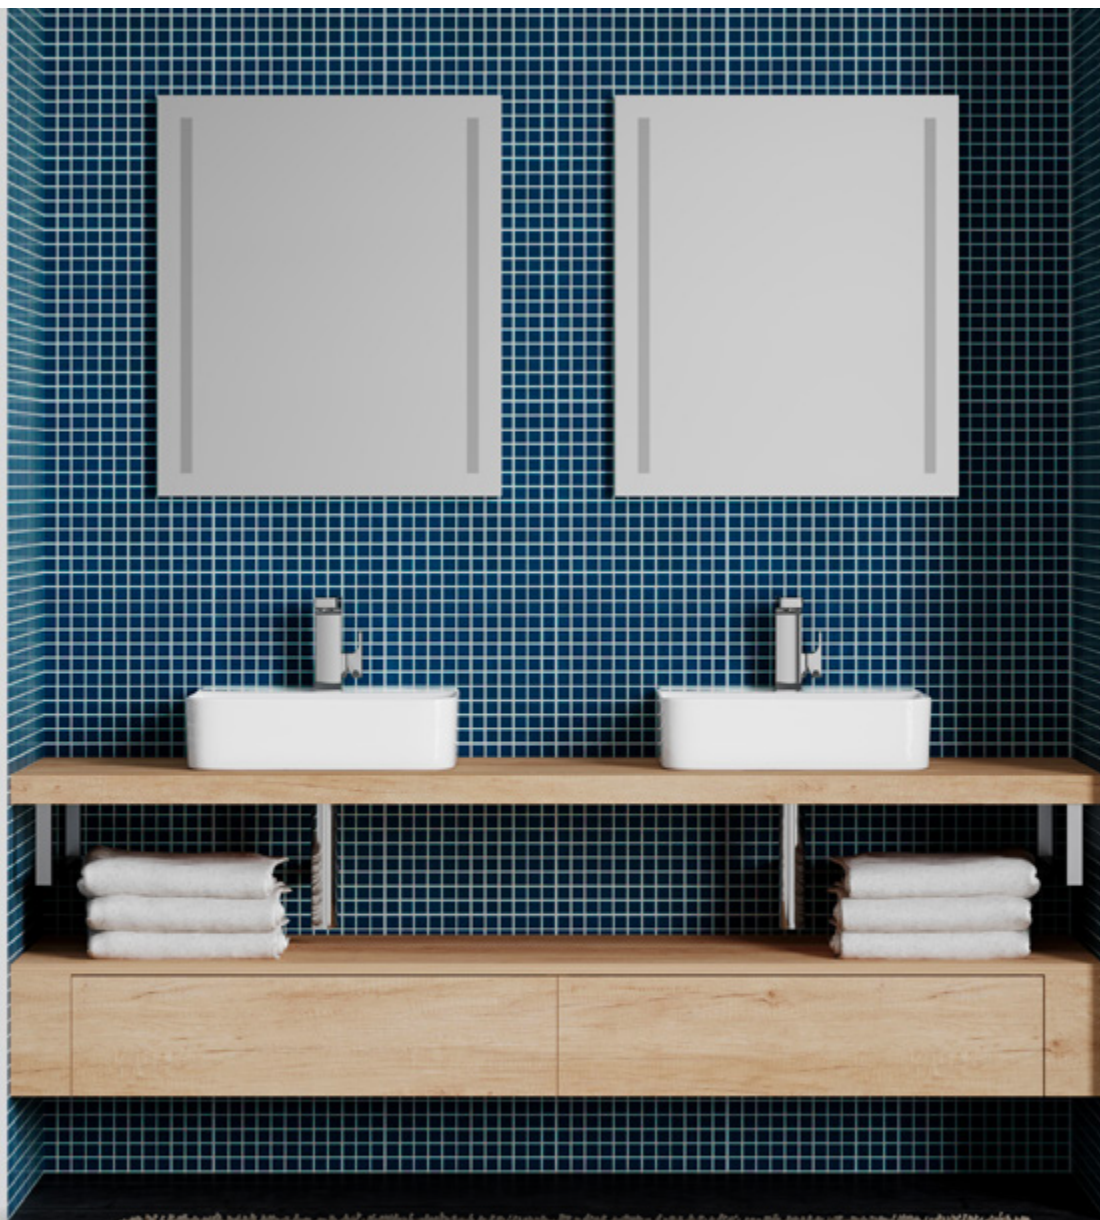

DESIGN NA PRVNÍM MÍSTĚ

Tam, kde je koupelnová skříňka zbytečná, pro toho, komu přijde příliš nudná... Zajímavé řešení nabízí speciální koupelnová deska určená k posazení umyvadla - oválného, hranatého, ke zdi nebo do prostoru. Desku vám vyrobíme na míru, a to v několika dekorech dřeva, v bílé i v barvě na přání. Montáž je možná buď na lesklou obdélníkovou konzoli, která je sama o sobě designovým prvkem, pro milovníky absolutního minimalismu nabízíme konzoli skrytou. Jakou zprávu potěšíme milovníky praktického minimalismu? K umyvadlové desce si můžete pořídit doplňkové skříňky a třeba i tenkou odkládací deskou. A dokonce si můžete skříňku upravit tak, aby seděla přesně do vaší niky - díky krycím deskám. Spolu najdeme řešení, které vám bude sedět přímo na míru.

Dostupná šíře
60 - 270cm

Široký výběr
umyvadel

Velký odkládací
prostor

Flexibilní rozměry
- šíře po 5 mm

Doplňkové skříňky,
odkládací a krycí
desky

5

5 let záruka na koupelnový
nábytek a umyvadla

Umyvadlová deska DPU 1800, 2x Konzole lesk, 2x Umyvadlo Joy 3 U103, Odkládací deska ODD 200 (zkrácená na 180 cm), 2x Doplňková skříňka pod umyvadlové desky DSD SZZ 80, 2x Krycí deska k zakrácení KDZ SZZ (zkrácené na 20 cm), barevné provedení korpusu i čela u desek a skříní D15 Nebraska, u skříní bezúchytkové provedení T31 Push to Open