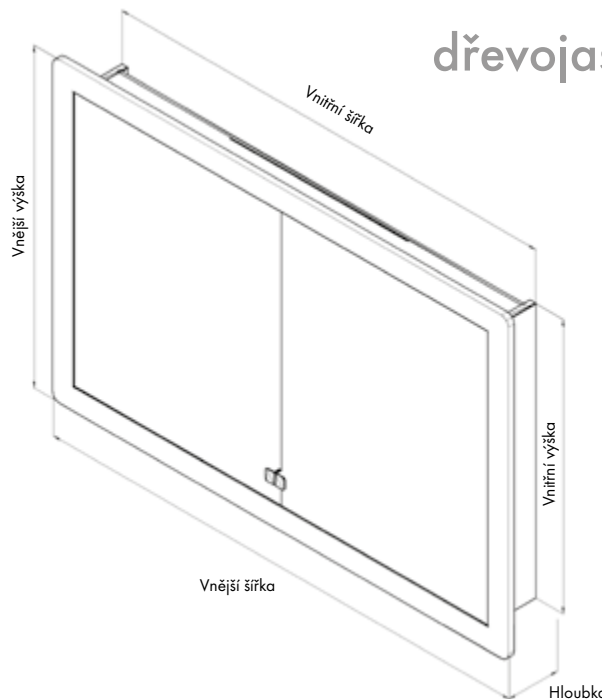

Hloubka s osvětlením