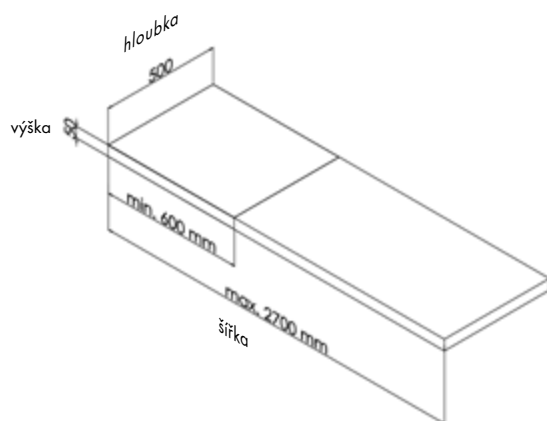

Doplňkové produkty:

Galerie: str. 116

Zrcadla: str. 136

Skříňky: str. 110

Doplňky: str. 142

Barevné provedení desky - viz uvedený přehled. Kresba let u dřevodekorů je na všech plochách podélná. **Šířka** desky je **variabilní**, v rozmezí 600 mm - 2700 mm.