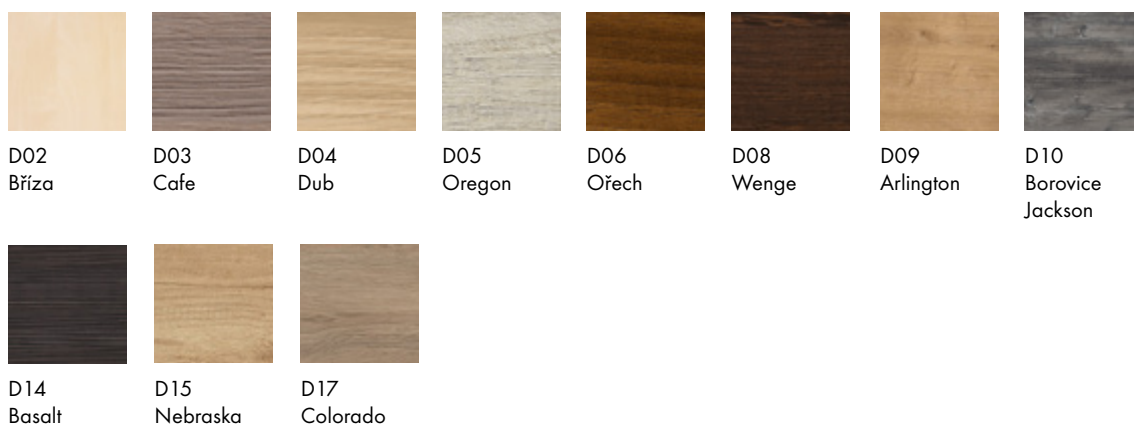

Pořadač 70

Pořadač 100

BAREVNÁ PROVEDENÍ 2019/2020

DEKOR

DŘEVODEKORY

LAK – VYSOKÝ LESK

LAK – MAT

INDIVIDUAL