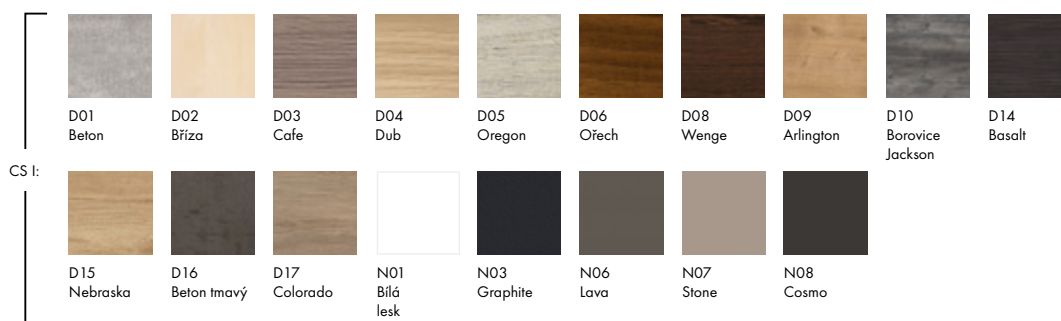

T03

BAREVNÉ PŘÍKRYTÍ KORPUSU

BAREVNÉ PŘÍKRYTÍ ČELNÍ PLOCHY

Tabulka cenových skupin dle barevného provedení

Cenová skupina I CS I nábytek s dekorem

Kompletní seznam barevných provedení - str. 149

Q Uno

ANI MALÁ, ANI VELKÁ