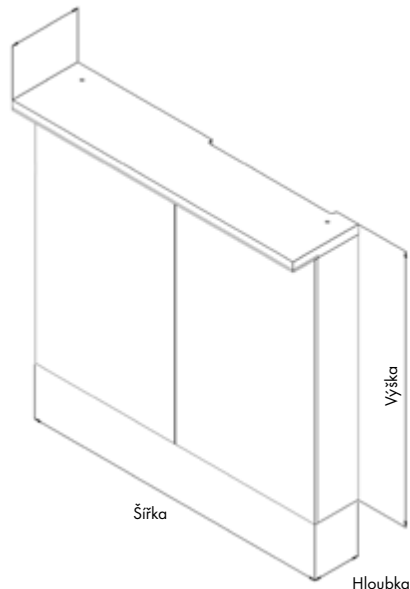

Hloubka s osvětlením