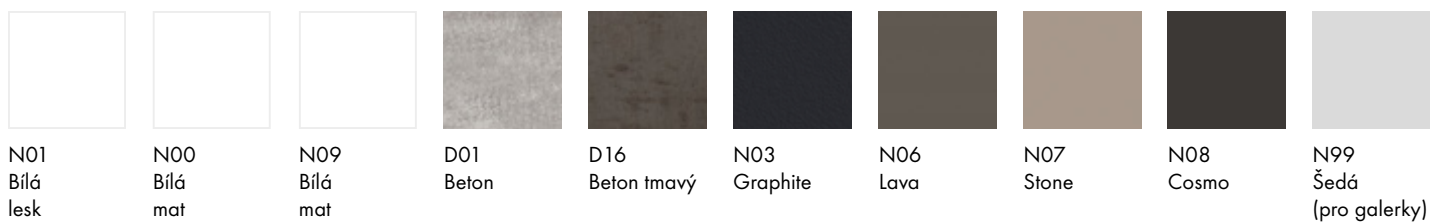

Pořadač 70

Pořadač 100

BAREVNÁ PROVEDENÍ 2019/2020

DEKOR

DŘEVODEKORY

LAK – VYSOKÝ LESK

LAK – MAT

INDIVIDUAL