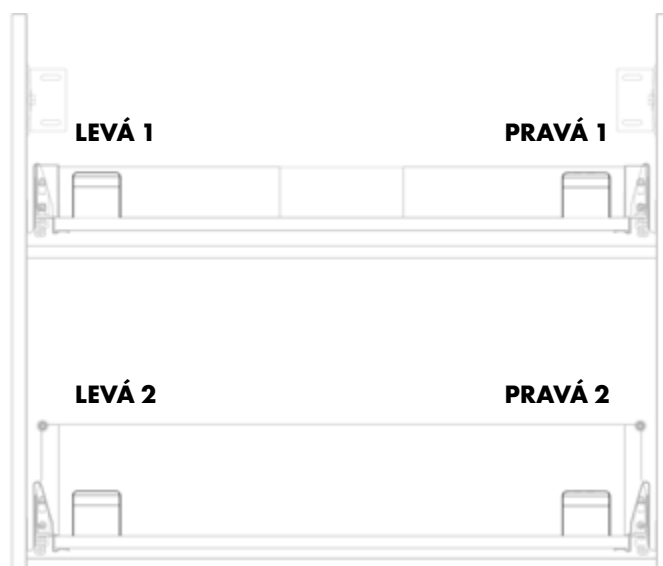

ZRCADLO	
PLUTO ZCP 55	1 690 Kč

UMÍSTĚNÍ ELEKTRICKÉ ZÁSUVKY PRO DODATEČNOU
MONTÁŽ SPECIFIKACE UMÍSTĚNÍ ZÁSUVKY
PŘIPIŠTE K OBJEDNÁVCE

Český koupelnový nábytek na míru

**Nenašli jste v naší nabídce přesně to, co hledáte?
Nevadí, společně najdeme řešení.
4 kroky k nábytku na míru**