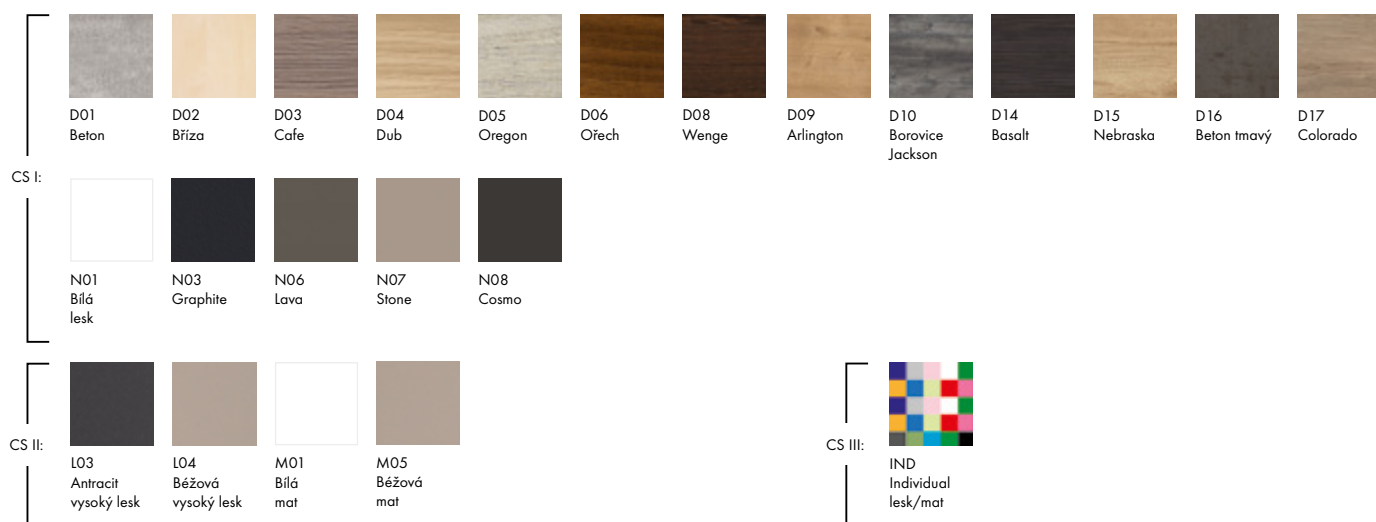

Doplňková skříň SVD4 50,
úchytka T01, barevné provedení
korpusu i čela D03 Cafe

ÚCHYTKA

T01

T02

T03

T31 Push to Open (platí pouze pro skříňky bez zásuvek)

BAREVNÉ PŘÍKROKY KORPUSU

BAREVNÉ PŘÍKROKY ČELNÍ PLOCHY