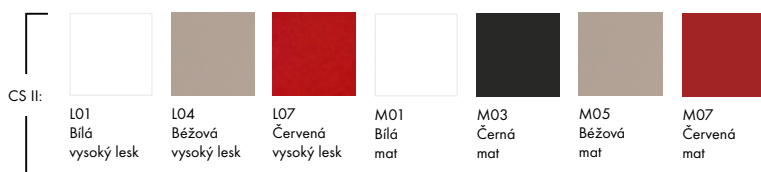

ÚCHYTKA

T30 bezúchytkové provedení
(čelní plocha se zkosením)

BAREVNÉ PŘÍKROKY KORPUSU

BAREVNÉ PŘÍKROKY ČELNÍ PLOCHY

Tabulka cenových skupin dle barevného provedení

Cenová skupina II CS II lakovaný nábytek (vysoký lesk/mat)
Cenová skupina III CS III lakovaný nábytek v jakékoliv barvě dle vzorníku RAL či NCS