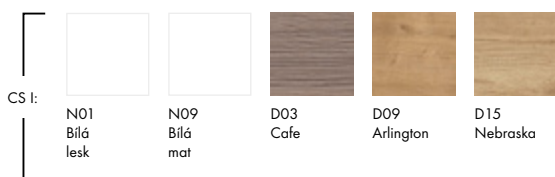

BAREVNÉ PŘEDVEDENÍ KORPUSU