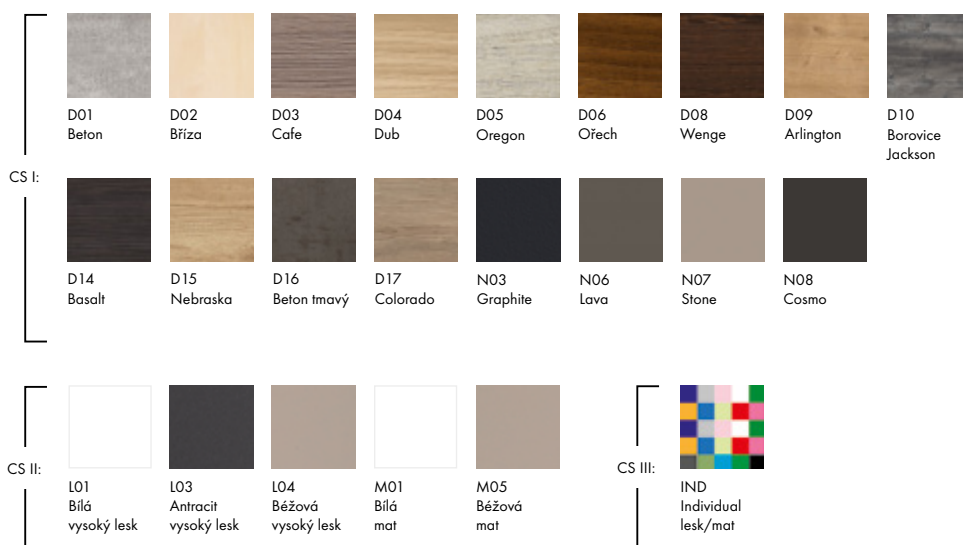

BAREVNÉ PŘÍKRYTÍ ČELNÍ PLOCHY (POUZE PRO GALERKY GRID)

Záda galeriek
CS I (kromě N01) - šedá záda (N99)
CS I - provedení N01 - bílá záda (N00)
CS II a CS III - bílá záda (N00)

Tabulka cenových skupin dle barevného provedení

Cenová skupina I	CS I	nábytek s dekorem
Cenová skupina II	CS II	lakovaný nábytek (vysoký lesk/mat)
Cenová skupina III	CS III	lakovaný nábytek v jakékoliv barvě dle vzorníku RAL či NCS

Při kombinaci CS se počítá cena vyšší cenové skupiny. Kompletní seznam barevných provedení - str. 149