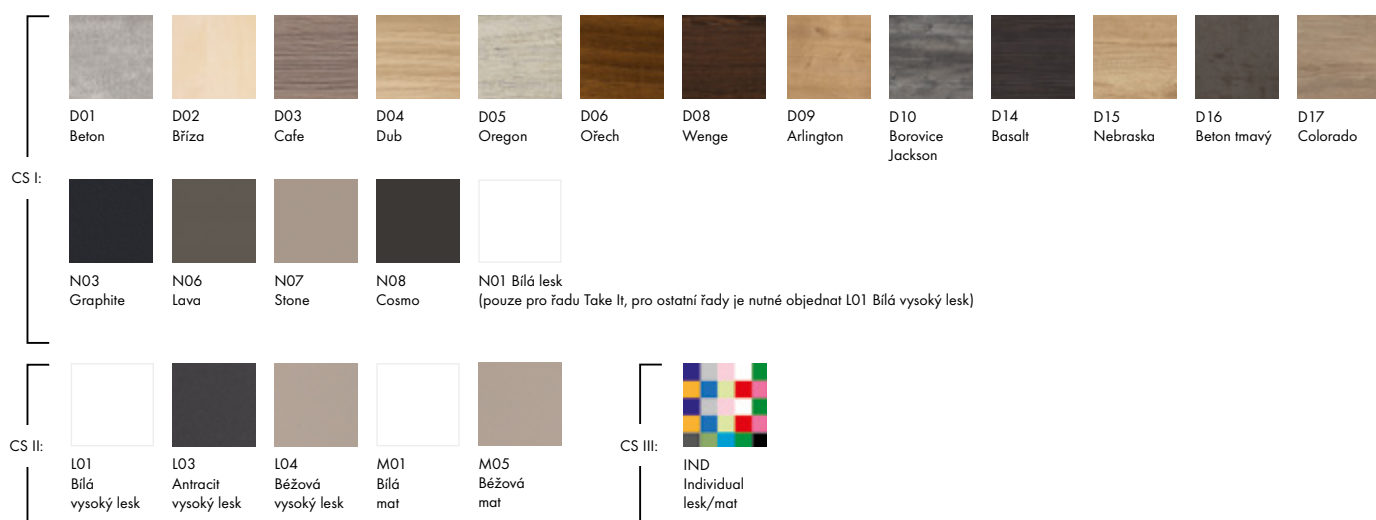

Doplňková skříň SVD4 50,
úchytka T01, barevné provedení
korpusu i čela D03 Cafe

ÚCHYTKA

T01

T02

T03

T31 Push to Open (platí pouze pro skříňky bez zásuvek)

BAREVNÉ PŘÍKROKY KORPUSU

BAREVNÉ PŘÍKROKY ČELNÍ PLOCHY