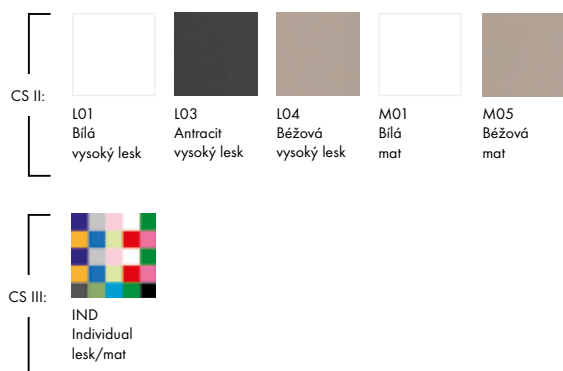

BAREVNÉ PŘÍKRYTÍ ČELNÍ PLOCHY

Tabulka cenových skupin dle barevného provedení

Cenová skupina I	CS I	nábytek s dekorem
Cenová skupina II	CS II	lakovaný nábytek (vysoký lesk/mat)
Cenová skupina III	CS III	lakovaný nábytek v jakémkoliv barvě dle vzorníku RAL či NCS

Při kombinaci CS se počítá cena vyšší cenové skupiny. Kompletní seznam barevných provedení - str. 149