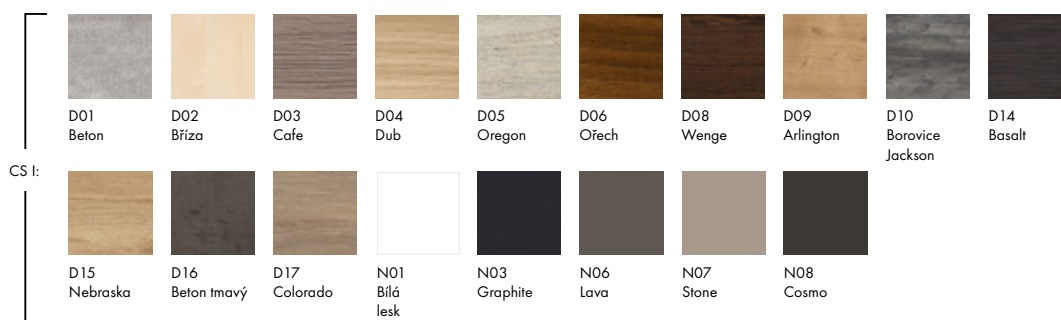

T03

BAREVNÉ PŘÍKRYTÍ KORPUSU

BAREVNÉ PŘÍKRYTÍ ČELNÍ PLOCHY

Tabulka cenových skupin dle barevného provedení

Cenová skupina I CS I nábytek s dekorem

Kompletní seznam barevných provedení - str. 149

Q Uno

ANI MALÁ, ANI VELKÁ